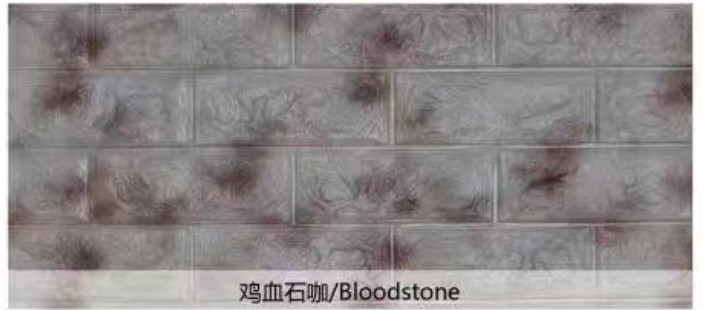

Color available: 4

Marble-mixed color 大理石混色

Size: 70*77*0.85/ 1cm

Color available: 5

翡翠灰/JADE GREY

酒咖/Wine

棕黄/Brown

翡翠绿/Jade Green