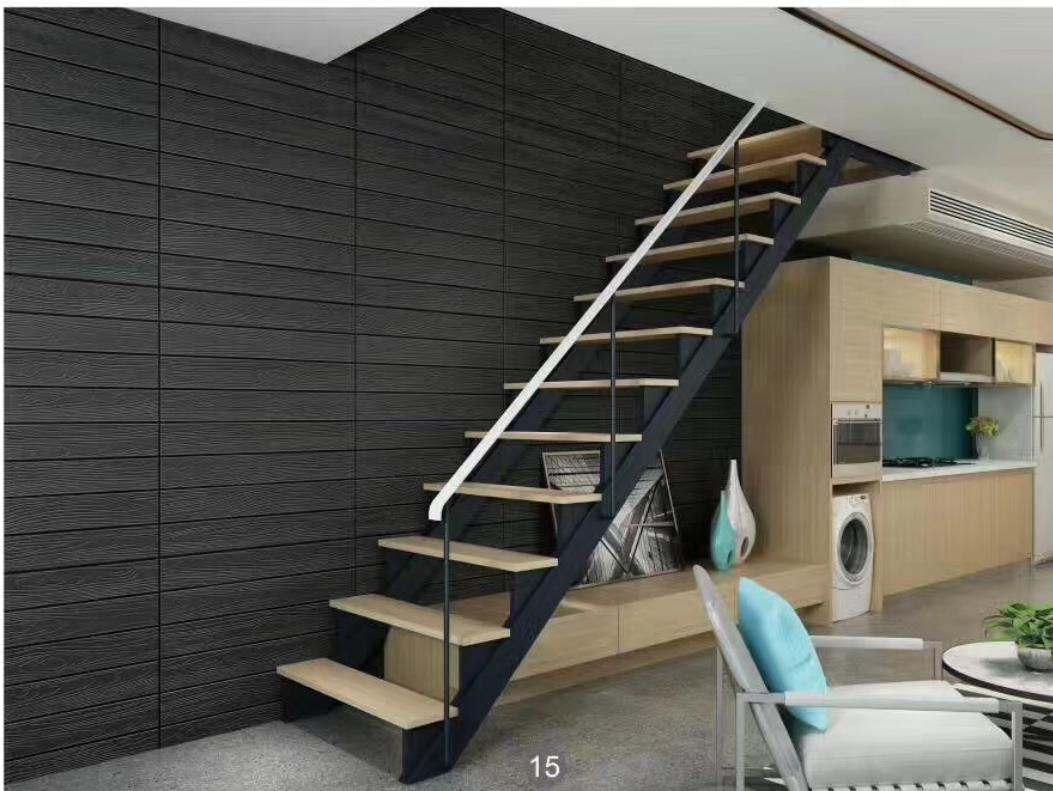

海蓝/Sea Blue

米黄/Beige

荧光绿/Fluorescent Green

Wood grain-pure color 木纹纯色

Size: 70*60*0.85cm

Color available: 15

Wood grain -mixed color 木纹混色

Size: 70*60*0.85cm