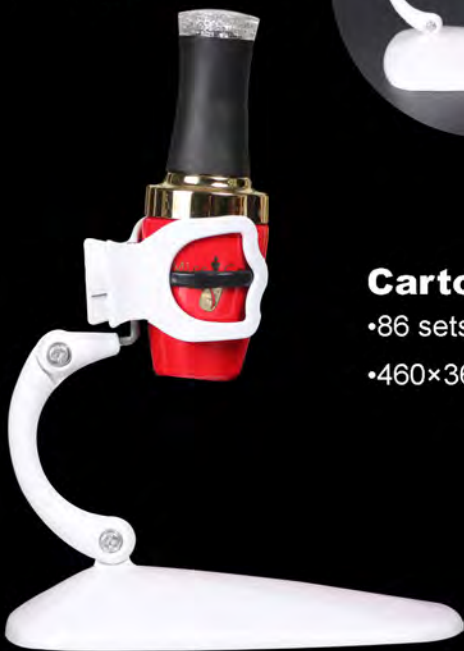

- 96 sets 8.04 KG
- 455×420×465 mm

HY-JYJ-B01 HY-JYJ-B02 HY-JYJ-B03 HY-JYJ-B04 HY-JYJ-B05

**Carton**

- 108 sets
- 652×360×360 mm

HY-BDW

10.5×10.5×55 mm

**Nail Polish Ring Holder**

HYZ-JYT(W) HYZ-JYT(P)