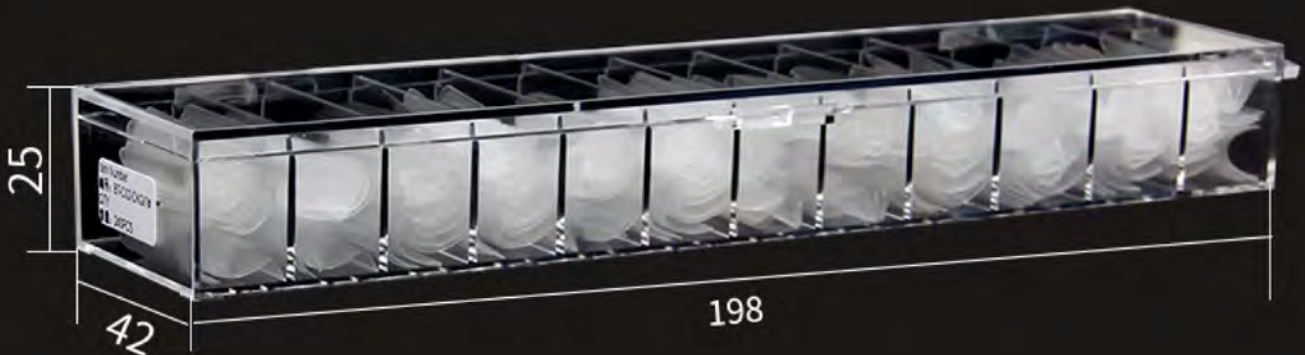

Carton

460×310×360mm 144 sets 11.42kg