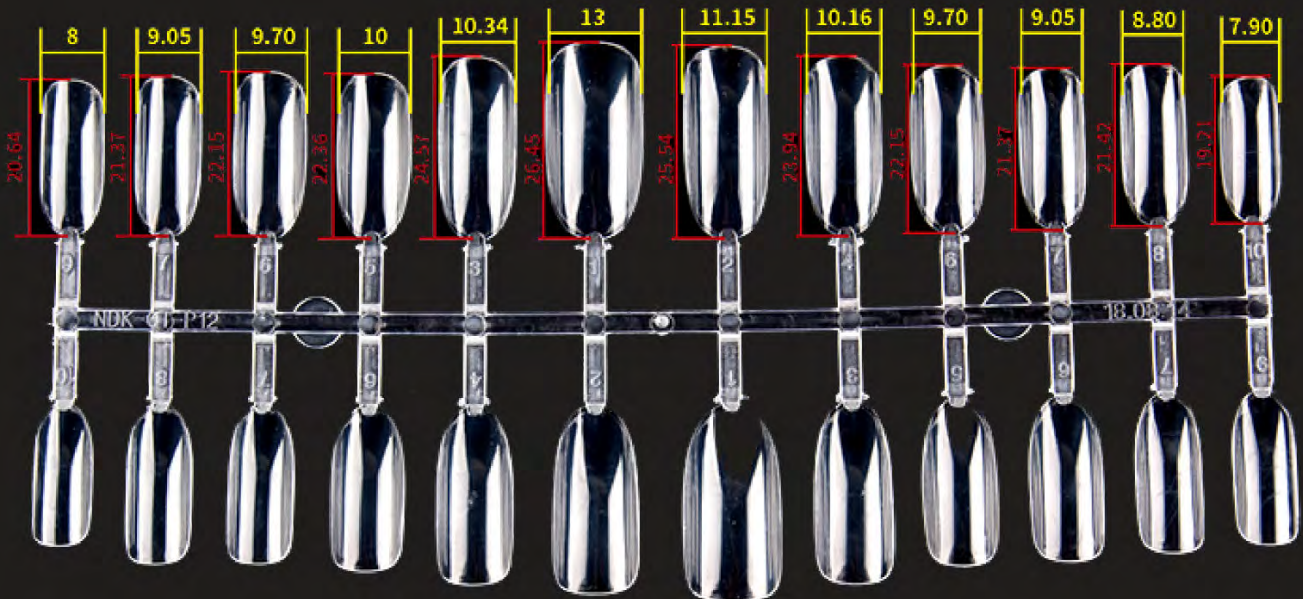

NDK-QT-P12-CK

Package

504PCS 0.04KG

Carton

66 x 37 x 38 cm 200sets

单位: mm

温馨提示: 手工测量, 仅供参考; 若存在误差, 请以实物为准, 谢谢!!