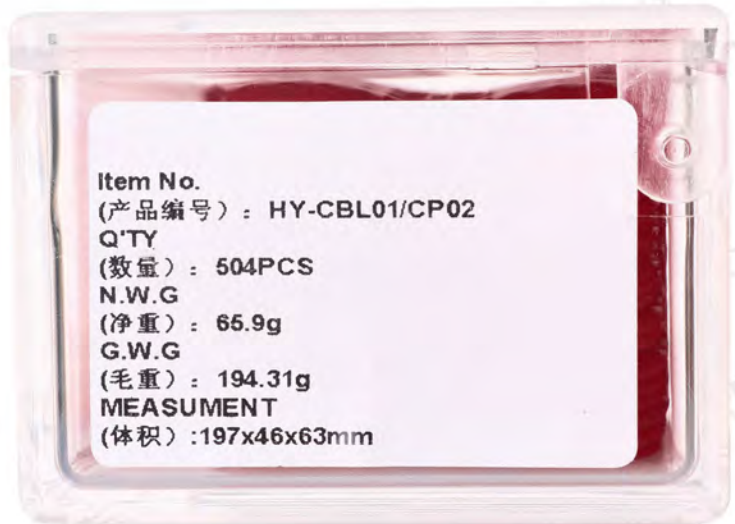

HY-CBL01-CP16

HY-CBL01-CP17

Item No.  
 (产品编号) : HY-CBL01/CP02  
 Q'TY  
 (数量) : 504PCS  
 N.W.G  
 (净重) : 65.9g  
 G.W.G  
 (毛重) : 194.31g  
 MEASUREMENT  
 (体积) : 197x46x63mm