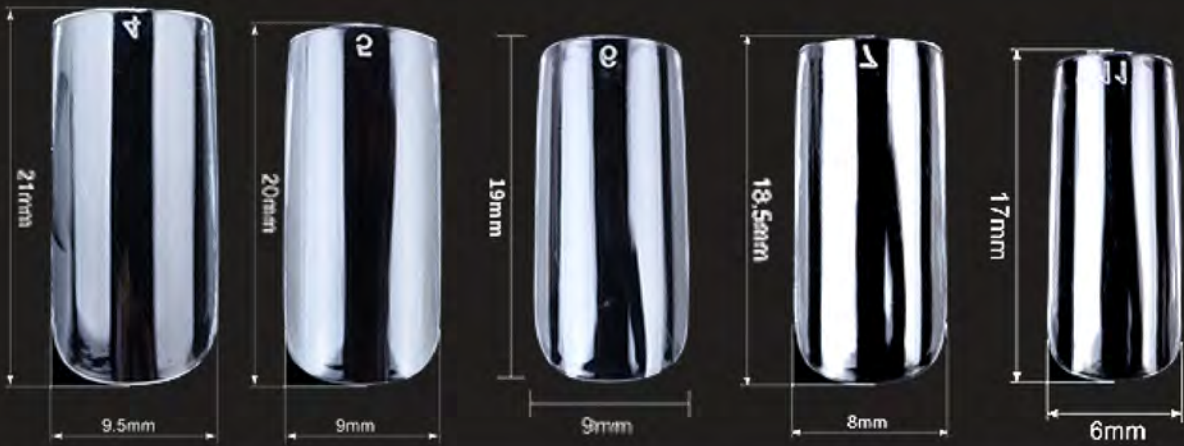

### Carton

460×310×360mm 144 sets 11.42kg

NDK-QT-P03 series

CKG/N-4

CKG/N-5#

CKG/N-6#

CKG/N-7#

CKG/N-11#