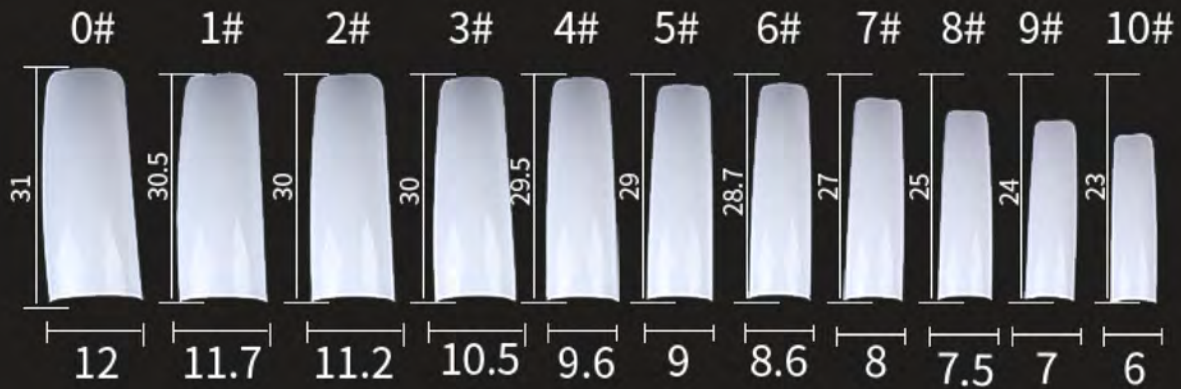

单位: mm

温馨提示: 手工测量, 仅供参考; 若存在误差, 请以实物为准, 谢谢!!