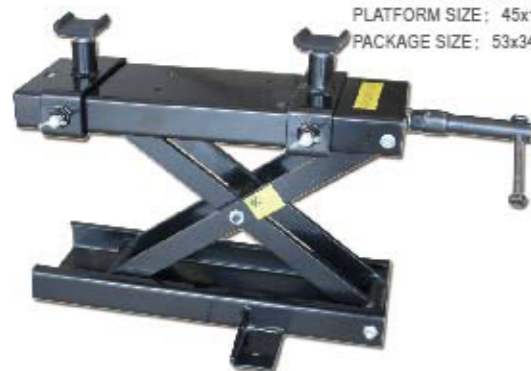

JL-M01102

CAPACITY: 1100LBS
QTY/CARTON: 1 pcs
N.W.: 13 kgs
G.W.: 14 kgs
Min./Max.Height: 9 cm/40.5 cm
PLATFORM SIZE: 45x15 cm
PACKAGE SIZE: 53x34x10 cm