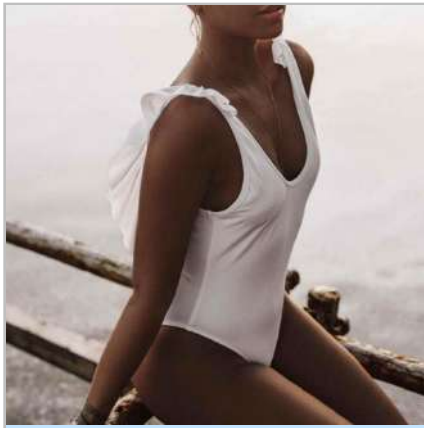

H1110123 \$ 5.8  
Color: Stripe  
Size: S,M,L

H1110123 \$ 5.8  
Color: Sky Blue  
Size: S,M,L

H1110123 \$ 5.8  
Color: White  
Size: S,M,L

H1110124 \$ 5.2  
Color: Red  
Size: S,M,L

H1110124 \$ 5.2  
Color: Black  
Size: S,M,L