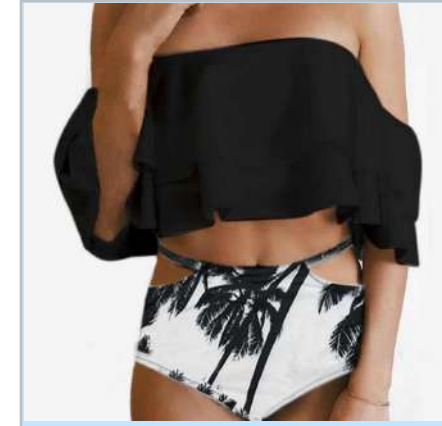

H2510002 $ 6.3
Color: A black
Size: S,M,L,XL,2XL