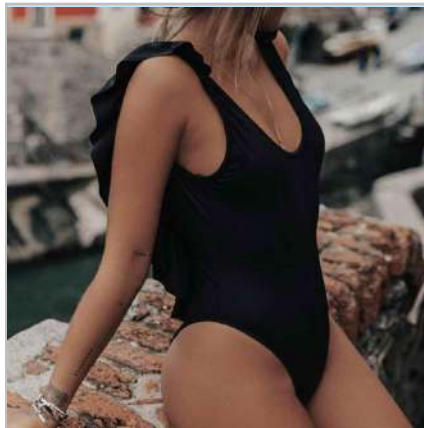

H1110125 $ 6.2
Color: Black
Size: S,M,L,XL