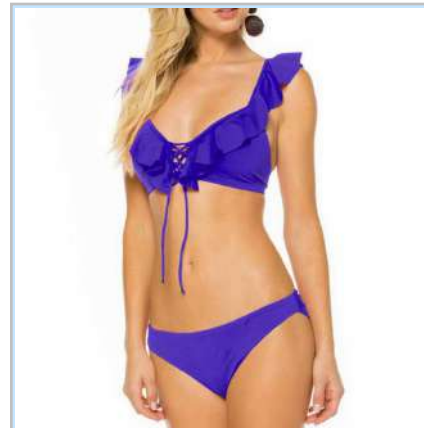

H1110126 $ 5.8
Color: Purple
Size: S,M,L