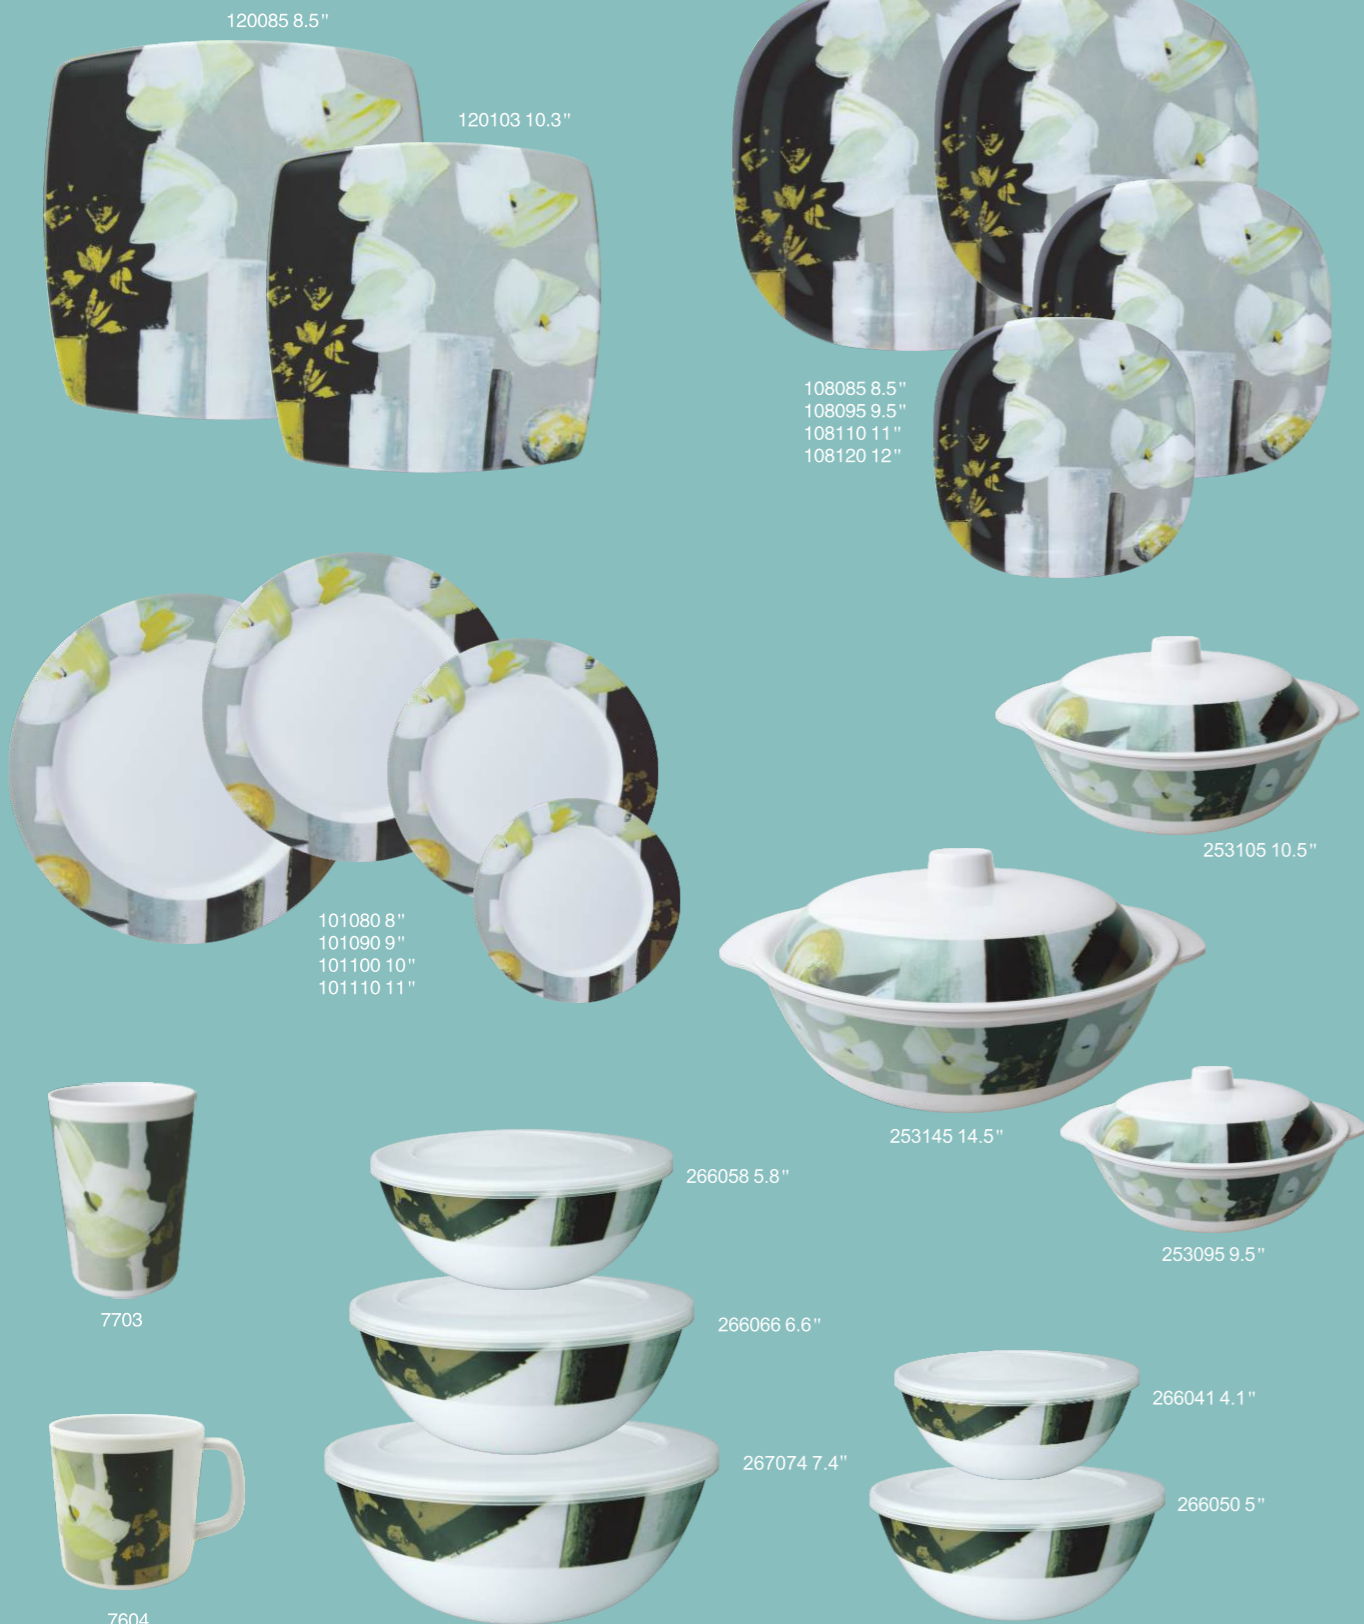

PEACEFUL NATURE