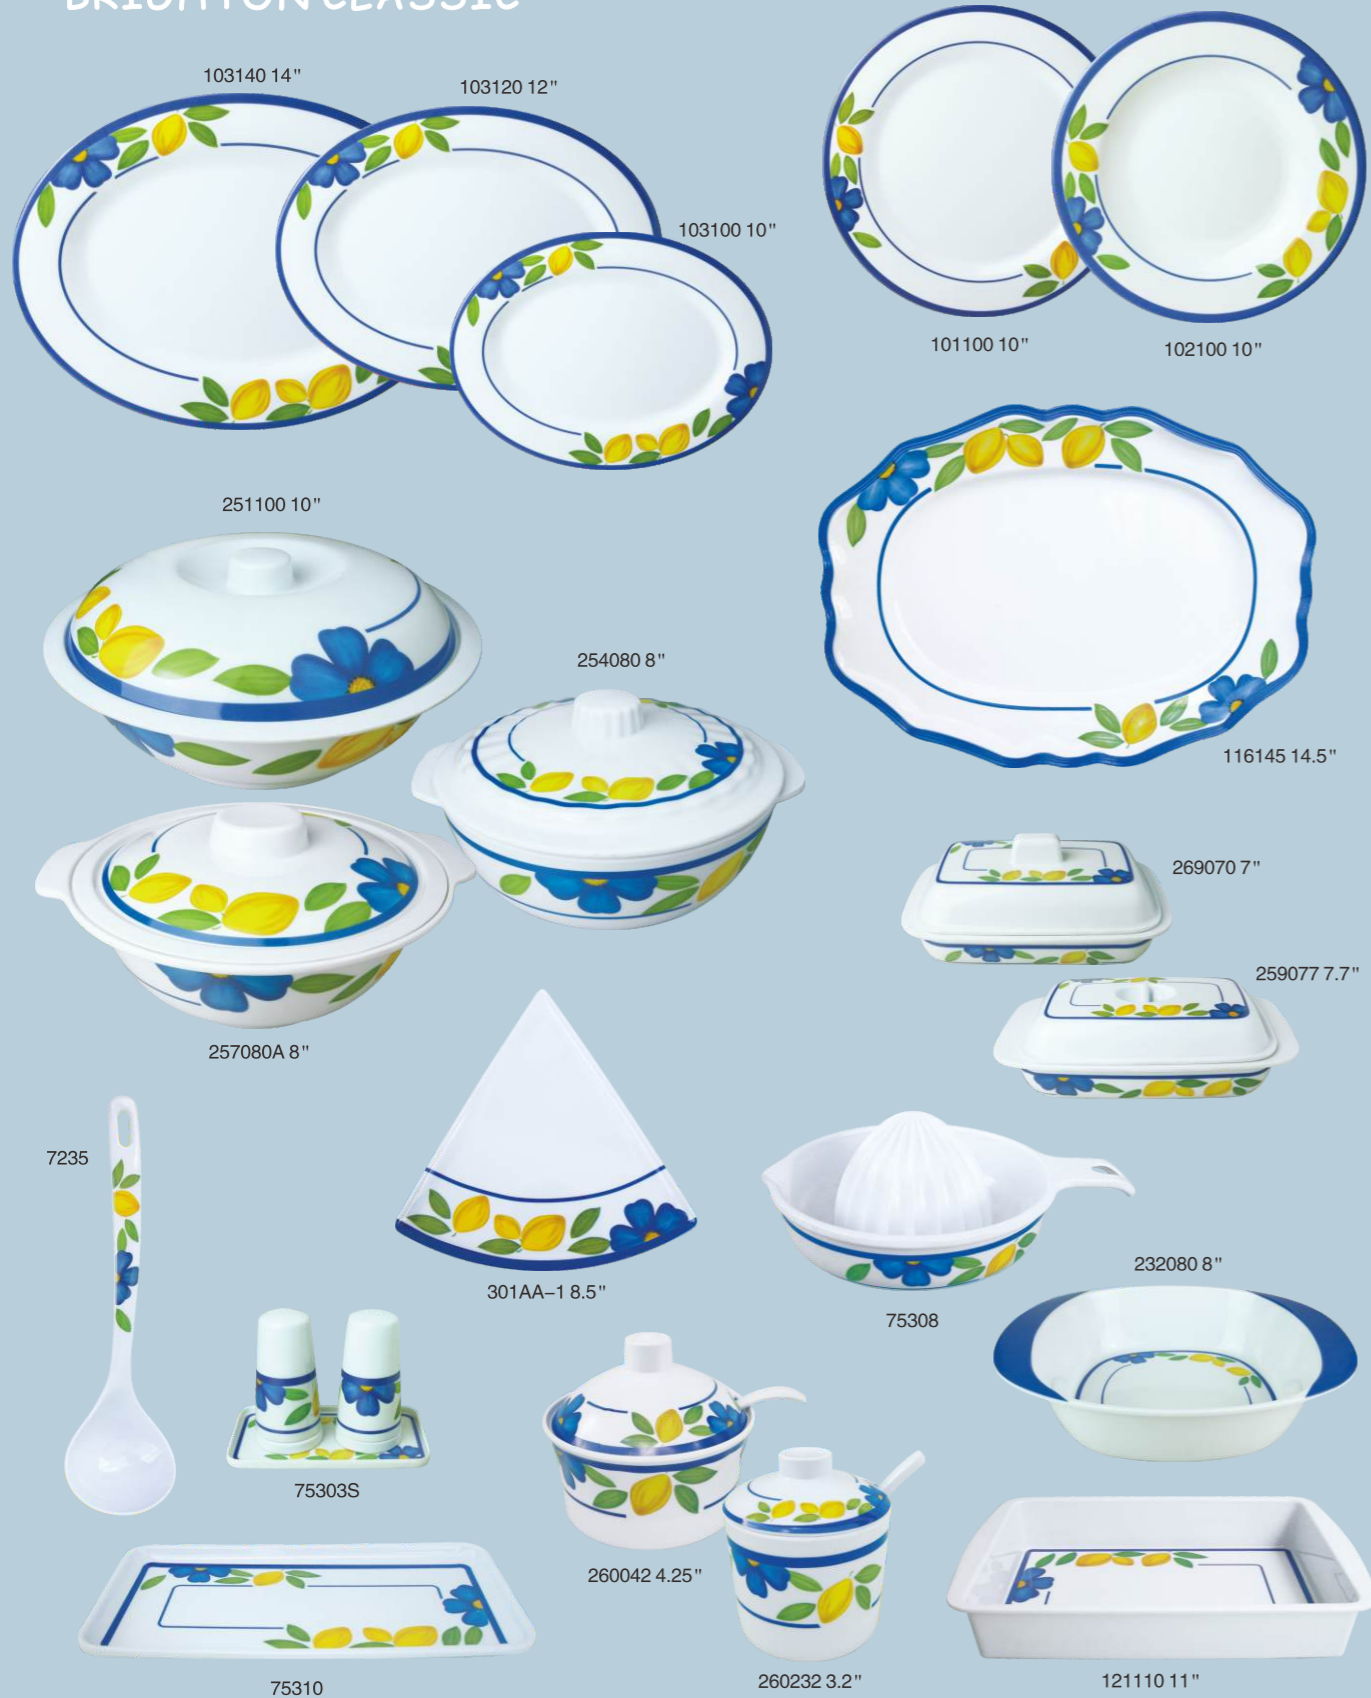

BRIGHTON CLASSIC