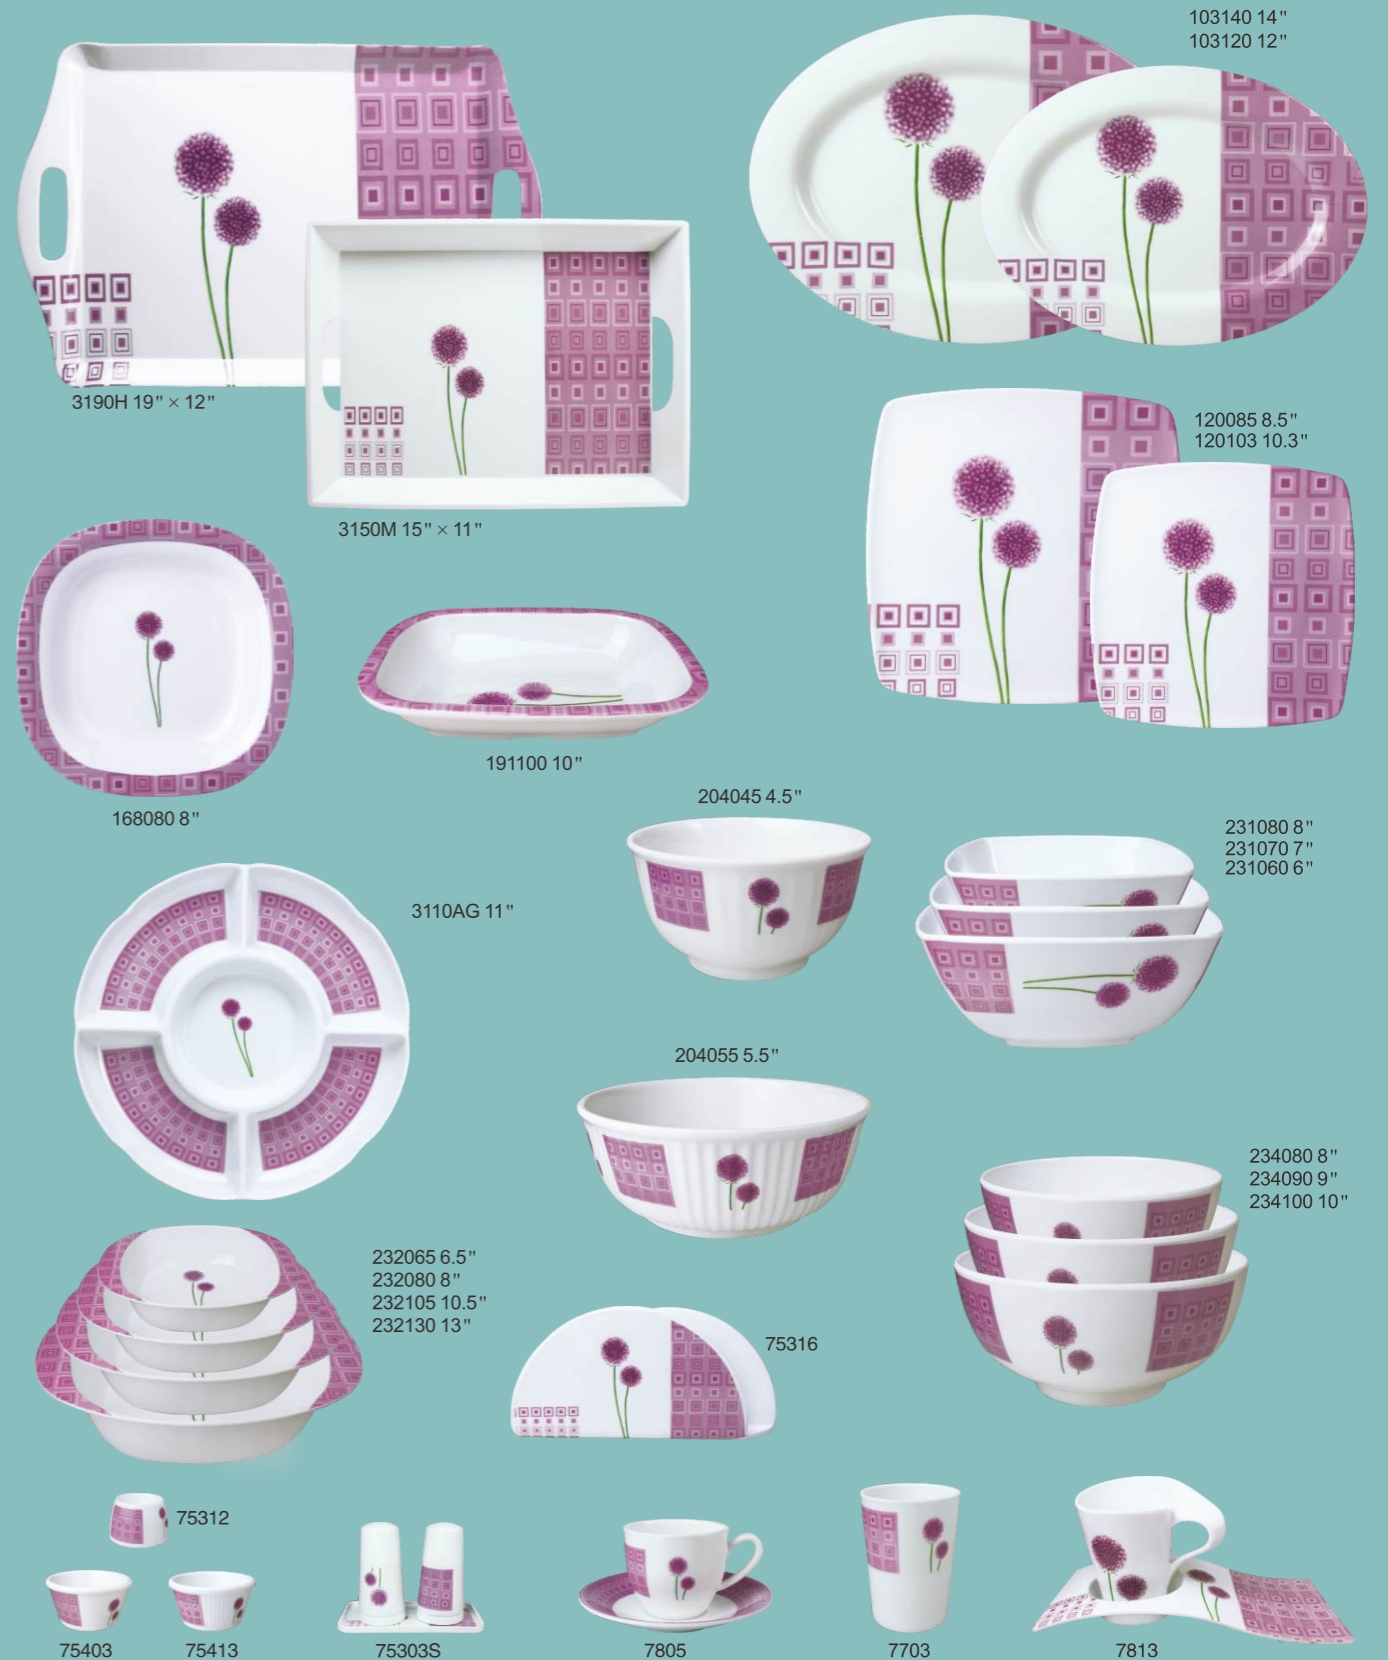

PURPLE FLOWERLET