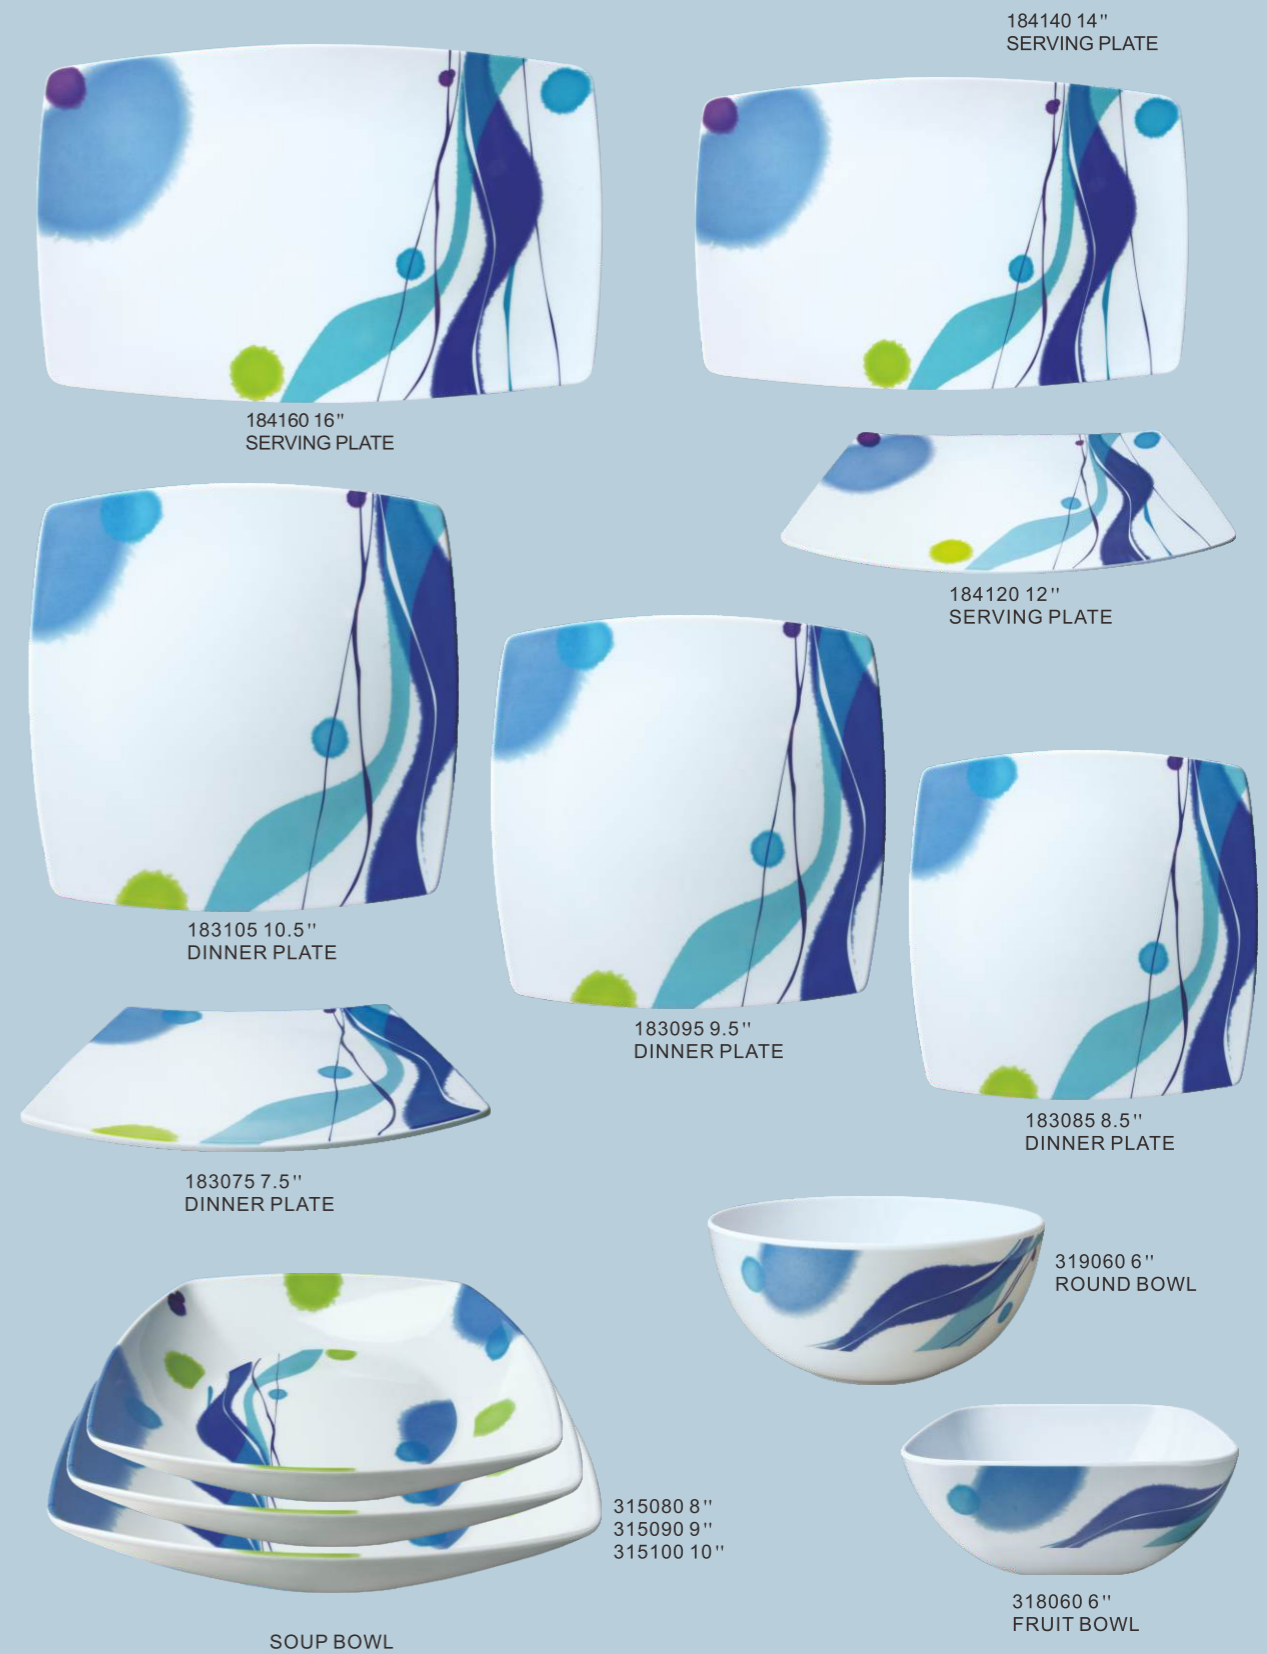

DELUXE SQUARE SERIES