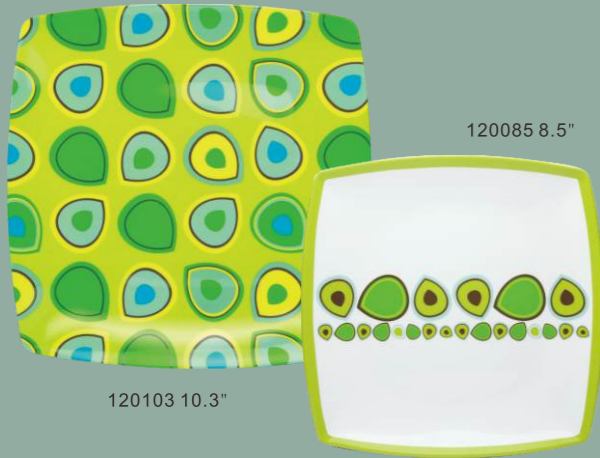

MOTTLED MOSS GREEN

120085 8.5"