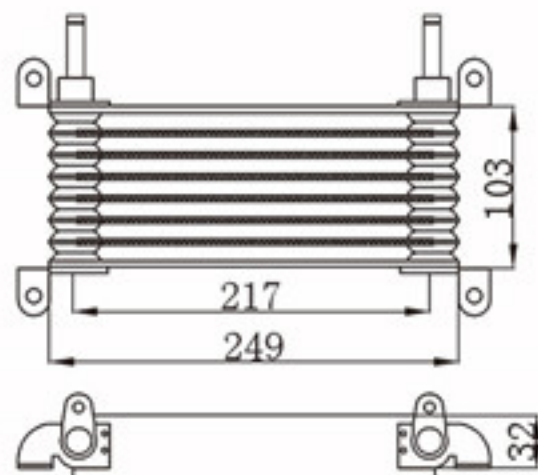

A L : 32
DPI :
OEM :
NISSENS:

BY-49018

MODELS : OIL COOLER
CORE SIZE : 372×232
TANK SIZE :
CARTON:

A L : 32
DPI :
OEM :
NISSENS:

BY-49019

MODELS : OIL COOLER
CORE SIZE : 103×249
TANK SIZE :
CARTON:

A L : 32
DPI :
OEM :
NISSENS:

BY-49020

MODELS : OIL COOLER
CORE SIZE : 336×232
TANK SIZE :
CARTON:

A L : 32
DPI :
OEM :
NISSENS:

BY-49021

MODELS : OIL COOLER
CORE SIZE : 103×249
TANK SIZE :
CARTON:

A L : 32
DPI :
OEM :
NISSENS:

BY-49022