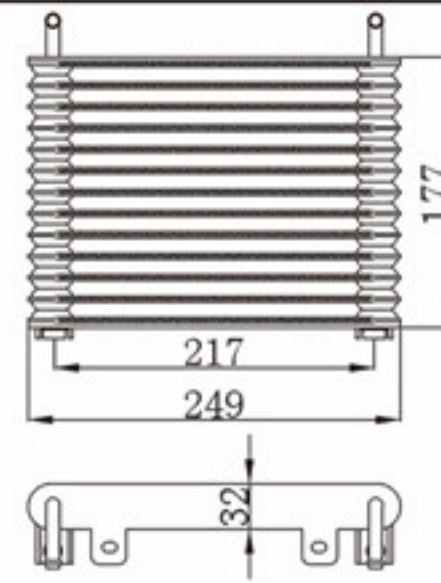

MODELS : OIL COOLER
CORE SIZE : 269×232
TANK SIZE :
CARTON:

A L : 32
DPI :
OEM :
NISSENS:

BY-49023

MODELS : OIL COOLER
CORE SIZE : 103×249
TANK SIZE :
CARTON:

A L : 32
DPI :
OEM :
NISSENS:

BY-49024

MODELS : OIL COOLER
CORE SIZE : 298×232
TANK SIZE :
CARTON:

A L : 32
DPI :
OEM :
NISSENS:

BY-49025

MODELS : OIL COOLER
CORE SIZE : 121×249
TANK SIZE :
CARTON:

A L : 32
DPI :
OEM :
NISSENS:

BY-49026

MODELS : OIL COOLER
CORE SIZE : 177×249
TANK SIZE :
CARTON:

A L : 32
DPI :
OEM :
NISSENS:

BY-49027

MODELS : OIL COOLER
CORE SIZE : 145×258
TANK SIZE :
CARTON:

A L : 32
DPI :
OEM :
NISSENS:

BY-49028

MODELS : OIL COOLER
CORE SIZE : 254×249
TANK SIZE :
CARTON:

A L : 32
DPI :
OEM :
NISSENS:

BY-49029