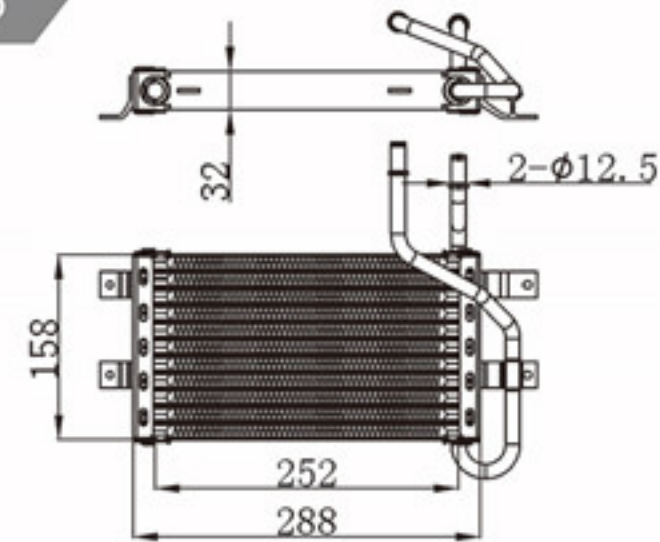

BY-49055

MODELS : OIL COOLER
CORE SIZE : 80×585
TANK SIZE :
CARTON:

A L : 19
DPI :
OEM :
NISSENS:

BY-49056

MODELS : OIL COOLER
CORE SIZE : 89×560
TANK SIZE :
CARTON:

A L : 49
DPI :
OEM :
NISSENS:

BY-49057

MODELS : OIL COOLER
CORE SIZE : 126×288
TANK SIZE :
CARTON:

A L : 32
DPI :
OEM :
NISSENS:

BY-49058

MODELS : OIL COOLER
CORE SIZE : 158×288
TANK SIZE :
CARTON:

A L : 32
DPI :
OEM :
NISSENS:

BY-49059

MODELS : OIL COOLER
CORE SIZE : 158×288
TANK SIZE :
CARTON:

A L : 32
DPI :
OEM :
NISSENS: