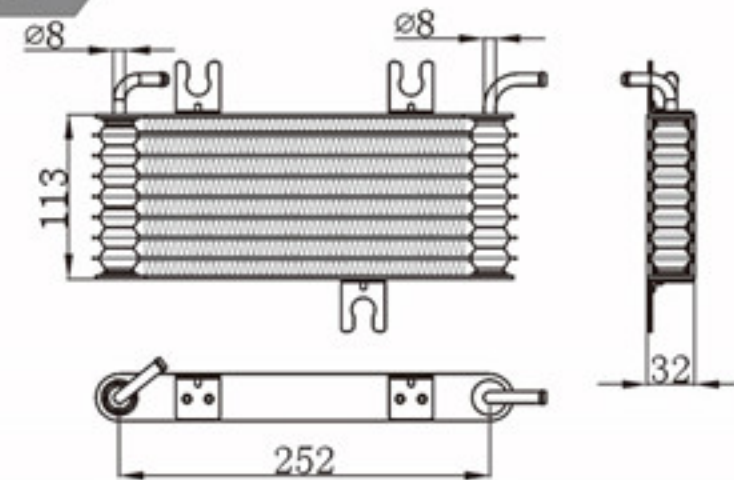

BY-49060

MODELS : OIL COOLER
CORE SIZE : 141×258
TANK SIZE :
CARTON:

A L : 32
DPI :
OEM :
NISSENS:

BY-49061

MODELS : MT
CORE SIZE : 580×395
TANK SIZE :
CARTON: 705*205*500

A L : 96
DPI :
OEM :
NISSENS:

BY-49062

MODELS : NISSAN LIVAN
CORE SIZE : 113×252
TANK SIZE :
CARTON: 310*50*185

A L : 32
DPI :
OEM :
NISSENS:

BY-49063

MODELS : OIL COOLER
CORE SIZE : 156×250
TANK SIZE :
CARTON: 363*113*293

A L : 32
DPI :
OEM :
NISSENS: