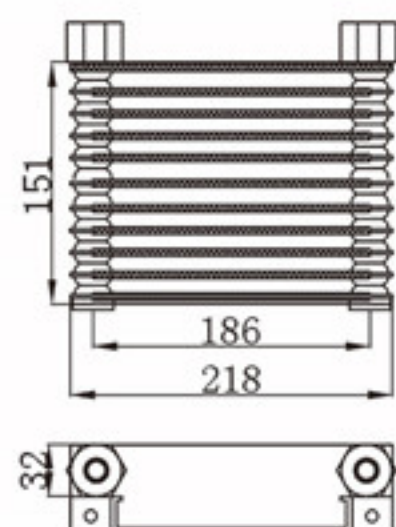

BY-49001

MODELS : OIL COOLER
CORE SIZE : 69×205
TANK SIZE :
CARTON:

A L : 32
DPI :
OEM :
NISSENS:

BY-49002

MODELS : OIL COOLER
CORE SIZE : 127×177
TANK SIZE :
CARTON:

A L : 32
DPI :
OEM :
NISSENS:

BY-49003

MODELS : OIL COOLER
CORE SIZE : 229×207
TANK SIZE :
CARTON:

A L : 32
DPI :
OEM :
NISSENS:

BY-49004

MODELS : OIL COOLER
CORE SIZE : 59×210
TANK SIZE :
CARTON:

A L : 32
DPI :
OEM :
NISSENS:

BY-49005

MODELS : OIL COOLER
CORE SIZE : 74×211
TANK SIZE :
CARTON:

A L : 34.5
DPI :
OEM :
NISSENS:

BY-49006

MODELS : OIL COOLER
CORE SIZE : 201×207
TANK SIZE :
CARTON:

A L : 32
DPI :
OEM :
NISSENS:

BY-49007

MODELS : OIL COOLER
CORE SIZE : 151×218
TANK SIZE :
CARTON:

A L : 32
DPI :
OEM :
NISSENS:

BY-49008

MODELS : OIL COOLER
CORE SIZE : 229×207
TANK SIZE :
CARTON:

A L : 32
DPI :
OEM :
NISSENS:

BY-49009

MODELS : OIL COOLER
CORE SIZE : 64×232
TANK SIZE :
CARTON:

A L : 32
DPI :
OEM :
NISSENS:

BY-49010

MODELS : OIL COOLER
CORE SIZE : 92×232
TANK SIZE :
CARTON: