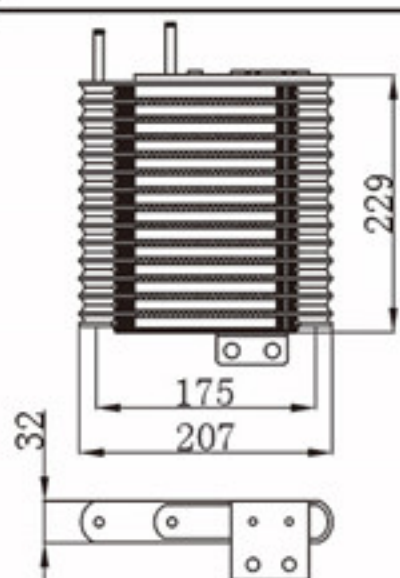

BY-49001

MODELS : OIL COOLER
CORE SIZE : 69×205
TANK SIZE :
CARTON:

A L : 32
DPI :
OEM :
NISSENS:

BY-49002

MODELS : OIL COOLER
CORE SIZE : 127×177
TANK SIZE :
CARTON:

A L : 32
DPI :
OEM :
NISSENS:

BY-49003

MODELS : OIL COOLER
CORE SIZE : 229×207
TANK SIZE :
CARTON:

A L : 32
DPI :
OEM :
NISSENS:

BY-49004

MODELS : OIL COOLER
CORE SIZE : 59×210
TANK SIZE :
CARTON:

A L : 32
DPI :
OEM :
NISSENS:

BY-49005

MODELS : OIL COOLER
CORE SIZE : 74×211
TANK SIZE :
CARTON:

A L : 34.5
DPI :
OEM :
NISSENS:

BY-49006

MODELS : OIL COOLER
CORE SIZE : 201×207
TANK SIZE :
CARTON:

A L : 32
DPI :
OEM :
NISSENS:

BY-49007

MODELS : OIL COOLER
CORE SIZE : 151×218
TANK SIZE :
CARTON:

A L : 32
DPI :
OEM :
NISSENS:

BY-49008