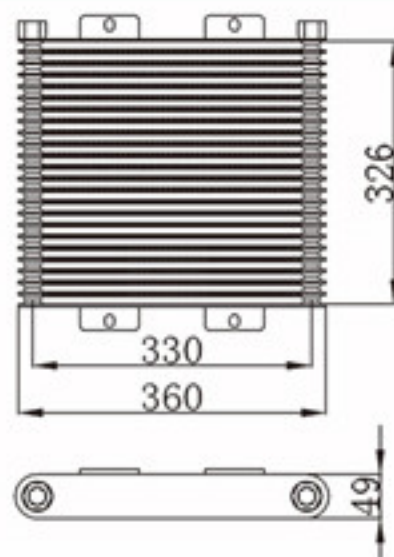

MODELS : OIL COOLER
CORE SIZE : 131×360
TANK SIZE :
CARTON:

A L : 49
DPI :
OEM :
NISSENS:

BY-49044

MODELS : OIL COOLER
CORE SIZE : 352×344
TANK SIZE :
CARTON:

A L : 45
DPI :
OEM :
NISSENS:

BY-49045

MODELS : OIL COOLER
CORE SIZE : 236×360
TANK SIZE :
CARTON:

A L : 49
DPI :
OEM :
NISSENS:

BY-49046

MODELS : OIL COOLER
CORE SIZE : 433×365
TANK SIZE :
CARTON:

A L : 50
DPI :
OEM :
NISSENS:

BY-49047

MODELS : OIL COOLER
CORE SIZE : 326×360
TANK SIZE :
CARTON:

A L : 49
DPI :
OEM :
NISSENS:

BY-49048

MODELS : OIL COOLER
CORE SIZE : 104×360
TANK SIZE :
CARTON:

A L : 49
DPI :
OEM :
NISSENS:

BY-49049

MODELS : OIL COOLER
CORE SIZE : 109×472
TANK SIZE :
CARTON:

A L : 32
DPI :
OEM :
NISSENS:

BY-49050