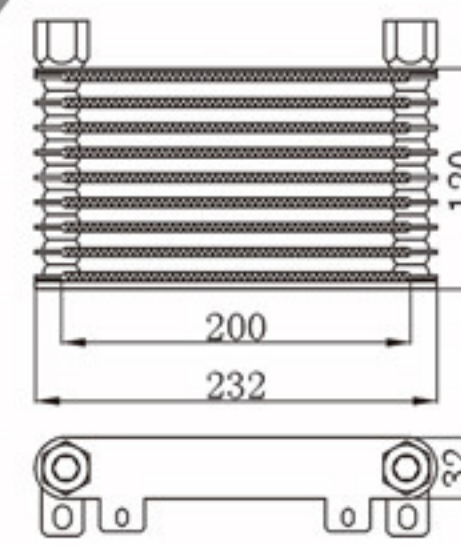

A L : 32
DPI :
OEM :
NISSENS:

BY-49011

MODELS : OIL COOLER
CORE SIZE : 176×232
TANK SIZE :
CARTON:

A L : 32
DPI :
OEM :
NISSENS:

BY-49012

MODELS : OIL COOLER
CORE SIZE : 120×232
TANK SIZE :
CARTON:

A L : 32
DPI :
OEM :
NISSENS:

BY-49013

MODELS : OIL COOLER
CORE SIZE : 204×232
TANK SIZE :
CARTON:

A L : 32
DPI :
OEM :
NISSENS:

BY-49014

MODELS : OIL COOLER
CORE SIZE : 148×232
TANK SIZE :
CARTON:

A L : 32
DPI :
OEM :
NISSENS:

BY-49015