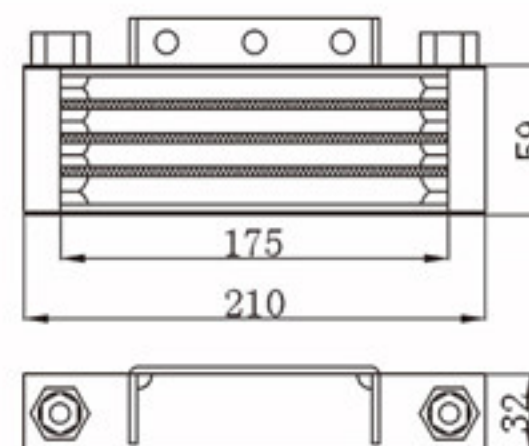

BY-49001

MODELS : OIL COOLER
CORE SIZE : 69×205
TANK SIZE :
CARTON:

A L : 32
DPI :
OEM :
NISSENS:

BY-49002

MODELS : OIL COOLER
CORE SIZE : 127×177
TANK SIZE :
CARTON:

A L : 32
DPI :
OEM :
NISSENS:

BY-49003

MODELS : OIL COOLER
CORE SIZE : 229×207
TANK SIZE :
CARTON:

A L : 32
DPI :
OEM :
NISSENS:

BY-49004

MODELS : OIL COOLER
CORE SIZE : 59×210
TANK SIZE :
CARTON:

A L : 32
DPI :
OEM :
NISSENS:

BY-49005

MODELS : OIL COOLER
CORE SIZE : 74×211
TANK SIZE :
CARTON:

A L : 34.5
DPI :
OEM :
NISSENS:

MODELS : NISSAN LIVAN
CORE SIZE : 113×252
TANK SIZE :
CARTON: 310*50*185

A L : 32
DPI :
OEM :
NISSENS:

BY-49063

MODELS : OIL COOLER
CORE SIZE : 156×250
TANK SIZE :
CARTON: 363*113*293

A L : 32
DPI :
OEM :
NISSENS: