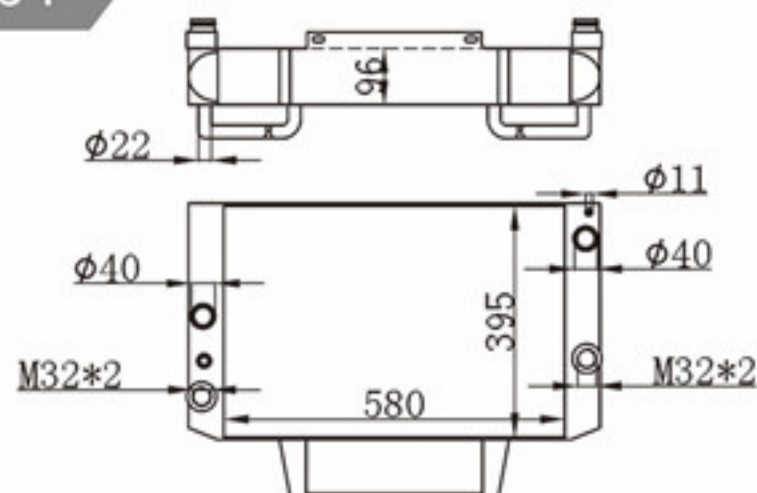

BY-49055

MODELS : OIL COOLER
CORE SIZE : 80×585
TANK SIZE :
CARTON:

A L : 19
DPI :
OEM :
NISSENS:

BY-49056

MODELS : OIL COOLER
CORE SIZE : 89×560
TANK SIZE :
CARTON:

A L : 49
DPI :
OEM :
NISSENS:

BY-49057

MODELS : OIL COOLER
CORE SIZE : 126×288
TANK SIZE :
CARTON:

A L : 32
DPI :
OEM :
NISSENS:

BY-49058

MODELS : OIL COOLER
CORE SIZE : 158×288
TANK SIZE :
CARTON:

A L : 32
DPI :
OEM :
NISSENS:

BY-49059

MODELS : OIL COOLER
CORE SIZE : 158×288
TANK SIZE :
CARTON:

A L : 32
DPI :
OEM :
NISSENS:

BY-49060

MODELS : OIL COOLER
CORE SIZE : 141×258
TANK SIZE :
CARTON:

A L : 32
DPI :
OEM :
NISSENS:

BY-49061

MODELS : MT
CORE SIZE : 580×395
TANK SIZE :
CARTON: 705*205*500

A L : 96
DPI :
OEM :
NISSENS:

BY-49062

MODELS : NISSAN LIVAN
CORE SIZE : 113×252
TANK SIZE :
CARTON: 310*50*185

A L : 32
DPI :
OEM :
NISSENS:

BY-49063

MODELS : OIL COOLER
CORE SIZE : 156×250
TANK SIZE :
CARTON: 363*113*293

A L : 32
DPI :
OEM :
NISSENS: