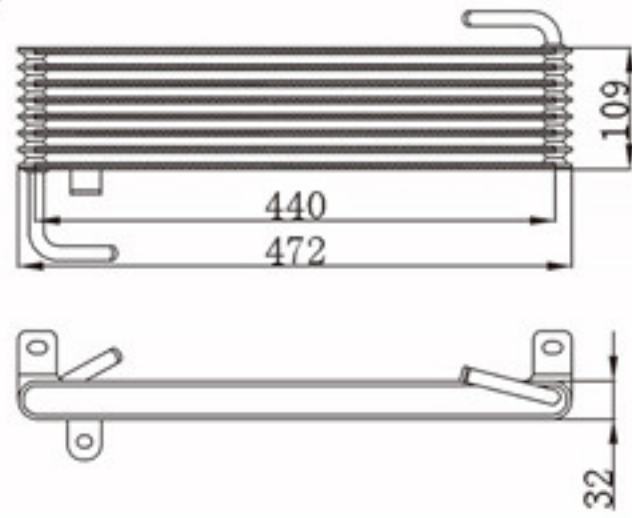

A L : 49
DPI :
OEM :
NISSENS:

BY-49046

MODELS : OIL COOLER
CORE SIZE : 433×365
TANK SIZE :
CARTON:

A L : 50
DPI :
OEM :
NISSENS:

BY-49047

MODELS : OIL COOLER
CORE SIZE : 326×360
TANK SIZE :
CARTON:

A L : 49
DPI :
OEM :
NISSENS:

BY-49048

MODELS : OIL COOLER
CORE SIZE : 104×360
TANK SIZE :
CARTON:

A L : 49
DPI :
OEM :
NISSENS:

BY-49049

MODELS : OIL COOLER
CORE SIZE : 109×472
TANK SIZE :
CARTON:

A L : 32
DPI :
OEM :
NISSENS:

BY-49050