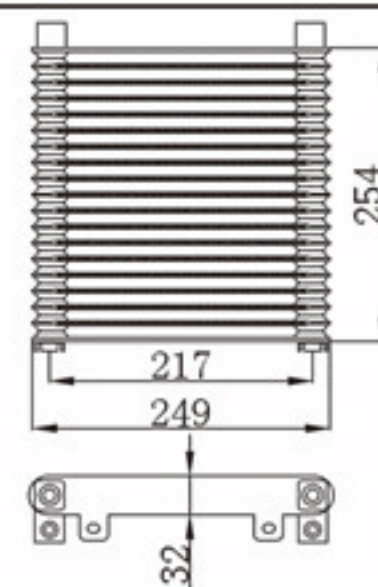

MODELS : OIL COOLER
CORE SIZE : 269×232
TANK SIZE :
CARTON:

A L : 32
DPI :
OEM :
NISSENS:

BY-49023

MODELS : OIL COOLER
CORE SIZE : 103×249
TANK SIZE :
CARTON:

A L : 32
DPI :
OEM :
NISSENS:

BY-49024

MODELS : OIL COOLER
CORE SIZE : 298×232
TANK SIZE :
CARTON:

A L : 32
DPI :
OEM :
NISSENS:

BY-49025

MODELS : OIL COOLER
CORE SIZE : 121×249
TANK SIZE :
CARTON:

A L : 32
DPI :
OEM :
NISSENS:

BY-49026

MODELS : OIL COOLER
CORE SIZE : 177×249
TANK SIZE :
CARTON:

A L : 32
DPI :
OEM :
NISSENS:

BY-49027

MODELS : OIL COOLER
CORE SIZE : 145×258
TANK SIZE :
CARTON:

A L : 32
DPI :
OEM :
NISSENS:

BY-49028

MODELS : OIL COOLER
CORE SIZE : 254×249
TANK SIZE :
CARTON:

A L : 32
DPI :
OEM :
NISSENS:

BY-49029