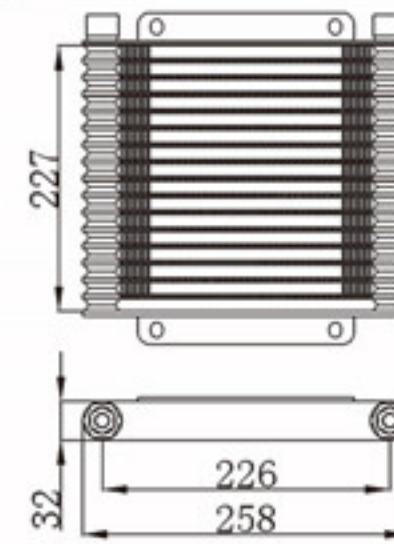

MODELS : OIL COOLER
CORE SIZE : 154×258
TANK SIZE :
CARTON:

A L : 32
DPI :
OEM :
NISSENS:

BY-49030

MODELS : OIL COOLER
CORE SIZE : 74×258
TANK SIZE :
CARTON:

A L : 32
DPI :
OEM :
NISSENS:

BY-49031

MODELS : OIL COOLER
CORE SIZE : 180×258
TANK SIZE :
CARTON:

A L : 32
DPI :
OEM :
NISSENS:

BY-49032

MODELS : OIL COOLER
CORE SIZE : 135×258
TANK SIZE :
CARTON:

A L : 32
DPI :
OEM :
NISSENS:

BY-49033

MODELS : OIL COOLER
CORE SIZE : 178×258
TANK SIZE :
CARTON:

A L : 32
DPI :
OEM :
NISSENS:

BY-49034

MODELS : OIL COOLER
CORE SIZE : 227×258
TANK SIZE :
CARTON:

A L : 32
DPI :
OEM :
NISSENS:

BY-49035

MODELS : OIL COOLER
CORE SIZE : 288×279
TANK SIZE :
CARTON:

A L : 19
DPI :
OEM :
NISSENS:

BY-49036