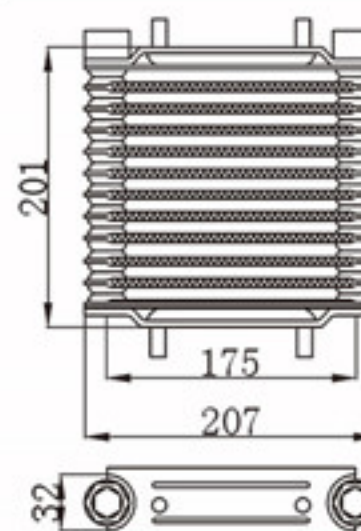

BY-49001

MODELS : OIL COOLER
CORE SIZE : 69×205
TANK SIZE :
CARTON:

A L : 32
DPI :
OEM :
NISSENS:

BY-49002

MODELS : OIL COOLER
CORE SIZE : 127×177
TANK SIZE :
CARTON:

A L : 32
DPI :
OEM :
NISSENS:

BY-49003

MODELS : OIL COOLER
CORE SIZE : 229×207
TANK SIZE :
CARTON:

A L : 32
DPI :
OEM :
NISSENS:

BY-49004

MODELS : OIL COOLER
CORE SIZE : 59×210
TANK SIZE :
CARTON:

A L : 32
DPI :
OEM :
NISSENS:

BY-49005

MODELS : OIL COOLER
CORE SIZE : 74×211
TANK SIZE :
CARTON:

A L : 34.5
DPI :
OEM :
NISSENS:

BY-49006

MODELS : OIL COOLER
CORE SIZE : 201×207
TANK SIZE :
CARTON:

A L : 32
DPI :
OEM :
NISSENS:

BY-49007

MODELS : OIL COOLER
CORE SIZE : 151×218
TANK SIZE :
CARTON:

A L : 32
DPI :
OEM :
NISSENS:

BY-49008