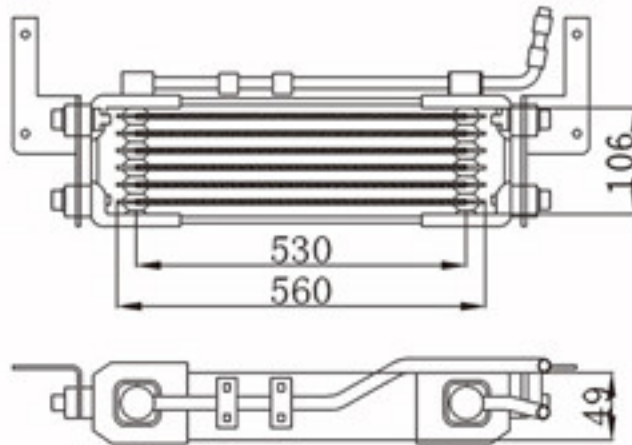

BY-49051

MODELS : OIL COOLER
CORE SIZE : 106×560
TANK SIZE :
CARTON:

A L : 49
DPI :
OEM :
NISSENS: