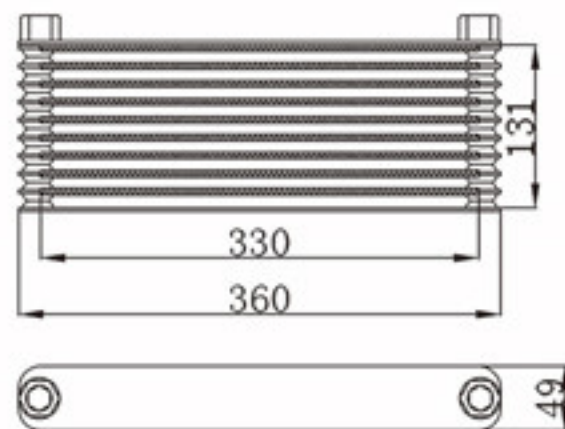

BY-49041

MODELS : OIL COOLER
CORE SIZE : 134×306
TANK SIZE :
CARTON:

A L : 35
DPI :
OEM :
NISSENS:

BY-49042

MODELS : OIL COOLER
CORE SIZE : 145×338
TANK SIZE :
CARTON:

A L : 32
DPI :
OEM :
NISSENS:

BY-49043