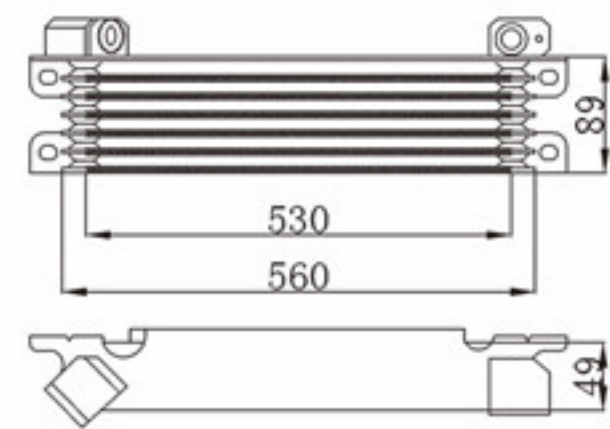

BY-49056

MODELS : OIL COOLER
CORE SIZE : 89×560
TANK SIZE :
CARTON:

A L : 49
DPI :
OEM :
NISSENS: