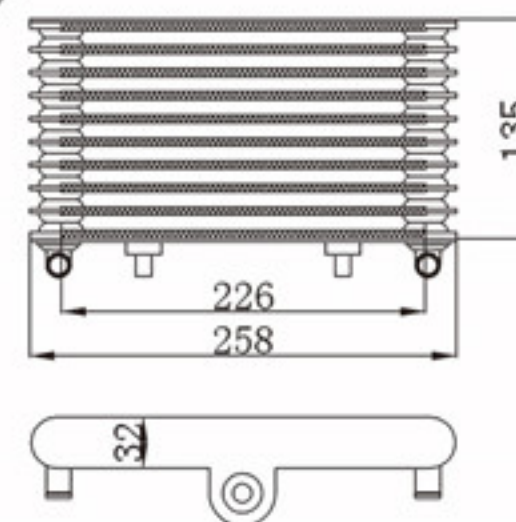

BY-49027

MODELS : OIL COOLER
CORE SIZE : 145×258
TANK SIZE :
CARTON:

A L : 32
DPI :
OEM :
NISSENS:

BY-49028

MODELS : OIL COOLER
CORE SIZE : 254×249
TANK SIZE :
CARTON:

A L : 32
DPI :
OEM :
NISSENS:

BY-49029

MODELS : OIL COOLER
CORE SIZE : 154×258
TANK SIZE :
CARTON:

A L : 32
DPI :
OEM :
NISSENS:

BY-49030

MODELS : OIL COOLER
CORE SIZE : 74×258
TANK SIZE :
CARTON:

A L : 32
DPI :
OEM :
NISSENS:

BY-49031

MODELS : OIL COOLER
CORE SIZE : 180×258
TANK SIZE :
CARTON:

A L : 32
DPI :
OEM :
NISSENS:

BY-49032

MODELS : OIL COOLER
CORE SIZE : 135×258
TANK SIZE :
CARTON:

A L : 32
DPI :
OEM :
NISSENS:

BY-49033

MODELS : OIL COOLER
CORE SIZE : 178×258
TANK SIZE :
CARTON:

A L : 32
DPI :
OEM :
NISSENS: