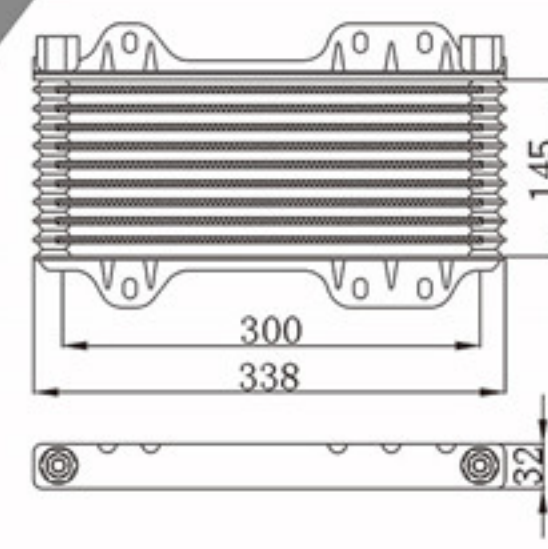

BY-49042

MODELS : OIL COOLER
CORE SIZE : 145×338
TANK SIZE :
CARTON:

A L : 32
DPI :
OEM :
NISSENS: