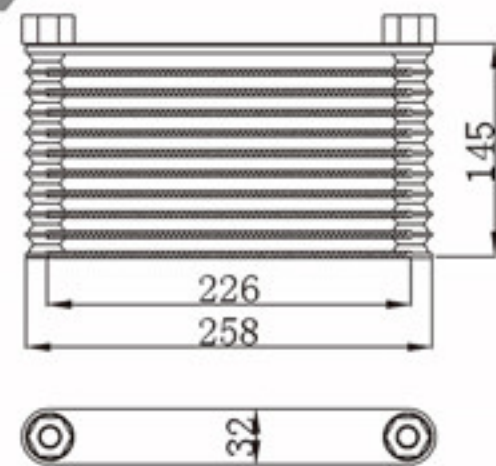

A L : 32
DPI :
OEM :
NISSENS:

BY-49025

MODELS : OIL COOLER
CORE SIZE : 121×249
TANK SIZE :
CARTON:

A L : 32
DPI :
OEM :
NISSENS:

BY-49026

MODELS : OIL COOLER
CORE SIZE : 177×249
TANK SIZE :
CARTON:

A L : 32
DPI :
OEM :
NISSENS:

BY-49027

MODELS : OIL COOLER
CORE SIZE : 145×258
TANK SIZE :
CARTON:

A L : 32
DPI :
OEM :
NISSENS:

BY-49028

MODELS : OIL COOLER
CORE SIZE : 254×249
TANK SIZE :
CARTON:

A L : 32
DPI :
OEM :
NISSENS:

BY-49029