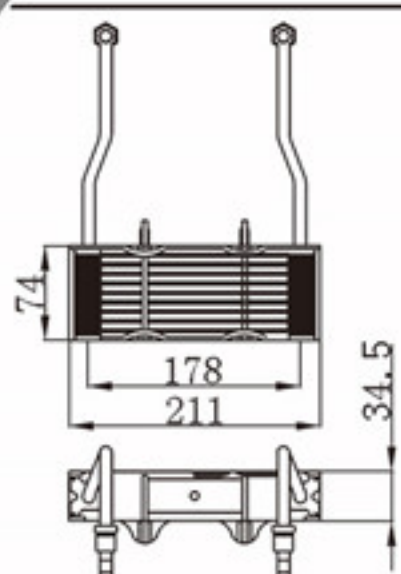

BY-49001

MODELS : OIL COOLER
CORE SIZE : 69×205
TANK SIZE :
CARTON:

A L : 32
DPI :
OEM :
NISSENS:

BY-49002

MODELS : OIL COOLER
CORE SIZE : 127×177
TANK SIZE :
CARTON:

A L : 32
DPI :
OEM :
NISSENS:

BY-49003

MODELS : OIL COOLER
CORE SIZE : 229×207
TANK SIZE :
CARTON:

A L : 32
DPI :
OEM :
NISSENS:

BY-49004

MODELS : OIL COOLER
CORE SIZE : 59×210
TANK SIZE :
CARTON:

A L : 32
DPI :
OEM :
NISSENS:

BY-49005

MODELS : OIL COOLER
CORE SIZE : 74×211
TANK SIZE :
CARTON:

A L : 34.5
DPI :
OEM :
NISSENS:

BY-49006

MODELS : OIL COOLER
CORE SIZE : 201×207
TANK SIZE :
CARTON:

A L : 32
DPI :
OEM :
NISSENS:

BY-49007

MODELS : OIL COOLER
CORE SIZE : 151×218
TANK SIZE :
CARTON:

A L : 32
DPI :
OEM :
NISSENS:

BY-49008

MODELS : OIL COOLER
CORE SIZE : 229×207
TANK SIZE :
CARTON:

A L : 32
DPI :
OEM :
NISSENS:

BY-49009

MODELS : OIL COOLER
CORE SIZE : 64×232
TANK SIZE :
CARTON:

A L : 32
DPI :
OEM :
NISSENS:

BY-49010

MODELS : OIL COOLER
CORE SIZE : 92×232
TANK SIZE :
CARTON: