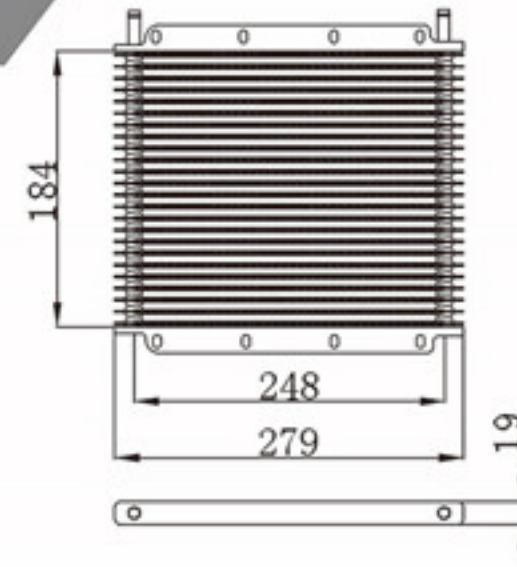

A L : 19
DPI :
OEM :
NISSENS:

BY-49039

MODELS : OIL COOLER
CORE SIZE : 116×306
TANK SIZE :
CARTON:

A L : 35
DPI :
OEM :
NISSENS:

BY-49040

MODELS : OIL COOLER
CORE SIZE : 184×279
TANK SIZE :
CARTON:

A L : 19
DPI :
OEM :
NISSENS: