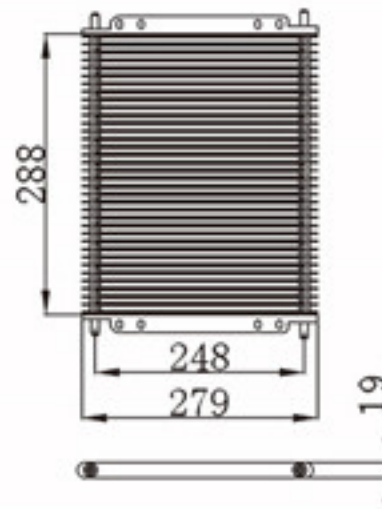

MODELS : OIL COOLER
CORE SIZE : 154×258
TANK SIZE :
CARTON:

A L : 32
DPI :
OEM :
NISSENS:

BY-49030

MODELS : OIL COOLER
CORE SIZE : 74×258
TANK SIZE :
CARTON:

A L : 32
DPI :
OEM :
NISSENS:

BY-49031

MODELS : OIL COOLER
CORE SIZE : 180×258
TANK SIZE :
CARTON:

A L : 32
DPI :
OEM :
NISSENS:

BY-49032

MODELS : OIL COOLER
CORE SIZE : 135×258
TANK SIZE :
CARTON:

A L : 32
DPI :
OEM :
NISSENS:

BY-49033

MODELS : OIL COOLER
CORE SIZE : 178×258
TANK SIZE :
CARTON:

A L : 32
DPI :
OEM :
NISSENS:

BY-49034

MODELS : OIL COOLER
CORE SIZE : 227×258
TANK SIZE :
CARTON:

A L : 32
DPI :
OEM :
NISSENS:

BY-49035

MODELS : OIL COOLER
CORE SIZE : 288×279
TANK SIZE :
CARTON:

A L : 19
DPI :
OEM :
NISSENS:

BY-49036