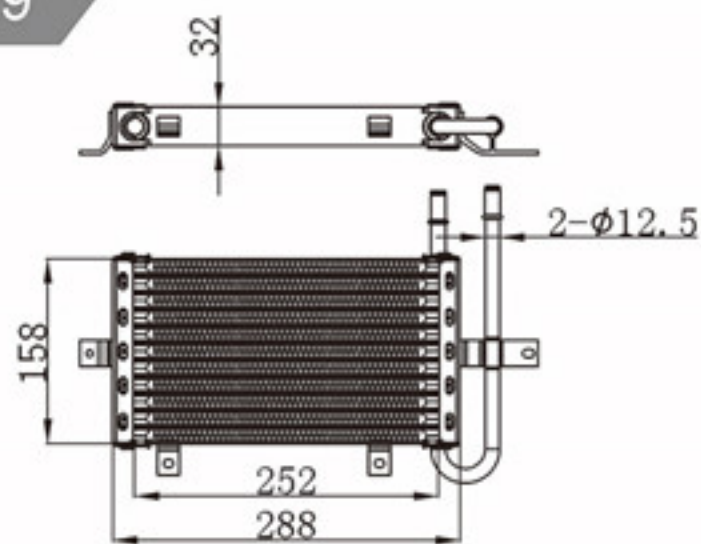

BY-49055

MODELS : OIL COOLER
CORE SIZE : 80×585
TANK SIZE :
CARTON:

A L : 19
DPI :
OEM :
NISSENS:

BY-49056

MODELS : OIL COOLER
CORE SIZE : 89×560
TANK SIZE :
CARTON:

A L : 49
DPI :
OEM :
NISSENS:

BY-49057

MODELS : OIL COOLER
CORE SIZE : 126×288
TANK SIZE :
CARTON:

A L : 32
DPI :
OEM :
NISSENS:

BY-49058

MODELS : OIL COOLER
CORE SIZE : 158×288
TANK SIZE :
CARTON:

A L : 32
DPI :
OEM :
NISSENS:

BY-49059

MODELS : OIL COOLER
CORE SIZE : 158×288
TANK SIZE :
CARTON:

A L : 32
DPI :
OEM :
NISSENS:

BY-49060

MODELS : OIL COOLER
CORE SIZE : 141×258
TANK SIZE :
CARTON:

A L : 32
DPI :
OEM :
NISSENS:

BY-49061

MODELS : MT
CORE SIZE : 580×395
TANK SIZE :
CARTON: 705*205*500

A L : 96
DPI :
OEM :
NISSENS:

BY-49062