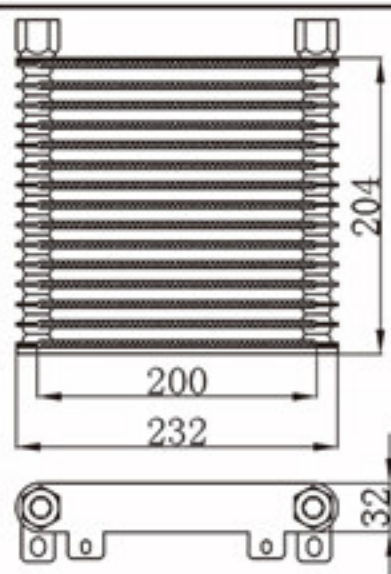

A L : 32
DPI :
OEM :
NISSENS:

BY-49011

MODELS : OIL COOLER
CORE SIZE : 176×232
TANK SIZE :
CARTON:

A L : 32
DPI :
OEM :
NISSENS:

BY-49012

MODELS : OIL COOLER
CORE SIZE : 120×232
TANK SIZE :
CARTON:

A L : 32
DPI :
OEM :
NISSENS:

BY-49013

MODELS : OIL COOLER
CORE SIZE : 204×232
TANK SIZE :
CARTON:

A L : 32
DPI :
OEM :
NISSENS:

BY-49014

MODELS : OIL COOLER
CORE SIZE : 148×232
TANK SIZE :
CARTON:

A L : 32
DPI :
OEM :
NISSENS:

BY-49015