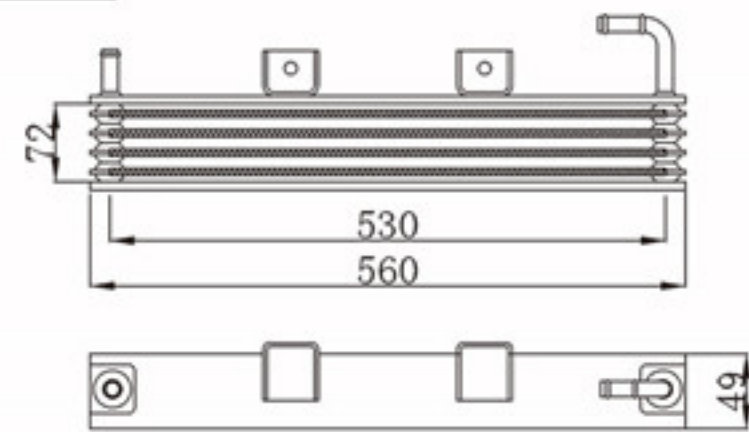

A L : 32
DPI :
OEM :
NISSENS:

BY-49053

MODELS : OIL COOLER
CORE SIZE : 116×560
TANK SIZE :
CARTON:

A L : 49
DPI :
OEM :
NISSENS:

BY-49054

MODELS : OIL COOLER
CORE SIZE : 72×560
TANK SIZE :
CARTON:

A L : 49
DPI :
OEM :
NISSENS: