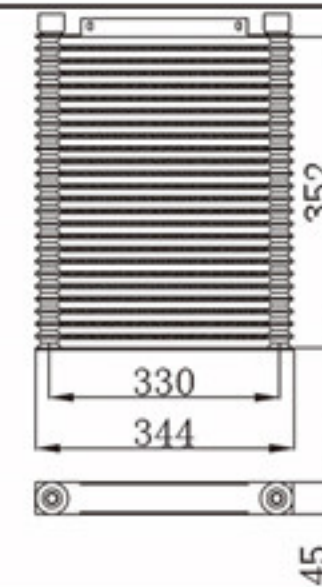

A L : 19
DPI :
OEM :
NISSENS:

BY-49039

MODELS : OIL COOLER
CORE SIZE : 116×306
TANK SIZE :
CARTON:

A L : 35
DPI :
OEM :
NISSENS:

BY-49040

MODELS : OIL COOLER
CORE SIZE : 184×279
TANK SIZE :
CARTON:

A L : 19
DPI :
OEM :
NISSENS:

BY-49041

MODELS : OIL COOLER
CORE SIZE : 134×306
TANK SIZE :
CARTON:

A L : 35
DPI :
OEM :
NISSENS:

BY-49042

MODELS : OIL COOLER
CORE SIZE : 145×338
TANK SIZE :
CARTON:

A L : 32
DPI :
OEM :
NISSENS:

BY-49043

MODELS : OIL COOLER
CORE SIZE : 131×360
TANK SIZE :
CARTON:

A L : 49
DPI :
OEM :
NISSENS:

BY-49044

MODELS : OIL COOLER
CORE SIZE : 352×344
TANK SIZE :
CARTON:

A L : 45
DPI :
OEM :
NISSENS:

BY-49045

MODELS : OIL COOLER
CORE SIZE : 236×360
TANK SIZE :
CARTON: