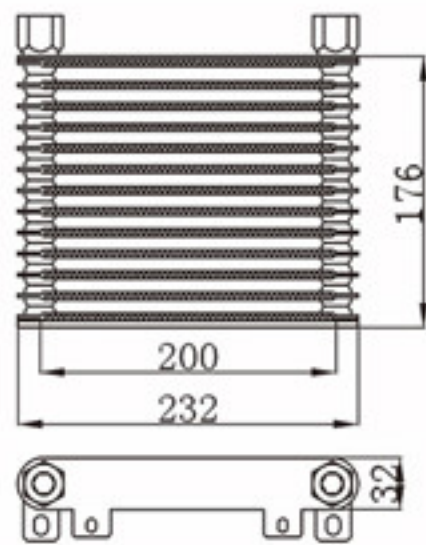

BY-49006

MODELS : OIL COOLER
CORE SIZE : 201×207
TANK SIZE :
CARTON:

A L : 32
DPI :
OEM :
NISSENS:

BY-49007

MODELS : OIL COOLER
CORE SIZE : 151×218
TANK SIZE :
CARTON:

A L : 32
DPI :
OEM :
NISSENS:

BY-49008

MODELS : OIL COOLER
CORE SIZE : 229×207
TANK SIZE :
CARTON:

A L : 32
DPI :
OEM :
NISSENS:

BY-49009

MODELS : OIL COOLER
CORE SIZE : 64×232
TANK SIZE :
CARTON:

A L : 32
DPI :
OEM :
NISSENS:

BY-49010

MODELS : OIL COOLER
CORE SIZE : 92×232
TANK SIZE :
CARTON:

A L : 32
DPI :
OEM :
NISSENS:

BY-49011

MODELS : OIL COOLER
CORE SIZE : 176×232
TANK SIZE :
CARTON:

A L : 32
DPI :
OEM :
NISSENS:

BY-49012

MODELS : OIL COOLER
CORE SIZE : 120×232
TANK SIZE :
CARTON:

A L : 32
DPI :
OEM :
NISSENS: