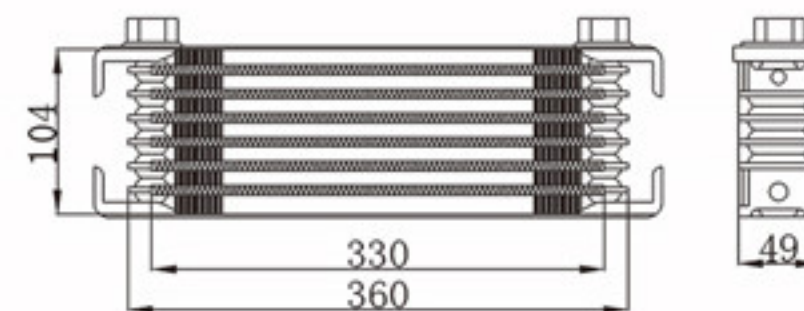

BY-49048

MODELS : OIL COOLER
CORE SIZE : 104×360
TANK SIZE :
CARTON:

A L : 49
DPI :
OEM :
NISSENS: