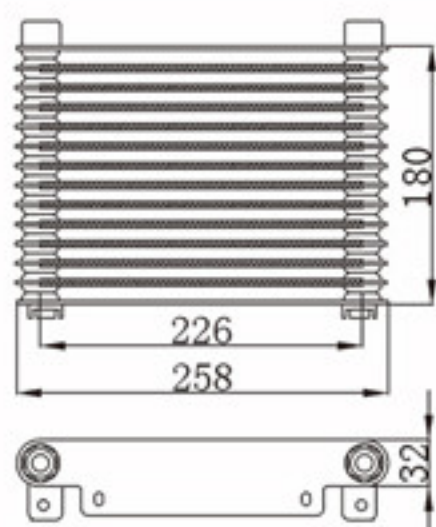

BY-49027

MODELS : OIL COOLER
CORE SIZE : 145×258
TANK SIZE :
CARTON:

A L : 32
DPI :
OEM :
NISSENS:

BY-49028

MODELS : OIL COOLER
CORE SIZE : 254×249
TANK SIZE :
CARTON:

A L : 32
DPI :
OEM :
NISSENS:

BY-49029

MODELS : OIL COOLER
CORE SIZE : 154×258
TANK SIZE :
CARTON:

A L : 32
DPI :
OEM :
NISSENS:

BY-49030

MODELS : OIL COOLER
CORE SIZE : 74×258
TANK SIZE :
CARTON:

A L : 32
DPI :
OEM :
NISSENS:

BY-49031

MODELS : OIL COOLER
CORE SIZE : 180×258
TANK SIZE :
CARTON: