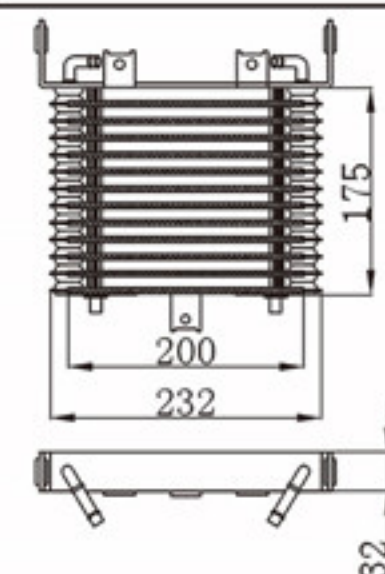

A L : 32
DPI :
OEM :
NISSENS:

BY-49011

MODELS : OIL COOLER
CORE SIZE : 176×232
TANK SIZE :
CARTON:

A L : 32
DPI :
OEM :
NISSENS:

BY-49012

MODELS : OIL COOLER
CORE SIZE : 120×232
TANK SIZE :
CARTON:

A L : 32
DPI :
OEM :
NISSENS:

BY-49013

MODELS : OIL COOLER
CORE SIZE : 204×232
TANK SIZE :
CARTON:

A L : 32
DPI :
OEM :
NISSENS:

BY-49014

MODELS : OIL COOLER
CORE SIZE : 148×232
TANK SIZE :
CARTON:

A L : 32
DPI :
OEM :
NISSENS:

BY-49015

MODELS : OIL COOLER
CORE SIZE : 260×232
TANK SIZE :
CARTON:

A L : 32
DPI :
OEM :
NISSENS:

BY-49016

MODELS : OIL COOLER
CORE SIZE : 175×232
TANK SIZE :
CARTON:

A L : 32
DPI :
OEM :
NISSENS:

BY-49017

MODELS : OIL COOLER
CORE SIZE : 316×232
TANK SIZE :
CARTON: