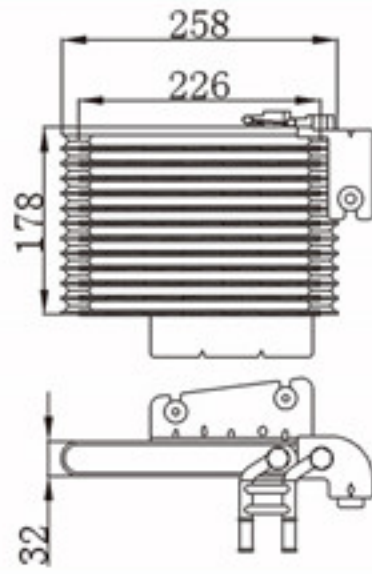

MODELS : OIL COOLER
CORE SIZE : 154×258
TANK SIZE :
CARTON:

A L : 32
DPI :
OEM :
NISSENS:

BY-49030

MODELS : OIL COOLER
CORE SIZE : 74×258
TANK SIZE :
CARTON:

A L : 32
DPI :
OEM :
NISSENS:

BY-49031

MODELS : OIL COOLER
CORE SIZE : 180×258
TANK SIZE :
CARTON:

A L : 32
DPI :
OEM :
NISSENS:

BY-49032

MODELS : OIL COOLER
CORE SIZE : 135×258
TANK SIZE :
CARTON:

A L : 32
DPI :
OEM :
NISSENS:

BY-49033

MODELS : OIL COOLER
CORE SIZE : 178×258
TANK SIZE :
CARTON:

A L : 32
DPI :
OEM :
NISSENS:

BY-49034

MODELS : OIL COOLER
CORE SIZE : 227×258
TANK SIZE :
CARTON:

A L : 32
DPI :
OEM :
NISSENS:

BY-49035

MODELS : OIL COOLER
CORE SIZE : 288×279
TANK SIZE :
CARTON:

A L : 19
DPI :
OEM :
NISSENS:

BY-49036

MODELS : OIL COOLER
CORE SIZE : 238×258
TANK SIZE :
CARTON:

A L : 32
DPI :
OEM :
NISSENS:

BY-49036

MODELS : OIL COOLER
CORE SIZE : 75×284
TANK SIZE :
CARTON:

A L : 51
DPI :
OEM :
NISSENS:

BY-49038

MODELS : OIL COOLER
CORE SIZE : 104×279
TANK SIZE :
CARTON: