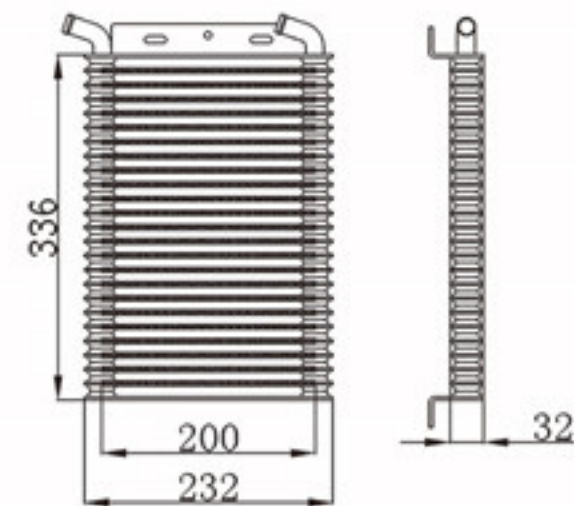

MODELS : OIL COOLER
CORE SIZE : 260×232
TANK SIZE :
CARTON:

A L : 32
DPI :
OEM :
NISSENS:

BY-49016

MODELS : OIL COOLER
CORE SIZE : 175×232
TANK SIZE :
CARTON:

A L : 32
DPI :
OEM :
NISSENS:

BY-49017

MODELS : OIL COOLER
CORE SIZE : 316×232
TANK SIZE :
CARTON:

A L : 32
DPI :
OEM :
NISSENS:

BY-49018

MODELS : OIL COOLER
CORE SIZE : 372×232
TANK SIZE :
CARTON:

A L : 32
DPI :
OEM :
NISSENS:

BY-49019

MODELS : OIL COOLER
CORE SIZE : 103×249
TANK SIZE :
CARTON:

A L : 32
DPI :
OEM :
NISSENS:

BY-49020

MODELS : OIL COOLER
CORE SIZE : 336×232
TANK SIZE :
CARTON:

A L : 32
DPI :
OEM :
NISSENS:

BY-49021

MODELS : OIL COOLER
CORE SIZE : 103×249
TANK SIZE :
CARTON:

A L : 32
DPI :
OEM :
NISSENS:

BY-49022