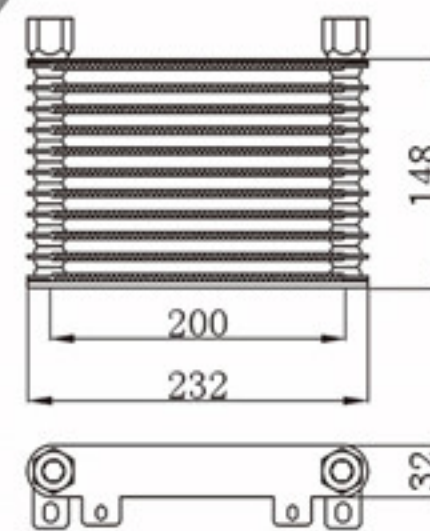

BY-49014

MODELS : OIL COOLER
CORE SIZE : 148×232
TANK SIZE :
CARTON:

A L : 32
DPI :
OEM :
NISSENS: