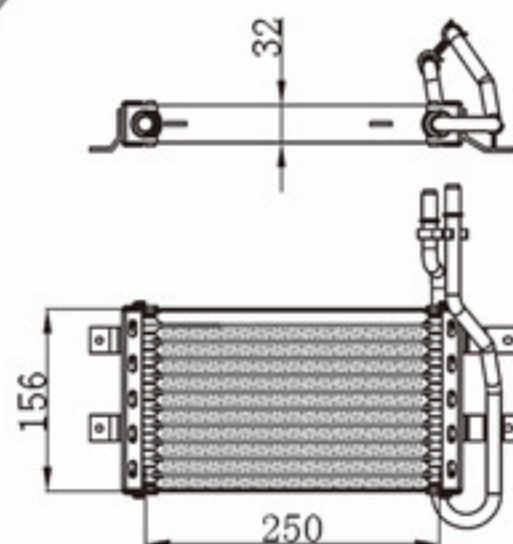

A L : 32
DPI :
OEM :
NISSENS:

BY-49058

MODELS : OIL COOLER
CORE SIZE : 158×288
TANK SIZE :
CARTON:

A L : 32
DPI :
OEM :
NISSENS:

BY-49059

MODELS : OIL COOLER
CORE SIZE : 158×288
TANK SIZE :
CARTON:

A L : 32
DPI :
OEM :
NISSENS:

BY-49060

MODELS : OIL COOLER
CORE SIZE : 141×258
TANK SIZE :
CARTON:

A L : 32
DPI :
OEM :
NISSENS:

BY-49061

MODELS : MT
CORE SIZE : 580×395
TANK SIZE :
CARTON: 705*205*500

A L : 96
DPI :
OEM :
NISSENS:

BY-49062

MODELS : NISSAN LIVAN
CORE SIZE : 113×252
TANK SIZE :
CARTON: 310*50*185

A L : 32
DPI :
OEM :
NISSENS:

BY-49063

MODELS : OIL COOLER
CORE SIZE : 156×250
TANK SIZE :
CARTON: 363*113*293

A L : 32
DPI :
OEM :
NISSENS: