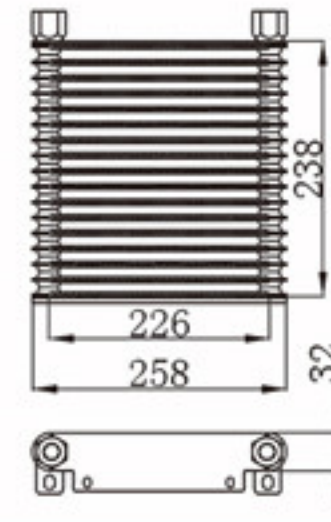

A L : 32
DPI :
OEM :
NISSENS:

BY-49032

MODELS : OIL COOLER
CORE SIZE : 135×258
TANK SIZE :
CARTON:

A L : 32
DPI :
OEM :
NISSENS:

BY-49033

MODELS : OIL COOLER
CORE SIZE : 178×258
TANK SIZE :
CARTON:

A L : 32
DPI :
OEM :
NISSENS:

BY-49034

MODELS : OIL COOLER
CORE SIZE : 227×258
TANK SIZE :
CARTON:

A L : 32
DPI :
OEM :
NISSENS:

BY-49035

MODELS : OIL COOLER
CORE SIZE : 288×279
TANK SIZE :
CARTON:

A L : 19
DPI :
OEM :
NISSENS:

BY-49036

MODELS : OIL COOLER
CORE SIZE : 238×258
TANK SIZE :
CARTON:

A L : 32
DPI :
OEM :
NISSENS:

BY-49036

MODELS : OIL COOLER
CORE SIZE : 75×284
TANK SIZE :
CARTON:

A L : 51
DPI :
OEM :
NISSENS:

BY-49038

MODELS : OIL COOLER
CORE SIZE : 104×279
TANK SIZE :
CARTON: