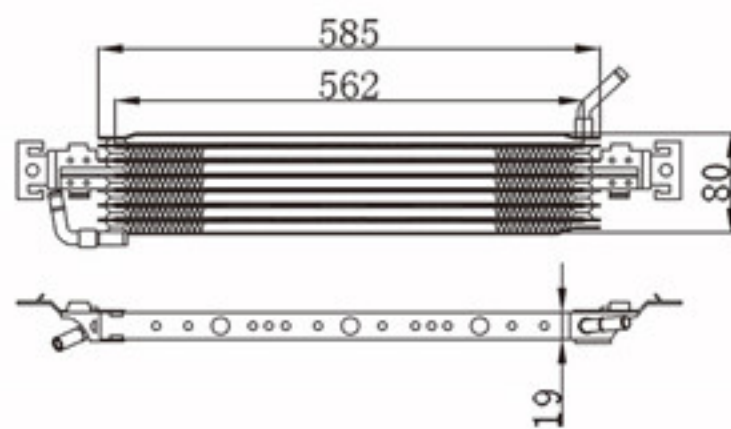

BY-49055

MODELS : OIL COOLER
CORE SIZE : 80×585
TANK SIZE :
CARTON:

A L : 19
DPI :
OEM :
NISSENS: