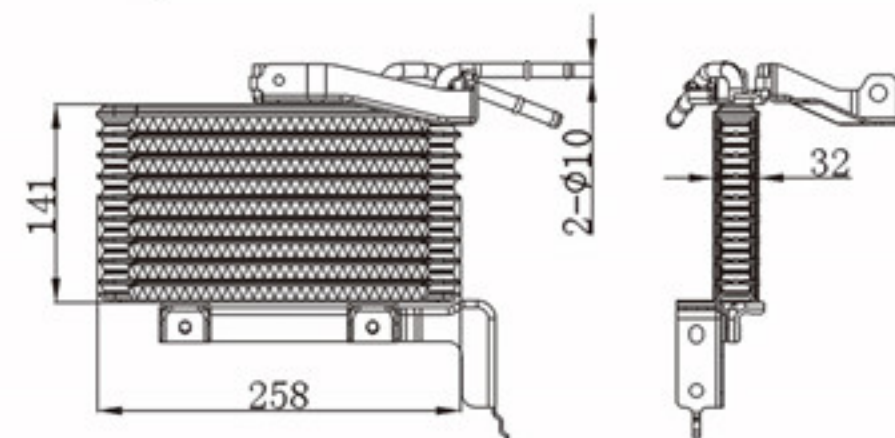

BY-49060

MODELS : OIL COOLER
CORE SIZE : 141×258
TANK SIZE :
CARTON:

A L : 32
DPI :
OEM :
NISSENS: