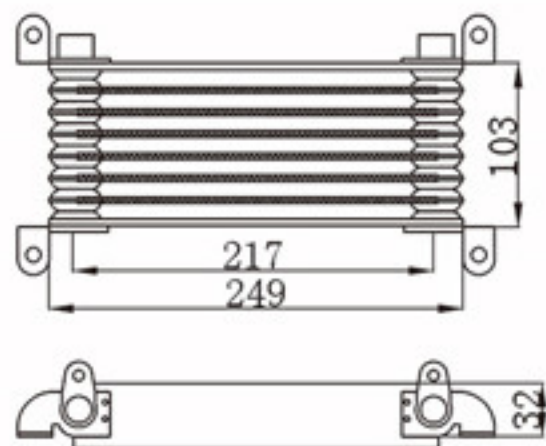

A L : 32
DPI :
OEM :
NISSENS:

BY-49018

MODELS : OIL COOLER
CORE SIZE : 372×232
TANK SIZE :
CARTON:

A L : 32
DPI :
OEM :
NISSENS:

BY-49019

MODELS : OIL COOLER
CORE SIZE : 103×249
TANK SIZE :
CARTON:

A L : 32
DPI :
OEM :
NISSENS:

BY-49020

MODELS : OIL COOLER
CORE SIZE : 336×232
TANK SIZE :
CARTON:

A L : 32
DPI :
OEM :
NISSENS:

BY-49021

MODELS : OIL COOLER
CORE SIZE : 103×249
TANK SIZE :
CARTON:

A L : 32
DPI :
OEM :
NISSENS:

BY-49022