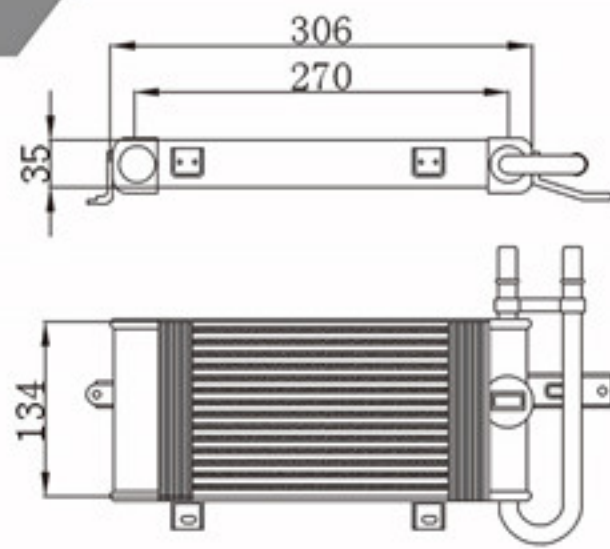

BY-49041

MODELS : OIL COOLER
CORE SIZE : 134×306
TANK SIZE :
CARTON:

A L : 35
DPI :
OEM :
NISSENS: