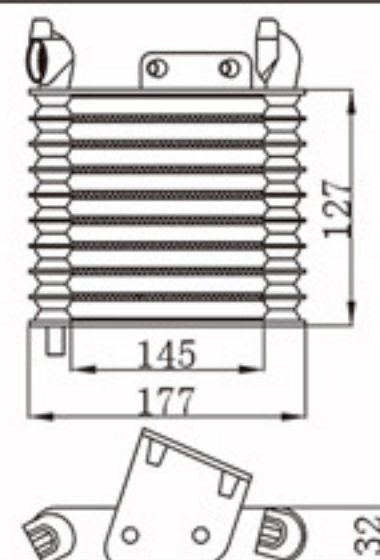

BY-49001

MODELS : OIL COOLER
CORE SIZE : 69×205
TANK SIZE :
CARTON:

A L : 32
DPI :
OEM :
NISSENS:

BY-49002

MODELS : OIL COOLER
CORE SIZE : 127×177
TANK SIZE :
CARTON:

A L : 32
DPI :
OEM :
NISSENS:

BY-49003

MODELS : OIL COOLER
CORE SIZE : 229×207
TANK SIZE :
CARTON:

A L : 32
DPI :
OEM :
NISSENS:

BY-49004

MODELS : OIL COOLER
CORE SIZE : 59×210
TANK SIZE :
CARTON:

A L : 32
DPI :
OEM :
NISSENS:

BY-49005

MODELS : OIL COOLER
CORE SIZE : 74×211
TANK SIZE :
CARTON:

A L : 34.5
DPI :
OEM :
NISSENS:

BY-49006

MODELS : OIL COOLER
CORE SIZE : 201×207
TANK SIZE :
CARTON:

A L : 32
DPI :
OEM :
NISSENS:

BY-49007

MODELS : OIL COOLER
CORE SIZE : 151×218
TANK SIZE :
CARTON:

A L : 32
DPI :
OEM :
NISSENS:

BY-49008