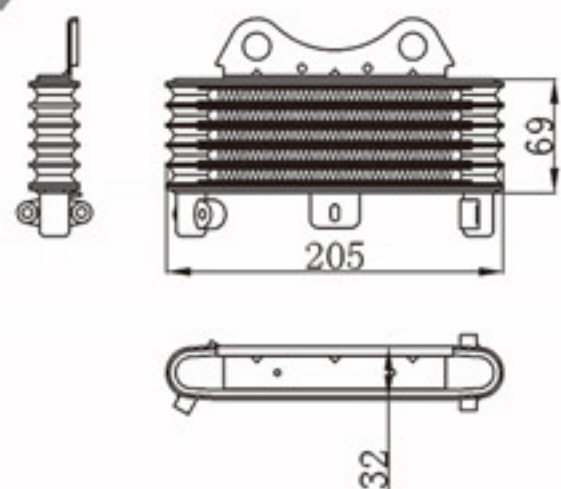

BY-49001

MODELS : OIL COOLER
CORE SIZE : 69×205
TANK SIZE :
CARTON:

A L : 32
DPI :
OEM :
NISSENS:

BY-49002

MODELS : OIL COOLER
CORE SIZE : 127×177
TANK SIZE :
CARTON:

A L : 32
DPI :
OEM :
NISSENS:

BY-49003

MODELS : OIL COOLER
CORE SIZE : 229×207
TANK SIZE :
CARTON:

A L : 32
DPI :
OEM :
NISSENS:

BY-49004

MODELS : OIL COOLER
CORE SIZE : 59×210
TANK SIZE :
CARTON:

A L : 32
DPI :
OEM :
NISSENS:

BY-49005

MODELS : OIL COOLER
CORE SIZE : 74×211
TANK SIZE :
CARTON:

A L : 34.5
DPI :
OEM :
NISSENS:

MODELS : NISSAN LIVAN
CORE SIZE : 113×252
TANK SIZE :
CARTON: 310*50*185

A L : 32
DPI :
OEM :
NISSENS:

BY-49063

MODELS : OIL COOLER
CORE SIZE : 156×250
TANK SIZE :
CARTON: 363*113*293

A L : 32
DPI :
OEM :
NISSENS: