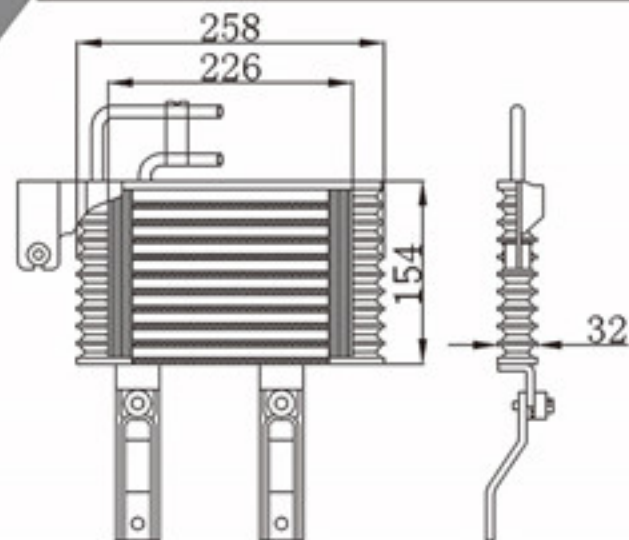

BY-49027

MODELS : OIL COOLER
CORE SIZE : 145×258
TANK SIZE :
CARTON:

A L : 32
DPI :
OEM :
NISSENS:

BY-49028

MODELS : OIL COOLER
CORE SIZE : 254×249
TANK SIZE :
CARTON:

A L : 32
DPI :
OEM :
NISSENS:

BY-49029