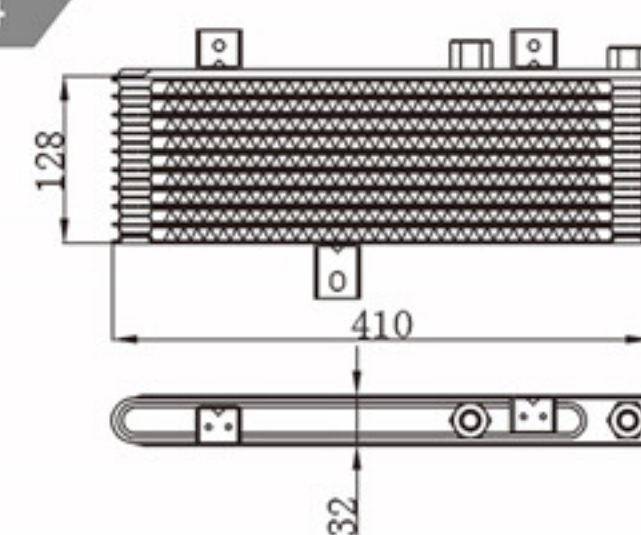

BY-49064

MODELS : L200 OIL COOLER
CORE SIZE : 128×410
TANK SIZE :
CARTON:

A L : 32
DPI :
OEM :
NISSENS: