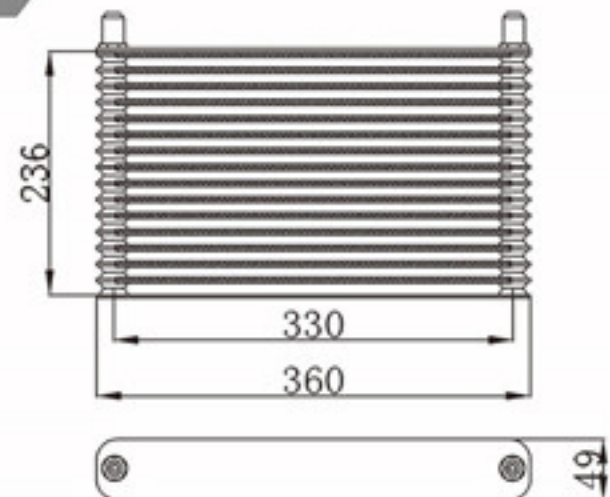

MODELS : OIL COOLER
CORE SIZE : 131×360
TANK SIZE :
CARTON:

A L : 49
DPI :
OEM :
NISSENS:

BY-49044

MODELS : OIL COOLER
CORE SIZE : 352×344
TANK SIZE :
CARTON:

A L : 45
DPI :
OEM :
NISSENS:

BY-49045

MODELS : OIL COOLER
CORE SIZE : 236×360
TANK SIZE :
CARTON: