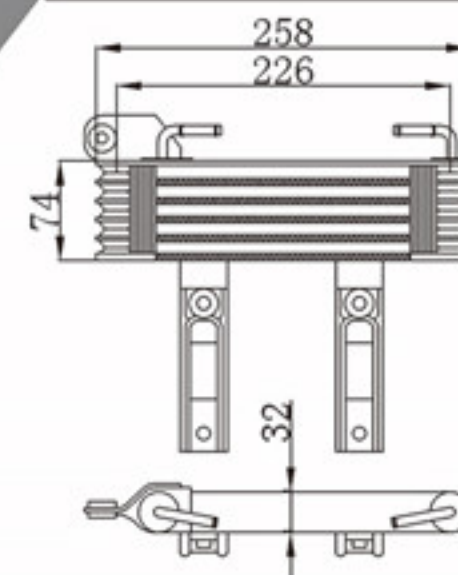

BY-49027

MODELS : OIL COOLER
CORE SIZE : 145×258
TANK SIZE :
CARTON:

A L : 32
DPI :
OEM :
NISSENS:

BY-49028

MODELS : OIL COOLER
CORE SIZE : 254×249
TANK SIZE :
CARTON:

A L : 32
DPI :
OEM :
NISSENS:

BY-49029

MODELS : OIL COOLER
CORE SIZE : 154×258
TANK SIZE :
CARTON:

A L : 32
DPI :
OEM :
NISSENS:

BY-49030

MODELS : OIL COOLER
CORE SIZE : 74×258
TANK SIZE :
CARTON:

A L : 32
DPI :
OEM :
NISSENS:

BY-49031

MODELS : OIL COOLER
CORE SIZE : 180×258
TANK SIZE :
CARTON: