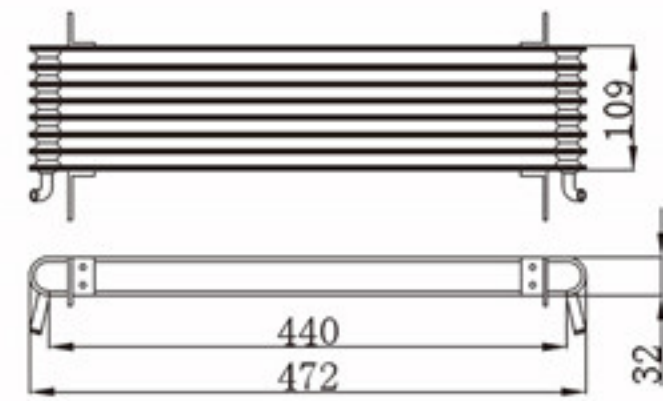

BY-49048

MODELS : OIL COOLER
CORE SIZE : 104×360
TANK SIZE :
CARTON:

A L : 49
DPI :
OEM :
NISSENS:

BY-49049

MODELS : OIL COOLER
CORE SIZE : 109×472
TANK SIZE :
CARTON:

A L : 32
DPI :
OEM :
NISSENS:

BY-49050