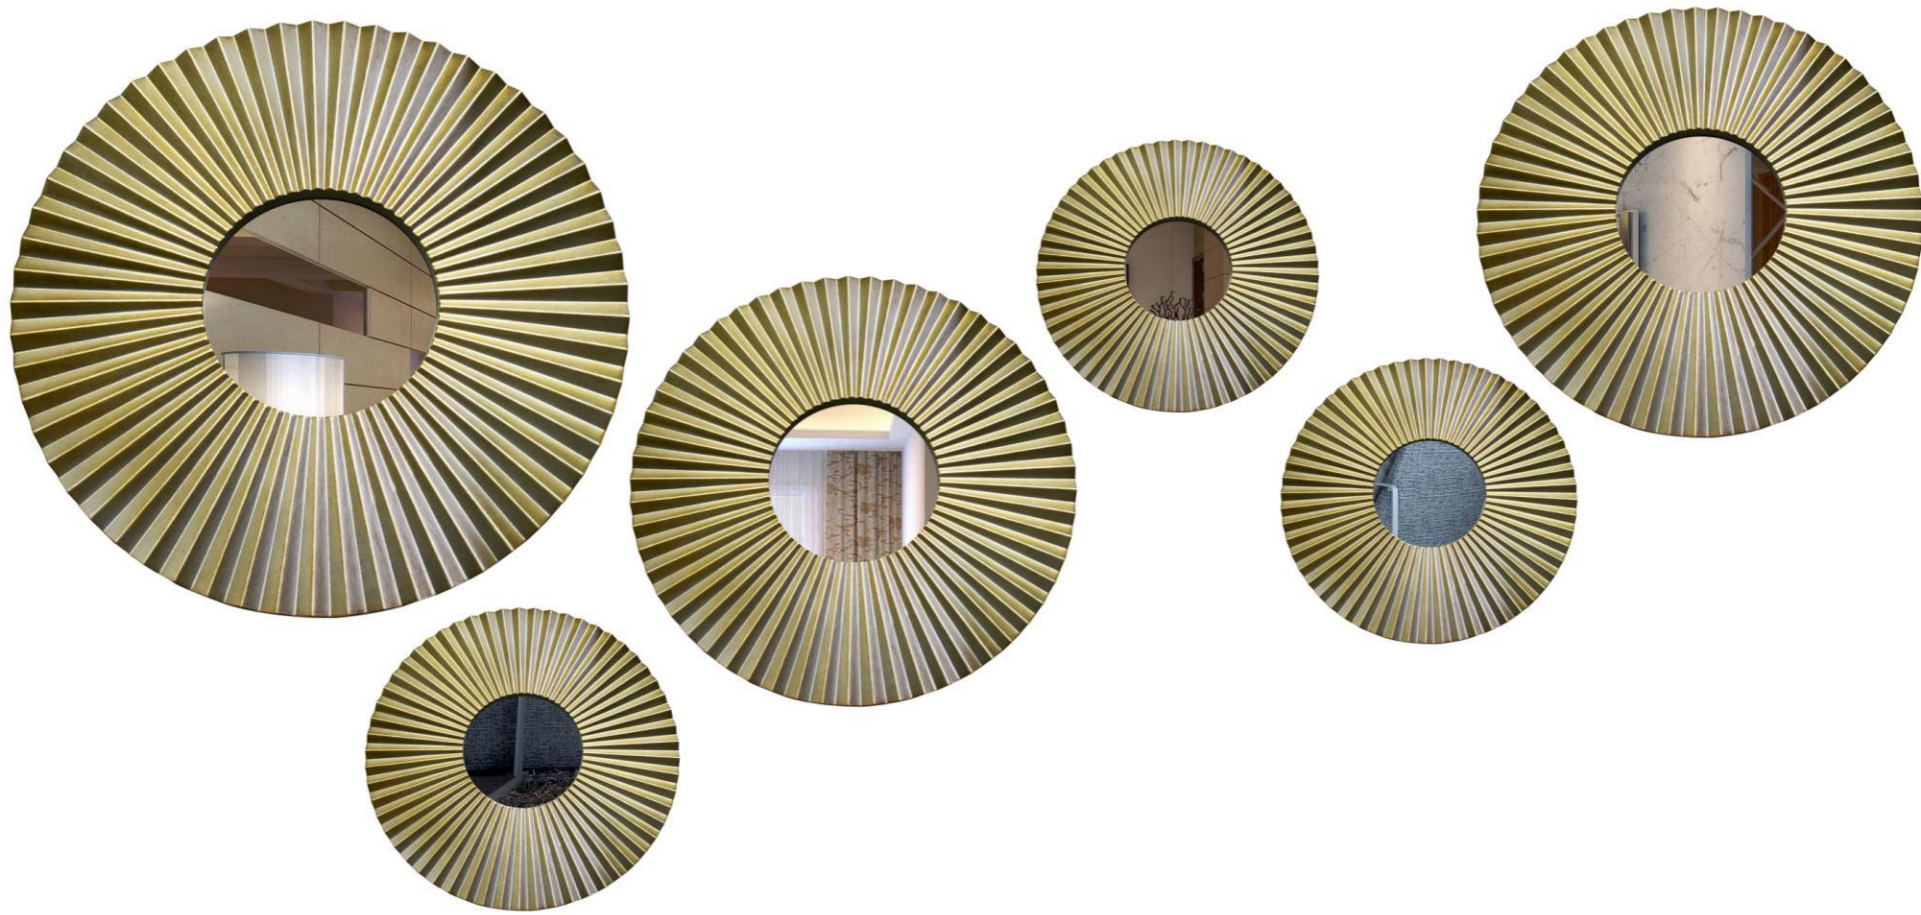

Item No:2015049

Item No:2015187

Item No:2015226

Item No:2015333

Item No:2015336

ITEM NO:NSW3043

SIZE:1650x850x100MM

DESCRIPTION:woodcarving