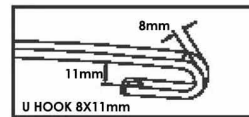

## CHSKY Three Section Wiper Blade

### Three Section I Wiper Blade

SKU:

CH-T1-14" CH-T1-16" CH-T1-17" CH-T1-18" CH-T1-19"  
CH-T1-20" CH-T1-21" CH-T1-22" CH-T1-24" CH-T1-26"

### Three Section II Wiper Blade

SKU:

CH-T2-14" CH-T2-16" CH-T2-17" CH-T2-18" CH-T2-19"  
CH-T2-20" CH-T2-21" CH-T2-22" CH-T2-24" CH-T2-26"