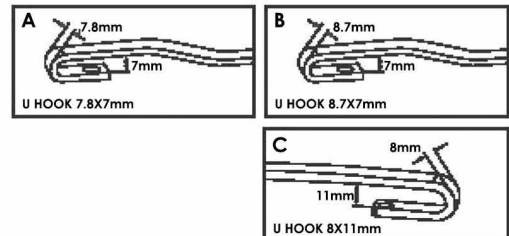

### Bosch Type I Wiper Blade

SKU:

CH-B1-14" CH-B1-16" CH-B1-17" CH-B1-18" CH-B1-19"  
CH-B1-20" CH-B1-21" CH-B1-22" CH-B1-24" CH-B1-26"

### Bosch Type II Wiper Blade

SKU:

CH-B2-14" CH-B2-16" CH-B2-17" CH-B2-18" CH-B2-19"  
CH-B2-20" CH-B2-21" CH-B2-22" CH-B2-24" CH-B2-26"