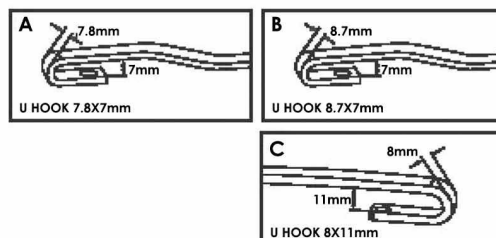

### Bosch Type IV Wiper Blade

SKU:

CH-F-14" CH-F-16" CH-F-17" CH-F-18" CH-F-19"  
CH-F-20" CH-F-21" CH-F-22" CH-F-24" CH-F-26"

### Valeo Type I Wiper Blade

SKU:

CH-V1-14" CH-V1-16" CH-V1-17" CH-V1-18" CH-V1-19"  
CH-V1-20" CH-V1-21" CH-V1-22" CH-V1-24" CH-V1-26"