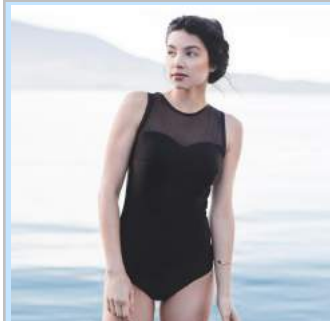

H1210135 \$ 6.2
Color: White
Size: S,M,L,XL

H1210135 \$ 6.2
Color: Green
Size: S,M,L,XL

H1210135 \$ 6.2
Color: Black-B
Size: S,M,L,XL

H1210135 \$ 6.2
Color: Snake
Size: S,M,L,XL

H1210135 \$ 6.2
Color: Sun Flower
Size: S,M,L,XL

H1210135 \$ 6.2
Color: Yellow
Size: S,M,L,XL

H1210136 \$ 6.2
Color: Black
Size: S,M,L

H1210137 \$ 5.2
Color: Royal Blue
Size: S,M,L

H1210138 \$ 6.0
Color: Black
Size: S,M,L

H1310160 \$5.5
Color: Snake Skin
Size: S,M,L