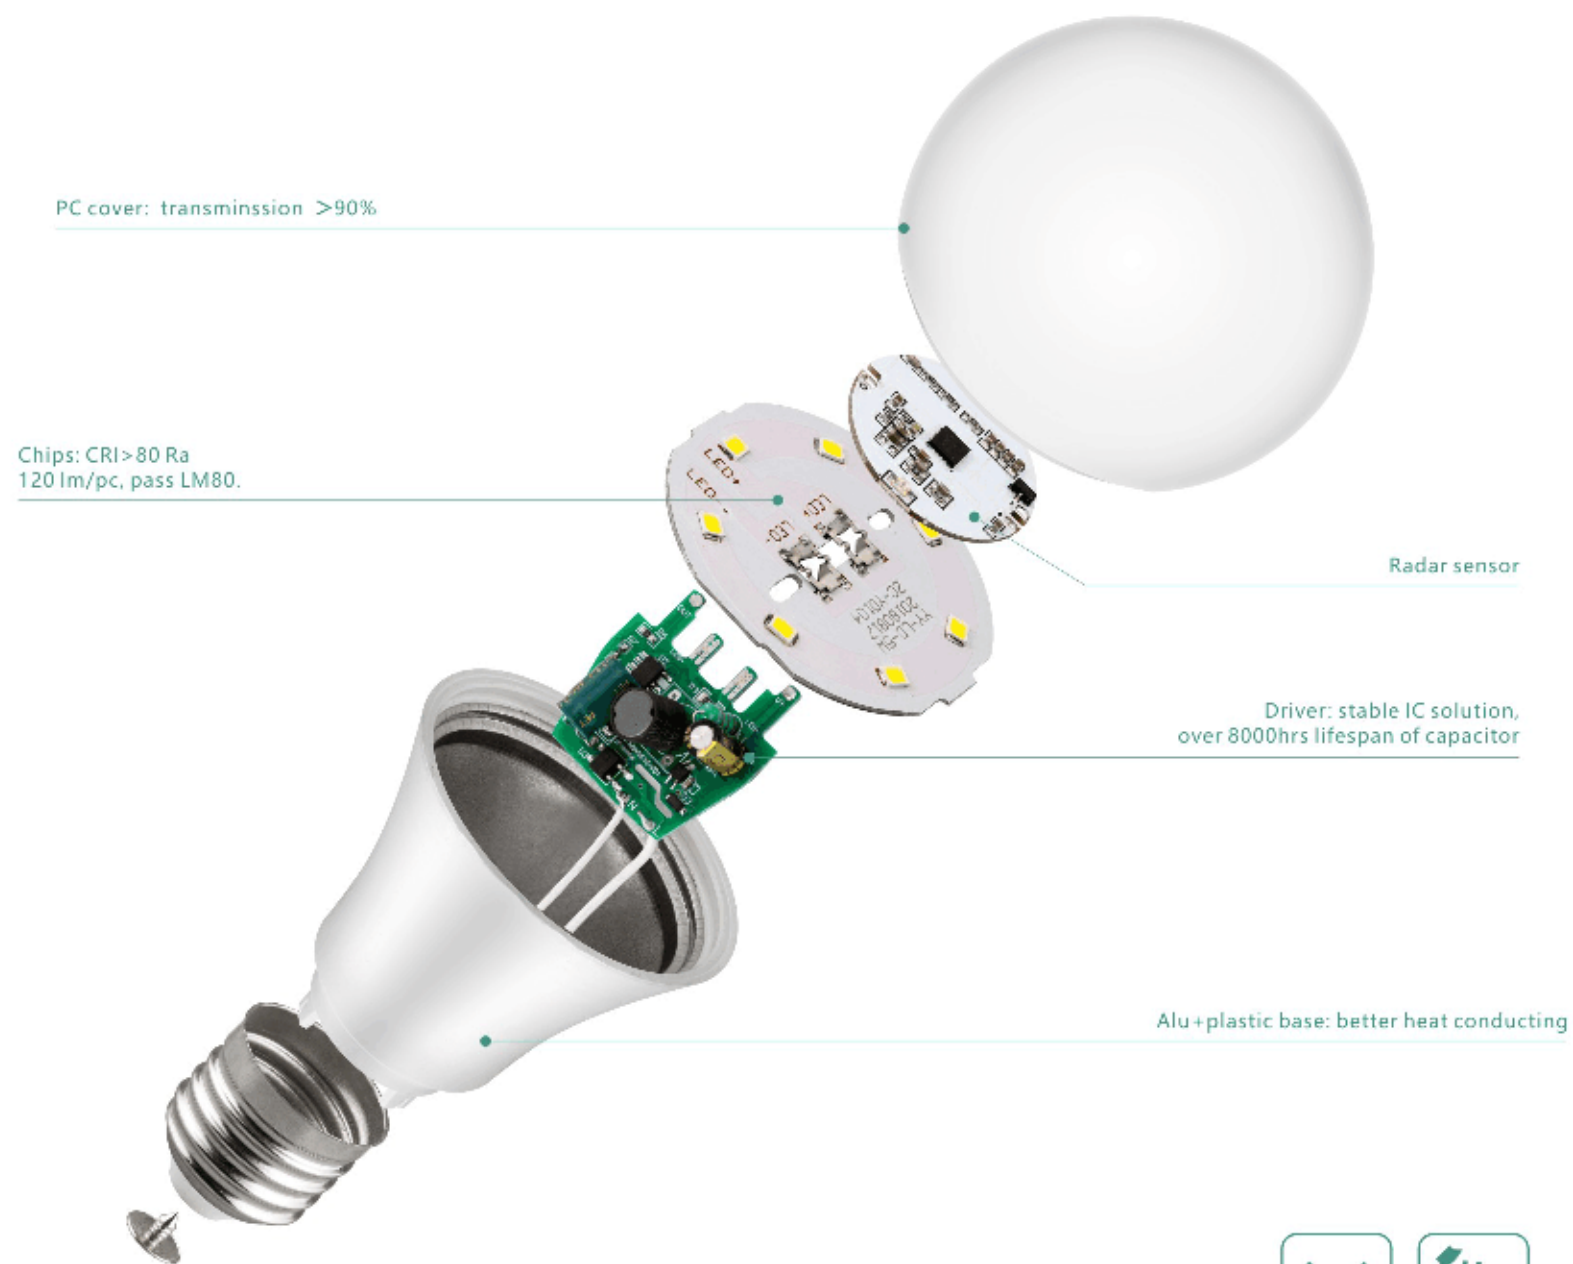

节能环保，安全、可靠。

Applications / 场景应用

External porches, walkways, paths and patios etc lighting area.

产品要应用在外部门廊、走道、小径和天井等空间照明。

Radar sensor series
雷达感应球泡系列

5W	=	8W	35W
10W	=	14W	63W

REPLACE / 替换

270° angle type, 20000hrs.

WiFi smart colorful series

WiFi智能七彩球泡系列

Product Features / 产品特点

Smart LED bulbs can be controlled by your smart phone, using a free app(App:SMART LIFE); Support all kind of colors adjust with your smart phone.
智能LED灯泡可以通过你的智能手机控制，可以使用免费的应用程序(App:智能生活); 支持手机变换七彩。