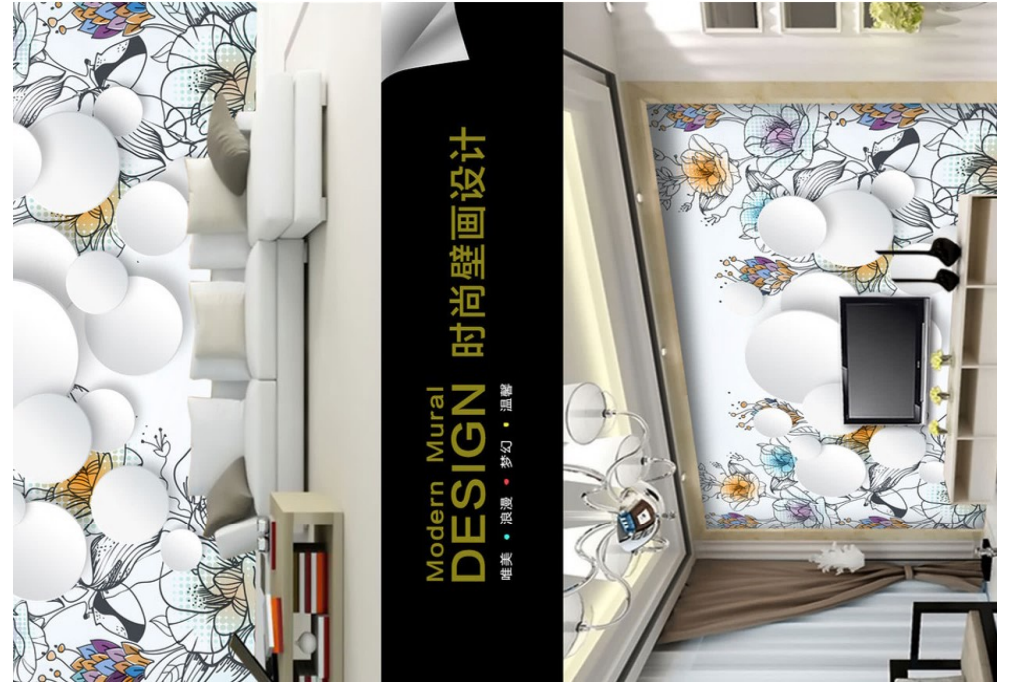

www.shutterstock.com • 770499832

[www.shutterstock.com](http://www.shutterstock.com) • 507983134

[www.shutterstock.com](http://www.shutterstock.com) • 107603591

[www.shutterstock.com](http://www.shutterstock.com) • 99176099

www.shutterstock.com • 230850412

超美风景画电视背景墙 搜索573033898yang获得  
**超清像素**    **局部放大效果参考**    **质量保证**