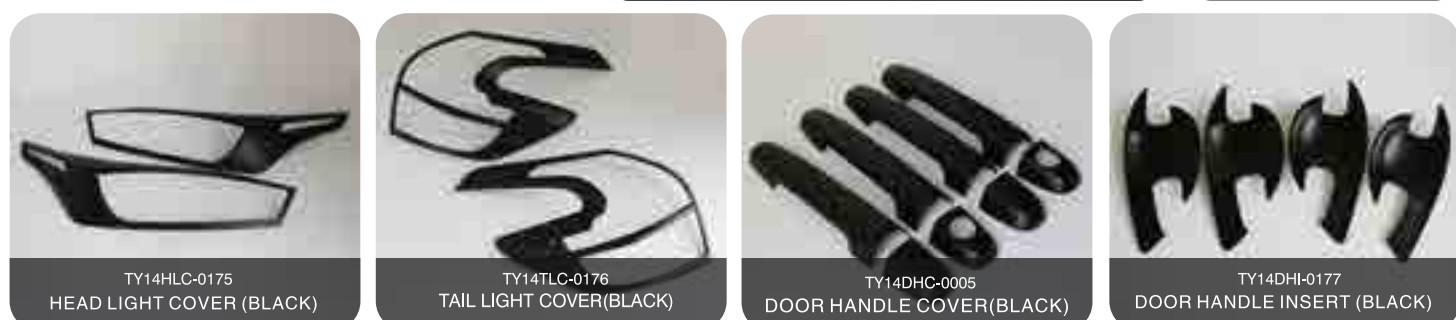

FOR: TOYOTA VIOS 2014-

CHROME

BLACK

FOR: HONDA VEZEL / H-RV 2014-

FOR: HONDA BRV 2016-

CHROME

HBV16-S13
DOOR SILL (S/S)

BLACK