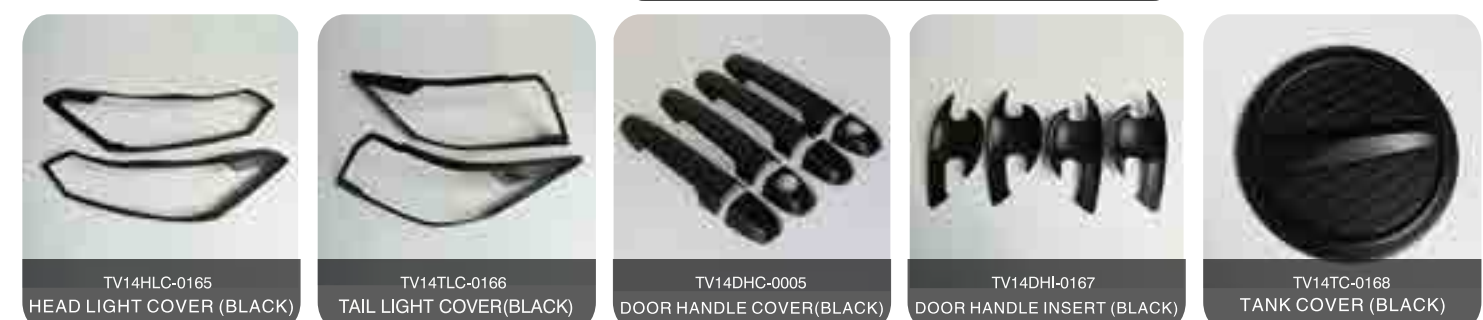

FOR: TOYOTA VIOS 2014-

CHROME

BLACK

FOR: HONDA VEZEL / H-RV 2014-

FOR: HONDA BRV 2016-

CHROME

HBV16-S13
DOOR SILL (S/S)

BLACK