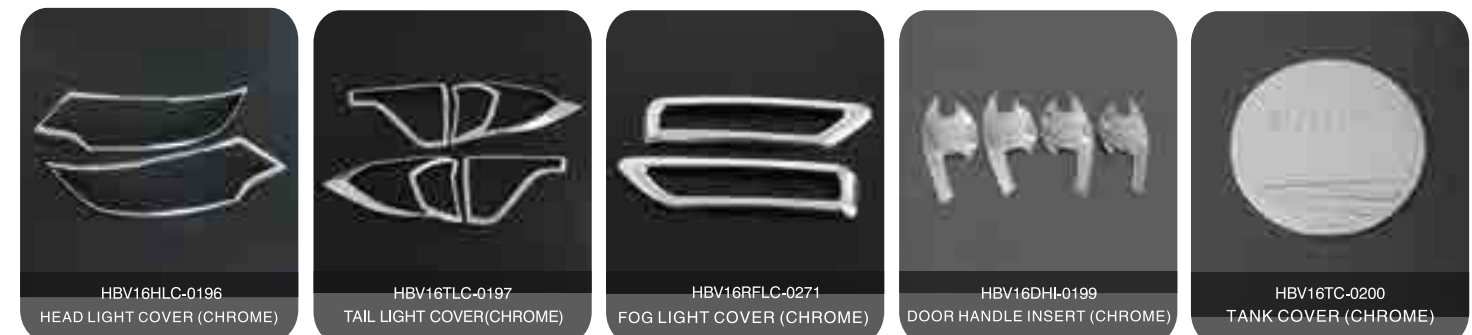

FOR: TOYOTA VIOS 2014-

CHROME

BLACK

FOR: HONDA VEZEL / H-RV 2014-

FOR: HONDA BRV 2016-

CHROME

HBV16-S13
DOOR SILL (S/S)

BLACK