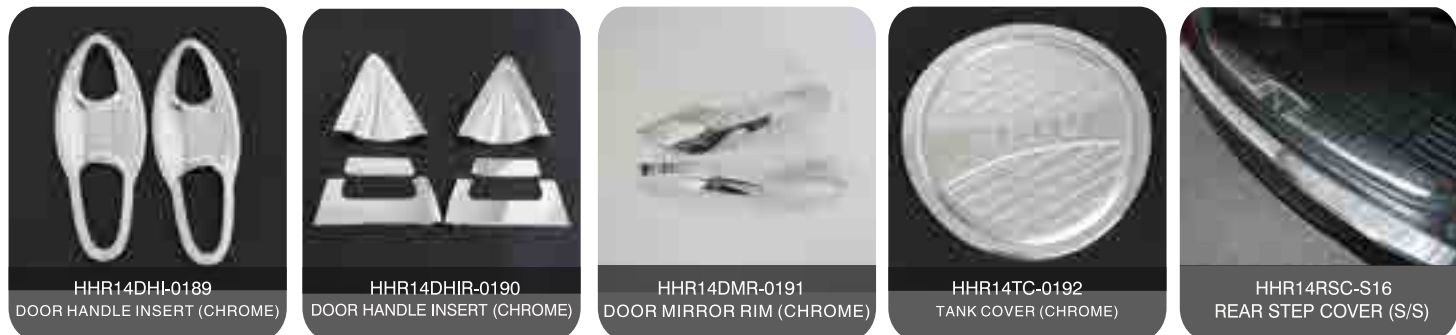

FOR: TOYOTA VIOS 2014-

CHROME

BLACK

FOR: HONDA VEZEL / H-RV 2014-

FOR: HONDA BRV 2016-

CHROME

HBV16-S13
DOOR SILL (S/S)

BLACK