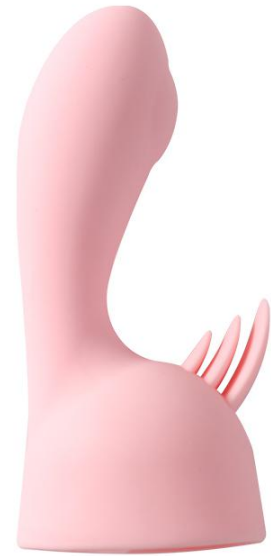

TT-1917-A

TT-1917-B

TT-1917-C