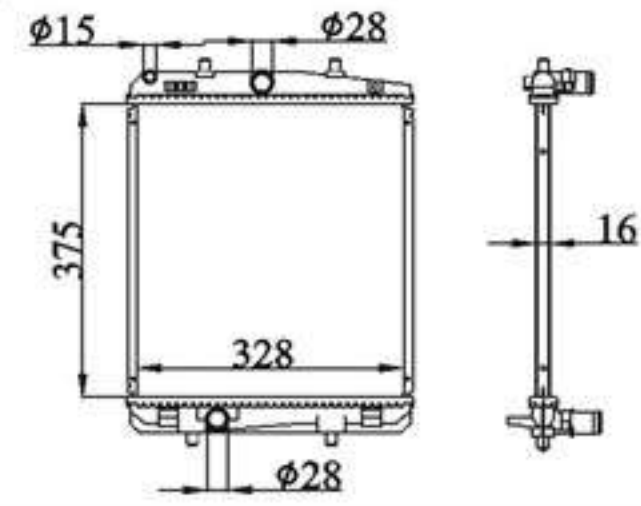

BY-31562

MODELS : AYGO 1.4 D 05- MT
CORE SIZE : 375×328
TANK SIZE : 33×33×350.5
CARTON:
P A : 16
DPI :
OEM : 1330.P2/16400-YV010
NISSENS: