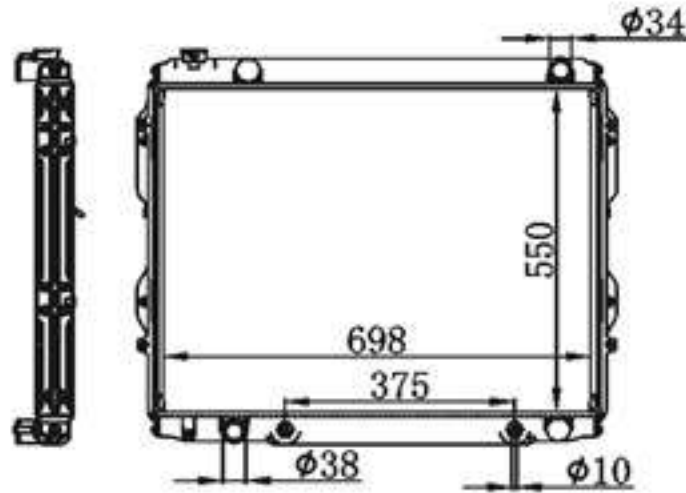

BY-31309

MODELS : TOYOTA TUNDRA 00-06 AT
CORE SIZE : 550×698
TANK SIZE : 55/55×717
CARTON: 840*125*740

P A : 16/26/32
DPI : 2320-PA32
OEM : 16410-07070/90
NISSENS: 69462