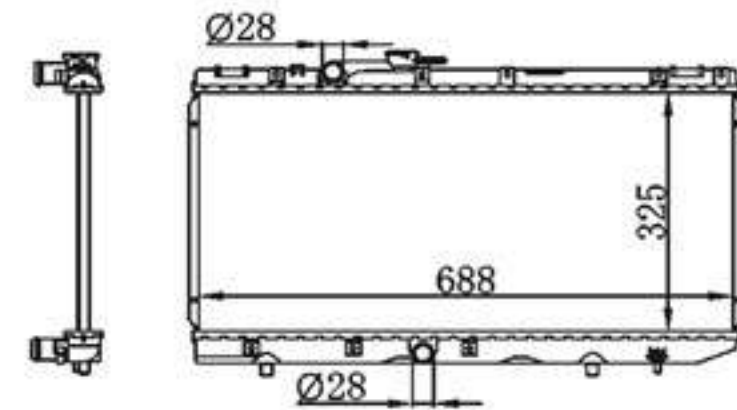

MODELS : LITE-ACE 92- MT  
 CORE SIZE : 548×348  
 TANK SIZE : 47/47×358  
 CARTON: 720\*120\*510

B C : 24/32  
 DPI :  
 OEM :  
 NISSENS:

**BY-31490**

MODELS : PASEO 1.5 92-95 MT  
 CORE SIZE : 325×688  
 TANK SIZE : 48/48×717  
 CARTON: 780\*120\*495