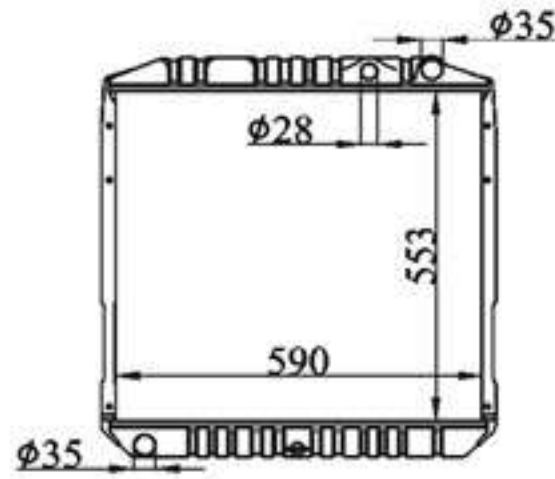

BY-31185

MODELS : COASTER'00- BB40(汽油) MT   B C : 32/48
CORE SIZE : 553×590   DPI :
TANK SIZE :   OEM :
CARTON: NISSENS: