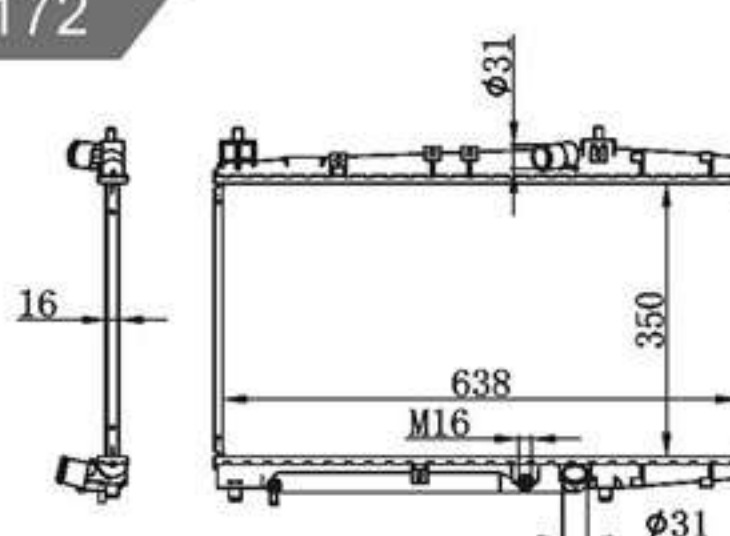

BY-31172

MODELS : SUCCEED ECHO NLP514 MT P A : 16
CORE SIZE : 350×638 DPI :
TANK SIZE : 33/40×658 OEM : 16400-21210
CARTON: NISSENS: