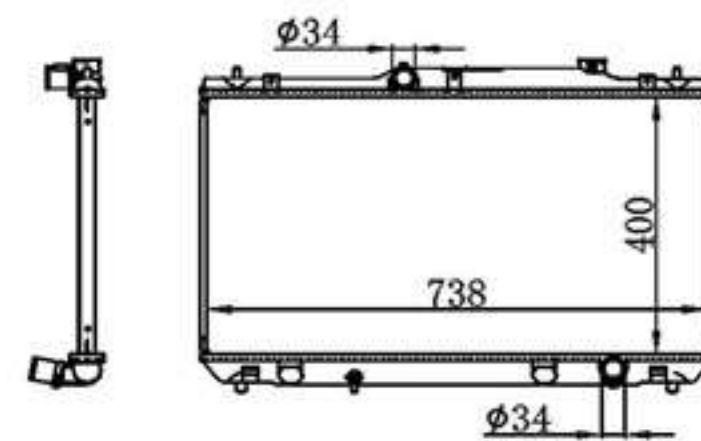

BY-31030

MODELS : CAMRY 04- MT P A : 16/26/32
CORE SIZE : 400×738 DPI :
TANK SIZE : 48/48×756 OEM : 16400-0H160
CARTON: NISSENS: