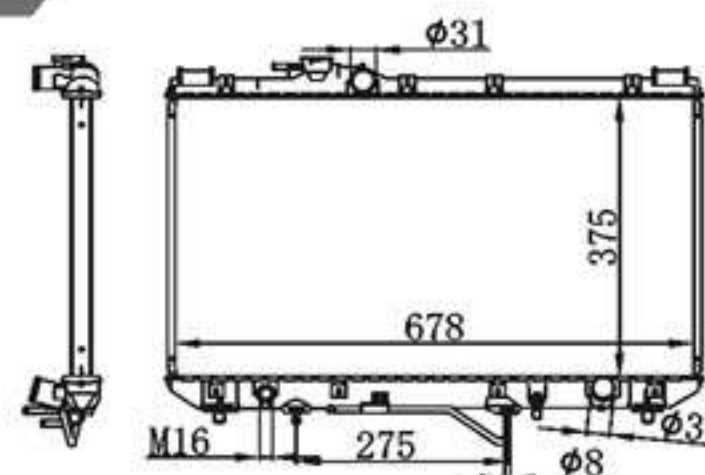

**BY-31318**

MODELS : VISTA CAMRY 90-94 AT  
 CORE SIZE : 375×678  
 TANK SIZE : 48/48×698  
 CARTON: 760\*120\*590

P A : 16/18/26  
 DPI :  
 OEM : 16400-74680  
 NISSENS:

**BY-31319**

MODELS : VISTA CAMRY 90-94 MT  
 CORE SIZE : 375×678  
 TANK SIZE : 48/48×698  
 CARTON: 760\*120\*590