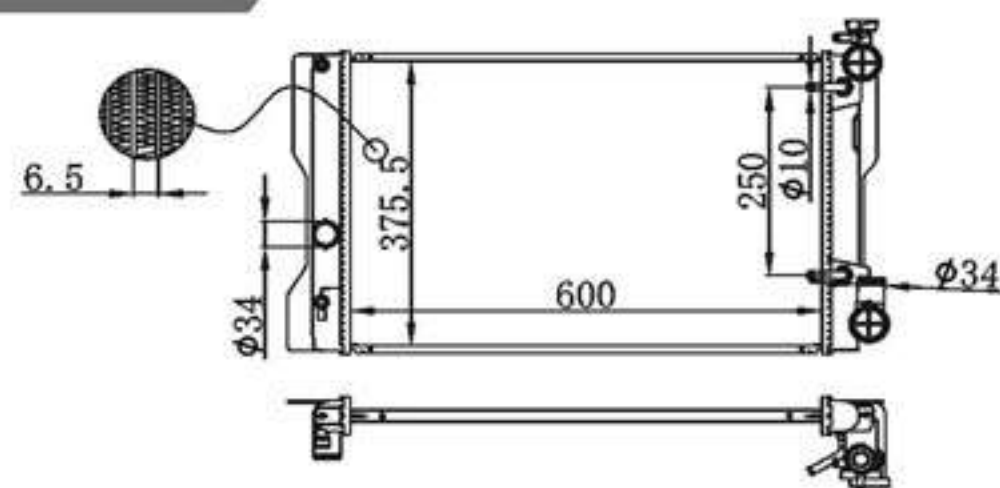

BY-31464

MODELS : COROLLA 09- AT
CORE SIZE : 600×375.5
TANK SIZE : 48/48×400
CARTON: 820*150*510
P A : 16/26-波5
DPI :
OEM :
NISSENS: