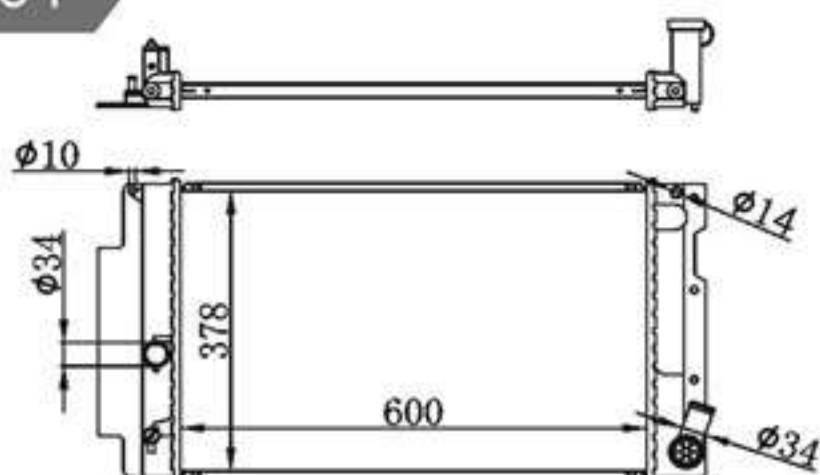

BY-31651

MODELS : SCION TC 2.5L 11-12 MT
CORE SIZE : 600×378
TANK SIZE : 48/48×400
CARTON:

P A : 16/26/32
DPI :
OEM :
NISSENS: