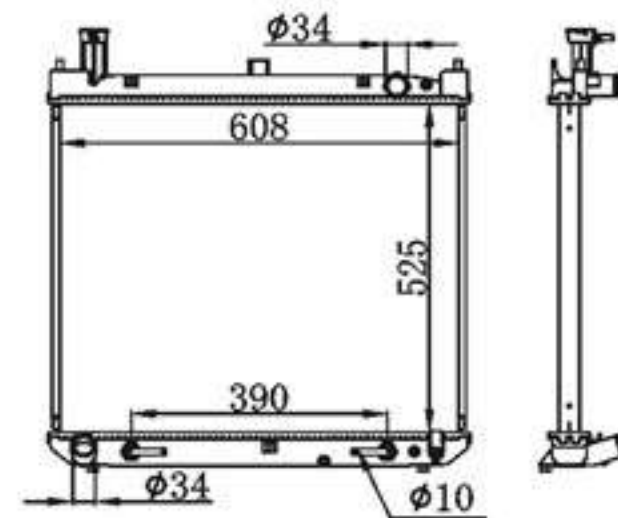

BY-31596

MODELS : HIACE GB-RCH42V 1RZ-E 98-99 AT
CORE SIZE : 525×608
TANK SIZE : 59/59×640
CARTON: 710*170*780

P A : 22/26/36
DPI :
OEM : 16400-5B320
NISSENS: