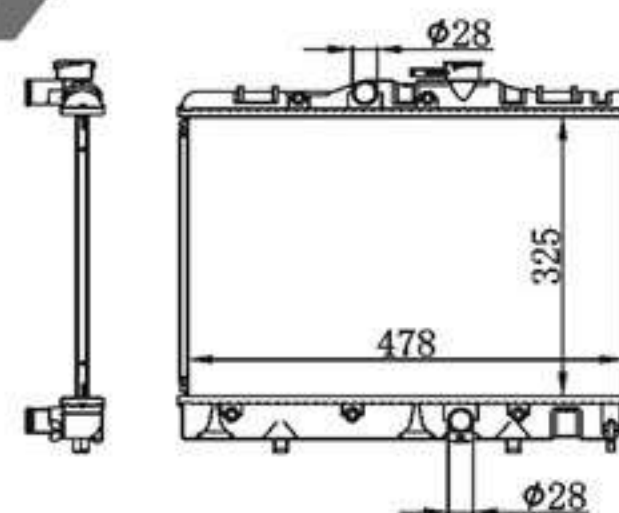

BY-31346

MODELS : TERCEL EL30 86-88 MT P A : 16/26/32
CORE SIZE : 325×478 DPI :
TANK SIZE : 50/50×506 OEM :
CARTON: 560*120*510 NISSENS: