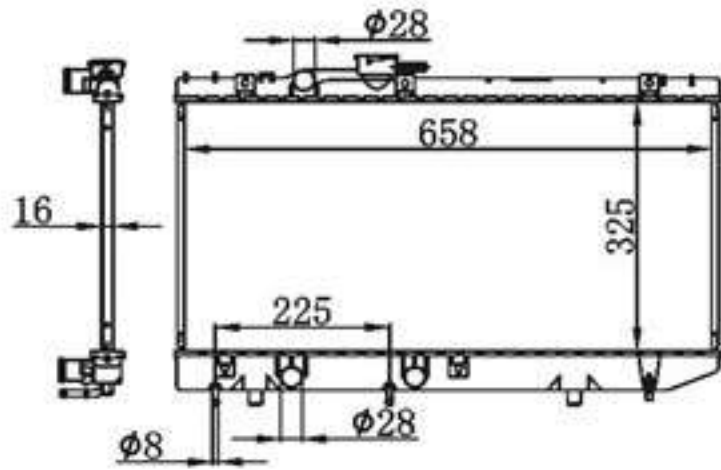

BY-31281

MODELS : TERCEL COROLLA 90-94 AT P A : 16
CORE SIZE : 325×658 DPI :
TANK SIZE : 33/40×678 OEM :
CARTON: 740*120*500 NISSENS: