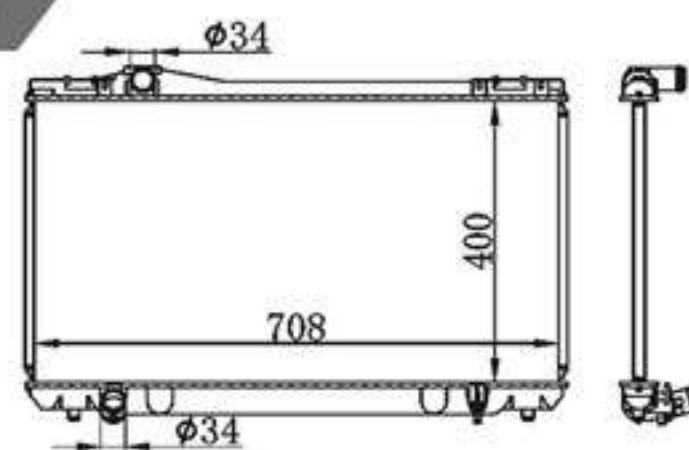

BY-31380

MODELS : CHASER LX90 95-96 MT P A : 16/26/32
CORE SIZE : 400×708 DPI :
TANK SIZE : 48/48×735 OEM : 16400-5B090
CARTON: NISSENS: