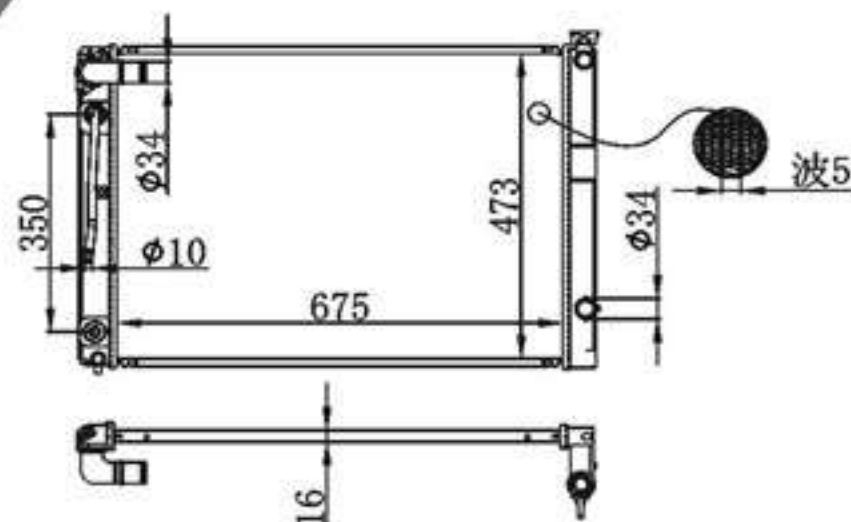

BY-31653

MODELS : ALPHARD 05-08 AT
CORE SIZE : 675×473
TANK SIZE : 33/40×505
CARTON: 570*180*840

P A : 16
DPI :
OEM : 16041-28610
NISSENS: