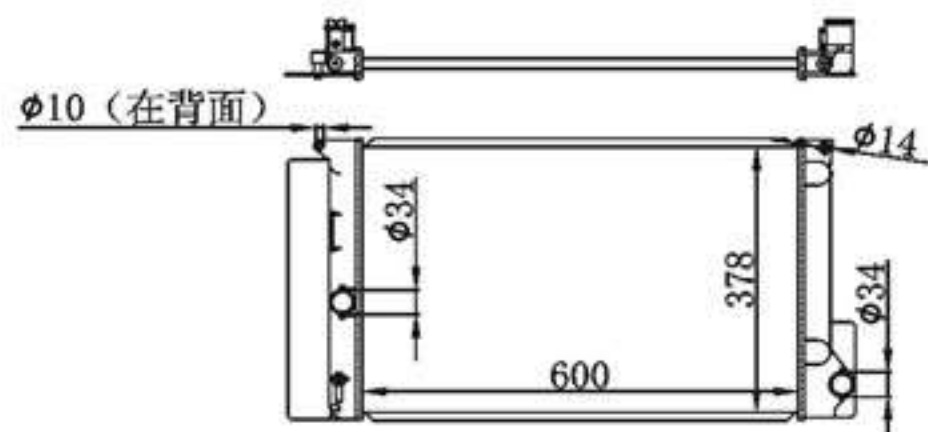

BY-31390

MODELS : COROLLA 07- MT P A : 16/22/26
CORE SIZE : 600×378 DPI :
TANK SIZE : 40/40×400 OEM : 16400-22160
CARTON: 845*120*460 NISSENS:64692