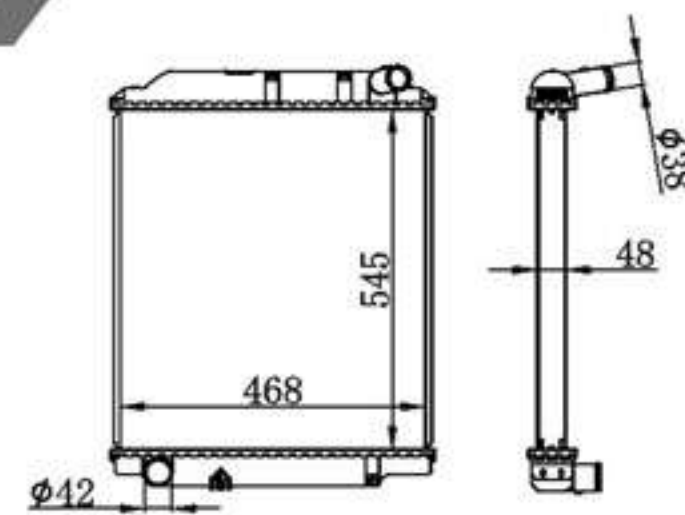

BY-31724

MODELS : TOYACE S05D XZU362 99- MT
CORE SIZE : 545×468
TANK SIZE : 69/69×494
CARTON:

P A : 48
DPI :
OEM : 16400-58700/58701
NISSENS: