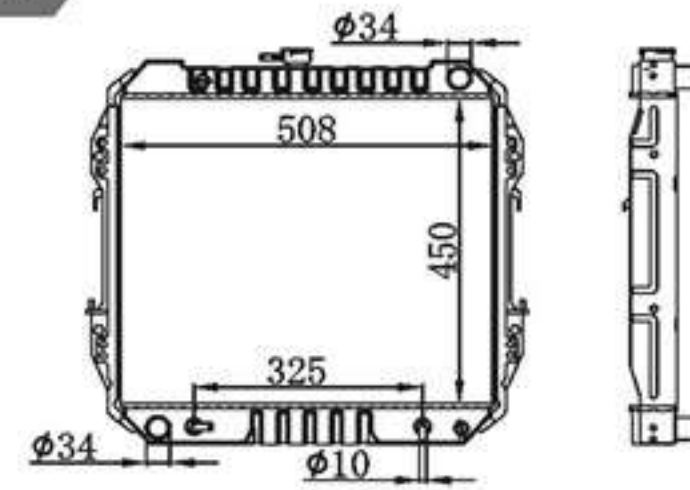

BY-31436

MODELS : HILUX 2.4 LN65(G) 89- AT
CORE SIZE : 450×508
TANK SIZE : 65/65×528
CARTON:

P A : 26/32/36/40/48
DPI :
OEM : 16400-35380
NISSENS: