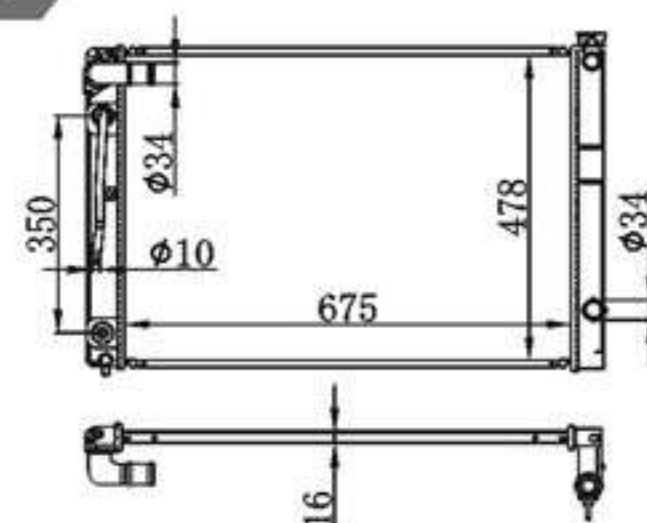

BY-31652

MODELS : ALPHARD 05-08 AT
CORE SIZE : 675×478
TANK SIZE : 33/40×505
CARTON: 570*180*840

P A : 16
DPI :
OEM : 16041-28610
NISSENS: