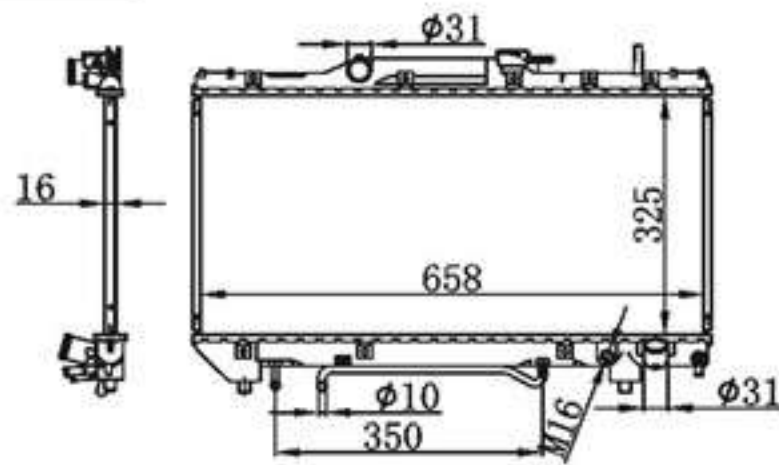

BY-31057

MODELS : CORONA ST191 92-94 AT P A : 16
CORE SIZE : 325×658 DPI :
TANK SIZE : 33/48×678 OEM : 16400-74790
CARTON: NISSENS: