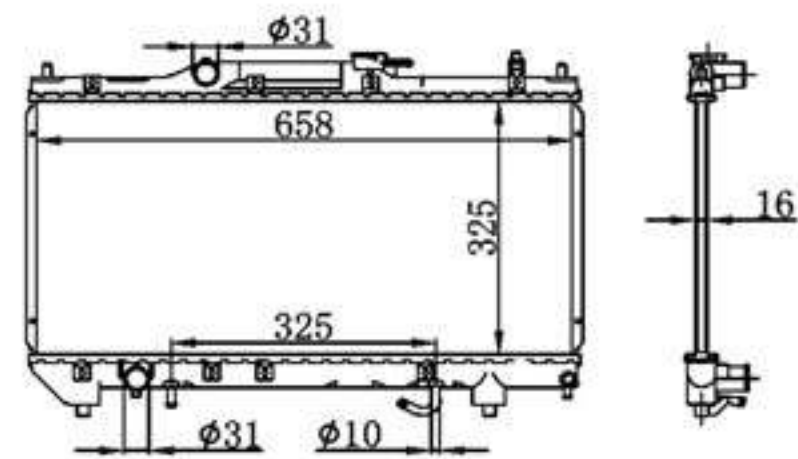

BY-31426

MODELS : AVENSIS AT
CORE SIZE : 325×658
TANK SIZE : 33/48×678
CARTON: 740*120*535

P A : 16
DPI :
OEM : 16400-C2280
NISSENS: