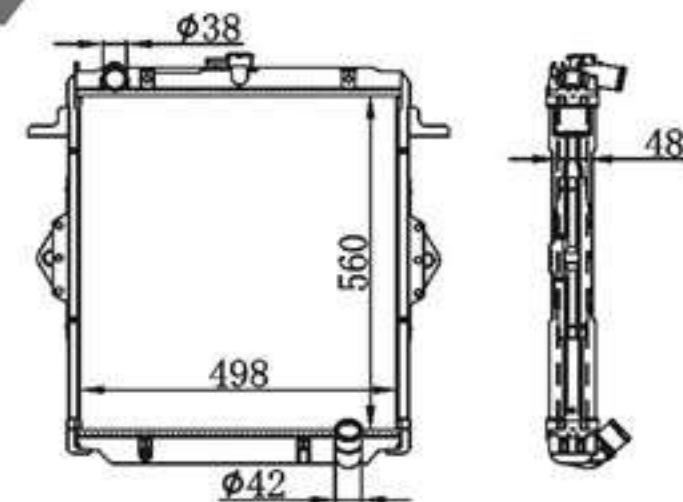

BY-31630

MODELS : LANDCRUISER MT
CORE SIZE : 560×498
TANK SIZE : 74/74×528
CARTON: 730*160*740

P A : 48
DPI :
OEM :
NISSENS: