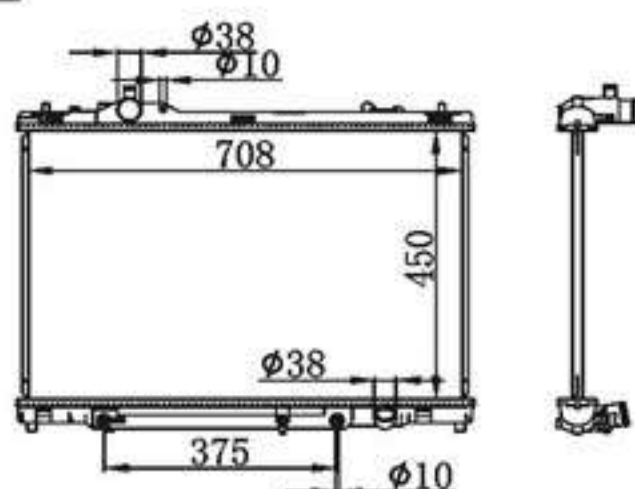

BY-31695

MODELS : LEXUS LS460 4.6L V8 07-09 AT P A : 16/26/32
CORE SIZE : 450×708 DPI :
TANK SIZE : 48/48×735 OEM :
CARTON: NISSENS: