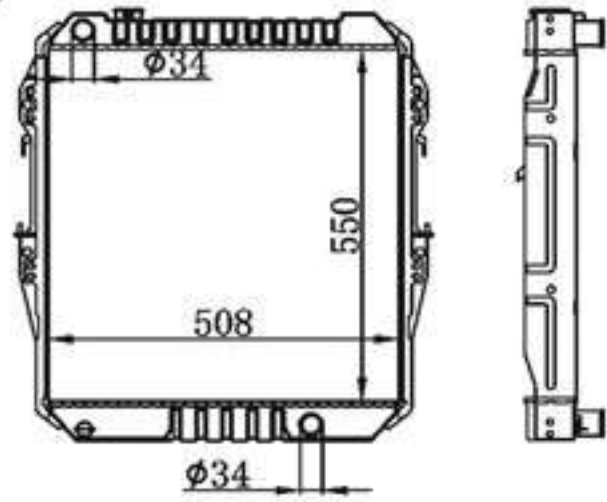

BY-31433

MODELS : HILUX4×4 98- MT
CORE SIZE : 550×508
TANK SIZE : 65/65×528
CARTON: 650*140*750

P A : 26/32/36/40/48
DPI :
OEM :
NISSENS: