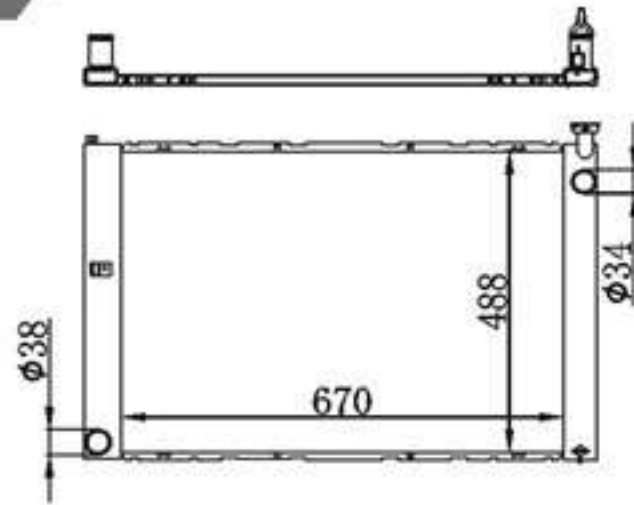

BY-31571

MODELS : LITEACE ALPHARD 04- MT A L : 16/18
CORE SIZE : 670×488 DPI :
TANK SIZE : 28/28×505 OEM :
CARTON: NISSENS: