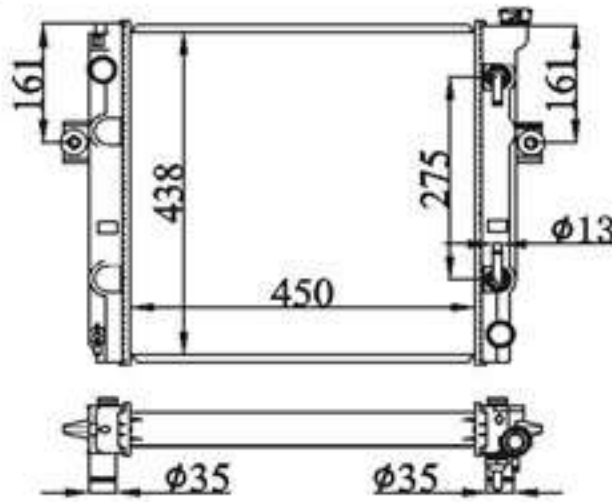

BY-31563

MODELS : FORKLIFT TFDAU50 L6 4.3L 90-11 AT
CORE SIZE : 450×438
TANK SIZE : 68/68×465
CARTON: 710*150*550
P A : 32/48
DPI :
OEM : 16410U220071
NISSENS: