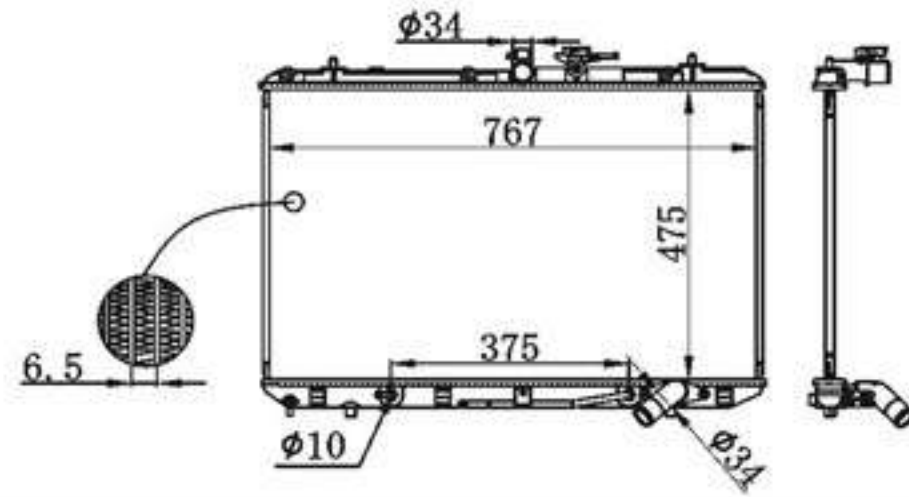

BY-31530

MODELS : HIGHLANDER 2.7 08-12 AT
CORE SIZE : 475×767
TANK SIZE : 48/48×793
CARTON: 860*200*680

PA : 16/26
DPI : 13122-PA16 (KOYO)
13123-PA26 (KOYO)
OEM :
NISSENS: