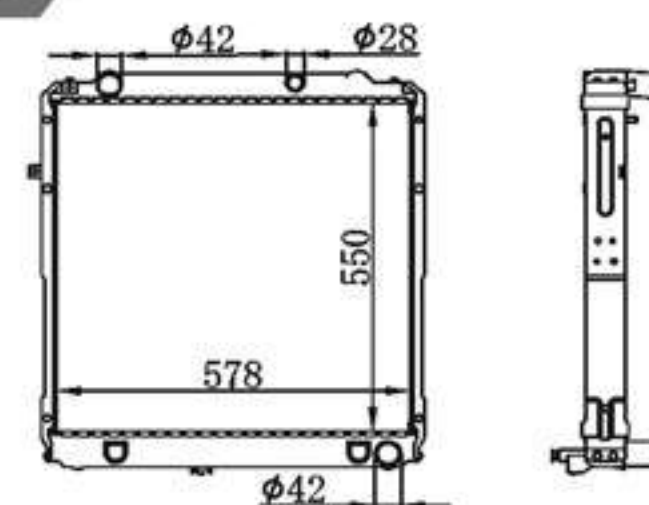

BY-31312

MODELS : COASTER' 99 MT
CORE SIZE : 550×578
TANK SIZE : 69/69×597
CARTON: 710*170*740

P A : 32/36/48
DPI :
OEM : 16400-17261/60
NISSENS: