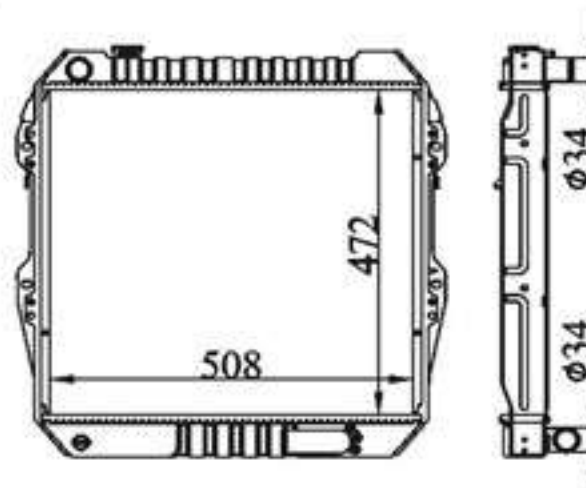

BY-31471

MODELS : HILUX 2.4(D) MT
CORE SIZE : 472×508
TANK SIZE : 65/65×528
CARTON:

P A : 26/32/36/40/48
DPI :
OEM :
NISSENS: