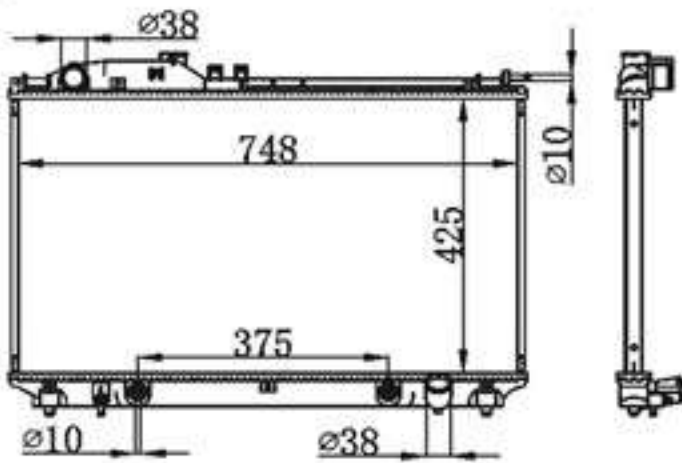

BY-31795

MODELS : LEXUS LS430 AT P A : 16/26
CORE SIZE : 425×748 DPI :
TANK SIZE : 48/48×774 OEM :
CARTON: 780*105*565 NISSENS: