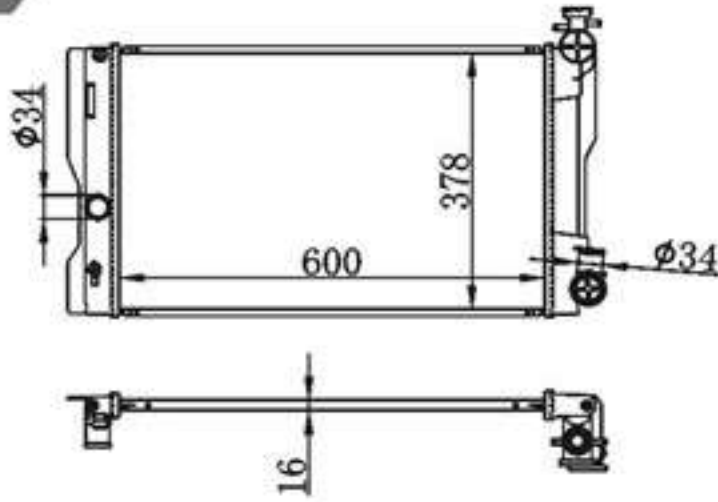

BY-31633

MODELS : MATRIX 2.4L 14 09-10 MT P A : 16
CORE SIZE : 600×378 DPI :
TANK SIZE : 33/40×400 OEM :
CARTON: 840*130*490 NISSENS: