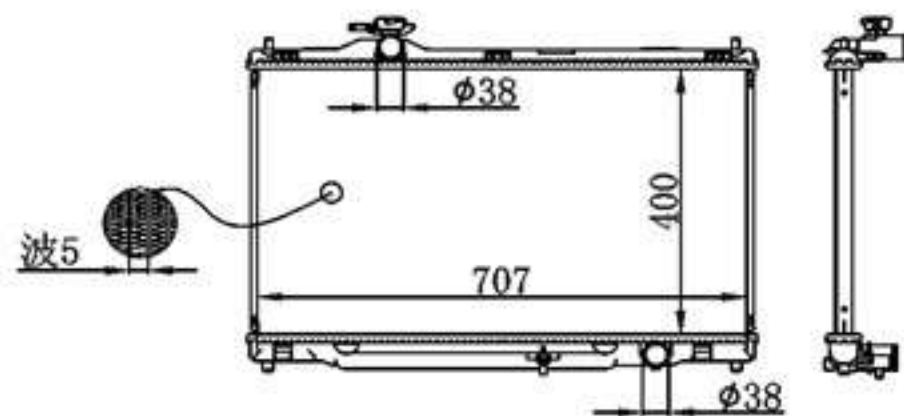

BY-31751

MODELS : GS430 BASE 4.3L V8 06-07 MT P A : 16/26
CORE SIZE : 400×707 DPI :
TANK SIZE : 48/48×735 OEM :
CARTON: 800*150*570 NISSENS: