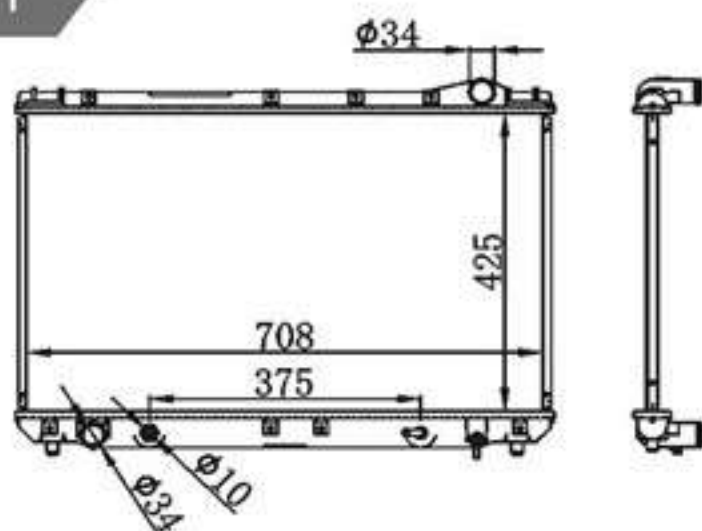

BY-31011

MODELS : CAMRY MCV/MCX 95-96 AT P A : 16/26/32
CORE SIZE : 425×708 DPI : 1746-PA26
TANK SIZE : 48/48×735 OEM : 16400-20060
CARTON: NISSENS: