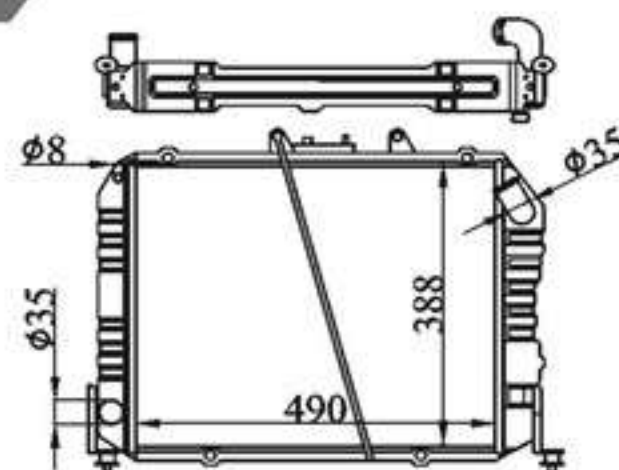

BY-31234

MODELS : HIACE'90-98(D) 金杯柴油 MT   B C : 32/38/48
CORE SIZE : 490×388   DPI :
TANK SIZE : 65/65×408   OEM : 16400-54750/51.2.3.4
CARTON: NISSENS: