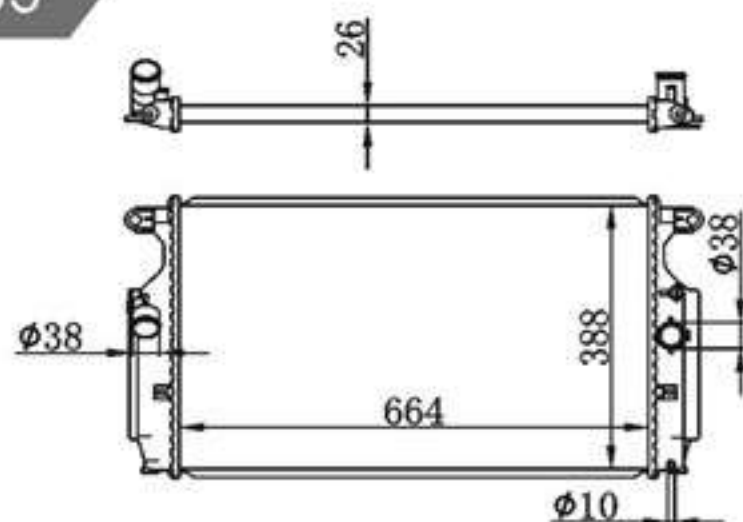

BY-31685

MODELS : AURIS 2.0 D4D 07- MT
CORE SIZE : 664×388
TANK SIZE : 48/48×410
CARTON: 450*140*850

P A : 26
DPI :
OEM : 16400-0R030
NISSENS: 64693