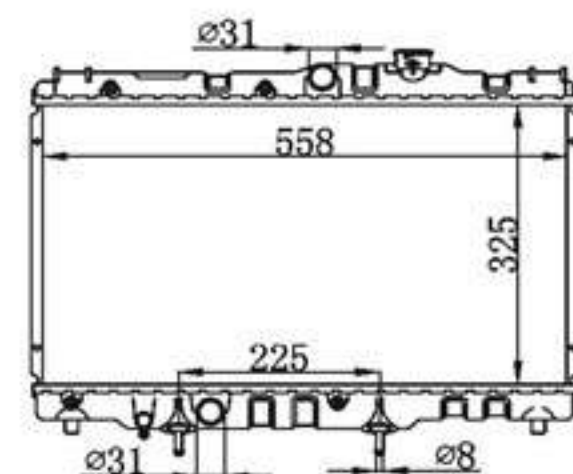

BY-31400

MODELS : COROLLA EE90 87-92 AT P A : 16/26
CORE SIZE : 325×558 DPI :
TANK SIZE : 40/50×586 OEM :
CARTON : 660*120*520 NISSENS :