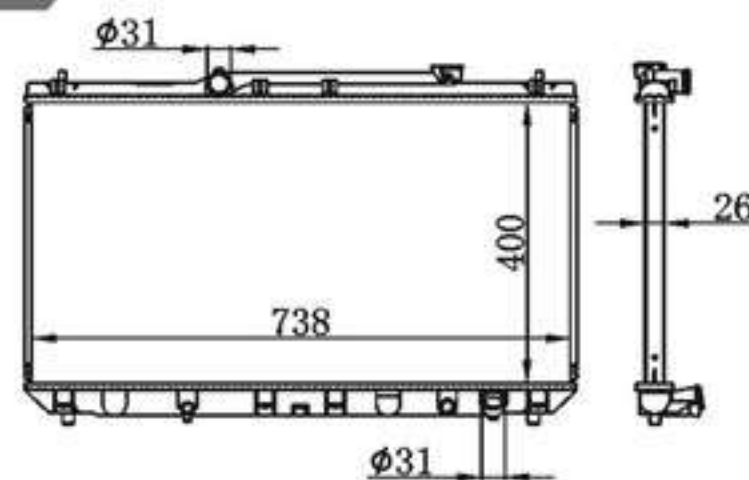

BY-31010

MODELS : CAMRY SXV20 97-00 MT P A : 26
CORE SIZE : 400×738 DPI :
TANK SIZE : 48/48×756 OEM : 16400-03171
CARTON: NISSENS: