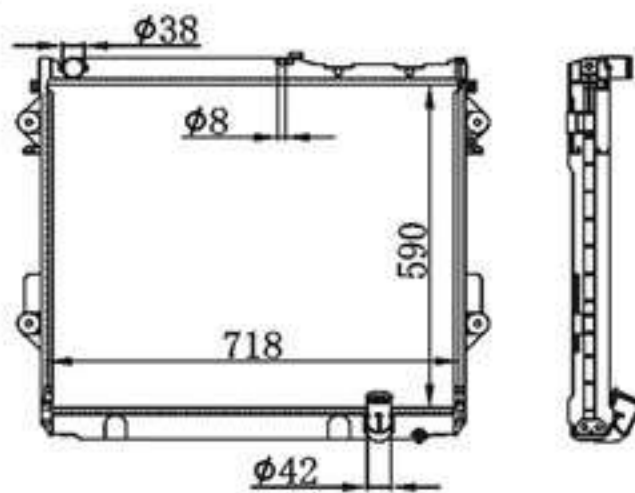

BY-31635

MODELS : LANDCRUISER 5.7L 08- MT P A : 48
CORE SIZE : 590×718 DPI :
TANK SIZE : 69/69×728 OEM : 16400-51040
CARTON: 890*170*770 NISSENS: