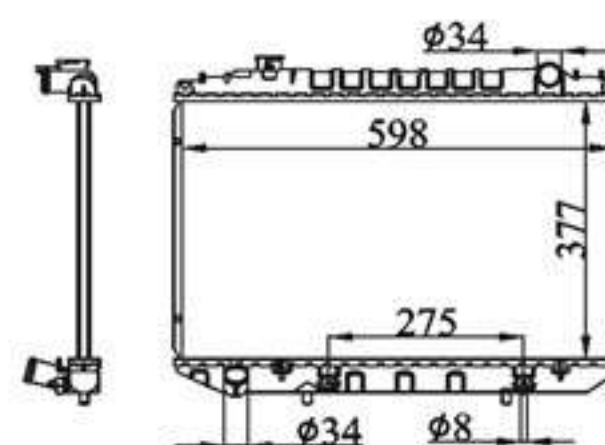

BY-31524

MODELS : MARK II VAN L-YX76V AT
CORE SIZE : 377×598
TANK SIZE : 40/50×627
CARTON: 685*120*745

PA : 16
DPI :
OEM : 16400-72140
NISSENS: