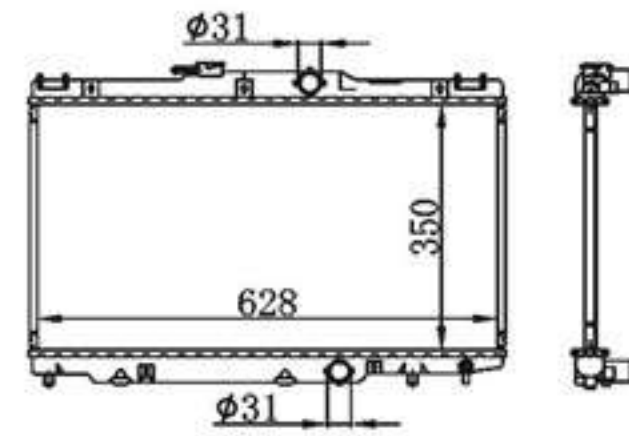

BY-31090

MODELS : COROLLA AE115 98- MT
CORE SIZE : 350×628
TANK SIZE : 46/46×654
CARTON:
P A : 16/26
DPI :
OEM : 16400-0D040
NISSENS: