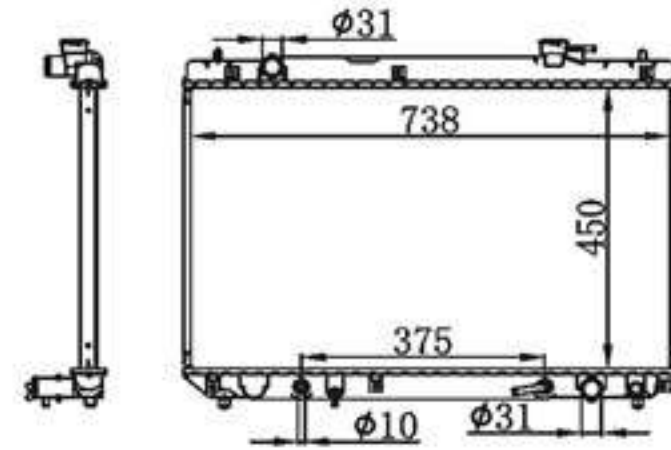

BY-31050

MODELS : LEXUS RS SXU15W AT
CORE SIZE : 450×738
TANK SIZE : 48/48×756
CARTON:
P A : 26/32
DPI :
OEM : 16400-7A550
NISSENS: