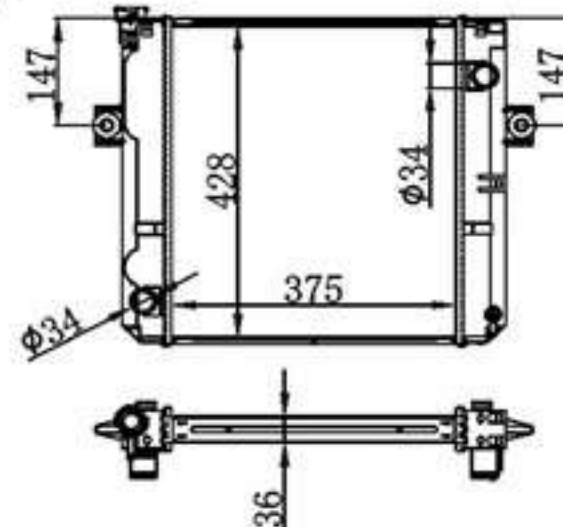

BY-31776

MODELS : LIFT MT
CORE SIZE : 375×428
TANK SIZE : 58/58×446
CARTON: 625*140*510

P A : 36
DPI :
OEM :
NISSENS: