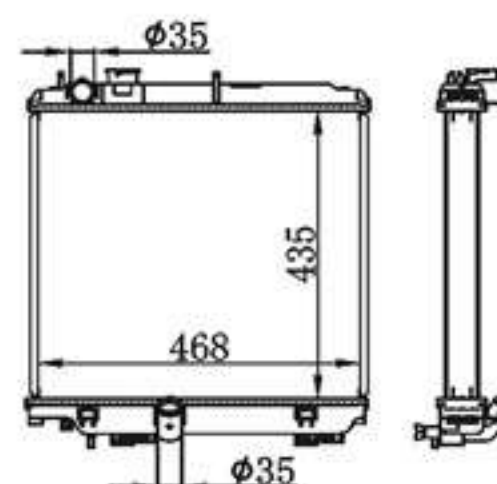

BY-31320

MODELS : TOYOACE DYNA 01- MT
CORE SIZE : 435×468
TANK SIZE : 69/69×494
CARTON:

P A : 36/48
DPI :
OEM : 16400-5B860
NISSENS: