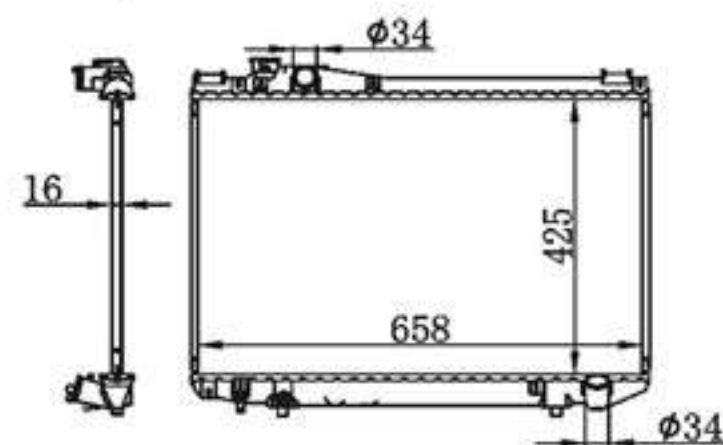

BY-31120

MODELS : CROWN JZS133 92-96 MT
CORE SIZE : 425×658
TANK SIZE : 33/48×678
CARTON:
P A : 16
DPI :
OEM : 16400-46160
NISSENS: