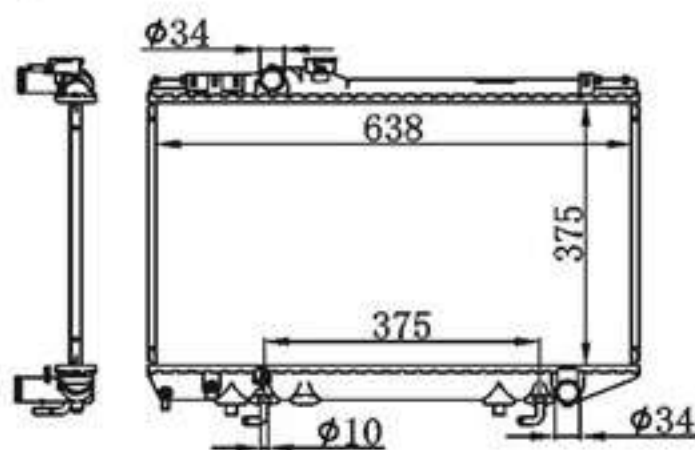

BY-31151

MODELS : SUPRA 3.0L V6 24V TURBO 86- AT P A : 16/26
CORE SIZE : 375×638 DPI : 169/196-PA26
TANK SIZE : 50/50×666 OEM : 16400-42141/42141
CARTON: NISSENS: