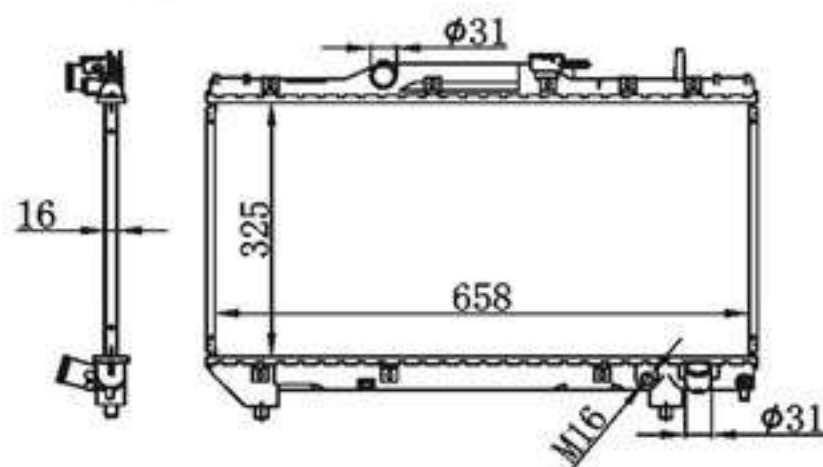

BY-31059

MODELS : CORONA ST191 92-94 MT P A : 16
CORE SIZE : 325×658 DPI :
TANK SIZE : 33/48×678 OEM : 16400-74790
CARTON: NISSENS: