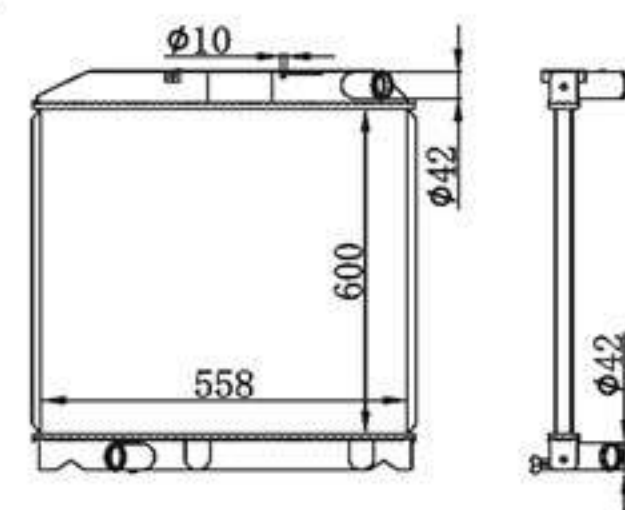

## BY-31840

MODELS : HINO DUTRO 300 MT P A : 26/36  
 CORE SIZE : 600×558 DPI :  
 TANK SIZE : 55/55×582 OEM :  
 CARTON: NISSENS: