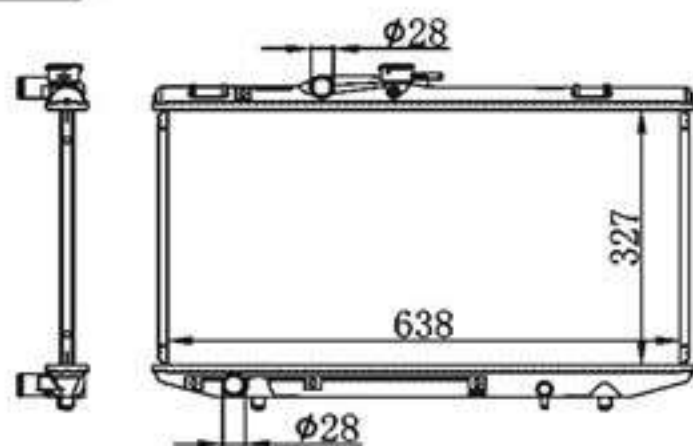

BY-31549

MODELS : STARLET 89-96 MT
CORE SIZE : 327×628
TANK SIZE : 33/48×660
CARTON :

P A : 16
DPI :
OEM : 16400-11410
NISSENS :