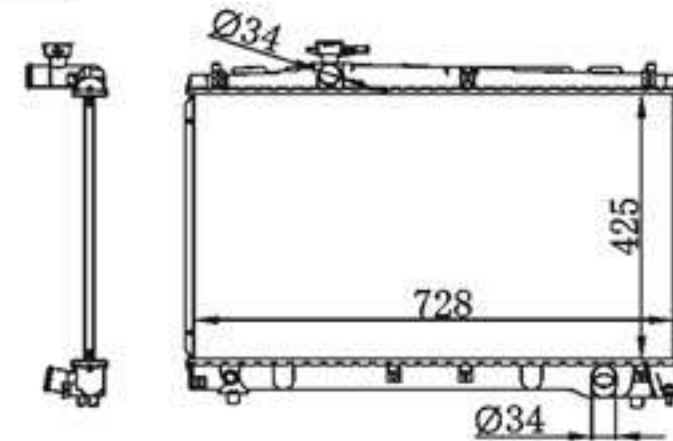

BY-31494

MODELS : PICNIC/AVENSIS ACM21W 01-04 MT
CORE SIZE : 425×728
TANK SIZE : 48/48×755
CARTON: 820*150*640

P A : 16/26
DPI :
OEM : 16400-28290
NISSENS: 64670A