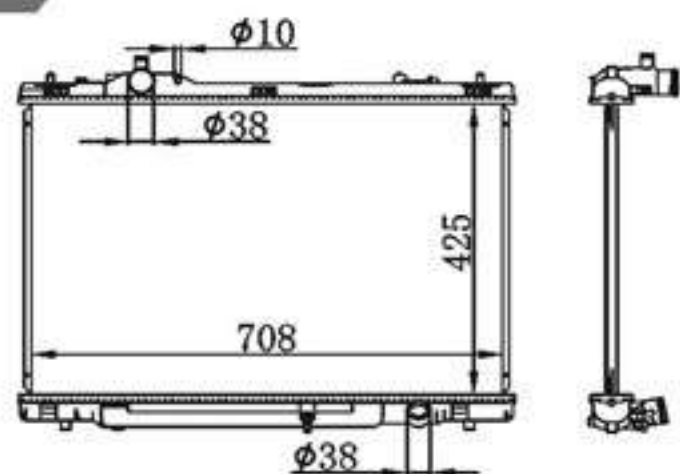

BY-31687

MODELS : LEXUS LS460 4.6L V8 07-09 MT
CORE SIZE : 425×708
TANK SIZE : 48/48×735
CARTON:

P A : 16/26/32
DPI :
OEM :
NISSENS: