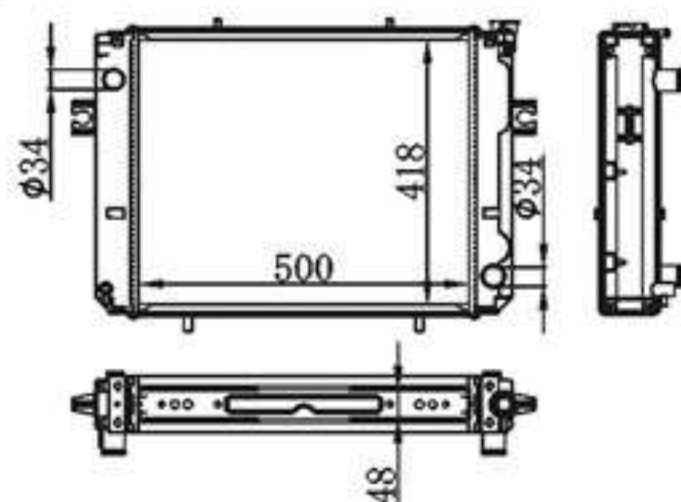

BY-31671

MODELS : 丰田叉车 MT
CORE SIZE : 500×418
TANK SIZE : 84.3/84.3×446
CARTON: 720*120*560

P A : 48
DPI :
OEM :
NISSENS: