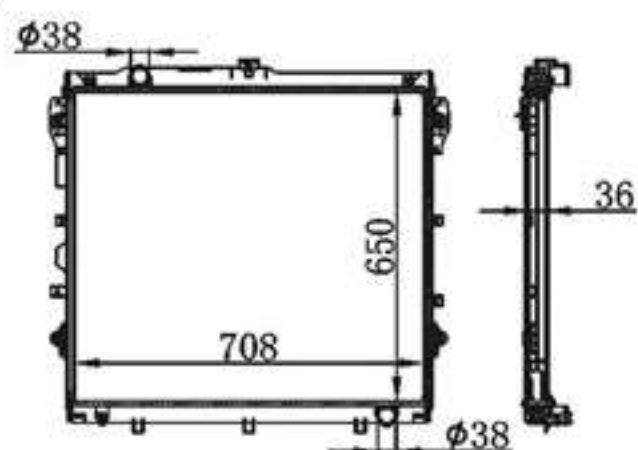

BY-31541

MODELS : TUNDRA 5.7L V8 08-09 MT
CORE SIZE : 650×708
TANK SIZE : 55/55×735
CARTON:
P A : 36
DPI : 2994
OEM : 16400-0F060
NISSENS: