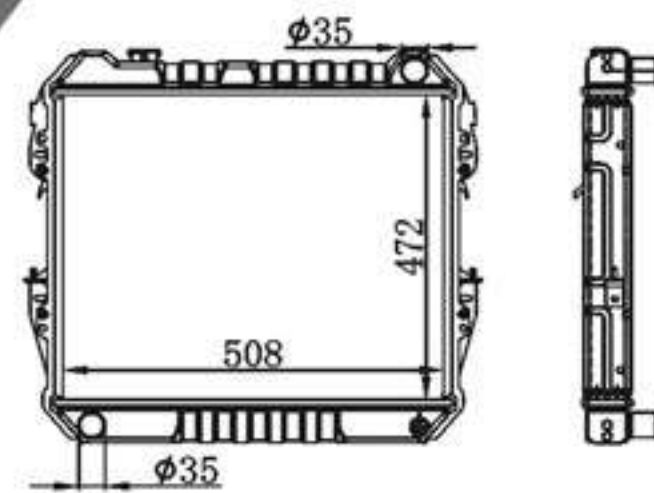

BY-31710

MODELS : HILUX 3.0 VZN130 89-93 MT
CORE SIZE : 472×508
TANK SIZE : 63/63×528
CARTON:

A L : 26/32/36/40/48
DPI :
OEM :
NISSENS: