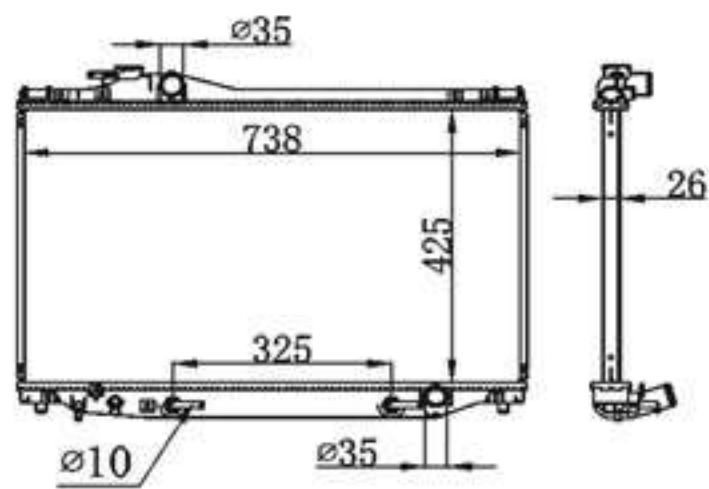

BY-31833

MODELS : SC300 BASE L6 3.0L 92-96 AT P A : 26
CORE SIZE : 425×738 DPI : 1305
TANK SIZE : 48/54.5×755 OEM :
CARTON: 553*125*760 NISSENS: