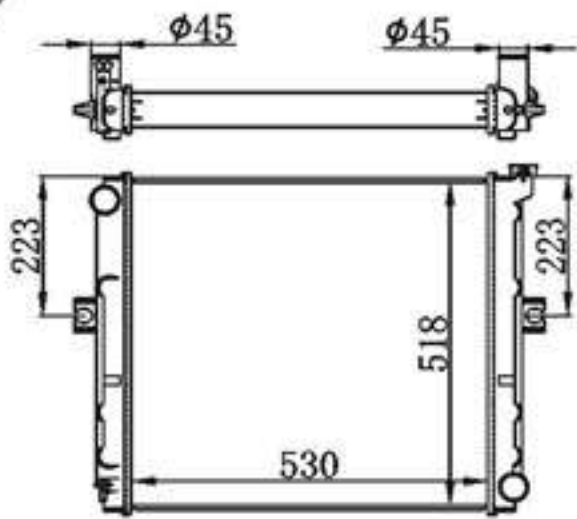

BY-31611

MODELS : 丰田叉车 MT P A : 48/56
CORE SIZE : 530×518 DPI :
TANK SIZE : 74/74×544.5 OEM :
CARTON: 760*160*610 NISSENS: