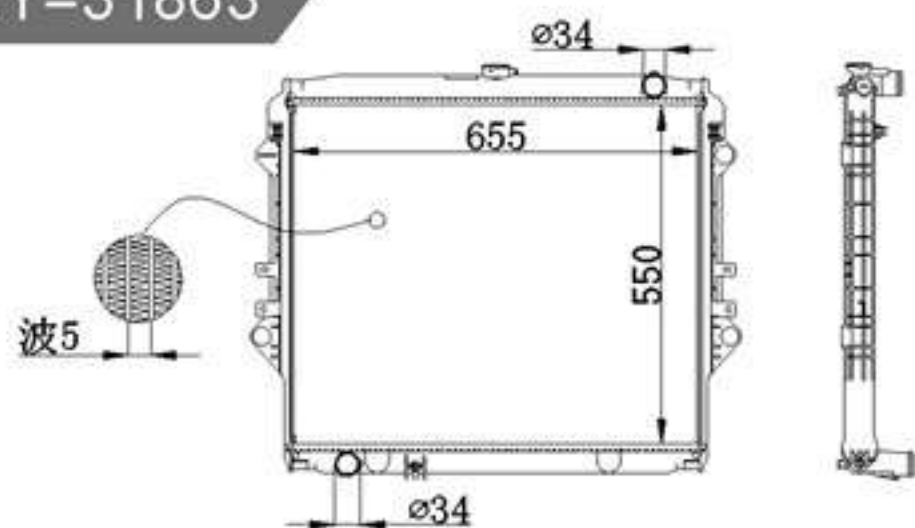

BY-31863

MODELS : VIGO FORTUNER (G) 16- MT
CORE SIZE : 550×655
TANK SIZE : 44/44×674.5
CARTON:

P A : 16/26-波5
DPI :
OEM : 16400-0C280
NISSENS: