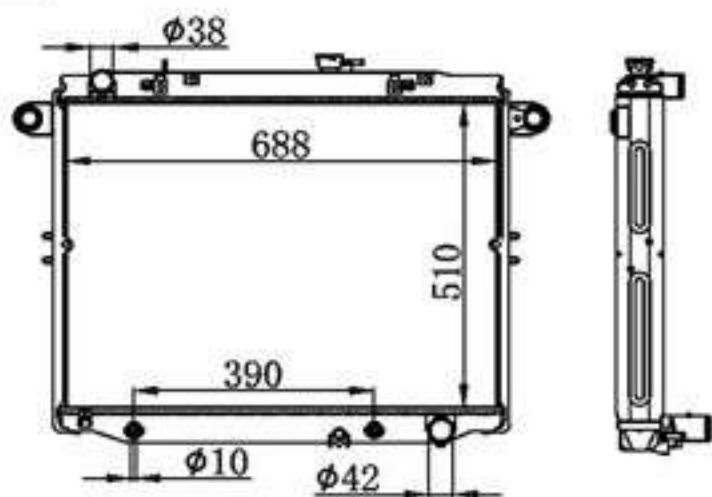

BY-31761

MODELS : LAND CRUISER BASE V8 4.7L 98-02 AT P A : 26/32/36/40/48
CORE SIZE : 510×688 DPI : 2282-PA26
TANK SIZE : 70/70×720 OEM : 16400-50210/50211
CARTON: 930*180*750 NISSENS: