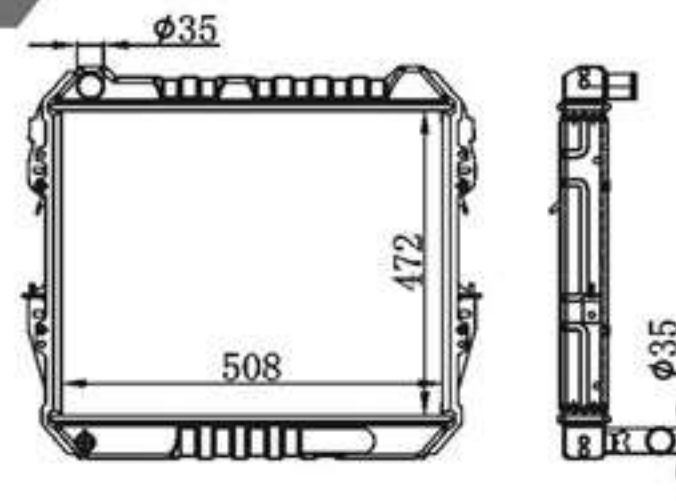

BY-31708

MODELS : HILUX 2.4L 88-93 MT
CORE SIZE : 472×508
TANK SIZE : 63/63×528
CARTON:

A L : 26/32/36/40/48
DPI :
OEM :
NISSENS: