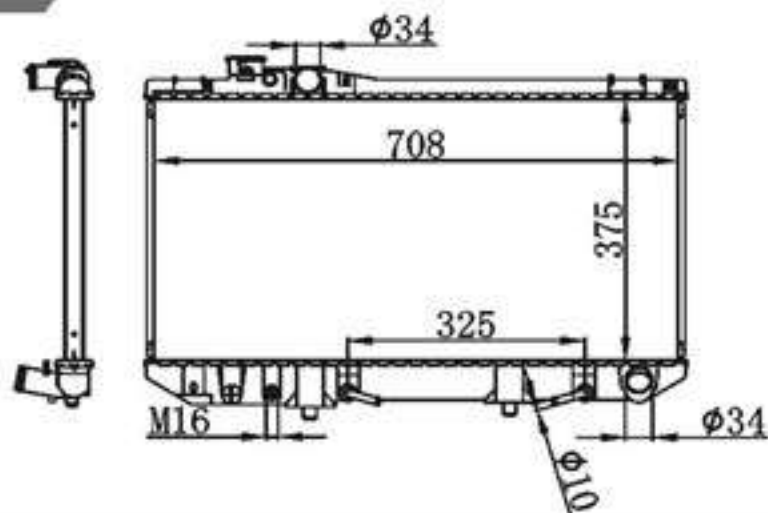

BY-31279

MODELS : CHASER' 90-93 AT
CORE SIZE : 375×708
TANK SIZE : 48/48×735
CARTON: 780*130*560

P A : 16/26/32
DPI :
OEM : 16400-46040
NISSENS: