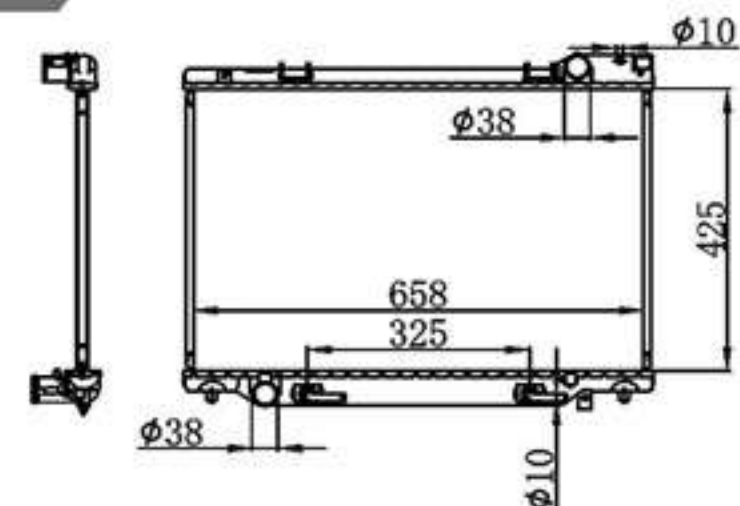

BY-31132

MODELS : PREVIA TCR10 90-94 AT
CORE SIZE : 425×658
TANK SIZE : 40/50×688
CARTON:
P A : 16
DPI :
OEM : 16400-76081
NISSENS: