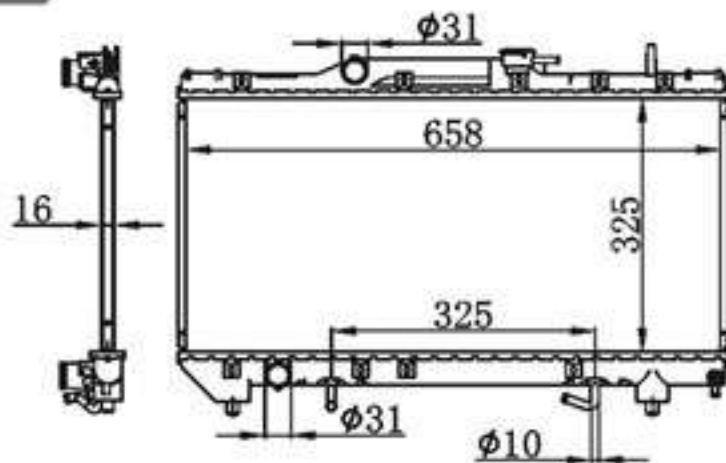

BY-31053

MODELS : CORONA AT190/1 92-94 AT
CORE SIZE : 325×658
TANK SIZE : 33/48×678
CARTON:
P A : 16
DPI :
OEM : 16400-16460/11581
NISSENS: