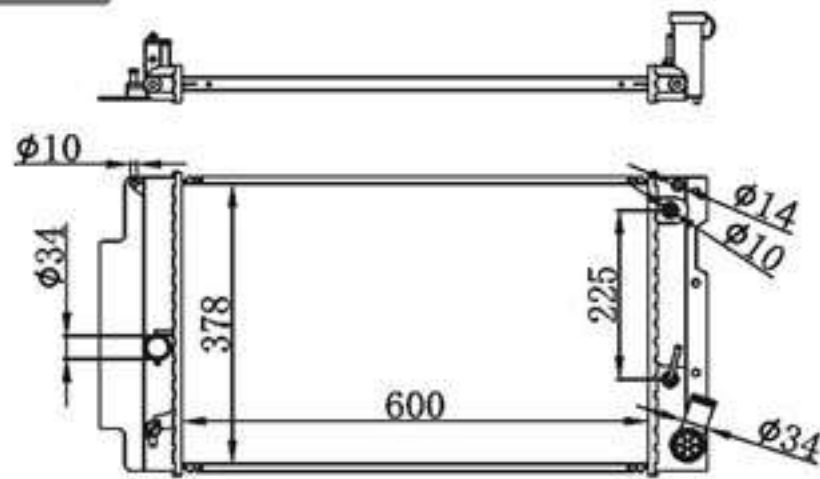

BY-31641

MODELS : SCION TC 2.5L 11-12 AT P A : 16/26/32
CORE SIZE : 600×378 DPI : 13255-PA16
TANK SIZE : 48/48×400 OEM :
CARTON: NISSENS: