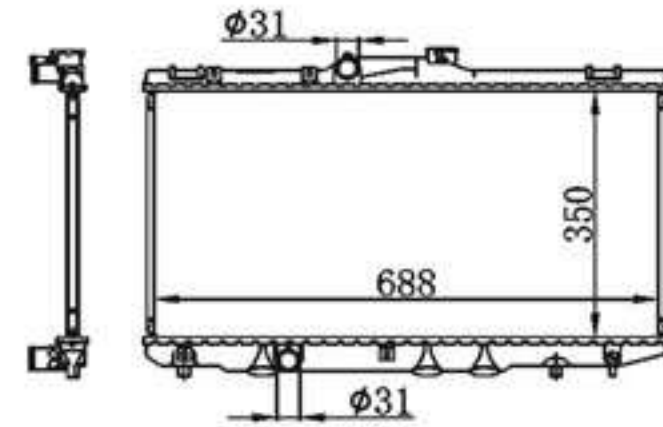

BY-31088

MODELS : COROLLA AE110 98-00 MT P A : 16/26/32
CORE SIZE : 350×688 DPI :
TANK SIZE : 48/48×717 OEM : 16400-15510
CARTON: NISSENS: