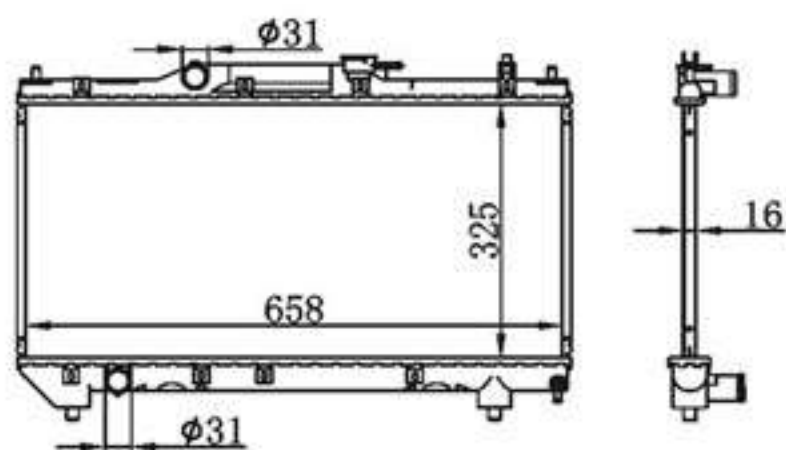

BY-31073

MODELS : AVENSIS AT220 01- MT
CORE SIZE : 325×658
TANK SIZE : 33/48×678
CARTON:

P A : 16
DPI :
OEM :
NISSENS: