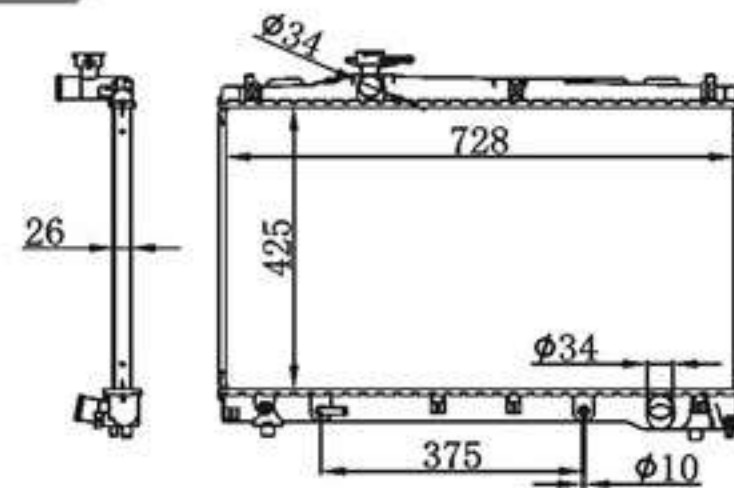

BY-31288

MODELS : IPSUM/PICNIC/AVENSIS 01- AT P A : 26
CORE SIZE : 425×728 DPI :
TANK SIZE : 48/48×755 OEM : 16400-28290
CARTON: 800*150*630 NISSENS: 64670A