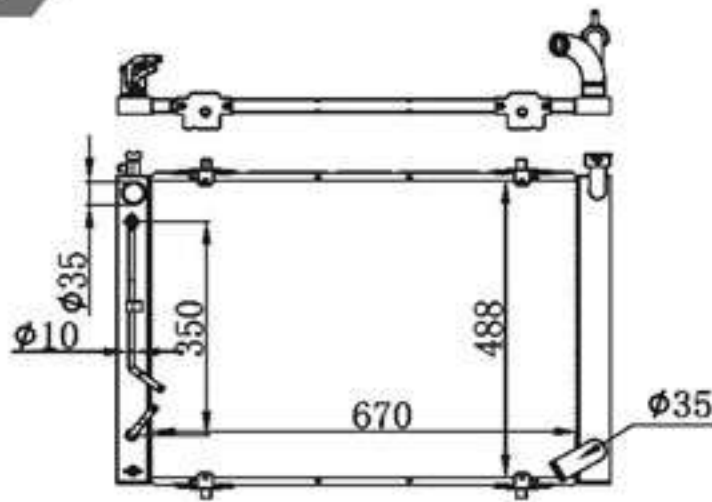

BY-31555

MODELS : 2AZ 2.4 03-04 AT A L : 16/18
CORE SIZE : 670×488 DPI : DA17722
TANK SIZE : 28/28×505 OEM : 16041-28380
CARTON: NISSENS: