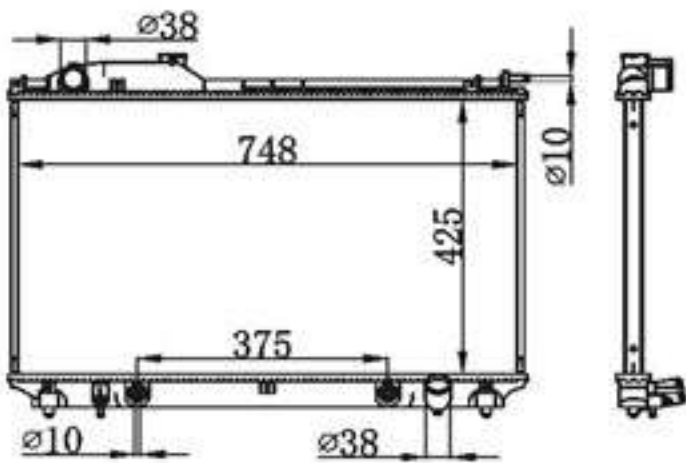

BY-31797

MODELS : LEXUS LS430 99- AT P A : 16/26
CORE SIZE : 425×748 DPI :
TANK SIZE : 48/48×774 OEM :
CARTON: 780*105*565 NISSENS: