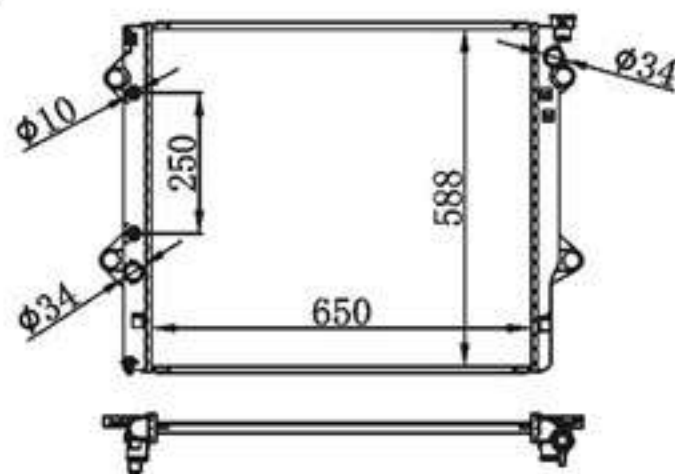

BY-31143

MODELS : PARADO 4.0L 03- AT P A : 16/26/32
CORE SIZE : 650×588 DPI : 2580-PA26
TANK SIZE : 48/48×620 OEM : 16400-62230
CARTON: NISSENS: