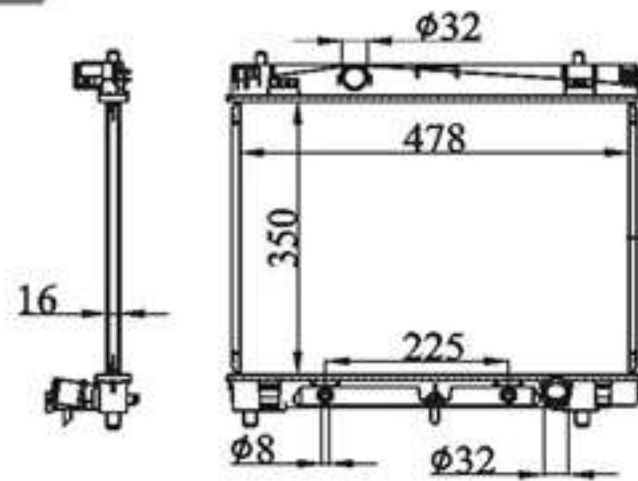

BY-31301

MODELS : RACTIS 05- AT
CORE SIZE : 350×478
TANK SIZE : 33/40×505
CARTON: 570*145*550

P A : 16
DPI : 2890
OEM : 16400-21300
NISSENS: 64682