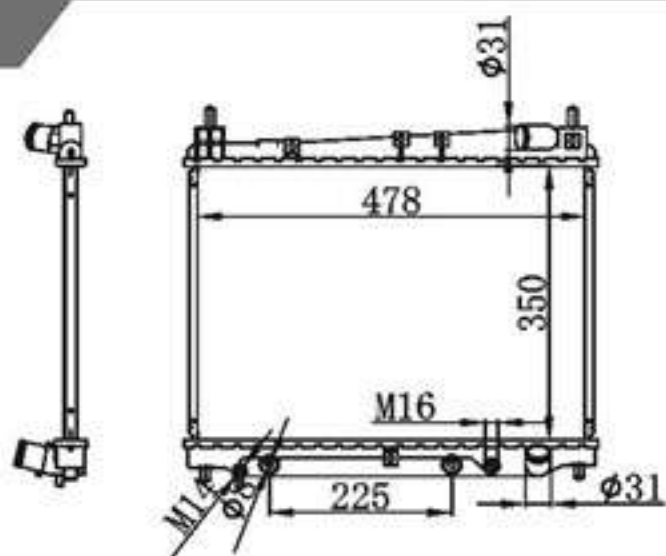

BY-31169

MODELS : ECHO NCP 99- AT P A : 16
CORE SIZE : 350×478 DPI : 2305
TANK SIZE : 33/40×505 OEM : 16400-21070
CARTON: NISSENS: