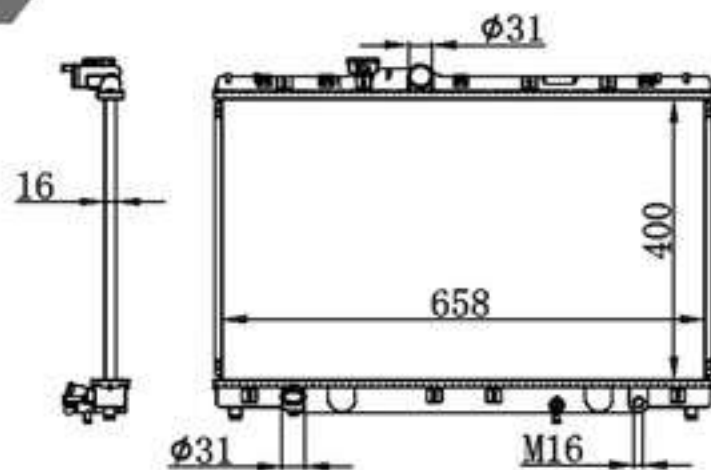

BY-31723

MODELS : ALTEZZA 98- MT
CORE SIZE : 400×658
TANK SIZE : 33/48×678
CARTON: 720*130*560

P A : 16
DPI :
OEM :
NISSENS: