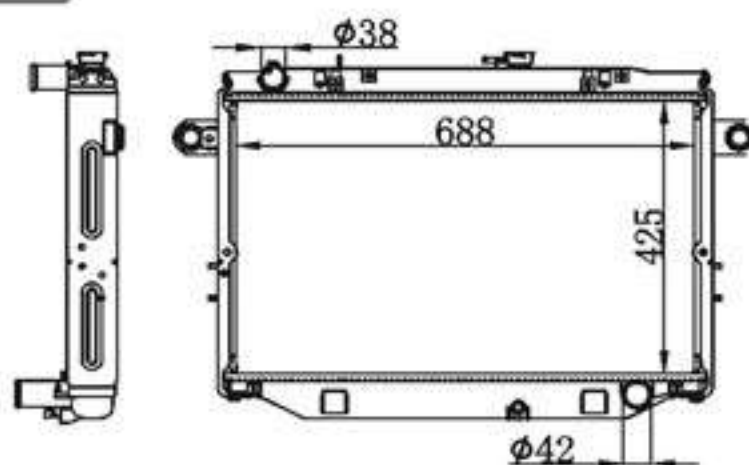

BY-31399

MODELS : LANDCRUISER FZJ80 01- MT P A : 26/36/40/48
CORE SIZE : 425×688 DPI :
TANK SIZE : 70/70×720 OEM :
CARTON : 935*215*645 NISSENS :