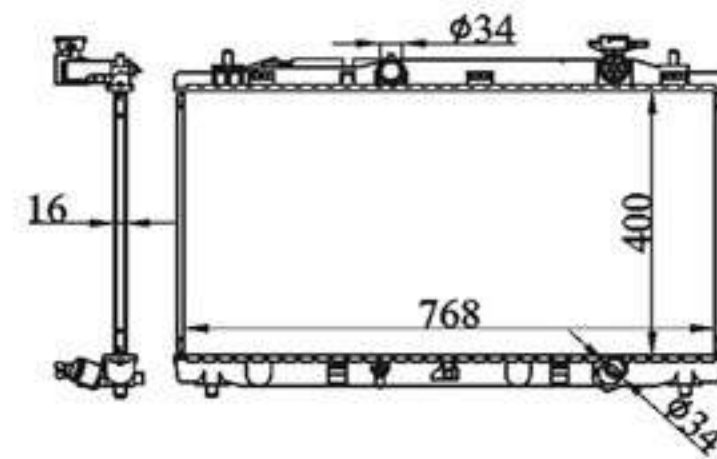

BY-31292

MODELS : AVALON/CAMRY 05-13 MT
CORE SIZE : 400×768
TANK SIZE : 33/48×793
CARTON: 855*155*610
P A : 16
DPI :
OEM :
NISSENS: