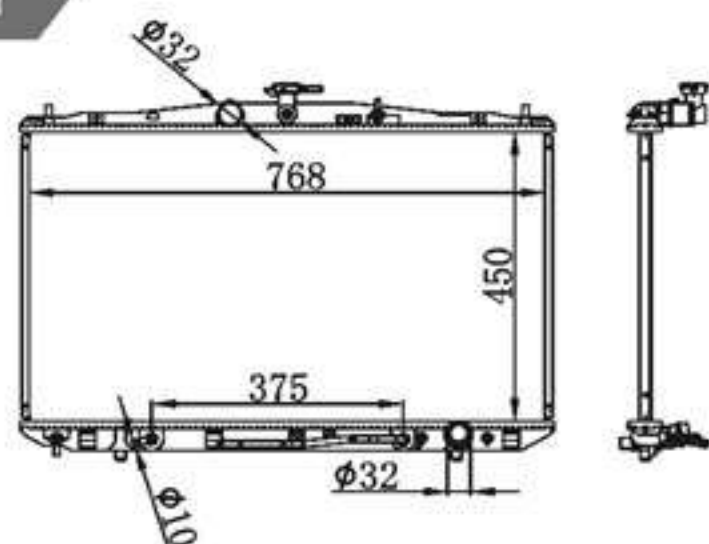

BY-31591

MODELS : LEXUS RX270 AT P A : 16/26
CORE SIZE : 450×768 DPI :
TANK SIZE : 48/48×793 OEM :
CARTON: 850*150*640 NISSENS: