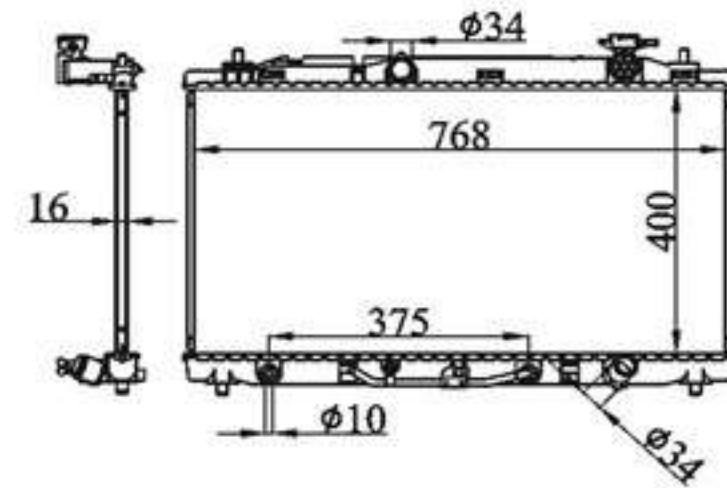

BY-31290

MODELS : AVALON/CAMRY 05-13 AT
CORE SIZE : 400×768
TANK SIZE : 33/48×793
CARTON: 855*155*610
P A : 16
DPI : 2817/13035
OEM : 1640031520
NISSENS: 646812