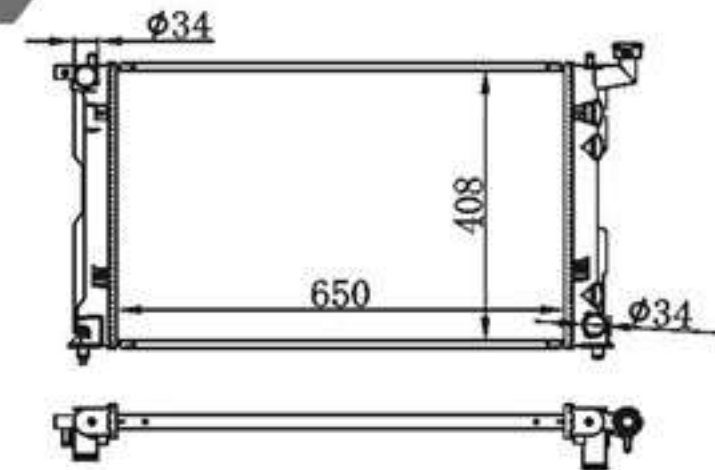

BY-31284

MODELS : VISTA ARDEO' 98-04 MT P A : 16/22/26
CORE SIZE : 650×408 DPI :
TANK SIZE : 48/48×427 OEM : 16400-
CARTON: 895*125*535 NISSENS: