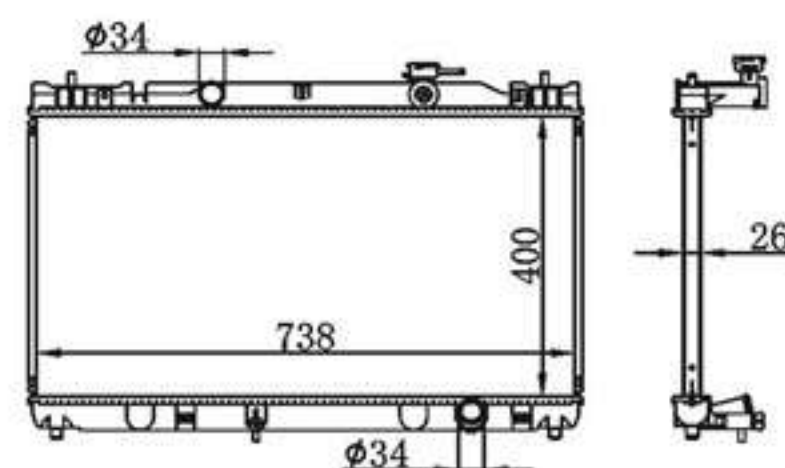

BY-31006

MODELS : CAMRY ACV30 03- MT   P A : 26
CORE SIZE : 400×738   DPI :
TANK SIZE : 48/48×756   OEM : 16400-28270
CARTON: NISSENS: