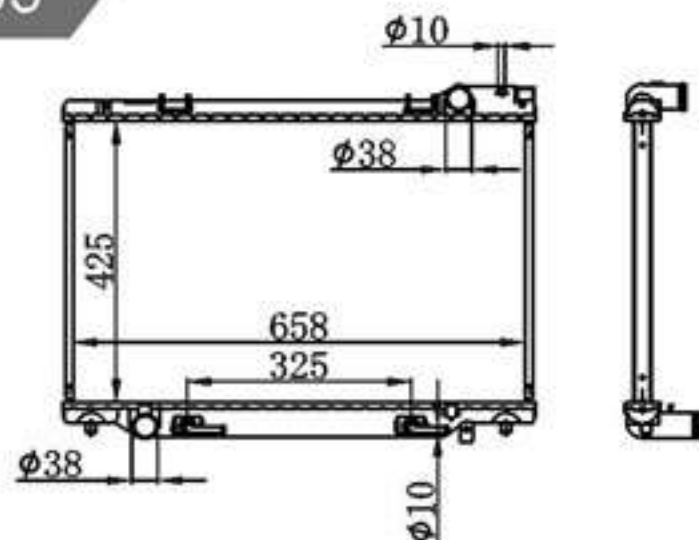

BY-31133

MODELS : PREVIA TCR10 90-94 AT
CORE SIZE : 425×658
TANK SIZE : 50/50×688
CARTON:
P A : 26/32
DPI : 1155-PA32
OEM : 16400-76081
NISSENS: