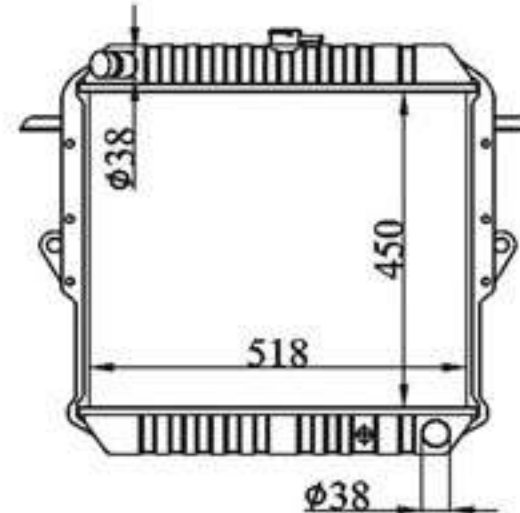

BY-31240

MODELS : TOYOTA FJ70 MT   B C : 32/38/48
CORE SIZE : 450×518   DPI :
TANK SIZE : 74/74×528   OEM : 16400-61070
CARTON: NISSENS: