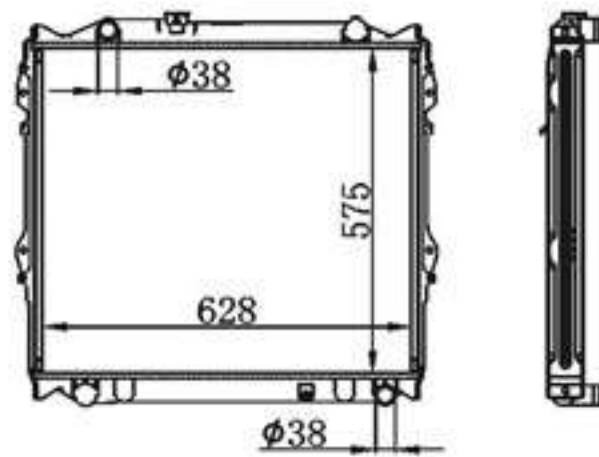

BY-31139

MODELS : LAND CRUISER J9 3.0L TD 90- MT P A : 16/26/32
CORE SIZE : 575×628 DPI :
TANK SIZE : 48/48×660 OEM : 16400-67130
CARTON: NISSENS: