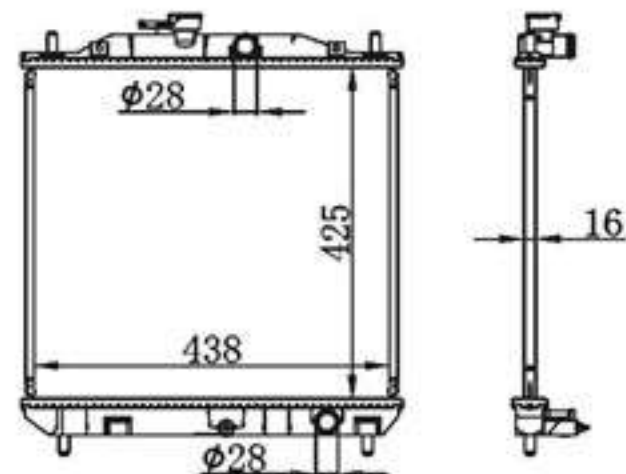

BY-31375

MODELS : AVENSIS 07- MT
CORE SIZE : 425×438
TANK SIZE: 33/40×467
CARTON: 530*140*630

P A : 16
DPI :
OEM : 16400-BZ020
NISSENS: