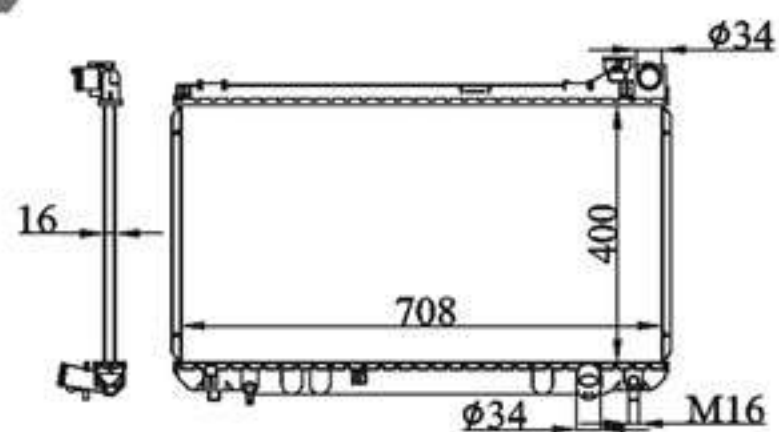

BY-31527

MODELS : MARK II JZX110 00- MT
CORE SIZE : 400×708
TANK SIZE : 33/48×735
CARTON:

PA : 16
DPI :
OEM : 16400-46680
NISSENS: