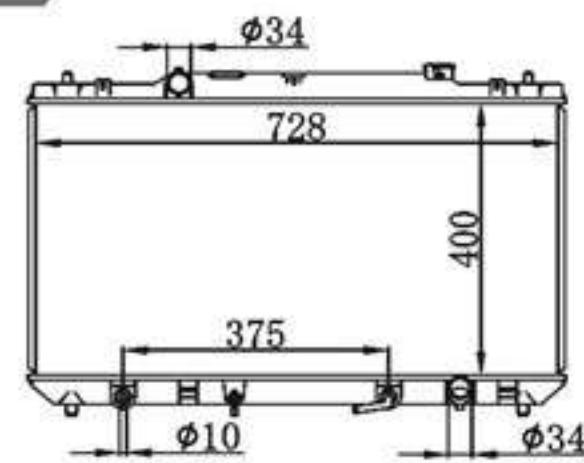

BY-31458

MODELS : CAMRY 03- AT
CORE SIZE : 400×728
TANK SIZE : 33/48×755
CARTON:
P A : 16
DPI : 2623
OEM : 16400-OH050
NISSENS: