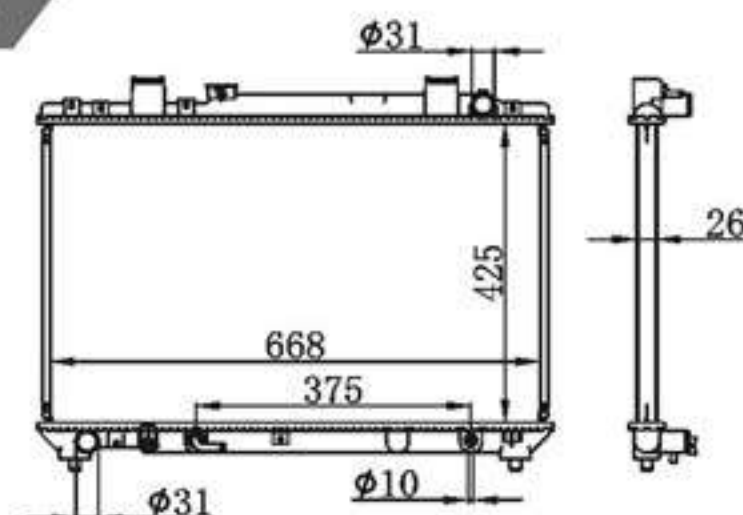

BY-31328

MODELS : TOWNACE NOAH 96-98 AT P A : 26
CORE SIZE : 425×668 DPI :
TANK SIZE : 40/40×700 OEM : 16400-7A390
CARTON: 760*120*625 NISSENS: