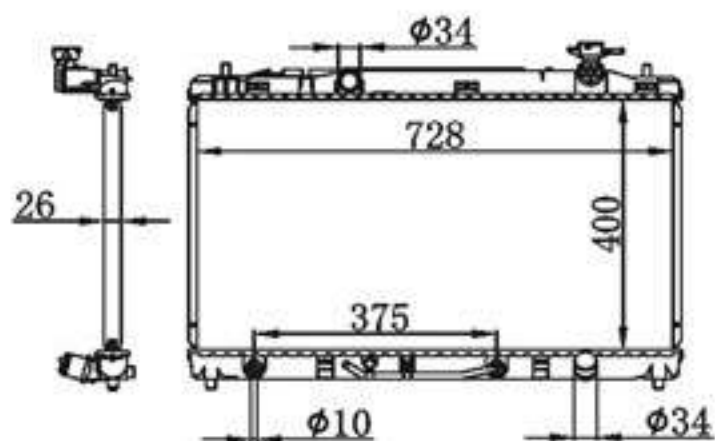

BY-31349

MODELS : CAMRY ACV40/2AZ 06- AT P A : 26
CORE SIZE : 400×728 DPI :
TANK SIZE : 48/48×755 OEM : 16400-0H220
CARTON: 820*155*605 NISSENS:646808