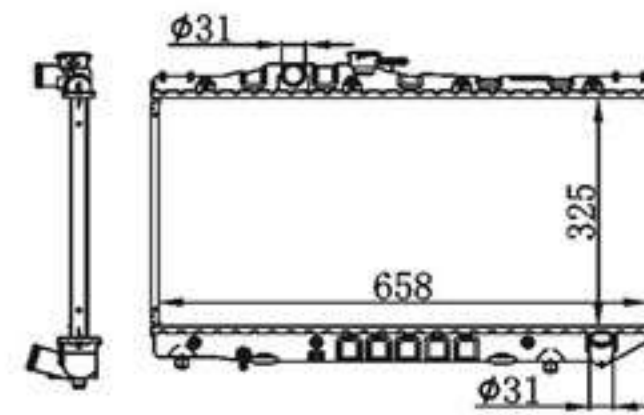

BY-31082

MODELS : CORONA ST170 89-91 MT P A : 26
CORE SIZE : 325×658 DPI :
TANK SIZE : 40/50×686 OEM : 16400-74320/74340
CARTON: NISSENS: