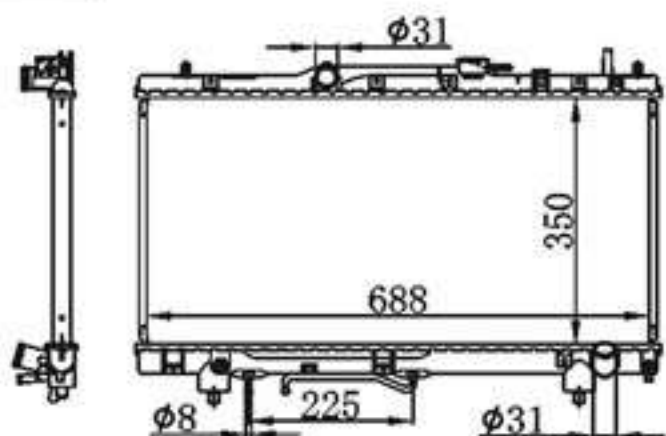

BY-31061

MODELS : CORONA ST210 97- AT P A : 16/26/32
CORE SIZE : 350×688 DPI :
TANK SIZE : 48/48×717 OEM : 16400-7A200
CARTON: NISSENS: