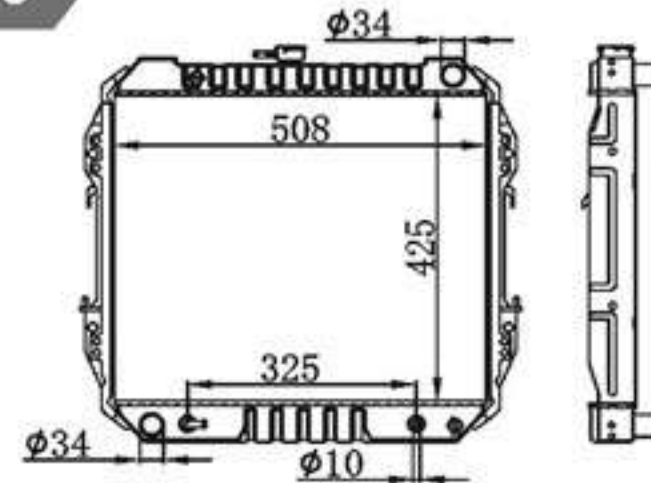

BY-31438

MODELS : HILUX 2.4 LN65(G) 89- AT
CORE SIZE : 425×508
TANK SIZE : 65/65×528
CARTON:

P A : 26/32/36/40/48
DPI :
OEM : 16400-35380
NISSENS: