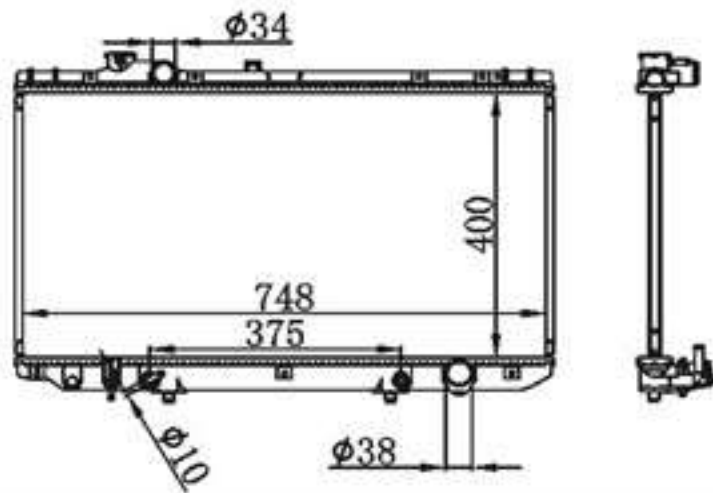

BY-31041

MODELS : LEXUS GS300/JZS161 99- AT P A : 16/26
CORE SIZE : 400×748 DPI :
TANK SIZE : 48/48×774 OEM : 16400-46590
CARTON: NISSENS: