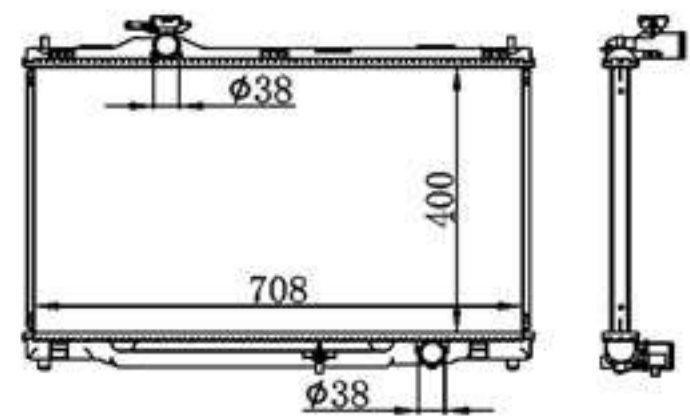

BY-31752

MODELS : GS430 BASE 4.3L V8 06-07 MT P A : 16/26
CORE SIZE : 400×708 DPI :
TANK SIZE : 48/48×735 OEM :
CARTON: 800*150*570 NISSENS: