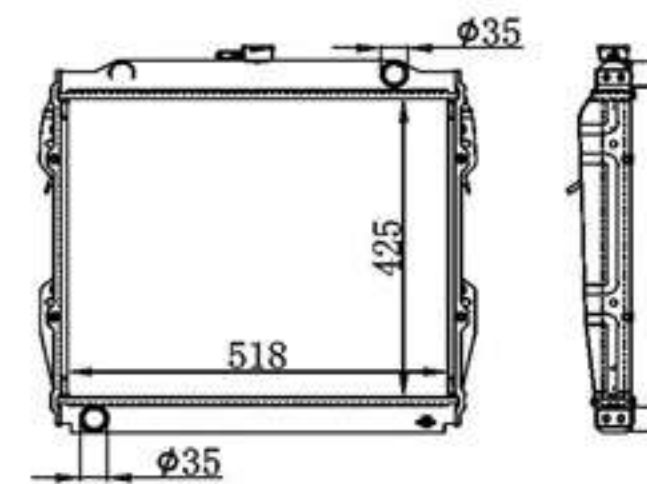

BY-31732

MODELS : HILUX PICKUP PN85 86-93 MT P A : 16/22/26/32/36
CORE SIZE : 425×518 DPI :
TANK SIZE : 55/55×544 OEM : 16400-35370
CARTON:660*130*610 NISSENS: