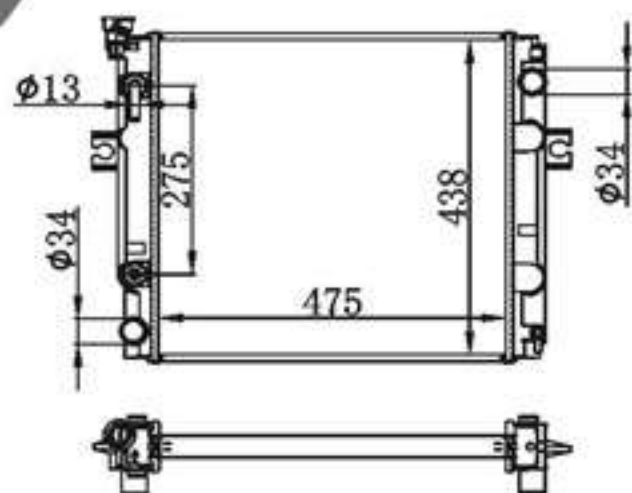

BY-31647

MODELS : 丰田叉车 AT P A : 32/48
CORE SIZE : 475×438 DPI :
TANK SIZE : 68/68×465 OEM :
CARTON: NISSENS: