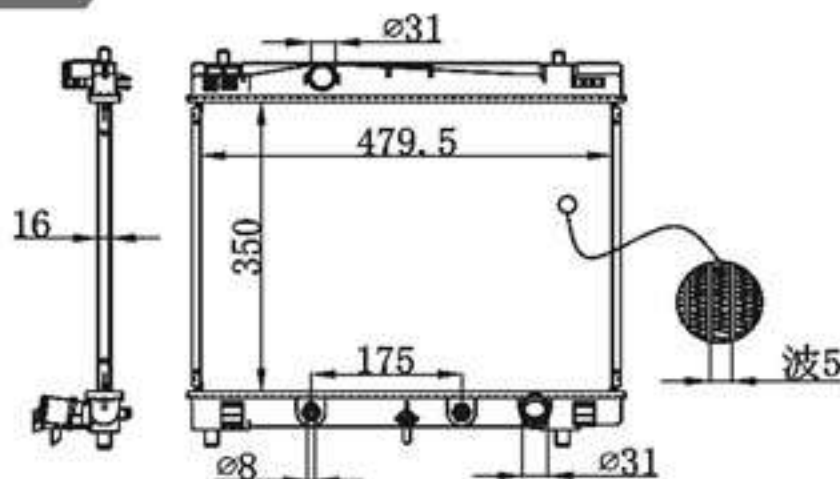

BY-31823

MODELS : VIOS/YARIS 1.5L 14- AT (中东) P A : 16-波5
CORE SIZE : 350×479.5 DPI :
TANK SIZE : 33/40×503 OEM : 16400-0M250
CARTON: 505*115*485 NISSENS: