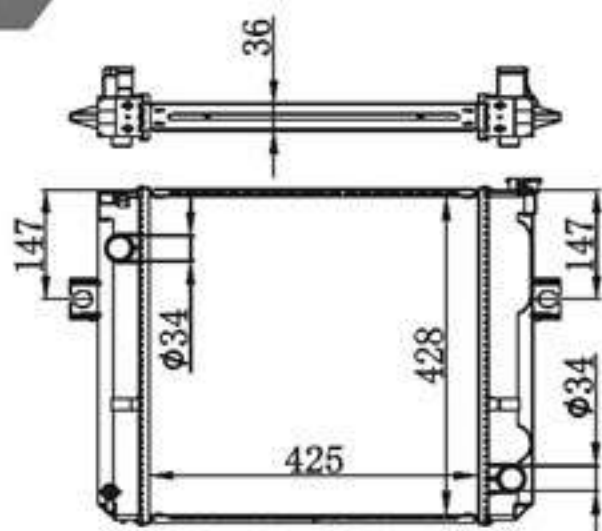

BY-31681

MODELS : 丰田叉车 98-01 MT
CORE SIZE : 425×428
TANK SIZE : 58/58×446
CARTON: 680*140*510

P A : 36
DPI :
OEM :
NISSENS: