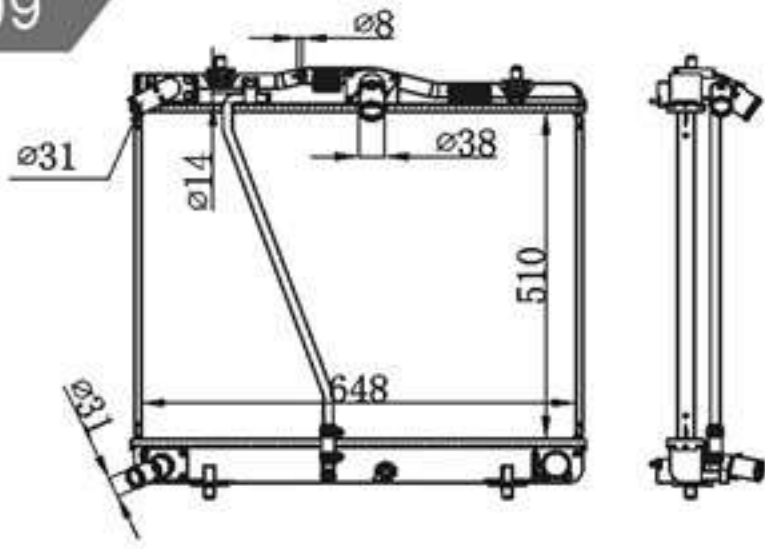

BY-31809

MODELS : HIACE 05- MT
CORE SIZE : 510×648
TANK SIZE : 53.5/53.5×675
CARTON: 680*170*690

P A : 26/32/36
DPI :
OEM :
NISSENS: