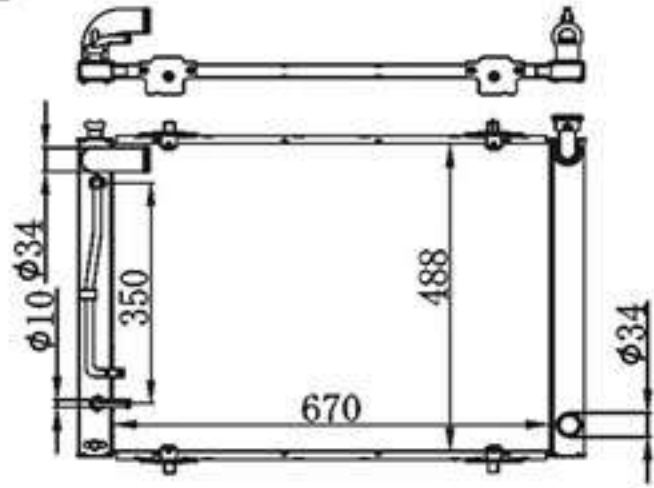

BY-31361

MODELS : LEXUS ALPHARD ANH10W AT
CORE SIZE : 670×488
TANK SIZE : 28/28×505
CARTON: 810*140*61
A L : 16-波5/18-波8
DPI :
OEM : 16400-28370
NISSENS: