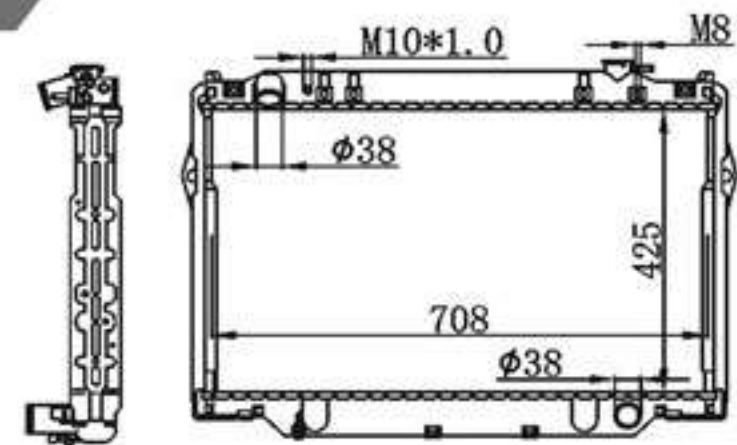

BY-31216

MODELS : LAND CRUISER' 96-98 MT
CORE SIZE : 425×708
TANK SIZE : 70/70×744
CARTON:

P A : 32/36/48
DPI :
OEM : 16400-
NISSENS: