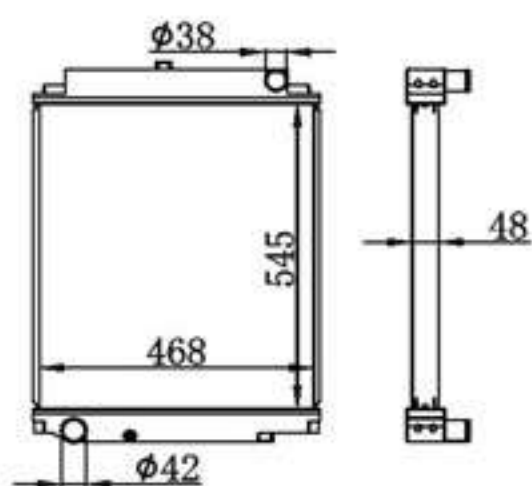

P A : 32/36/48  
DPI :  
OEM :  
NISSENS:

BY-31780

MODELS : 丰田叉车 AT  
CORE SIZE : 525×438  
TANK SIZE : 68/68×465  
CARTON: 790\*160\*530

P A : 36/48  
DPI :  
OEM :  
NISSENS:

BY-31781

MODELS : HINO MT  
CORE SIZE : 545×468  
TANK SIZE : 60/60×490  
CARTON: