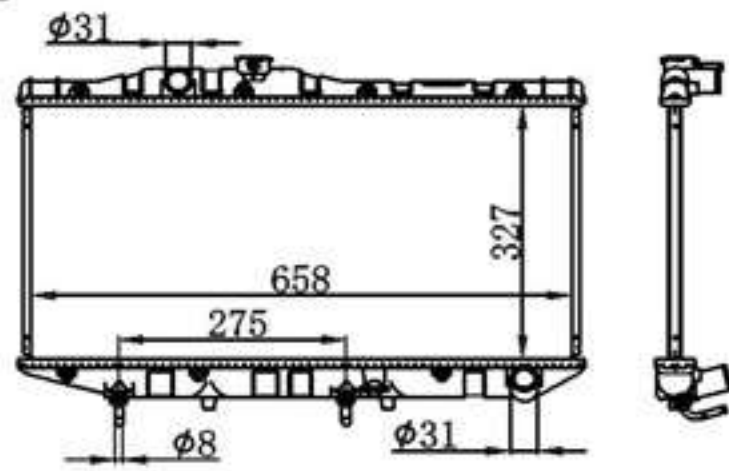

BY-31025

MODELS : CAMRY SV21 89-91 AT P A : 16/26
CORE SIZE : 327×658 DPI : 870
TANK SIZE : 40/50×686 OEM : 16400-74130
CARTON: NISSENS: