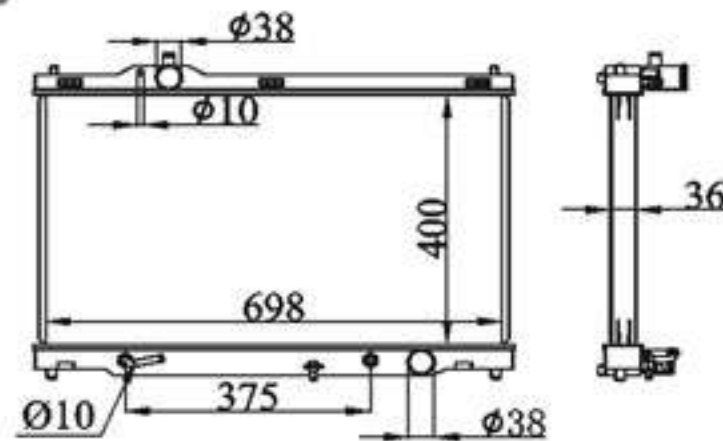

BY-31509

MODELS : UZS190 3UZ-FE 07-09 MT
CORE SIZE : 400×698
TANK SIZE : 50/50×730
CARTON:

A L : 36
DPI :
OEM :
NISSENS: