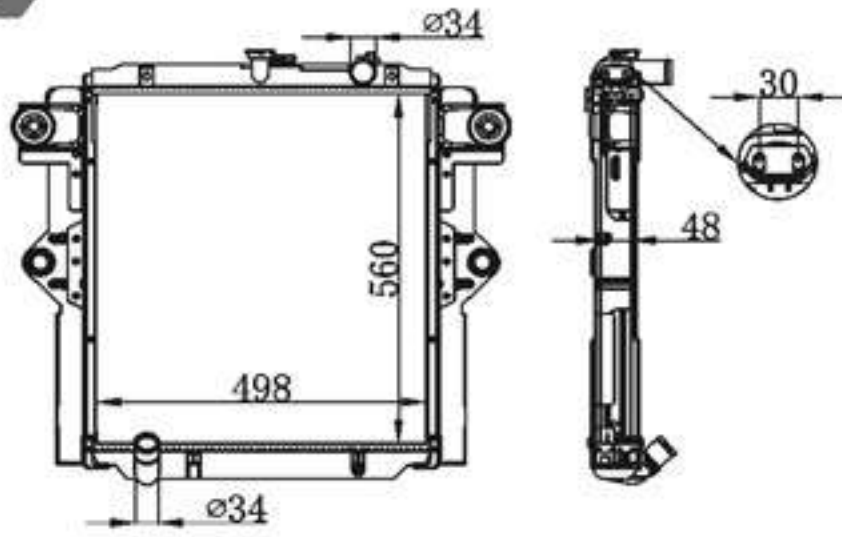

BY-31825

MODELS : LANDCRUISER PICK UP 12- MT P A : 48
CORE SIZE : 560×498 DPI :
TANK SIZE : 74/74×528 OEM : 16400-31750
CARTON: NISSENS: