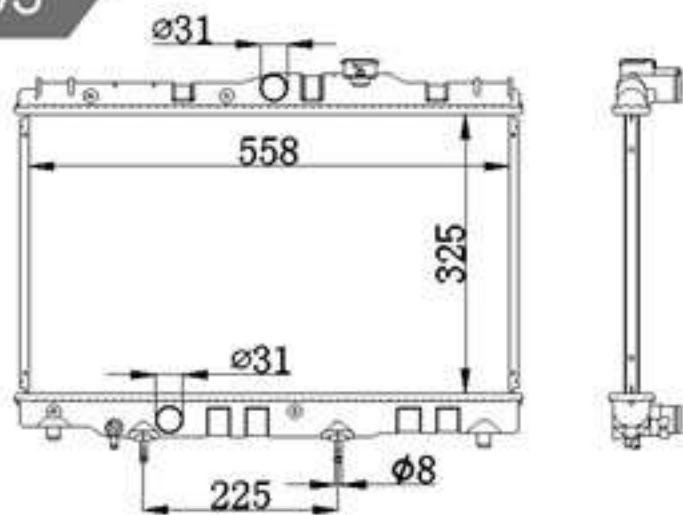

BY-31853

MODELS : COROLLA EE90 87-92 AT P A : 16/26
CORE SIZE : 325×558 DPI :
TANK SIZE : 40/50×586 OEM : 16400-11180
CARTON: 590*85*470 NISSENS: