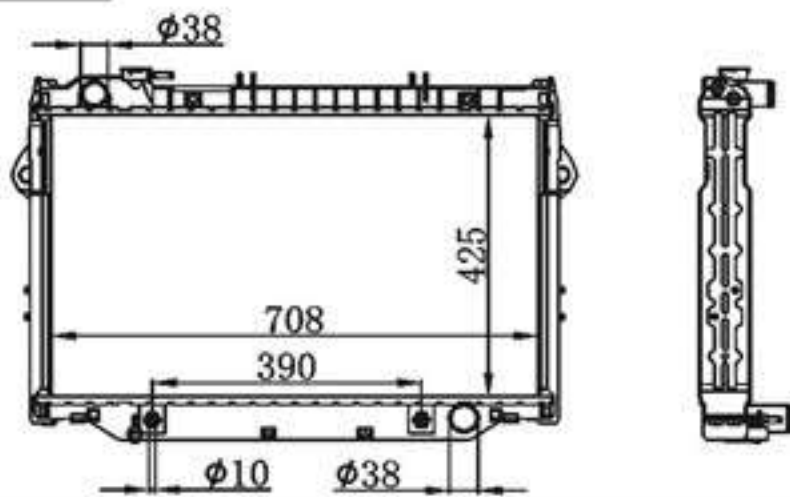

BY-31213

MODELS : LAND CRUISER' 90-98 AT
CORE SIZE : 425×708
TANK SIZE : 70/70×744
CARTON:

P A : 32/36/48
DPI :
OEM : 16400-17060
NISSENS: 64861