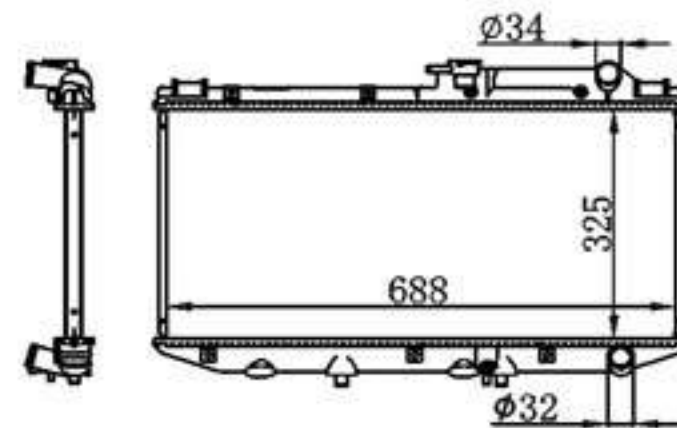

BY-31028

MODELS : CAMRY ES250 2.5L 88-91 MT P A : 16/26/32
CORE SIZE : 325×688 DPI : 21
TANK SIZE : 48/48×717 OEM : 16400-62011
CARTON: NISSENS: