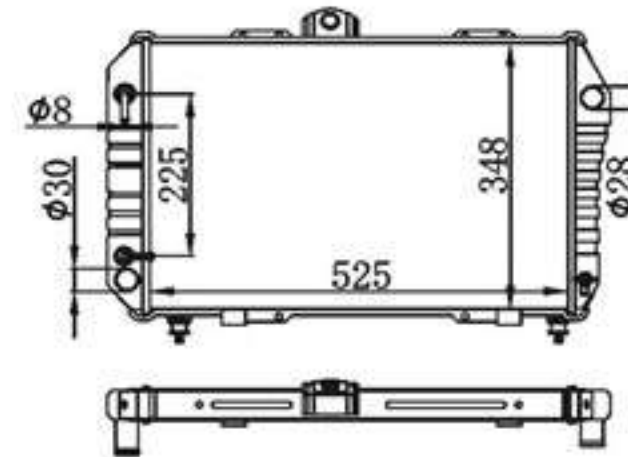

BY-31556

MODELS : LITEACE 1.5 85- AT B C : 24/32/38  
 CORE SIZE : 525×348 DPI :  
 TANK SIZE : 47.5/47.5×359 OEM : 16400-13380  
 CARTON: NISSENS:

BY-31557

MODELS : COROLLA 08- AT P A : 16/26-波5  
 CORE SIZE : 600×375.5 DPI :  
 TANK SIZE : 48/48×400 OEM : 16410-22180  
 CARTON: 830\*140\*550 NISSENS: