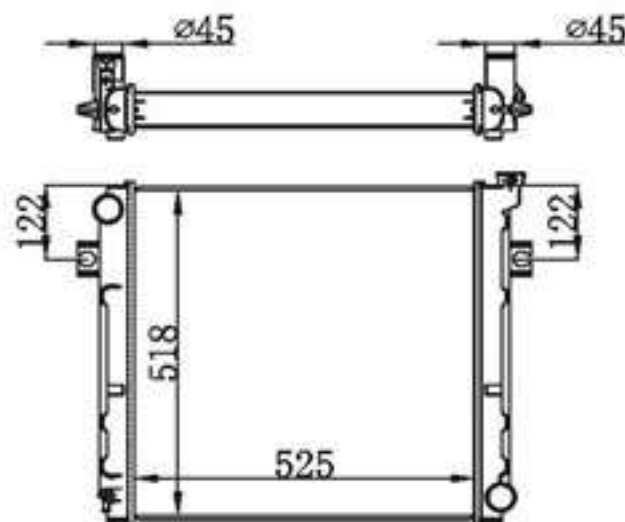

BY-31799

MODELS : 丰田叉车 MT P A : 48/56
CORE SIZE : 525×518 DPI :
TANK SIZE : 74/74×544.5 OEM :
CARTON: 700*135*565 NISSENS: