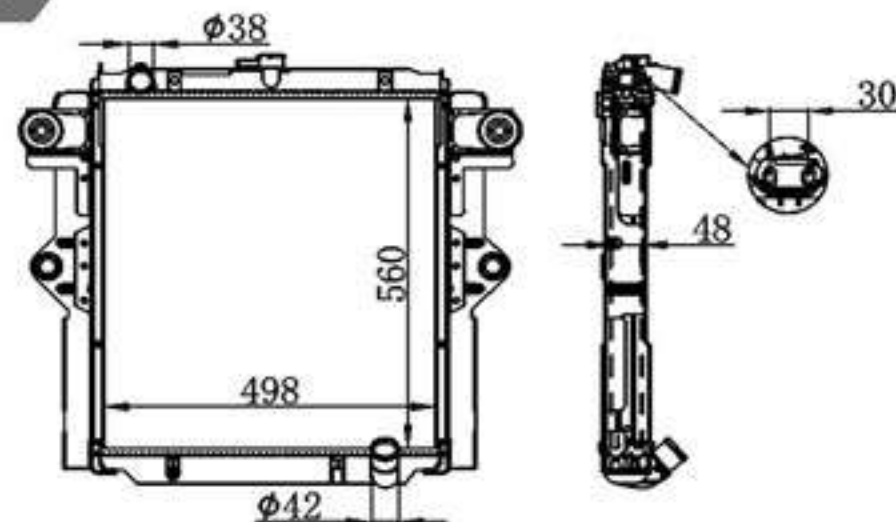

P A : 16/26/32  
DPI :  
OEM :  
NISSENS:

BY-31778

MODELS : LANDCRUISER MT  
CORE SIZE : 560×498  
TANK SIZE : 74/74×528  
CARTON:

P A : 48  
DPI :  
OEM : 16400-17400  
NISSENS:

BY-31779

MODELS : COASTER97-99 BB40/3B 97- MT  
CORE SIZE : 550×578  
TANK SIZE : 69/69×597  
CARTON: