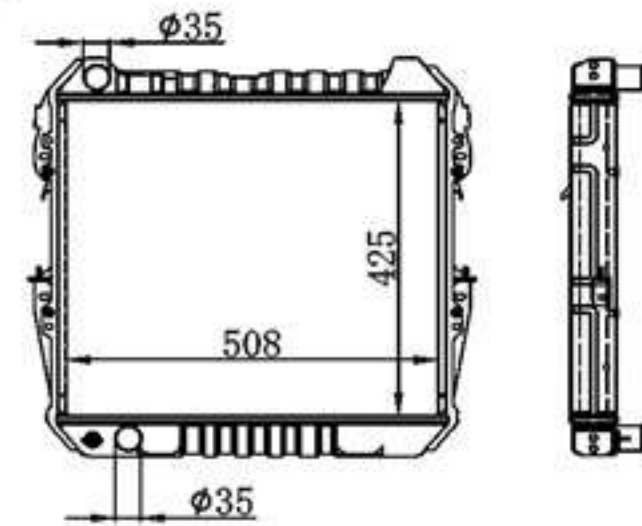

BY-31748

MODELS : HILUX YN55 2.4 85-96 MT B C : 32/38/48
CORE SIZE : 425×508 DPI :
TANK SIZE : 66.6/66.6×537.6 OEM :
CARTON: NISSENS: