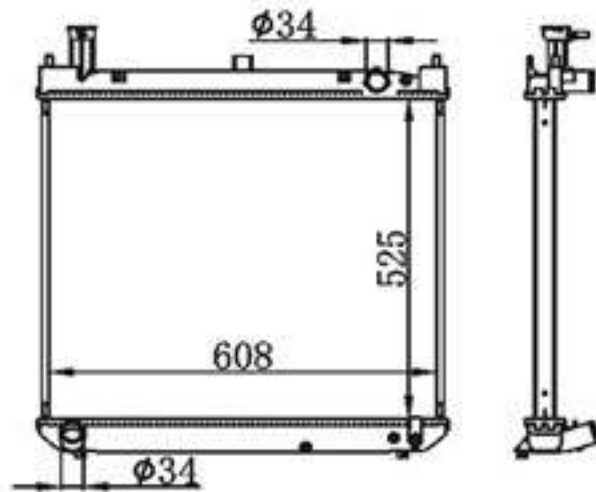

BY-31403

MODELS : HI-ACE RCH42 99-01 MT P A : 22/26/36
CORE SIZE : 525×608 DPI :
TANK SIZE : 59/59×640 OEM :
CARTON: 710*170*780 NISSENS: