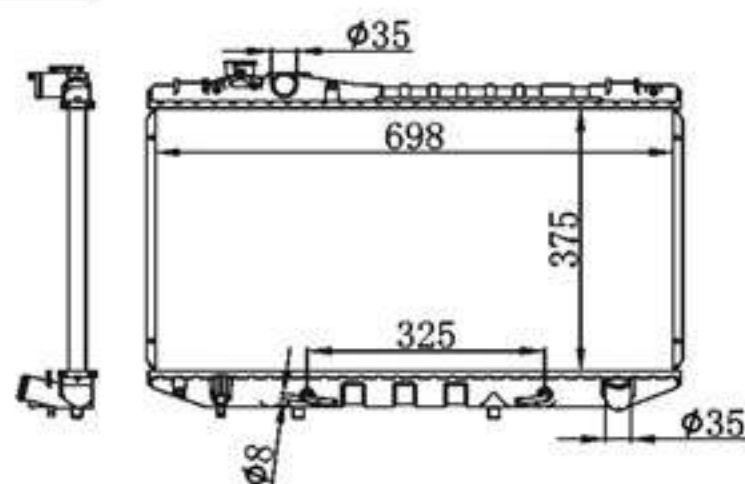

BY-31378

MODELS : LEXUS CHASER GX81 88-95 AT P A : 16/26
CORE SIZE : 375×698 DPI :
TANK SIZE : 50/50×727 OEM : 16400-70360
CARTON: 780*140*560 NISSENS: