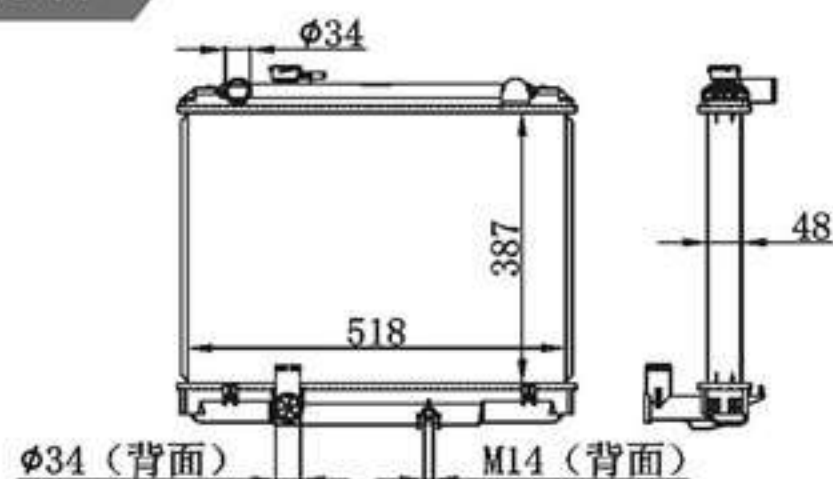

BY-31617

MODELS : DYNA CK-LY201 97-99 MT
CORE SIZE : 387×518
TANK SIZE : 69.5/69.5×544
CARTON:
P A : 48
DPI :
OEM : 16400-5B210/5B521
NISSENS: