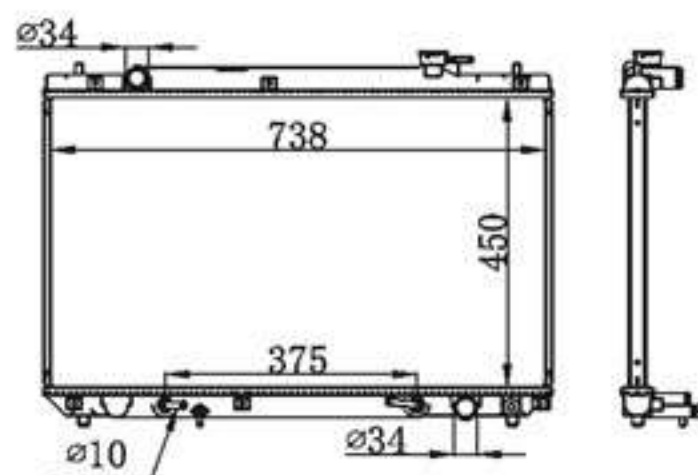

BY-31805

MODEIS : HIGHLANDER BASE L4 2.4L 01-07 AT P A : 26/32
CORE SIZE : 450×738 DPI : 2454-PA26
TANK SIZE : 48/48×756 OEM : 1640028260
CARTON: 760*120*580 NISSENS :