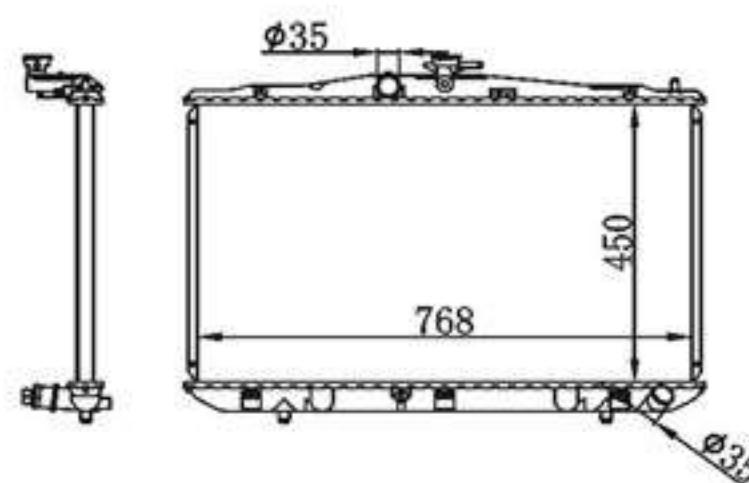

BY-31656

MODELS : LEXUS RX350 V6 MT
CORE SIZE : 450×768
TANK SIZE : 48/48×793
CARTON: 850*150*640

P A : 16/26
DPI :
OEM :
NISSENS: