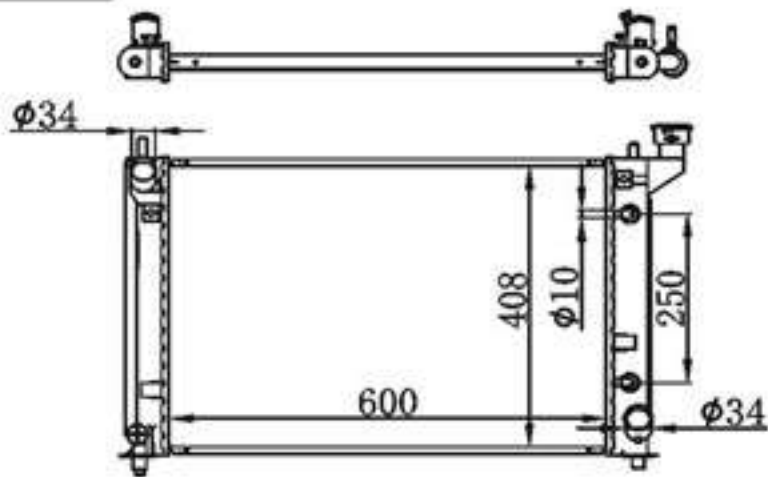

BY-31277

MODELS : CORONA PREMIO/ALLION 00- AT
CORE SIZE : 600×408
TANK SIZE : 48/48×427
CARTON: 845*120*535

P A : 16/22/26
DPI : 2776-PA16
OEM : 16400-21190
NISSENS: