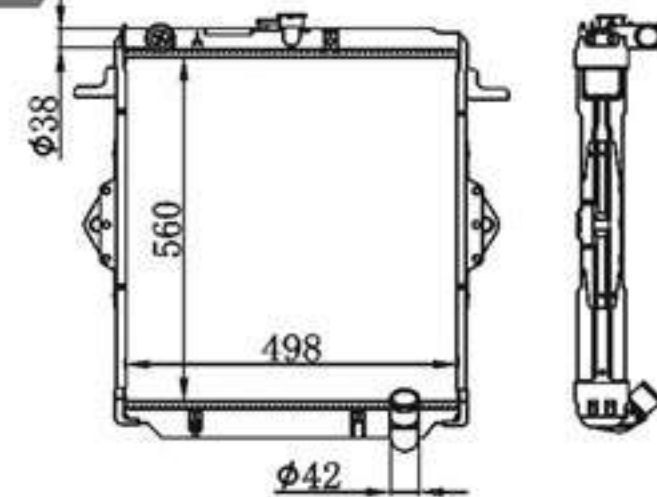

BY-31404

MODELS : LAND CRUISER FZJ7 05- MT P A : 36/48
CORE SIZE : 560×498 DPI :
TANK SIZE : 74/74×528 OEM : 16400-66160
CARTON: 720*165*760 NISSENS: