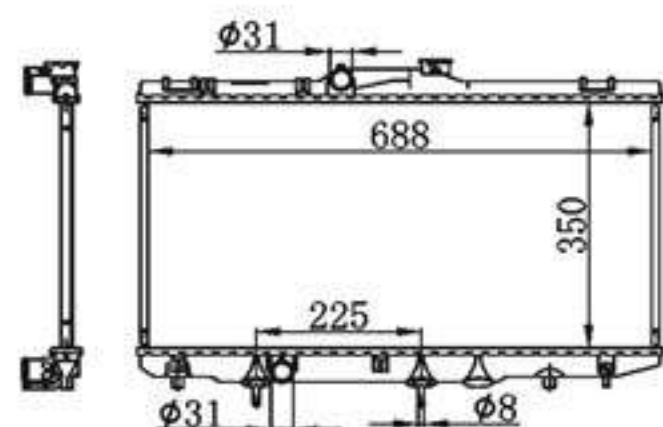

BY-31087

MODELS : COROLLA AE110 98-00 AT P A : 16/26/32
CORE SIZE : 350×688 DPI : 1409-PA26
TANK SIZE : 48/48×717 OEM : 16400-15510
CARTON: NISSENS: