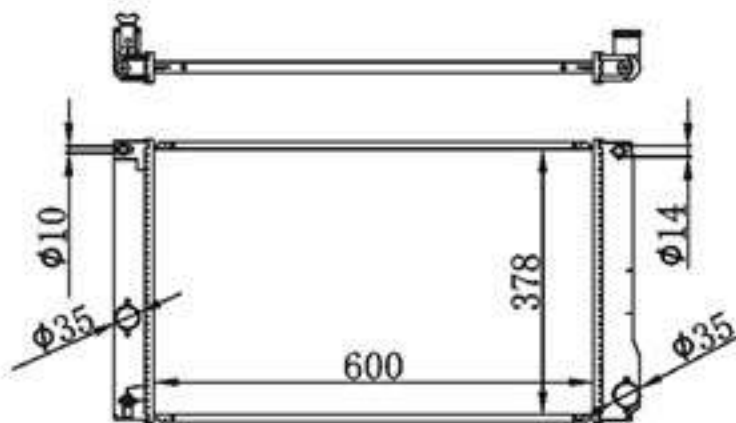

BY-31579

MODELS : PRIUS 1.8L L4 HYBRID 10-11 MT
CORE SIZE : 600×378
TANK SIZE : 40/40×400
CARTON:
P A : 16/26
DPI : 13119-PA16/13137-PA28
OEM : 16400-28580
NISSENS :