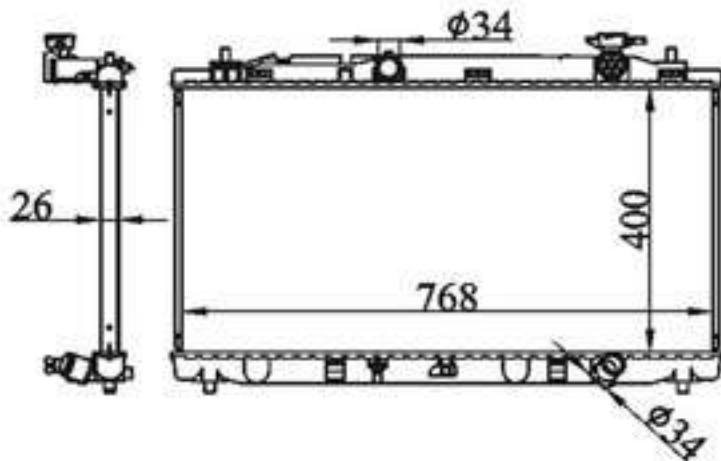

BY-31293

MODELS : AVALON/CAMRY 05-13 MT
CORE SIZE : 400×768
TANK SIZE : 48/48×793
CARTON: 855*155*610
P A : 26
DPI :
OEM :
NISSENS: