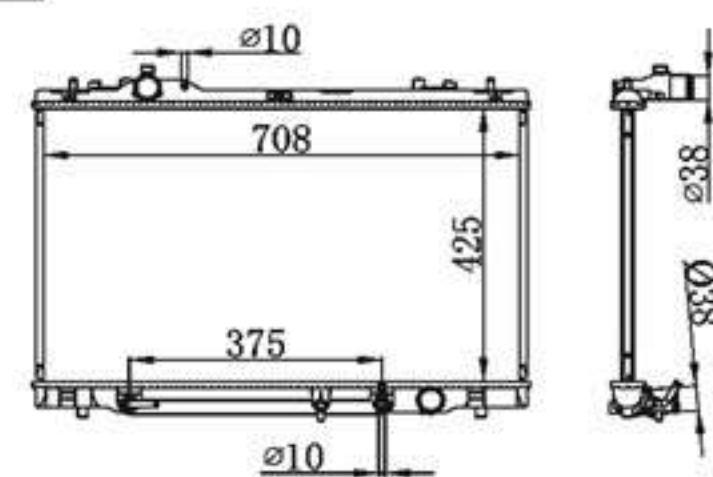

BY-31838

MODELS : LS IV (USF40/UVF40) 460 06- AT P A : 16/26/32
CORE SIZE : 425×708 DPI :
TANK SIZE : 48/48×737 OEM : 16400-38200
CARTON: 551*123*740 NISSENS: 646819