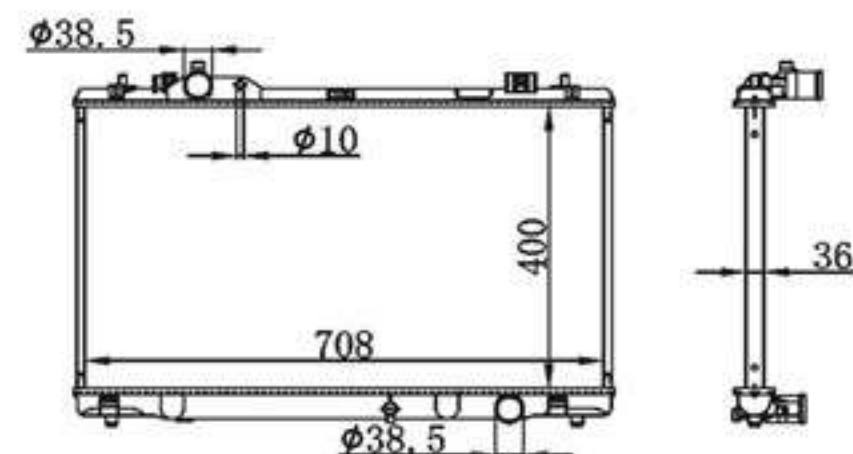

BY-31646

MODELS : LEXUS GS460 V8 08- MT P A : 36
CORE SIZE : 400×708 DPI :
TANK SIZE : 54/54×735 OEM : 16400-38220
CARTON: 780*150*570 NISSENS : 646834