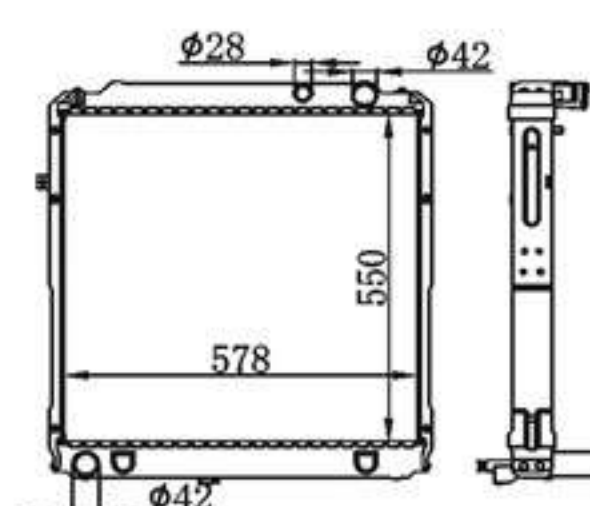

BY-31316

MODELS : COASTER' 97-99 MT
CORE SIZE : 550×578
TANK SIZE : 69/69×597
CARTON: 710*170*740

P A : 32/36/48
DPI :
OEM : 16400-58570/71
NISSENS: