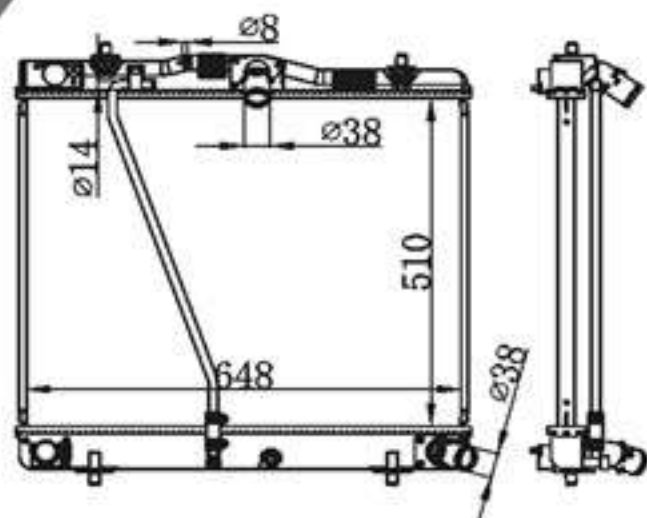

BY-31815

MODELS : HIACE 2K GAS 05- MT
CORE SIZE : 510×648
TANK SIZE : 53.5/53.5×675
CARTON: 680*170*690

P A : 26/32/36
DPI :
OEM :
NISSENS: