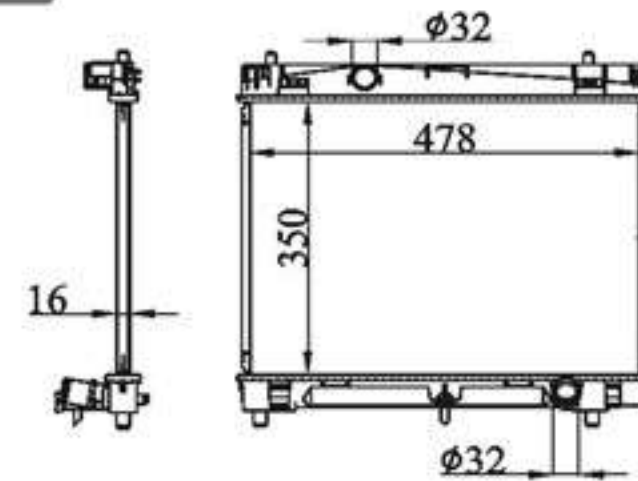

BY-31302

MODELS : RACTIS 05- MT
CORE SIZE : 350×478
TANK SIZE : 33/40×505
CARTON: 570*145*550

P A : 16
DPI : 2889
OEM : 16400-21270
NISSENS: