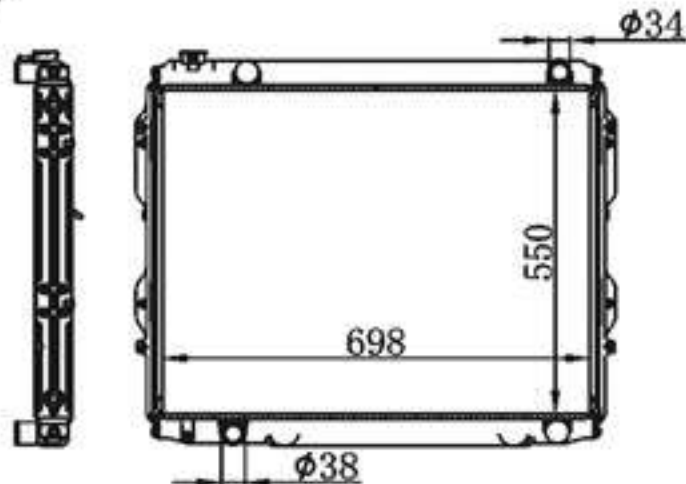

BY-31311

MODELS : TOYOTA TUNDRA 00-06 MT
CORE SIZE : 550×698
TANK SIZE : 55/55×717
CARTON: 840*125*740

P A : 16/26/32
DPI : 2322-PA32
OEM : 16410-07070/90
NISSENS: