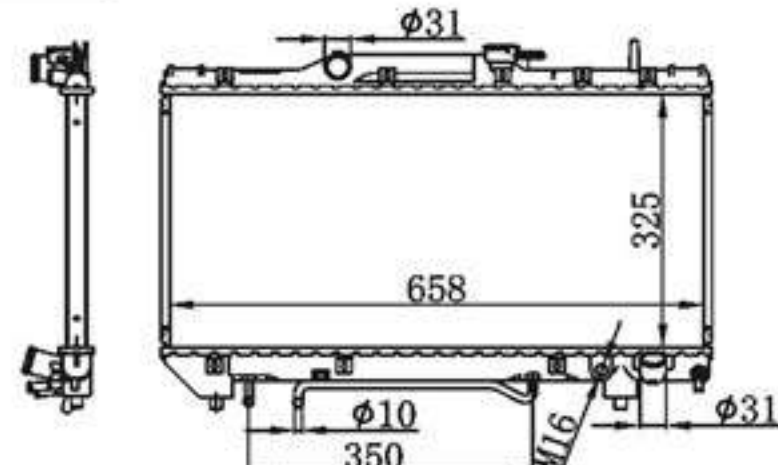

BY-31059

MODELS : CORONA ST191 92-94 AT P A : 26/32
CORE SIZE : 325×658 DPI :
TANK SIZE : 48/48×678 OEM : 16400-74790
CARTON: NISSENS: