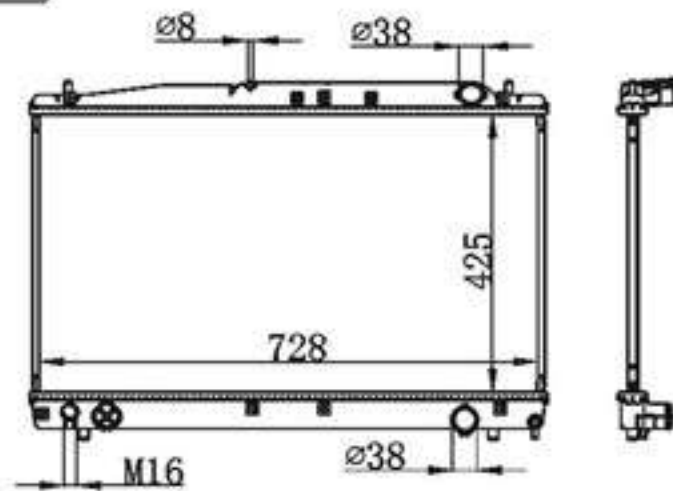

BY-31791

MODELS : AVENSIS VERSO 2.0I 01- MT
CORE SIZE : 425×728
TANK SIZE : 40/40×760
CARTON: 765*95*555

P A : 16/26
DPI :
OEM : 1640027050
NISSENS: 64654A