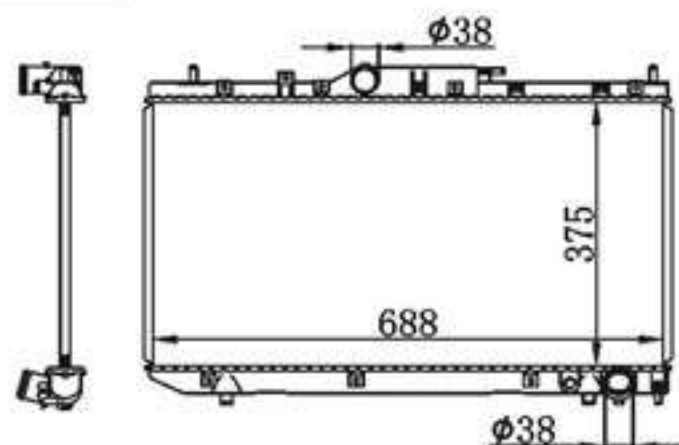

## BY-31376

MODELS : PREVIA MT  
 CORE SIZE : 450×728  
 TANK SIZE : 40/40×760  
 CARTON:

P A : 16/26  
 DPI :  
 OEM : 16400-27050  
 NISSENS:

BY-31377

MODELS : AVENSIS D4D 97- MT P A : 16/26/32  
 CORE SIZE : 375×688 DPI :  
 TANK SIZE : 48/48×717 OEM : 16400-06010  
 CARTON: NISSENS: 64643A