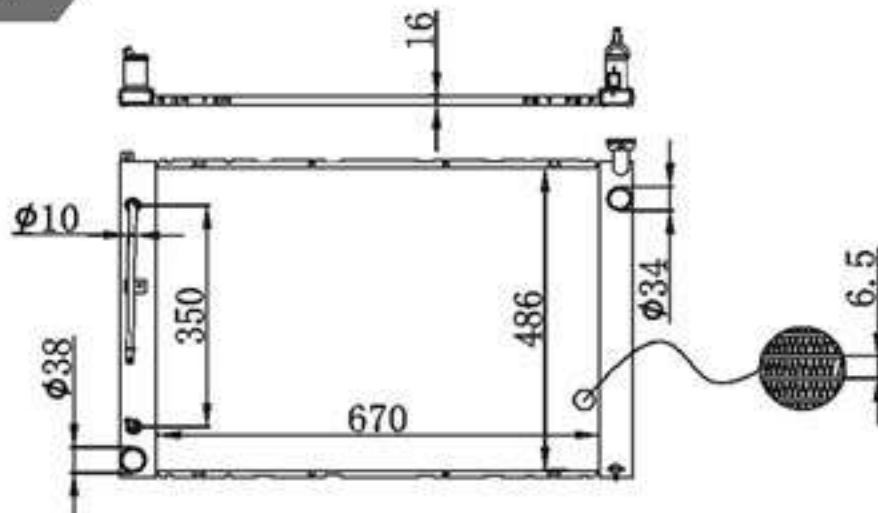

## BY-31567

MODELS : LITEACE ALPHARD 04- AT  
 CORE SIZE : 670×486  
 TANK SIZE : 28/28×505  
 CARTON:  
 A L : 16-波5  
 DPI :  
 OEM : 16041-20280  
 NISSENS: