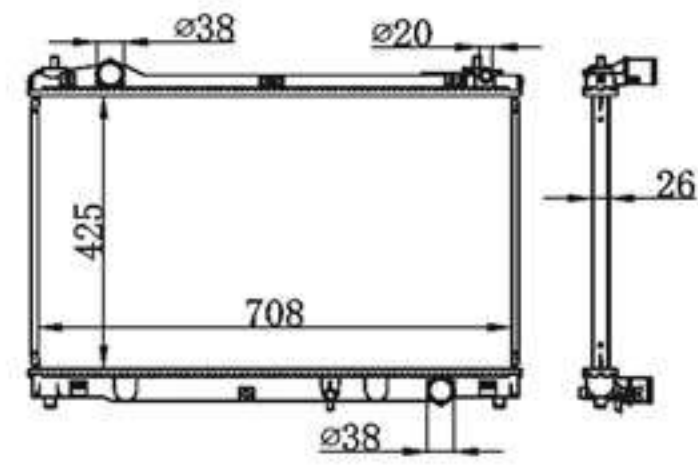

BY-31818

MODELS : GS450H 3.5L V6 13-15 MT P A : 26
CORE SIZE : 425×708 DPI :
TANK SIZE : 48/48×732.5 OEM :
CARTON: 735*120*555 NISSENS: