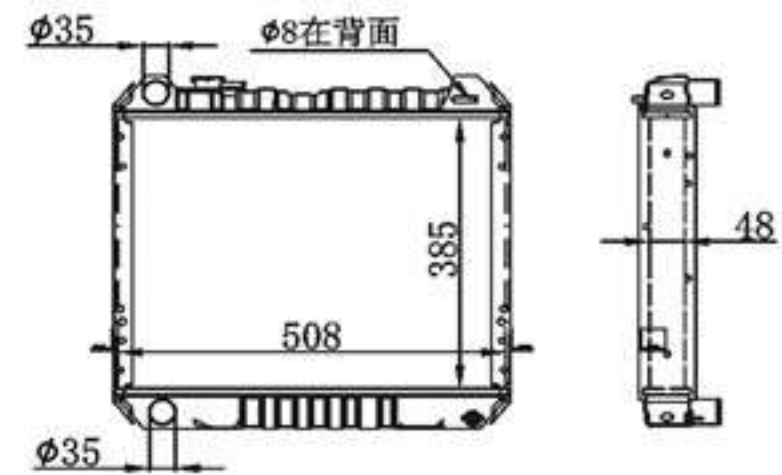

BY-31580

MODELS : DYNA 2L MT
CORE SIZE : 385×508
TANK SIZE : 66.6/66.6×537.6
CARTON: 640*150*580
B C : 48
DPI :
OEM :
NISSENS :