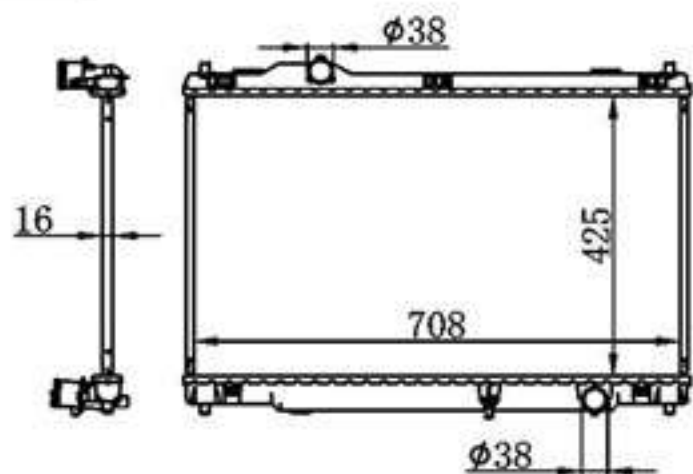

BY-31131

MODELS : CROWN GRS182 3.0L 05- MT
CORE SIZE : 425×708
TANK SIZE : 48/40×735
CARTON:
P A : 16
DPI :
OEM : 16400-31360
NISSENS: