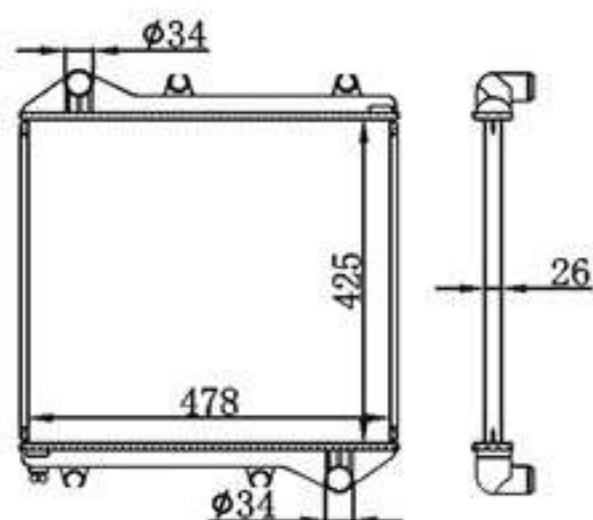

BY-31621

MODELS : HICE SUBRADIATOR 99- MT
CORE SIZE : 425×478
TANK SIZE : 48/48×507
CARTON:
P A : 26
DPI :
OEM :
NISSENS: