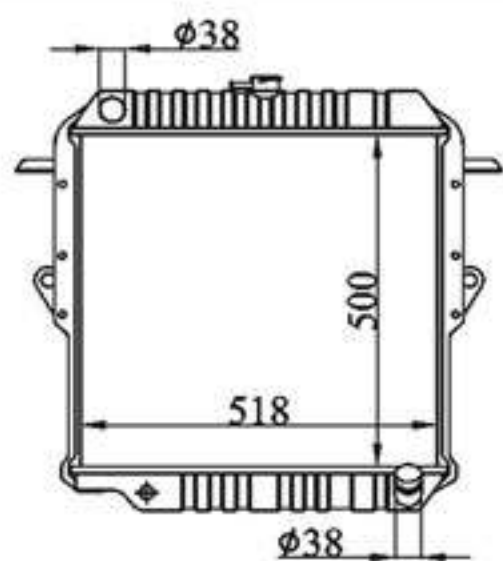

BY-31239

MODELS : TOYOTA HZJ75 MT   B C : 32/38/48
CORE SIZE : 500×518   DPI :
TANK SIZE : 74/74×528   OEM : 16400-79080
CARTON: NISSENS: