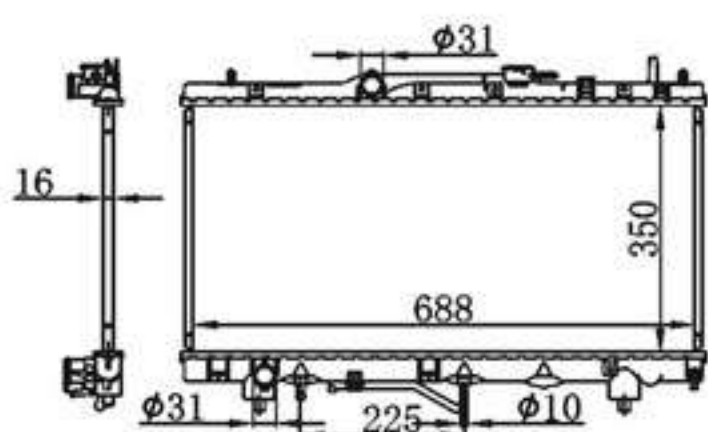

BY-31063

MODELS : CORONA AT210 97- AT P A : 16
CORE SIZE : 350×688 DPI :
TANK SIZE : 33/40×717 OEM : 16400-16580/16800
CARTON: NISSENS: