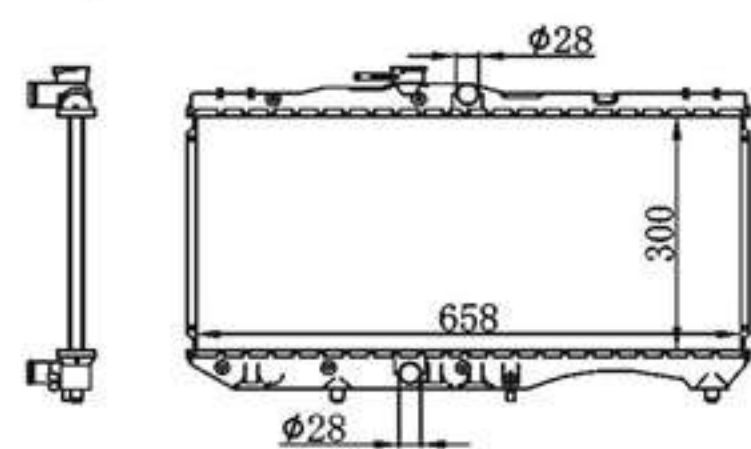

BY-31334

MODELS : TERCEL CORSA EL30 88-90 MT
CORE SIZE : 300×658
TANK SIZE : 50/50×688
CARTON: 750*120*490
P A : 16/26/32
DPI :
OEM : 16400-11270
NISSENS: