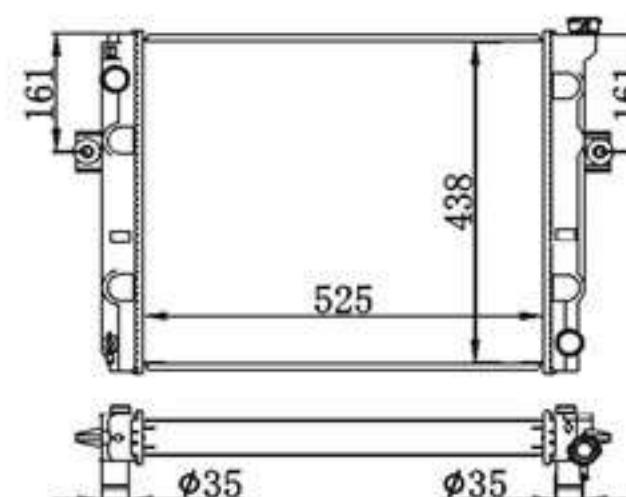

BY-31544

MODELS : 7FDAU50 L4 4.3L 90-11 MT
CORE SIZE : 525×438
TANK SIZE : 68/68×465
CARTON: 710*150*550
P A : 32/48
DPI :
OEM :
NISSENS: