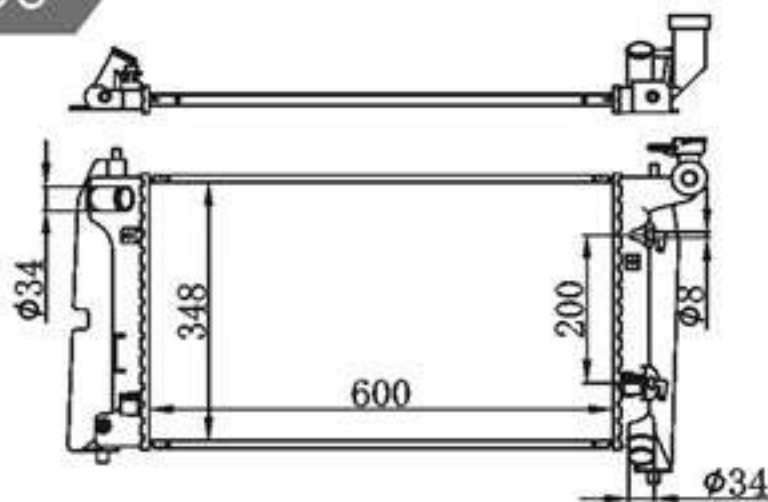

BY-31093

MODELS : COROLLA ZZE122 AT (天津花冠)
CORE SIZE : 600×348
TANK SIZE : 48/48×372
CARTON:
P A : 16/26
DPI : 2428
OEM : 16400-21180
NISSENS: