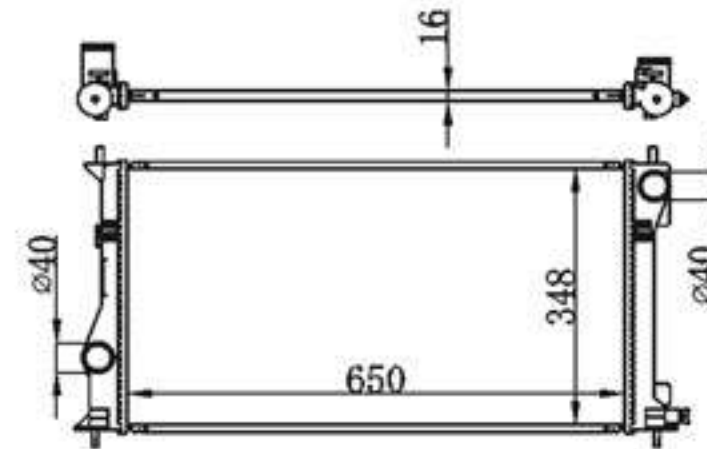

BY-31822

MODELS : SCION FR-S 2.0L H4 13-15/
SUBARU BRZ 2.0i 12- MT P A : 16
CORE SIZE : 650×348 DPI : 13347
TANK SIZE : 31/31×368 OEM : 45111CA000
CARTON: 800*100*410 NISSENS: 646878