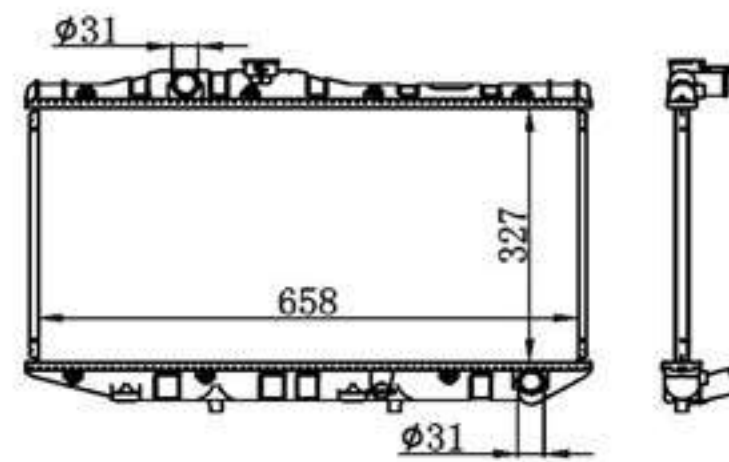

BY-31026

MODELS : CAMRY SV21 89-91 MT P A : 16/26
CORE SIZE : 327×658 DPI :
TANK SIZE : 40/50×686 OEM : 16400-74120
CARTON: NISSENS: