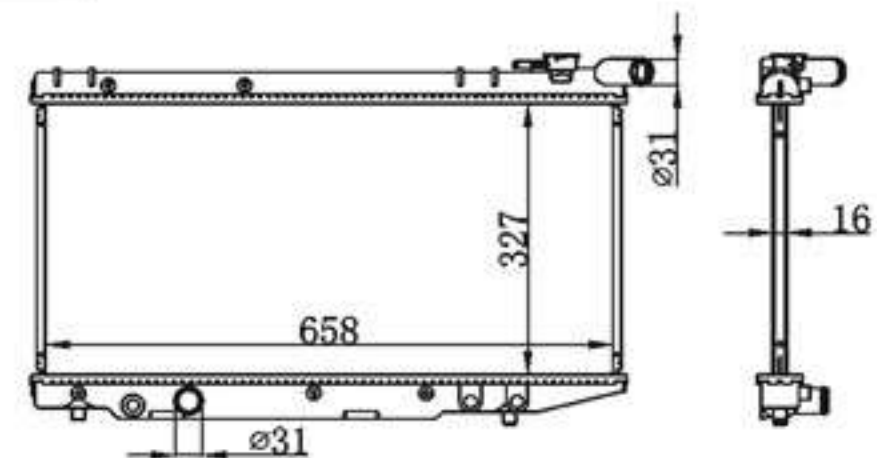

BY-31806

MODEIS : COROLLA COMPACT E9 89-95 MT P A : 16
CORE SIZE : 327×658 DPI : 538
TANK SIZE : 40/50×688 OEM : 16400-16130
CARTON: 690*105*450 NISSENS : 64835