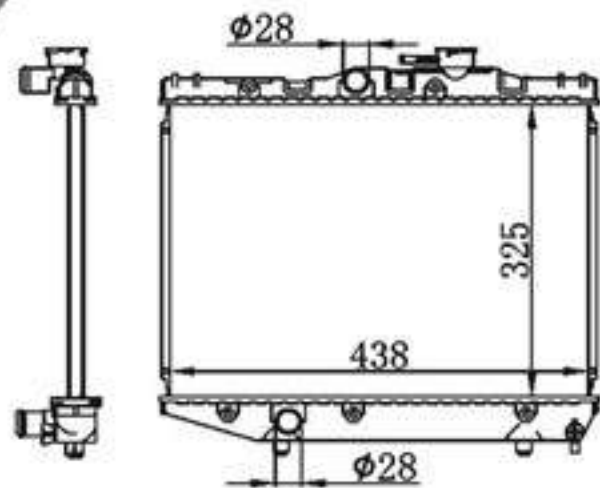

**BY-31362**

MODELS : LEXUS ALPHARD ANH10W MT  
 CORE SIZE : 670×488  
 TANK SIZE : 28/28×505  
 CARTON: 810\*140\*61  
 A L : 16-波5/18-波8  
 DPI :  
 OEM :  
 NISSENS:

**BY-31363**

MODELS : STARLET EP71 84-89 MT  
 CORE SIZE : 325×438  
 TANK SIZE : 40/50×465  
 CARTON: 530\*120\*520  
 P A : 16/26  
 DPI :  
 OEM : 16400-10011/10010  
 NISSENS: