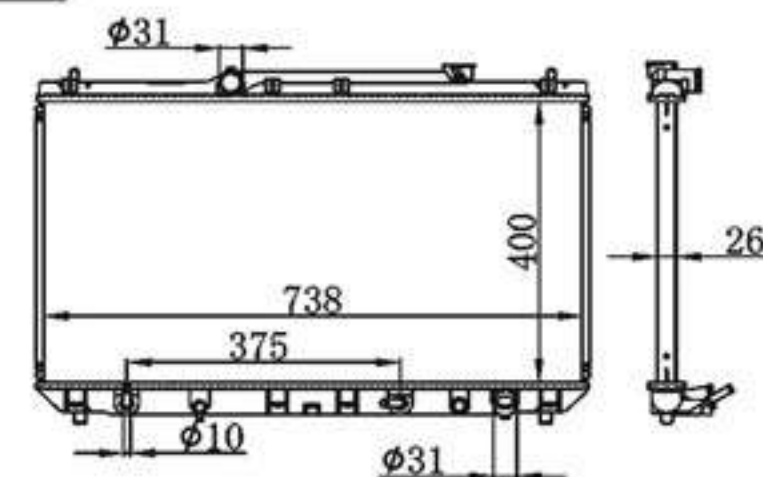

BY-31008

MODELS : CAMRY SXV20 97-00 AT   P A : 26
CORE SIZE : 400×738   DPI :
TANK SIZE : 48/48×756   OEM : 16400-7A310/7A311
CARTON: NISSENS: