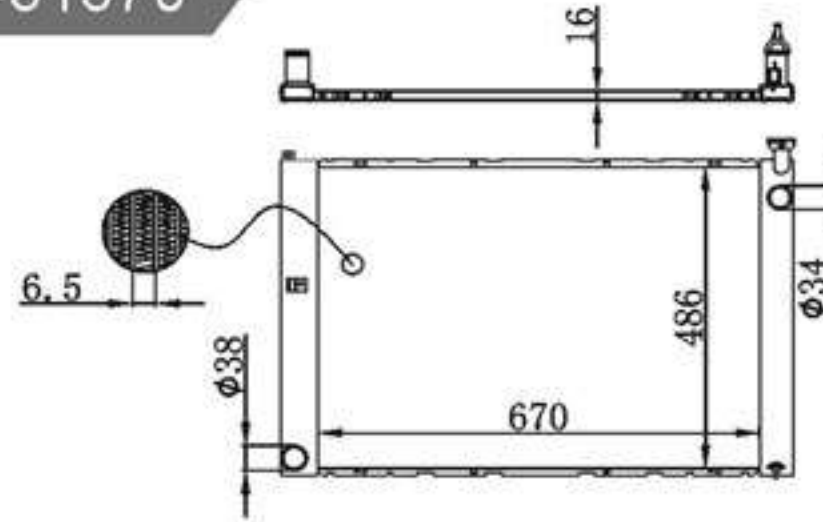

BY-31570

MODELS : LITEACE ALPHARD 04- MT A L : 16-波5
CORE SIZE : 670×486 DPI :
TANK SIZE : 28/28×505 OEM :
CARTON: NISSENS: