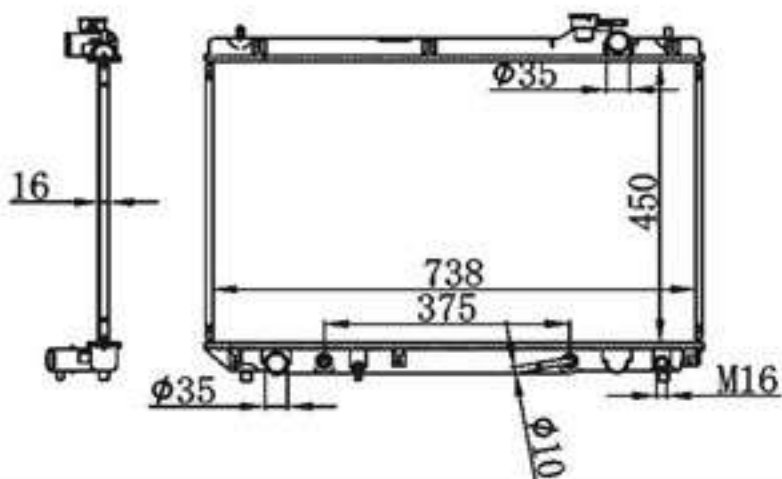

BY-31045

MODELS : LEXUS RX300 MCU10W 95-99 AT P A : 16
CORE SIZE : 450×738 DPI : 2452
TANK SIZE : 33/48×756 OEM : 16400-20410
CARTON: NISSENS: