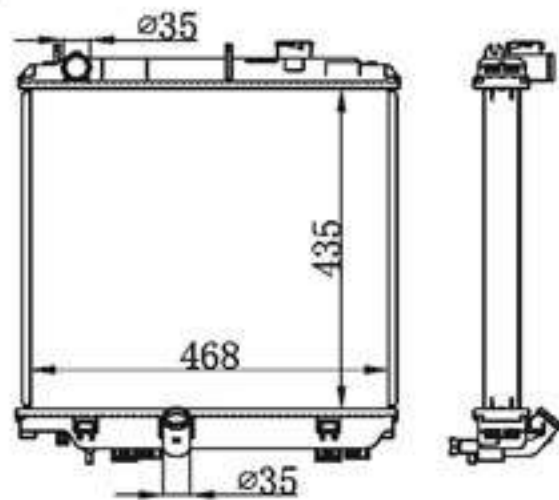

BY-31851

MODELS : DYNA '88-95 MT P A : 36/48
CORE SIZE : 435×468 DPI :
TANK SIZE : 69/69×494 OEM : 16400-30070
CARTON: 550*190*630 NISSENS: