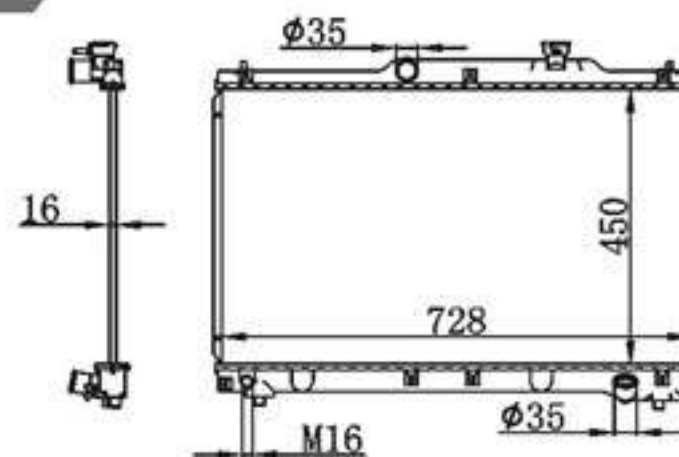

P A : 16/26/32  
DPI :  
OEM :  
NISSENS:

BY-31688

MODELS : PREVIA 2.4i 00- MT  
CORE SIZE : 450×728  
TANK SIZE : 33/48×755  
CARTON: 820\*120\*660

P A : 16  
DPI :  
OEM :  
NISSENS: