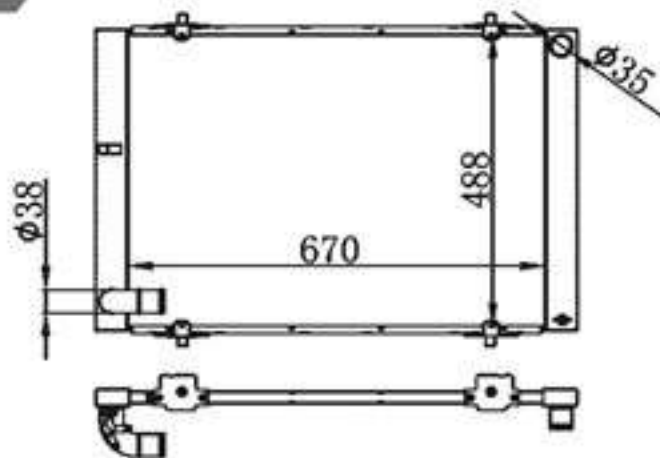

BY-31461

MODELS : SIENNA MT
CORE SIZE : 670×488
TANK SIZE : 28/28×505
CARTON: 830*170*620
A L : 16/18
DPI :
OEM :
NISSENS: