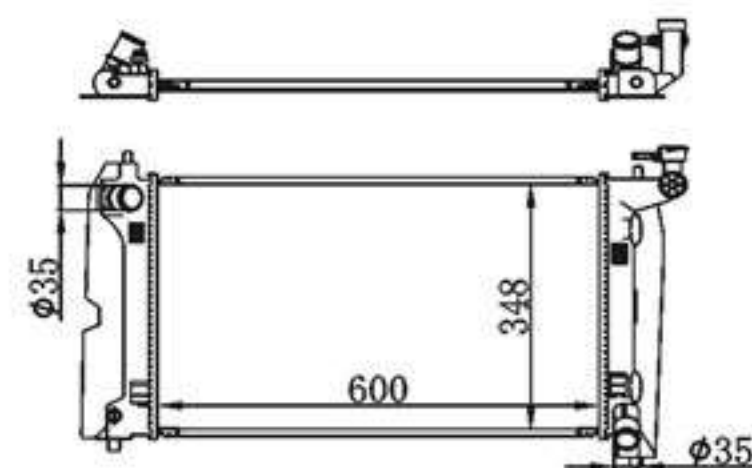

BY-31552

MODELS : LEXUS COROLLA 02- MT
CORE SIZE : 600×348
TANK SIZE : 48/48×372
CARTON :

P A : 16/26
DPI :
OEM : 16400-0D220
NISSENS :