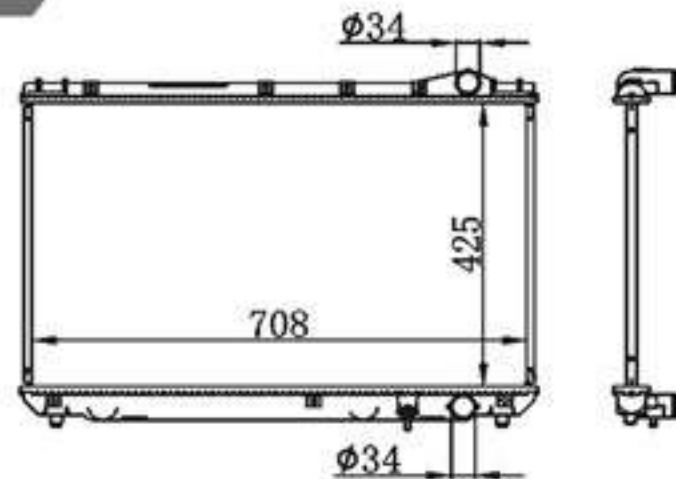

BY-31037

MODELS : LEXUS VCV10 92-96 MT
CORE SIZE : 425×708
TANK SIZE : 48/48×735
CARTON:
P A : 16/26/32
DPI :
OEM :
NISSENS: