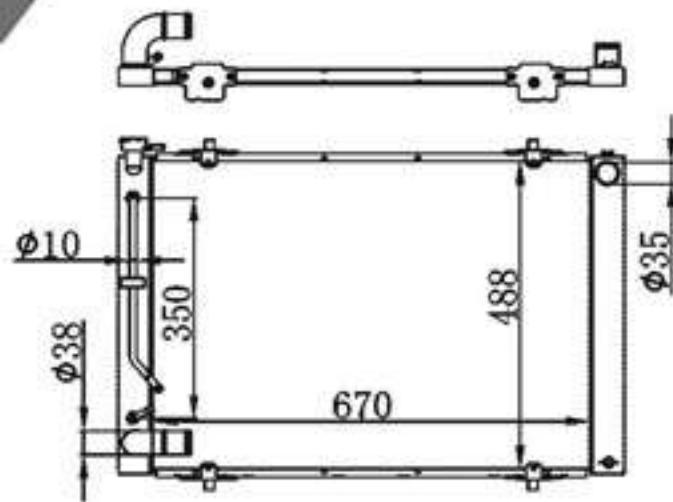

BY-31357

MODELS : HARRIER/LEXUS RS MCU30W 04- AT
CORE SIZE : 670×488
TANK SIZE : 28/28×505
CARTON: 830*130*630

A L : 16-波5/18-波8
DPI : 2689
OEM : 16041-20290
NISSENS:64660