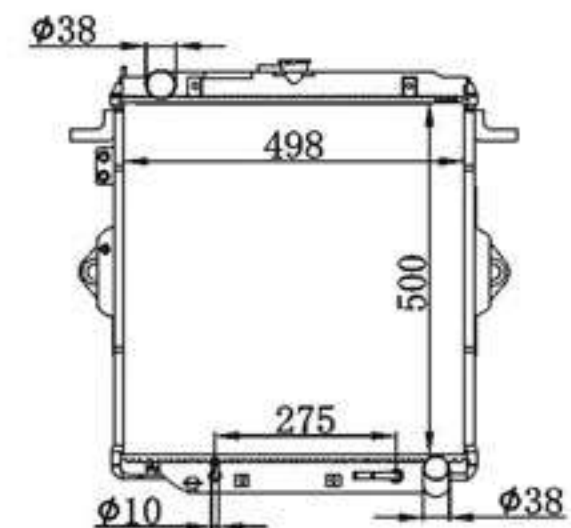

BY-31550

MODELS : LANDCRUISER AT
CORE SIZE : 500×498
TANK SIZE : 74/74×528
CARTON :

P A : 36/48
DPI :
OEM : 16400-17310
NISSENS :