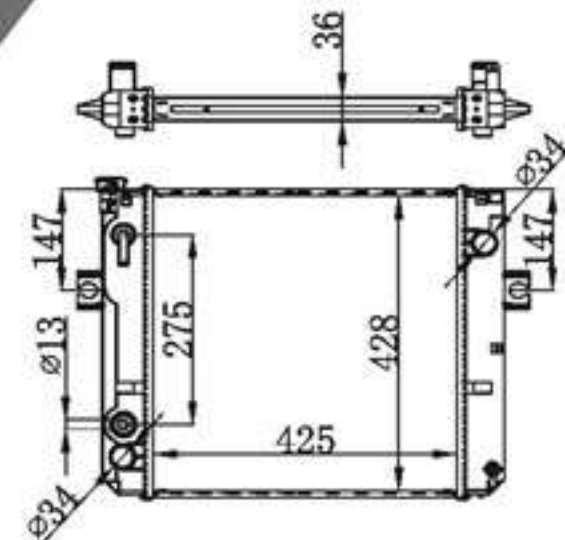

BY-31788

MODELS : LIFT AT
CORE SIZE : 425×428
TANK SIZE : 58/58×446
CARTON: 635*105*470

P A : 36
DPI :
OEM :
NISSENS: