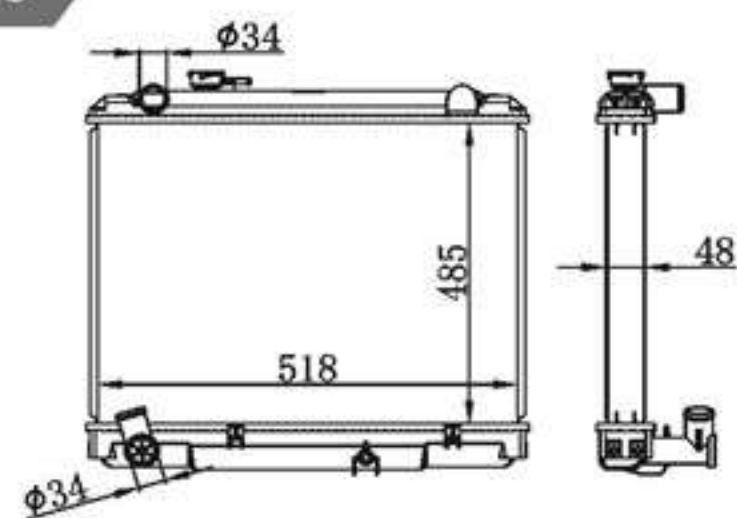

BY-31616

MODELS : LEXUS DYNA CK-LY201 97-99 MT P A : 48
CORE SIZE : 485×518 DPI :
TANK SIZE : 69.5/69.5×544 OEM : 16400-5B240
CARTON: NISSENS: