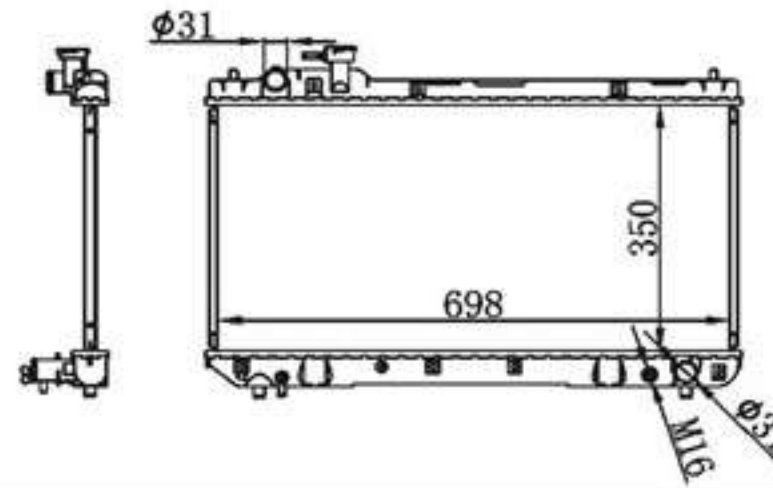

BY-31156

MODELS : RAV4 SXA15G 98-99 MT P A : 16/26
CORE SIZE : 350×698 DPI : 2293-PA26
TANK SIZE : 49/49×720 OEM : 16400-7A470
CARTON: NISSENS: