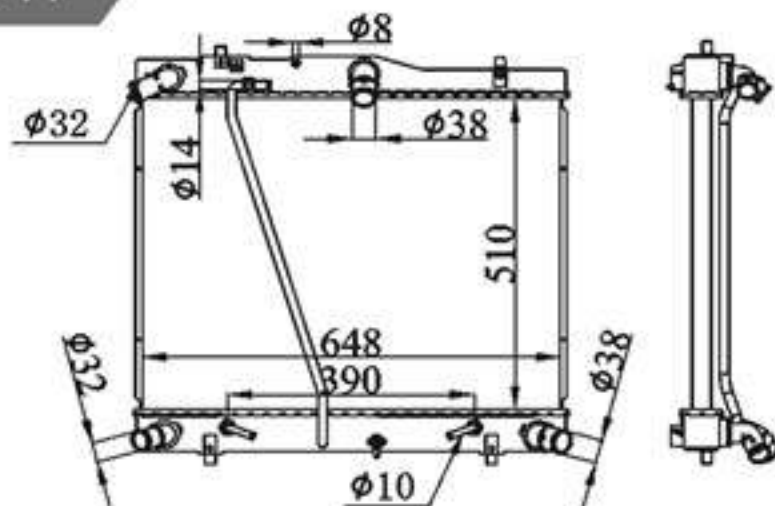

BY-31517

MODELS : LEXUS HIACE DH205V 04- AT P A : 26/32/36
CORE SIZE : 510×648 DPI :
TANK SIZE : 57/57×676 OEM : 16400-30170
CARTON: 760*220*750 NISSENS: