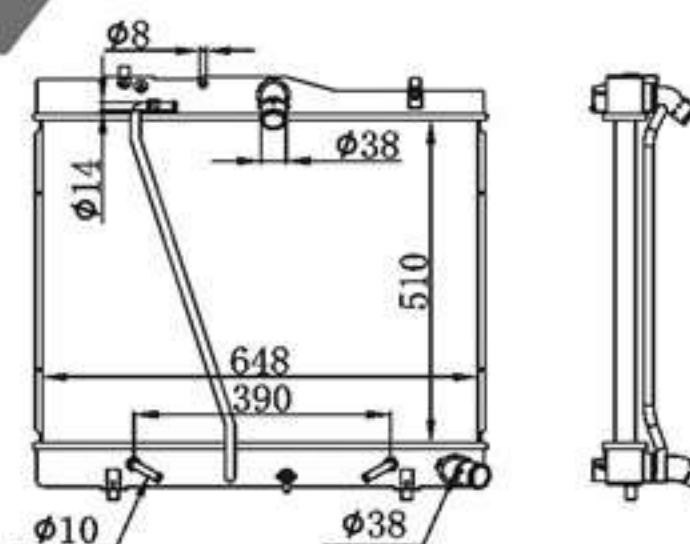

BY-31700

MODELS : HIACE 2K(G) 05- AT
CORE SIZE : 510×648
TANK SIZE : 57/57×676
CARTON: 760*200*760

A L : 26/32/36
DPI :
OEM :
NISSENS: