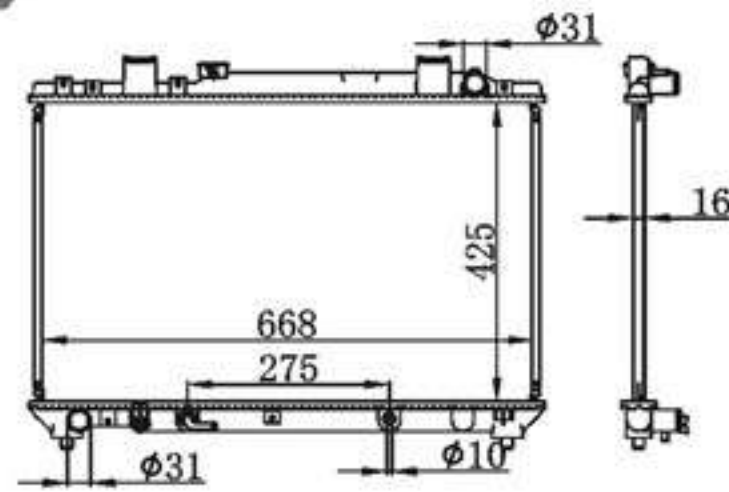

BY-31329

MODELS : TOWNACE NOAH 96-98 AT
CORE SIZE : 425×668
TANK SIZE : 33/40×700
CARTON: 760*120*625
P A : 16
DPI :
OEM : 16400-13600
NISSENS: