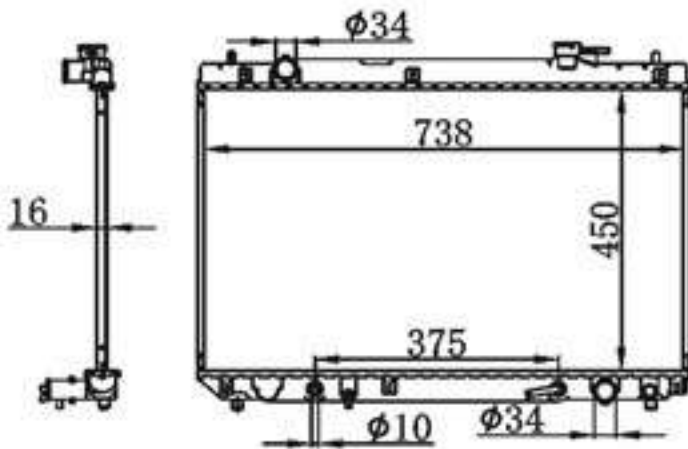

BY-31051

MODELS : LEXUS RS SXU10W 01-07 AT
CORE SIZE : 450×738
TANK SIZE : 33/48×756
CARTON:
P A : 16
DPI : 2453
OEM : 16400-28220/28250
NISSENS: