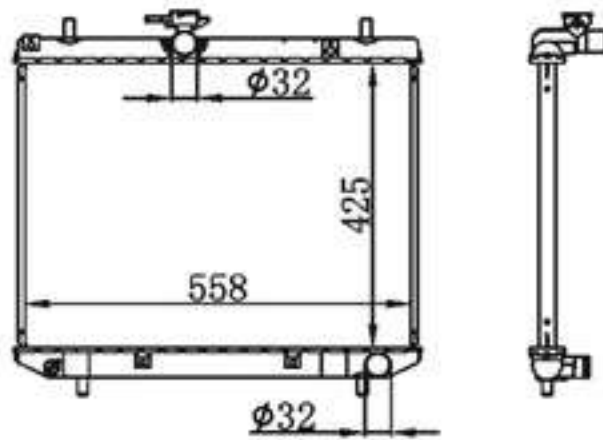

BY-31485

MODELS : AVENSIS 05- MT
CORE SIZE : 425×558
TANK SIZE : 48/48×583
CARTON: 630*160*610
P A : 16/26
DPI :
OEM :
NISSENS: