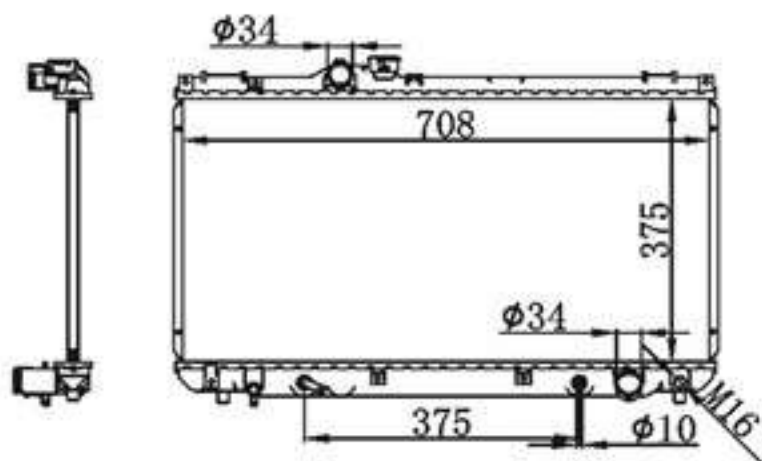

## BY-31643

MODELS : LEXUS IS300 01-05 AT P A : 16/26/32  
 CORE SIZE : 375×708 DPI : 2356-PA32  
 TANK SIZE : 48/48×735 OEM : 16400-46560/46561  
 CARTON: 800\*130\*560 NISSENS: