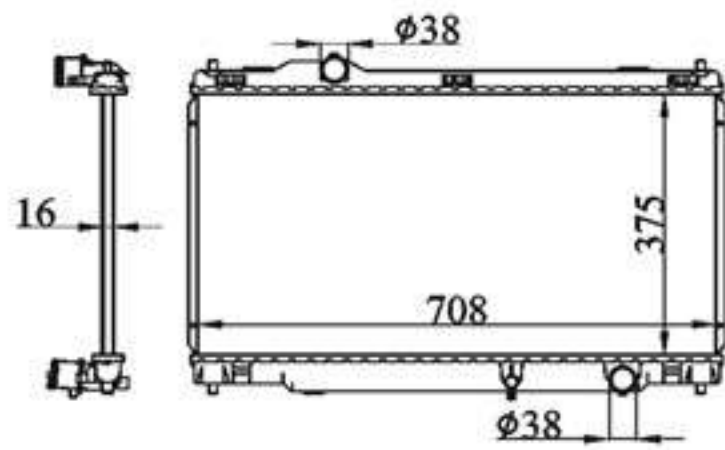

## BY-31513

MODELS : LEXUS IS250 2.5L V6 06-09 MT P A : 16  
 CORE SIZE : 375×708 DPI : 2968  
 TANK SIZE : 48/40×735 OEM : 16400-31450  
 CARTON: 800\*140\*550 NISSENS: 64672