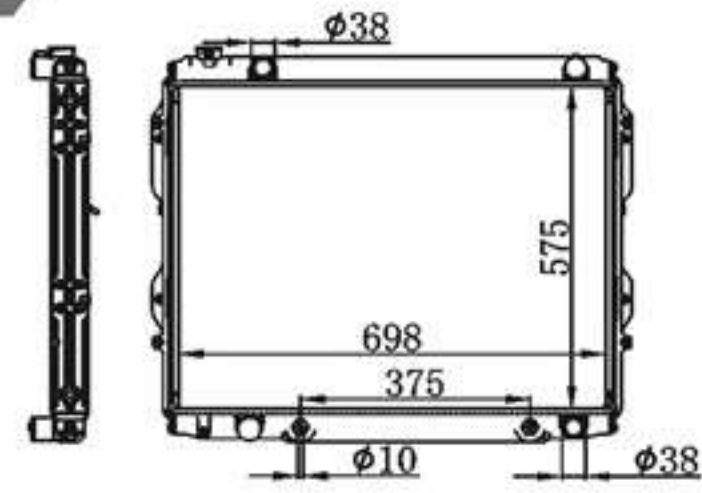

BY-31310

MODELS : TOYOTA TUNDRA 00-06 AT
CORE SIZE : 575×698
TANK SIZE : 55/55×717
CARTON: 840*125*765

P A : 16/26/32
DPI : 2321-PA32
OEM : 16400-0F020
NISSENS: