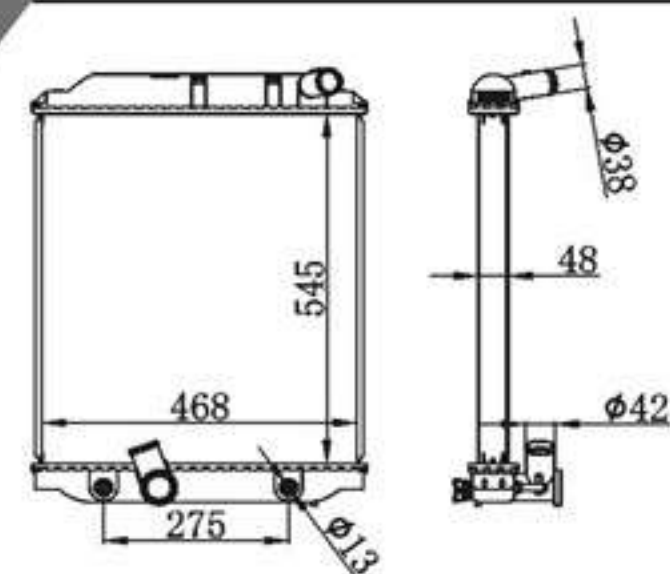

BY-31606

MODELS : HINO 99- AT P A : 48
CORE SIZE : 545×468 DPI :
TANK SIZE : 69/69×494 OEM :
CARTON: 700*165*575 NISSENS: