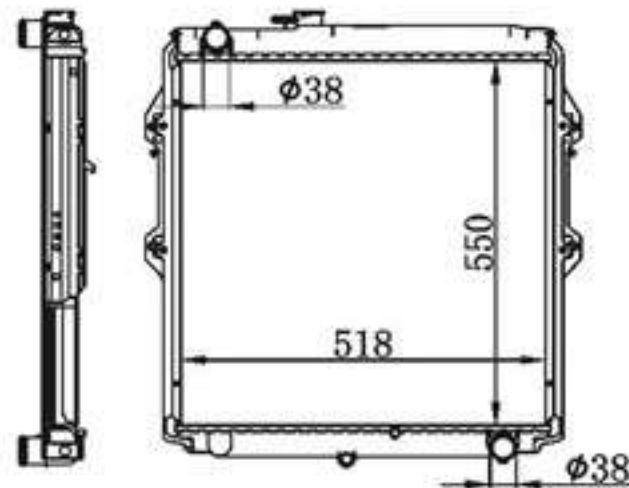

BY-31365

MODELS : HILUX4×4 02- MT
CORE SIZE : 550×518
TANK SIZE : 55/55×544
CARTON: 685*120*745
P A : 16/22/26/32/36/40
DPI :
OEM :
NISSENS: