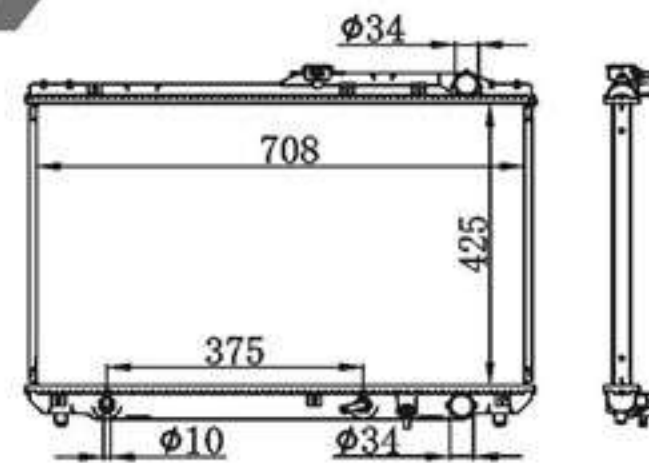

BY-31016

MODELS : CAMRY VCV10 92-96 AT P A : 26/32
CORE SIZE : 425×708 DPI : 1303-PA26
TANK SIZE : 48/48×735 OEM : 16400-62100/6210
CARTON: NISSENS: