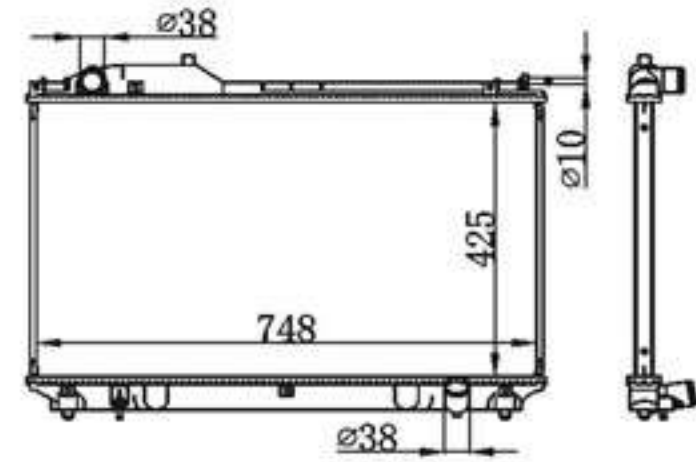

BY-31794

MODELS : LEXUS LS430 4.3 V8 01-03 MT P A : 16/26
CORE SIZE : 425×748 DPI :
TANK SIZE : 48/48×774 OEM :
CARTON: 780*105*565 NISSENS: