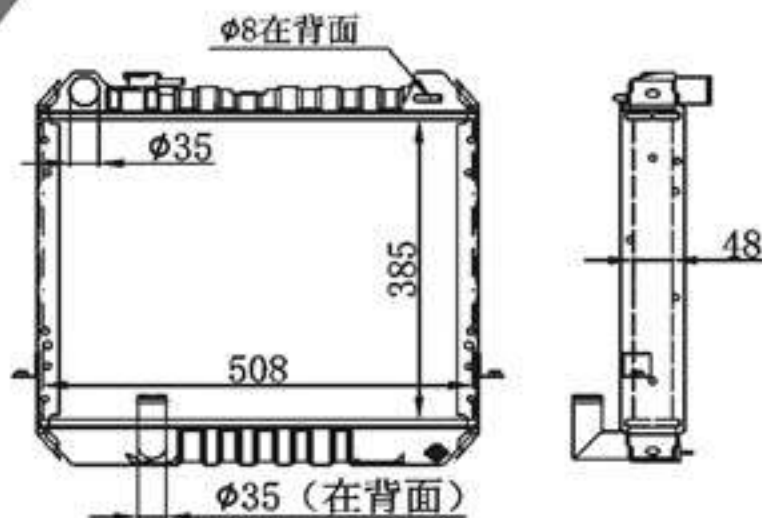

BY-31581

MODELS : DYNA 3L MT
CORE SIZE : 385×508
TANK SIZE : 66.6/66.6×537.6
CARTON: 640*190*580
B C : 48
DPI :
OEM :
NISSENS :