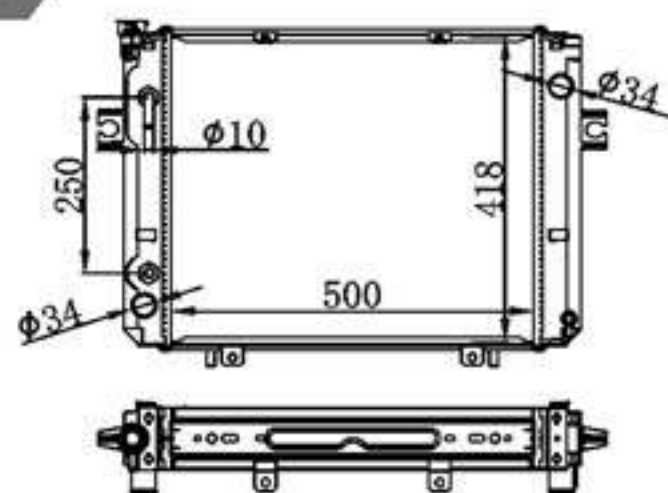

BY-31764

MODELS : 丰田叉车 AT P A : 48
CORE SIZE : 500×418 DPI :
TANK SIZE : 84.3/84.3×446 OEM :
CARTON: NISSENS: