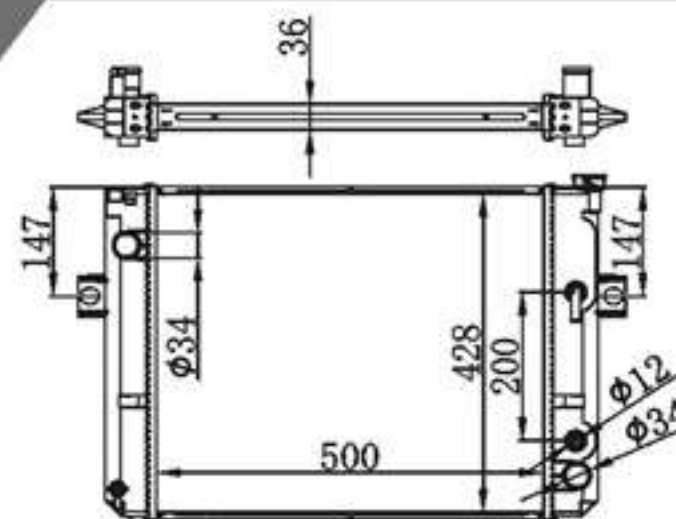

BY-31682

MODELS : 丰田叉车 AT
CORE SIZE : 500×428
TANK SIZE : 58/58×446
CARTON: 750*140*510

P A : 36
DPI :
OEM :
NISSENS: