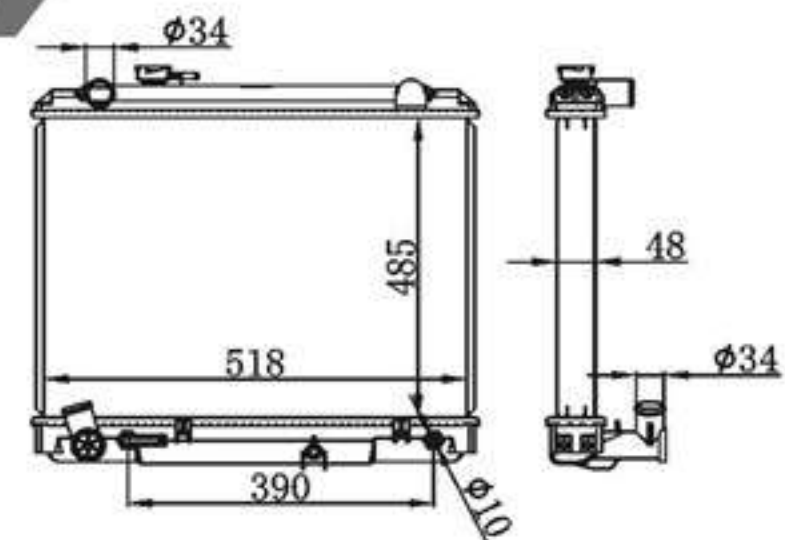

BY-31548

MODELS : LEXUS DYNA CK-LY201 97-99 AT
CORE SIZE : 485×518
TANK SIZE : 69.5/69.5×544
CARTON :

P A : 48
DPI :
OEM : 16400-5B251
NISSENS :