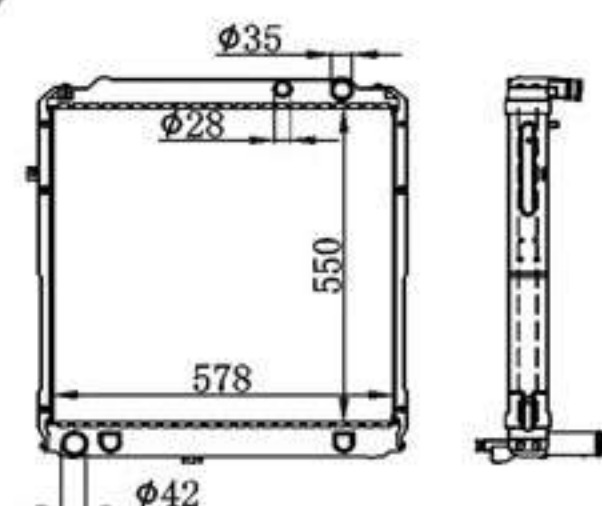

P A : 16/26/32  
DPI :  
OEM :  
NISSENS:

BY-31778

MODELS : LANDCRUISER MT  
CORE SIZE : 560×498  
TANK SIZE : 74/74×528  
CARTON:

P A : 48  
DPI :  
OEM : 16400-17400  
NISSENS:

BY-31779

MODELS : COASTER97-99 BB40/3B 97- MT  
CORE SIZE : 550×578  
TANK SIZE : 69/69×597  
CARTON: