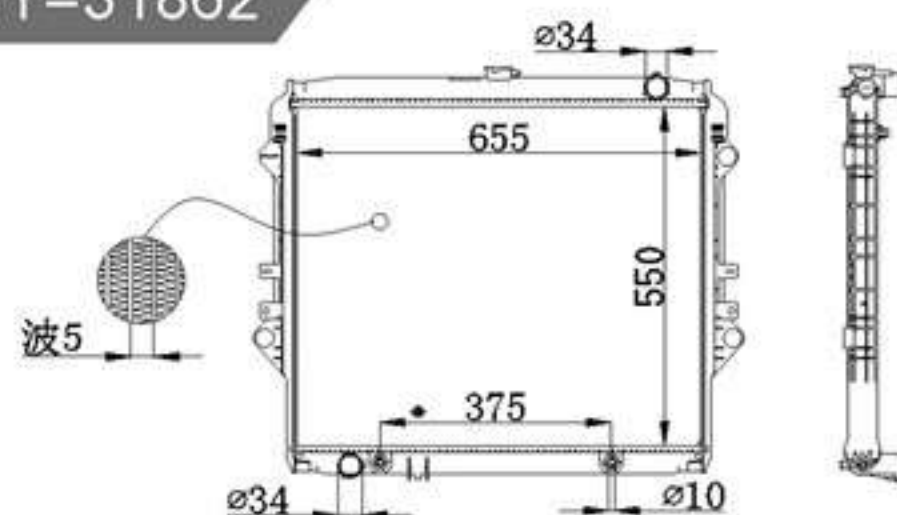

BY-31862

MODELS : VIGO FORTUNER (G) 16- AT
CORE SIZE : 550×655
TANK SIZE : 44/44×674.5
CARTON:

P A : 16/26-波5
DPI :
OEM : 16400-0C280
NISSENS: