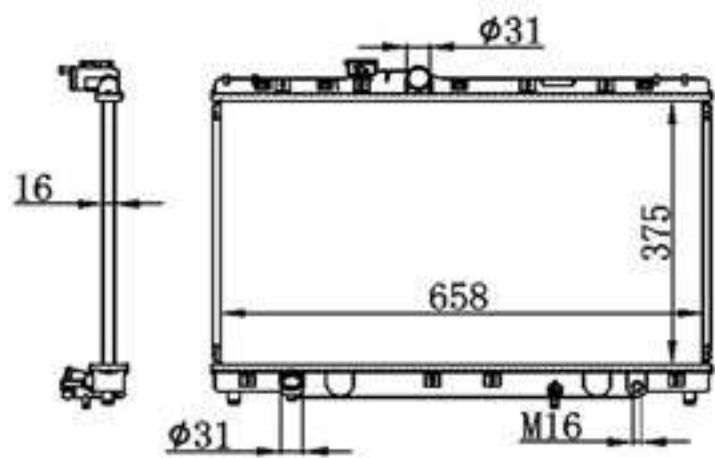

BY-31721

MODELS : ALTEZZA 98- MT
CORE SIZE : 375×658
TANK SIZE : 33/48×678
CARTON: 720*130*530

P A : 16
DPI :
OEM :
NISSENS: