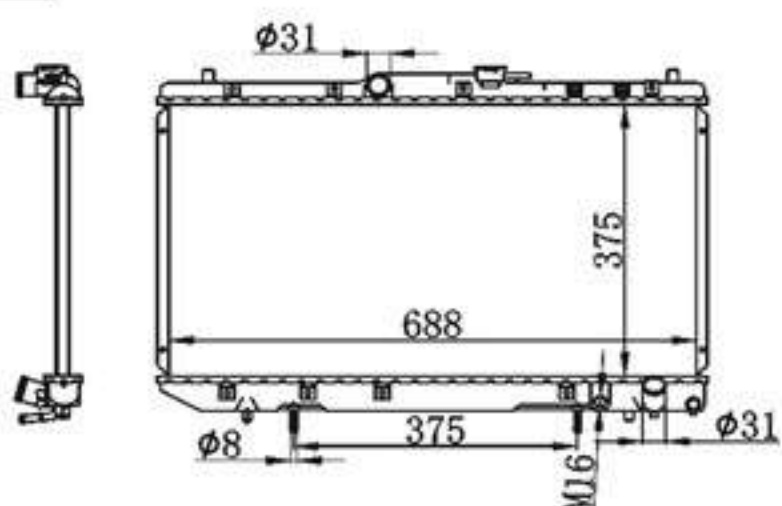

BY-31587

MODELS : CORONA PREMIO CT210 96- AT P A : 16/26/32
CORE SIZE : 375×688 DPI :
TANK SIZE : 49/49×717 OEM :
CARTON: 780*120*570 NISSENS: