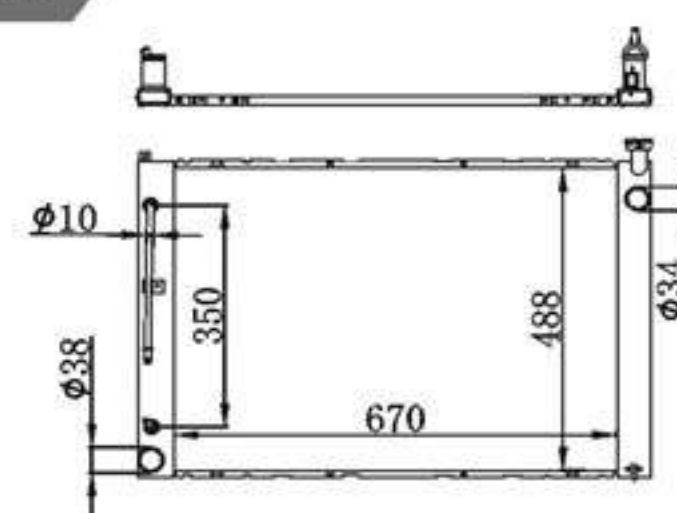

BY-31568

MODELS : LITEACE ALPHARD 04- AT
CORE SIZE : 670×488
TANK SIZE : 28/28×505
CARTON:
A L : 16/18
DPI :
OEM : 16041-20280
NISSENS: