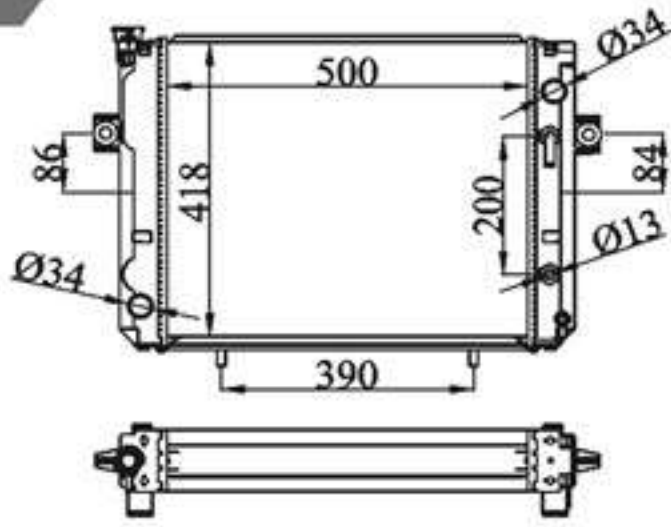

BY-31505

MODELS : 丰田叉车 AT
CORE SIZE : 500×418
TANK SIZE : 84.3/84.3×446
CARTON: 700*150*490

P A : 40/48
DPI :
OEM :
NISSENS: