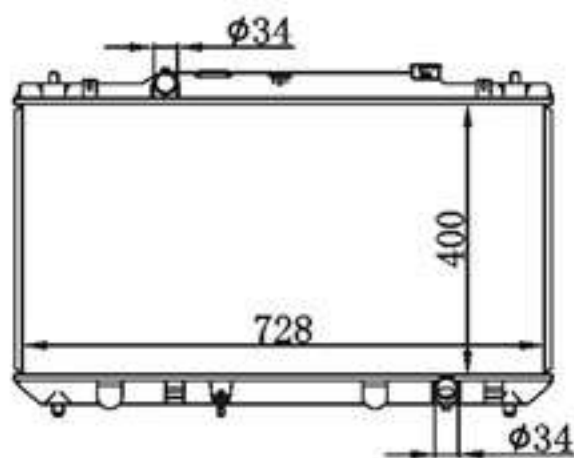

BY-31459

MODELS : CAMRY 03- MT
CORE SIZE : 400×728
TANK SIZE : 33/48×755
CARTON:
P A : 16
DPI :
OEM :
NISSENS: