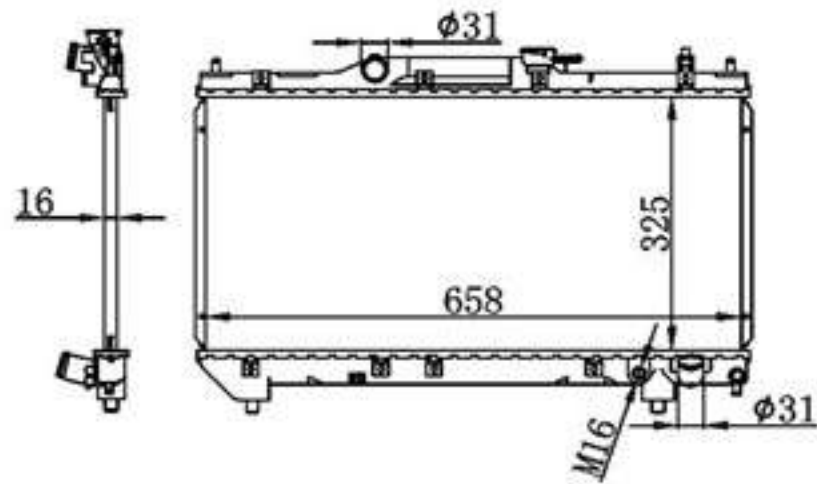

BY-31425

MODELS : AVENSIS 00- MT
CORE SIZE : 325×658
TANK SIZE : 33/48×678
CARTON: 740*125*535

P A : 16
DPI :
OEM :
NISSENS: