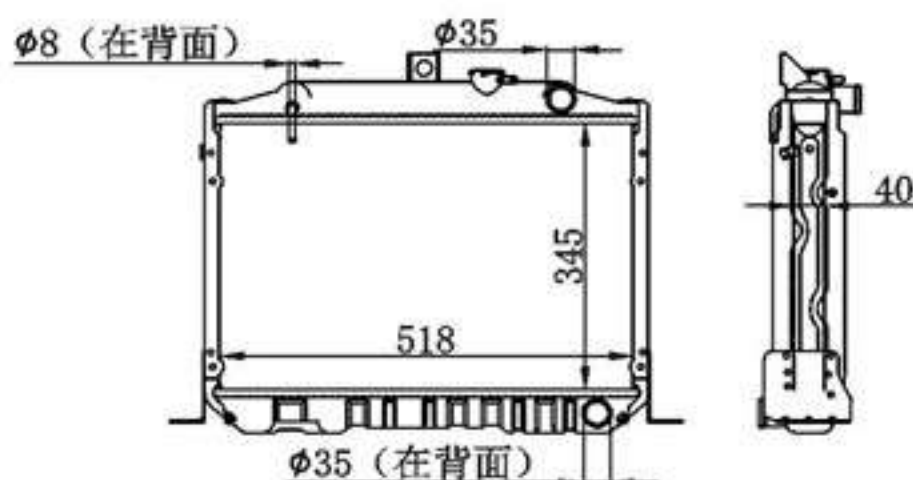

BY-31768

MODELS : MT P A : 40
CORE SIZE : 345×518 DPI :
TANK SIZE : 64/64×538 OEM :
CARTON: 690*160*530 NISSENS: