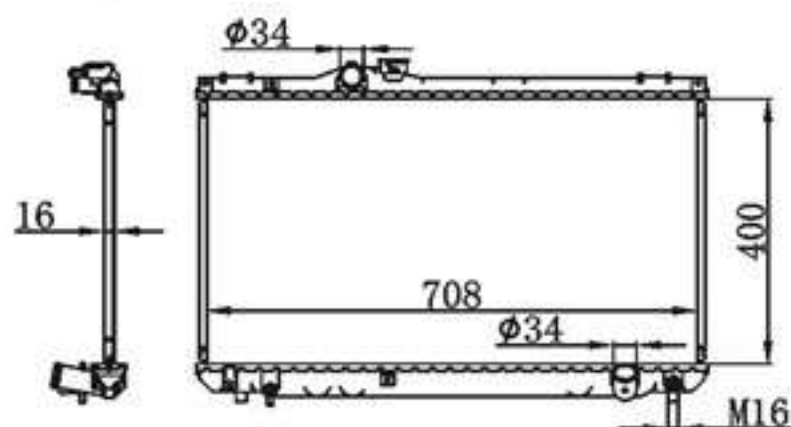

BY-31109

MODELS : CRESSIDA JZX100 96-98 MT P A : 16
CORE SIZE : 400×708 DPI :
TANK SIZE : 33/48×735 OEM : 16400-46480
CARTON: NISSENS: