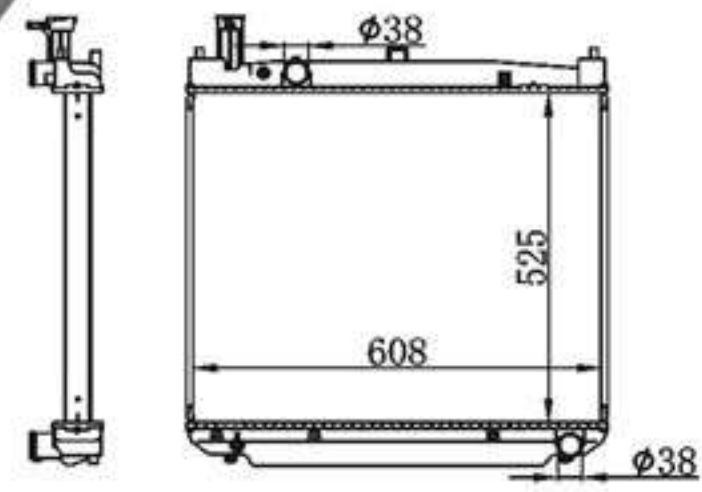

BY-31402

MODELS : GRAND HIACE 99-02 MT P A : 26/32/36/40/48
CORE SIZE : 525×608 DPI :
TANK SIZE : 75/75×642 OEM : 16400-30110
CARTON: 705*145*780 NISSENS: