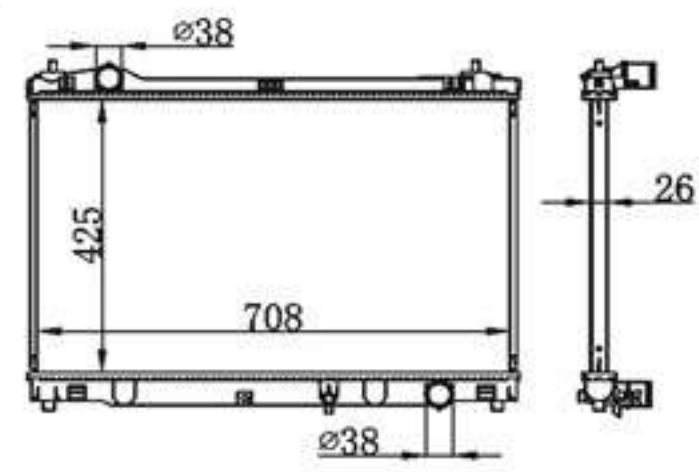

BY-31820

MODELS : LEXUS GS IV 250 11- MT P A : 26
CORE SIZE : 425×708 DPI :
TANK SIZE : 48/48×732.5 OEM : 1640031800
CARTON: 735*120*555 NISSENS: 646874