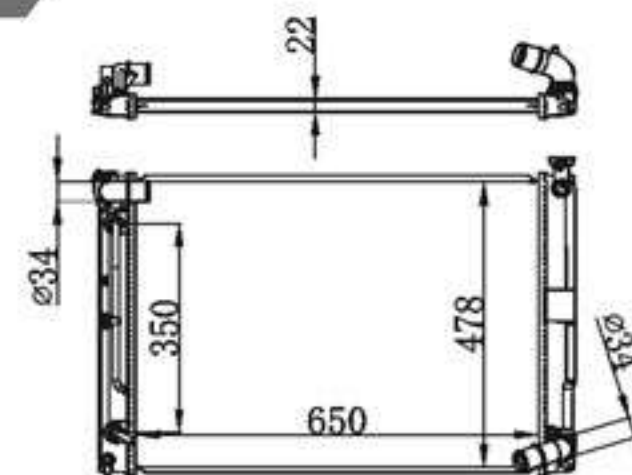

BY-31832

MODELS : HARRIER/LEXUS RS 300, 330 AT P A : 16-波5/16/22-波8
CORE SIZE : 650×478 DPI :
TANK SIZE : 40/40×505 OEM : 16041-28381
CARTON: NISSENS: