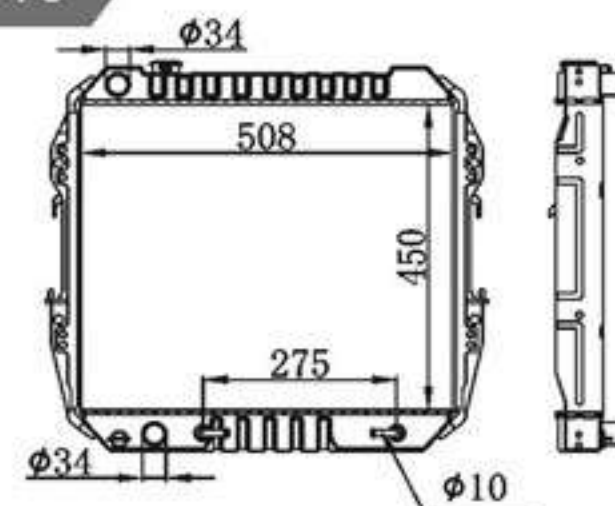

BY-31440

MODELS : HILUX 2.4/3.0 LN65(D) LN13 89- AT
CORE SIZE : 450×508
TANK SIZE : 65/65×528
CARTON: 650*130*640

P A : 26/32/36/40/48
DPI :
OEM : 16400-54630
NISSENS: