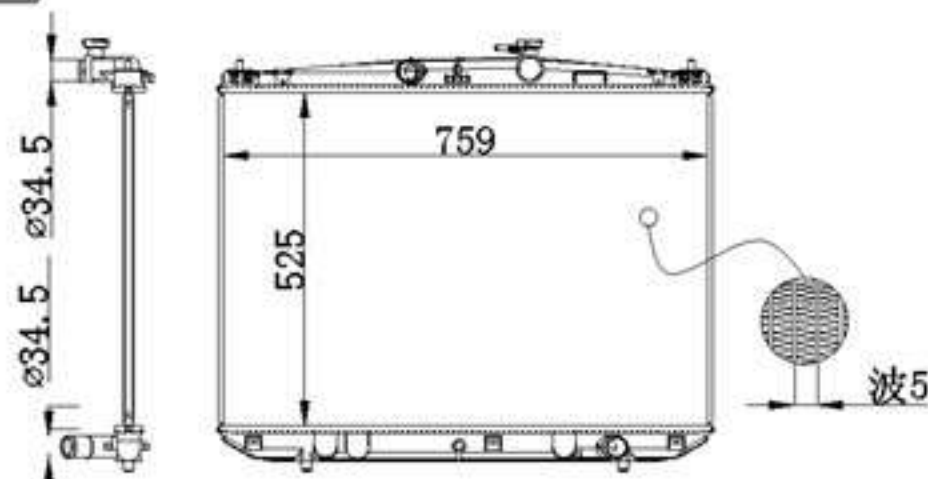

BY-31855

MODELS : HIGHLANDER 2.0T 15- MT P A : 16/26-波5
CORE SIZE : 525×759 DPI :
TANK SIZE : 44/44×771 OEM : 16400-0V100
CARTON: 680*140*775 NISSENS: