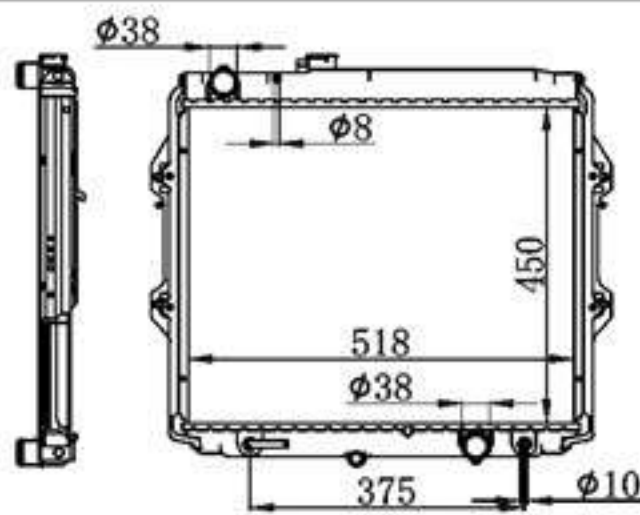

BY-31747

MODELS : HILUX KZTE 3 02-05 AT P A : 16/22/26/32/36/40
CORE SIZE : 450×518 DPI :
TANK SIZE : 55/55×544 OEM :
CARTON: NISSENS: