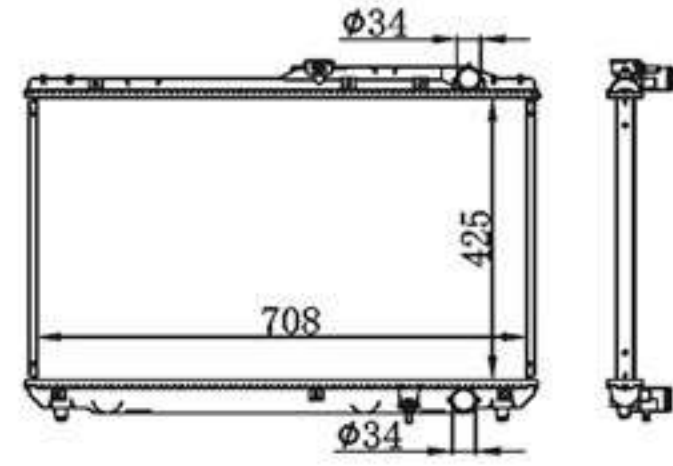

BY-31018

MODELS : CAMRY VCV10 92-96 MT
CORE SIZE : 425×708
TANK SIZE : 48/48×735
CARTON:
P A : 26/32
DPI :
OEM : 16400-62090
NISSENS: