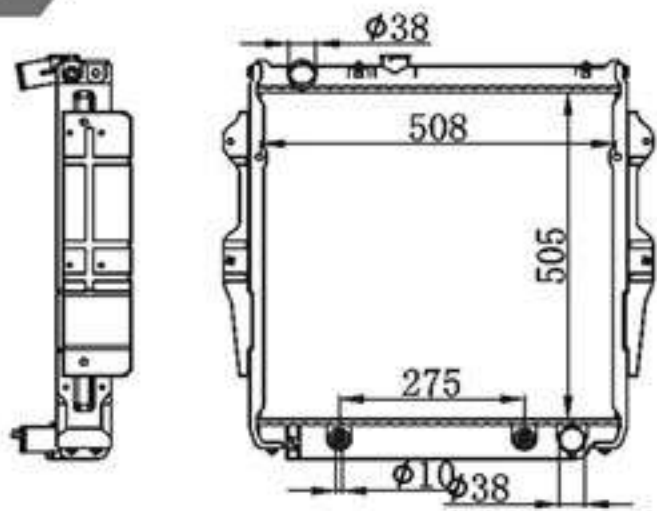

BY-31531

MODELS : LAND CRUISER KZJ 79- AT
CORE SIZE : 505×508
TANK SIZE : 75/75×540.5
CARTON: 680*210*680

PA : 48/56
DPI :
OEM : 1640067030
NISSENS: