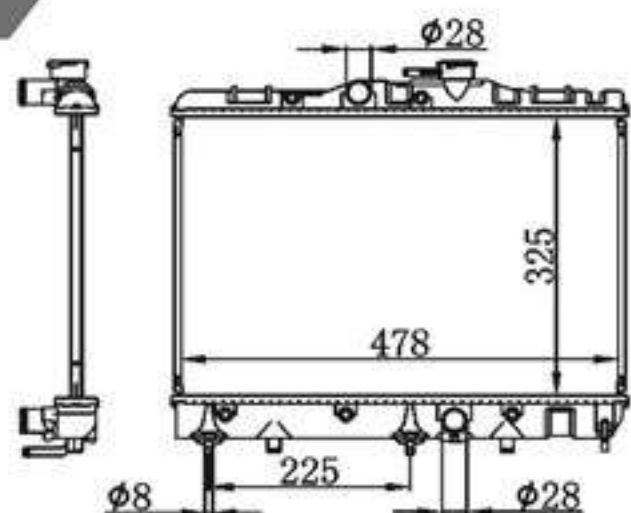

BY-31345

MODELS : TERCEL EL30 86-88 AT P A : 16/26/32
CORE SIZE : 325×478 DPI : 109-PA32
TANK SIZE : 50/50×506 OEM : 16400-11120
CARTON: 560*120*510 NISSENS: