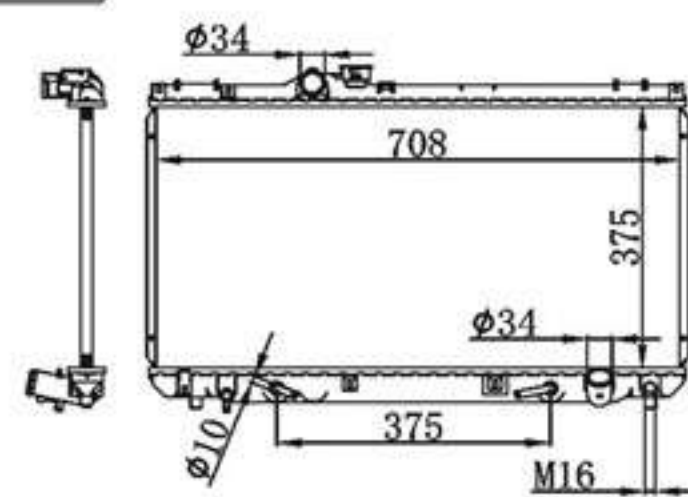

BY-31406

MODELS : GXE10W 98-01 AT P A : 16/26/32
CORE SIZE : 375×708 DPI : 2356-PA26
TANK SIZE : 48/48×735 OEM : 16400-70620/46730
CARTON: 800*130*560 NISSENS: 64653A