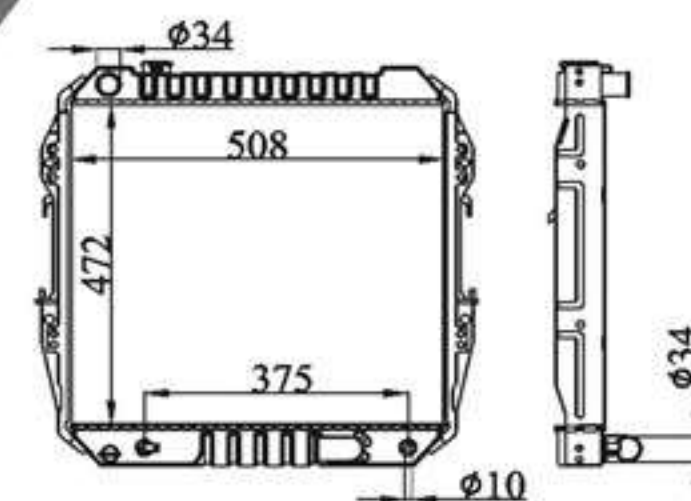

BY-31446

MODELS : HILUX 2.4(D) AT
CORE SIZE : 472×508
TANK SIZE : 65/65×528
CARTON:

P A : 26/32/36/40/48
DPI :
OEM :
NISSENS: