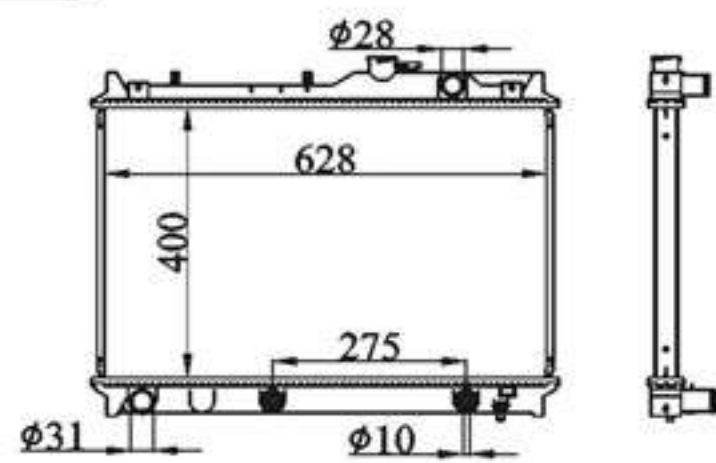

BY-31299

MODELS : CONDOR SURF AT
CORE SIZE : 400×628
TANK SIZE : 48/48×660
CARTON: 720*130*600

P A : 16/26/32
DPI :
OEM : 16400-
NISSENS: