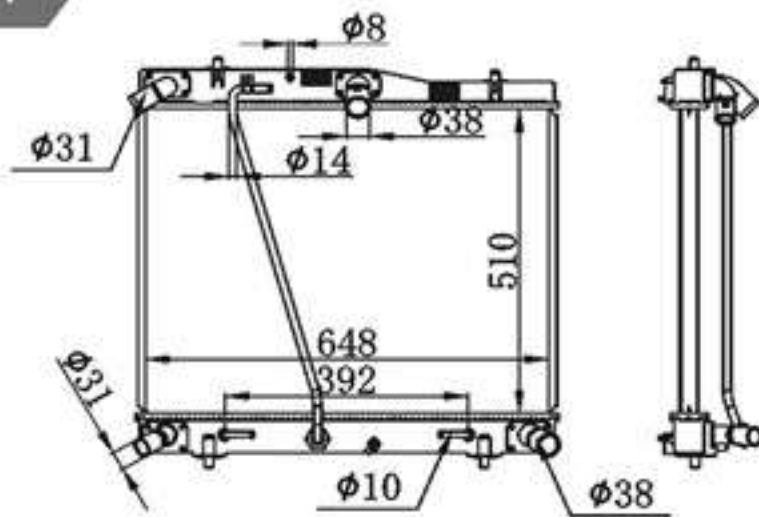

BY-31691

MODELS : HIACE DIESEL 08- AT P A : 26/32/36
CORE SIZE : 510×648 DPI :
TANK SIZE : 54/54×675 OEM :
CARTON: 760*210*750 NISSENS: