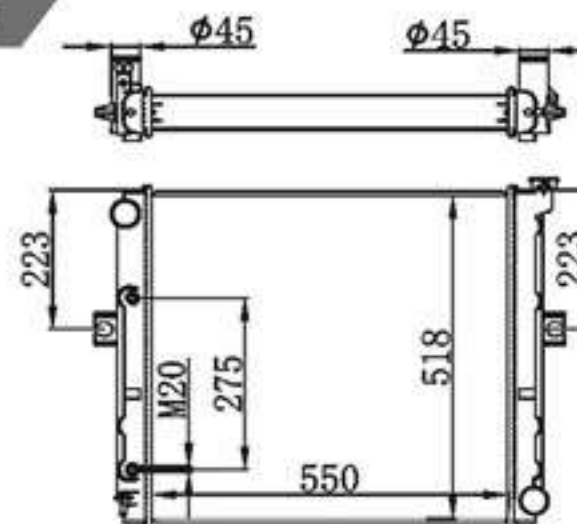

BY-31614

MODELS : 丰田叉车 AT P A : 48/56
CORE SIZE : 550×518 DPI :
TANK SIZE : 74/74×544.5 OEM :
CARTON: 780*160*610 NISSENS: