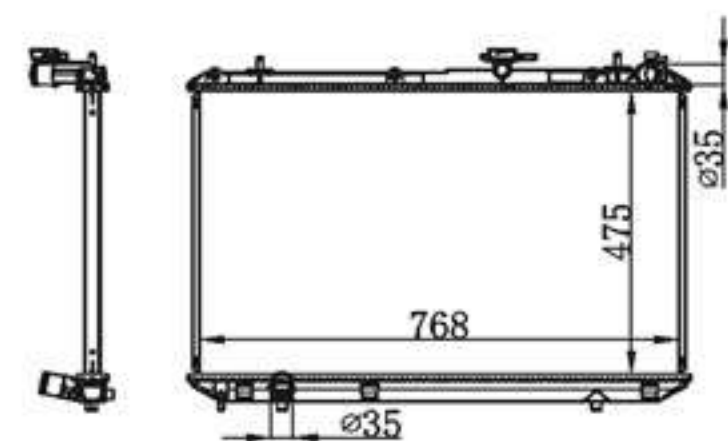

BY-31846

MODELS : HIGHLANDER 3.3L V6 HYBRID 08-10 MT P A : 16/26
CORE SIZE : 475×768 DPI : 13066 (KOYO)
TANK SIZE : 48/48×792 OEM : 16041-20410
CARTON: 606*131*795 NISSENS: 646828