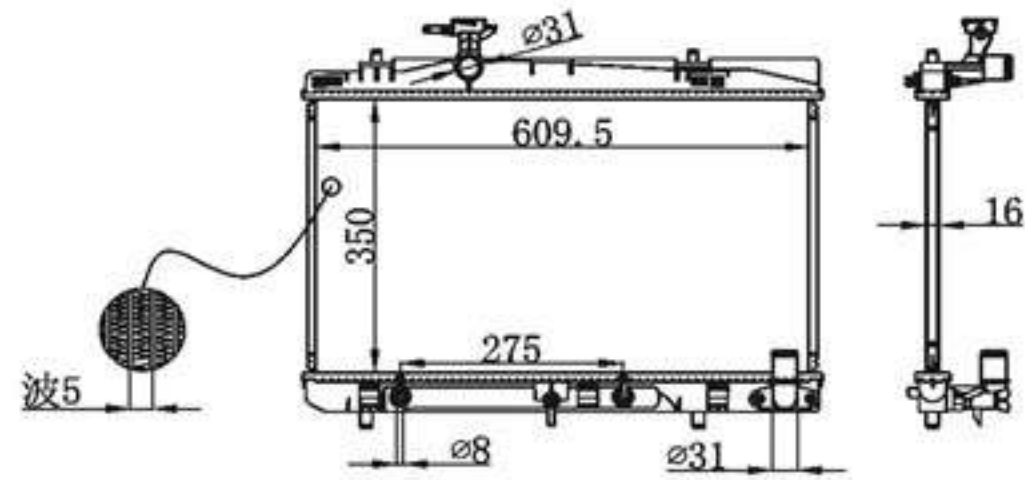

BY-31786

MODELS : VIOS 14- AT
CORE SIZE : 350×609.5
TANK SIZE : 31.5/40×637.5
CARTON: 640*130*520

P A : 16-波5
DPI :
OEM :
NISSENS :