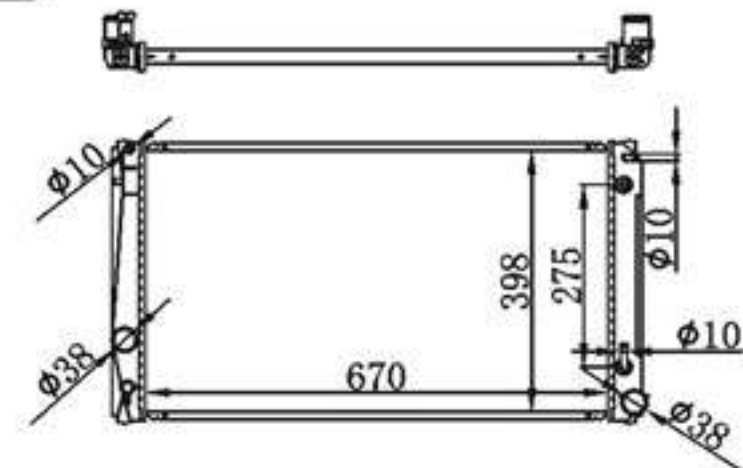

BY-31374

MODELS : RAV4 ACA30 07- AT
CORE SIZE : 670×398
TANK SIZE: 40/40×424
CARTON: 855*120*500

P A : 16-波5/16/22-波8
DPI : 2892-PA22
OEM : 16400-31420
NISSENS: