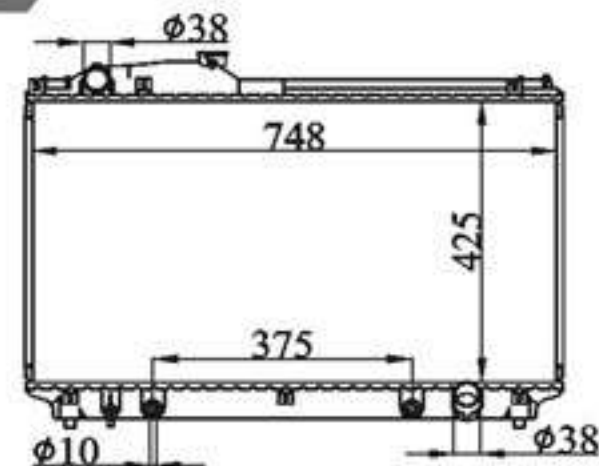

BY-31294

MODELS : LEXUS LS430 01-06 AT
CORE SIZE : 425×748
TANK SIZE : 48/48×774
CARTON: 835*135*625
P A : 16/26
DPI : 2418-PA16/2419-PA26
OEM : 16400-50230
NISSENS: 64764