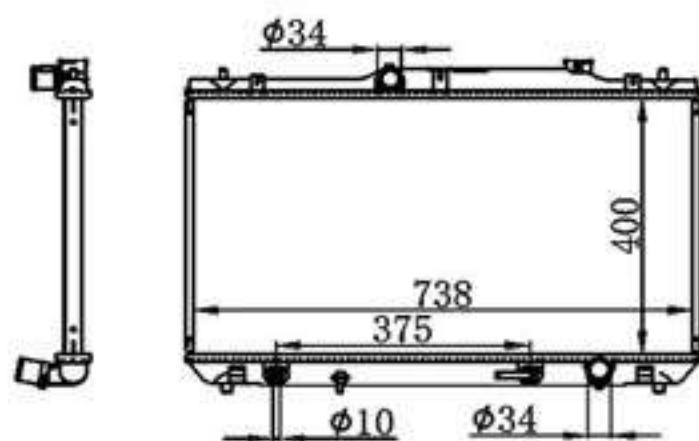

BY-31029

MODELS : CAMRY 04- AT P A : 16/26/32
CORE SIZE : 400×738 DPI :
TANK SIZE : 48/48×756 OEM : 16400-0H170
CARTON: NISSENS: