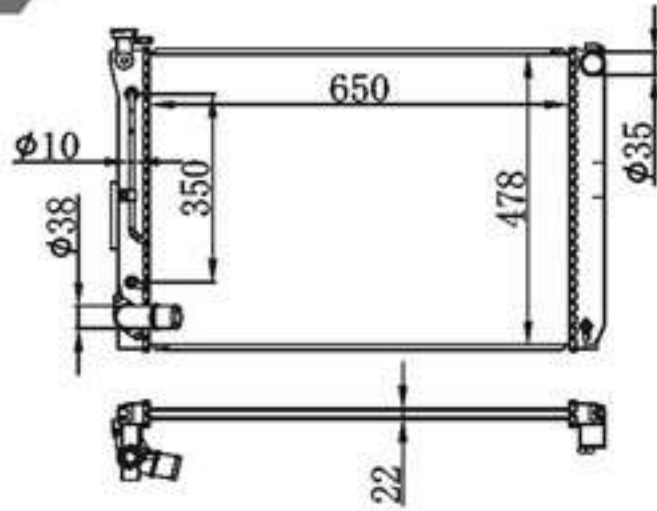

BY-31601

MODELS : LEXUS RX400 3.3 05-08 AT P A : 22
CORE SIZE : 650×478 DPI :
TANK SIZE : 40/40×506 OEM :
CARTON: NISSENS: