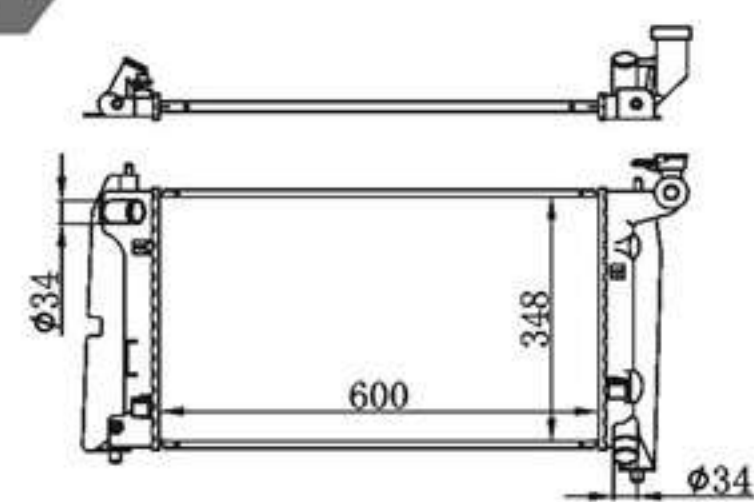

BY-31094

MODELS : COROLLA ZZE122 MT (天津花冠)
CORE SIZE : 600×348
TANK SIZE : 48/48×372
CARTON:
P A : 16/26
DPI : 2432
OEM : 16400-21130
NISSENS: