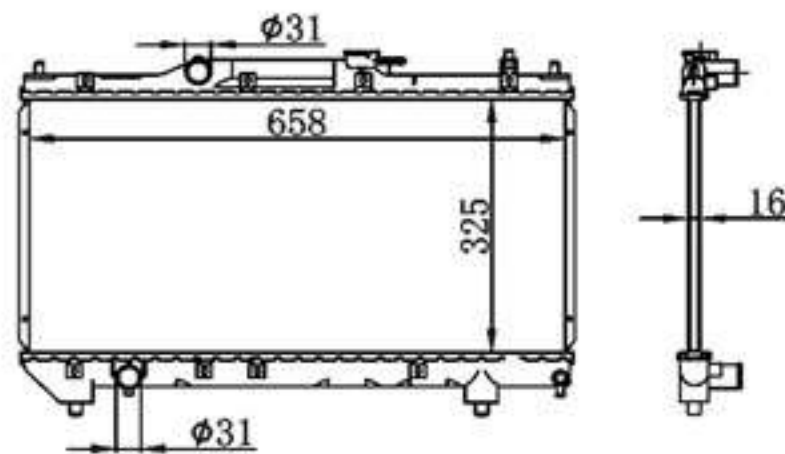

P A : 16  
DPI :  
OEM :  
NISSENS:

BY-31426

MODELS : AVENSIS AT  
CORE SIZE : 325×658  
TANK SIZE : 33/48×678  
CARTON: 740\*120\*535

P A : 16  
DPI :  
OEM : 16400-C2280  
NISSENS:

BY-31427

MODELS : AVENSIS MT  
CORE SIZE : 325×658  
TANK SIZE : 33/48×678  
CARTON: 740\*120\*535