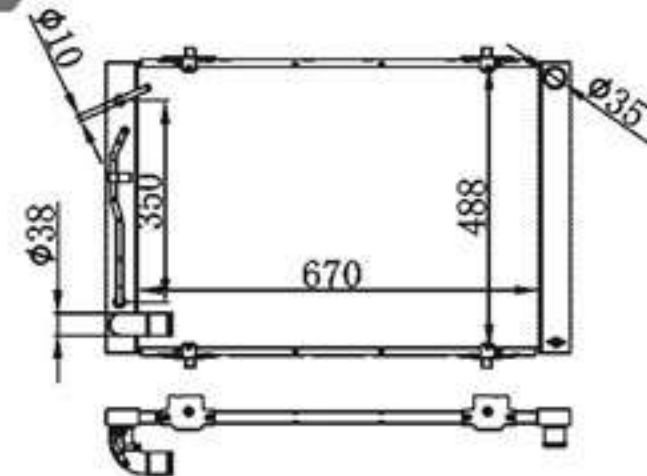

BY-31460

MODELS : SIENNA CE V6 3.3L 04-06 AT
CORE SIZE : 670×488
TANK SIZE : 28/28×505
CARTON: 830*170*620
A L : 16/18
DPI : 2682
OEM : 16041-0A390
NISSENS: