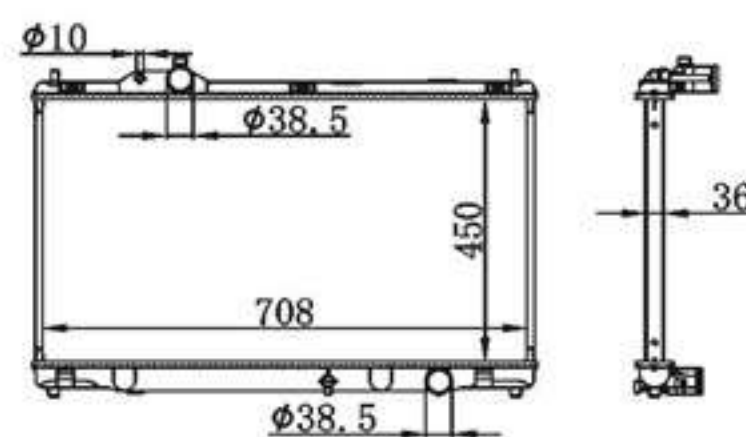

BY-31650

MODELS : LEXUS GS460 11- MT
CORE SIZE : 450×708
TANK SIZE : 55/55×735
CARTON: 780*150*570

P A : 36
DPI :
OEM :
NISSENS: