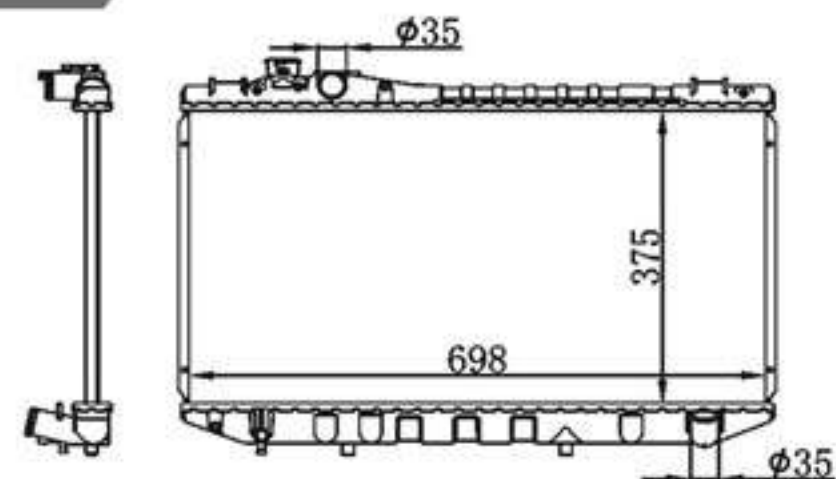

BY-31648

MODELS : LEXUS CHASER GX81 88-95 MT P A : 16/26/32
CORE SIZE : 375×698 DPI :
TANK SIZE : 50/50×727 OEM : 16400-43250
CARTON: 780*140*560 NISSENS: