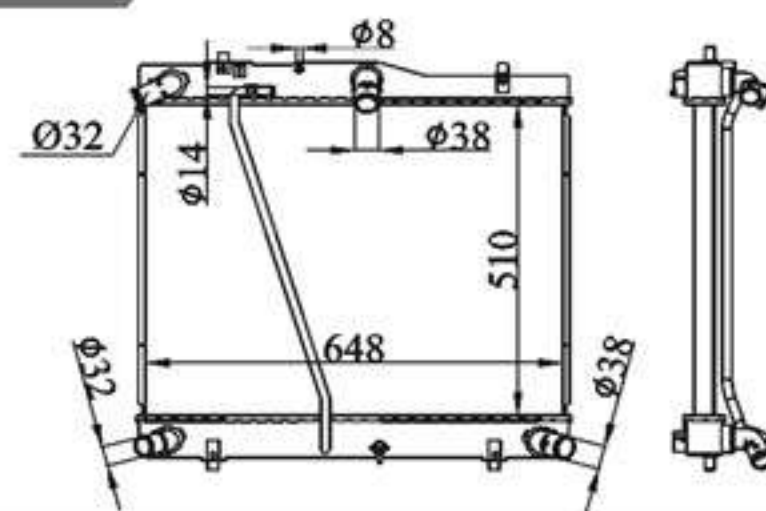

BY-31516

MODELS : LEXUS HIACE DH205V 04- MT P A : 26/32/36
CORE SIZE : 510×648 DPI :
TANK SIZE : 57/57×676 OEM : 16400-30160
CARTON: 760*220*750 NISSENS: