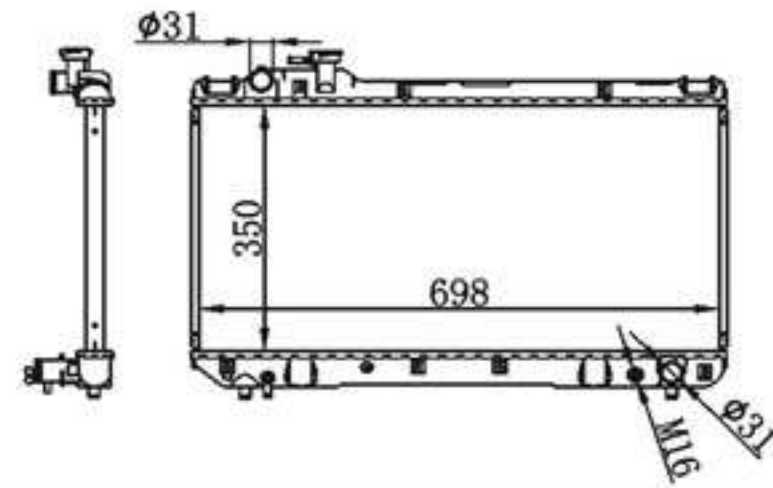

BY-31154

MODELS : RAV4 SXA11 96-97 MT P A : 16/26
CORE SIZE : 350×698 DPI : 1860-PA26
TANK SIZE : 49/49×720 OEM : 16400-7A111/7A110
CARTON: NISSENS: