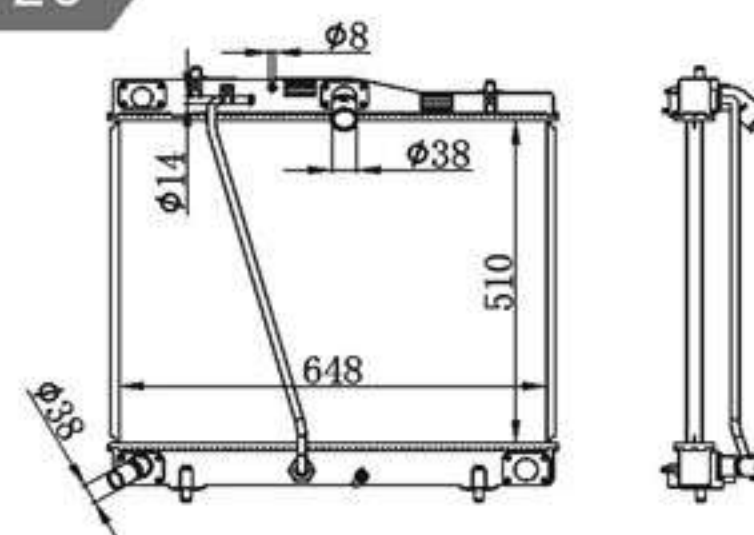

BY-31720

MODELS : HIACE GAS 08- MT
CORE SIZE : 510×648
TANK SIZE : 54/54×675
CARTON: 760*210*750
P A : 26/32/36
DPI :
OEM : 16400-75480
NISSENS: