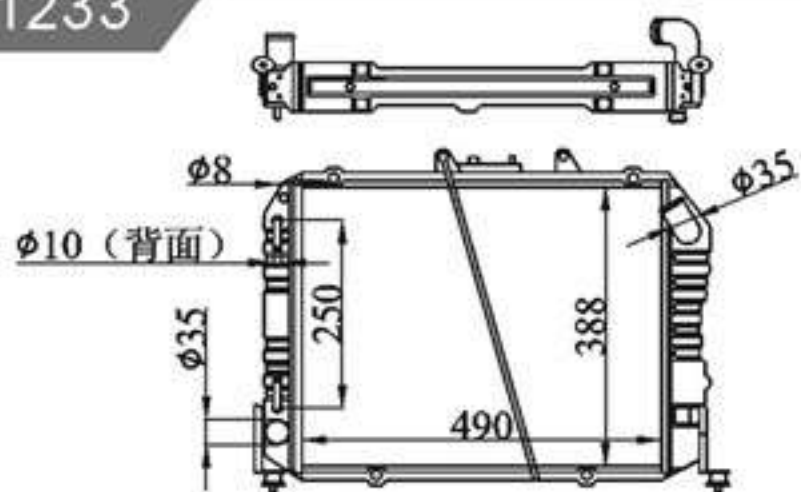

BY-31233

MODELS : HIACE'90-98(D) 金杯柴油 AT   B C : 32/38/48
CORE SIZE : 490×388   DPI :
TANK SIZE : 65/65×408   OEM : 16400-
CARTON: NISSENS: