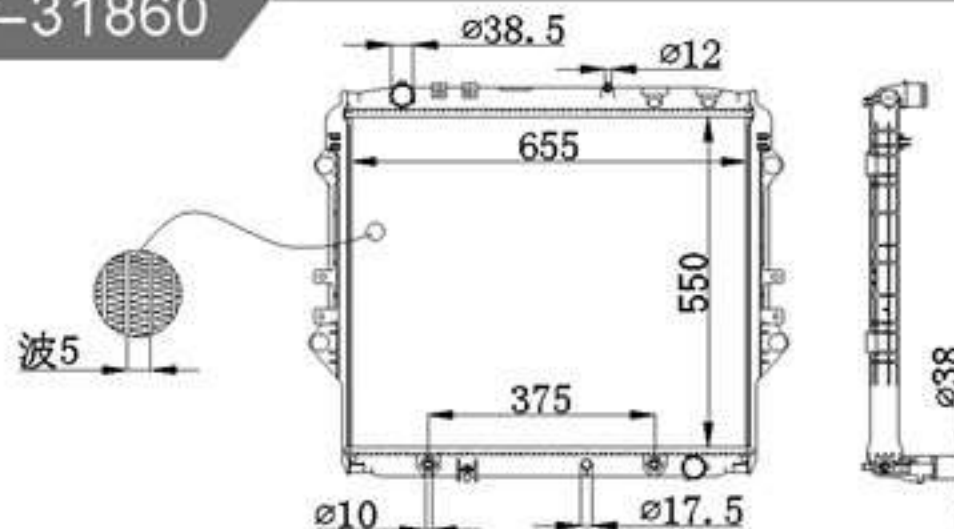

## BY-31860

MODELS : VIGO FORTUNER (D) 16- AT  
CORE SIZE : 550×655  
TANK SIZE : 44/44×674.5  
CARTON:

P A : 16/26-波5  
DPI :  
OEM : TG422135-7340  
NISSENS: