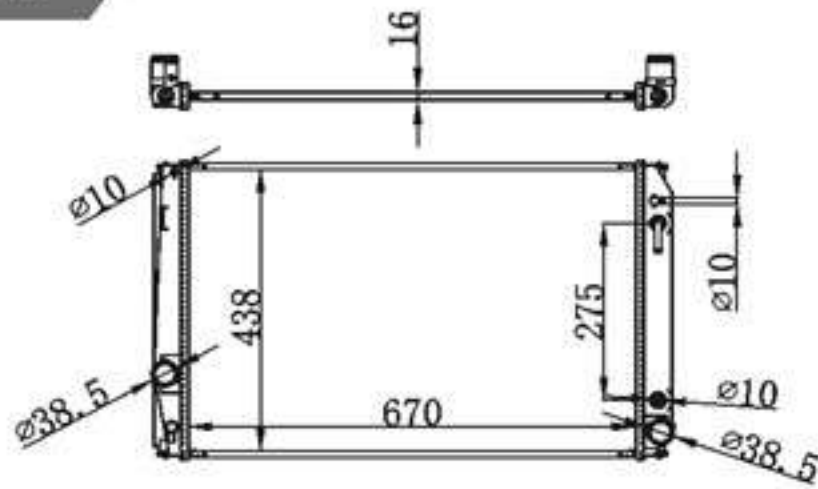

## BY-31827

MODELS : ALPHARD/AELFIRE 08- AT P A : 16  
 CORE SIZE : 670×438 DPI :  
 TANK SIZE : 40/40×462 OEM : 16400-31590  
 CARTON: 465\*85\*785 NISSENS: