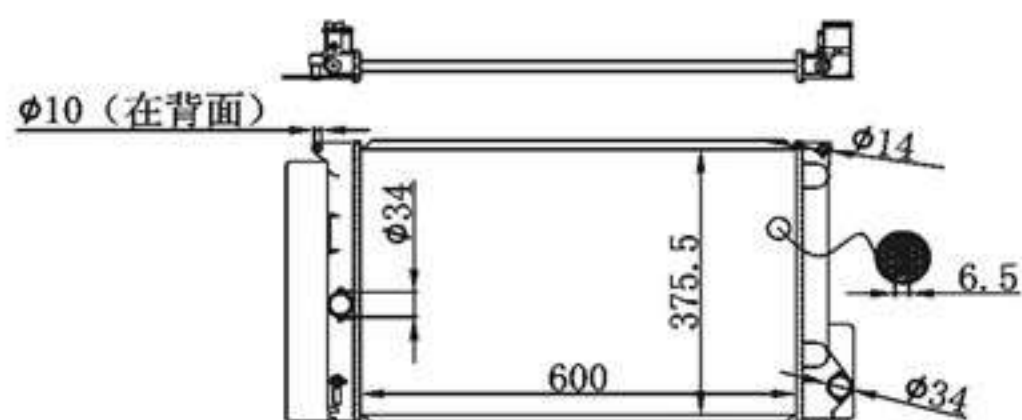

BY-31389

MODELS : COROLLA 07- MT P A : 16/26
CORE SIZE : 600×375.5 DPI :
TANK SIZE : 40/40×400 OEM : 16400-22160
CARTON: 845*120*460 NISSENS:64692