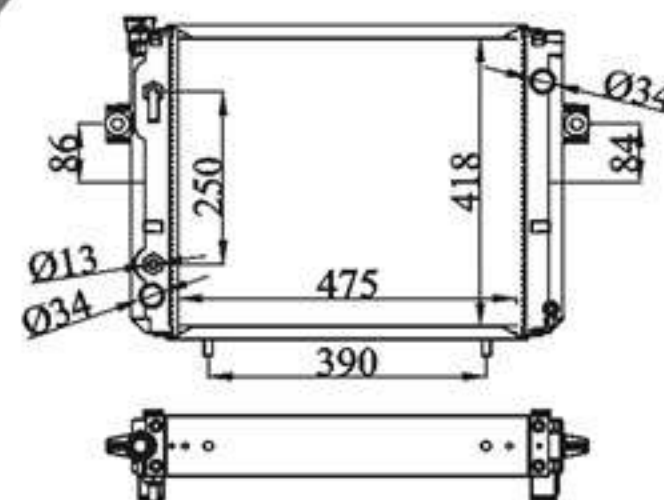

BY-31522

MODELS : 丰田叉车 AT
CORE SIZE : 475×418
TANK SIZE : 84.3/84.3×446
CARTON: 675*150*490

PA : 40/48
DPI :
OEM :
NISSENS: