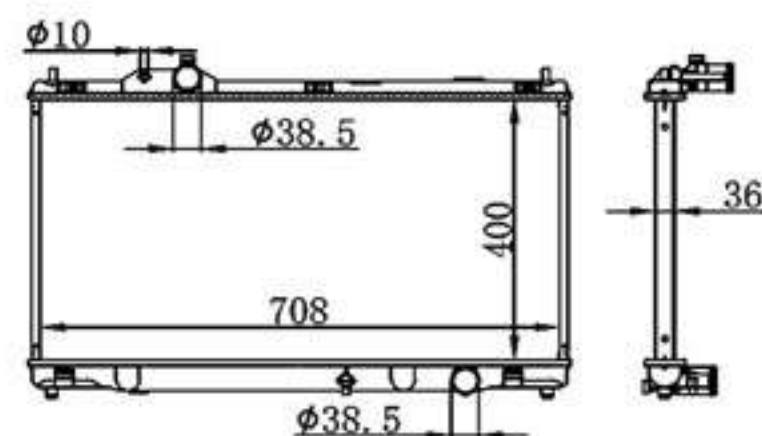

BY-31728

MODELS : LEXUS GS460 11- MT
CORE SIZE : 400×708
TANK SIZE : 55/55×735
CARTON: 780*150*520

P A : 36
DPI :
OEM :
NISSENS: