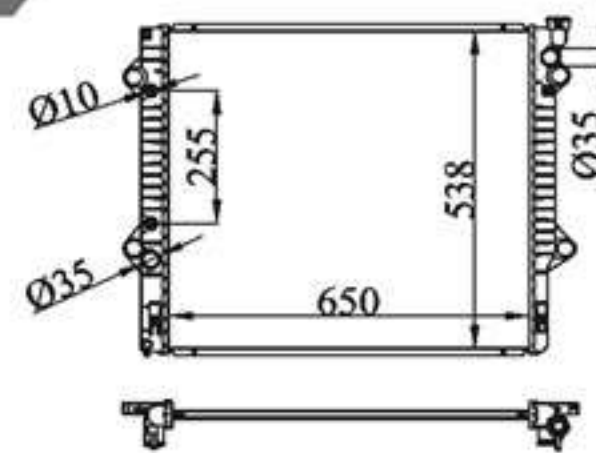

BY-31510

MODELS : TACOMA 2.7L I4 05-11 AT
CORE SIZE : 650×538
TANK SIZE : 48/48×561
CARTON:

P A : 16/26
DPI : 2802-PA26
OEM : 16410-0P030
NISSENS: