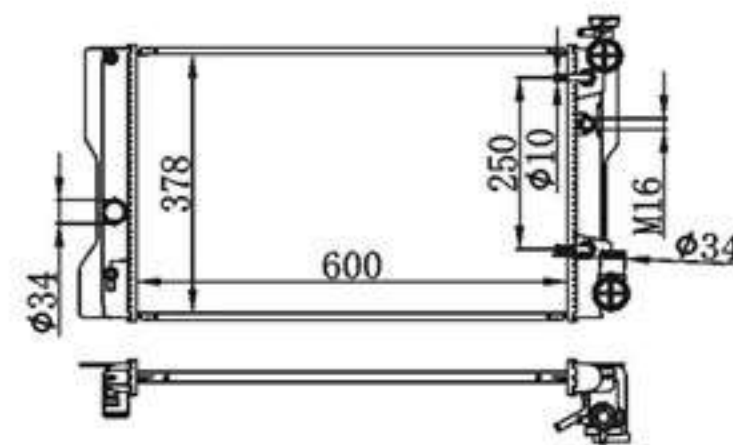

BY-31558

MODELS : COROLLA 08- AT P A : 16/26/32
CORE SIZE : 600×378 DPI :
TANK SIZE : 48/48×400 OEM : 16410-22180
CARTON: 830*140*550 NISSENS: