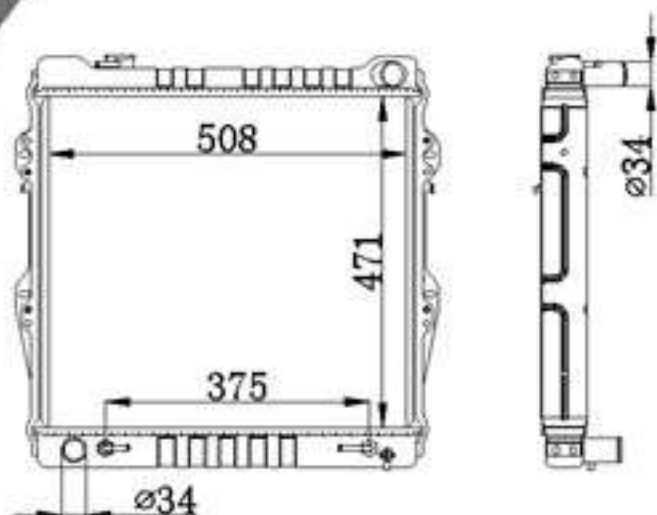

BY-31859

MODELS : 4 RUNNER DLX V6 3.0L 89- AT
CORE SIZE : 471×508
TANK SIZE : 59/59×545
CARTON:

P A : 32
DPI : 50
OEM : 16400-65041
NISSENS: