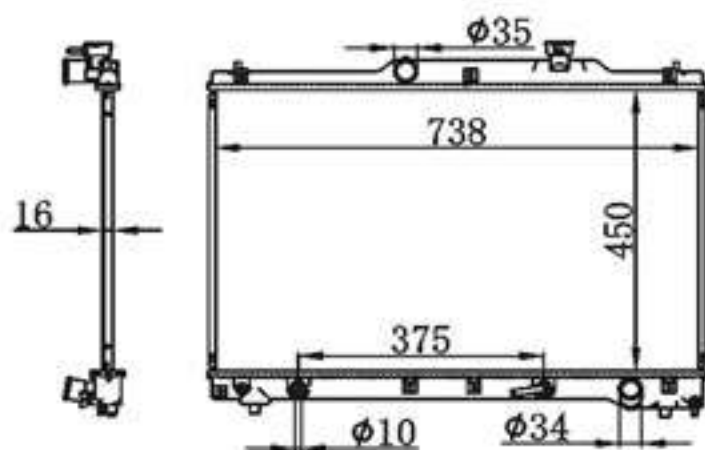

BY-31047

MODELS : PREVIA ACR30 2AZ 03- AT P A : 16
CORE SIZE : 450×738 DPI :
TANK SIZE : 33/48×756 OEM : 16400-28100
CARTON: NISSENS: