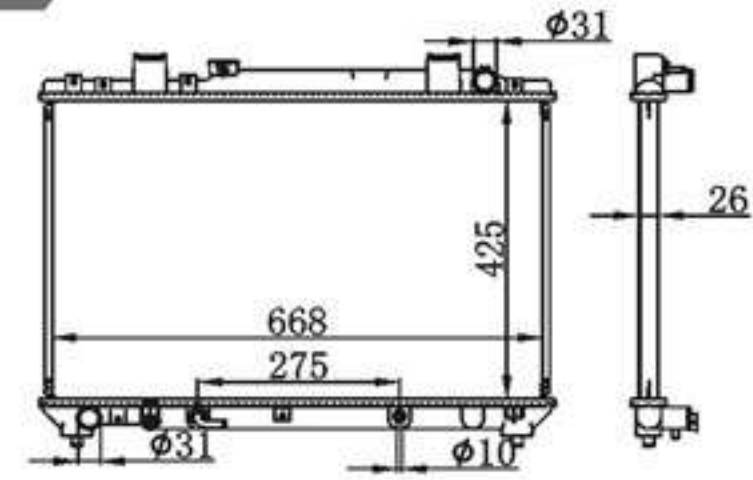

BY-31330

MODELS : TOWNACE NOAH 96-98 AT
CORE SIZE : 425×668
TANK SIZE : 40/40×700
CARTON: 760*120*625
P A : 26
DPI :
OEM : 16400-13600
NISSENS: