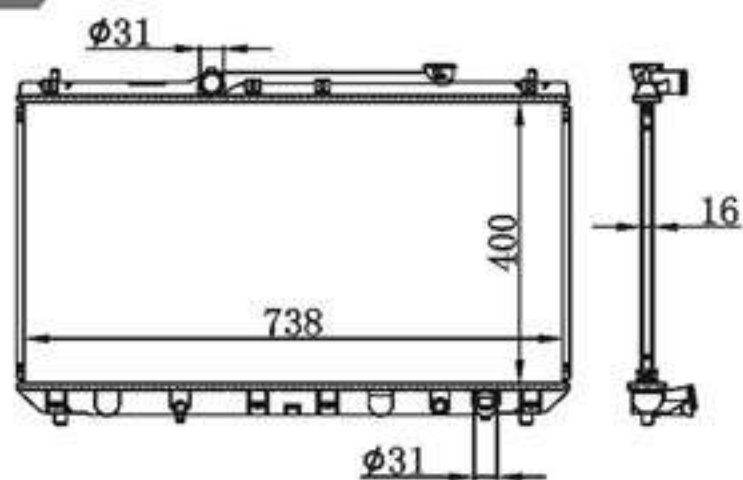

BY-31009

MODELS : CAMRY SXV20 97-00 MT P A : 16
CORE SIZE : 400×738 DPI : 2005
TANK SIZE : 33/48×756 OEM : 16400-03171
CARTON: NISSENS: