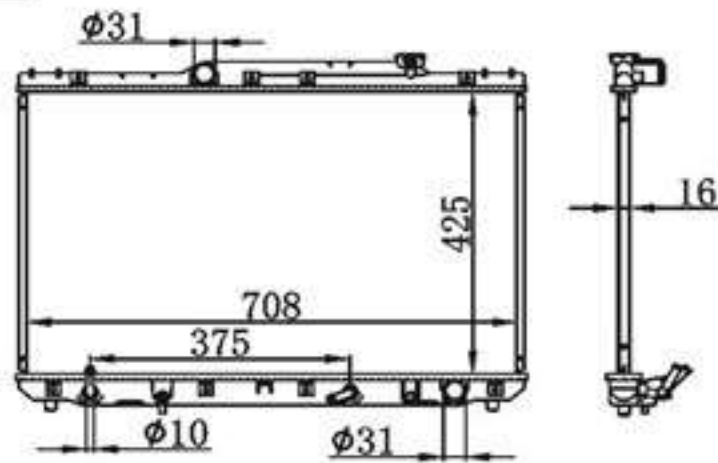

BY-31019

MODELS : CAMRY SXV10 92-00 AT
CORE SIZE : 425×708
TANK SIZE : 33/48×735
CARTON:
P A : 16
DPI : 1318
OEM : 16400-74760/03060
NISSENS: 64768A