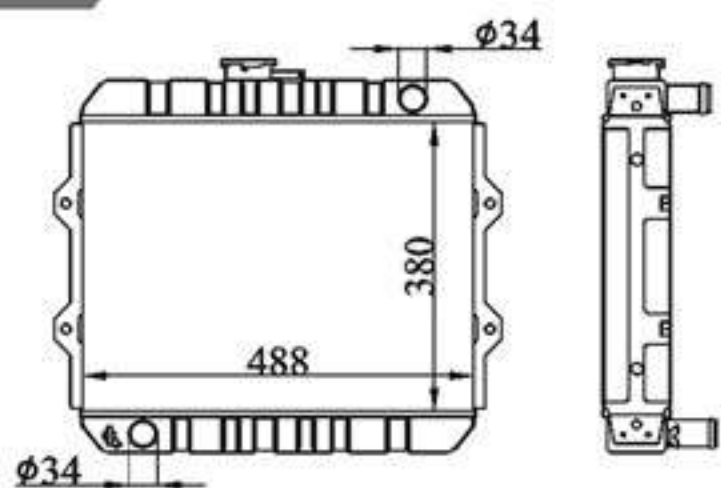

BY-31521

MODELS : 丰田叉车 MT
CORE SIZE : 380×488
TANK SIZE : 75/75×495
CARTON:

BC : 32/38/48
DPI :
OEM :
NISSENS: