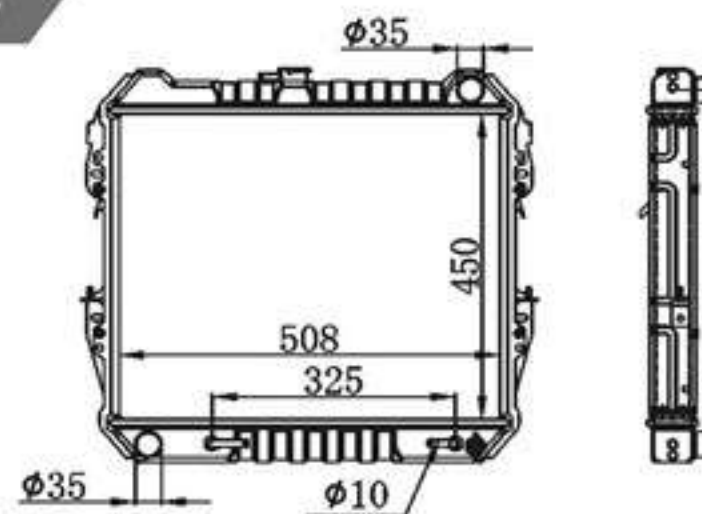

A L : 26/32/36/40/48  
 DPI :  
 OEM :  
 NISSENS:

BY-31704

MODELS : HILUX 2.4 LN65(G) 89- AT  
 CORE SIZE : 450×508  
 TANK SIZE : 63/63×528  
 CARTON:

A L : 26/32/36/40/48  
 DPI :  
 OEM :  
 NISSENS: