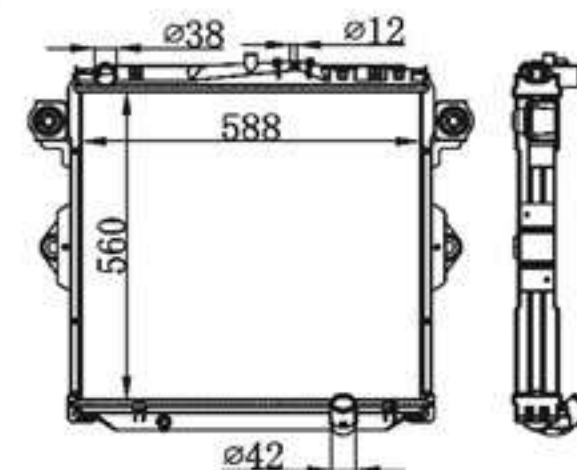

BY-31848

MODELS : LANDCRUISER 70 SERIES VDJ76/
8/9R V8 DIESEL 07- MT P A : 48
CORE SIZE : 560×588 DPI :
TANK SIZE : 69/69×613.5 OEM :
CARTON: 692*136*771 NISSENS: