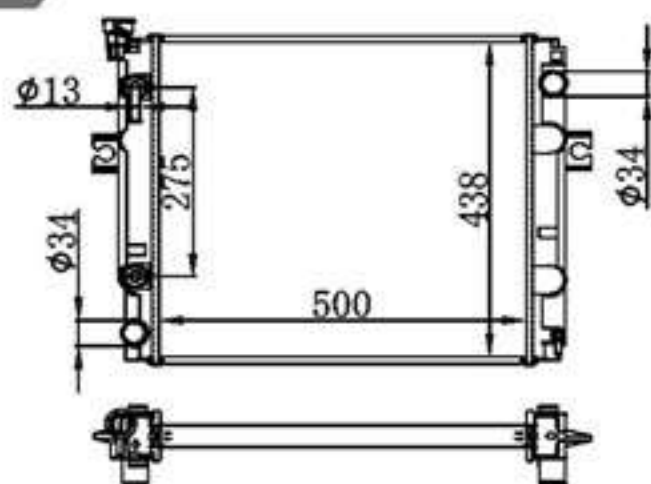

BY-31783

MODELS : 丰田叉车 AT
CORE SIZE : 500×438
TANK SIZE : 68/68×465
CARTON: 765*160*530

P A : 36/48
DPI :
OEM :
NISSENS: