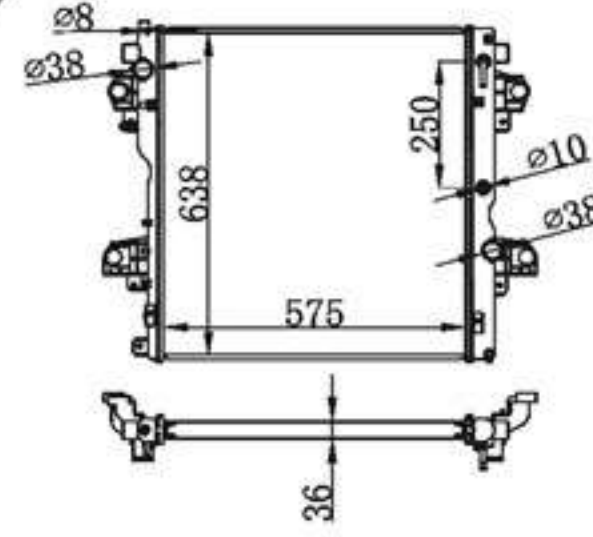

BY-31826

MODELS : LAND CRUISER PRADO J150 3.0 D4D 09- AT P A : 36
CORE SIZE : 575×638 DPI :
TANK SIZE : 54/54×662 OEM : 16400-30300/20290
CARTON: 830*155*675 NISSENS: 646824