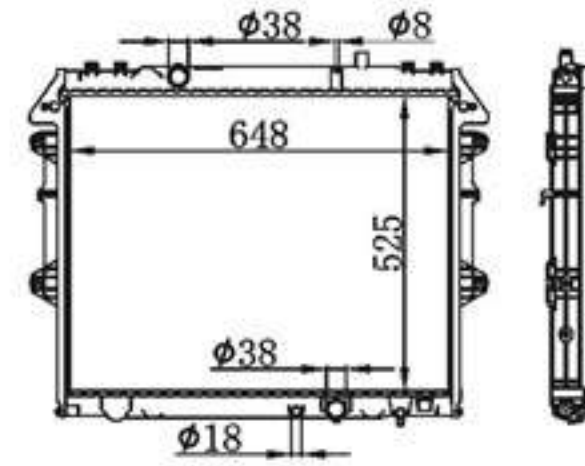

BY-31354

MODELS : HILUX 04- MT
CORE SIZE : 525×648
TANK SIZE : 48/48×678
CARTON: 865*120*730

P A : 16/26/32
DPI :
OEM : 16400-0L120/250
NISSENS:646807