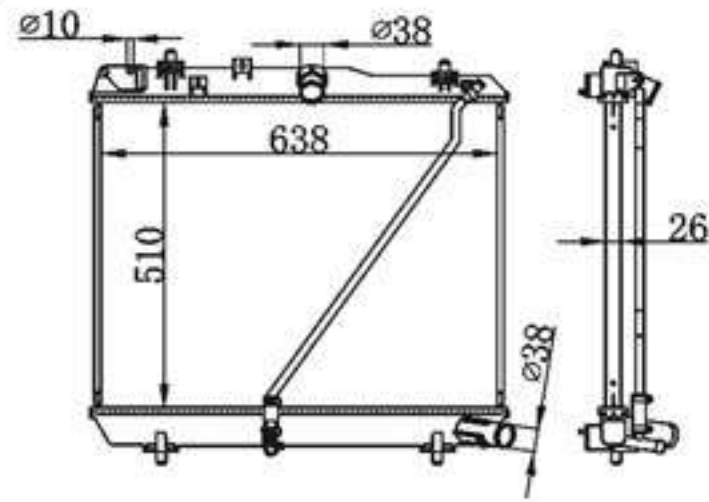

BY-31849

MODELS : KD H 200 NEW 12- MT DIESEL P A : 26
CORE SIZE : 510×638 DPI :
TANK SIZE : 45/45×668 OEM :
CARTON: 690*682*157 NISSENS :