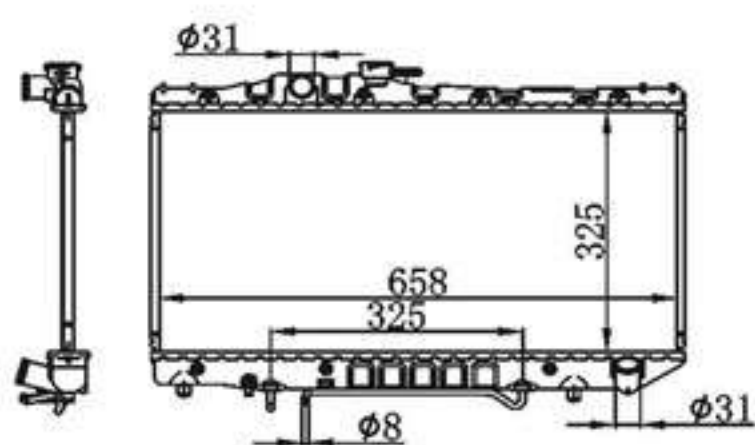

BY-31079

MODELS : CORONA ST170 89-91 AT
CORE SIZE : 325×658
TANK SIZE : 40/50×686
CARTON:

P A : 16
DPI :
OEM : 16400-74320/74340
NISSENS: