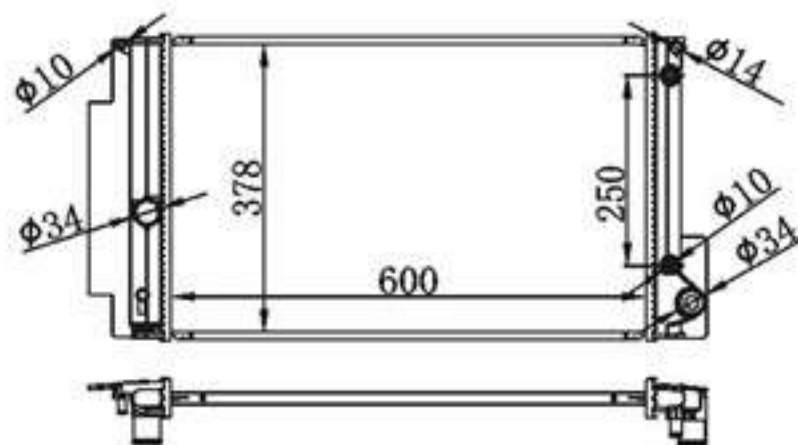

BY-31575

MODELS : SCION 08-10 AT P A : 16/26/32
CORE SIZE : 600×378 DPI : 13001-PA26
TANK SIZE : 48/48×400 OEM : 16400-28660
CARTON: NISSENS: