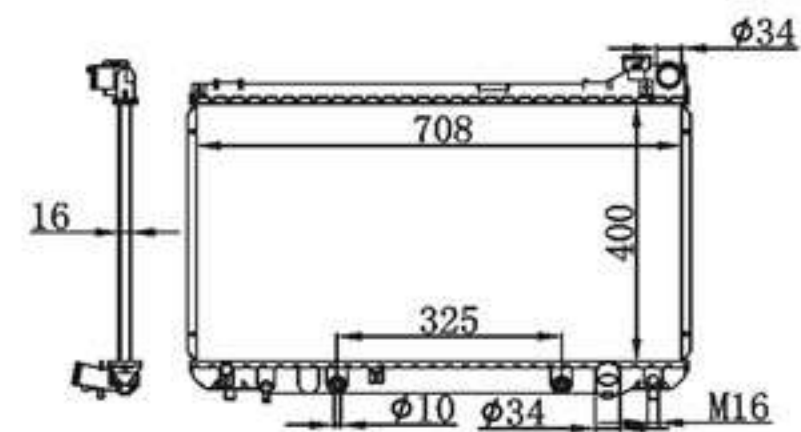

BY-31584

MODELS : MARK II JZX110 00- AT
CORE SIZE : 400×708
TANK SIZE : 33/48×735
CARTON:
P A : 16
DPI :
OEM :
NISSENS :