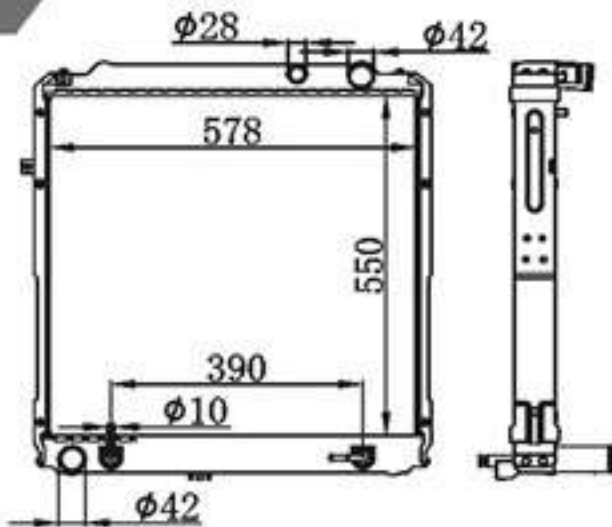

BY-31573

MODELS : COASTER' 97-99 AT P A : 32/36/48
CORE SIZE : 550×578 DPI :
TANK SIZE : 69/69×597 OEM :
CARTON: 710*170*740 NISSENS: