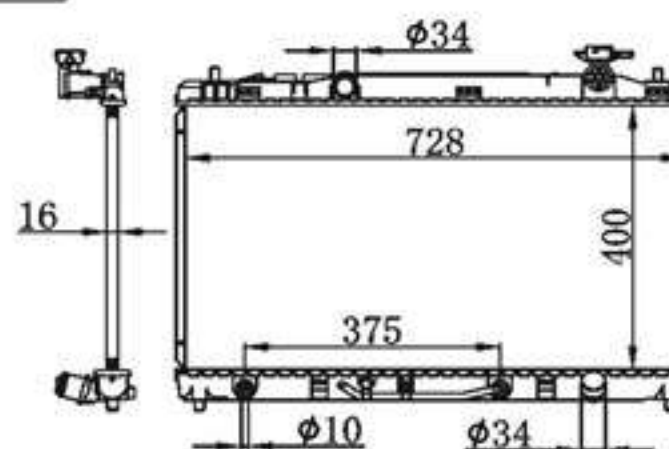

BY-31348

MODELS : CAMRY ACV40/2AZ 06- AT P A : 16
CORE SIZE : 400×728 DPI : 2917
TANK SIZE : 33/48×755 OEM : 16400-0H220
CARTON: 820*155*605 NISSENS:646808