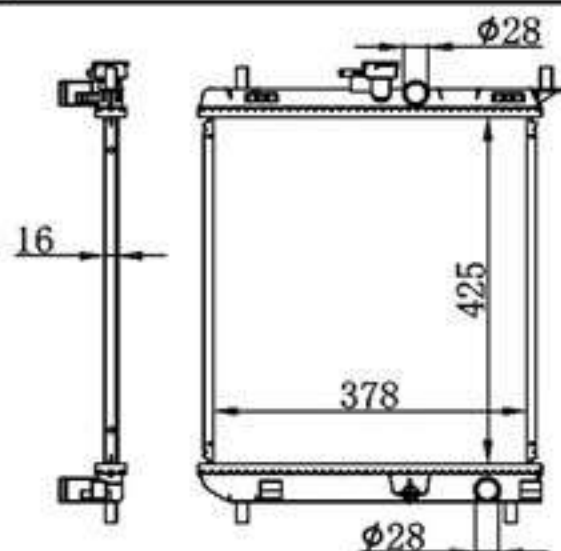

## BY-31725

MODELS : AVANZA (NEW) MT  
CORE SIZE : 425×378  
TANK SIZE : 33/33×400  
CARTON: 470\*110\*580

P A : 16  
DPI :  
OEM : 16410-BZ320  
NISSENS: