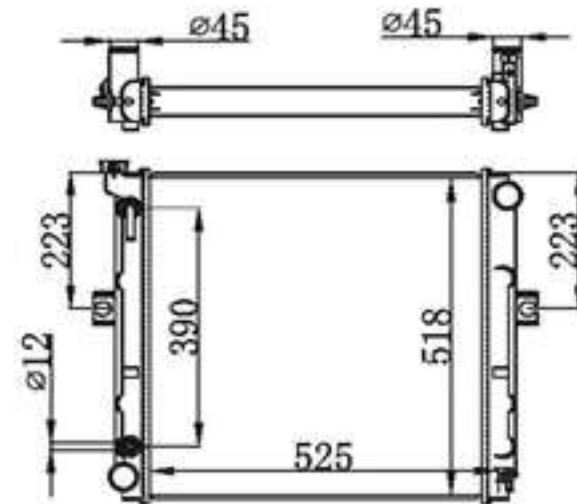

BY-31790

MODELS : 丰田叉车 AT
CORE SIZE : 525×518
TANK SIZE : 74/74×544.5
CARTON: 700*135*565

P A : 48/56
DPI :
OEM :
NISSENS: