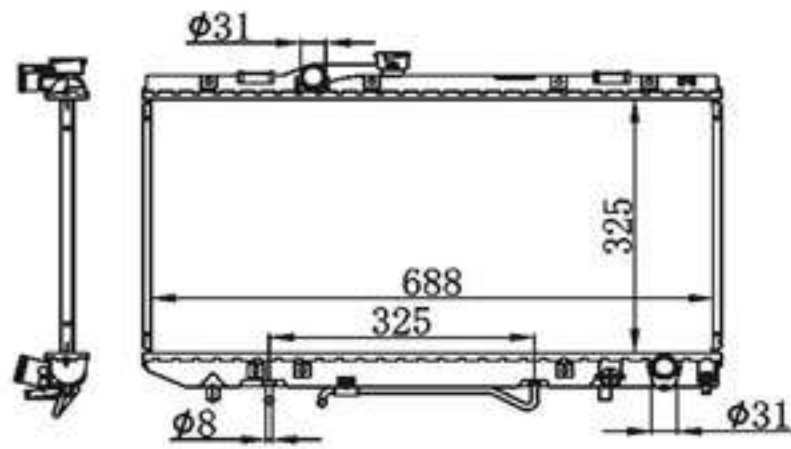

BY-31145

MODELS : CELICA ST180 L4 2.2L 90-93 AT P A : 16/26/32
CORE SIZE : 325×688 DPI : 1174-PA26
TANK SIZE : 47/47×713 OEM : 16400-74500
CARTON: NISSENS: