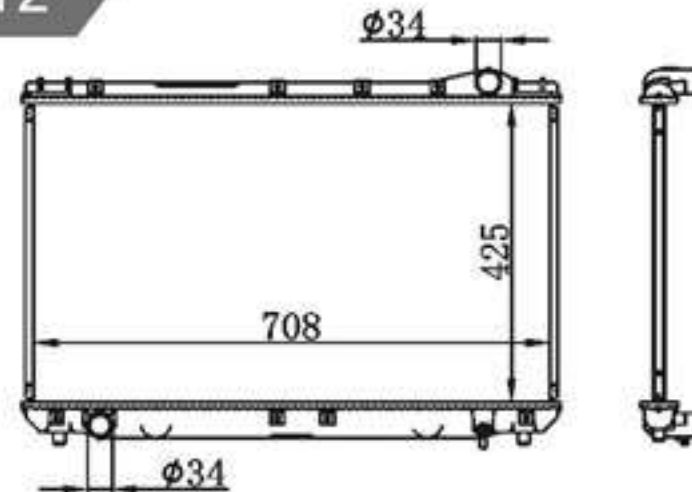

BY-31012

MODELS : CAMRY MCV/MCX 95-96 MT P A : 16/26
CORE SIZE : 425×708 DPI :
TANK SIZE : 48/48×735 OEM :
CARTON: NISSENS: