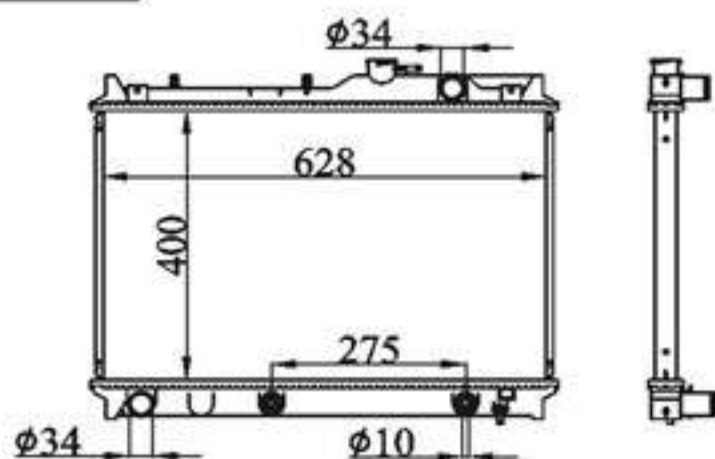

BY-31295

MODELS : CONDOR SURF AT
CORE SIZE : 400×628
TANK SIZE : 48/48×660
CARTON: 720*130*600
P A : 16/26/32
DPI :
OEM : 16400-
NISSENS: