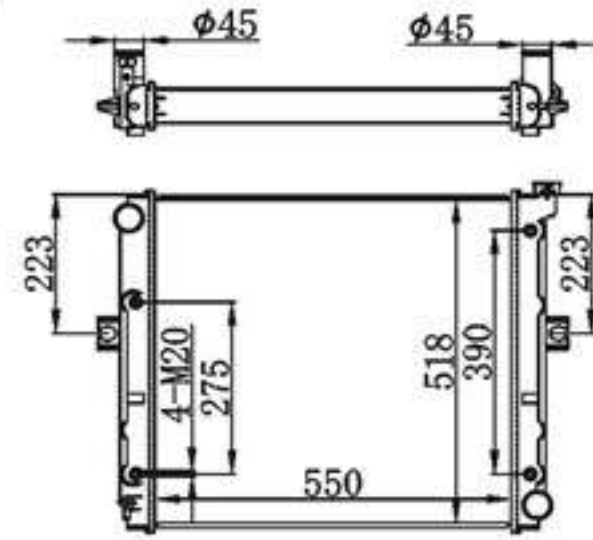

BY-31610

MODELS : 丰田叉车 AT P A : 48/56
CORE SIZE : 550×518 DPI :
TANK SIZE : 74/74×544.5 OEM :
CARTON: 780*160*610 NISSENS: