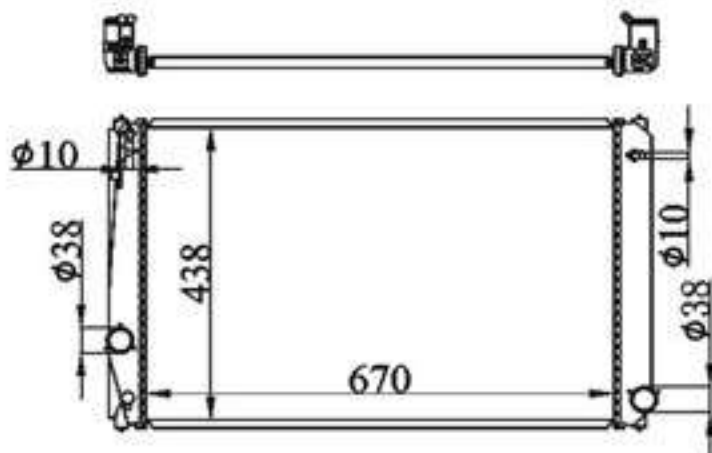

BY-31413

MODELS : RAV4 05- MT P A : 16/26
CORE SIZE : 670×438 DPI :
TANK SIZE : 46/46×462 OEM :
CARTON: 855*125*540 NISSENS: