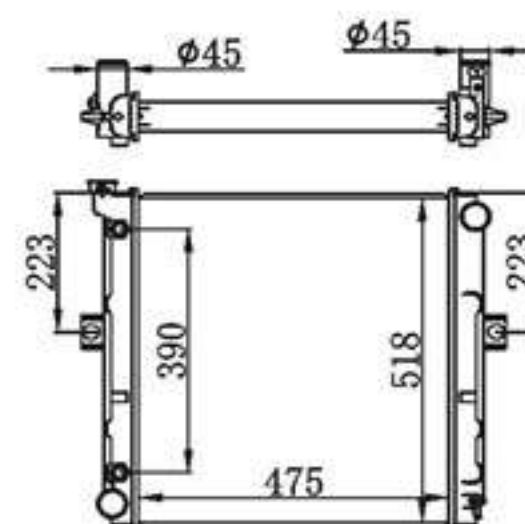

BY-31608

MODELS : 丰田叉车 AT P A : 48/56
CORE SIZE : 475×518 DPI :
TANK SIZE : 74/74×544.5 OEM :
CARTON: 700*160*610 NISSENS: