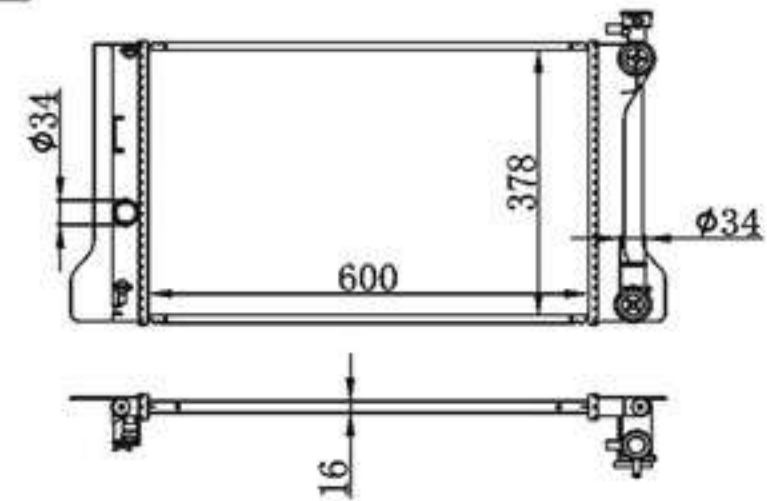

BY-31594

MODELS : COROLLA 07- MT
CORE SIZE : 600×378
TANK SIZE : 33/33×400
CARTON:

P A : 16
DPI :
OEM :
NISSENS: