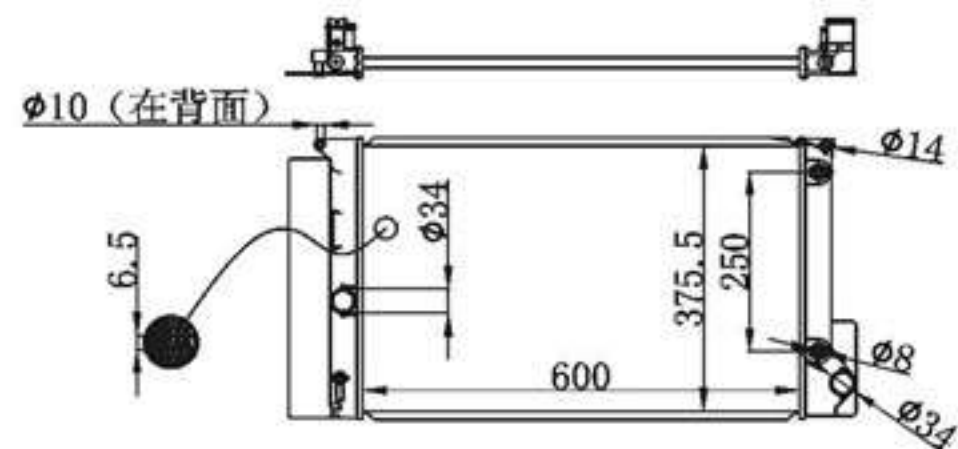

BY-31394

75342 MT

MODELS : COROLLA 07- AT P A : 16  
 CORE SIZE : 600×375.5 DPI :  
 TANK SIZE : 40/40×400 OEM :  
 CARTON : 845\*120\*460 NISSENS :

BY-31395

MODELS : COROLLA 07- AT P A : 16/22/26  
 CORE SIZE : 600×378 DPI :  
 TANK SIZE : 40/40×400 OEM :  
 CARTON : 845\*120\*460 NISSENS :