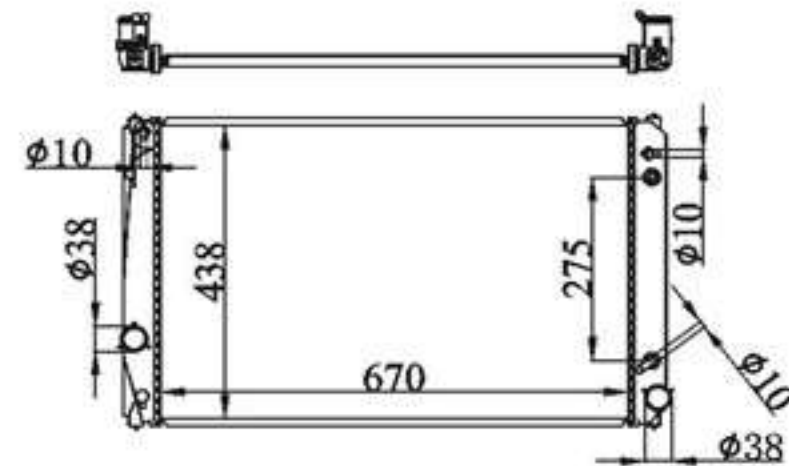

BY-31412

MODELS : RAV4 05- AT P A : 16/26
CORE SIZE : 670×438 DPI : 2893-PA26
TANK SIZE : 46/46×462 OEM : 16400-31430
CARTON: 855*125*540 NISSENS: