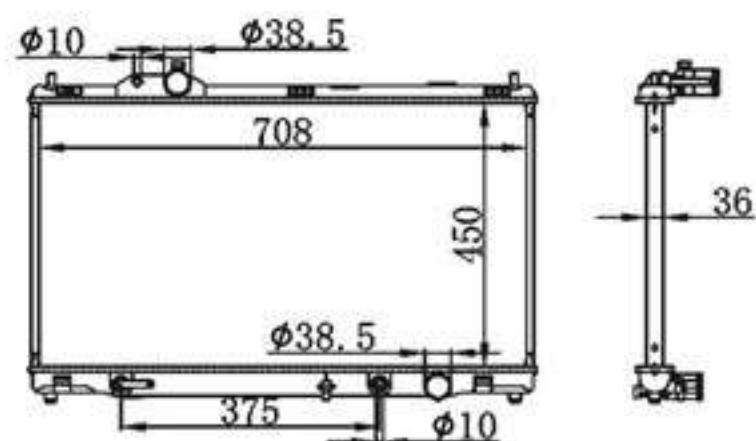

BY-31649

MODELS : LEXUS GS460 11- AT
CORE SIZE : 450×708
TANK SIZE : 55/55×735
CARTON: 780*150*570

P A : 36
DPI :
OEM :
NISSENS: