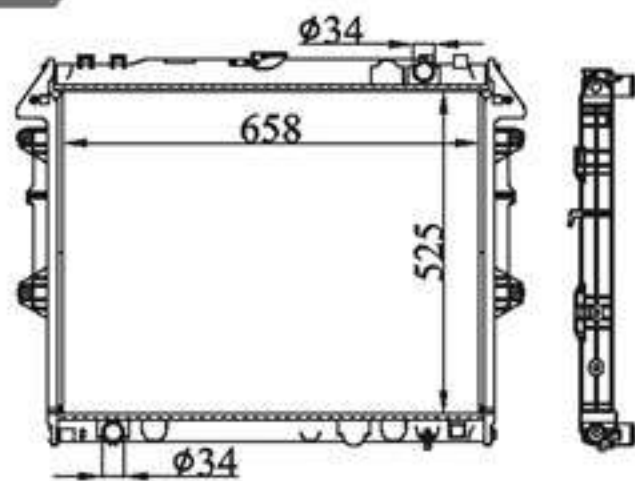

BY-31515

MODELS : HILUX VIGO 04- MT P A : 16/26/32
CORE SIZE : 525×658 DPI :
TANK SIZE : 48/48×678 OEM :
CARTON: 685*120*745 NISSENS: