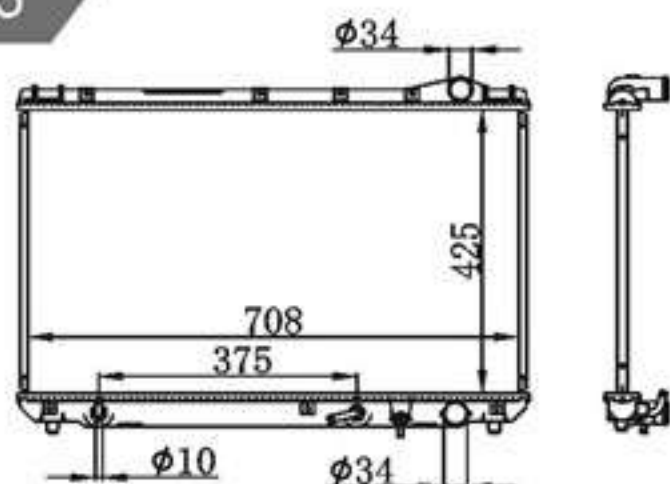

BY-31013

MODELS : CAMRY VCV10 92-96 AT P A : 16/26/32
CORE SIZE : 425×708 DPI :
TANK SIZE : 48/48×735 OEM : 16400-62160
CARTON: NISSENS: