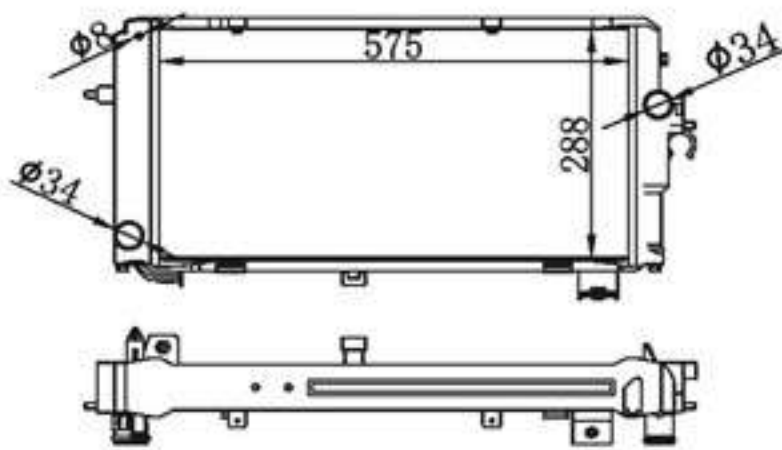

## BY-31595

MODELS : MARK DIES MT  
CORE SIZE : 575×288  
TANK SIZE : 69/69×312  
CARTON:

P A : 36  
DPI :  
OEM :  
NISSENS: