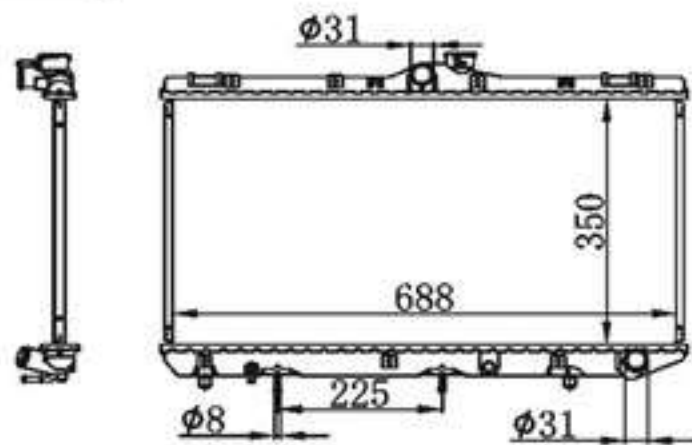

BY-31091

MODELS : COROLLA AE115 98- AT
CORE SIZE : 350×688
TANK SIZE : 48/48×717
CARTON:
P A : 16/26/32
DPI :
OEM : 16400-64640
NISSENS: