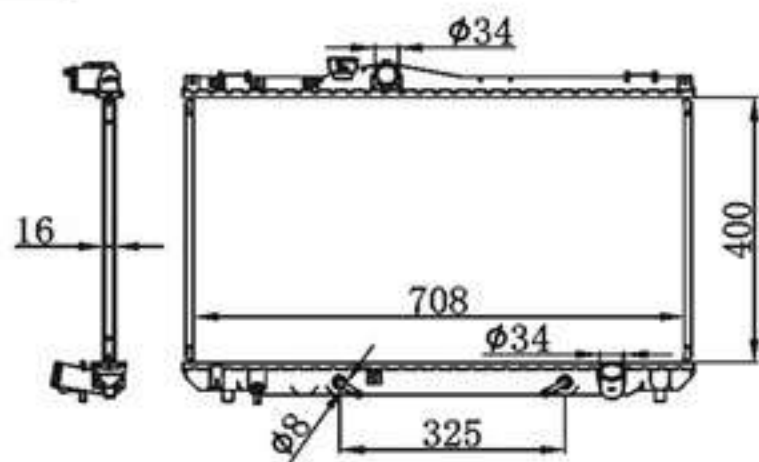

BY-31105

MODELS : CRESSIDA JZX90/GX90 92-94 AT P A : 16
CORE SIZE : 400×708 DPI :
TANK SIZE : 33/48×735 OEM : 16400-70500
CARTON: NISSENS: