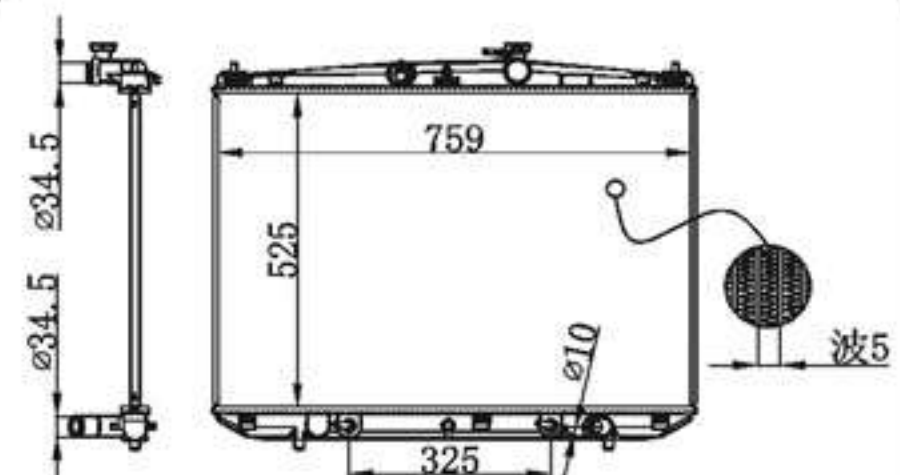

BY-31830

MODELS : HIGHLANDER 3.5L V6 14- AT P A : 16-波5
CORE SIZE : 525×759 DPI : 13450
TANK SIZE : 44/44×771 OEM :
CARTON: 680*145*775 NISSENS: