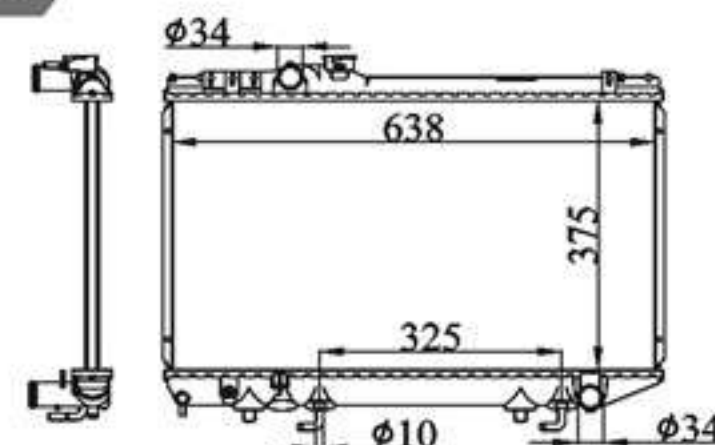

BY-31526

MODELS : SUPRA L6 3.0L 86-93 AT
CORE SIZE : 375×638
TANK SIZE : 50/50×667
CARTON: 710*140*560

PA : 16/26
DPI : 196
OEM : 16400-42120/21
NISSENS: