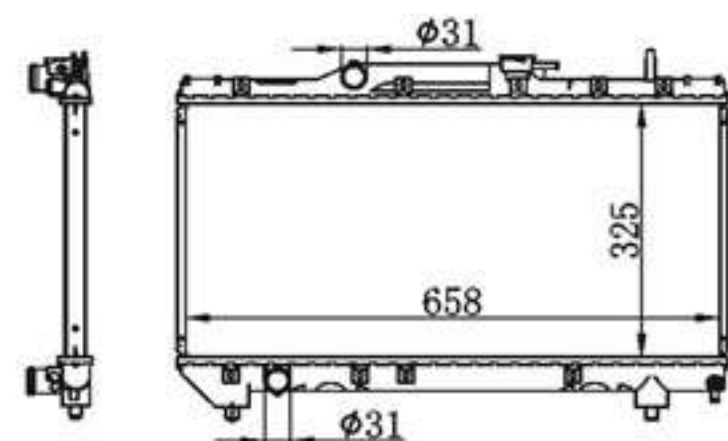

BY-31056

MODELS : CORONA AT190/1 92-94 MT
CORE SIZE : 325×658
TANK SIZE : 48/48×678
CARTON:
P A : 26/32
DPI :
OEM : 16400-16450/15570
NISSENS: