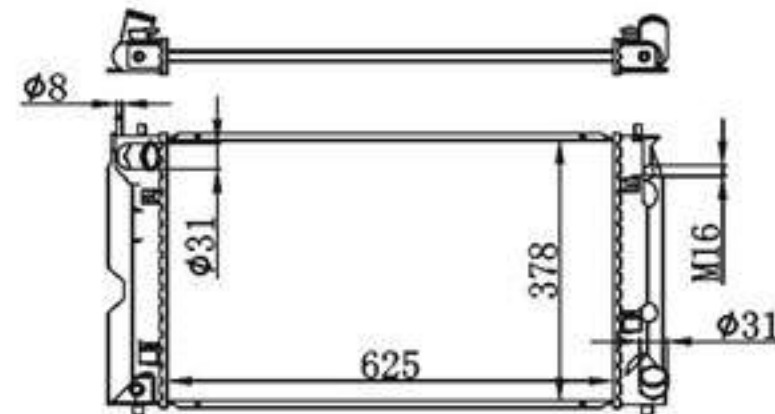

BY-31574

MODELS : COROLLA E12U, E12J 1.4D 01- MT P A : 16/26/32
CORE SIZE : 625×378 DPI :
TANK SIZE : 48/48×400 OEM : 16400-0N030/0N031
CARTON: NISSENS: