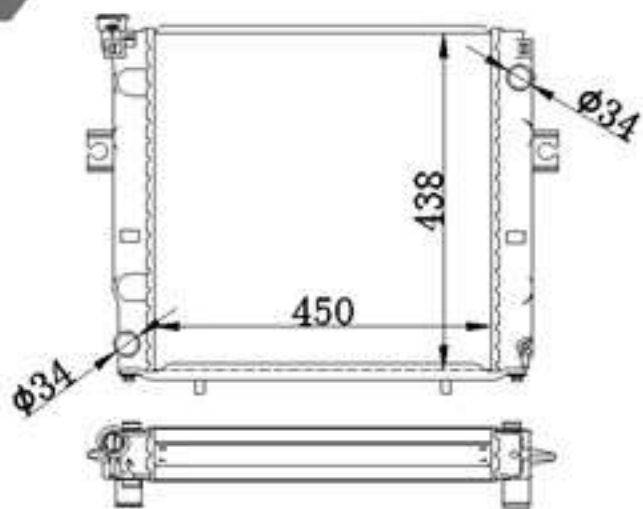

BY-31857

MODELS : 丰田叉车 MT
CORE SIZE : 450×438
TANK SIZE : 68/68×465
CARTON:

P A : 32/48
DPI :
OEM :
NISSENS: