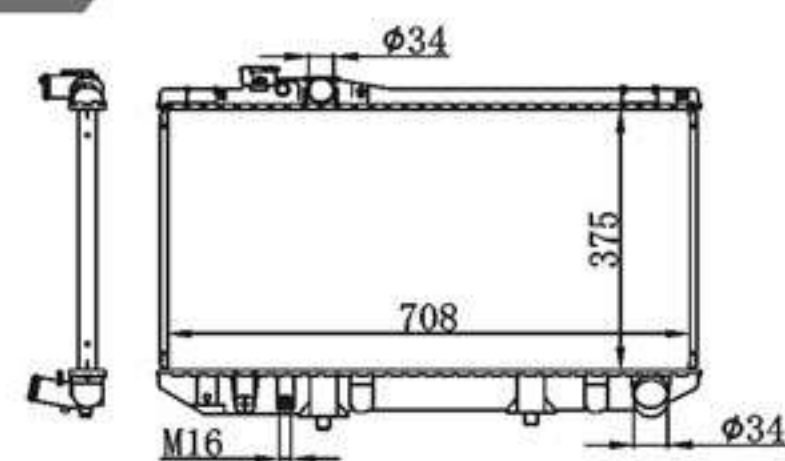

BY-31280

MODELS : CHASER' 90-93 MT
CORE SIZE : 375×708
TANK SIZE : 48/48×735
CARTON: 780*130*560

P A : 16/26/32
DPI :
OEM : 16400-
NISSENS: