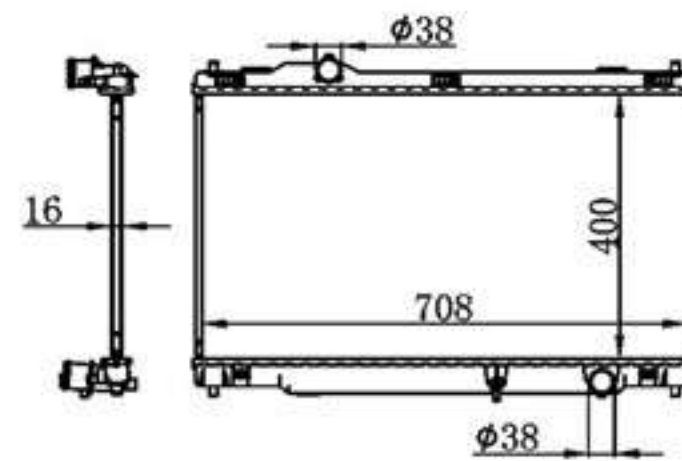

BY-31130

MODELS : CS450H BASE V6 3.5L 06-11 MT
CORE SIZE : 400×708
TANK SIZE : 48/40×735
CARTON:
P A : 16
DPI : 2782
OEM : 16400-31370
NISSENS: