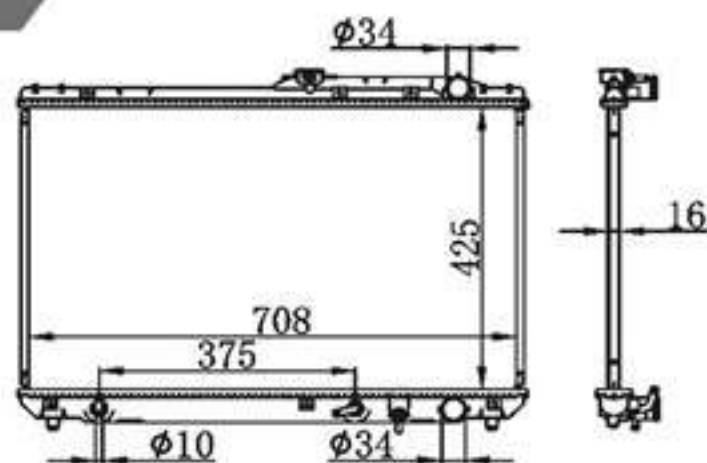

BY-31015

MODELS : CAMRY VCV10 92-96 AT P A : 16
CORE SIZE : 425×708 DPI :
TANK SIZE : 33/48×735 OEM : 16400-62100/6210
CARTON: NISSENS: