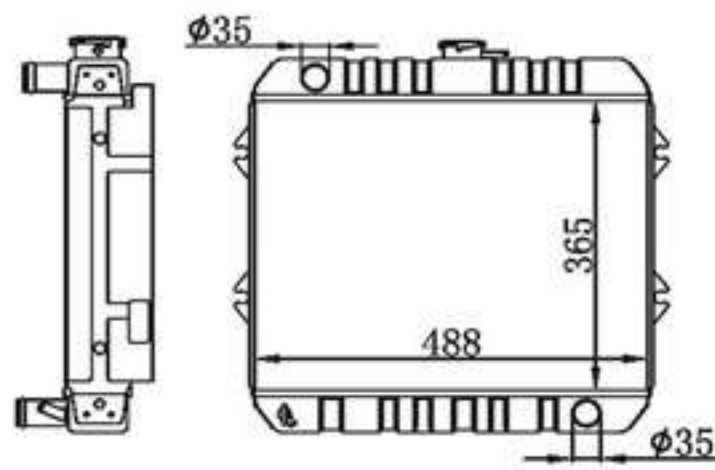

BY-31529

MODELS : 丰田叉车 MT
CORE SIZE : 365×488
TANK SIZE : 75/75×495
CARTON:

BC : 32/38/48
DPI :
OEM :
NISSENS: