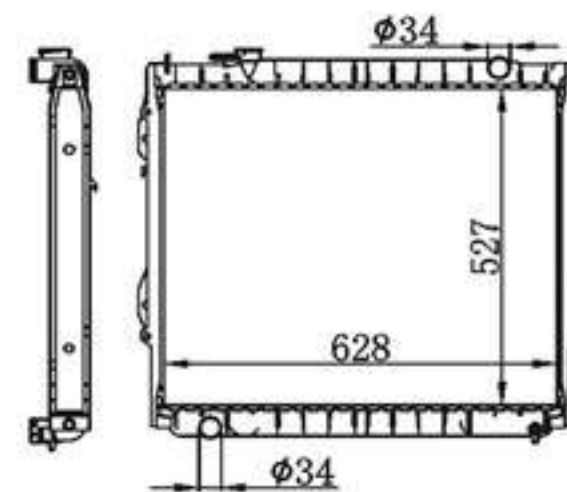

BY-31476

MODELS : 3.4I 95- MT P A : 26/32
CORE SIZE : 527×628 DPI : 1986-PA26
TANK SIZE : 53/53×655 OEM : 16410-0C030
CARTON: 785*125*730 NISSENS:646231