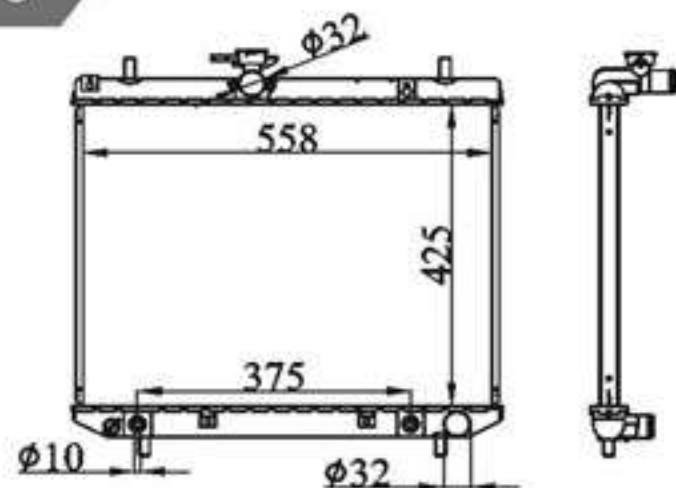

BY-31303

MODELS : AVENSIS'05 AT
CORE SIZE : 425×558
TANK SIZE : 48/48×583
CARTON: 645*150*635

P A : 16/26
DPI :
OEM :
NISSENS: