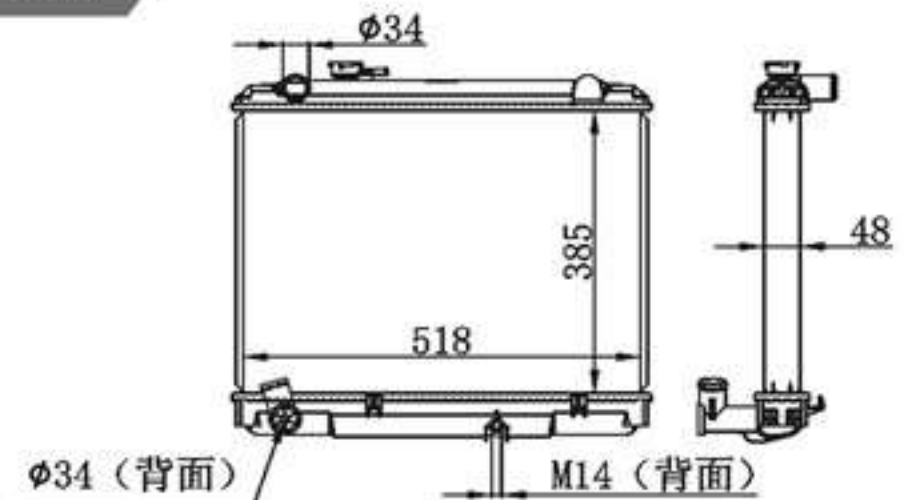

BY-31582

MODELS : DYNA CK-LY201 97-99 MT
CORE SIZE : 385×518
TANK SIZE : 69.5/69.5×544
CARTON:
P A : 48
DPI :
OEM :
NISSENS :