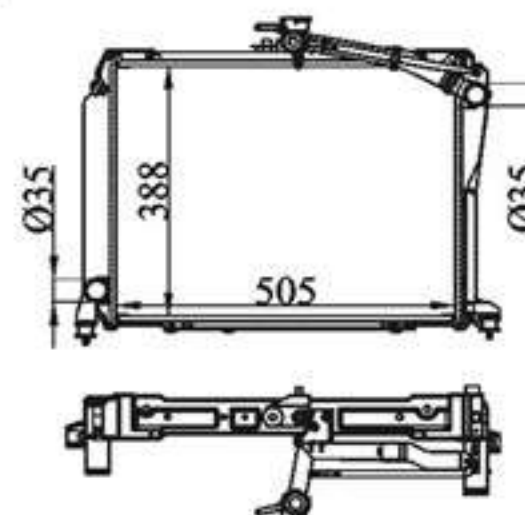

BY-31236

MODELS : HIACE89-(GAS) 98-99 MT   P A : 26/32/36/40/48
CORE SIZE : 505×398   DPI :
TANK SIZE : 69/69×416   OEM : 16400-75330
CARTON: 644*210*508   NISSENS: