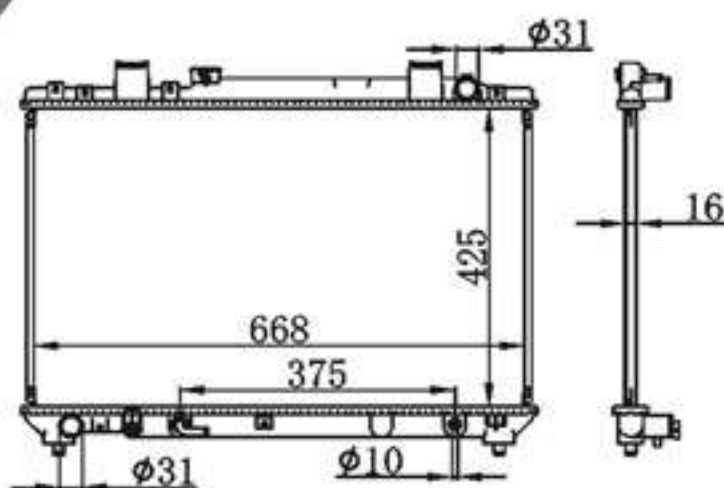

BY-31327

MODELS : TOWNACE NOAH 96-98 AT P A : 16
CORE SIZE : 425×668 DPI :
TANK SIZE : 33/40×700 OEM : 16400-7A390
CARTON: 760*120*625 NISSENS: