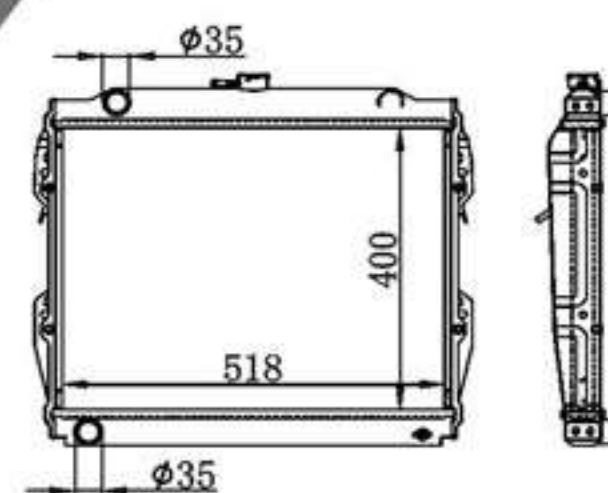

BY-31736

MODELS : PR 50/50/LN56 MT P A : 16/22/26/32/36
CORE SIZE : 400×518 DPI :
TANK SIZE : 55/55×544 OEM : 16400-35370
CARTON: 640*130*610 NISSENS: