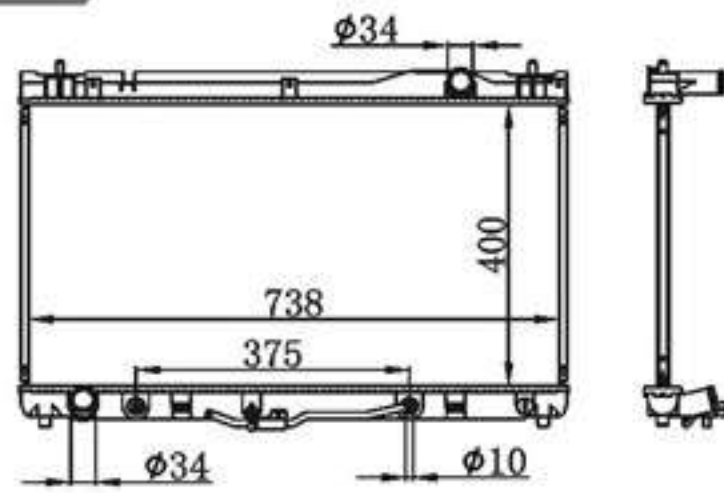

## BY-31001

MODELS : SOLARA SPORT V6 3.3L 08- AT      P A : 16/26  
 CORE SIZE : 400×738                              DPI : 2434-PA26  
 TANK SIZE : 48/48×756                          OEM : 16400-20270  
 CARTON:    NISSENS: 64633