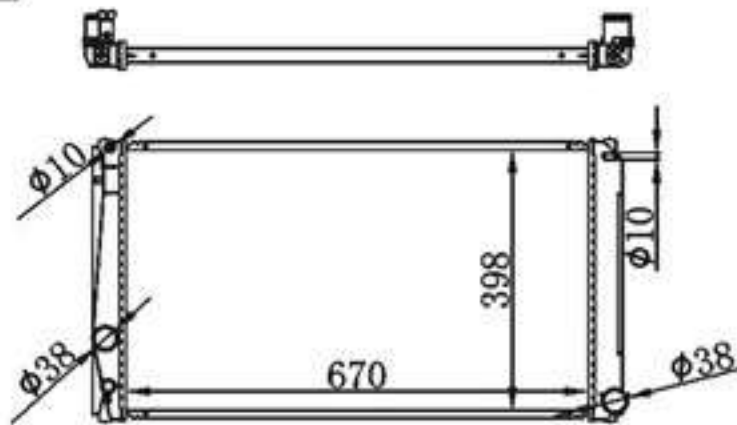

BY-31373

MODELS : PREVIA ACR 50 07- MT
CORE SIZE : 670×398
TANK SIZE: 40/40×424
CARTON: 855*120*500

P A : 16-波5/16/22-波8
DPI :
OEM : 16400-28570/28560
NISSENS: