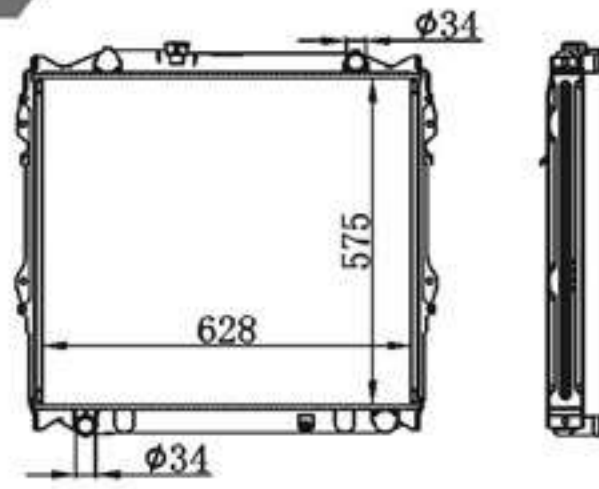

BY-31137

MODELS : PARADO VZJ 95 95-98 MT P A : 16/26/32
CORE SIZE : 575×628 DPI :
TANK SIZE : 48/48×660 OEM : 16400-75160
CARTON: NISSENS: