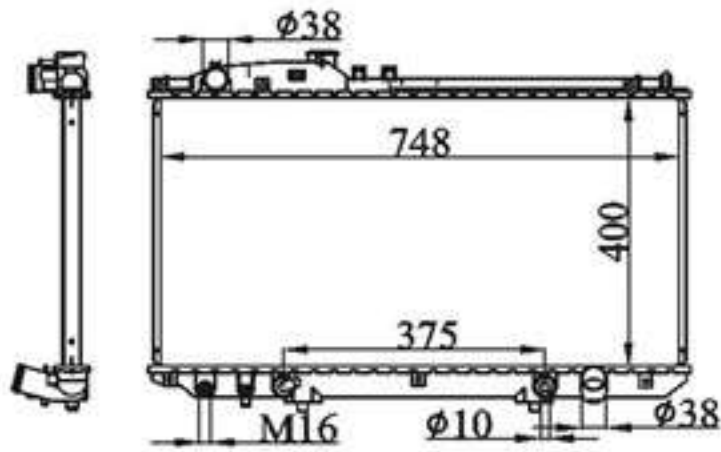

BY-31289

MODELS : LEXUS SC 01- AT
CORE SIZE : 400×748
TANK SIZE : 48/48×774
CARTON:
P A : 16/26
DPI : 2541-PA16/2575-PA26
OEM : 16400-50280/260
NISSENS: 64658