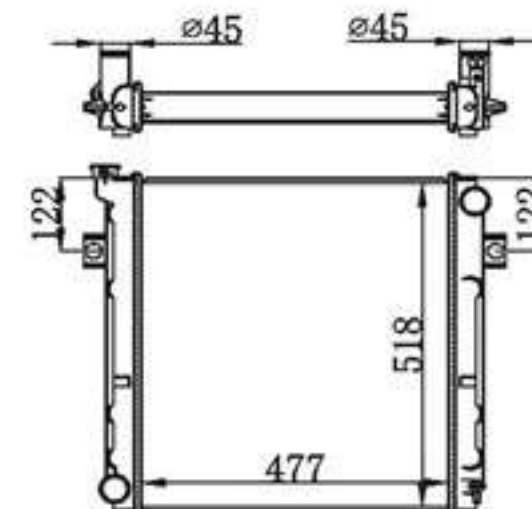

BY-31792

MODELS : 丰田叉车 MT
CORE SIZE : 477×518
TANK SIZE : 74/74×544.5
CARTON: 655*135*565

P A : 48/56
DPI :
OEM :
NISSENS: