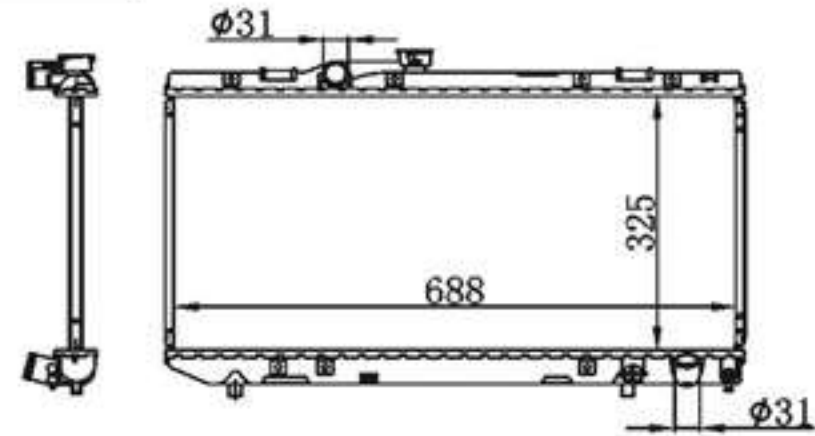

BY-31146

MODELS : CELICA ST180 L4 2.2L 90-93 MT P A : 16/26/32
CORE SIZE : 325×688 DPI : 1437-PA16
TANK SIZE : 47/47×713 OEM : 16400-74510
CARTON: NISSENS: