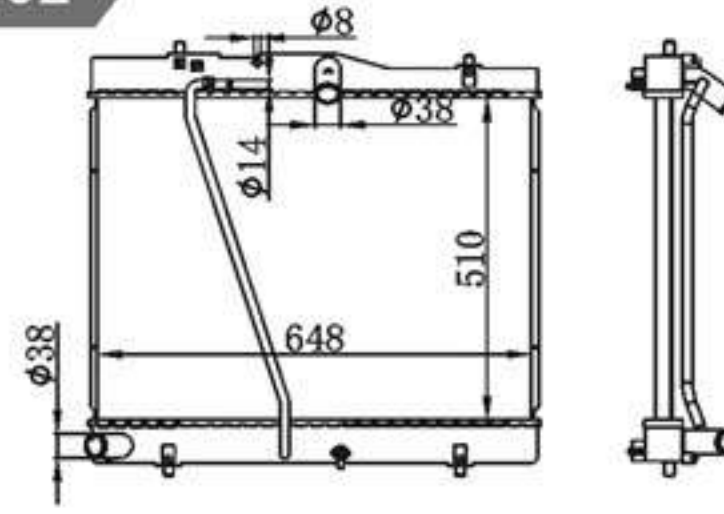

BY-31482

MODELS : LEXUS HIACE CBA-TRH214W MT
CORE SIZE : 510×648
TANK SIZE : 57/57×677
CARTON:
P A : 26/32/36
DPI :
OEM :
NISSENS: