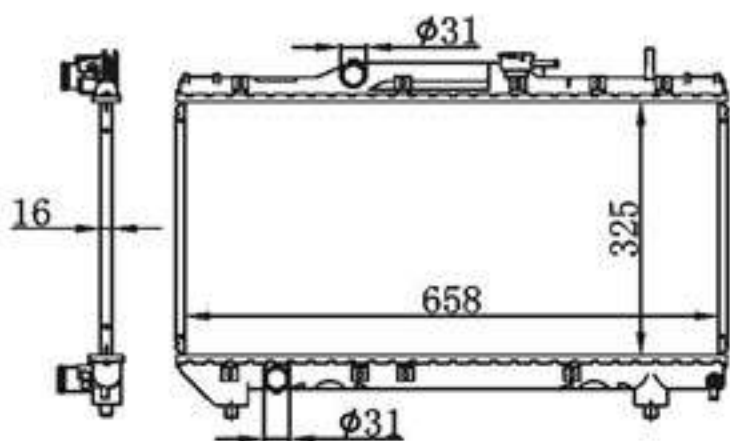

BY-31055

MODELS : CORONA AT190/1 92-94 MT
CORE SIZE : 325×658
TANK SIZE : 33/48×678
CARTON:
P A : 16
DPI :
OEM : 16400-16450/15570
NISSENS: