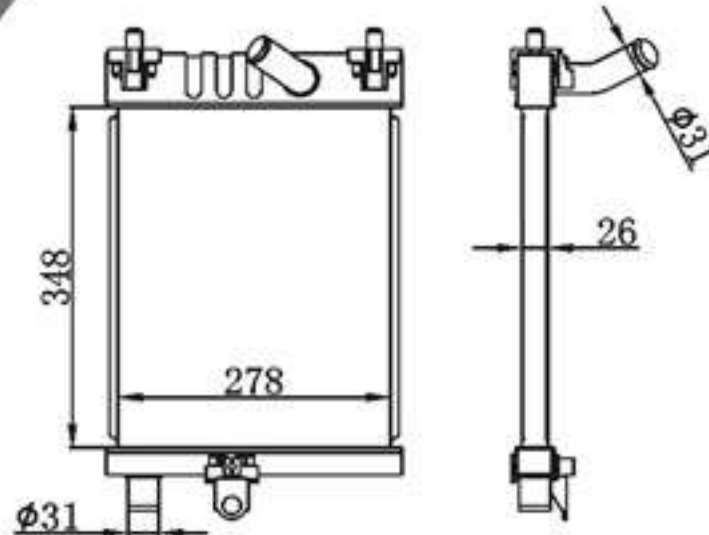

BY-31487

MODELS : LEXUS HIACE MT
CORE SIZE : 348×278
TANK SIZE : 37/37×300
CARTON:
A L : 26
DPI :
OEM :
NISSENS: