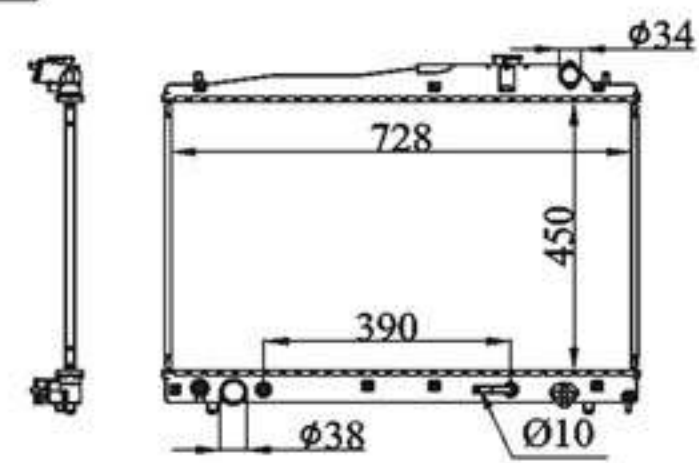

P A : 16/26  
DPI :  
OEM :  
NISSENS:

**BY-31304**

MODELS : ESTIMA 00- AT  
CORE SIZE : 450×728  
TANK SIZE : 40/40×760  
CARTON: 825\*120\*660

P A : 16/26  
DPI :  
OEM : 16400-20170  
NISSENS:

75263 MT