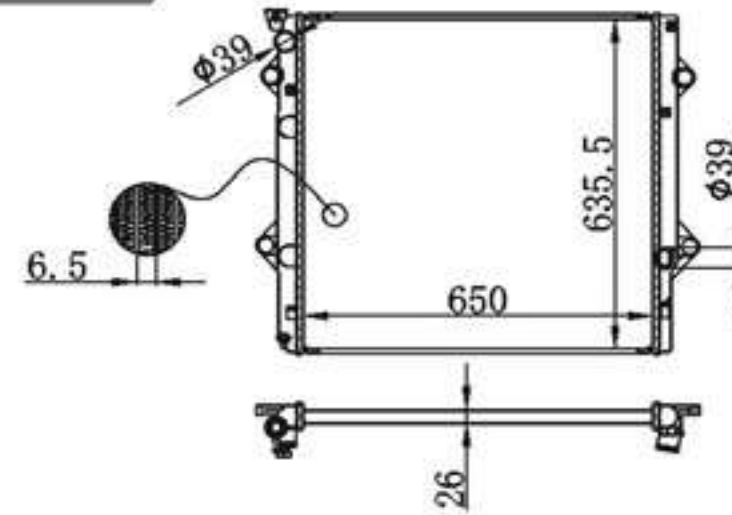

BY-31718

MODELS : LEXUS GX 460 4.6L V8 10-11 MT
CORE SIZE : 650×635.5
TANK SIZE : 48/48×658
CARTON:
P A : 26
DPI :
OEM :
NISSENS :