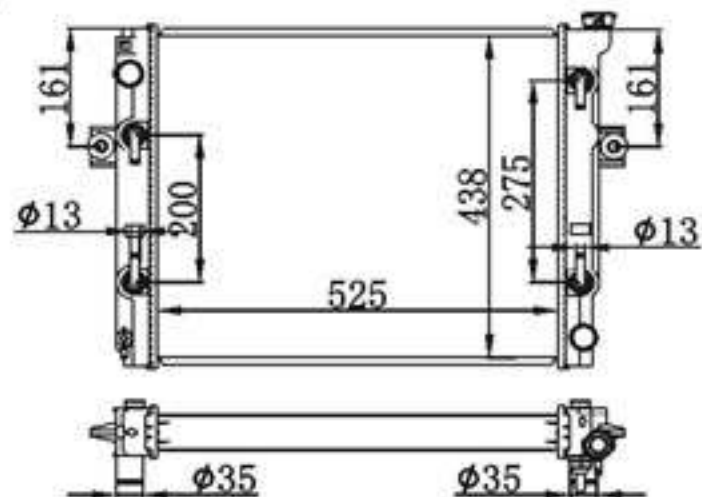

**BY-31542**

MODELS : TUNDRA 4.0L V6 07-10 MT  
 CORE SIZE : 650×708  
 TANK SIZE : 48/48×735  
 CARTON:  
 P A : 26/32  
 DPI : 2993/2992-PA16  
 OEM : 16400-05010  
 NISSENS:

**BY-31543**

MODELS : 7FDAU50 L4 4.3L 90-11 AT  
 CORE SIZE : 525×438  
 TANK SIZE : 68/68×465  
 CARTON: 710\*150\*550  
 P A : 32/48  
 DPI :  
 OEM : 16410U336071  
 NISSENS: