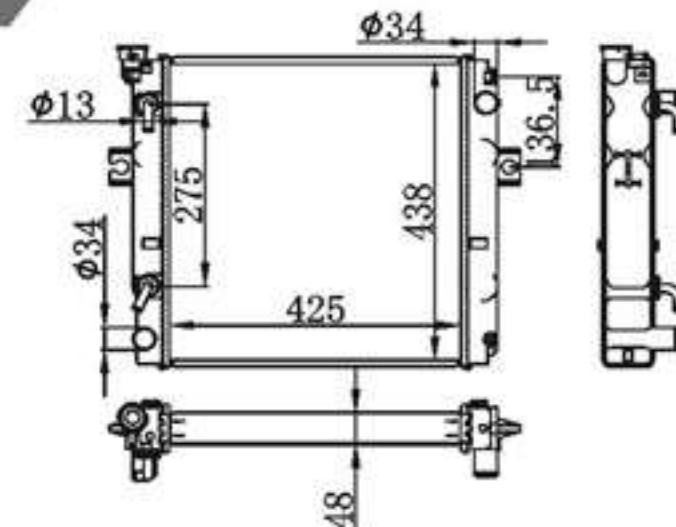

BY-31536

MODELS : 丰田叉车 AT
CORE SIZE : 425×438
TANK SIZE : 68/68×465
CARTON: 650*150*550

PA : 48
DPI :
OEM :
NISSENS: