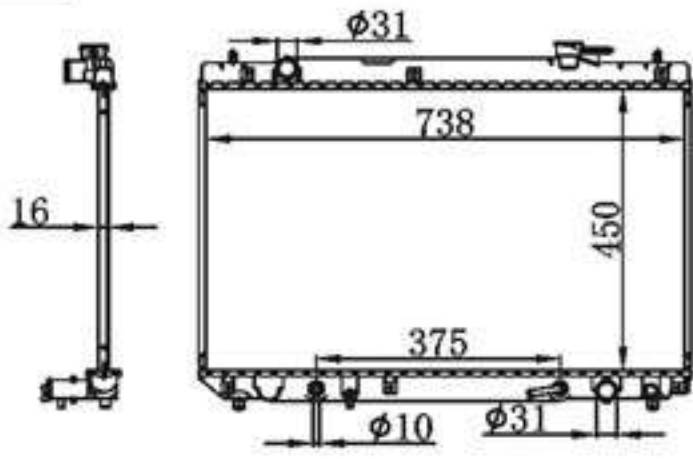

BY-31049

MODELS : LEXUS RS SXU15W AT
CORE SIZE : 450×738
TANK SIZE : 33/48×756
CARTON:
P A : 16
DPI :
OEM : 16400-7A550
NISSENS: