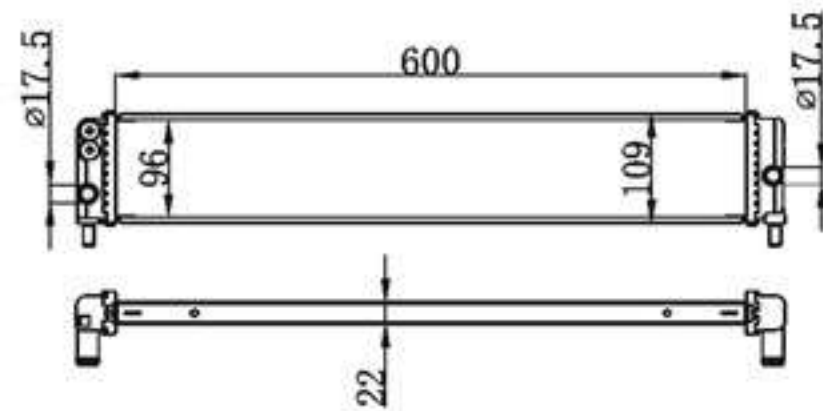

BY-31821

MODELS : PRIUS 1.8L 1.4 12-14 MT P A : 22
CORE SIZE : 600×96 DPI : 13436
TANK SIZE : 39.5/39.5×105 OEM : G901047050
CARTON: 675*75*130 NISSENS: 646882