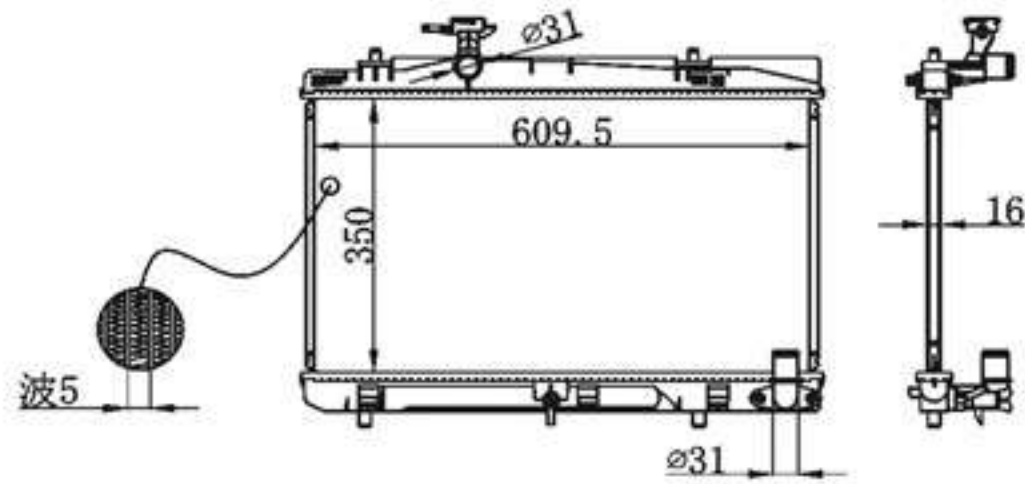

BY-31801

MODEIS : VIOS 14- MT P A : 16-波5
CORE SIZE : 350×609.5 DPI :
TANK SIZE : 31.5/40×637.5 OEM :
CARTON: 640*130*520 NISSENS :