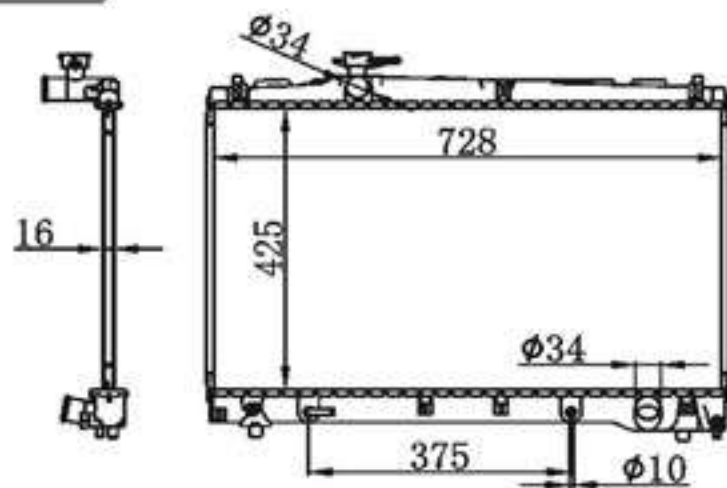

BY-31287

MODELS : IPSUM/PICNIC/AVENSIS 01- AT P A : 16
CORE SIZE : 425×728 DPI :
TANK SIZE : 33/48×755 OEM : 16400-28290
CARTON: 800*150*630 NISSENS: 64670A