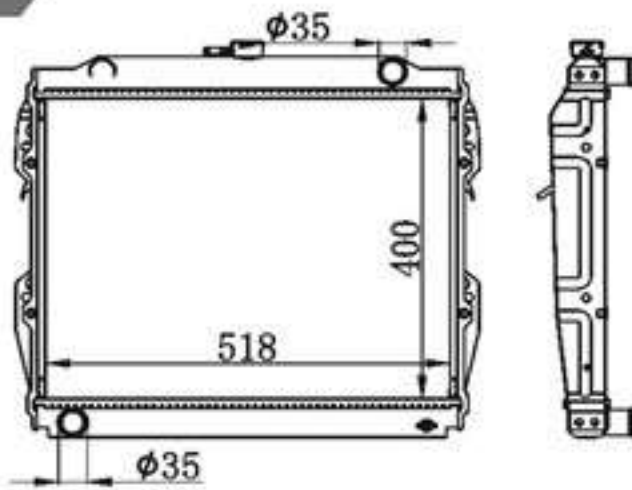

BY-31435

MODELS : 4 RUNNER 2.4 85- MT
CORE SIZE : 400×518
TANK SIZE : 55/55×544
CARTON: 670*130*590

P A : 16/22/26/32/36
DPI :
OEM : 16400-35150
NISSENS: