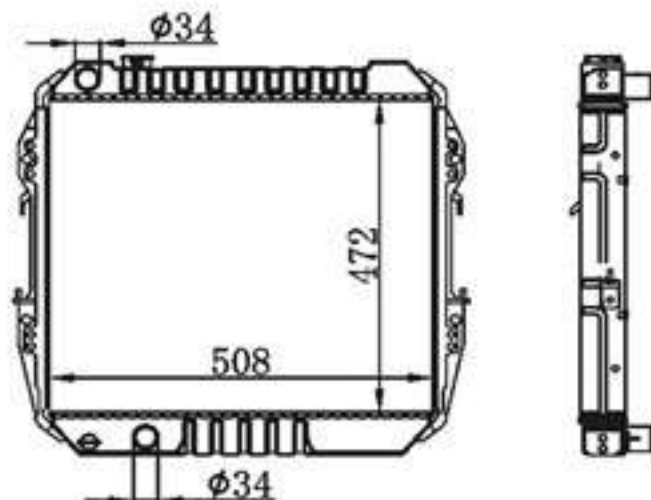

BY-31669

MODELS : HILUX 2.4/3.0' 89 LN85(D) LN13 MT
CORE SIZE : 472×508
TANK SIZE : 65/65×528
CARTON: 675*130*640

P A : 26/32/36/40/48
DPI :
OEM :
NISSENS: