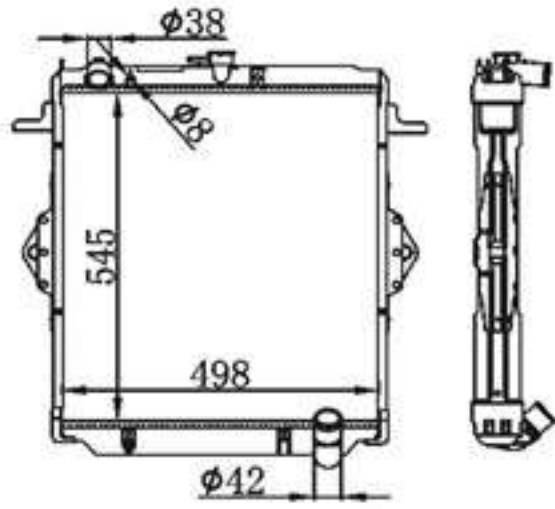

BY-31401

MODELS : LAND CRUISER FZJ7 02- MT P A : 36/48
CORE SIZE : 545×498 DPI :
TANK SIZE : 74/74×528 OEM : 16400-66060
CARTON: 720*165*745 NISSENS: