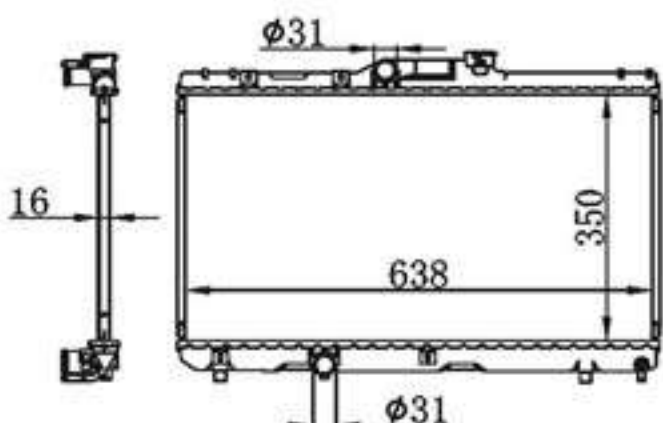

BY-31085

MODELS : COROLLA AE110 98-00 MT P A : 16
CORE SIZE : 350×638 DPI :
TANK SIZE : 33/40×658 OEM : 16400-15690/16660
CARTON: NISSENS: