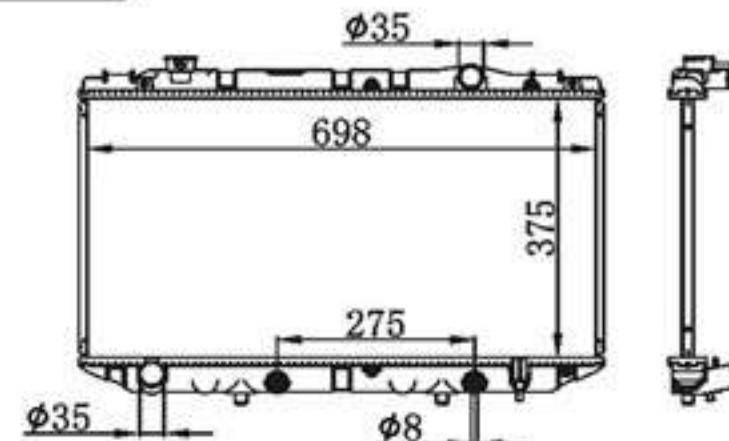

BY-31566

MODELS : YX80 89-92 AT
CORE SIZE : 375×698
TANK SIZE : 50/50×727
CARTON:
P A : 16/26/32
DPI :
OEM : 16400-74420/35460
NISSENS: