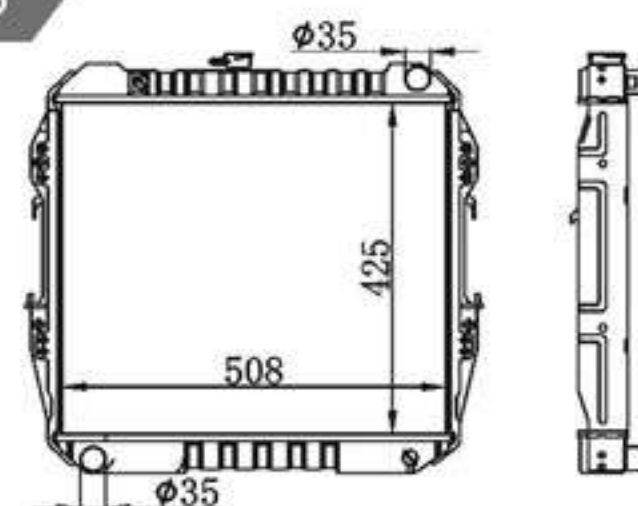

BY-31388

MODELS : HILUX 2.4 CG2 YN106 84-90 MT P A : 26/32/36/40/48
CORE SIZE : 425×508 DPI :
TANK SIZE : 65/65×528 OEM : 16400-35370
CARTON: NISSENS: