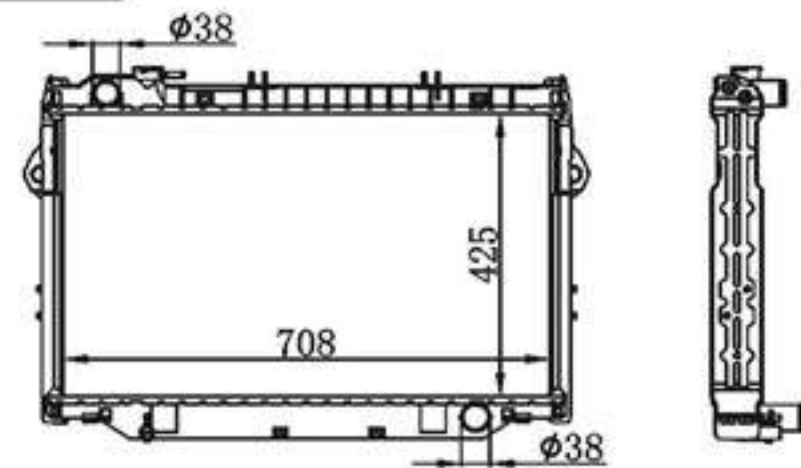

BY-31214

MODELS : LAND CRUISER' 90-98 MT
CORE SIZE : 425×708
TANK SIZE : 70/70×744
CARTON:

P A : 32/36/48
DPI :
OEM : 16400-17020/17040
NISSENS: