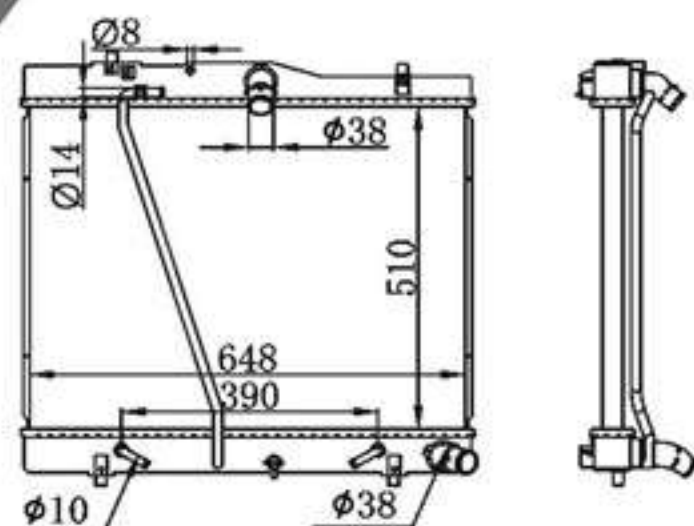

BY-31699

MODELS : HIACE 2K(G) 05- AT
CORE SIZE : 510×648
TANK SIZE : 57/57×676
CARTON: 760*200*760

P A : 26/32/36
DPI :
OEM :
NISSENS: