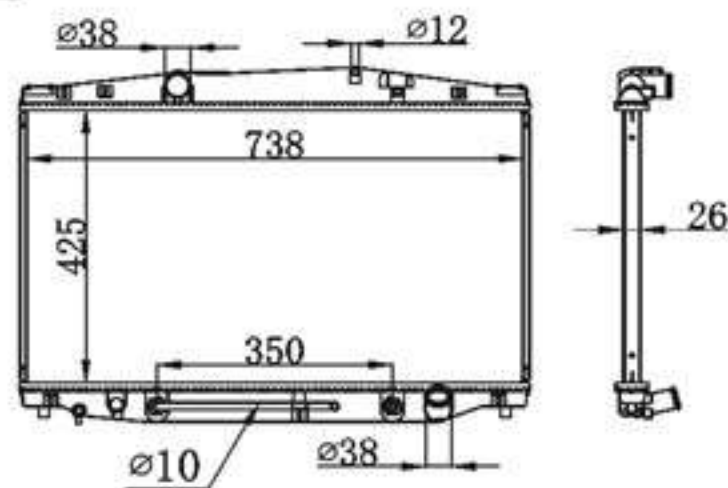

BY-31835

MODELS : SC400 BASE V8 4.0L 92-95 AT P A : 26
CORE SIZE : 425×738 DPI : 1306
TANK SIZE : 48/54.5×755 OEM :
CARTON: 760*125*548 NISSENS: