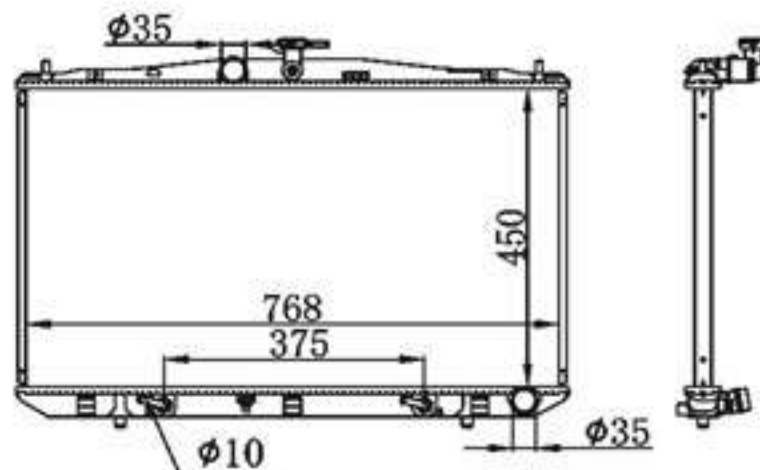

BY-31597

MODELS : LEXUS RX350 V6 AT
CORE SIZE : 450×768
TANK SIZE : 48/48×793
CARTON: 850*150*640

P A : 16/26
DPI : 13116-PA16
13117-PA26(KOYO)
OEM : 16041-OP210/31610
NISSENS: