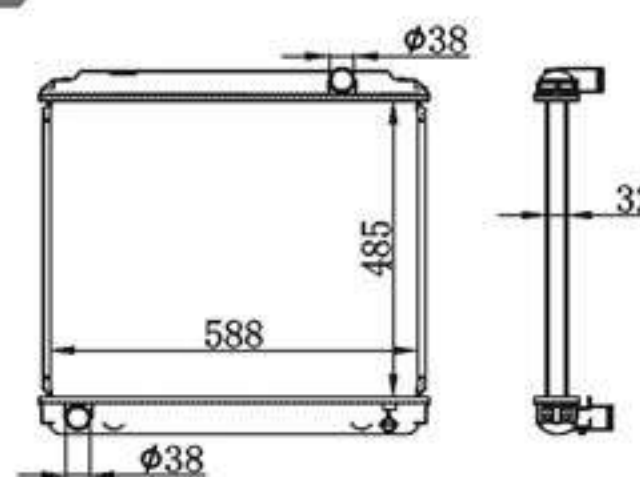

P A : 36  
DPI :  
OEM :  
NISSENS:

BY-31683

MODELS : 丰田叉车 AT  
CORE SIZE : 450×428  
TANK SIZE : 58/58×446  
CARTON: 750\*140\*510

P A : 36  
DPI :  
OEM :  
NISSENS:

BY-31684

MODELS : DYNA 200 95- 3.7 D MT  
CORE SIZE : 485×588  
TANK SIZE : 69/69×612  
CARTON: 660\*150\*640