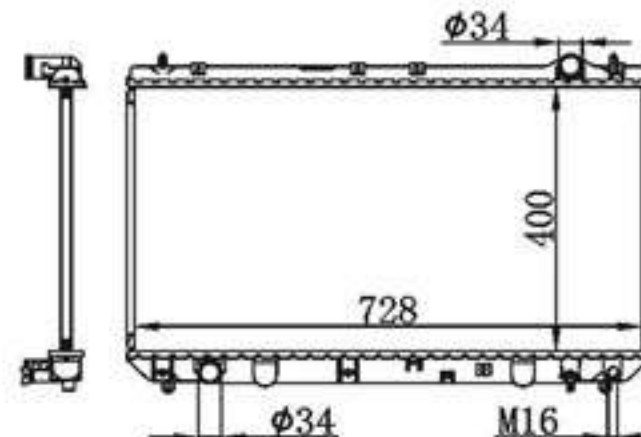

BY-31352

MODELS : LEXUS MCV20 97-00 MT P A : 16/26
CORE SIZE : 400×728 DPI :
TANK SIZE : 48/48×755 OEM : 16400-0A050
CARTON: 800*120*580 NISSENS:647541