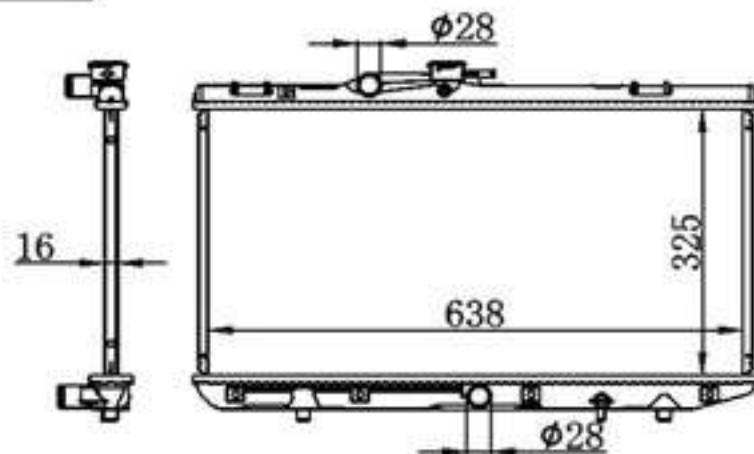

BY-31733

MODELS : STARLET 1.3G 4EFE TA 89-97 MT P A : 16
CORE SIZE : 325×638 DPI :
TANK SIZE : 33/48×659 OEM :
CARTON : 710*120*490 NISSENS: