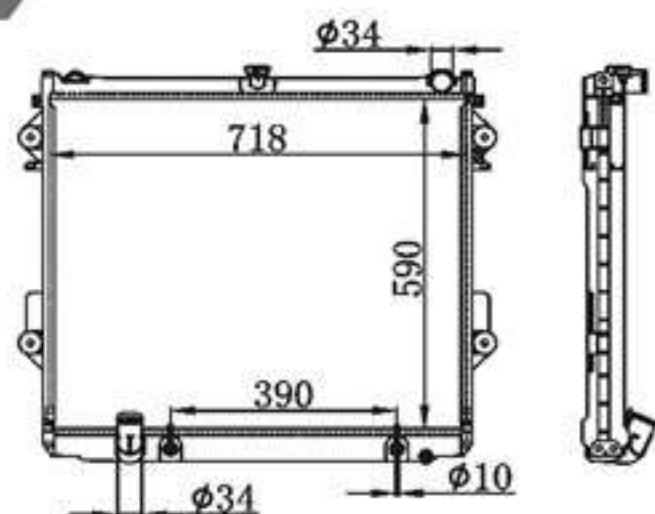

BY-31539

MODELS : LANDCRUISER 200 V6 AT
CORE SIZE : 590×718
TANK SIZE : 69/69×728
CARTON: 770*160*880
P A : 48
DPI :
OEM : 16400-31570
NISSENS: