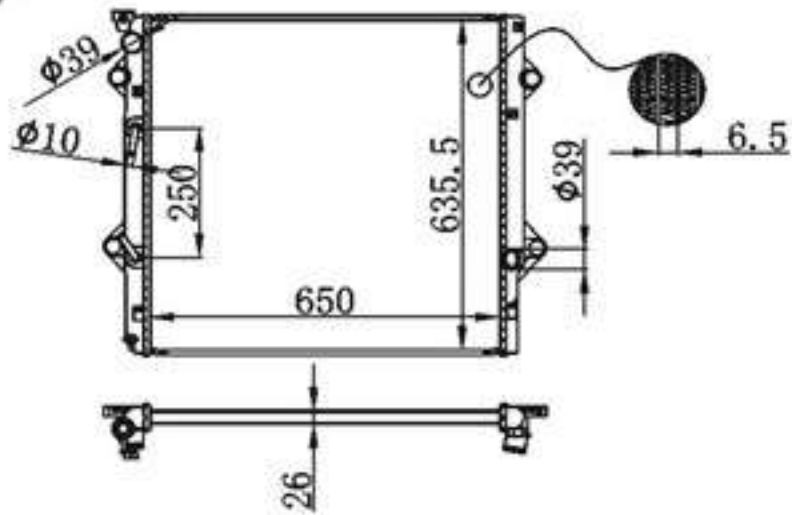

BY-31717

MODELS : LEXUS GX 460 4.6L V8 10-11 AT
CORE SIZE : 650×635.5
TANK SIZE : 48/48×658
CARTON:
P A : 26
DPI : 13210 (KOYO)
OEM : 16400-38250
NISSENS : 646818