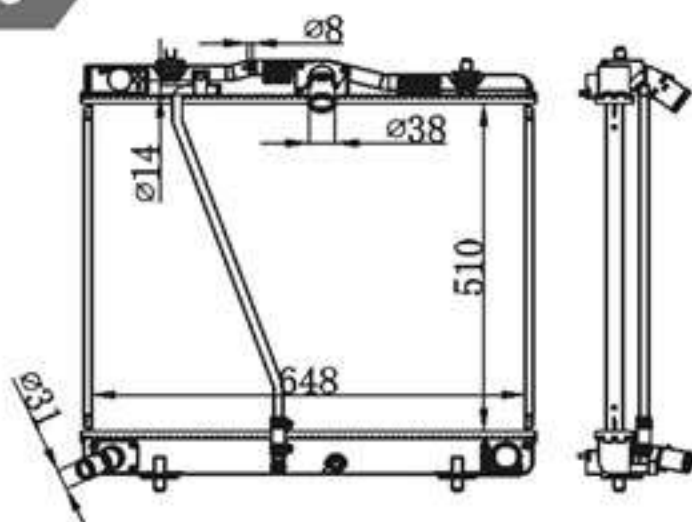

BY-31813

MODELS : HIACE 05- MT
CORE SIZE : 510×648
TANK SIZE : 53.5/53.5×675
CARTON: 680*170*690

P A : 26/32/36
DPI :
OEM :
NISSENS: