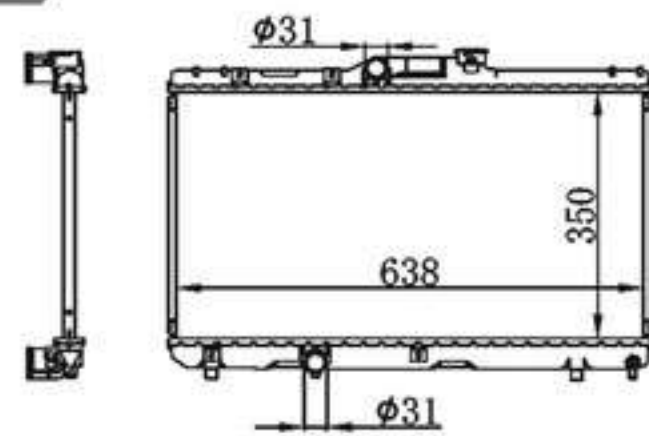

BY-31086

MODELS : COROLLA AE110 98-00 MT P A : 26
CORE SIZE : 350×638 DPI :
TANK SIZE : 40/40×658 OEM : 16400-15690/16660
CARTON: NISSENS: