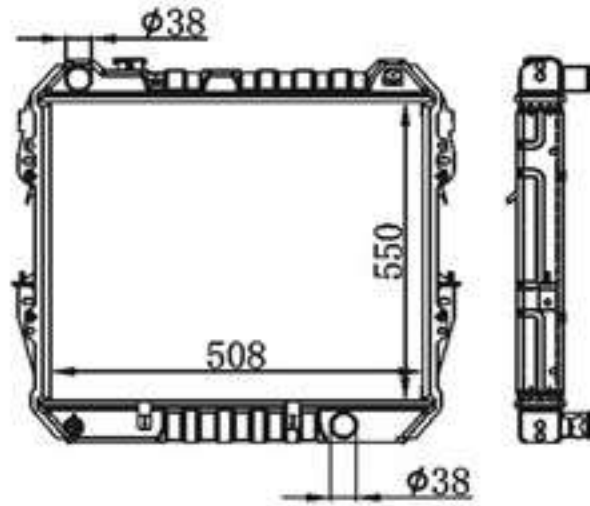

BY-31715

MODELS : HILUX (D) 89- MT
CORE SIZE : 550×508
TANK SIZE : 63/63×528
CARTON:
A L : 26/32/36/40/48
DPI :
OEM :
NISSENS: