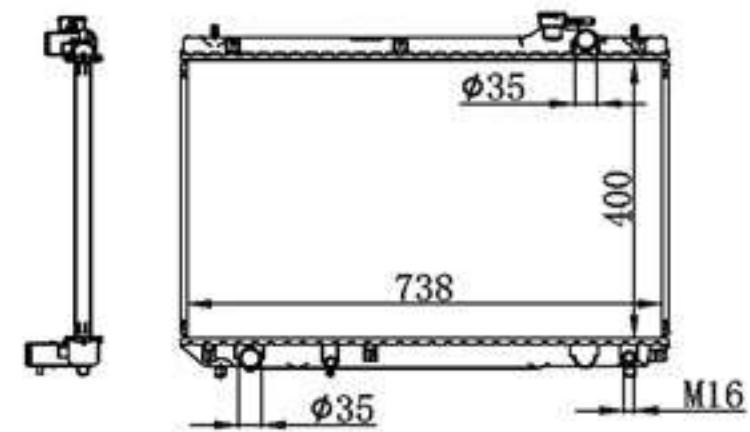

BY-31746

MODELS : LEXUS LS400 4.0I V8 32V 94- MT P A : 26
CORE SIZE : 400×738 DPI :
TANK SIZE : 48/48×755 OEM :
CARTON: 820*150*610 NISSENS: