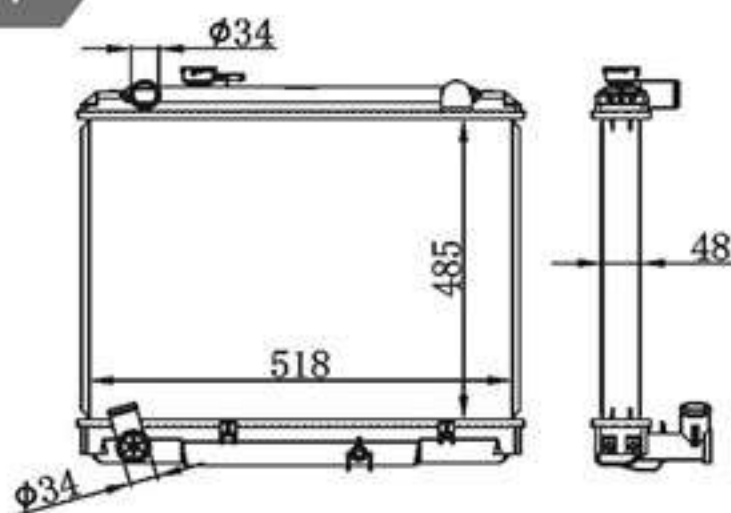

BY-31547

MODELS : LEXUS DYNA CK-LY201 97-99 MT
CORE SIZE : 485×518
TANK SIZE : 69.5/69.5×544
CARTON :

P A : 48
DPI :
OEM : 16400-5B241
NISSENS :