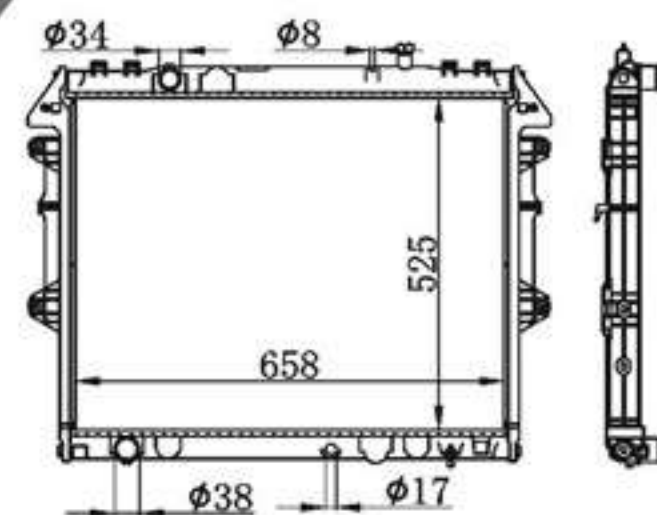

BY-31368

MODELS : HILUX/4 RUNNER 04- MT
CORE SIZE : 525×658
TANK SIZE : 48/48×678
CARTON: 865*120*730
P A : 16/26/32
DPI :
OEM : 16400-05160
NISSENS: