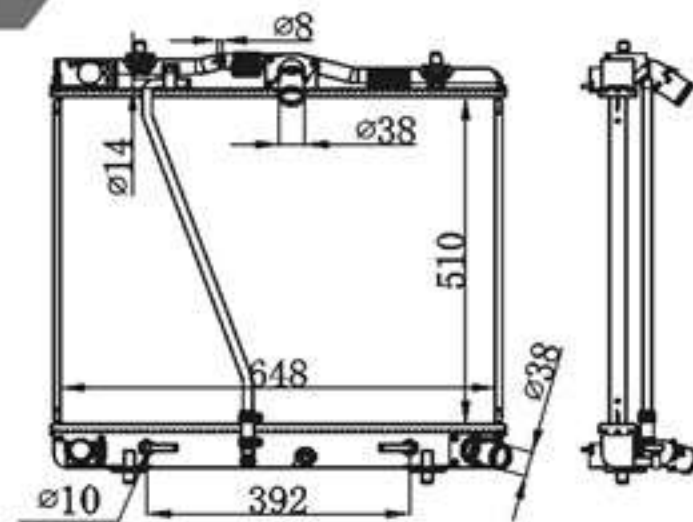

BY-31814

MODELS : HIACE 2K GAS 05- AT
CORE SIZE : 510×648
TANK SIZE : 53.5/53.5×675
CARTON: 680*170*690

P A : 26/32/36
DPI :
OEM :
NISSENS: