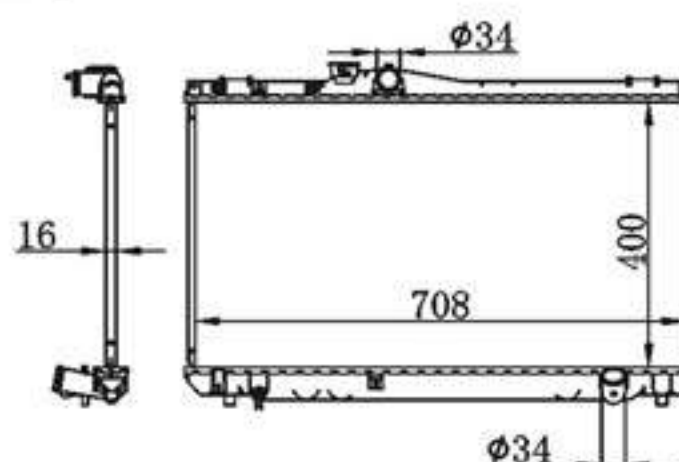

BY-31106

MODELS : CRESSIDA JZX90/GX90 92-94 MT P A : 16
CORE SIZE : 400×708 DPI :
TANK SIZE : 33/48×735 OEM : 16400-46500
CARTON: NISSENS: