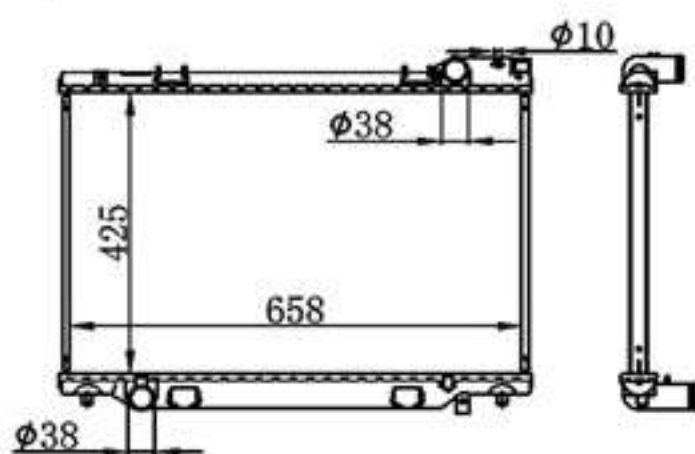

BY-31135

MODELS : PREVIA TCR10 90-94 MT
CORE SIZE : 425×658
TANK SIZE : 50/50×688
CARTON:
P A : 26/32
DPI :
OEM : 16400-76062
NISSENS: