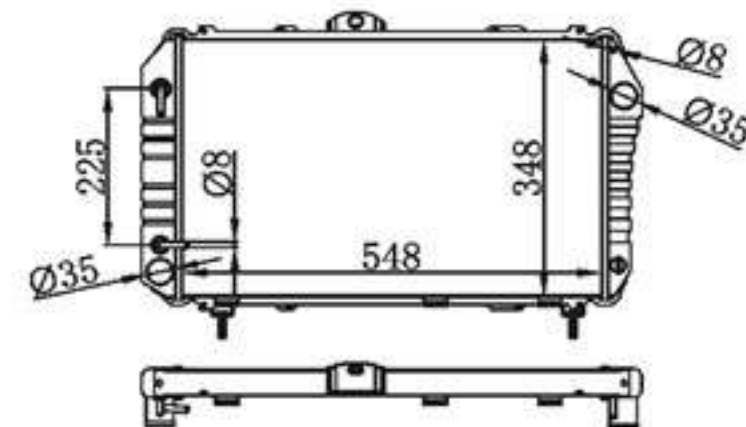

BY-31488

MODELS : LITE-ACE 92- AT
CORE SIZE : 548×348
TANK SIZE : 47/47×358
CARTON: 720*120*510
B C : 24/32
DPI :
OEM : 16400-73150
NISSENS: