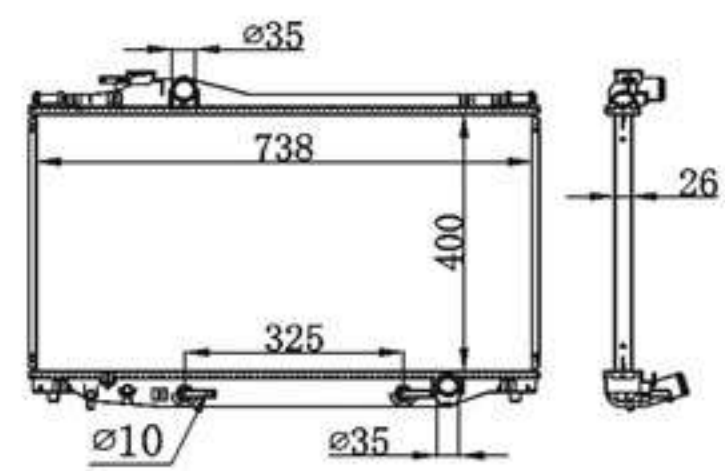

BY-31834

MODELS : AT P A : 26
CORE SIZE : 400×738 DPI :
TANK SIZE : 48/54.5×755 OEM :
CARTON: 528*125*760 NISSENS: