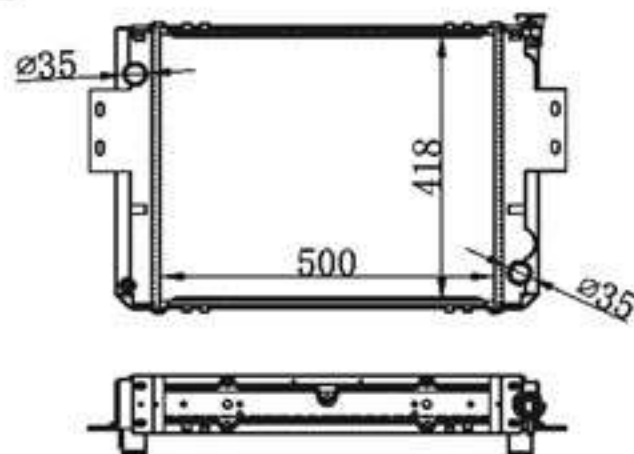

BY-31803

MODEIS : TAILIFT 叉车 MT P A : 40/48
CORE SIZE : 500×418 DPI :
TANK SIZE : 84.5/84.5×446 OEM :
CARTON: 710*130*460 NISSENS :