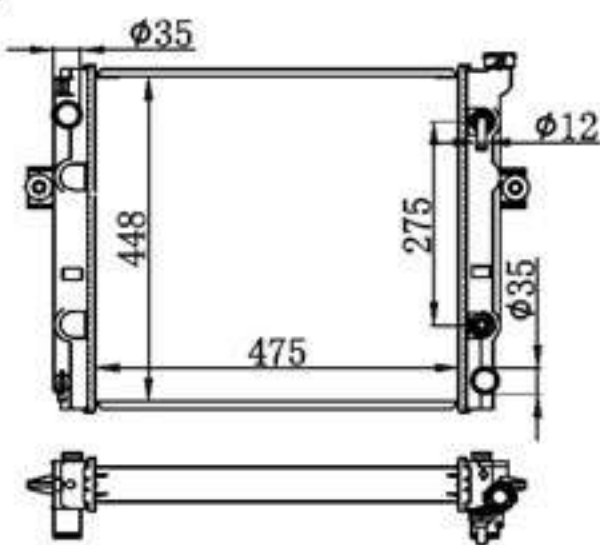

BY-31762

MODELS : 丰田叉车 AT P A : 36/48
CORE SIZE : 475×448 DPI :
TANK SIZE : 68/68×465 OEM : 16410U213071
CARTON: 740*160*530 NISSENS: