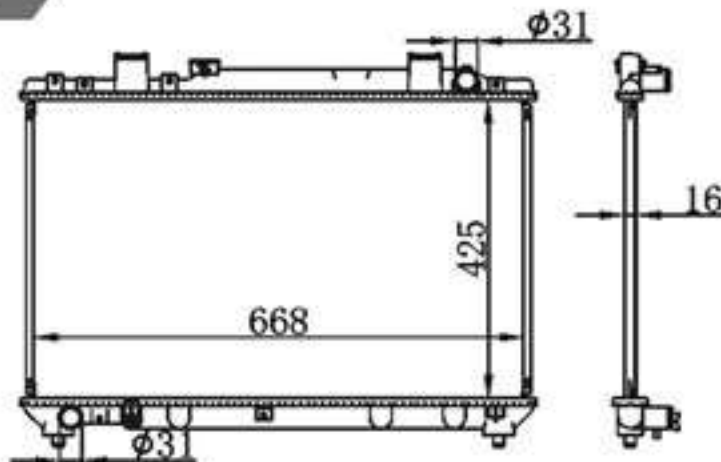

BY-31331

MODELS : TOWNACE NOAH 96-98 MT
CORE SIZE : 425×668
TANK SIZE : 33/40×700
CARTON: 760*120*625
P A : 16
DPI :
OEM : 16400-7A380
NISSENS: