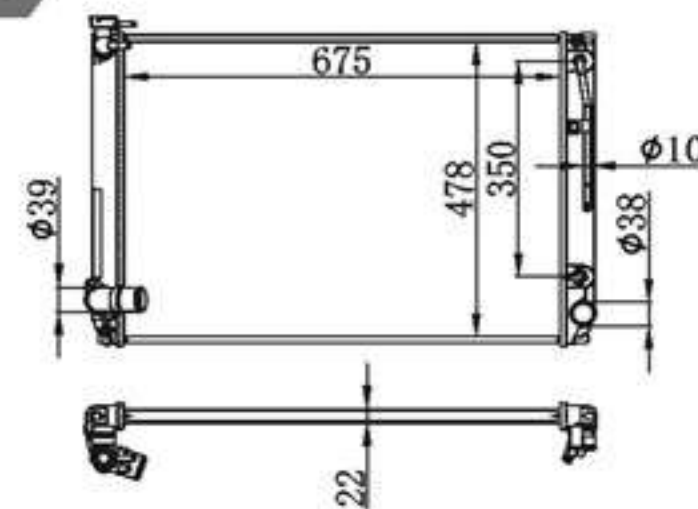

BY-31600

MODELS : LEXUS RX350 3.5 V6 AT
CORE SIZE : 675×478
TANK SIZE : 40/40×580
CARTON: 850*150*580

P A : 22
DPI : 13019
OEM : 16041OP180
NISSENS: