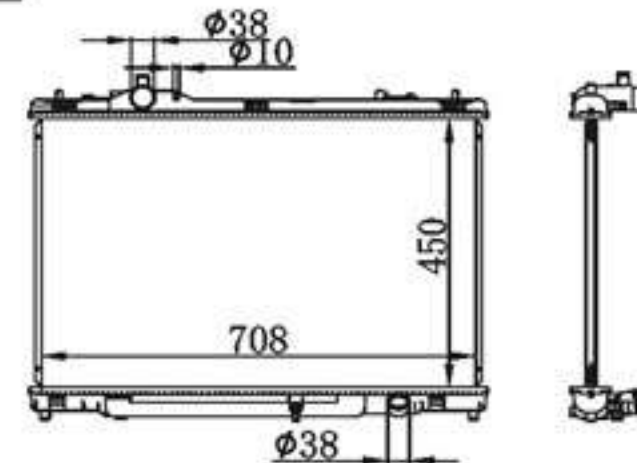

BY-31696

MODELS : LEXUS LS460 4.6L V8 07-09 MT P A : 16/26/32
CORE SIZE : 450×708 DPI :
TANK SIZE : 48/48×735 OEM :
CARTON: NISSENS: