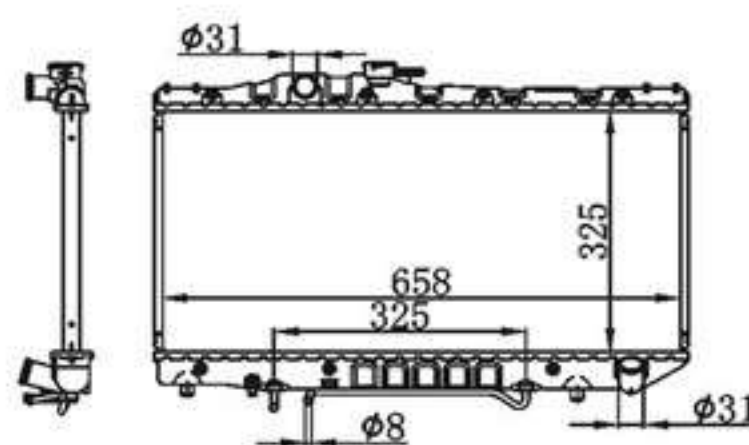

BY-31080

MODELS : CORONA ST170 89-91 AT
CORE SIZE : 325×658
TANK SIZE : 40/50×686
CARTON:

P A : 26
DPI :
OEM : 16400-74320/74340
NISSENS: