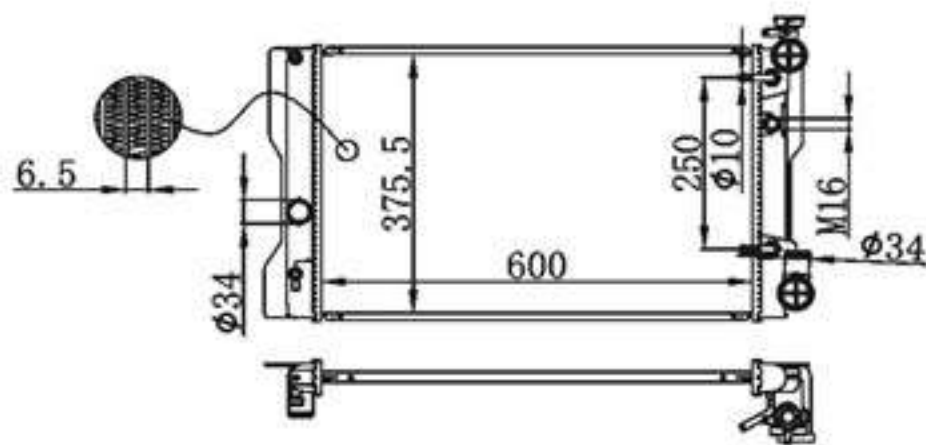

BY-31557

MODELS : COROLLA 08- AT P A : 16/26-波5
CORE SIZE : 600×375.5 DPI :
TANK SIZE : 48/48×400 OEM : 16410-22180
CARTON: 830*140*550 NISSENS: