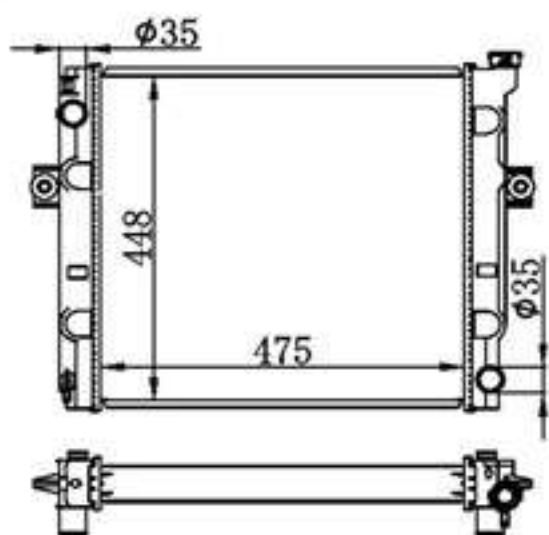

BY-31763

MODELS : 丰田叉车 MT P A : 36/48
CORE SIZE : 475×448 DPI :
TANK SIZE : 68/68×465 OEM :
CARTON: 740*160*530 NISSENS: