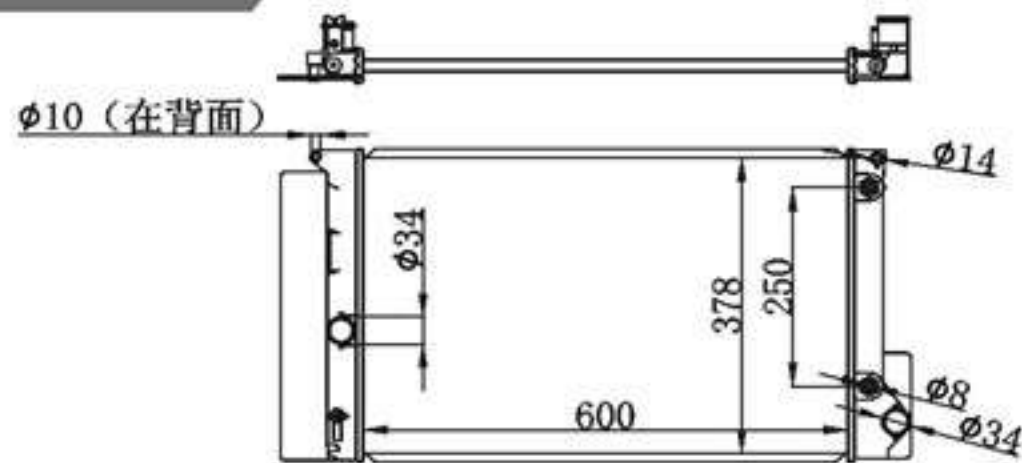

BY-31394

75342 MT

MODELS : COROLLA 07- AT P A : 16  
 CORE SIZE : 600×375.5 DPI :  
 TANK SIZE : 40/40×400 OEM :  
 CARTON : 845\*120\*460 NISSENS :

BY-31395

MODELS : COROLLA 07- AT P A : 16/22/26  
 CORE SIZE : 600×378 DPI :  
 TANK SIZE : 40/40×400 OEM :  
 CARTON : 845\*120\*460 NISSENS :