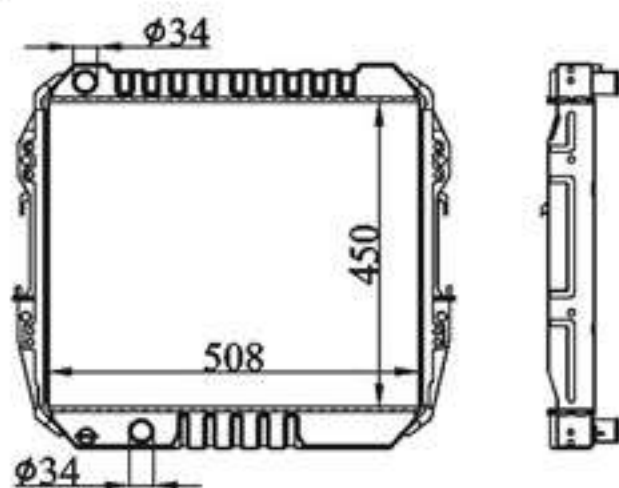

P A : 26/32/36/40/48  
 DPI :  
 OEM :  
 NISSENS:

BY-31444

MODELS : HILUX AT  
 CORE SIZE : 450×508  
 TANK SIZE : 65/65×528  
 CARTON:

P A : 26/32/36/40/48  
 DPI :  
 OEM :  
 NISSENS:

BY-31445

MODELS : HILUX MT  
 CORE SIZE : 450×508  
 TANK SIZE : 65/65×528  
 CARTON: