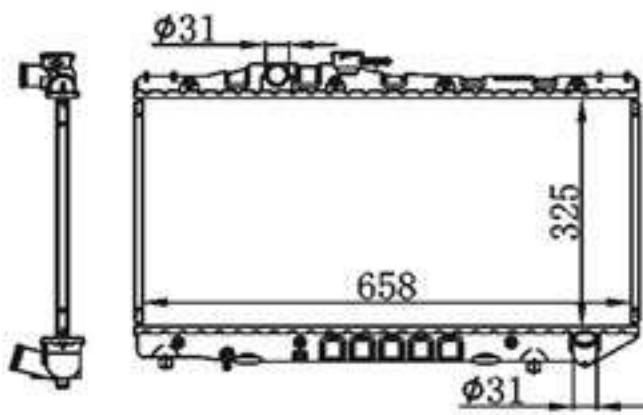

BY-31081

MODELS : CORONA ST170 89-91 MT P A : 16
CORE SIZE : 325×658 DPI :
TANK SIZE : 40/50×686 OEM : 16400-74320/74340
CARTON: NISSENS: