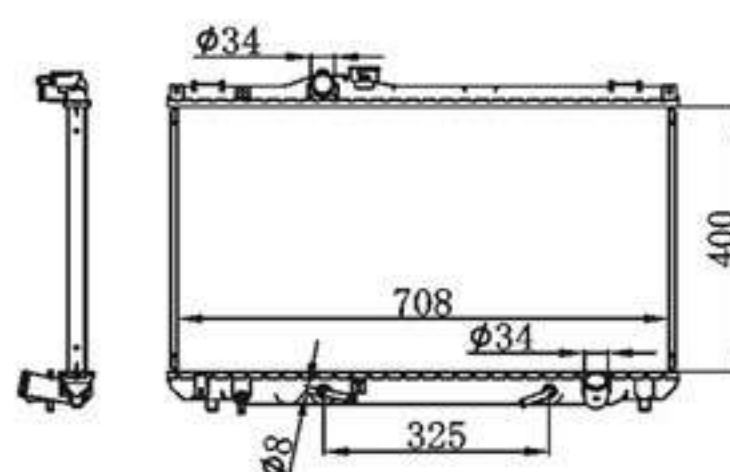

BY-31112

MODELS : CRESSIDA GX100 96-98 AT P A : 26/32
CORE SIZE : 400×708 DPI :
TANK SIZE : 48/48×735 OEM : 16400-70570
CARTON: NISSENS: