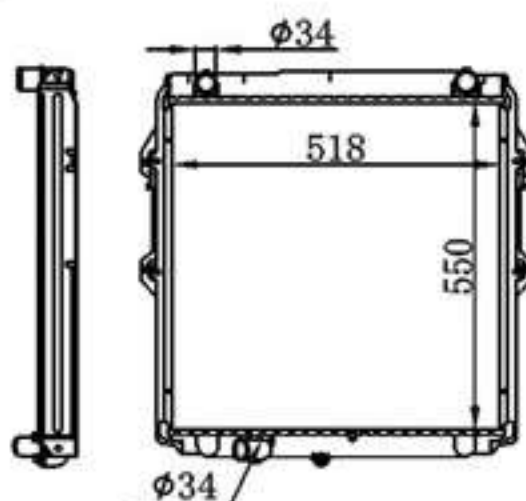

BY-31735

MODELS : HILUX/4 RUNNER LN165H 97-99 MT P A : 16/22/26/32/36
CORE SIZE : 550×518 DPI :
TANK SIZE : 55/55×544 OEM : 16400-5B620
CARTON : 680*120*730 NISSENS: