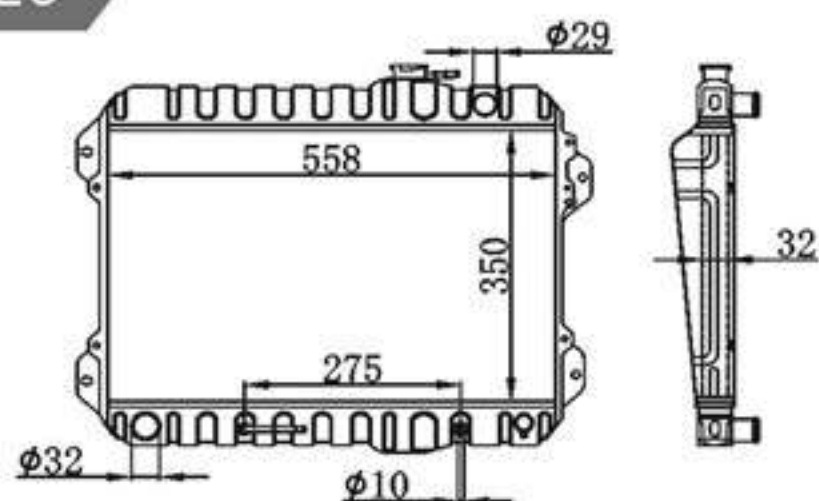

BY-31623

MODELS : UNSER 1.8 AT
CORE SIZE : 350×558
TANK SIZE : 48/48×570
CARTON:
B C : 32
DPI :
OEM :
NISSENS: