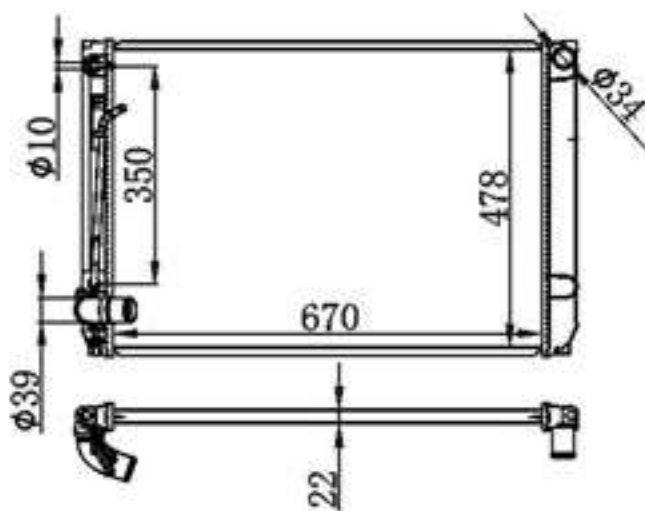

BY-31766

MODELS : COROLLA 07- AT P A : 16/22/26  
 CORE SIZE : 600×378 DPI :  
 TANK SIZE : 40/40×400 OEM :  
 CARTON: 845\*120\*460 NISSENS:

BY-31767

MODELS : SIENNA 3.5 C6 07-10 AT P A : 22  
 CORE SIZE : 670×478 DPI : 2925  
 TANK SIZE : 40/40×505 OEM : 16041-0A380  
 CARTON: NISSENS: