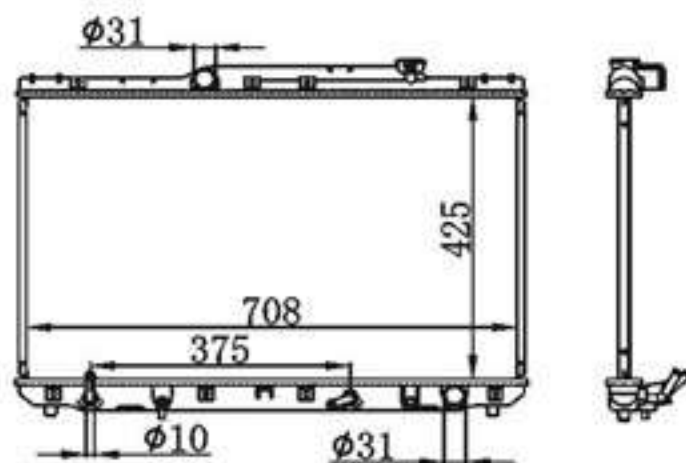

BY-31021

MODELS : CAMRY SXV10 92-00 AT
CORE SIZE : 425×708
TANK SIZE : 48/48×735
CARTON:
P A : 16/26/32
DPI : 1428-PA26 (KOYO)
OEM : 16400-03060/74880
NISSENS: