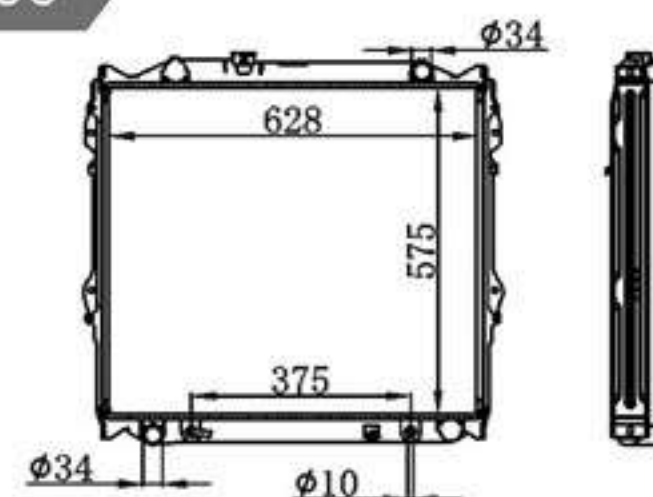

BY-31136

MODELS : PARADO VZJ 95 95-98 AT
CORE SIZE : 575×628
TANK SIZE : 48/48×660
CARTON:
P A : 16/26/32
DPI : 1998-PA26
OEM : 16400-75180
NISSENS: