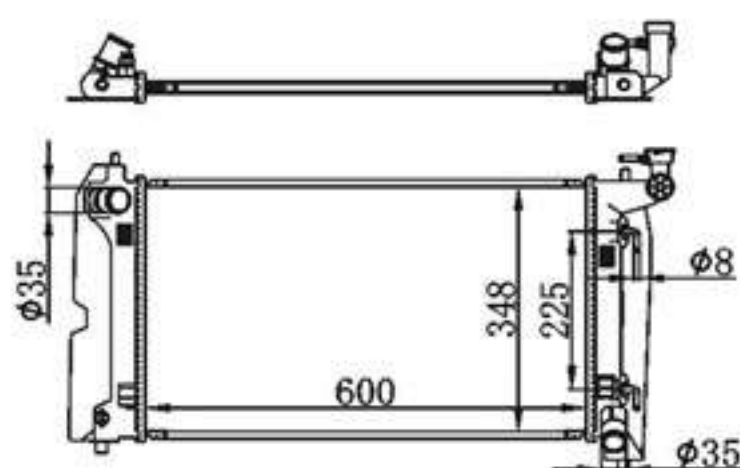

BY-31551

MODELS : LEXUS COROLLA 02- AT
CORE SIZE : 600×348
TANK SIZE : 48/48×372
CARTON :

P A : 16/26
DPI :
OEM : 16400-0D220
NISSENS :