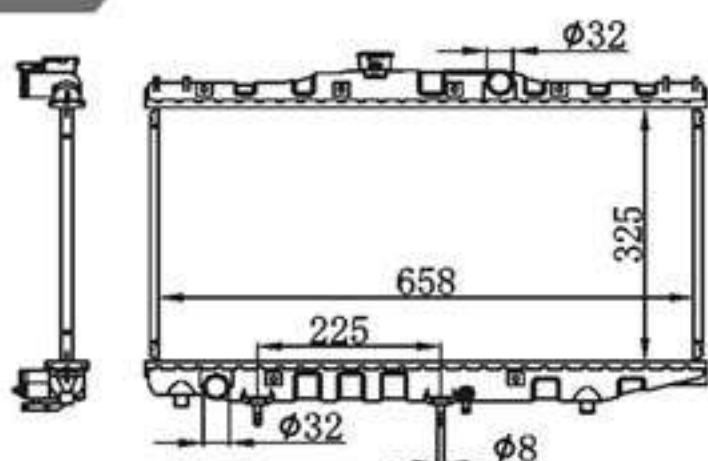

BY-31095

MODELS : COROLLA CARINA 84-88 AT
CORE SIZE : 325×658
TANK SIZE : 40/50×688
CARTON:
P A : 16/26
DPI : 931-PA16
OEM : 16400-15200
NISSENS: