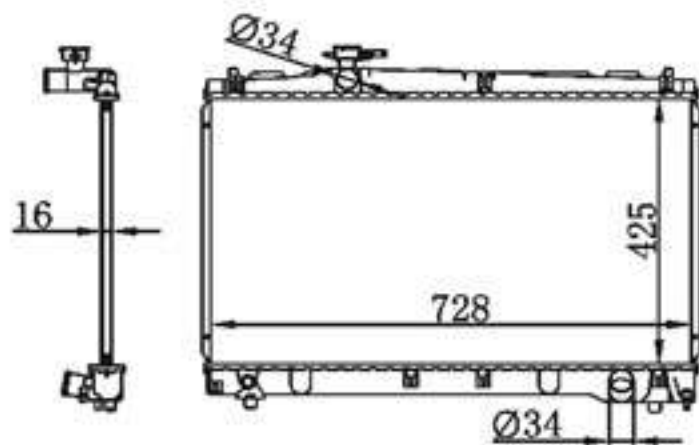

BY-31493

MODELS : PICNIC/AVENSIS ACM21W 01-04 MT
CORE SIZE : 425×728
TANK SIZE : 33/48×755
CARTON: 820*150*640

P A : 16
DPI :
OEM : 16400-28290
NISSENS: 64670A