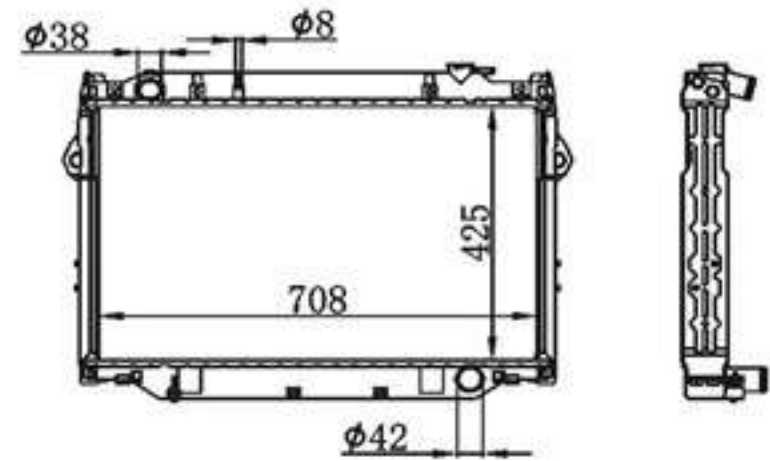

BY-31212

MODELS : LAND CRUISER' 93-98 MT
CORE SIZE : 425×708
TANK SIZE : 70/70×744
CARTON:

P A : 32/36/48
DPI :
OEM : 16400-66030
NISSENS: