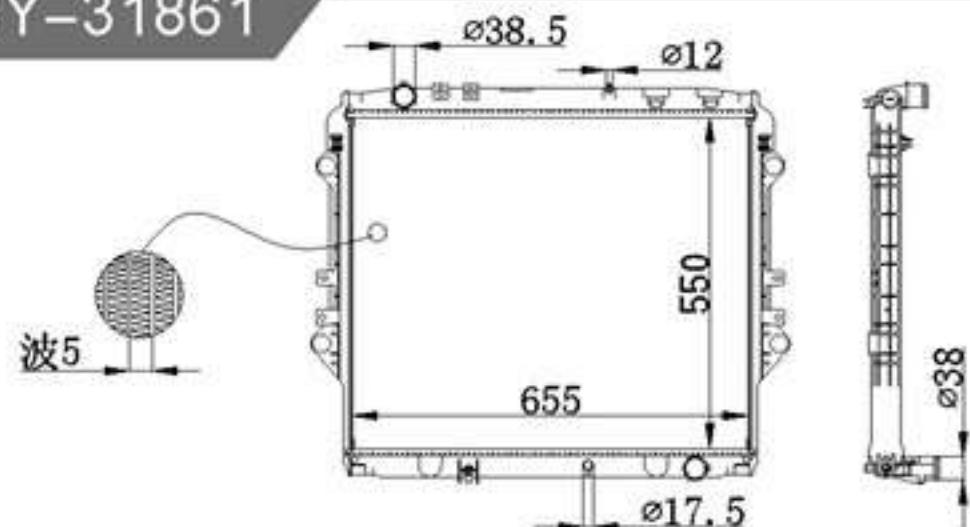

BY-31861

MODELS : VIGO FORTUNER (D) 16- MT
CORE SIZE : 550×655
TANK SIZE : 44/44×674.5
CARTON:

P A : 16/26-波5
DPI :
OEM :
NISSENS: