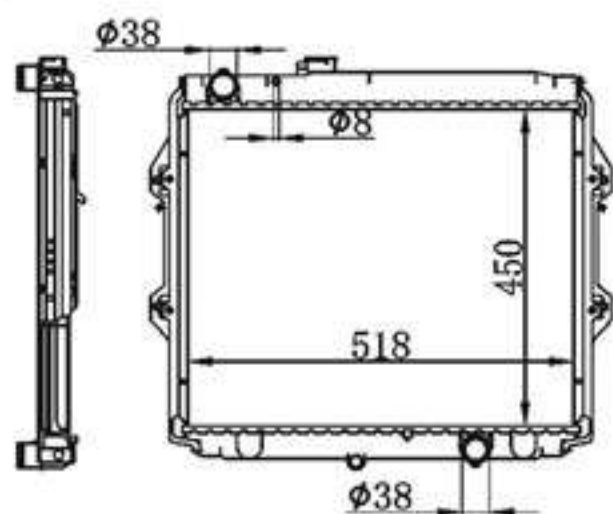

BY-31367

MODELS : HILUX TIGER 2WD D4D/2KD 02- MT
CORE SIZE : 450×518
TANK SIZE : 55/55×544
CARTON: 685*120*645
P A : 16/22/26/32/36/40
DPI :
OEM : 16400-0L060
NISSENS: