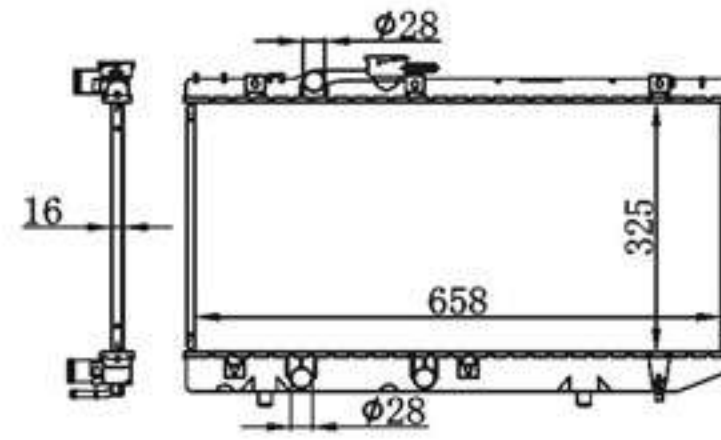

BY-31282

MODELS : TERCEL COROLLA 90-94 MT P A : 16
CORE SIZE : 325×658 DPI : 1381
TANK SIZE : 33/40×678 OEM : 16400-11500
CARTON: 740*120*500 NISSENS: