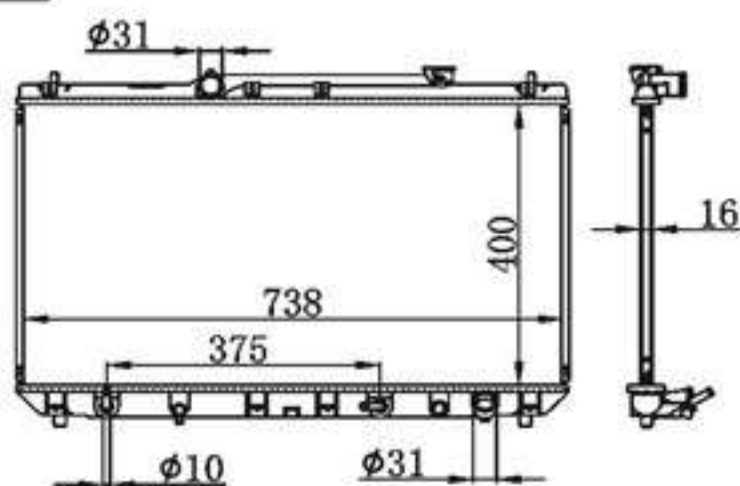

BY-31007

MODELS : CAMRY SXV20 97-00 AT   P A : 16
CORE SIZE : 400×738   DPI : 1909
TANK SIZE : 33/48×756   OEM : 16400-7A300/03150
CARTON: NISSENS: 647541