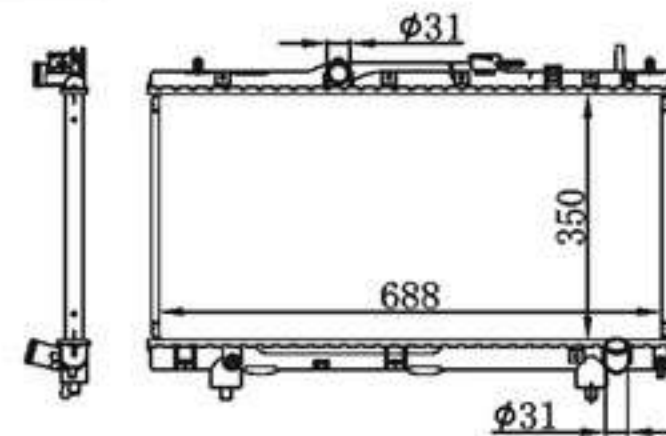

BY-31062

MODELS : CORONA ST210 97- MT P A : 16/26/32
CORE SIZE : 350×688 DPI :
TANK SIZE : 48/48×717 OEM : 16400-7A190
CARTON: NISSENS: