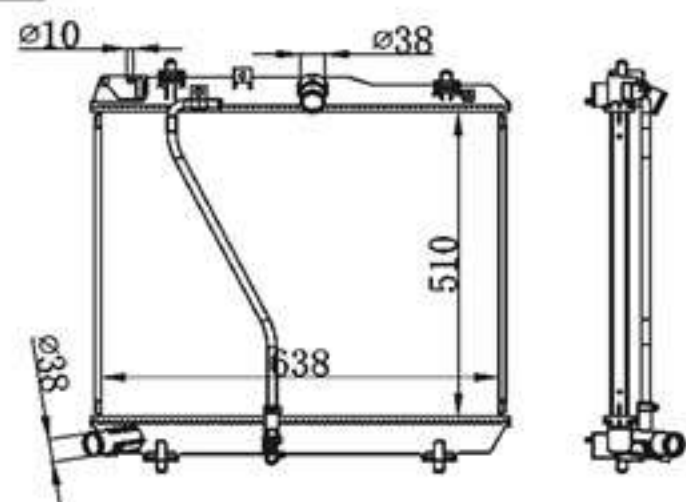

BY-31837

MODELS : KD H 200 NEW 12- MT GAS P A : 26
CORE SIZE : 510×638 DPI :
TANK SIZE : 45/45×668 OEM :
CARTON: 690*160*680 NISSENS :