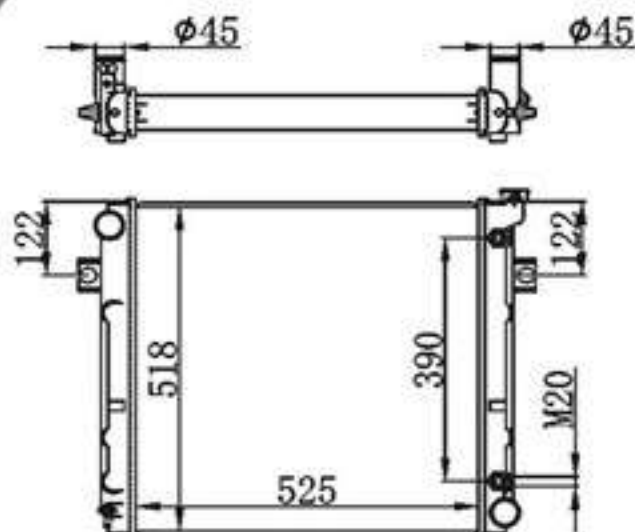

BY-31639

MODELS : 丰田叉车 AT P A : 48/56
CORE SIZE : 525×518 DPI :
TANK SIZE : 74/74×544.5 OEM :
CARTON: 720*155*590 NISSENS: