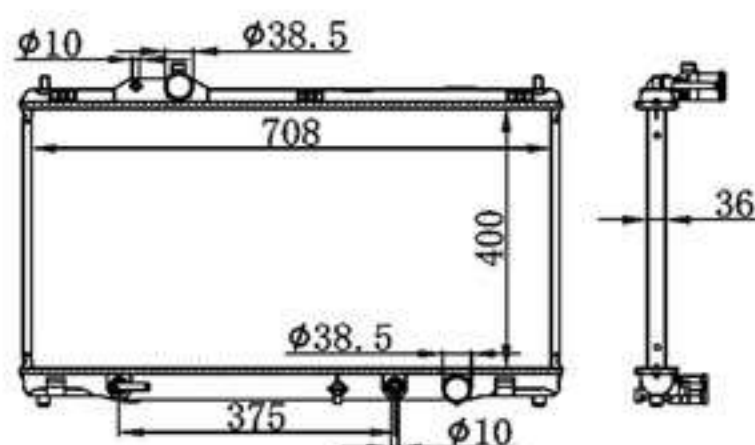

BY-31727

MODELS : LEXUS GS460 11- AT
CORE SIZE : 400×708
TANK SIZE : 55/55×735
CARTON: 780*150*520

P A : 36
DPI :
OEM : 16400-50350
NISSENS: