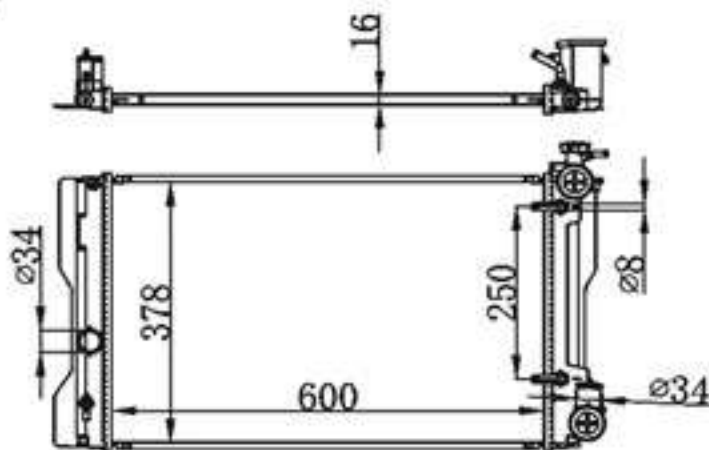

BY-31843

MODELS : COROLLA 1.8L 14 09-15 AT P A : 16
CORE SIZE : 600×378 DPI : 13106
TANK SIZE : 30/40×400 OEM : 16410-0T040/0T030
CARTON: 768*108*446 NISSENS: