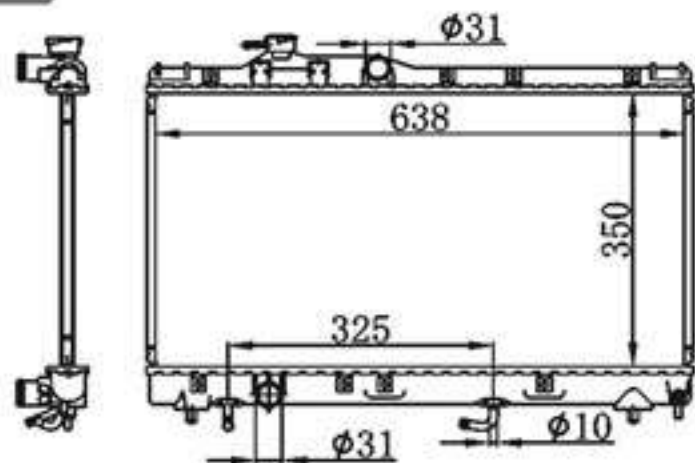

BY-31149

MODELS : CELICA AT200 94-97 AT P A : 16/26
CORE SIZE : 350×638 DPI : 1748-PA26
TANK SIZE : 50/50×666 OEM :
CARTON: NISSENS: