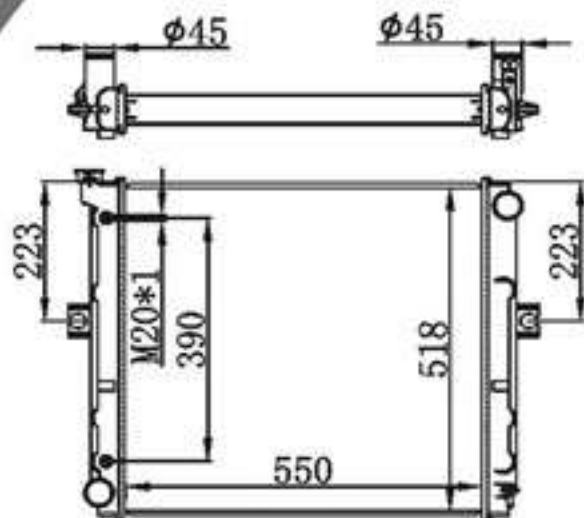

BY-31613

MODELS : 丰田叉车 AT P A : 48/56
CORE SIZE : 550×518 DPI :
TANK SIZE : 74/74×544.5 OEM :
CARTON: 780*160*610 NISSENS: