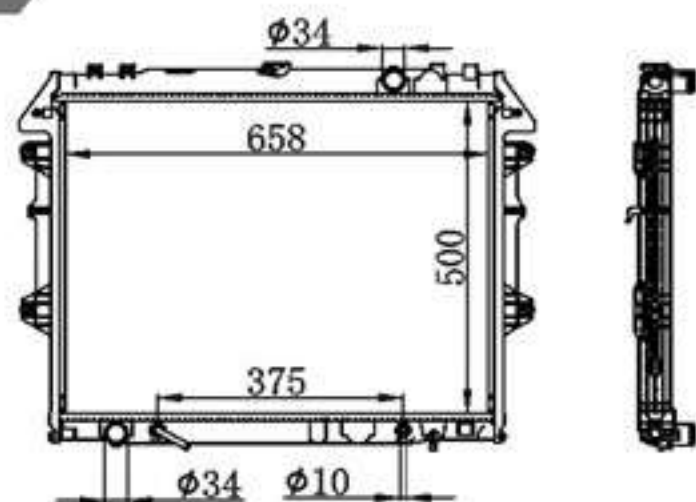

BY-31777

MODELS : HILUX 04- AT
CORE SIZE : 500×658
TANK SIZE : 48/48×678
CARTON:

P A : 16/26/32
DPI :
OEM :
NISSENS: