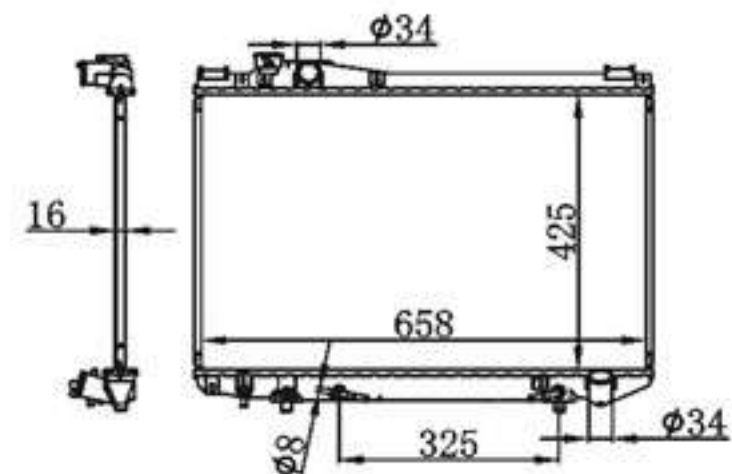

BY-31118

MODELS : CROWN JZS133 92-96 AT
CORE SIZE : 425×658
TANK SIZE : 33/48×678
CARTON:
P A : 16
DPI :
OEM : 16400-46130
NISSENS: