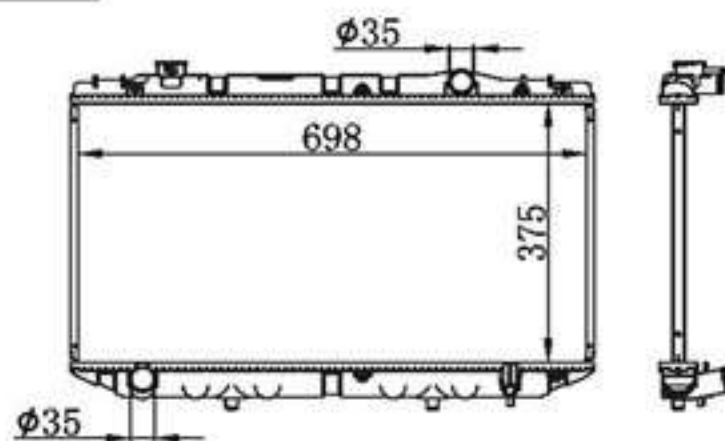

BY-31565

MODELS : YX80 89-92 MT
CORE SIZE : 375×698
TANK SIZE : 50/50×727
CARTON:
P A : 16/26/32
DPI :
OEM : 16400-35450
NISSENS: