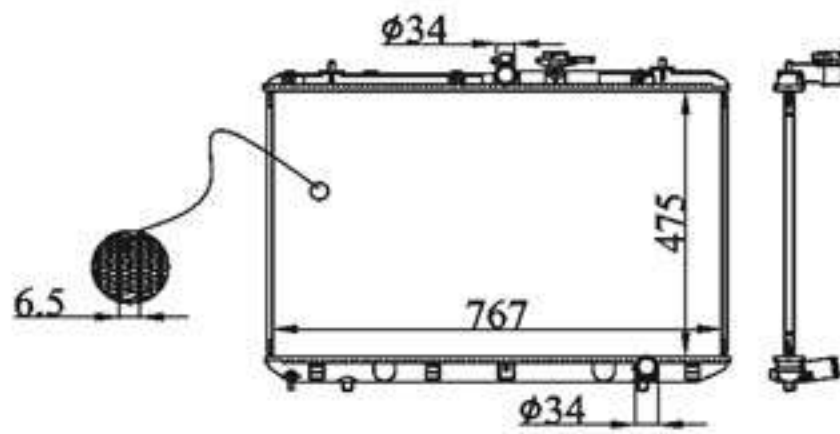

BY-31507

MODELS : HIGHLANDER 08-09 MT
CORE SIZE : 475×767
TANK SIZE : 48/48×793
CARTON: 860*160*670

P A : 16-波5
DPI :
OEM : 16041-31540
NISSENS: