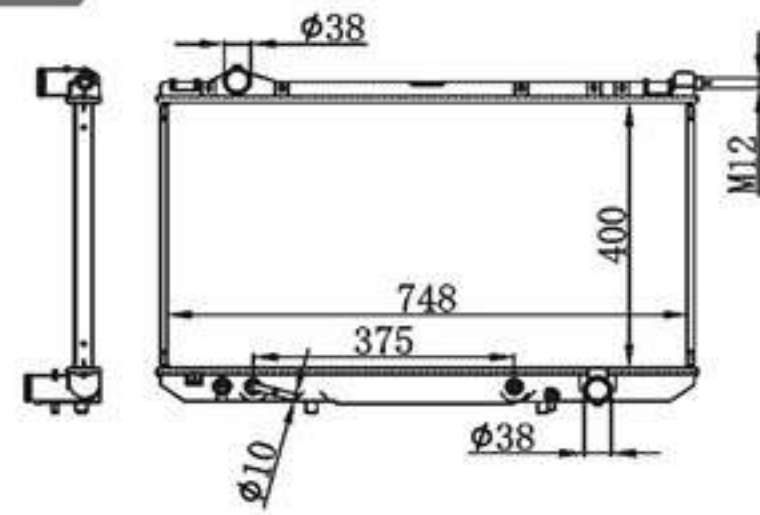

BY-31042

MODELS : LEXUS LS400/UCF 10 90-94 AT P A : 16/26
CORE SIZE : 400×748 DPI : 1304-PA16
TANK SIZE : 48/48×774 OEM : 16400-50021/50090
CARTON: NISSENS: