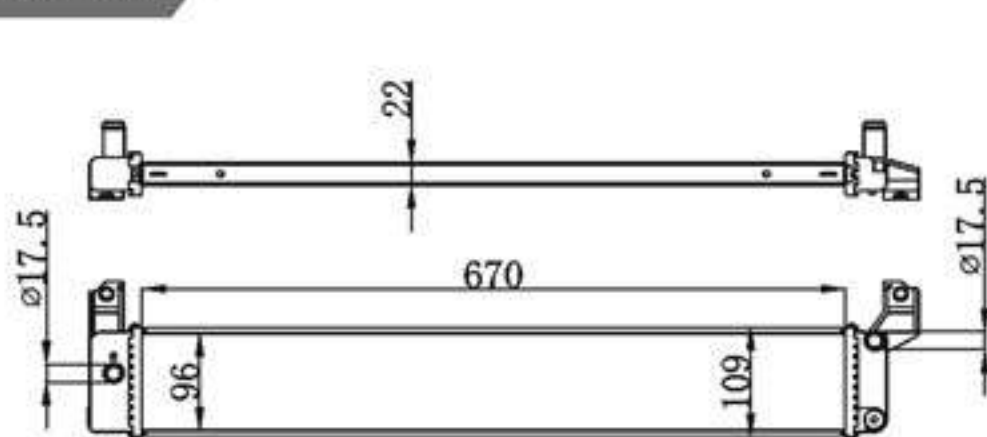

BY-31831

MODELS : CAMRY 2.5L I4 12-13 MT P A : 22
CORE SIZE : 670×96 DPI : 13300
TANK SIZE : 40/40×105 OEM :
CARTON: 160*790*80 NISSENS: