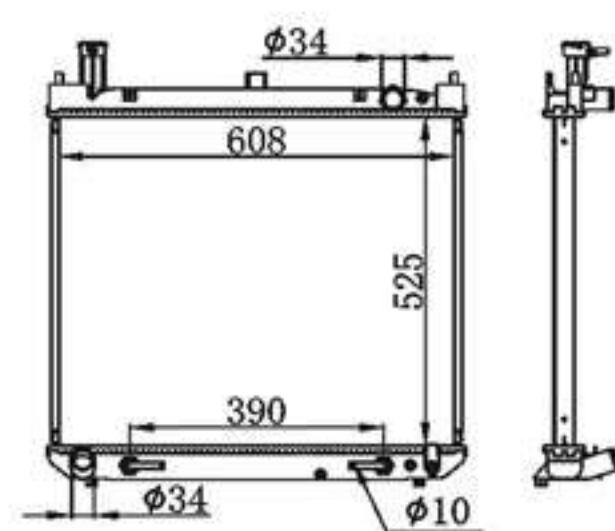

BY-31276

MODELS : HI-ACE 99-01 AT
CORE SIZE : 525×608
TANK SIZE : 59/59×640
CARTON: 690*160*780

P A : 22/26/36
DPI :
OEM : 16400-75220/75221
NISSENS: