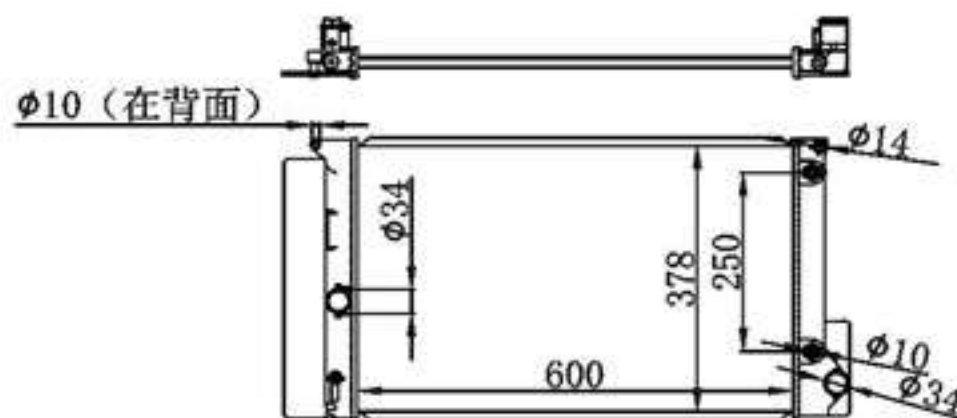

BY-31766

MODELS : COROLLA 07- AT P A : 16/22/26
CORE SIZE : 600×378 DPI :
TANK SIZE : 40/40×400 OEM :
CARTON: 845*120*460 NISSENS: