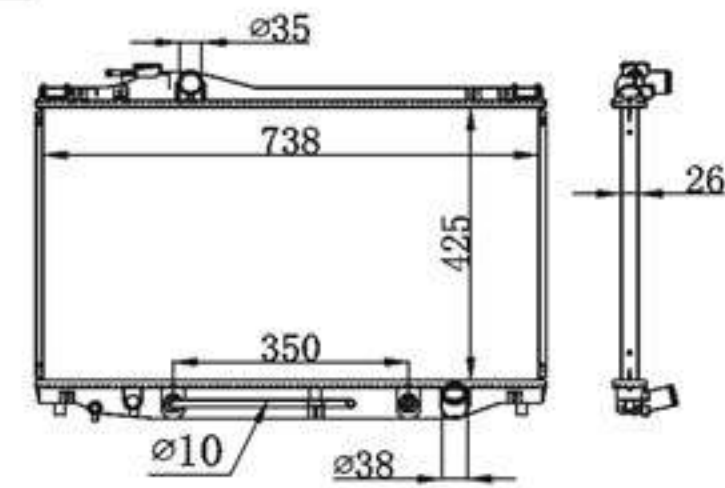

BY-31836

MODELS : SC400 4.0L V8 96-00 AT P A : 26
CORE SIZE : 425×738 DPI : 2062 (KOYO)
TANK SIZE : 48/54.5×755 OEM :
CARTON: 760*125*548 NISSENS: