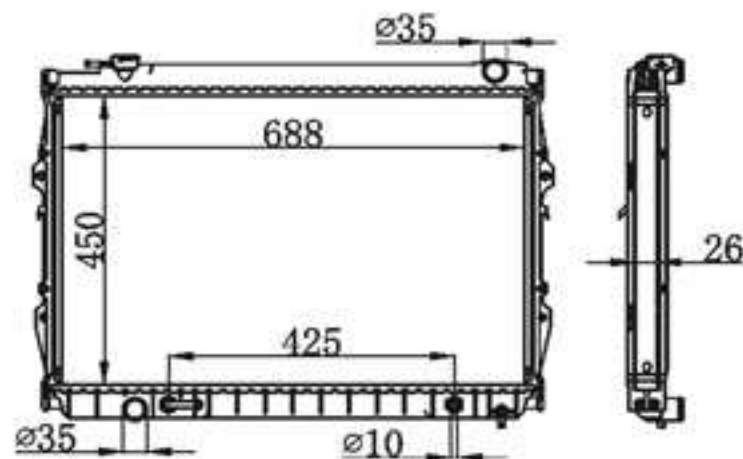

BY-31845

MODELS : T100 BASE L4 2.7L 94-98 AT P A : 26
CORE SIZE : 450×688 DPI : 2090/1512
TANK SIZE : 50.5/50.5×715 OEM : 16410-0W050
CARTON: 578*93*773 NISSENS: