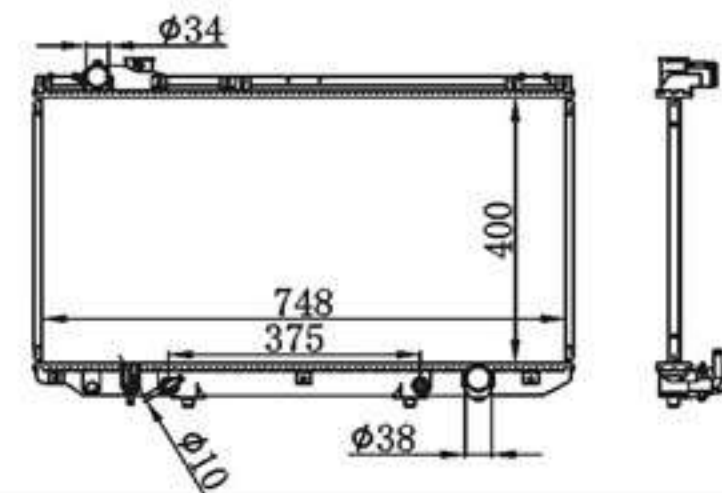

BY-31038

MODELS : LEXUS GS300 95-98 AT
CORE SIZE : 400×748
TANK SIZE : 48/48×774
CARTON:
P A : 16/26
DPI : 1854-PA16
OEM : 16400-46230
NISSENS: