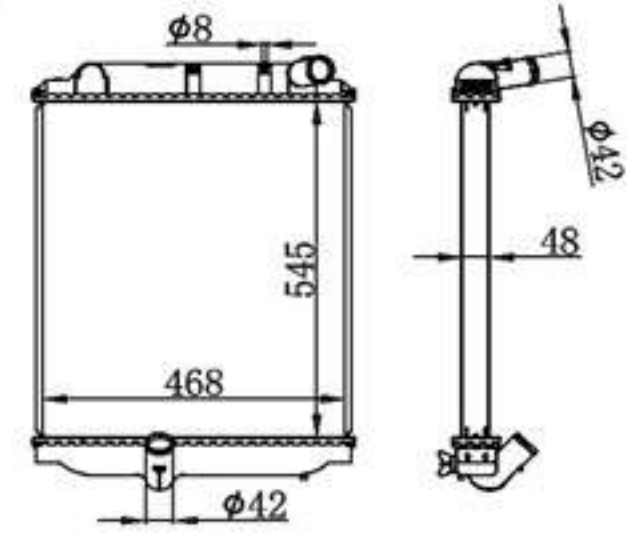

BY-31770

MODELS : HINO 03- MT
CORE SIZE : 545×468
TANK SIZE : 69/69×494
CARTON:

P A : 48
DPI :
OEM : 16400-78 340/650
NISSENS: