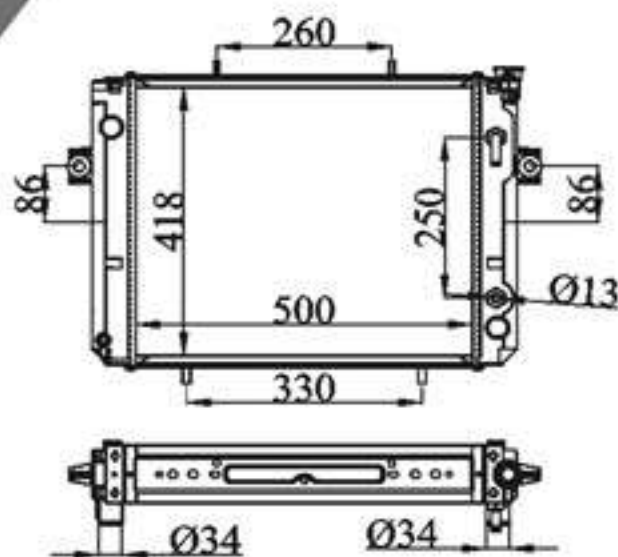

BY-31511

MODELS : 丰田叉车 AT
CORE SIZE : 500×418
TANK SIZE : 84.3/84.3×446
CARTON: 700*150*490

P A : 40/48
DPI :
OEM :
NISSENS: