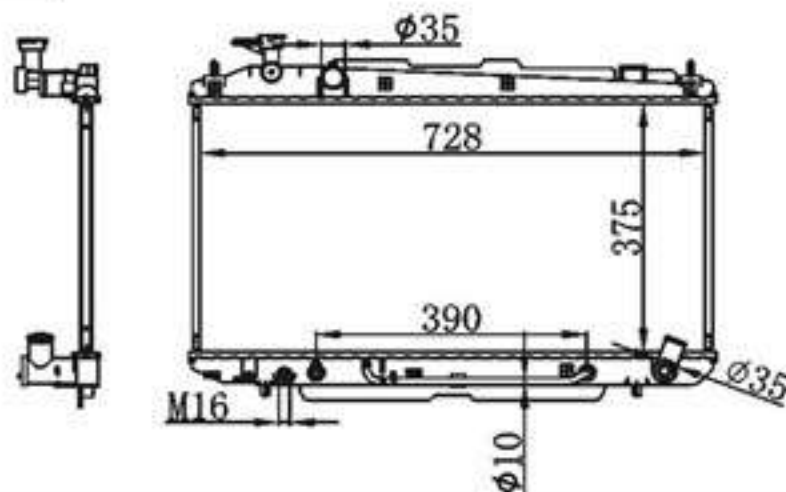

BY-31157

MODELS : RAV4 SCA 03- AT P A : 16/26
CORE SIZE : 375×728 DPI : 2403-PA26
TANK SIZE : 40/40×760 OEM : 16400-28180/28182
CARTON: NISSENS: