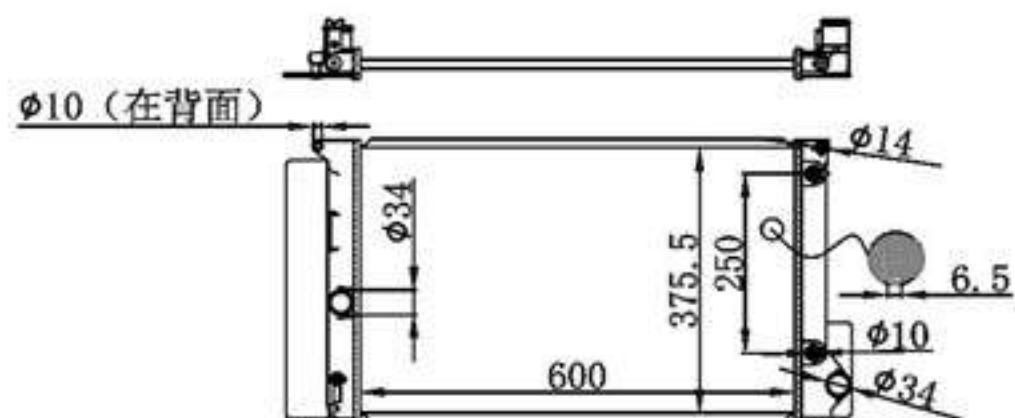

BY-31764

MODELS : 丰田叉车 AT P A : 48  
 CORE SIZE : 500×418 DPI :  
 TANK SIZE : 84.3/84.3×446 OEM :  
 CARTON: NISSENS:

BY-31765

MODELS : COROLLA 07- AT P A : 16/26  
 CORE SIZE : 600×375.5 DPI :  
 TANK SIZE : 40/40×400 OEM :  
 CARTON: 845\*120\*460 NISSENS: