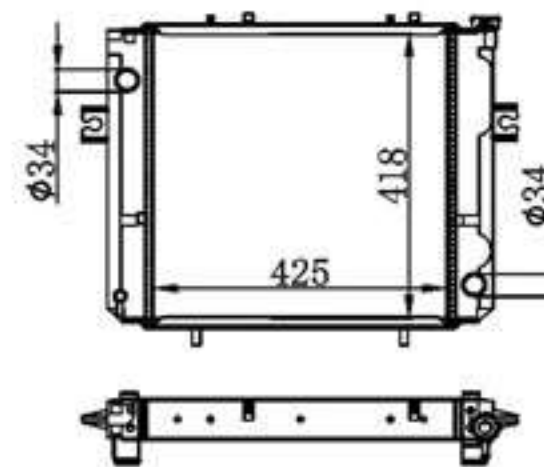

BY-31428

MODELS : 丰田叉车 MT
CORE SIZE : 425×418
TANK SIZE : 84.3/84.3×446
CARTON:

P A : 48
DPI :
OEM :
NISSENS: