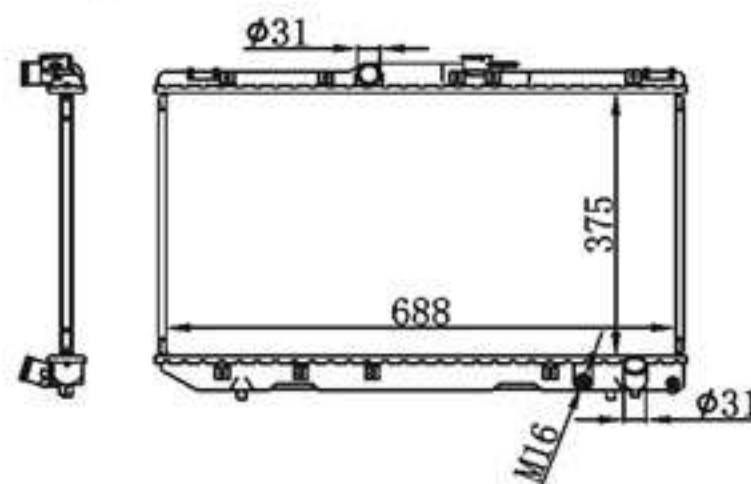

BY-31176

MODELS : CORONA CT190 92-96 MT P A : 16/26/32
CORE SIZE : 375×688 DPI :
TANK SIZE : 49/49×717 OEM : 16400-64731
CARTON: NISSENS: