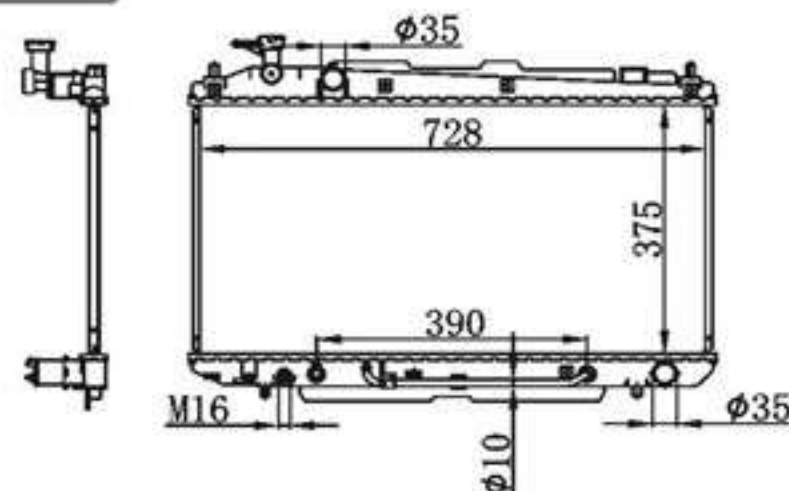

BY-31159

MODELS : RAV4/ACA 03- AT P A : 16/26
CORE SIZE : 375×728 DPI : 2411-PA26
TANK SIZE : 40/40×760 OEM : 16400-22130
CARTON: NISSENS: