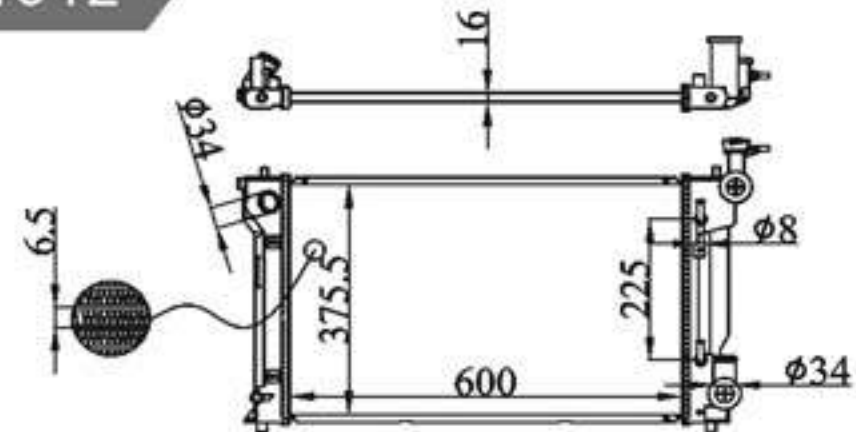

BY-31512

MODELS : 花冠 07- AT
CORE SIZE : 600×375.5
TANK SIZE : 33/40×400
CARTON: 860*155*515

P A : 16
DPI :
OEM :
NISSENS: