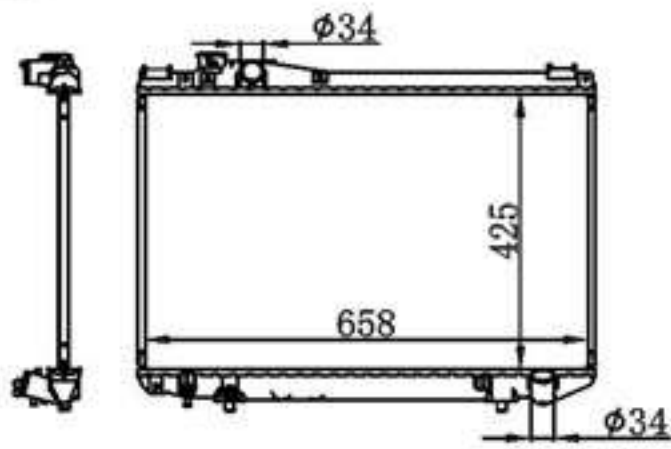

BY-31121

MODELS : CROWN JZS133 92-96 MT
CORE SIZE : 425×658
TANK SIZE : 48/48×678
CARTON:
P A : 26/32
DPI :
OEM : 16400-46160
NISSENS: