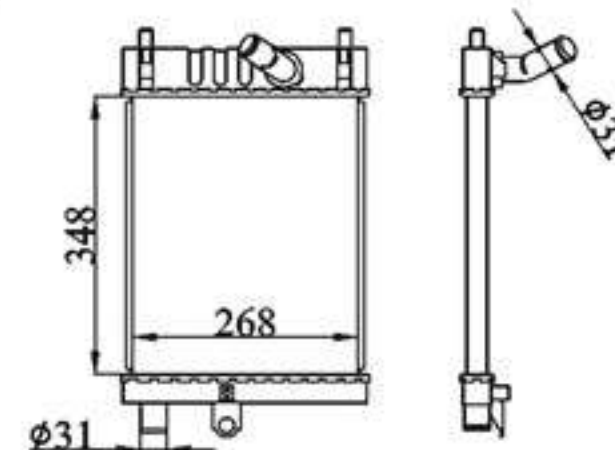

BY-31518

MODELS : LEXUS HIACE MT P A : 26/32
CORE SIZE : 348×268 DPI :
TANK SIZE : 48/48×294 OEM :
CARTON: NISSENS: