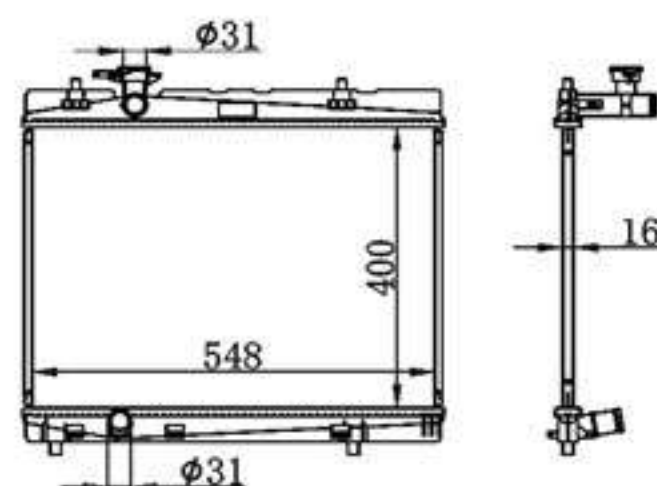

BY-31782

MODELS : YARIS 12- MT
CORE SIZE : 400×548
TANK SIZE : 33/33×562
CARTON:

P A : 16
DPI :
OEM : 16400-0Y400
NISSENS: