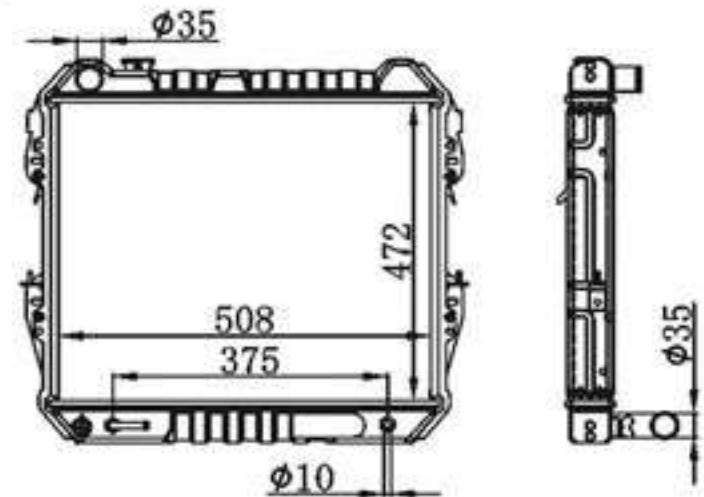

BY-31712

MODELS : HILUX (D) 89- AT
CORE SIZE : 472×508
TANK SIZE : 63/63×528
CARTON:

A L : 26/32/36/40/48
DPI :
OEM :
NISSENS: