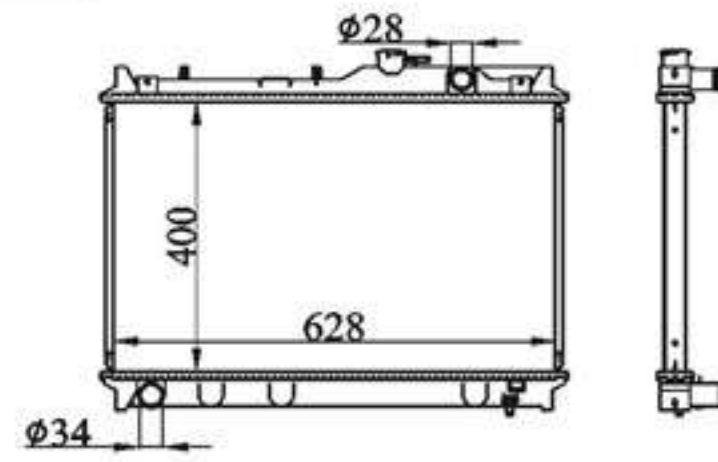

BY-31298

MODELS : CONDOR SURF MT
CORE SIZE : 400×628
TANK SIZE : 48/48×660
CARTON: 720*130*600

P A : 16/26/32
DPI :
OEM : 16400-
NISSENS: