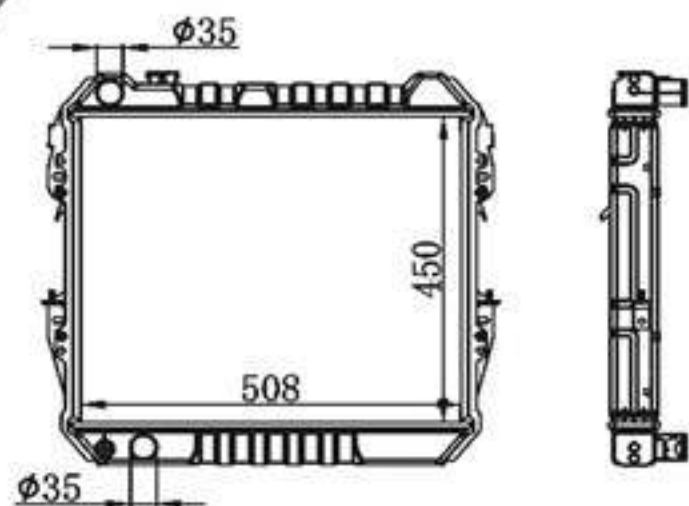

BY-31703

MODELS : HILUX 2.4/3.0 LN85(D) LN10 89- AT
CORE SIZE : 450×508
TANK SIZE : 63/63×528
CARTON:

A L : 26/32/36/40/48
DPI :
OEM :
NISSENS: