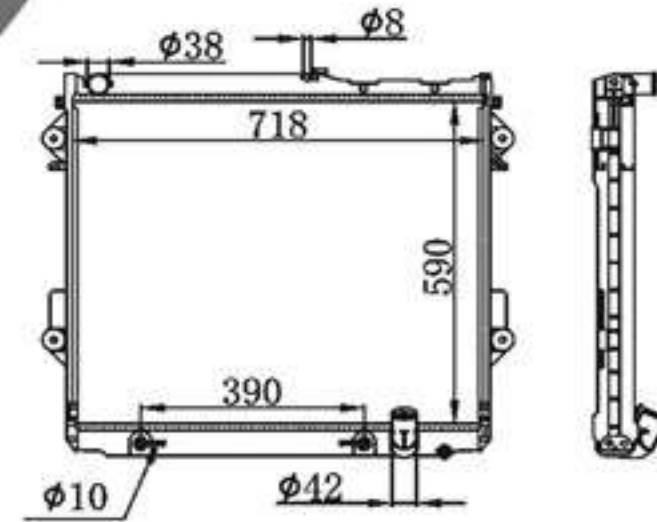

BY-31634

MODELS : LANDCRUISER 5.7L 08- AT P A : 48
CORE SIZE : 590×718 DPI :
TANK SIZE : 69/69×728 OEM : 16400-51040
CARTON: 890*170*770 NISSENS: