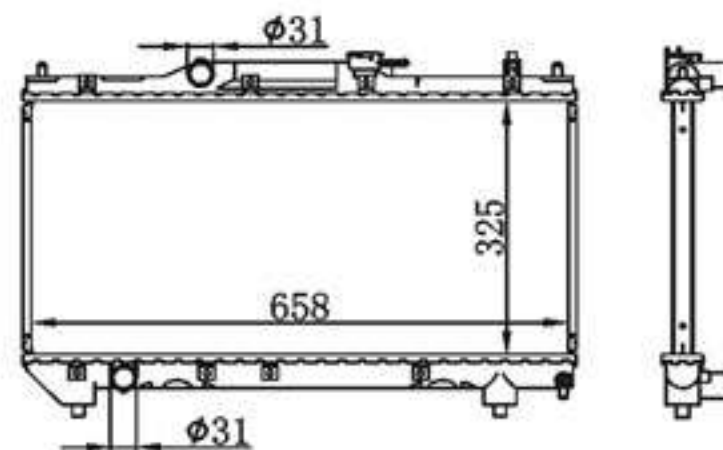

BY-31074

MODELS : AVENSIS AT220 01- MT
CORE SIZE : 325×658
TANK SIZE : 48/48×678
CARTON:

P A : 26/32
DPI :
OEM :
NISSENS: