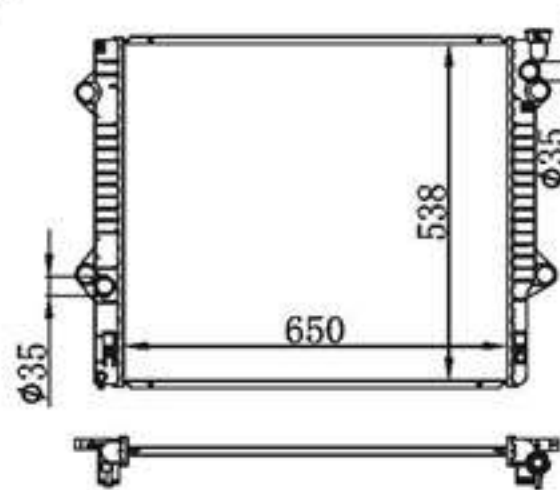

BY-31603

MODELS : TACOMA 2.7L 14 05-11 MT P A : 16/26
CORE SIZE : 650×538 DPI :
TANK SIZE : 48/48×561 OEM :
CARTON: NISSENS: