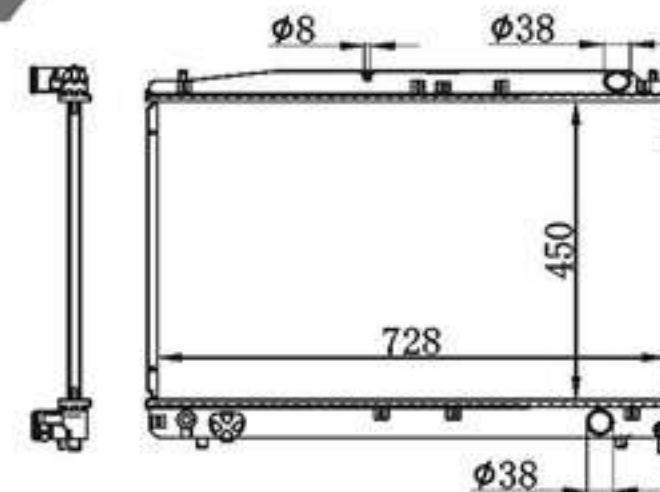

BY-31376

MODELS : PREVIA MT
CORE SIZE : 450×728
TANK SIZE : 40/40×760
CARTON:

P A : 16/26
DPI :
OEM : 16400-27050
NISSENS: