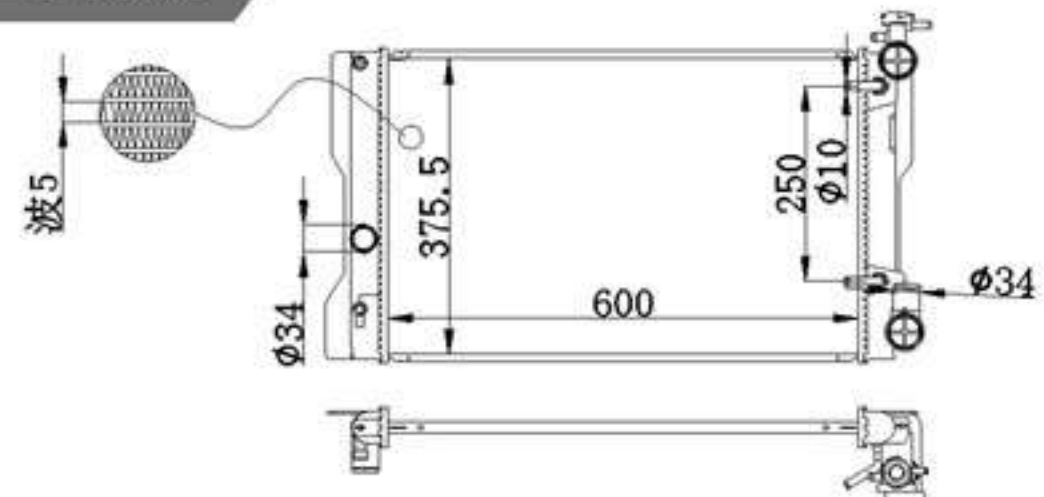

BY-31856

MODELS : COROLLA 09-10 AT P A : 16/26-波5
CORE SIZE : 600×375.5 DPI :
TANK SIZE : 48/48×400 OEM :
CARTON: 820*150*510 NISSENS: