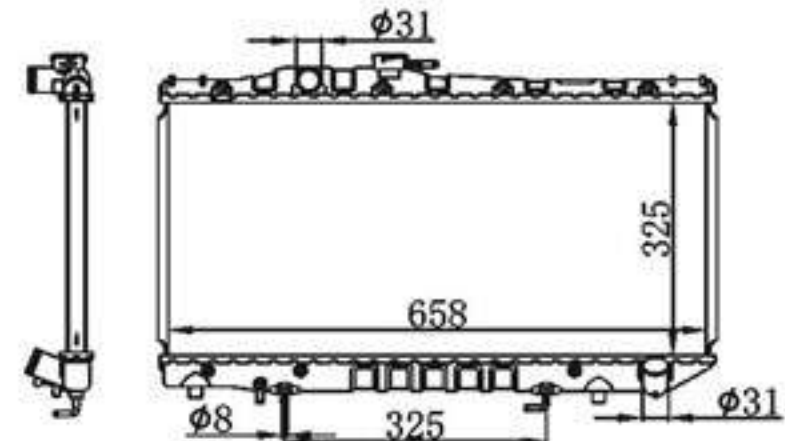

BY-31142

MODELS : CELICA 2.4L 87-89 AT P A : 26/32
CORE SIZE : 325×658 DPI :
TANK SIZE : 50/50×686 OEM : 16400-74171
CARTON: NISSENS: