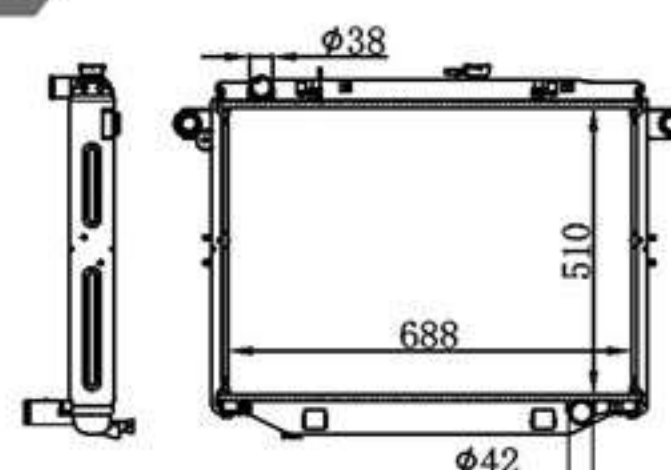

BY-31222

MODELS : LAND CRUISER'2001 MT P A : 26/32/36/40/48
CORE SIZE : 510×688 DPI :
TANK SIZE : 70/70×720 OEM : 16400-
CARTON: 935*215*730 NISSENS: