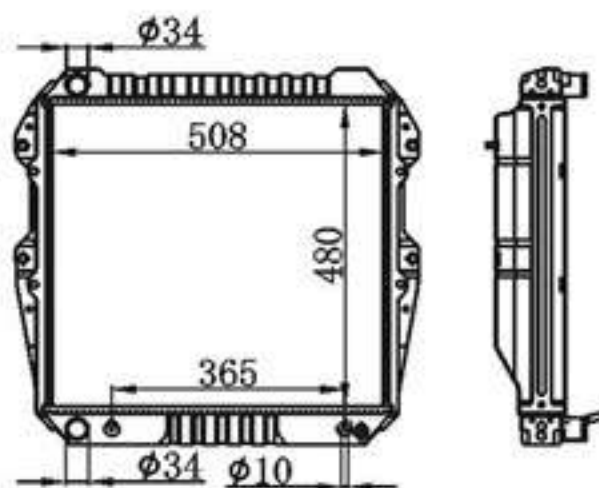

BY-31535

MODELS : PROBOX FRANE LJ78 90- AT
CORE SIZE : 480×508
TANK SIZE : 65/65×528
CARTON: 700*180*670

PA : 26/32/36/40/48
DPI :
OEM :
NISSENS: