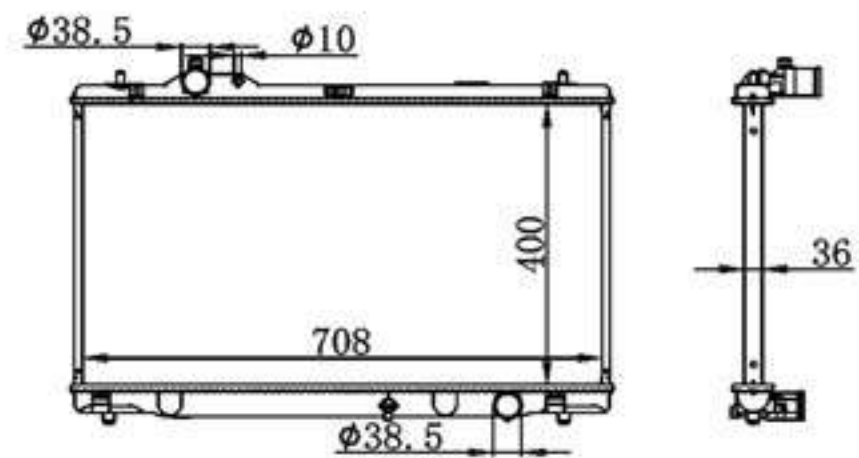

BY-31730

MODELS : LEXUS IS-F 4.6 i V8 32V 08- MT P A : 36
CORE SIZE : 400×708 DPI :
TANK SIZE : 54/54×735 OEM :
CARTON : 780*150*570 NISSENS: