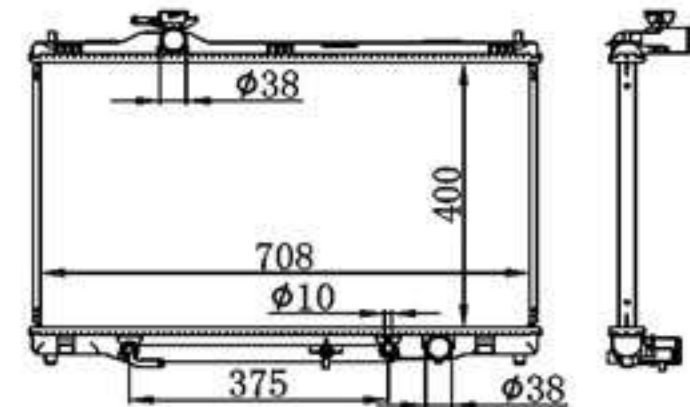

BY-31750

MODELS : GS430 BASE 4.3L V8 06-07 AT P A : 16/26/32
CORE SIZE : 400×708 DPI :
TANK SIZE : 48/48×735 OEM : 16400-50340
CARTON: 800*150*570 NISSENS: