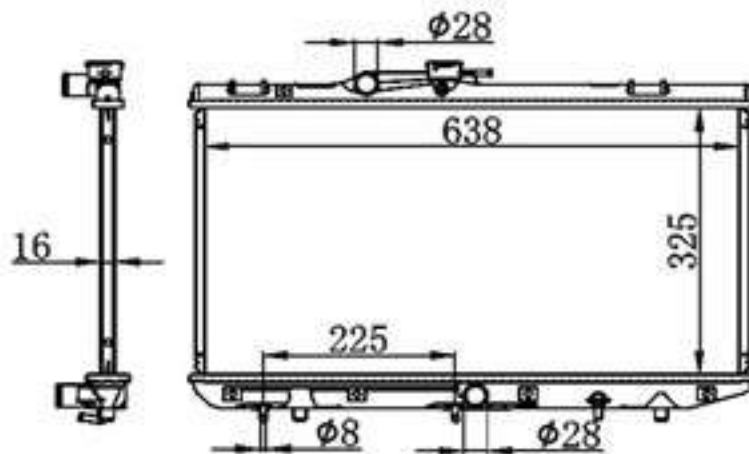

BY-31731

MODELS : STARLET 1.3G 4EFE TA 89-97 AT P A : 16
CORE SIZE : 325×638 DPI :
TANK SIZE : 33/48×659 OEM : 16400-11340/11800
CARTON : 710*120*490 NISSENS: