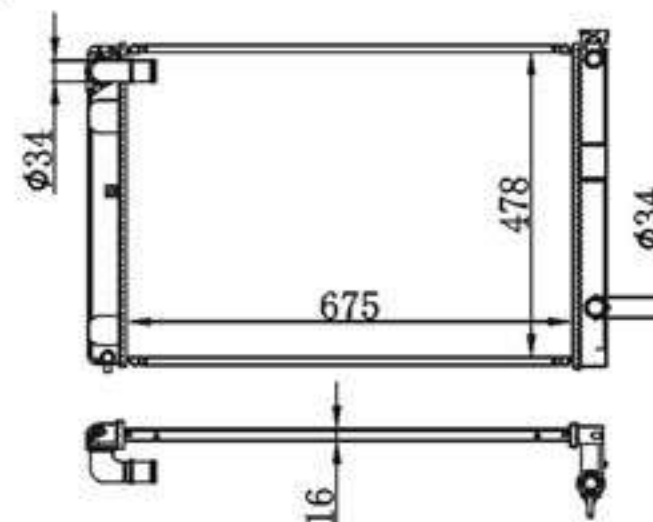

BY-31654

MODELS : ALPHARD 05-08 MT
CORE SIZE : 675×478
TANK SIZE : 33/40×505
CARTON: 570*180*840

P A : 16
DPI :
OEM :
NISSENS: