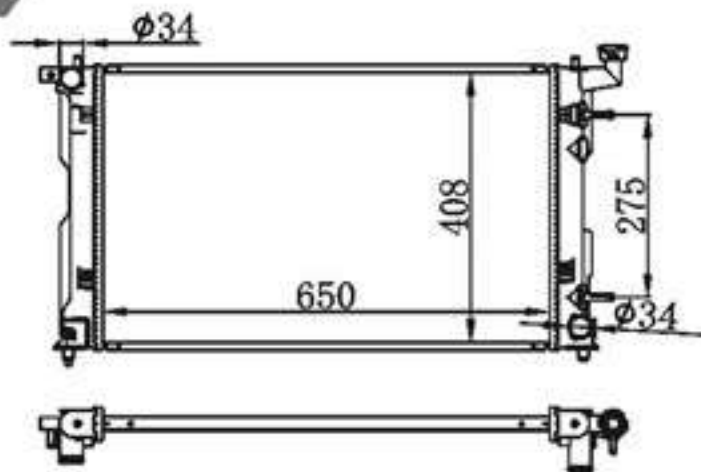

BY-31283

MODELS : VISTA ARDEO' 98-04 AT P A : 16/22/26
CORE SIZE : 650×408 DPI :
TANK SIZE : 48/48×427 OEM : 16400-7A600/11440
CARTON: 895*125*535 NISSENS: