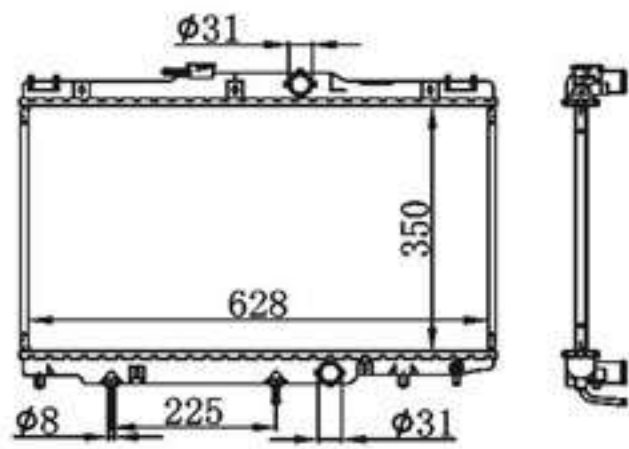

BY-31089

MODELS : COROLLA AE115 98- AT
CORE SIZE : 350×628
TANK SIZE : 46/46×654
CARTON:
P A : 16/26
DPI : 2198-PA16
OEM : 16400-0D040
NISSENS: