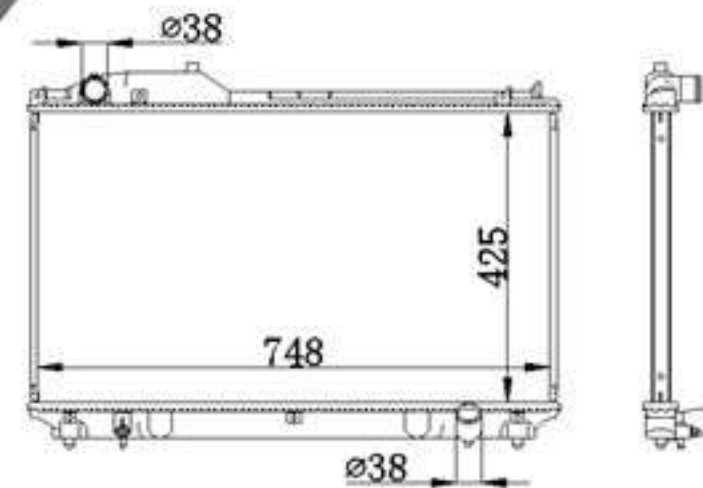

BY-31854

MODELS : LEXUS LS430 4.3 V8 01-03 MT P A : 16/26
CORE SIZE : 425×748 DPI :
TANK SIZE : 48/48×774 OEM :
CARTON: 780*105*565 NISSENS: