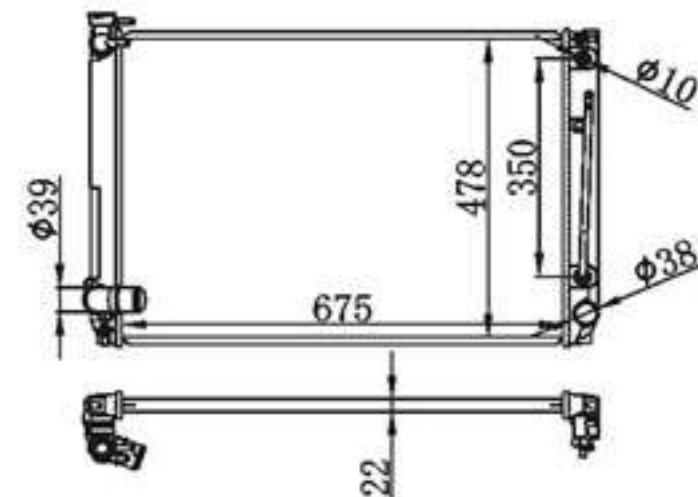

BY-31598

MODELS : SIENNA 3.5 V6 AT
CORE SIZE : 675×478
TANK SIZE : 40/40×505
CARTON:

P A : 22
DPI : 13076
OEM : 16410-OP160
NISSENS: