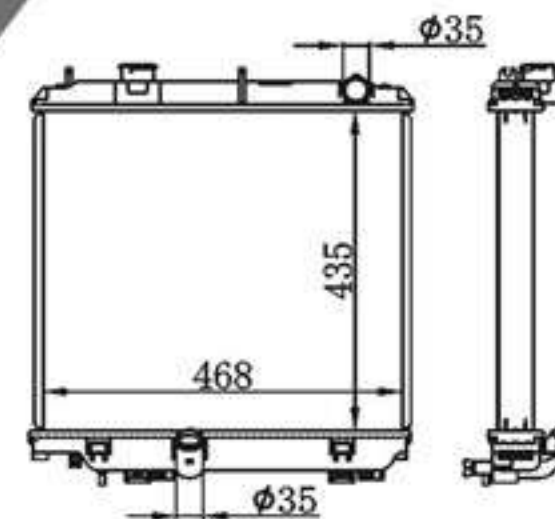

BY-31326

MODELS : DYNA '01- MT P A : 36/48
CORE SIZE : 435×468 DPI :
TANK SIZE : 69/69×494 OEM : 16400-75390
CARTON: 550*190*630 NISSENS: