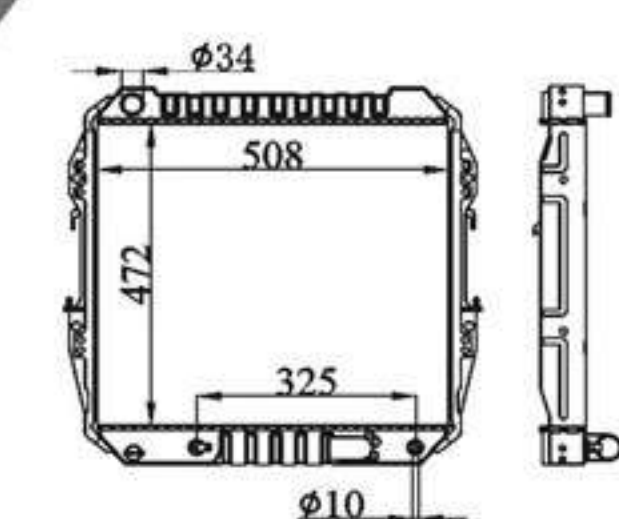

BY-31448

MODELS : HILUX 2.4'88-93 AT
CORE SIZE : 472×508
TANK SIZE : 65/65×528
CARTON:

P A : 26/32/36/40/48
DPI :
OEM :
NISSENS: