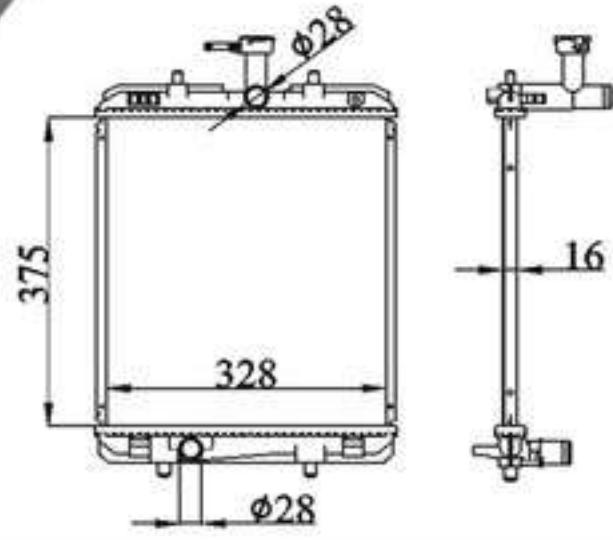

BY-31561

MODELS : AYGO 1.0 i 12V 05- MT
CORE SIZE : 375×328
TANK SIZE : 33/33×350.5
CARTON:
P A : 16
DPI :
OEM : 1330.P5/16400-0Q020
NISSENS: