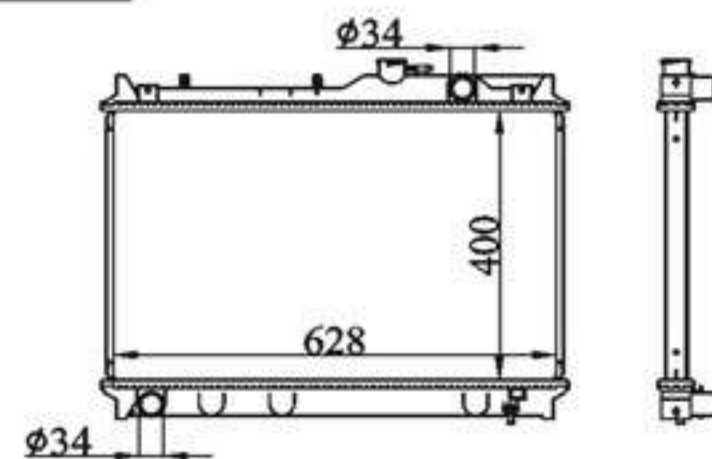

BY-31296

MODELS : CONDOR SURF MT
CORE SIZE : 400×628
TANK SIZE : 48/48×660
CARTON: 720*130*600
P A : 16/26/32
DPI :
OEM : 16400-
NISSENS: