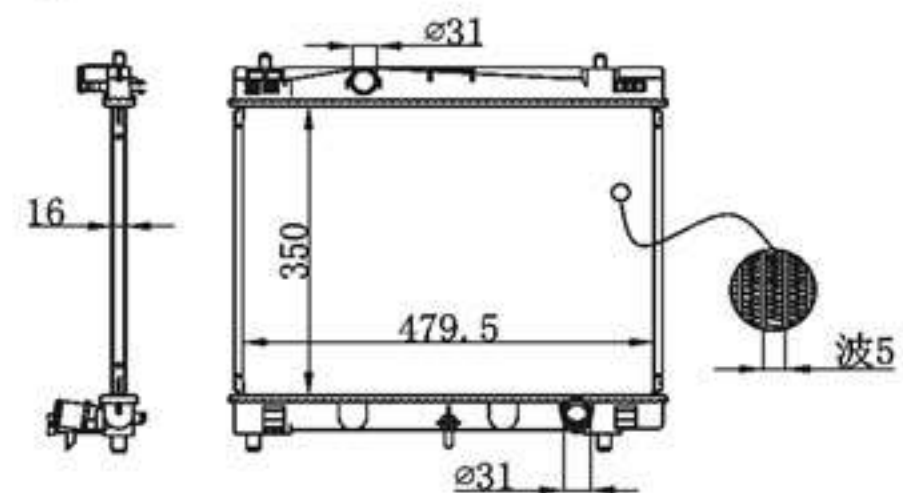

BY-31824

MODELS : VIOS 1.5L 14- MT (中东) P A : 16-波5
CORE SIZE : 350×479.5 DPI :
TANK SIZE : 33/40×503 OEM :
CARTON: 505*115*485 NISSENS: