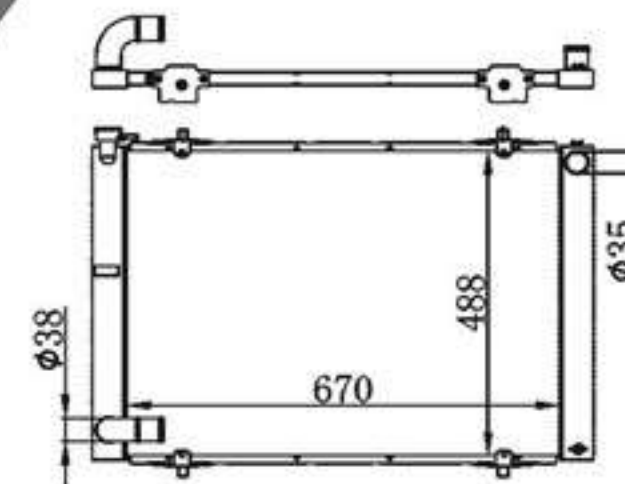

BY-31358

MODELS : HARRIER/LEXUS RS MCU30W 04- MT
CORE SIZE : 670×488
TANK SIZE : 28/28×505
CARTON: 830*130*630

A L : 16-波5/18-波8
DPI :
OEM :
NISSENS: