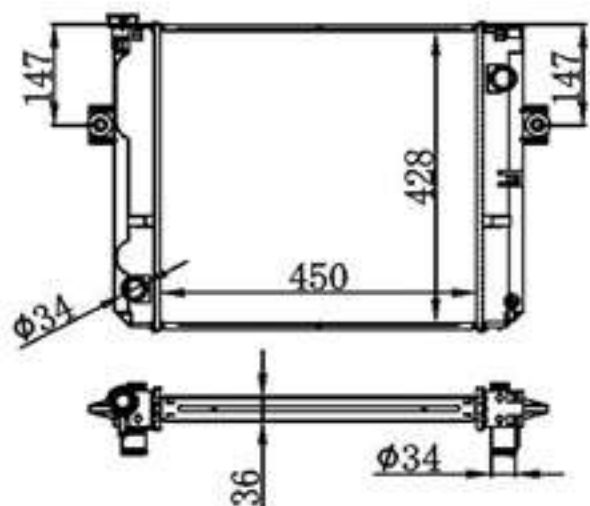

BY-31775

MODELS : LIFT MT
CORE SIZE : 450×428
TANK SIZE : 58/58×446
CARTON: 700*140*510

P A : 36
DPI :
OEM :
NISSENS: