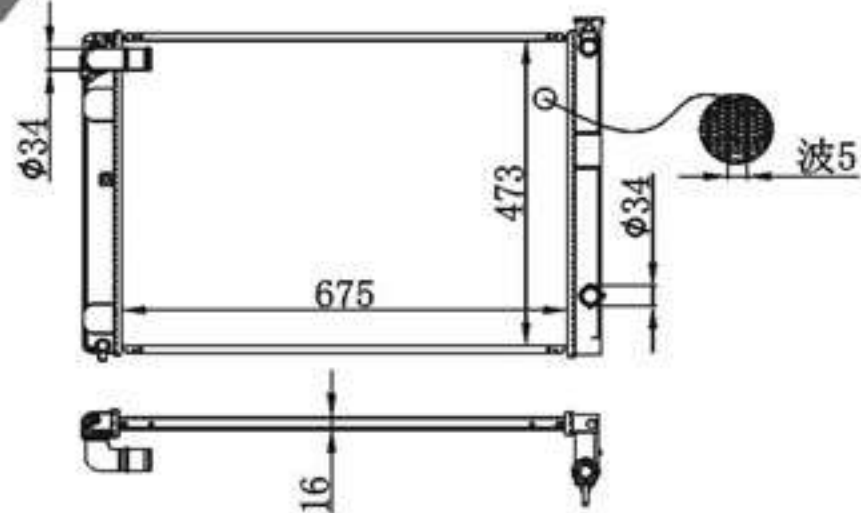

**BY-31654**

MODELS : ALPHARD 05-08 MT  
 CORE SIZE : 675×478  
 TANK SIZE : 33/40×505  
 CARTON: 570\*180\*840

P A : 16  
 DPI :  
 OEM :  
 NISSENS:

**BY-31655**

MODELS : ALPHARD 05-08 MT  
 CORE SIZE : 675×473  
 TANK SIZE : 33/40×505  
 CARTON: 570\*180\*840