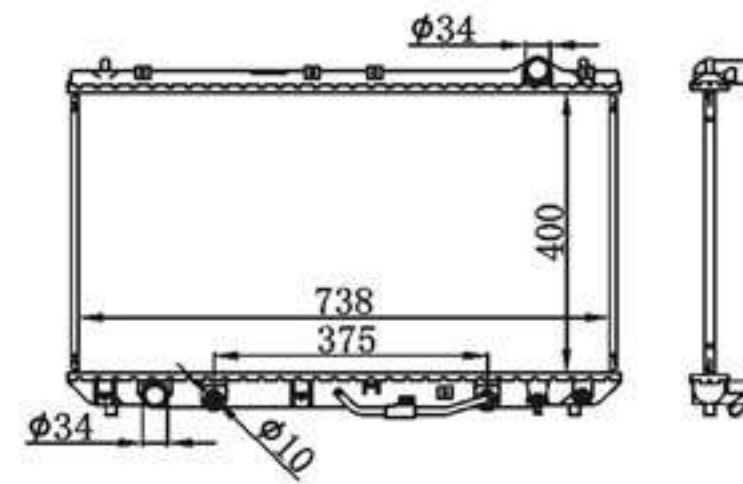

BY-31002

MODELS : CAMRY MCV20 97-00 AT   P A : 16/26
CORE SIZE : 400×738   DPI : 1910-PA26
TANK SIZE : 48/48×756   OEM : 16400-20090
CARTON: NISSENS: 647541