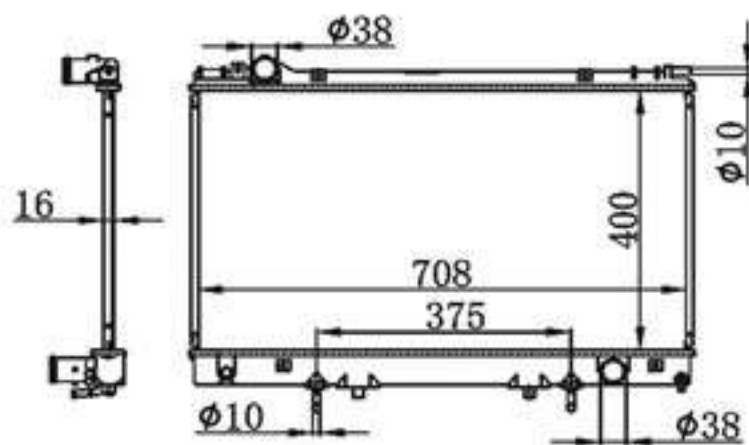

BY-31043

MODELS : LEXUS LS400/UCF 10 95-98 AT P A : 16
CORE SIZE : 400×708 DPI : 2058
TANK SIZE : 33/48×736 OEM : 16400-50130
CARTON: NISSENS: