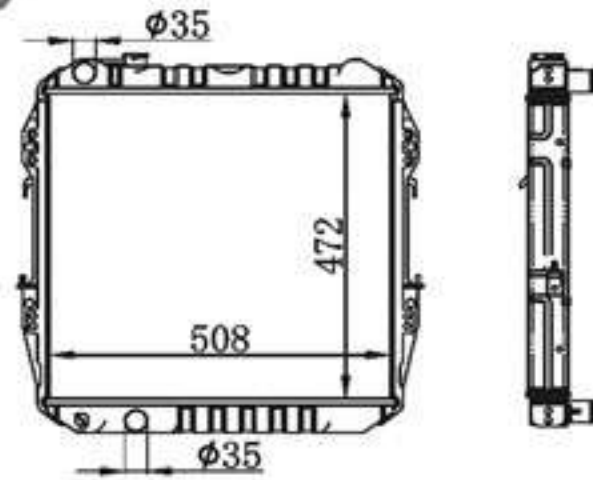

BY-31664

MODELS : 3.0' LN85(D) LN10 89- MT
CORE SIZE : 472×508
TANK SIZE : 66.6/66.6×537.6
CARTON: 650*137*600

B C : 32/38/48
DPI :
OEM : 16400-5B500
NISSENS: