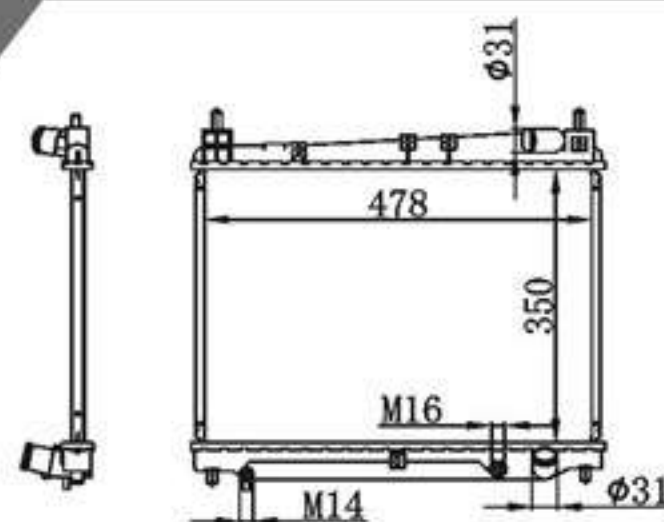

BY-31170

MODELS : ECHO NCP 99- MT P A : 16
CORE SIZE : 350×478 DPI : 2304
TANK SIZE : 33/40×505 OEM : 16400-21070
CARTON: NISSENS: