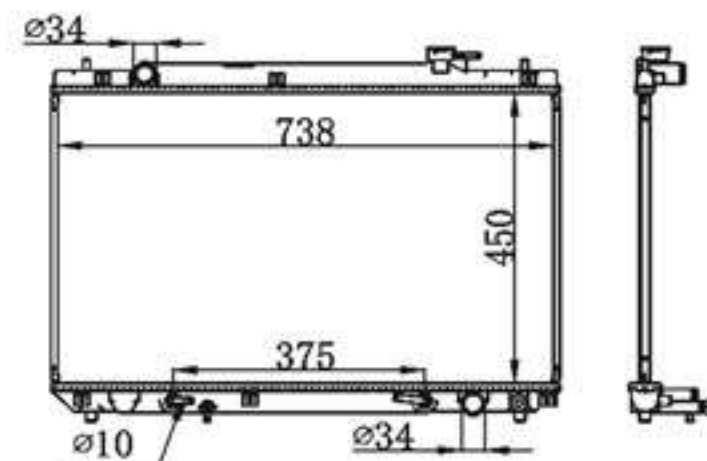

BY-31804

MODEIS : HIGHLANDER BASE L4 2.4L 01-07 AT P A : 16
CORE SIZE : 450×738 DPI : 2454
TANK SIZE : 33/48×756 OEM : 1640028260
CARTON: 760*120*580 NISSENS :