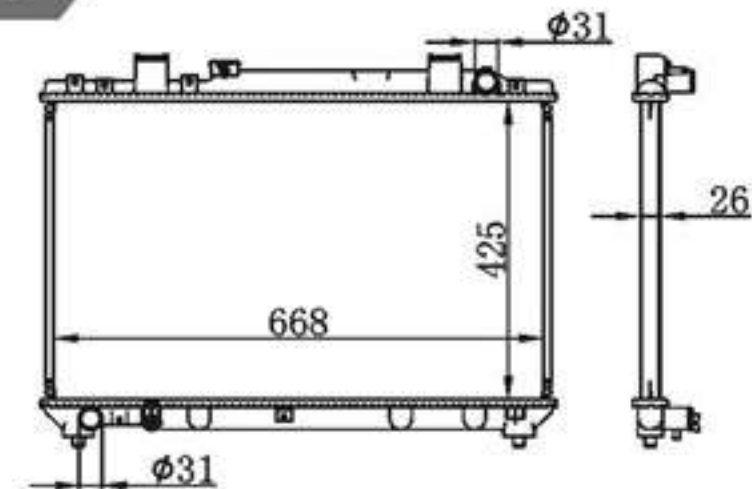

BY-31332

MODELS : TOWNACE NOAH 96-98 MT
CORE SIZE : 425×668
TANK SIZE : 40/40×700
CARTON: 760*120*625
P A : 26
DPI :
OEM : 16400-7A380
NISSENS: