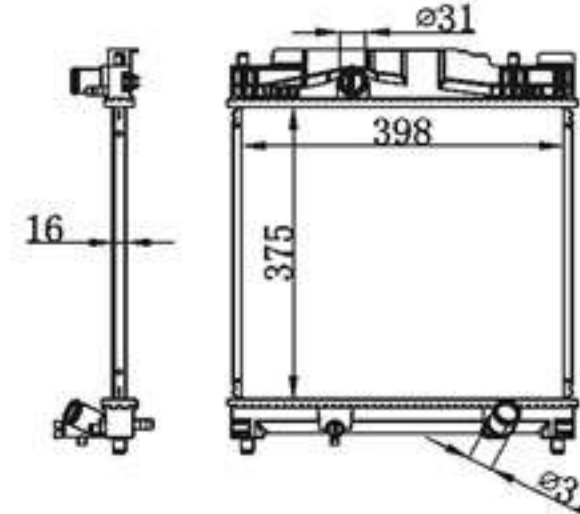

BY-31828

MODELS : SCION IQ EV 1.3L I4 12-14 MT P A : 16
CORE SIZE : 375×398 DPI : 13263
TANK SIZE : 33/40×428.5 OEM : 16400-40220
CARTON: 520*130*430 NISSENS: 646816