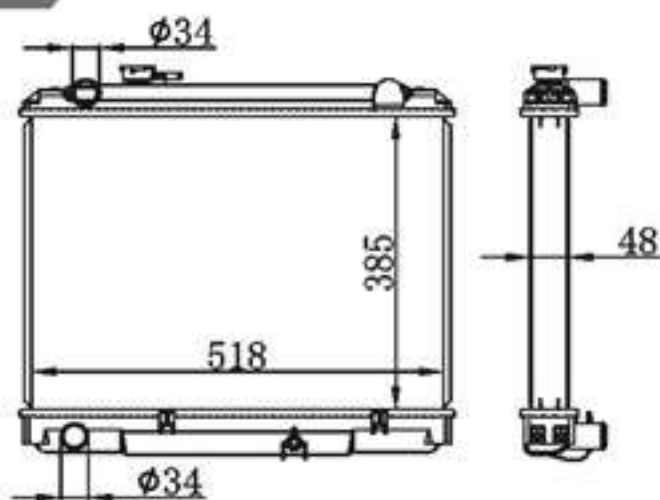

BY-31583

MODELS : DYNA MT
CORE SIZE : 385×518
TANK SIZE : 69.5/69.5×544
CARTON:
P A : 48
DPI :
OEM :
NISSENS :