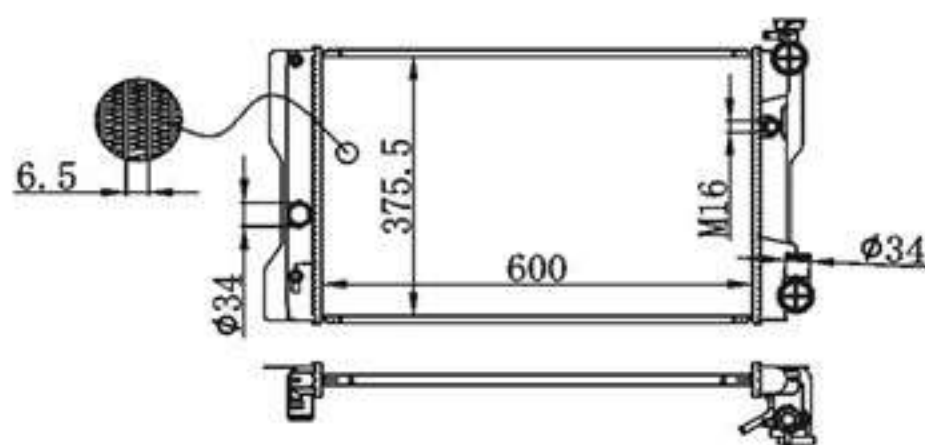

BY-31559

MODELS : COROLLA 08- MT P A : 16/26-波5
CORE SIZE : 600×375.5 DPI :
TANK SIZE : 48/48×400 OEM :
CARTON: 830*140*550 NISSENS: