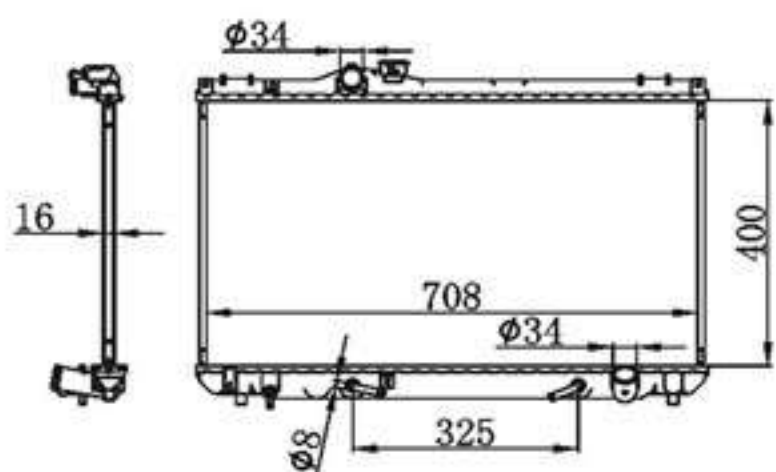

BY-31111

MODELS : CRESSIDA GX100 96-98 AT P A : 16
CORE SIZE : 400×708 DPI :
TANK SIZE : 33/48×735 OEM : 16400-70570
CARTON: NISSENS: