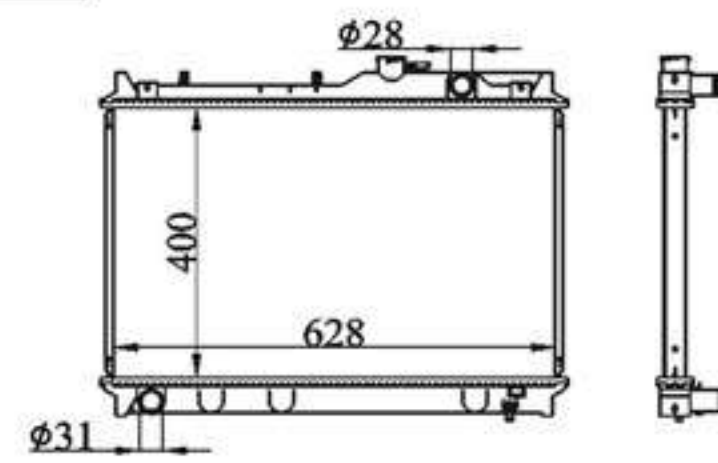

BY-31300

MODELS : CONDOR SURF MT
CORE SIZE : 400×628
TANK SIZE : 48/48×660
CARTON: 720*130*600

P A : 16/26/32
DPI :
OEM : 16400-
NISSENS: