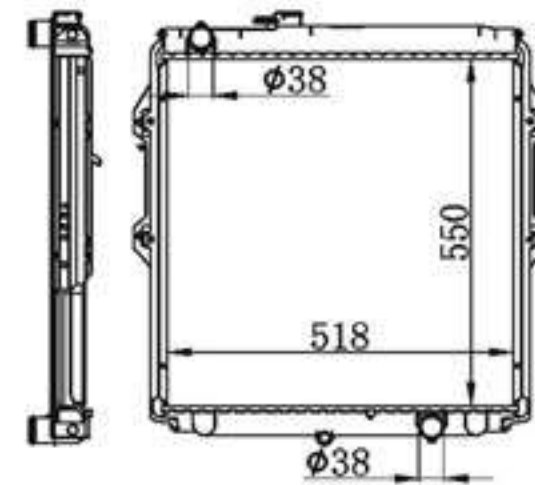

BY-31364

MODELS : HILUX4×4 02- MT
CORE SIZE : 550×518
TANK SIZE : 55/55×544
CARTON: 685*120*745
P A : 16/22/26/32/36/40
DPI :
OEM : 16400-30090
NISSENS: 64597A