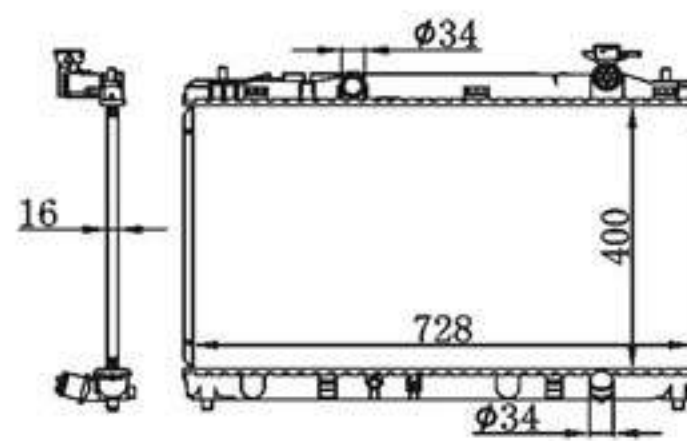

BY-31350

MODELS : CAMRY ACV40/2AZ 06- MT P A : 16
CORE SIZE : 400×728 DPI :
TANK SIZE : 33/48×755 OEM :
CARTON: 820*155*605 NISSENS: