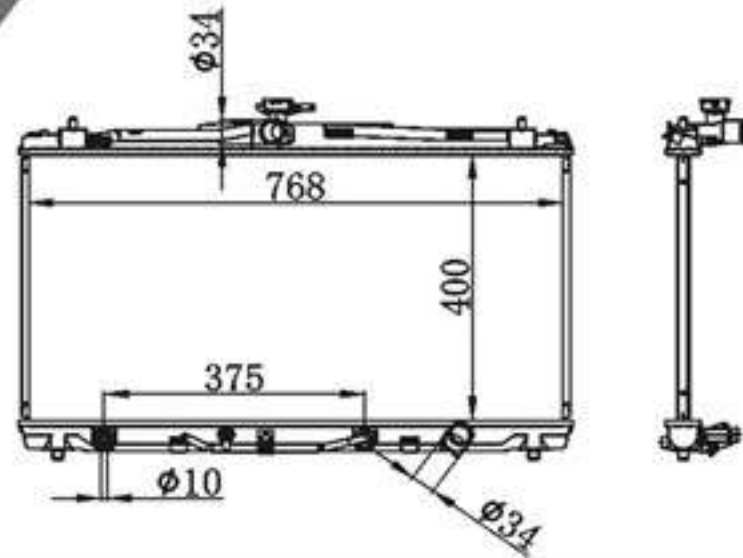

BY-31625

MODELS : COMRY 3.5L V6 12- AT
CORE SIZE : 400×768
TANK SIZE : 48/48×793
CARTON: 850*150*600

P A : 16/26
DPI :
OEM :
NISSENS: