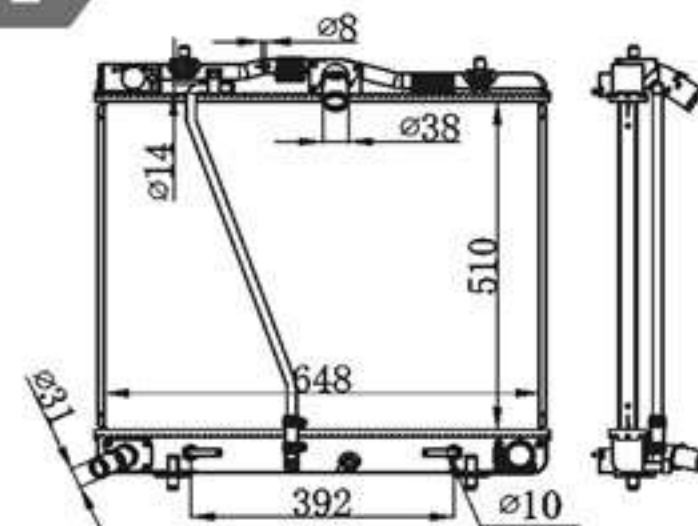

BY-31812

MODELS : HIACE 05- AT
CORE SIZE : 510×648
TANK SIZE : 53.5/53.5×675
CARTON: 680*170*690

P A : 26/32/36
DPI :
OEM :
NISSENS: