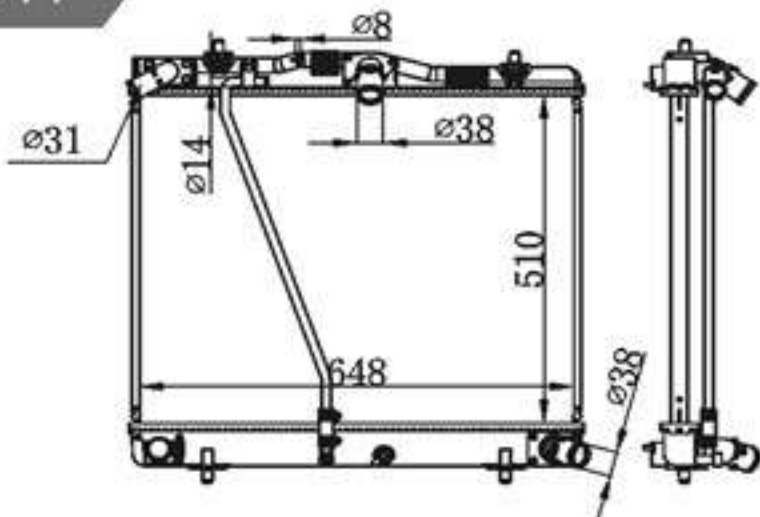

P A : 26/32/36  
 DPI :  
 OEM :  
 NISSENS:

BY-31810

MODELS : HIACE 05- AT  
 CORE SIZE : 510×648  
 TANK SIZE : 53.5/53.5×675  
 CARTON: 680\*170\*690

P A : 26/32/36  
 DPI :  
 OEM :  
 NISSENS:

BY-31811