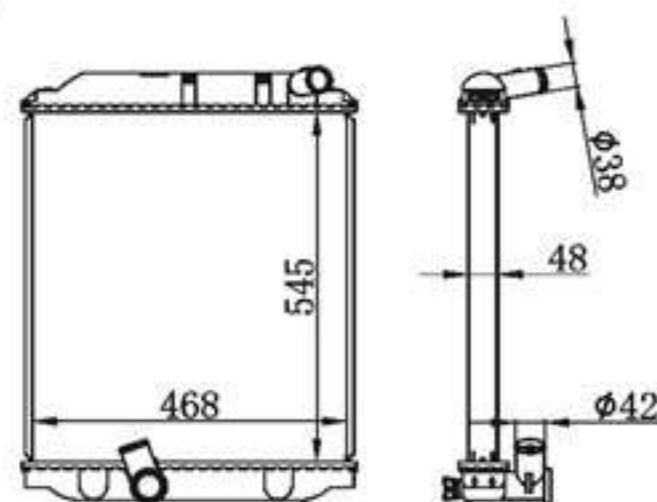

BY-31607

MODELS : HINO 99- MT P A : 48
CORE SIZE : 545×468 DPI :
TANK SIZE : 69/69×494 OEM :
CARTON: 700*165*575 NISSENS: