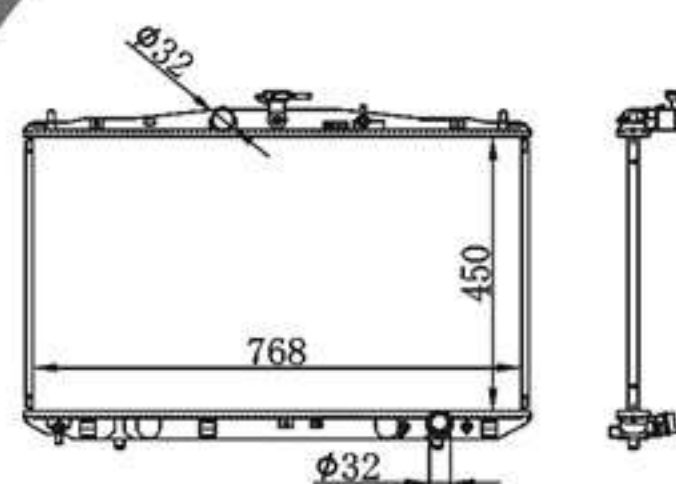

BY-31592

MODELS : LEXUS RX270 MT P A : 16/26
CORE SIZE : 450×768 DPI :
TANK SIZE : 48/48×793 OEM :
CARTON: 850*150*640 NISSENS: