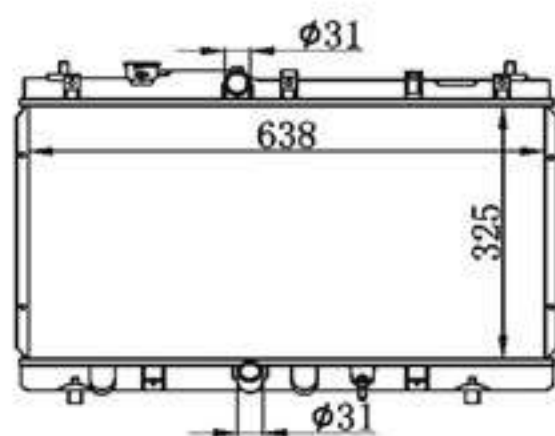

BY-31387

MODELS : SOLUNA 02- MT P A : 16
CORE SIZE : 325×638 DPI :
TANK SIZE : 33/40×658 OEM :
CARTON: 720*135*500 NISSENS: