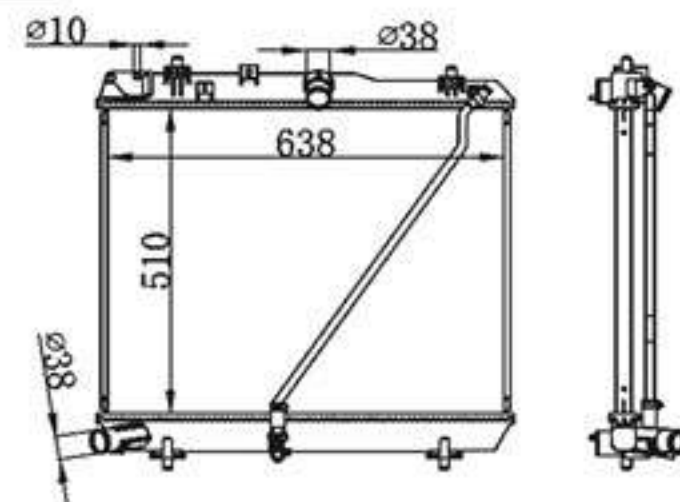

BY-31850

MODELS : KD H 200 NEW 12- MT GAS P A : 26
CORE SIZE : 510×638 DPI :
TANK SIZE : 45/45×668 OEM :
CARTON: 690*160*680 NISSENS :