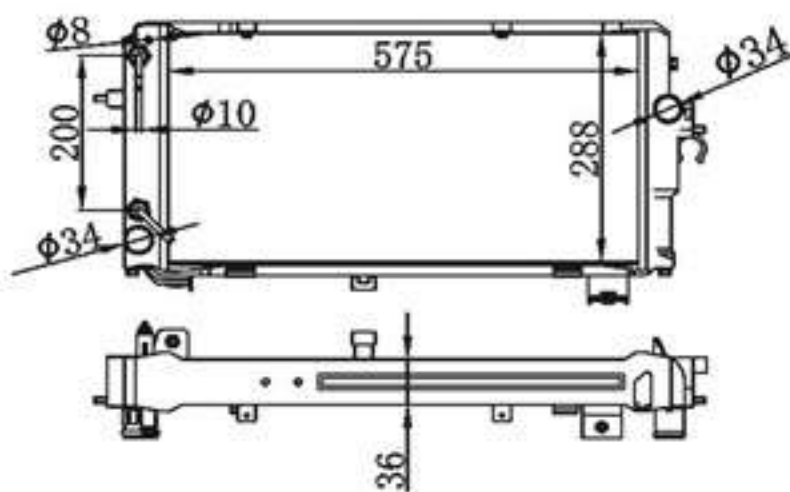

BY-31605

MODELS : MARK DIES AT P A : 36
CORE SIZE : 575×288 DPI :
TANK SIZE : 69/69×312 OEM : 16400-13730
CARTON: NISSENS: