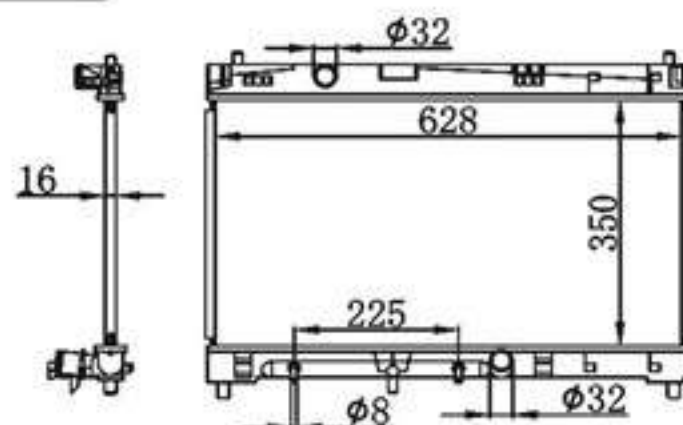

BY-31382

MODELS : YARIS 07- AT P A : 16
CORE SIZE : 350×628 DPI :
TANK SIZE : 33/40×660 OEM : 16400-21260
CARTON: 720*145*550 NISSENS: