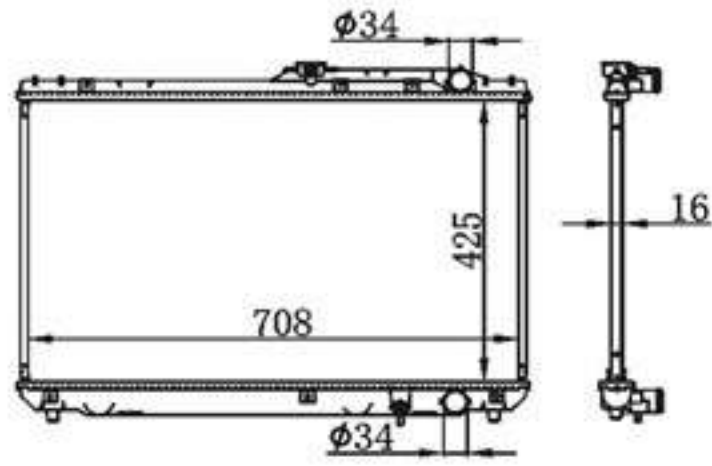

BY-31017

MODELS : CAMRY VCV10 92-96 MT
CORE SIZE : 425×708
TANK SIZE : 33/48×735
CARTON:
P A : 16
DPI :
OEM : 16400-62090
NISSENS: