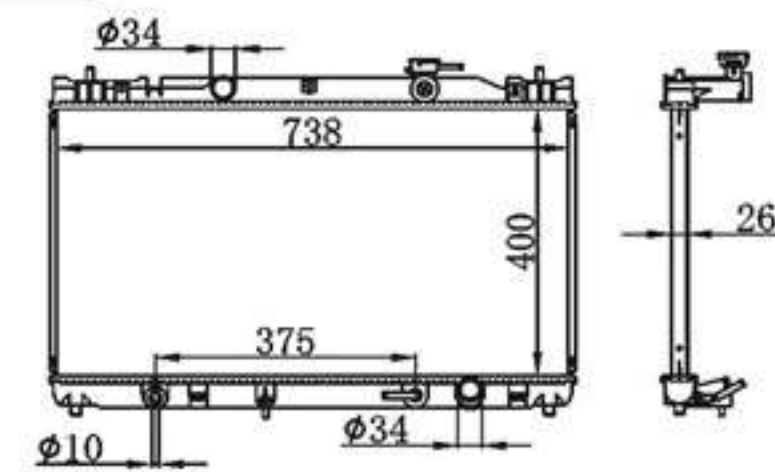

BY-31004

MODELS : CAMRY ACV30 03- AT   P A : 26
CORE SIZE : 400×738   DPI : 2436
TANK SIZE : 48/48×756   OEM : 16400-28270
CARTON: NISSENS: