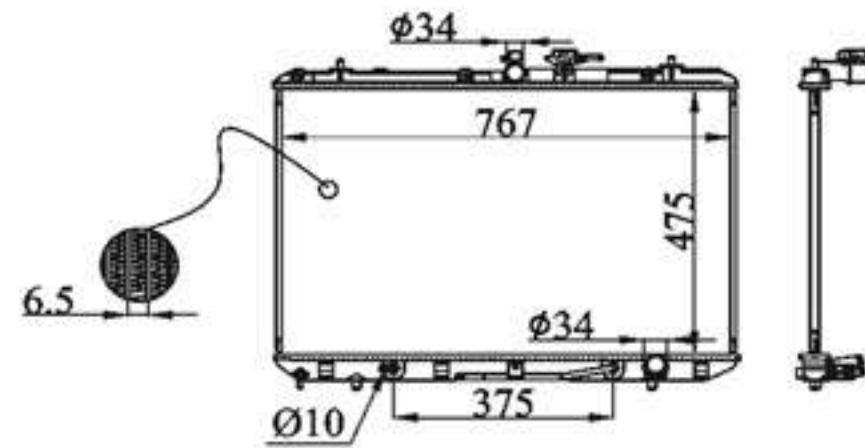

BY-31506

MODELS : HIGHLANDER 08-09 AT
CORE SIZE : 475×767
TANK SIZE : 48/48×793
CARTON: 860*160*670

P A : 16-波5
DPI : 13024-PA26
13023-PA16(KOYO)
OEM : 16041-31550
NISSENS: