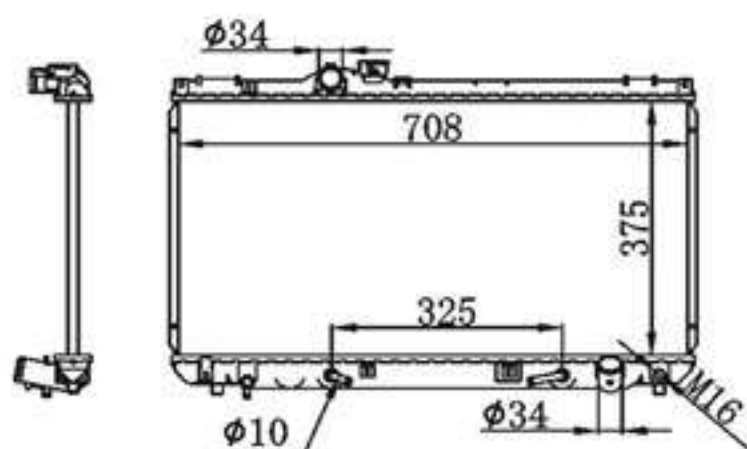

BY-31631

MODELS : GXE10W 98-01 AT
CORE SIZE : 375×708
TANK SIZE : 48/48×735
CARTON: 800*130*560

P A : 16/26/32
DPI :
OEM : 16400-46730
NISSENS: