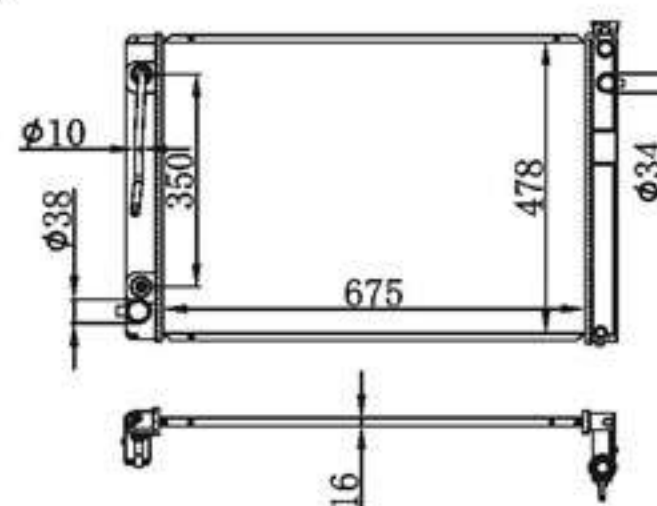

## BY-31618

MODELS : ALPHARD 04- AT  
 CORE SIZE : 675×478  
 TANK SIZE : 33/40×505  
 CARTON:  
 P A : 16  
 DPI :  
 OEM : 16041-20380  
 NISSENS: