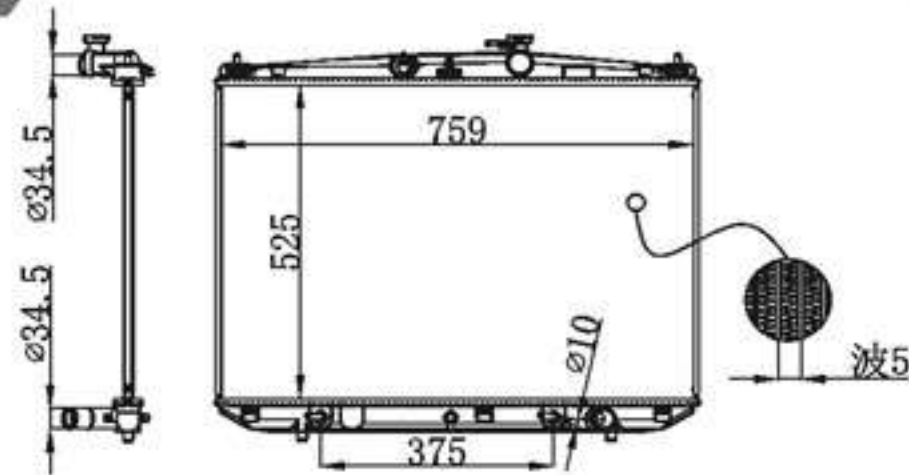

BY-31829

MODELS : HIGHLANDER 3.5L V6 14- AT P A : 16-波5
CORE SIZE : 525×759 DPI : 13449
TANK SIZE : 44/44×771 OEM :
CARTON: 680*140*775 NISSENS: