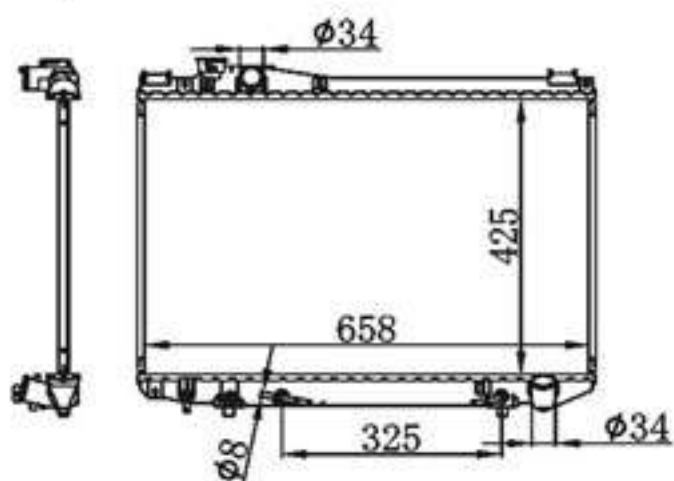

BY-31119

MODELS : CROWN JZS133 92-96 AT
CORE SIZE : 425×658
TANK SIZE : 48/48×678
CARTON:
P A : 26/32
DPI :
OEM : 16400-46130
NISSENS: