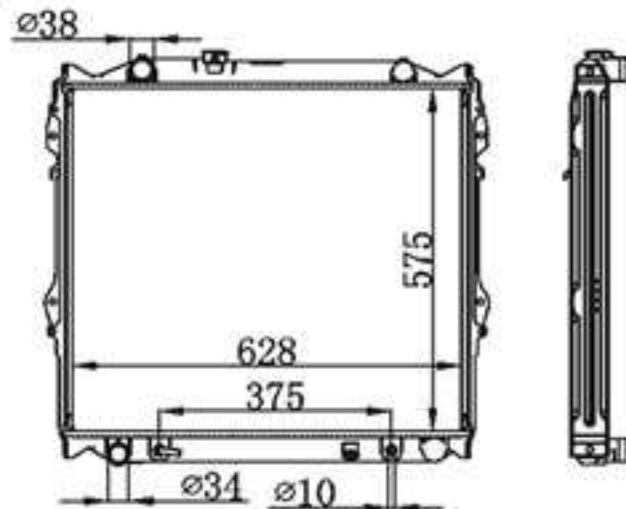

BY-31397

MODELS : PRADO KZN 95-98 AT P A : 16/26/32
CORE SIZE : 575×628 DPI :
TANK SIZE : 48/48×660 OEM :
CARTON : NISSENS :