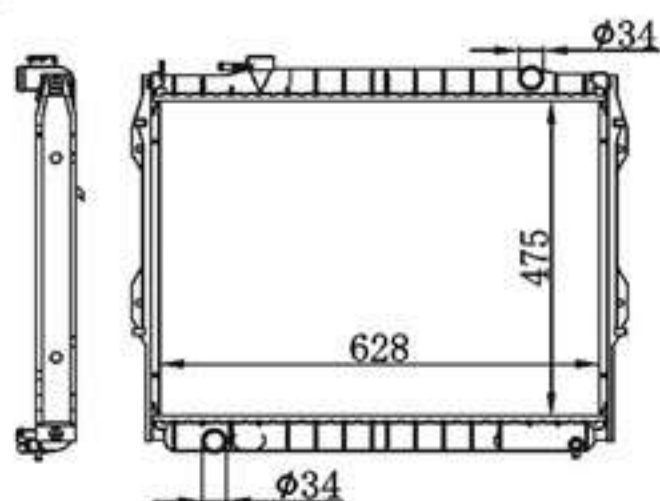

BY-31347

MODELS : FOR TY TOYOTA L4/2.4 95-01 MT P A : 16/26/32
CORE SIZE : 475×628 DPI : 1986-PA16
TANK SIZE : 53/53×655 OEM : 16410-0C030
CARTON: 785*125*675 NISSENS: