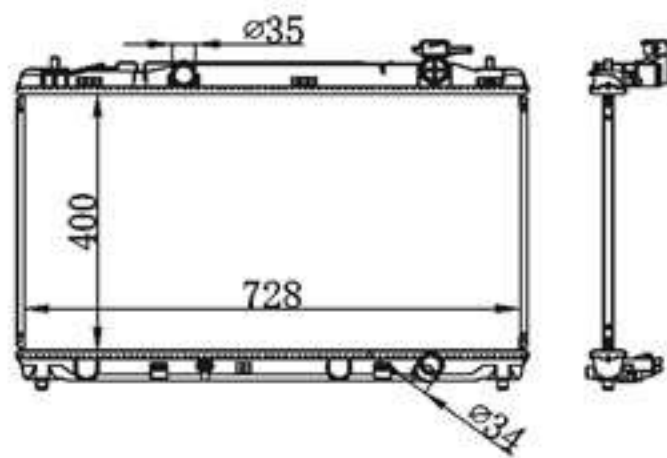

BY-31841

MODELS : CAMRY 2.5L 14 10-11 MT P A : 16/26
CORE SIZE : 400×728 DPI : 13159-PA16
TANK SIZE : 48/48×755 OEM :
CARTON: 543*120*760 NISSENS: