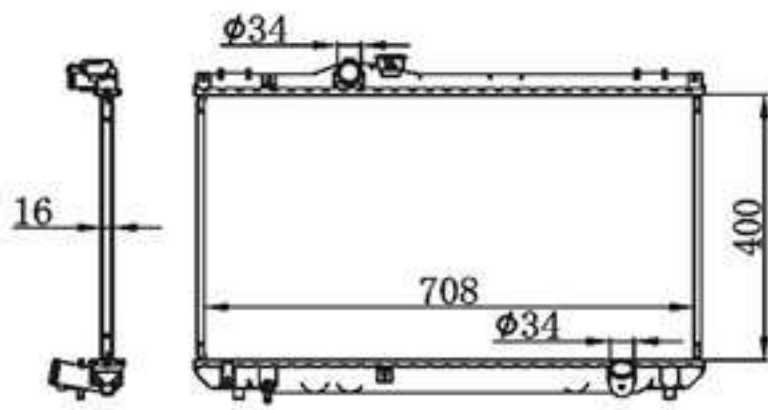

BY-31113

MODELS : CRESSIDA GX100 96-98 MT
CORE SIZE : 400×708
TANK SIZE : 33/48×735
CARTON:
P A : 16
DPI :
OEM : 16400-70580
NISSENS: