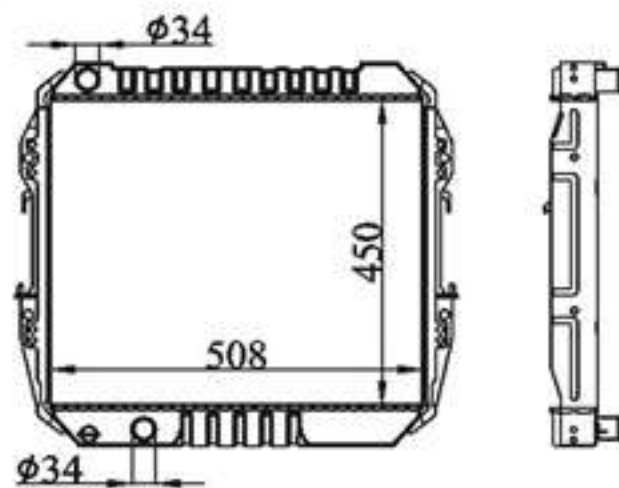

BY-31469

MODELS : HILUX MT
CORE SIZE : 450×508
TANK SIZE : 65/65×528
CARTON:

P A : 26/32/36/40/48
DPI :
OEM :
NISSENS: