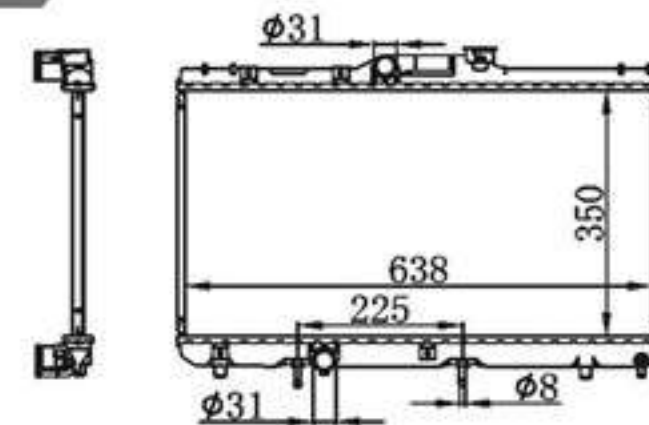

BY-31084

MODELS : COROLLA AE110 98-00 AT P A : 26
CORE SIZE : 350×638 DPI :
TANK SIZE : 40/40×658 OEM : 16400-15500/11550
CARTON: NISSENS: