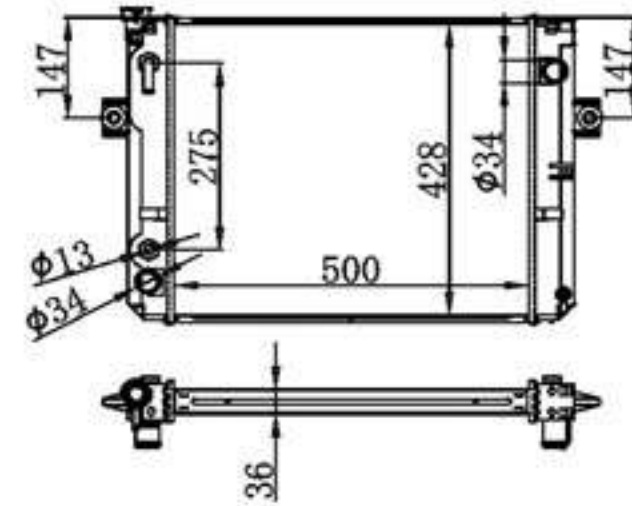

BY-31772

MODELS : LIFT AT
CORE SIZE : 500×428
TANK SIZE : 58/58×446
CARTON: 750*140*510

P A : 36
DPI :
OEM :
NISSENS: