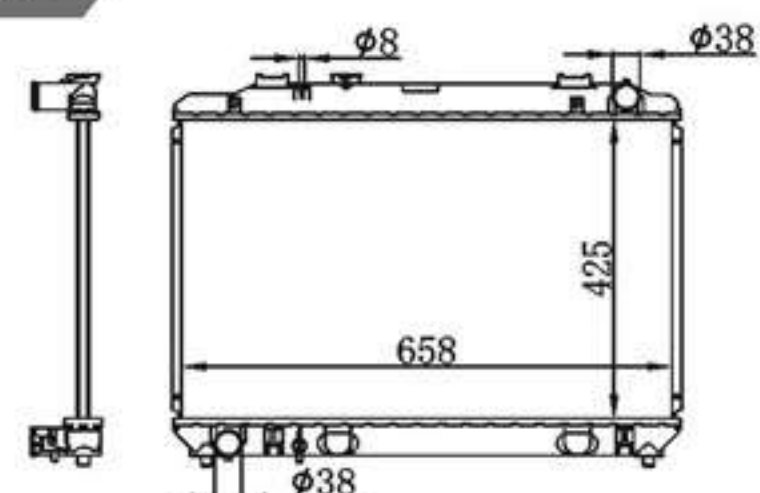

BY-31336

MODELS : TOWNACE CR42V/CR52V 98-04 MT
CORE SIZE : 425×658
TANK SIZE : 40/50×691
CARTON: 755*130*620
P A : 16/26
DPI :
OEM : 16400-6A220
NISSENS: