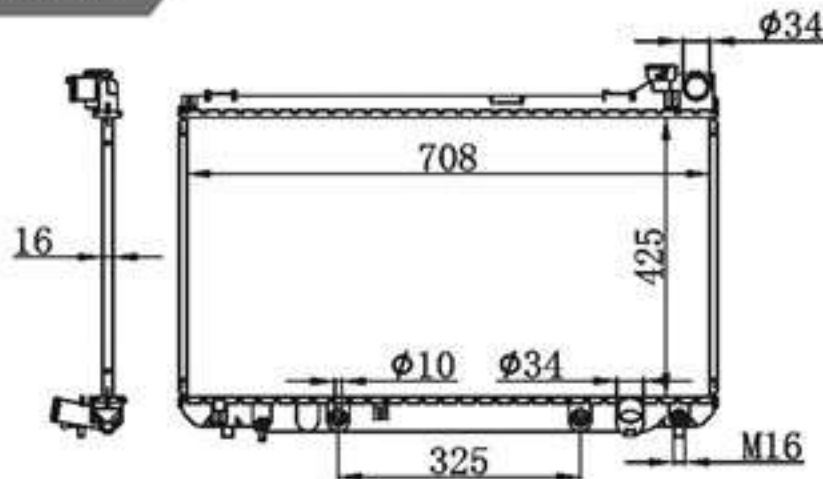

BY-31285

MODELS : CROWN 99-00 AT P A : 16
CORE SIZE : 425×708 DPI :
TANK SIZE : 33/48×735 OEM : 16400-46630
CARTON: 800*135*620 NISSENS: