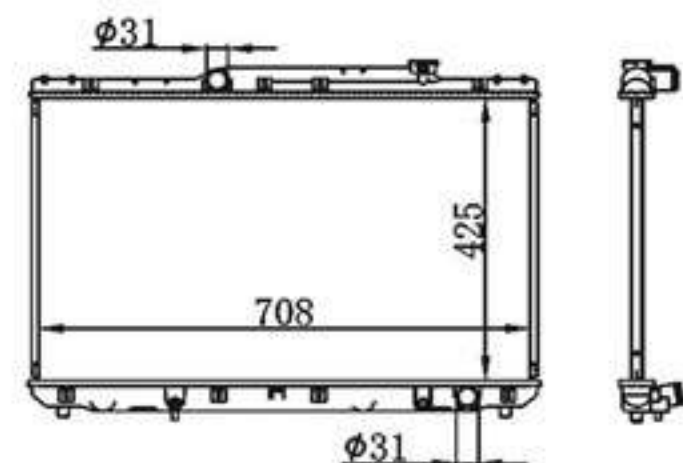

BY-31022

MODELS : CAMRY SXV10 92-00 MT
CORE SIZE : 425×708
TANK SIZE : 48/48×735
CARTON:
P A : 16/26/32
DPI :
OEM : 16400-03050
NISSENS: