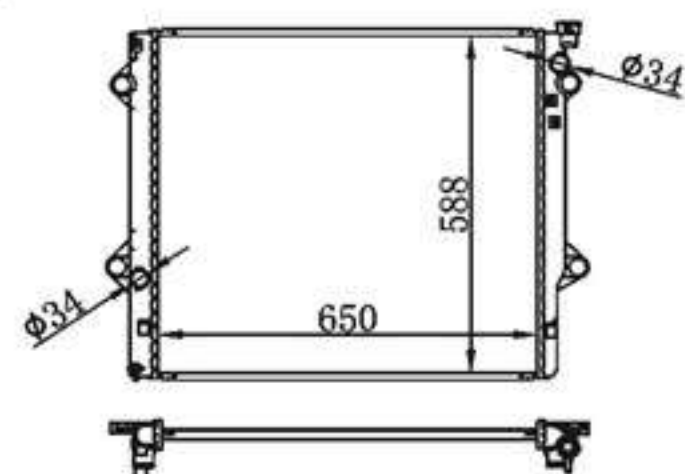

BY-31144

MODELS : PARADO 4.0L 03- MT P A : 16/26/32
CORE SIZE : 650×588 DPI :
TANK SIZE : 48/48×620 OEM : 16400-75451
CARTON: NISSENS: