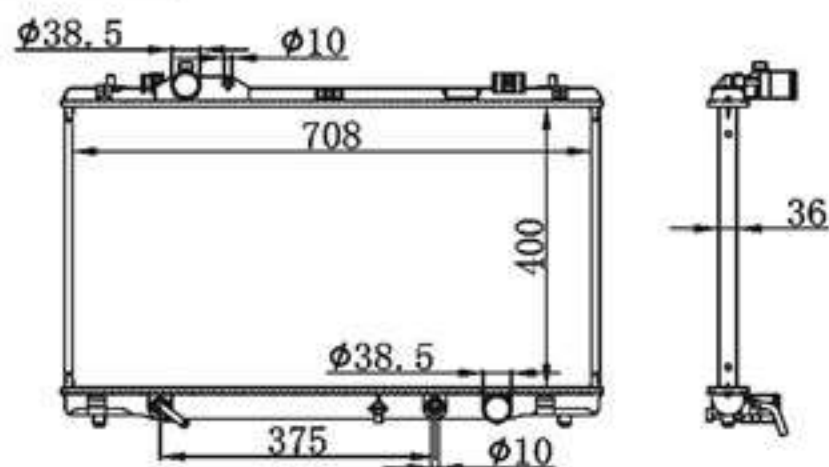

BY-31645

MODELS : LEXUS GS460 V8 08- AT P A : 36
CORE SIZE : 400×708 DPI : 13096
TANK SIZE : 54/54×735 OEM :
CARTON: 780*150*570 NISSENS: