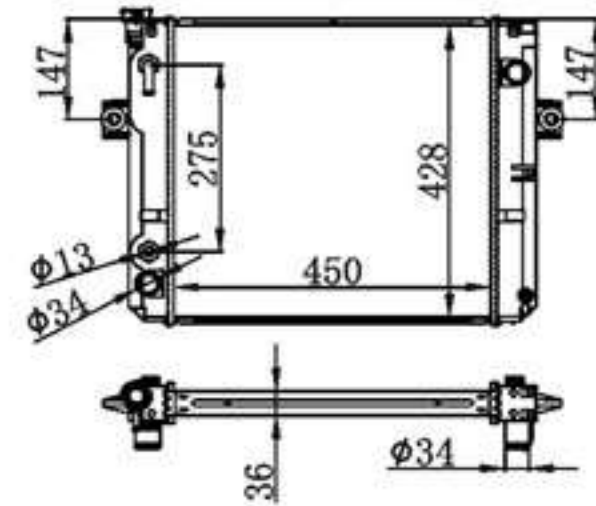

BY-31774

MODELS : LIFT AT
CORE SIZE : 450×428
TANK SIZE : 58/58×446
CARTON: 700*140*510

P A : 36
DPI :
OEM :
NISSENS: