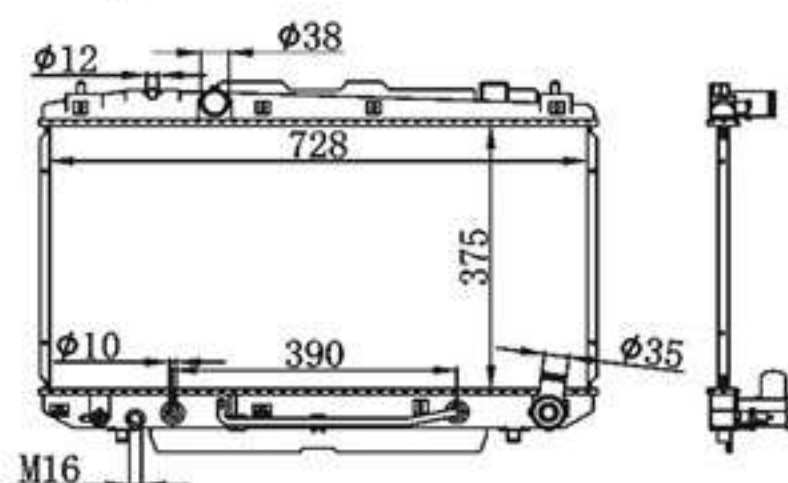

BY-31622

MODELS : RAV4 03- AT
CORE SIZE : 375×728
TANK SIZE : 40/40×760
CARTON: 785*140*590
P A : 16/26
DPI :
OEM :
NISSENS: