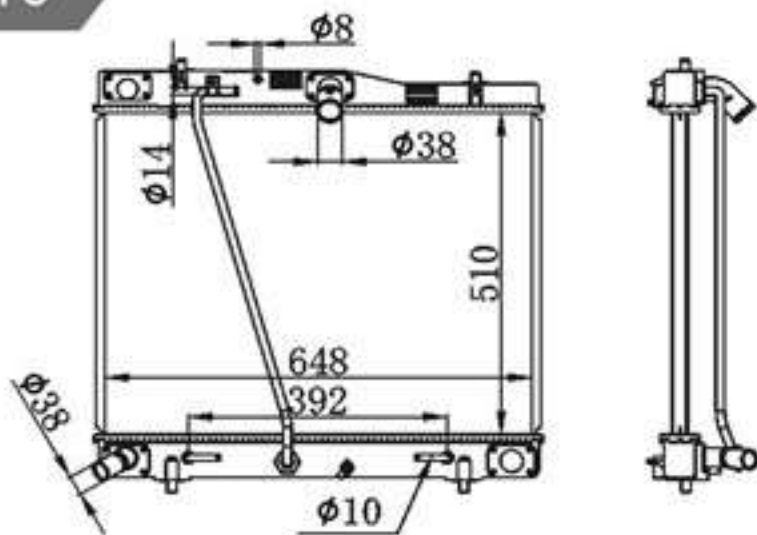

BY-31719

MODELS : HIACE GAS 08- AT
CORE SIZE : 510×648
TANK SIZE : 54/54×675
CARTON: 760*210*750
P A : 26/32/36
DPI :
OEM : 16400-75470
NISSENS: