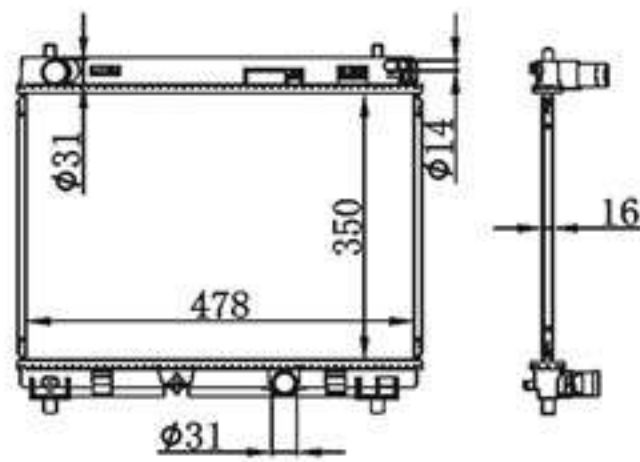

BY-31577

MODELS : YARIS 1.4 D4D 06- MT
CORE SIZE : 350×478
TANK SIZE : 33/33×505
CARTON:
P A : 16
DPI :
OEM : 16400-0N050
NISSENS : 64676