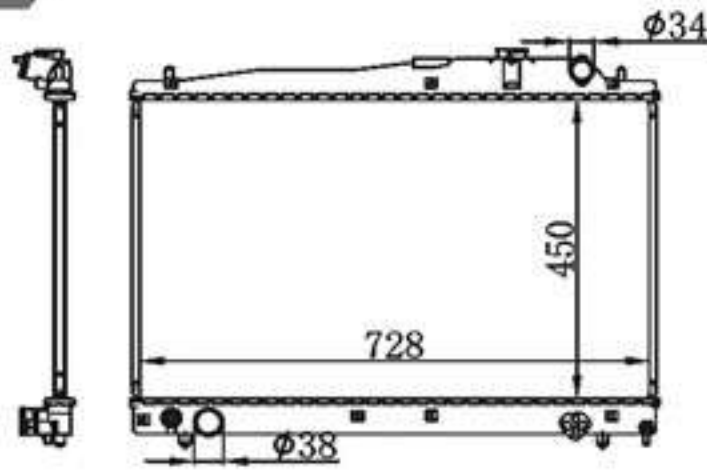

BY-31305

MODELS : ESTIMA 00- MT
CORE SIZE : 450×728
TANK SIZE : 40/40×760
CARTON: 825*120*660

P A : 16/26
DPI :
OEM : 16400-
NISSENS: