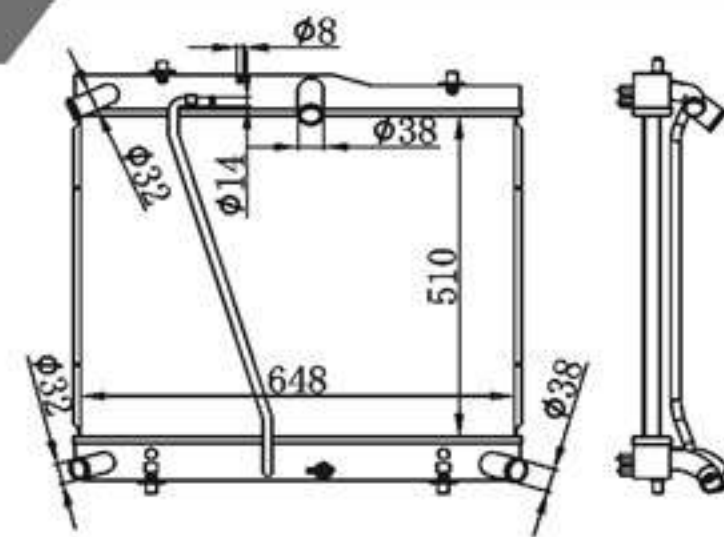

BY-31484

MODELS : LEXUS HIACE DH205V 04- MT
CORE SIZE : 510×648
TANK SIZE : 57/57×676
CARTON: 740*210*750
A L : 26/32/36
DPI :
OEM : 16400-30160
NISSENS: