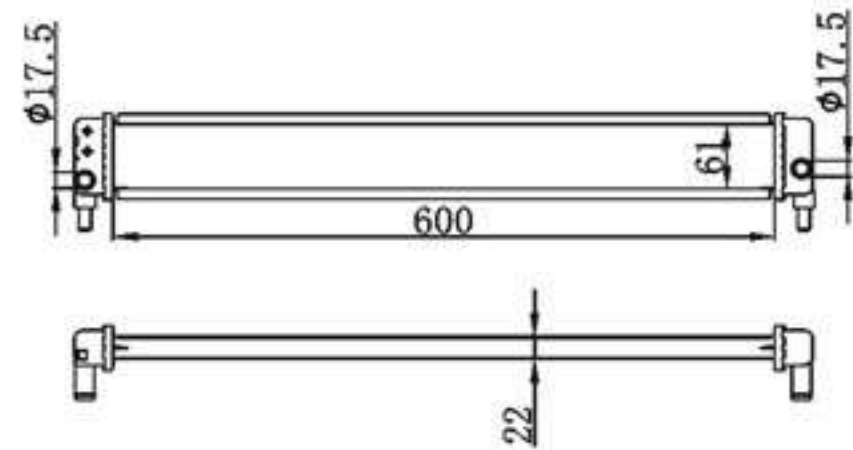

BY-31636

MODELS : PRIUS L4 10-11 MT P A : 22
CORE SIZE : 600×61 DPI : 13124
TANK SIZE : 39.5/39.5×79 OEM : G9010-47030
CARTON: 710*110*150 NISSENS: