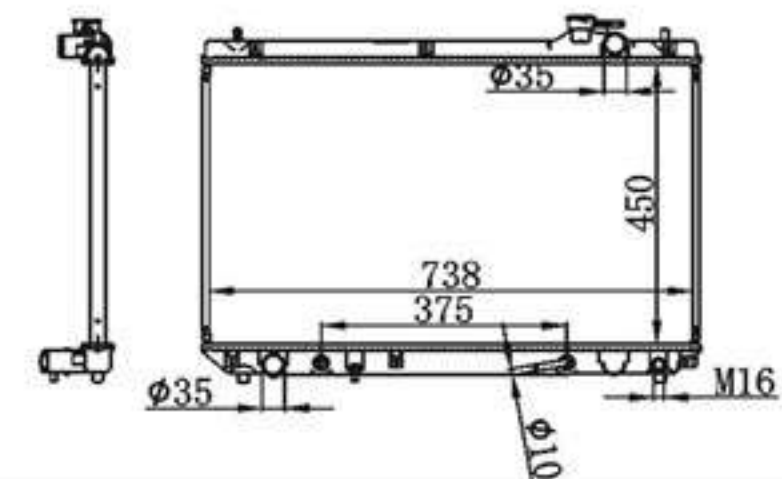

BY-31046

MODELS : LEXUS RX300 MCU10W 95-99 AT P A : 26
CORE SIZE : 450×738 DPI : 2272-PA26
TANK SIZE : 48/48×756 OEM : 16400-20410
CARTON: NISSENS: