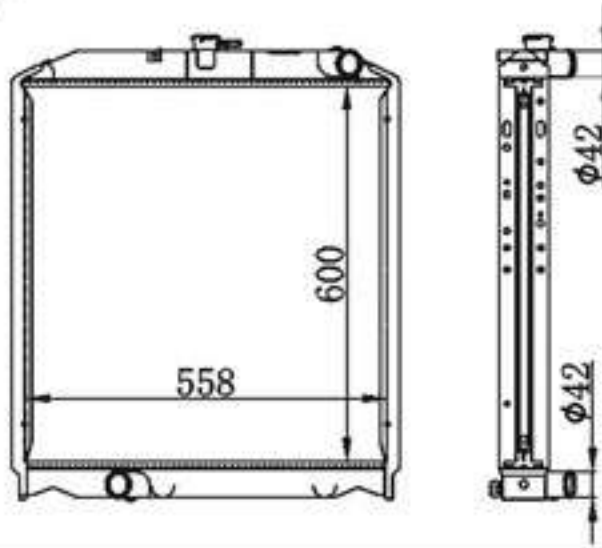

## BY-31608

MODELS : 丰田叉车 AT P A : 48/56  
 CORE SIZE : 475×518 DPI :  
 TANK SIZE : 74/74×544.5 OEM :  
 CARTON: 700\*160\*610 NISSENS:

BY-31609

MODELS : DYNA WU410/HINO 420 07- MT P A : 26  
 CORE SIZE : 600×558 DPI :  
 TANK SIZE : 55/55×582 OEM : 16400-78102  
 CARTON: NISSENS: