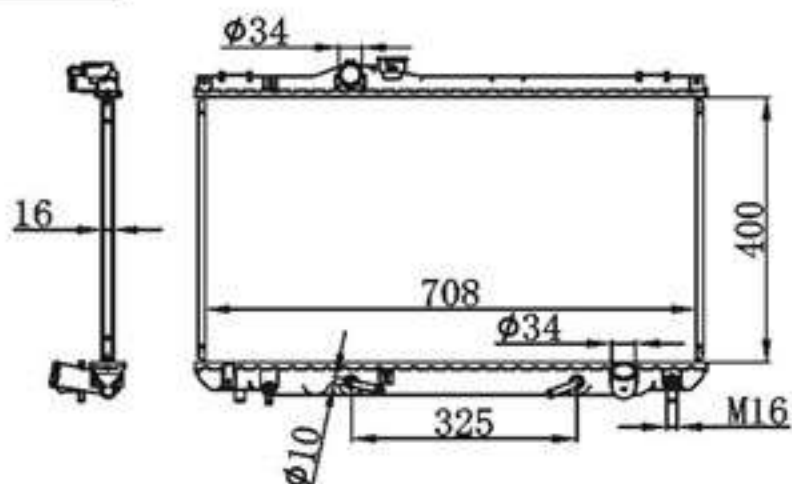

BY-31107

MODELS : CRESSIDA JZX100 96-98 AT P A : 16
CORE SIZE : 400×708 DPI :
TANK SIZE : 33/48×735 OEM : 16400-46500
CARTON: NISSENS: