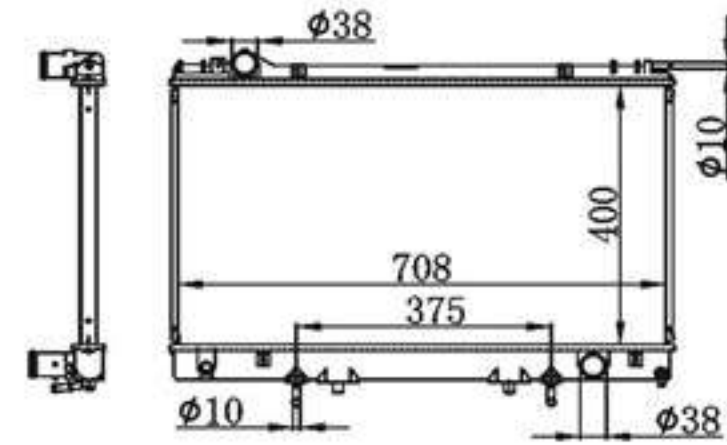

BY-31044

MODELS : LEXUS LS400/UCF 10 95-98 AT P A : 26/32
CORE SIZE : 400×708 DPI :
TANK SIZE : 48/48×736 OEM : 16400-50130
CARTON: NISSENS: