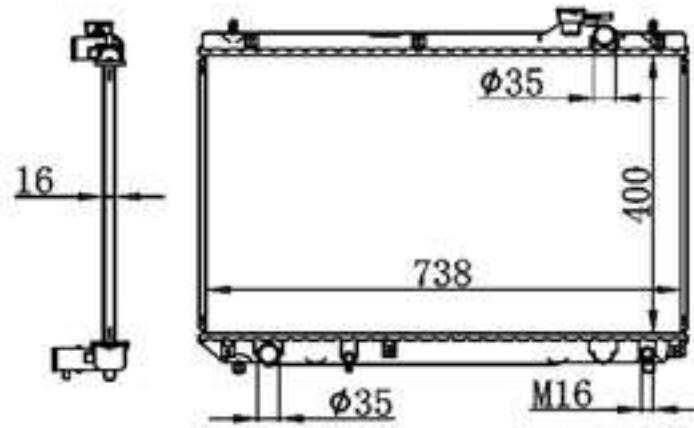

BY-31745

MODELS : LEXUS LS400 4.0I V8 32V 94- MT P A : 16
CORE SIZE : 400×738 DPI :
TANK SIZE : 33/48×755 OEM :
CARTON: 820*150*610 NISSENS: