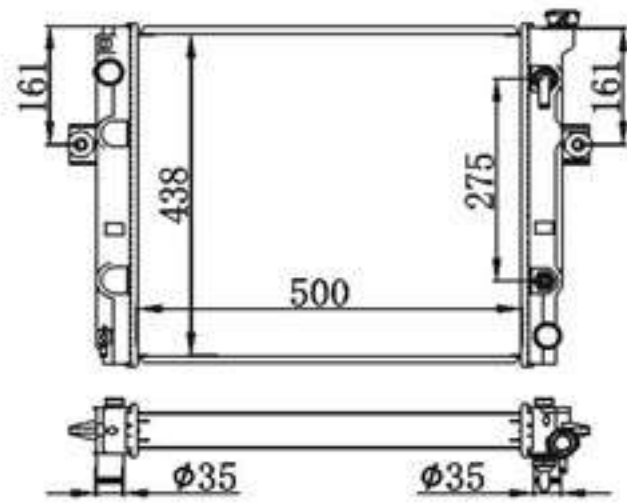

BY-31545

MODELS : 丰田叉车 AT
CORE SIZE : 500×438
TANK SIZE : 68/68×465
CARTON : 710*150*550

P A : 32/48
DPI :
OEM :
NISSENS :