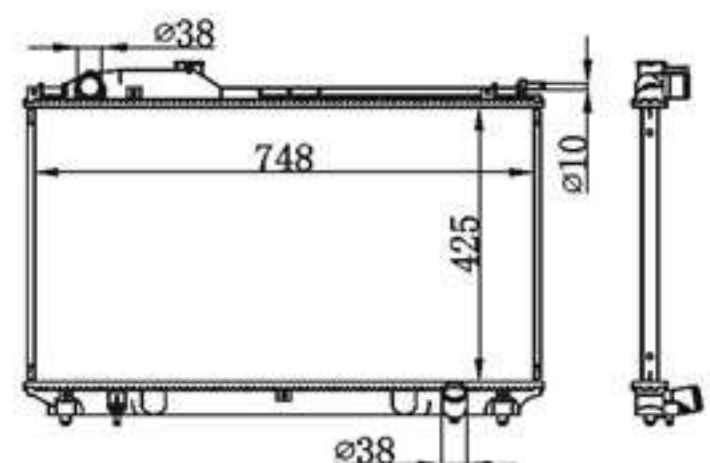

BY-31798

MODELS : LEXUS LS430 99- MT P A : 16/26
CORE SIZE : 425×748 DPI :
TANK SIZE : 48/48×774 OEM :
CARTON: 780*105*565 NISSENS: