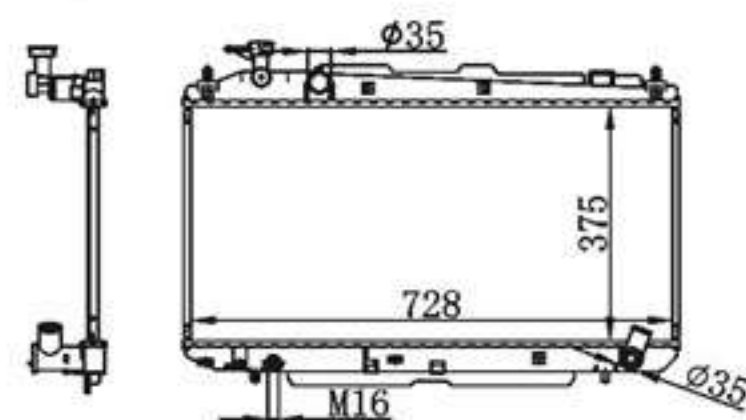

BY-31158

MODELS : RAV4 SCA 03- MT P A : 16/26
CORE SIZE : 375×728 DPI : 2404-PA26
TANK SIZE : 40/40×760 OEM : 16400-28130
CARTON: NISSENS: