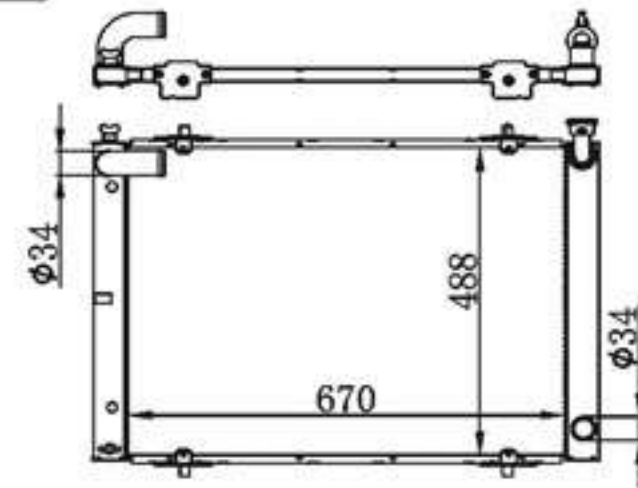

BY-31362

MODELS : LEXUS ALPHARD ANH10W MT
CORE SIZE : 670×488
TANK SIZE : 28/28×505
CARTON: 810*140*61
A L : 16-波5/18-波8
DPI :
OEM :
NISSENS: