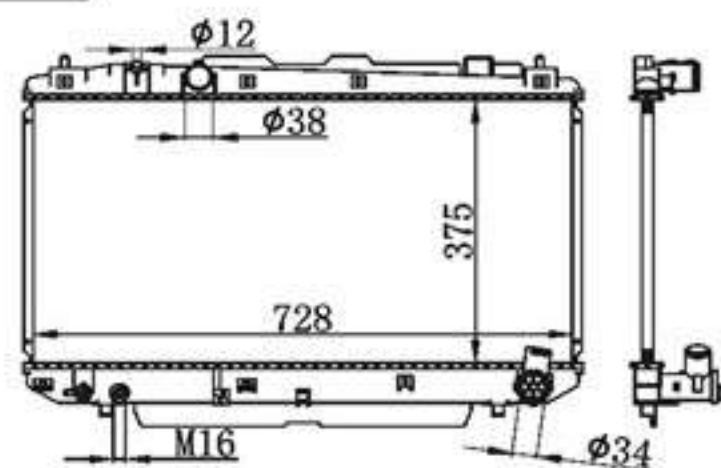

BY-31381

MODELS : RAV4 00-03 MT P A : 16/26
CORE SIZE : 375×728 DPI :
TANK SIZE : 40/40×760 OEM : 16400-27060
CARTON: 820*150*590 NISSENS: 64638A