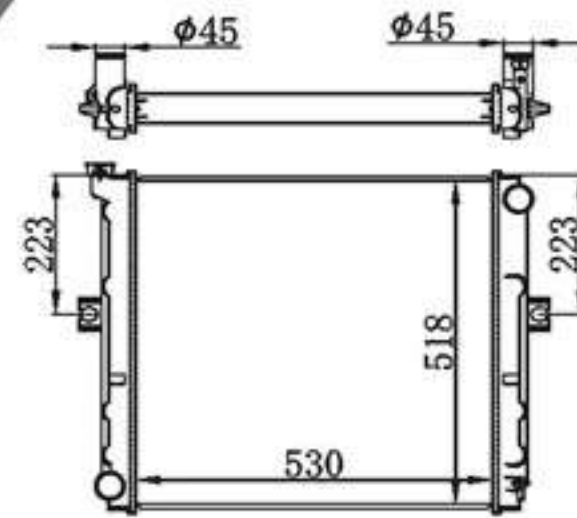

BY-31612

MODELS : 丰田叉车 MT P A : 48/56
CORE SIZE : 530×518 DPI :
TANK SIZE : 74/74×544.5 OEM :
CARTON: 760*160*610 NISSENS: