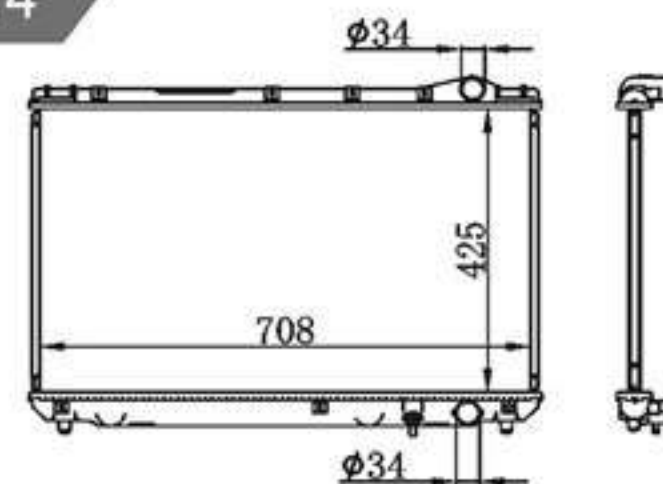

BY-31014

MODELS : CAMRY VCV10 92-96 MT P A : 16/26/32
CORE SIZE : 425×708 DPI :
TANK SIZE : 48/48×735 OEM :
CARTON: NISSENS: