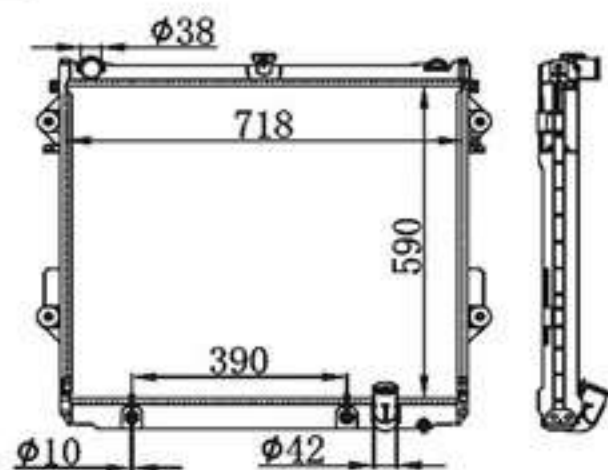

BY-31537

MODELS : LANDCRUISER 5.7L V8 AT
CORE SIZE : 590×718
TANK SIZE : 69/69×728
CARTON: 890*170*770
P A : 48
DPI : 13080
OEM : 1640050380
NISSENS: