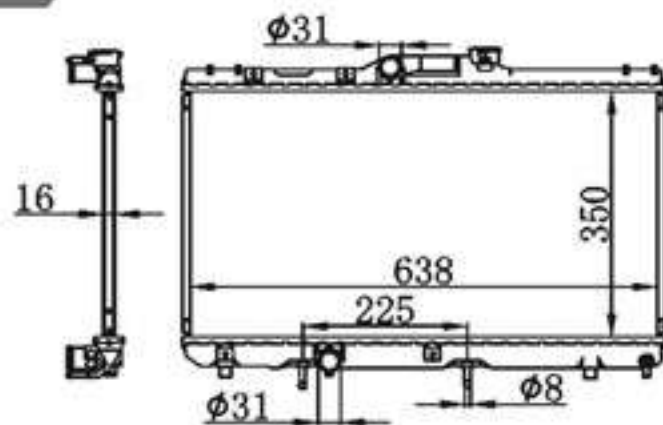

BY-31083

MODELS : COROLLA AE110 98-00 AT P A : 16
CORE SIZE : 350×638 DPI :
TANK SIZE : 33/40×658 OEM : 16400-15500/11550
CARTON: NISSENS: