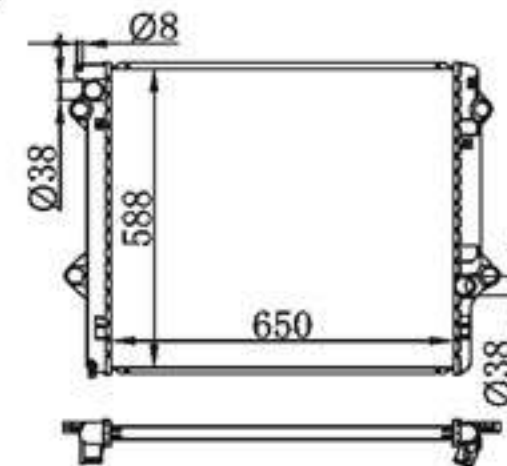

BY-31496

MODELS : 4RUNNER 03- MT
CORE SIZE : 650×588
TANK SIZE : 53.5/53.5×614.5
CARTON: 890*140*680

P A : 26/32
DPI :
OEM :
NISSENS: