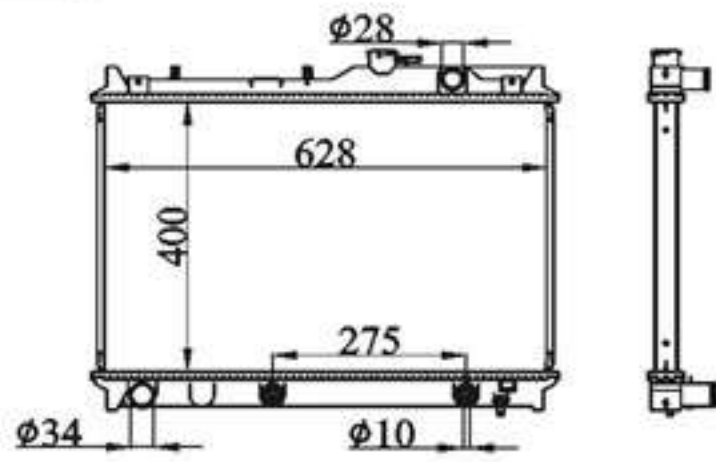

BY-31297

MODELS : CONDOR SURF AT
CORE SIZE : 400×628
TANK SIZE : 48/48×660
CARTON: 720*130*600

P A : 16/26/32
DPI :
OEM : 16400-
NISSENS: