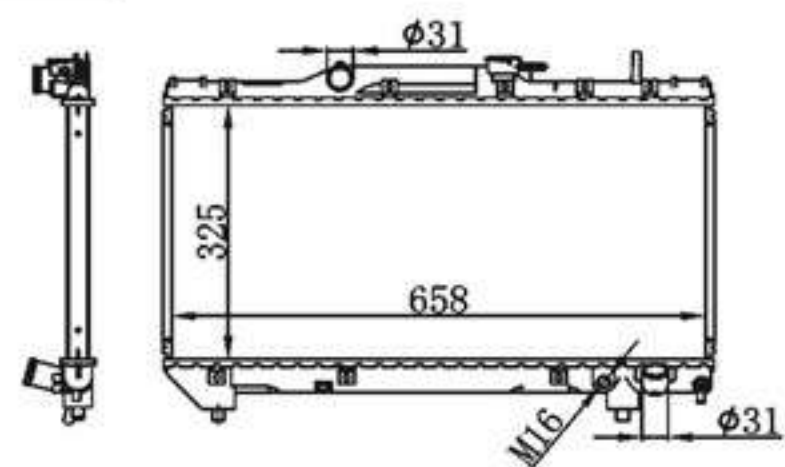

BY-31060

MODELS : CORONA ST191 92-94 MT P A : 26/32
CORE SIZE : 325×658 DPI :
TANK SIZE : 48/48×678 OEM : 16400-74790
CARTON: NISSENS: