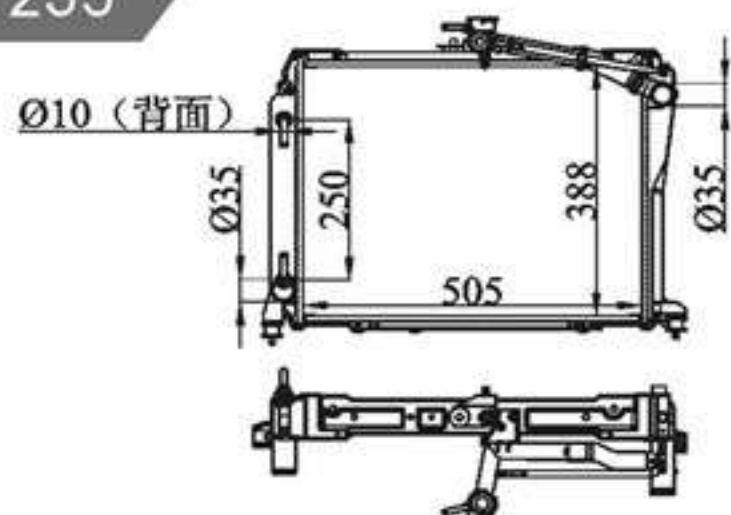

BY-31235

MODELS : HIACE89-(GAS) 金杯汽油 98-99 AT   P A : 26/32/36/40/48
CORE SIZE : 505×398   DPI :
TANK SIZE : 69/69×416   OEM : 16400-75350
CARTON: 690*260*580   NISSENS: