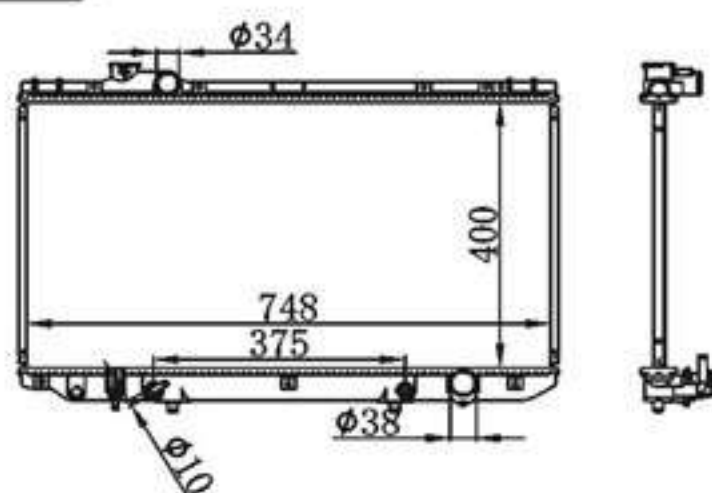

BY-31039

MODELS : LEXUS GS300/JZS147 99- AT
CORE SIZE : 400×748
TANK SIZE : 48/48×774
CARTON:
P A : 16/26
DPI :
OEM : 16400-46180
NISSENS: