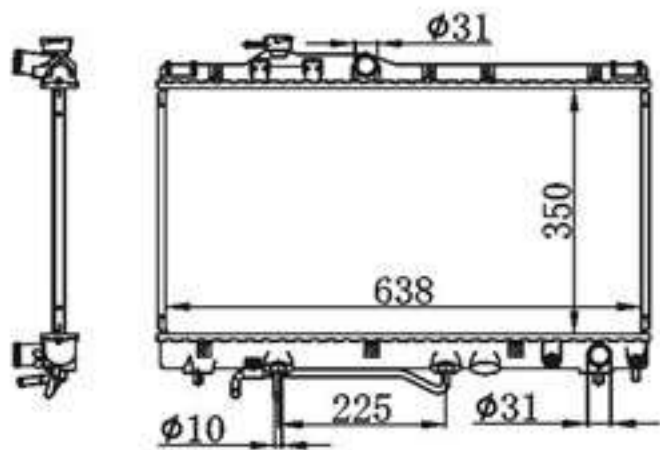

BY-31147

MODELS : CELICA ST200 94-97 AT P A : 16/26
CORE SIZE : 350×638 DPI : 1575-PA26
TANK SIZE : 50/50×666 OEM : 16400-7A070
CARTON: NISSENS: