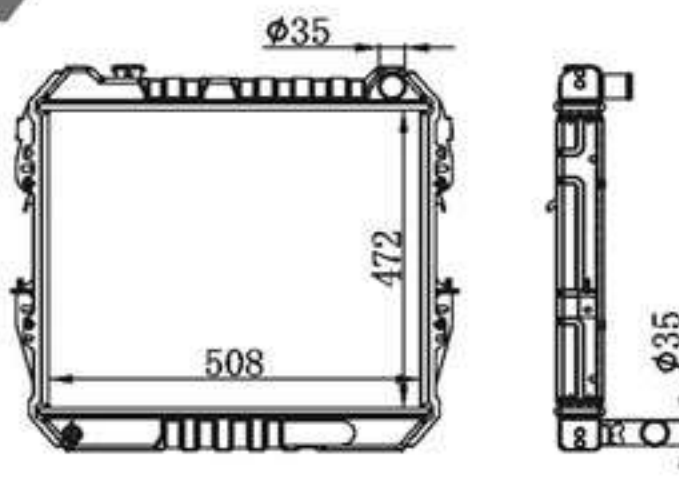

BY-31711

MODELS : HILUX (D) 89- MT
CORE SIZE : 472×508
TANK SIZE : 63/63×528
CARTON:

A L : 26/32/36/40/48
DPI :
OEM :
NISSENS: