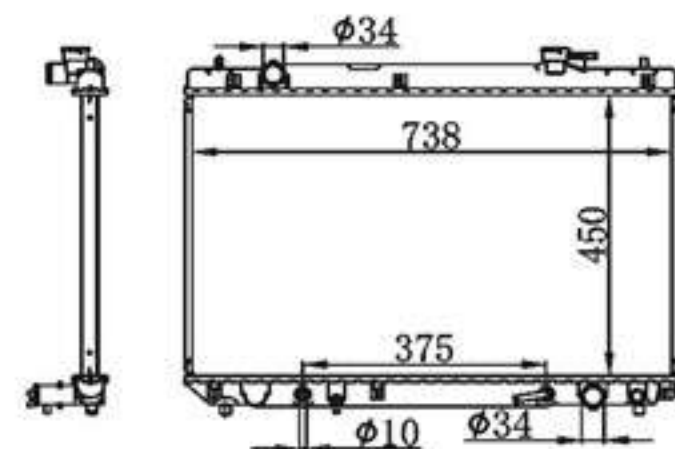

BY-31052

MODELS : LEXUS RS SXU10W 01-07 AT
CORE SIZE : 450×738
TANK SIZE : 48/48×756
CARTON:
P A : 26/32
DPI :
OEM : 16400-28220/28250
NISSENS: