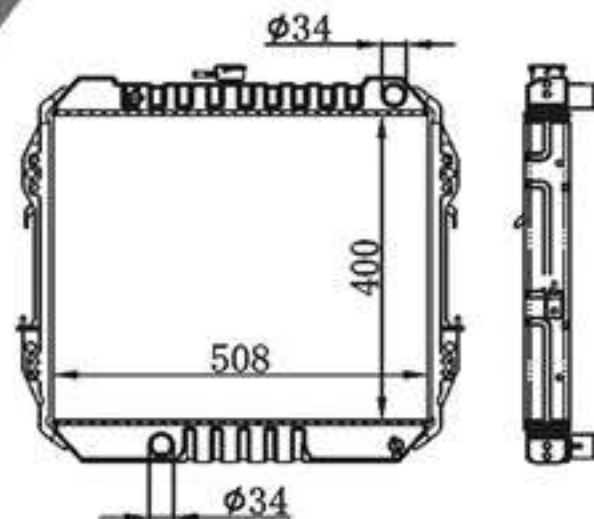

BY-31629

MODELS : HILUX 2.0' LN55 MT
CORE SIZE : 400×508
TANK SIZE : 65/65×528
CARTON:

P A : 26/32/36/40/48
DPI :
OEM :
NISSENS: