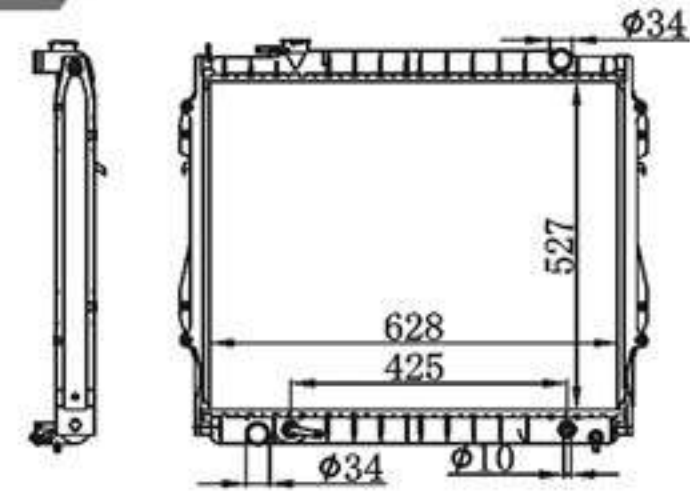

BY-31306

MODELS : TOYOTA TACOMA 95- AT
CORE SIZE : 527×628
TANK SIZE : 53/53×655
CARTON: 785*125*730

P A : 16/26/32
DPI : 1774-PA26
OEM : 16410-07060/61
NISSENS: 646231