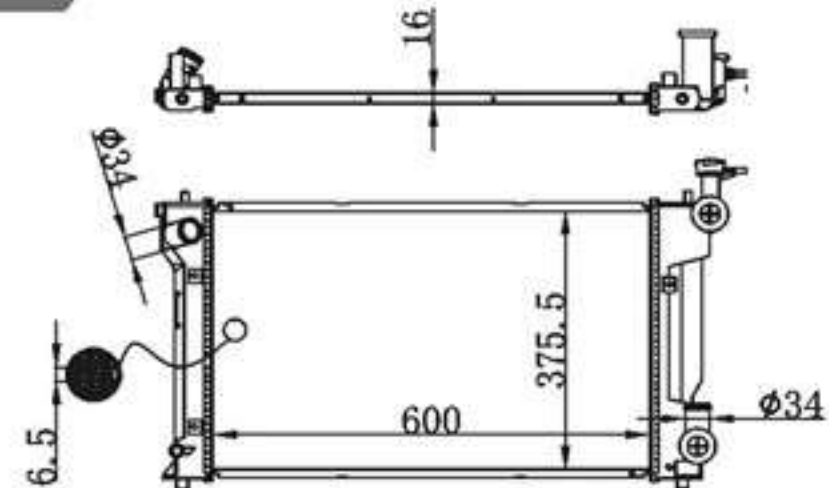

BY-31396

MODELS : 花冠 07- MT P A : 16
CORE SIZE : 600×375.5 DPI :
TANK SIZE : 33/40×400 OEM :
CARTON : 860*155*515 NISSENS :