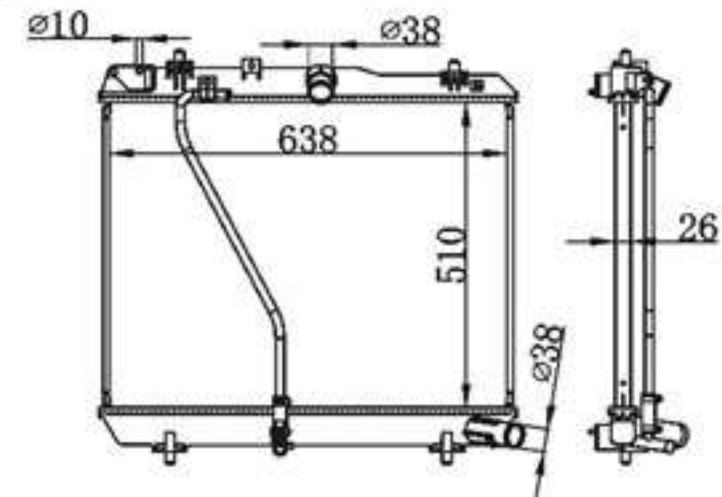

## BY-31802

MODEIS : KD H 200 NEW 12- MT DIESEL P A : 26  
 CORE SIZE : 510×638 DPI :  
 TANK SIZE : 45/45×668 OEM :  
 CARTON: 690\*682\*157 NISSENS :