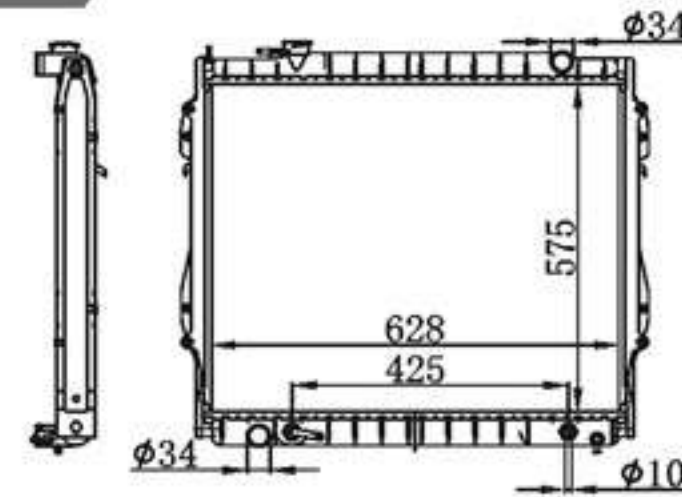

BY-31308

MODELS : TOYOTA TACOMA 95- AT
CORE SIZE : 575×628
TANK SIZE : 53/53×655
CARTON: 785*125*775

P A : 16/26/32
DPI : 1755-PA26
OEM : 16410-0C040/41
NISSENS: