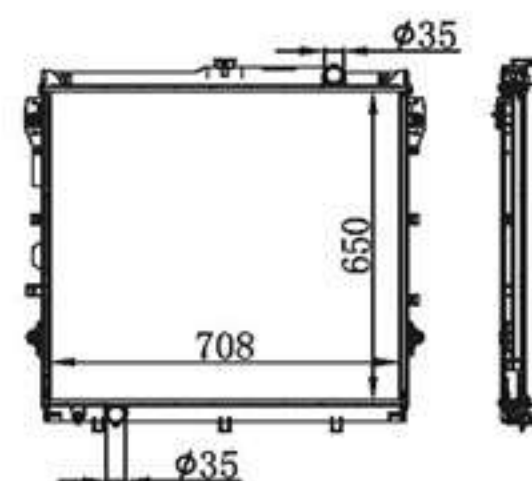

BY-31542

MODELS : TUNDRA 4.0L V6 07-10 MT
CORE SIZE : 650×708
TANK SIZE : 48/48×735
CARTON:
P A : 26/32
DPI : 2993/2992-PA16
OEM : 16400-05010
NISSENS: