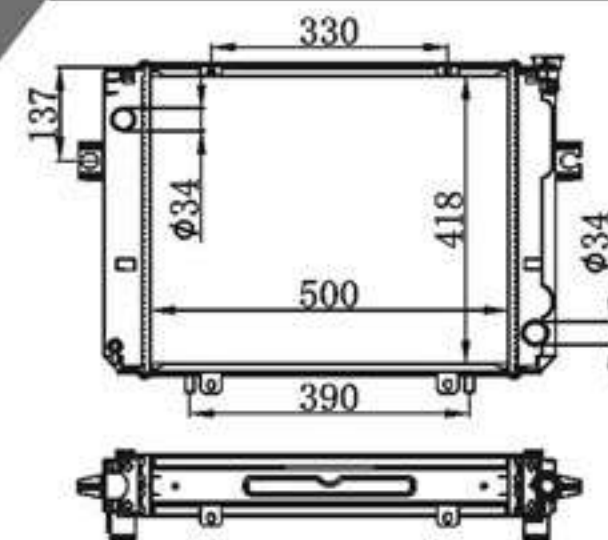

BY-31668

MODELS : 丰田叉车 MT
CORE SIZE : 500×418
TANK SIZE : 84.3/84.3×446
CARTON: 740*160*535

P A : 48
DPI :
OEM :
NISSENS: