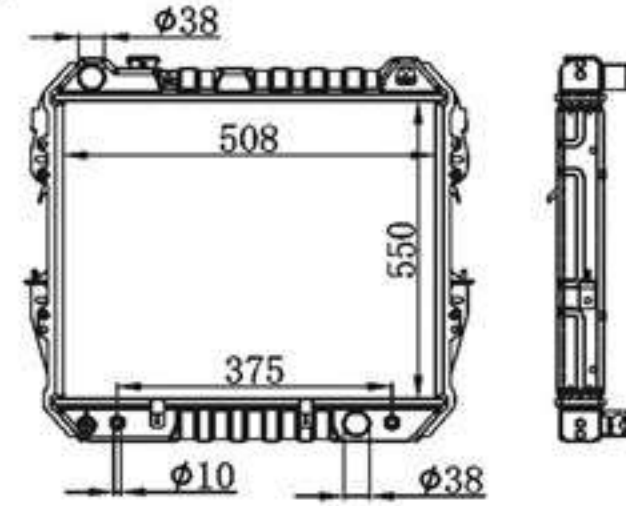

BY-31714

MODELS : HILUX (D) 89- AT
CORE SIZE : 550×508
TANK SIZE : 63/63×528
CARTON:
A L : 26/32/36/40/48
DPI :
OEM :
NISSENS: