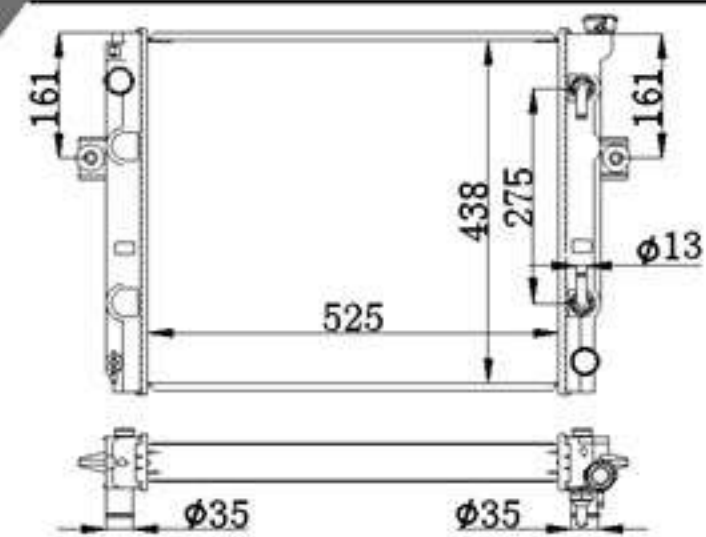

BY-31852

MODELS : FORKLIFT 7FDAU50 L6 4.3L 90-11 AT P A : 32/48
CORE SIZE : 525×438 DPI :
TANK SIZE : 68/68×465 OEM :
CARTON: 710*150*550 NISSENS: