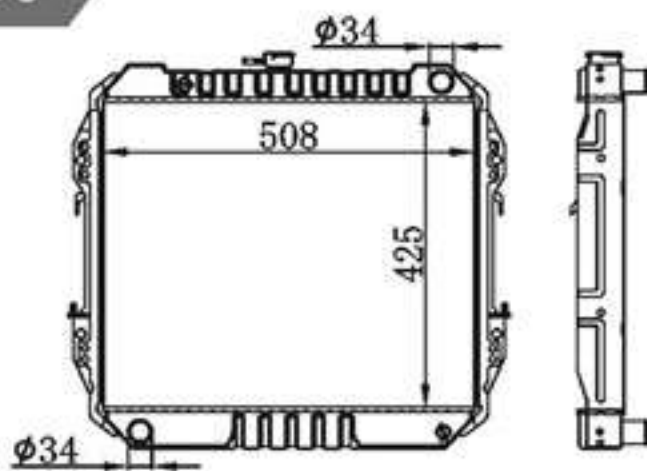

BY-31439

MODELS : HILUX 2.4 LN65(G) 89- MT
CORE SIZE : 425×508
TANK SIZE : 65/65×528
CARTON:

P A : 26/32/36/40/48
DPI :
OEM : 16400-35500
NISSENS: