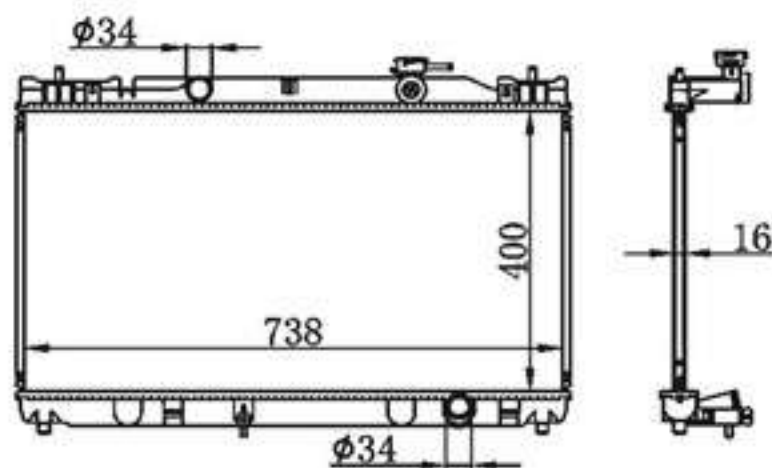

BY-31005

MODELS : CAMRY ACV30 03- MT   P A : 16
CORE SIZE : 400×738   DPI :
TANK SIZE : 33/48×756   OEM : 16400-28270
CARTON: NISSENS: