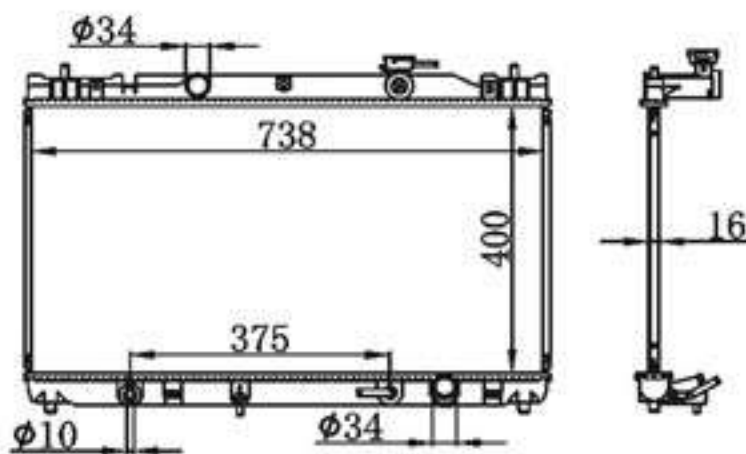

BY-31003

MODELS : CAMRY ACV30 03- AT   P A : 16
CORE SIZE : 400×738   DPI : 2437
TANK SIZE : 33/48×756   OEM : 16400-28270
CARTON: NISSENS: 646351