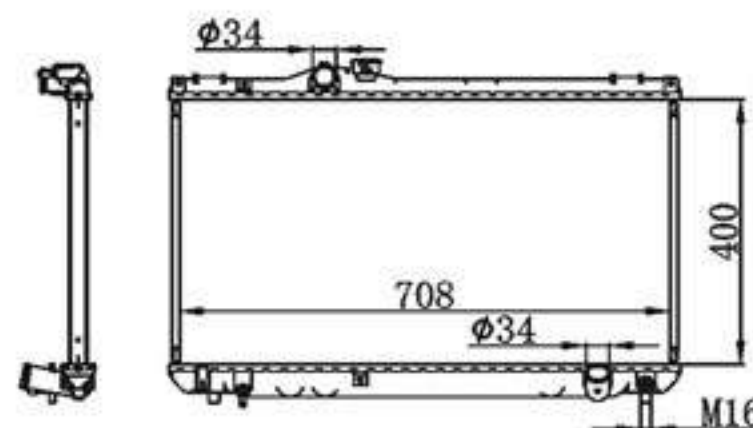

BY-31110

MODELS : CRESSIDA JZX100 96-98 MT P A : 26/32
CORE SIZE : 400×708 DPI :
TANK SIZE : 48/48×735 OEM : 16400-46480
CARTON: NISSENS: