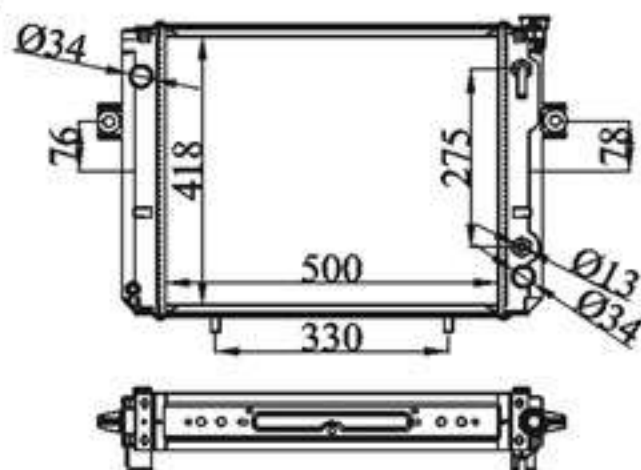

BY-31519

MODELS : 丰田叉车 AT P A : 40/48
CORE SIZE : 500×418 DPI :
TANK SIZE : 84.3/84.3×446 OEM :
CARTON: 760*190*550 NISSENS: