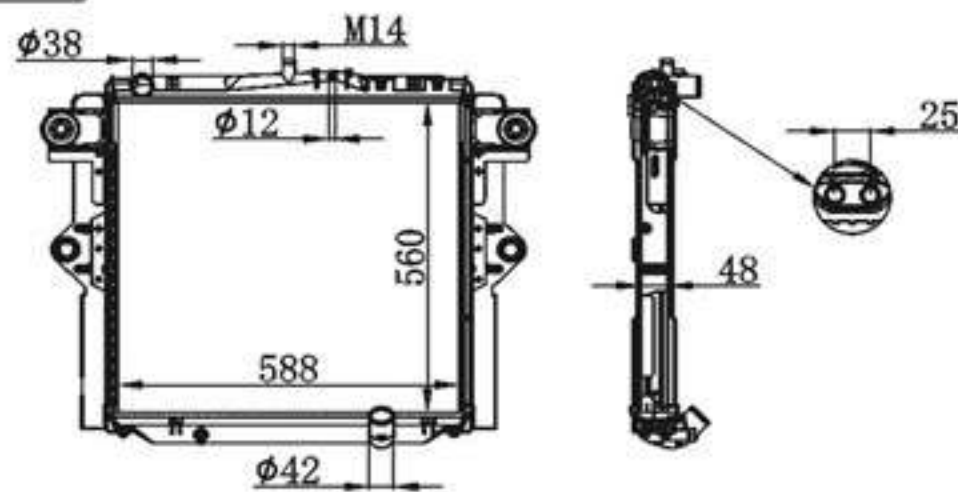

BY-31627

MODELS : LANDCRUISER (D) 05- MT
CORE SIZE : 560×588
TANK SIZE : 69/69×613.5
CARTON:

P A : 48
DPI :
OEM : 16400-51030
NISSENS: