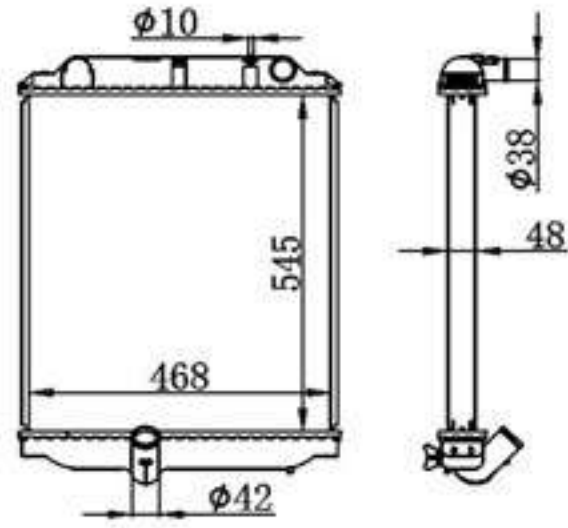

BY-31769

MODELS : HINO 03- MT
CORE SIZE : 545×468
TANK SIZE : 69/69×494
CARTON:

P A : 48
DPI :
OEM :
NISSENS: