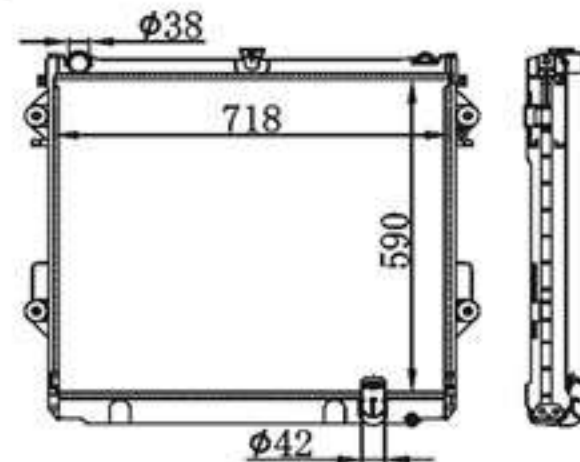

BY-31538

MODELS : LANDCRUISER 5.7L V8 MT
CORE SIZE : 590×718
TANK SIZE : 69/69×728
CARTON: 890*170*770
P A : 48
DPI :
OEM :
NISSENS: