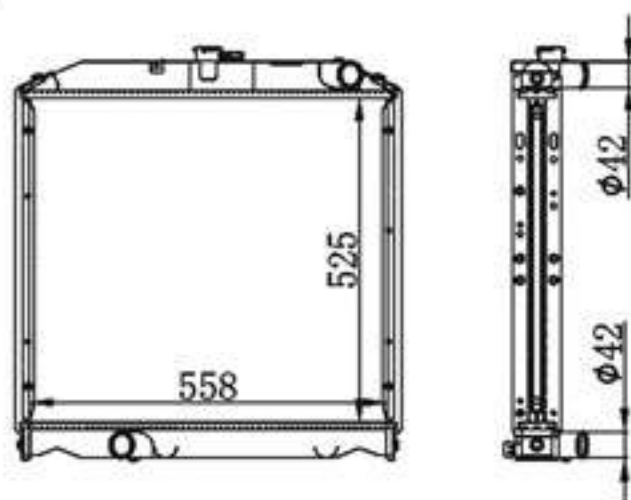

BY-31619

MODELS : DYNA WU410/HINO 420 07- MT
CORE SIZE : 525×558
TANK SIZE : 55/55×582
CARTON:
P A : 26
DPI :
OEM : 16400/78101/58570
NISSENS: