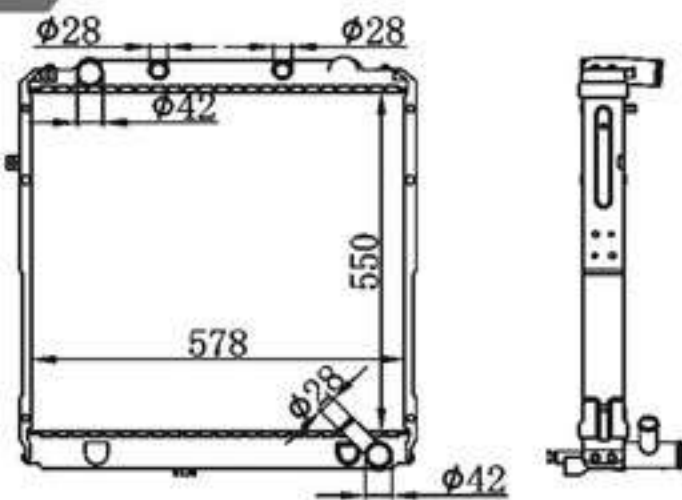

## BY-31533

MODELS : COASTER HZB40/HZ' 99 MT  
CORE SIZE : 550×578  
TANK SIZE : 69/69×597  
CARTON: 710\*190\*740

PA : 32/36/48  
DPI :  
OEM : 16400-17261  
NISSENS: