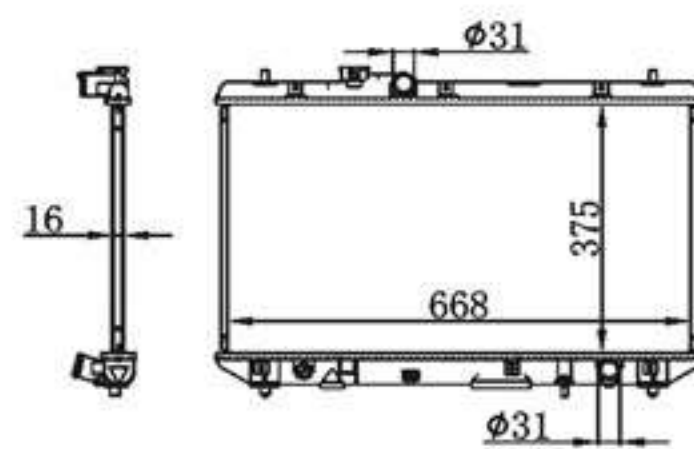

BY-31024

MODELS : CAMRY SV40 92-94 MT
CORE SIZE : 375×668
TANK SIZE : 33/48×699
CARTON:
P A : 16
DPI :
OEM : 16400-7A130
NISSENS: