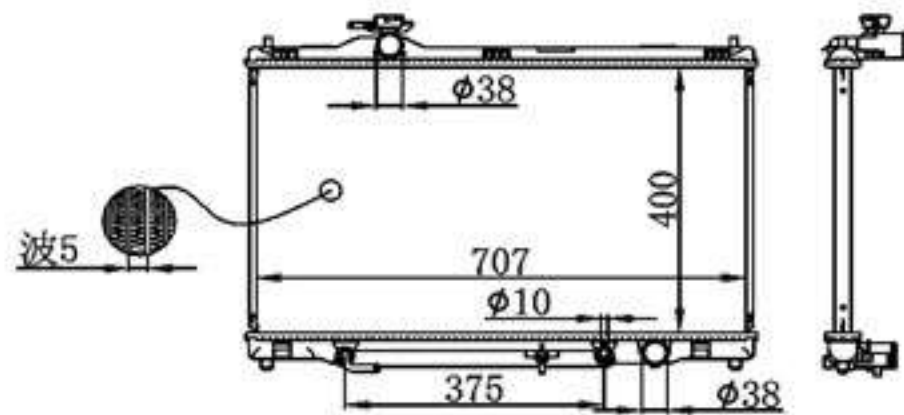

BY-31749

MODELS : GS430 BASE 4.3L V8 06-07 AT P A : 16/26
CORE SIZE : 400×707 DPI :
TANK SIZE : 48/48×735 OEM : 16400-50340
CARTON: 800*150*570 NISSENS: