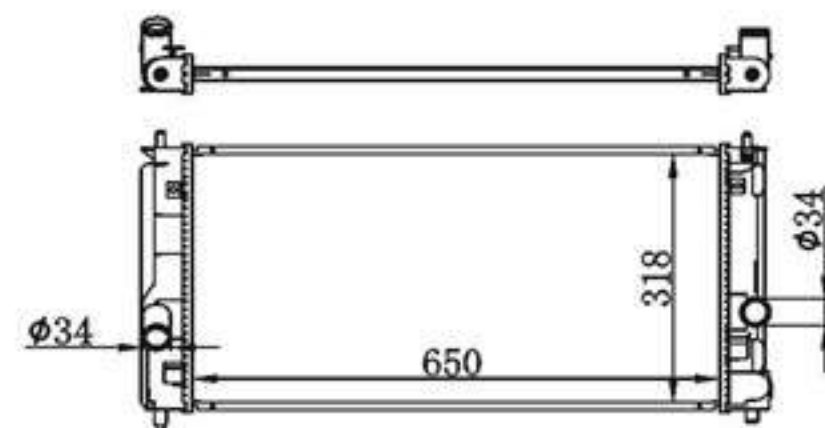

BY-31360

MODELS : MR-S/MR-2 SPYDER ZZW20 99-00 MT
CORE SIZE : 650×318
TANK SIZE : 48/48×342
CARTON: 840*125*43

P A : 16/22/26
DPI :
OEM : 16400-22110
NISSENS:64822