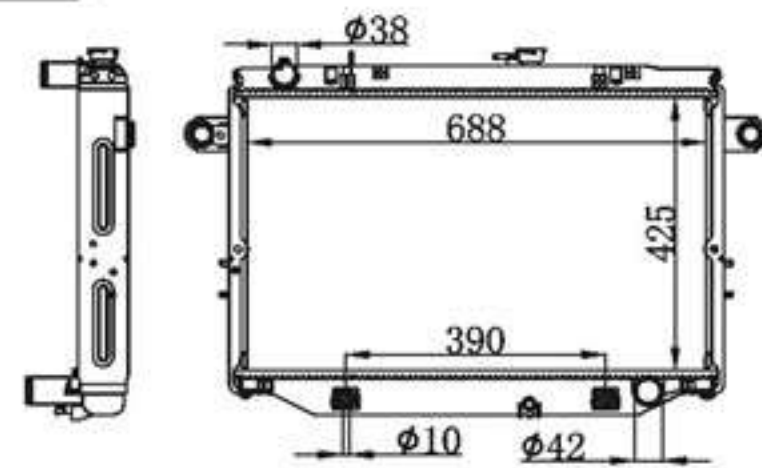

BY-31398

MODELS : LANDCRUISER FZJ80 01- AT P A : 26/36/40/48
CORE SIZE : 425×688 DPI :
TANK SIZE : 70/70×720 OEM :
CARTON : 935*215*645 NISSENS :