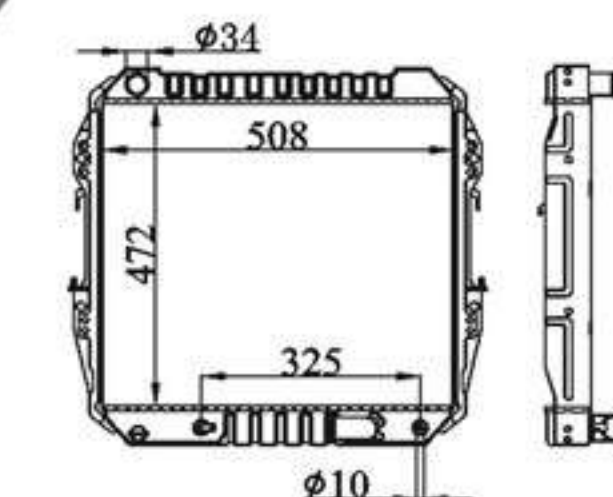

BY-31472

MODELS : HILUX 2.4'88-93 AT
CORE SIZE : 472×508
TANK SIZE : 65/65×528
CARTON:

P A : 26/32/36/40/48
DPI :
OEM :
NISSENS: