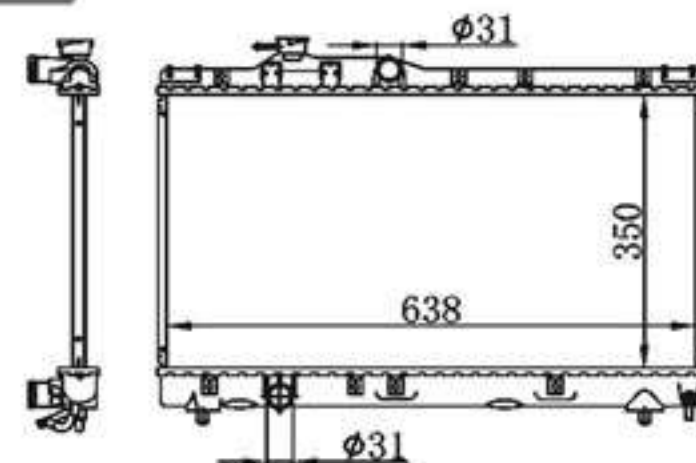

BY-31150

MODELS : CELICA AT200 94-97 MT P A : 16/26
CORE SIZE : 350×638 DPI : 1981-PA26
TANK SIZE : 50/50×666 OEM :
CARTON: NISSENS: