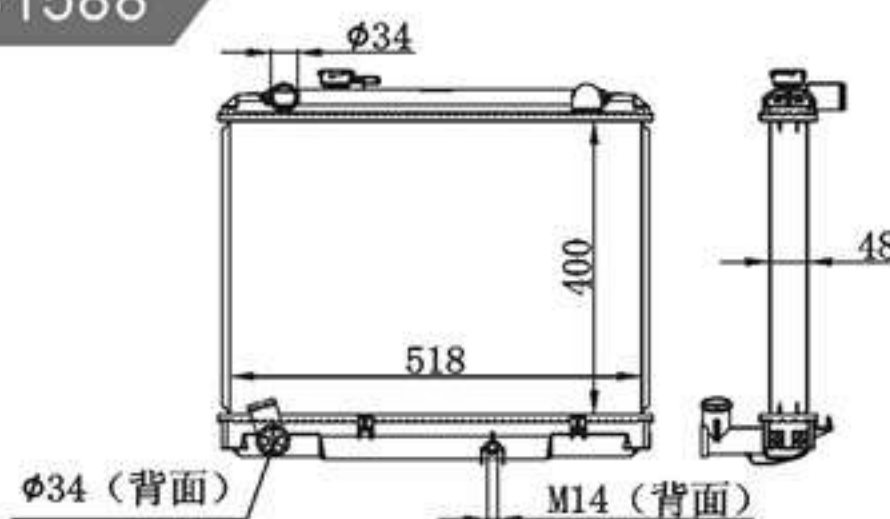

BY-31588

MODELS : DYNA CK-LY201 97-99 MT P A : 48
CORE SIZE : 400×518 DPI :
TANK SIZE : 69.5/69.5×544 OEM :
CARTON: NISSENS: