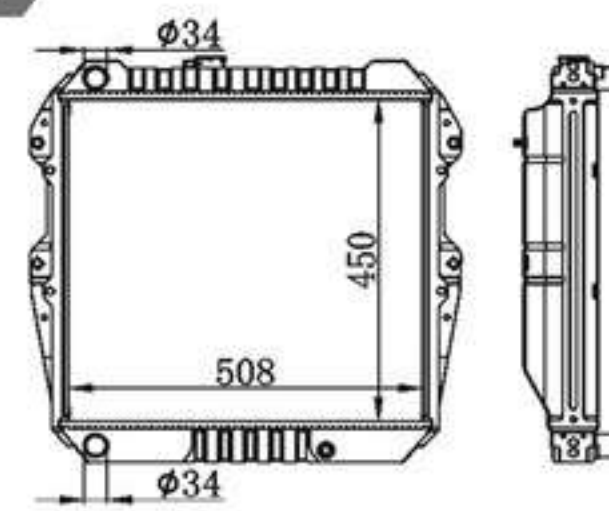

BY-31532

MODELS : LAND LJ79 MT
CORE SIZE : 450×508
TANK SIZE : 65/65×528
CARTON: 660*165*655

PA : 26/32/36/40/48
DPI :
OEM :
NISSENS: