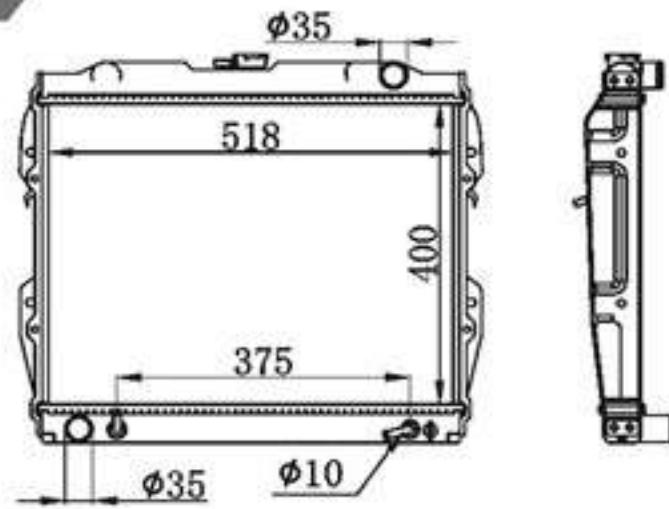

BY-31473

MODELS : HILUX RN60/65/106/YN106/110 AT P A : 16/22/26/32/36
CORE SIZE : 400×518 DPI :
TANK SIZE : 55/55×544 OEM :
CARTON: 655*140*580 NISSENS: