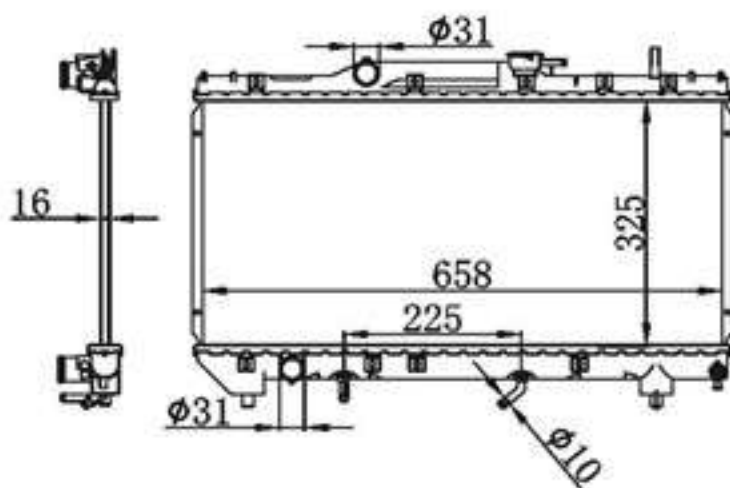

BY-31693

MODELS : CORONA AT190/1 92-94 AT P A : 16
CORE SIZE : 325×658 DPI :
TANK SIZE : 33/48×678 OEM : 16400-11580
CARTON: 740*120*535 NISSENS : 64806