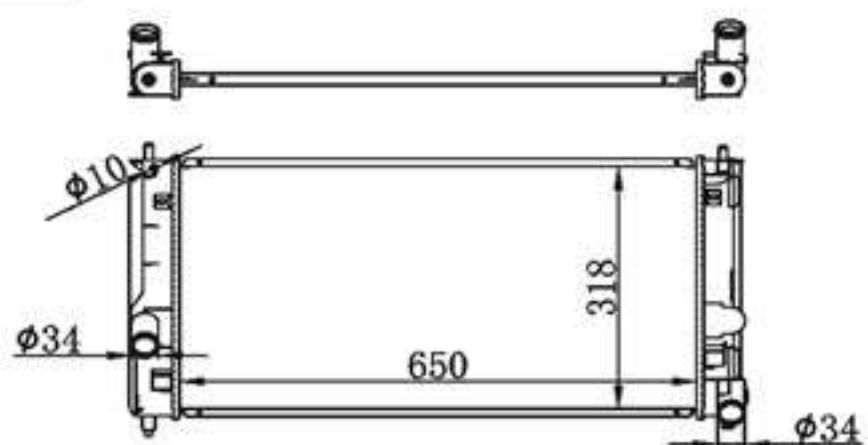

BY-31585

MODELS : CELICA ZTZ230 99-00 MT P A : 16/22/26
CORE SIZE : 650×318 DPI :
TANK SIZE : 48/48×342 OEM : 16400-22060
CARTON: 860*125*435 NISSENS: