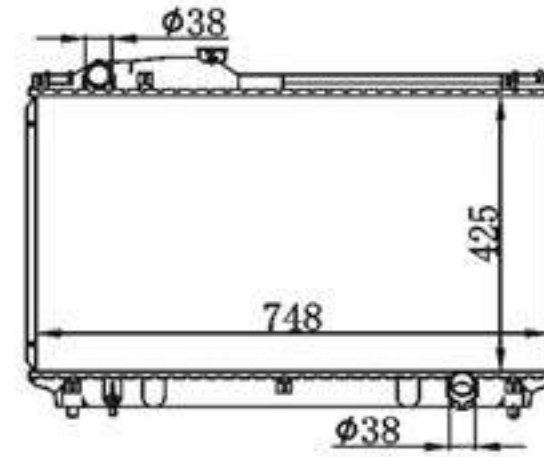

BY-31554

MODELS : UCF31 01-03 MT P A : 16/26
CORE SIZE : 425×748 DPI :
TANK SIZE : 48/48×774 OEM : 16400-50250
CARTON: 830*140*630 NISSENS: