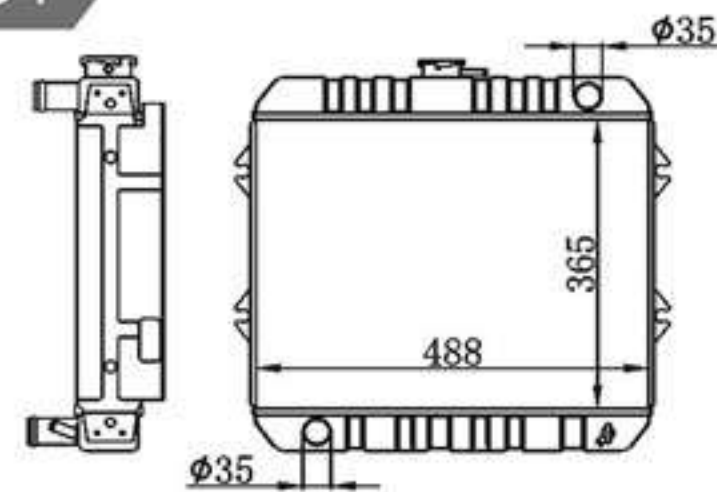

BY-31534

MODELS : 丰田叉车 MT
CORE SIZE : 365×488
TANK SIZE : 75/75×495
CARTON:

BC : 32/38/48
DPI :
OEM :
NISSENS: