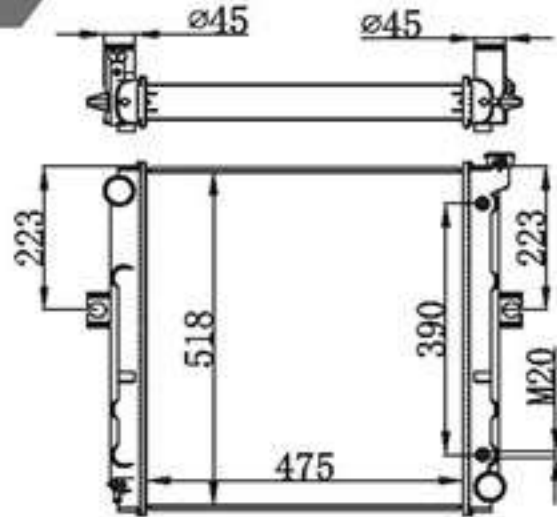

BY-31787

MODELS : LIFT AT
CORE SIZE : 475×518
TANK SIZE : 74/74×544.5
CARTON: 650*140*565

P A : 48/56
DPI :
OEM :
NISSENS: