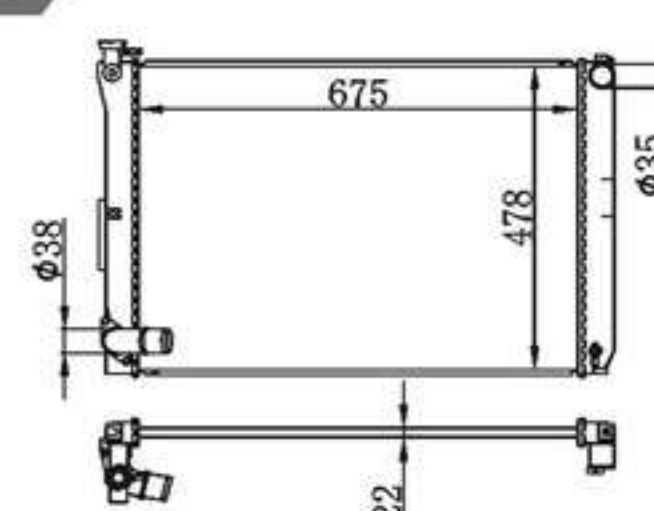

BY-31602

MODELS : LEXUS RX300 HYBRID MT P A : 22
CORE SIZE : 675×478 DPI :
TANK SIZE : 40/40×506 OEM :
CARTON: NISSENS: