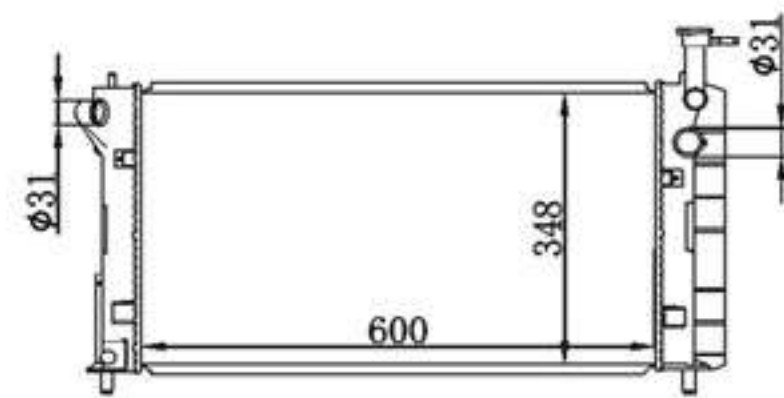

BY-31546

MODELS : LEXUS PRIVS 97-00 MT
CORE SIZE : 600×348
TANK SIZE : 48/48×372
CARTON : 800*120*540

P A : 16/26
DPI :
OEM : 16400-21050
NISSENS :