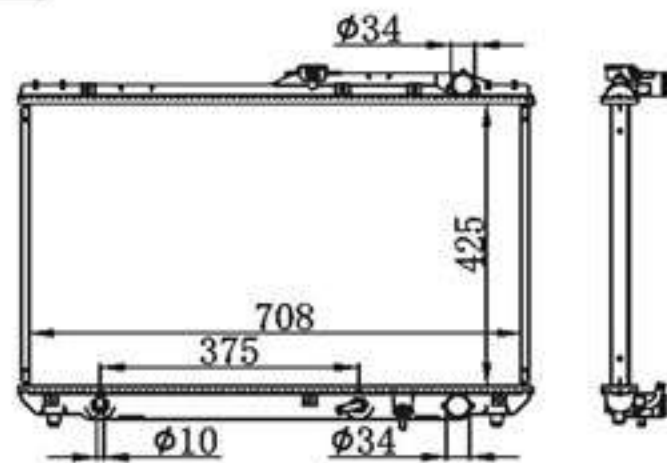

BY-31035

MODELS : LEXUS VCV10 92-94 AT
CORE SIZE : 425×708
TANK SIZE : 48/48×735
CARTON:
P A : 26/32
DPI :
OEM : 16400-62100/6210
NISSENS: