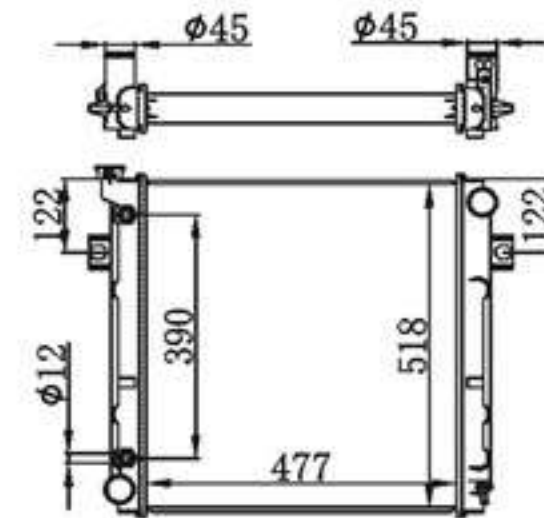

BY-31638

MODELS : 丰田叉车 AT P A : 48/56
CORE SIZE : 477×518 DPI :
TANK SIZE : 74/74×544.5 OEM :
CARTON: NISSENS: