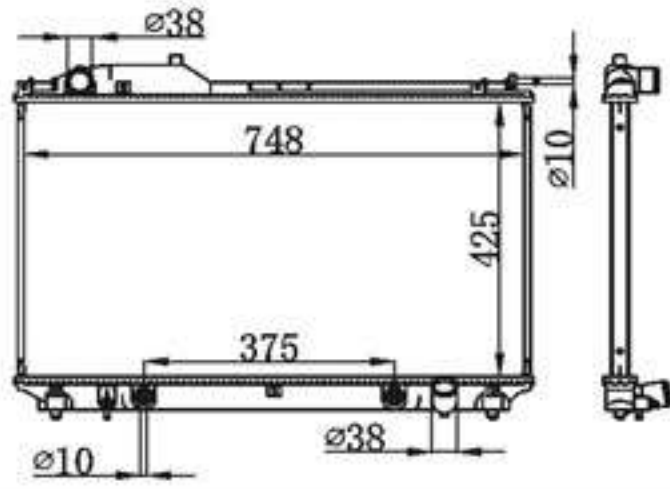

BY-31793

MODELS : LEXUS LS430 4.3 V8 01-03 AT P A : 16/26
CORE SIZE : 425×748 DPI :
TANK SIZE : 48/48×774 OEM :
CARTON: 780*105*565 NISSENS: