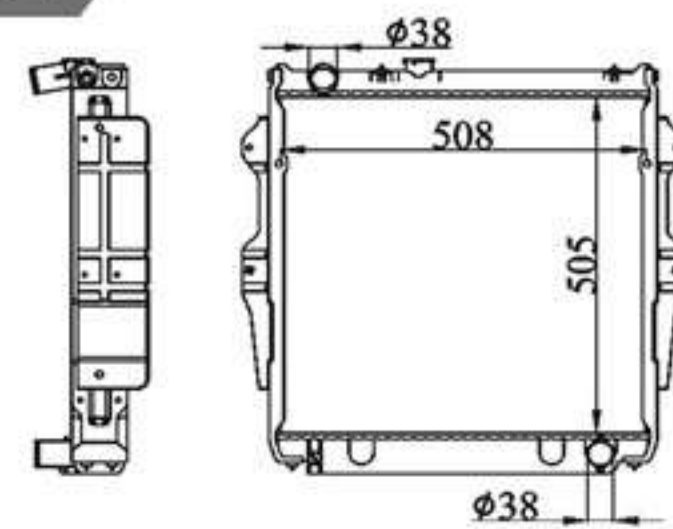

BY-31564

MODELS : LAND CURISER KZJ 79- MT
CORE SIZE : 505×508
TANK SIZE : 75/75×540.5
CARTON: 680*210*680
P A : 48/56
DPI :
OEM :
NISSENS: