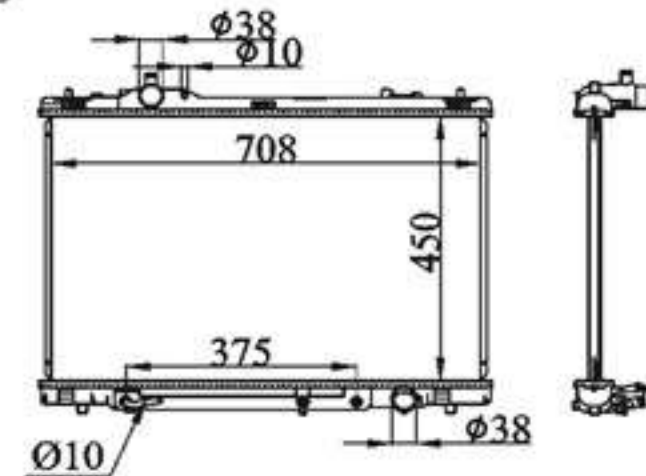

BY-31508

MODELS : LEXUS LS460 4.6L V8 07-09 AT
CORE SIZE : 450×708
TANK SIZE : 48/48×735
CARTON:

P A : 16/26
DPI : 13037-PA16
OEM :
NISSENS: