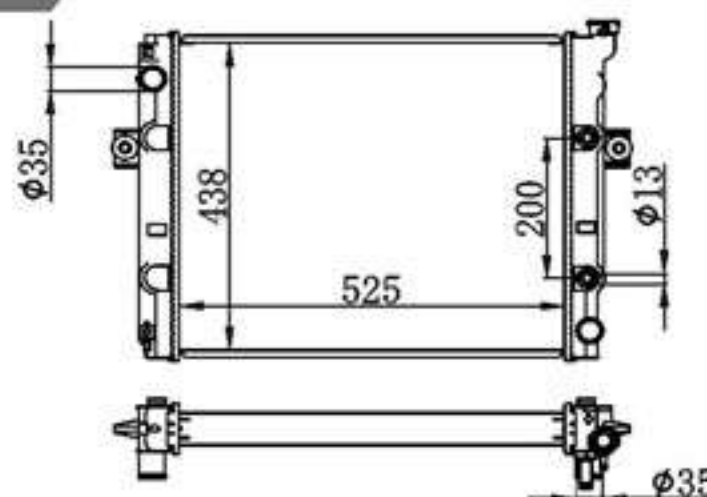

BY-31780

MODELS : 丰田叉车 AT
CORE SIZE : 525×438
TANK SIZE : 68/68×465
CARTON: 790*160*530

P A : 36/48
DPI :
OEM :
NISSENS: