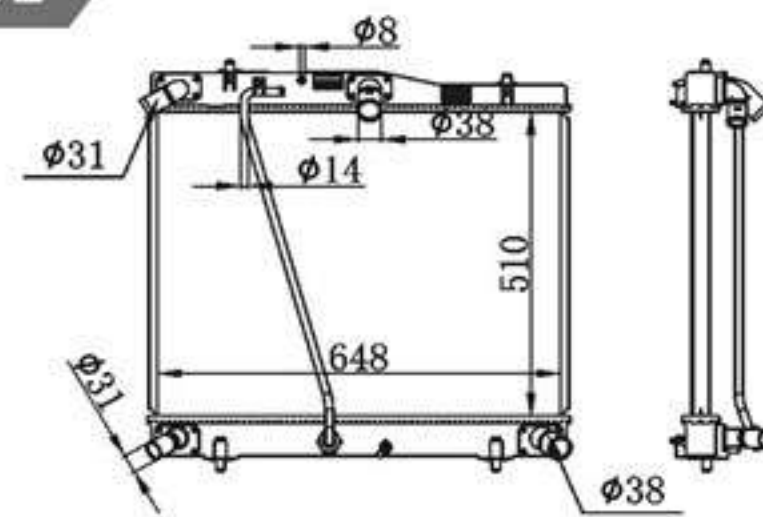

BY-31692

MODELS : HIACE DIESEL 08- MT P A : 26/32/36
CORE SIZE : 510×648 DPI :
TANK SIZE : 54/54×675 OEM :
CARTON: 760*210*750 NISSENS: