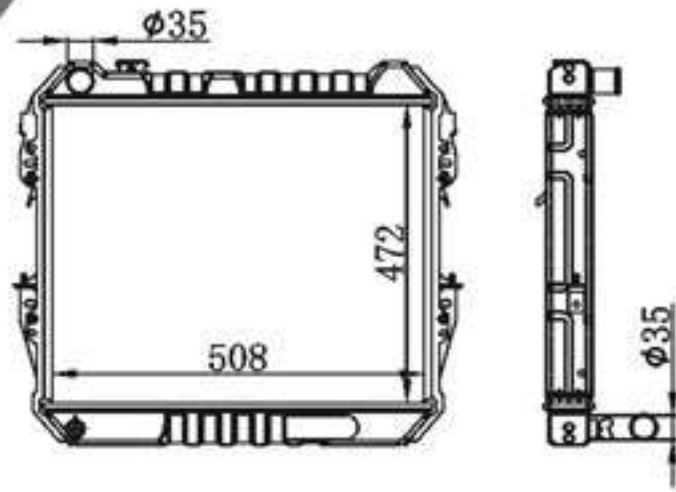

BY-31713

MODELS : HILUX 2.4(D)/LN106/LN111 88-97 MT
CORE SIZE : 472×508
TANK SIZE : 63/63×528
CARTON:
A L : 26/32/36/40/48
DPI :
OEM :
NISSENS: