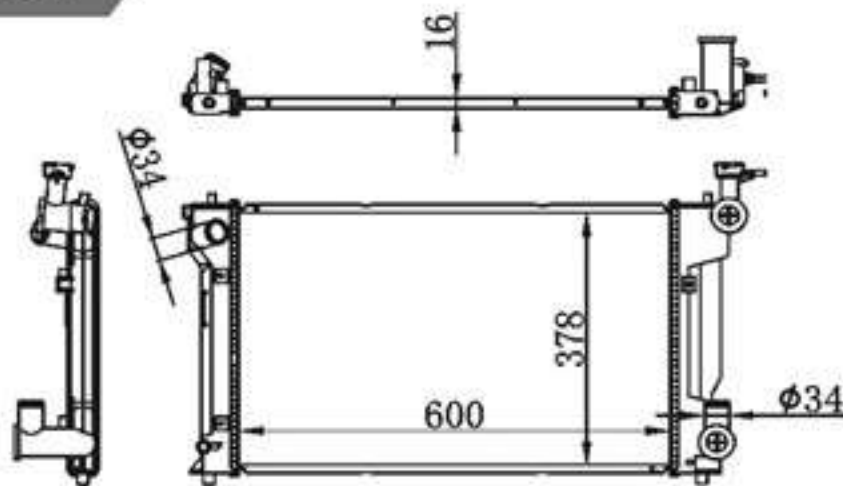

BY-31667

MODELS : 花冠 07- MT
CORE SIZE : 600×378
TANK SIZE : 33/40×400
CARTON: 860*155*515

P A : 16
DPI :
OEM :
NISSENS: