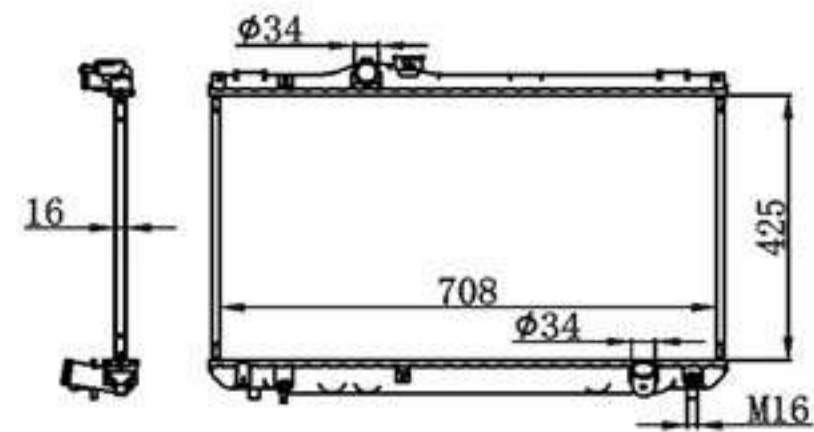

BY-31124

MODELS : CROWN JZS155 98-00 MT
CORE SIZE : 425×708
TANK SIZE : 33/48×735
CARTON:
P A : 16
DPI :
OEM :
NISSENS: