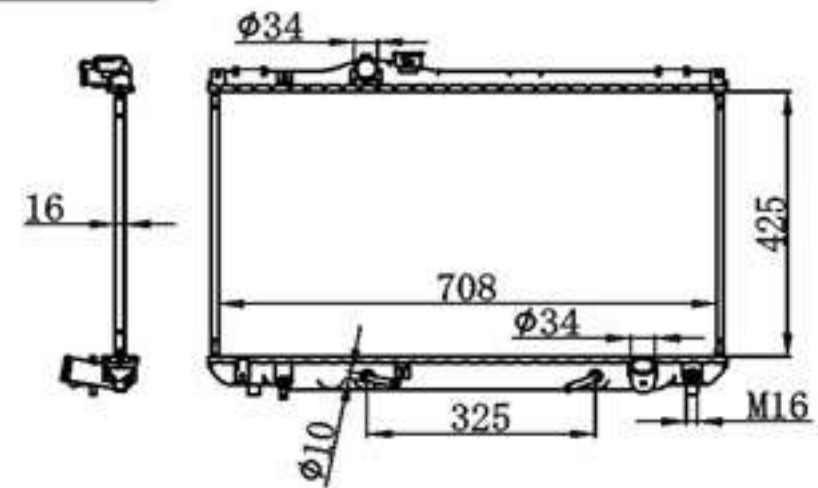

BY-31122

MODELS : CROWN JZS155 98-00 AT
CORE SIZE : 425×708
TANK SIZE : 33/48×735
CARTON:
P A : 16
DPI :
OEM : 16400-46600/46361
NISSENS: