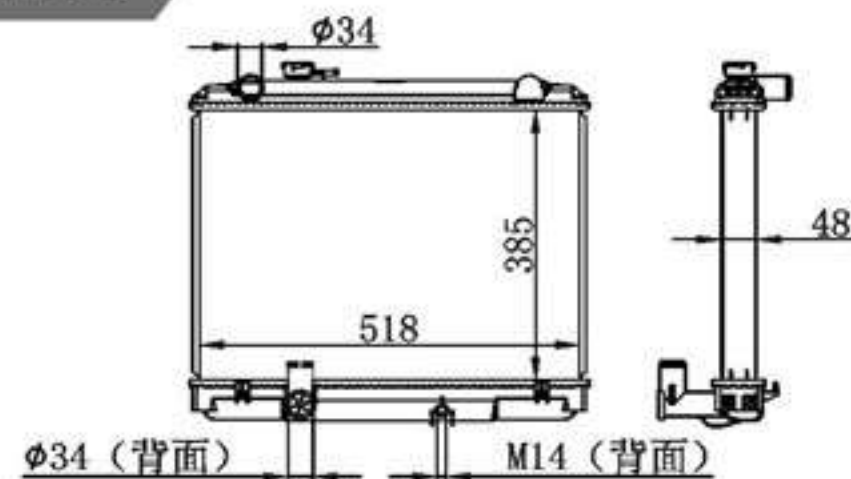

BY-31430

MODELS : DYNA KC-LR101 97-99 MT
CORE SIZE : 385×518
TANK SIZE : 69.5/69.5×543.8
CARTON: 610*205*575

P A : 48
DPI :
OEM : 16400-5B191
NISSENS: