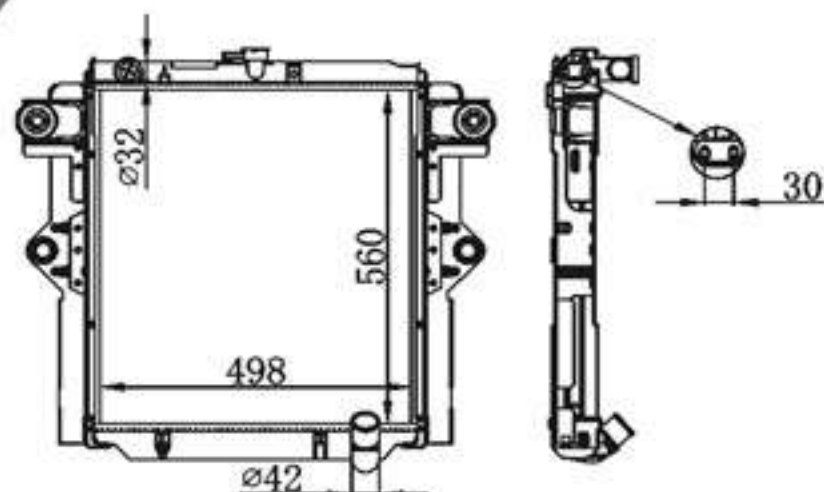

BY-31839

MODELS : LANDCRUISER 05- MT P A : 48
CORE SIZE : 560×498 DPI :
TANK SIZE : 74.5/74.5×528 OEM :
CARTON: 691*146*767 NISSENS :