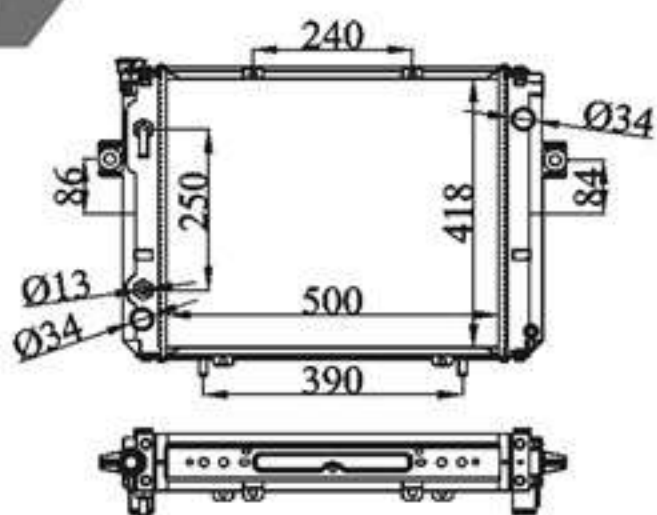

BY-31525

MODELS : 丰田叉车 AT
CORE SIZE : 500×418
TANK SIZE : 84.3/84.3×446
CARTON: 700*150*490

PA : 40/48
DPI :
OEM :
NISSENS: