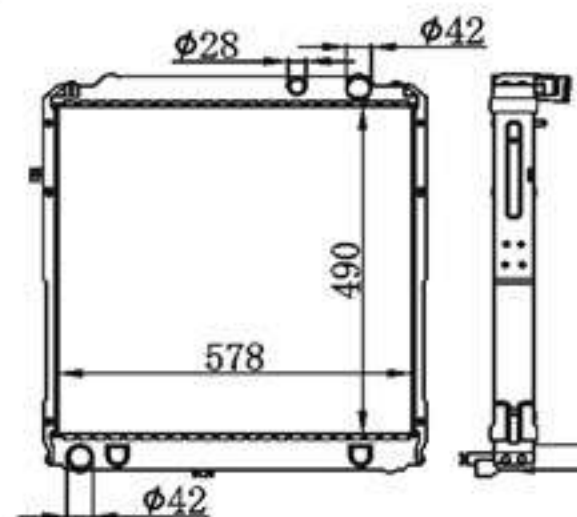

BY-31314

MODELS : COASTER 99- MT
CORE SIZE : 490×578
TANK SIZE : 69/69×597
CARTON: 710*170*680

P A : 32/36/48
DPI :
OEM : 16400-
NISSENS: