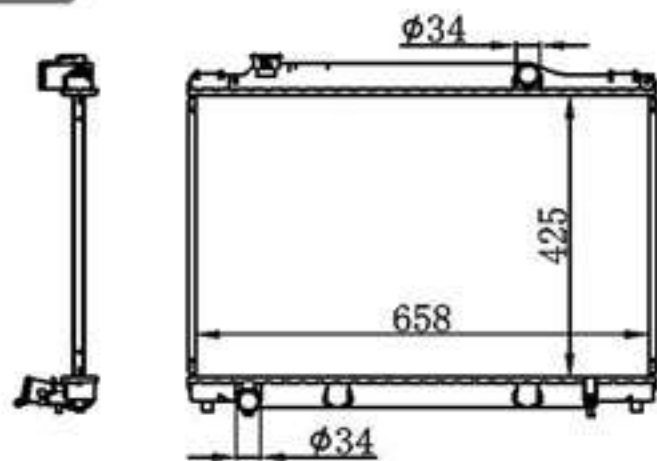

BY-31127

MODELS : CROWN YXS10 MT
CORE SIZE : 425×658
TANK SIZE : 48/48×678
CARTON:
P A : 16/26/32
DPI :
OEM : 16400-73520
NISSENS: