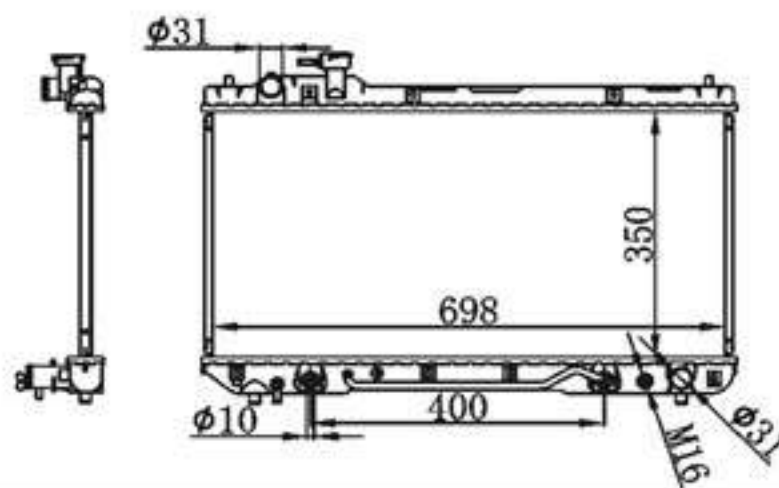

BY-31155

MODELS : RAV4 SXA15G 98-99 AT P A : 16/26
CORE SIZE : 350×698 DPI : 2292-PA26
TANK SIZE : 49/49×720 OEM : 16400-7A490/7A500
CARTON: NISSENS: