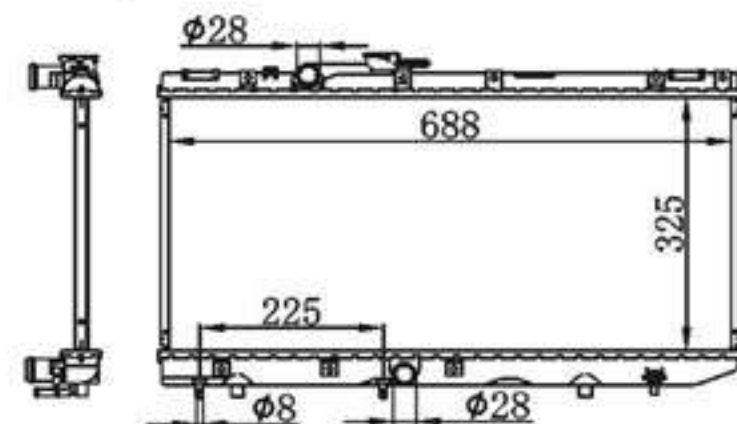

BY-31152

MODELS : TERCEL EL45 1.5L 91-94 AT P A : 16/26/32
CORE SIZE : 325×688 DPI : 1319-PA26
TANK SIZE : 48/48×717 OEM : 16400-11460/11530
CARTON: NISSENS: