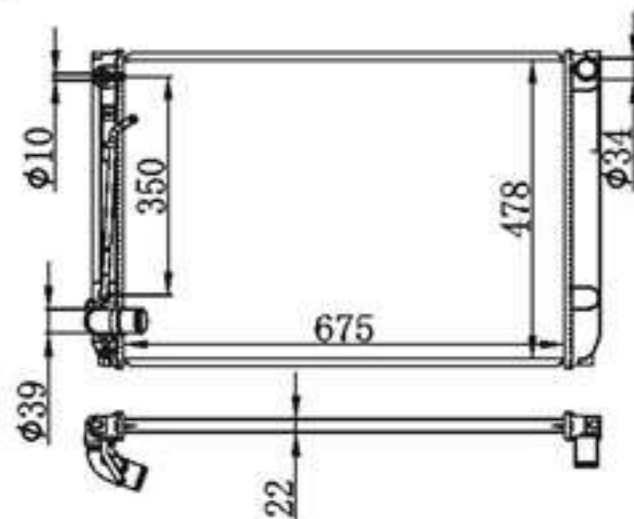

BY-31599

MODELS : SIENNA 3.3L V6 AT
CORE SIZE : 675×478
TANK SIZE : 40/40×505
CARTON:

P A : 22
DPI :
OEM : 16041-0A380
NISSENS: