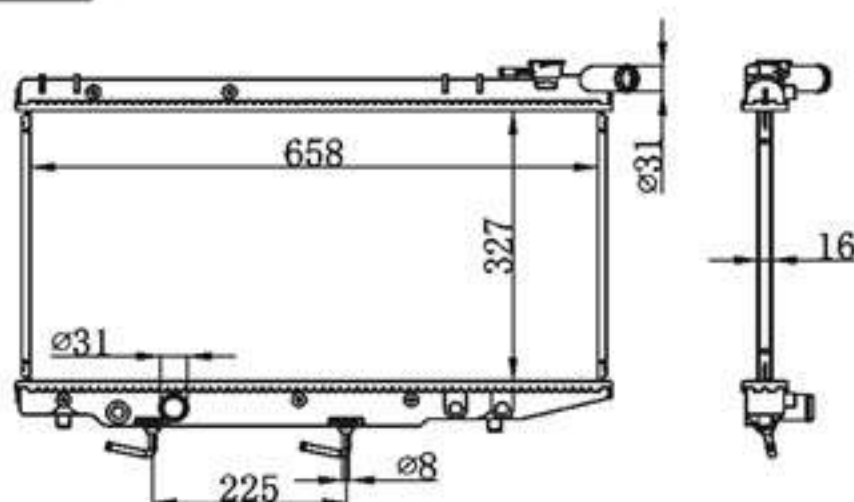

BY-31807

MODEIS : COROLLA COMPACT E9 89-95 AT P A : 16
CORE SIZE : 327×658 DPI : 1162
TANK SIZE : 40/50×688 OEM : 16400-16140
CARTON: 725*105*450 NISSENS :