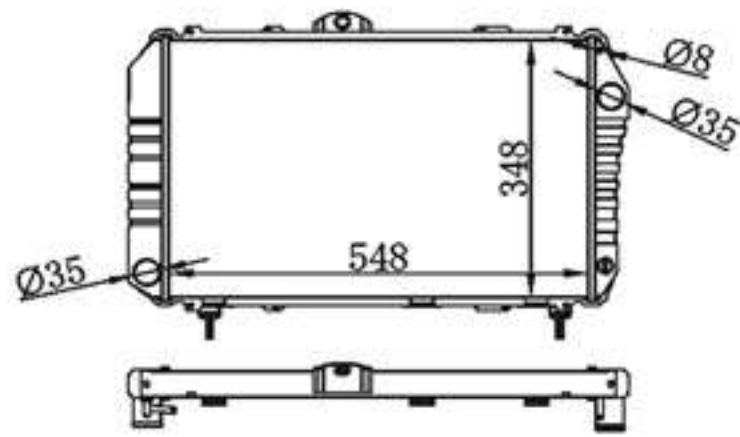

BY-31489

MODELS : LITE-ACE 92- MT
CORE SIZE : 548×348
TANK SIZE : 47/47×358
CARTON: 720*120*510

B C : 24/32
DPI :
OEM :
NISSENS: