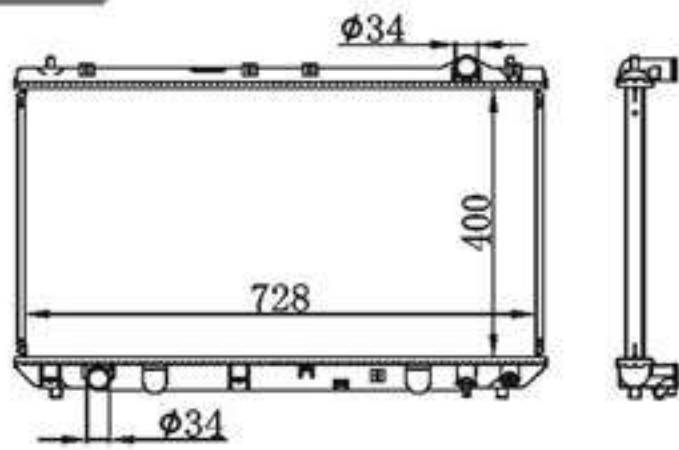

BY-31457

MODELS : LEXUS MCV20 97-00 MT
CORE SIZE : 400×728
TANK SIZE : 48/48×755
CARTON:
P A : 16/26
DPI : 2624-PA26
OEM :
NISSENS: