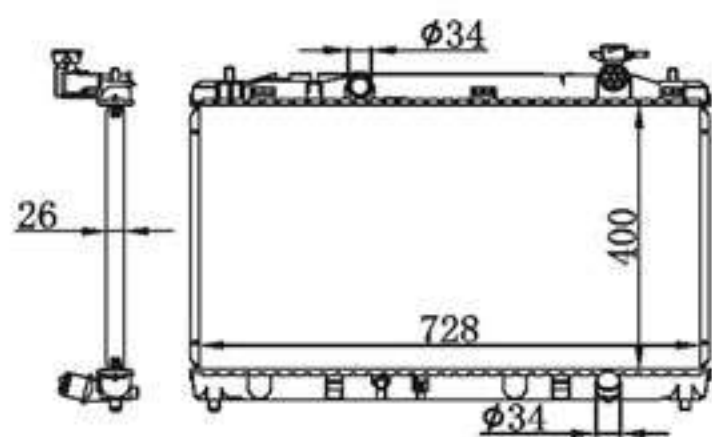

BY-31351

MODELS : CAMRY ACV40/2AZ 06- MT P A : 26
CORE SIZE : 400×728 DPI :
TANK SIZE : 48/48×755 OEM :
CARTON: 820*155*605 NISSENS: