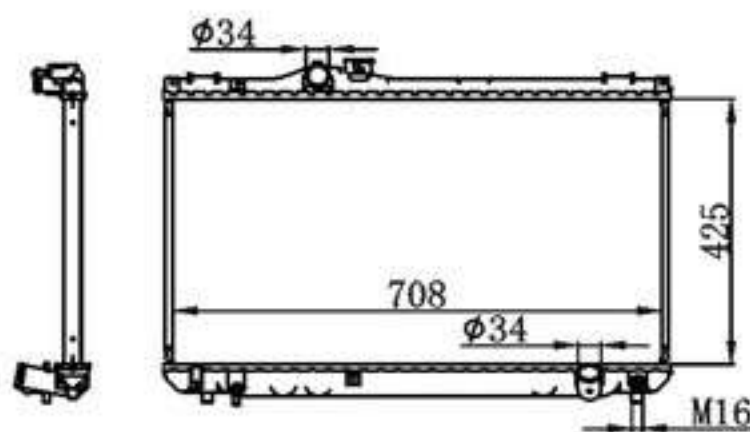

BY-31125

MODELS : CROWN JZS155 98-00 MT
CORE SIZE : 425×708
TANK SIZE : 48/48×735
CARTON:
P A : 26/32
DPI :
OEM :
NISSENS: