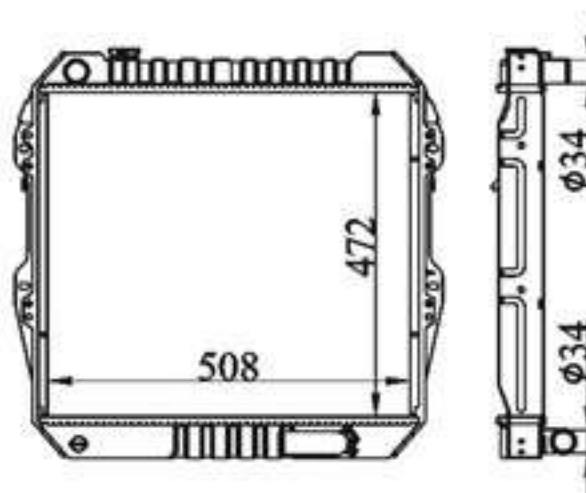

P A : 26/32/36/40/48  
 DPI :  
 OEM :  
 NISSENS:

BY-31446

MODELS : HILUX 2.4(D) AT  
 CORE SIZE : 472×508  
 TANK SIZE : 65/65×528  
 CARTON:

P A : 26/32/36/40/48  
 DPI :  
 OEM :  
 NISSENS:

BY-31447

MODELS : HILUX 2.4(D) MT  
 CORE SIZE : 472×508  
 TANK SIZE : 65/65×528  
 CARTON: