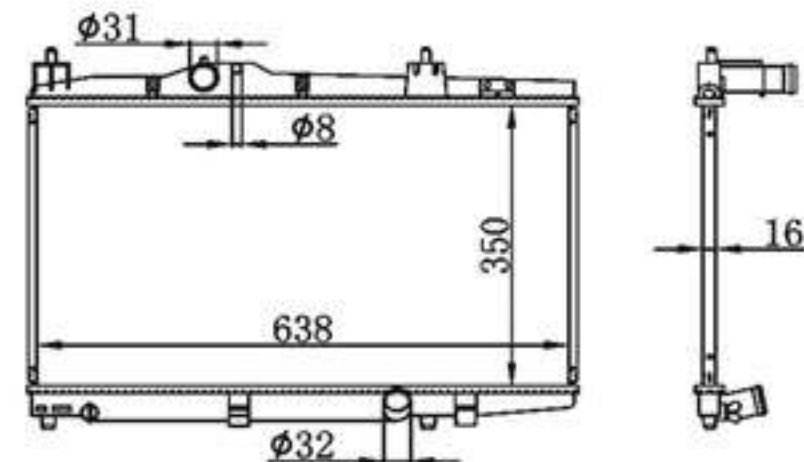

BY-31640

MODELS : YARIS 1.4 D4D 99- MT P A : 16
CORE SIZE : 350×638 DPI :
TANK SIZE : 33/33×660 OEM : 16400-33080/0N011
CARTON: NISSENS : 64655A