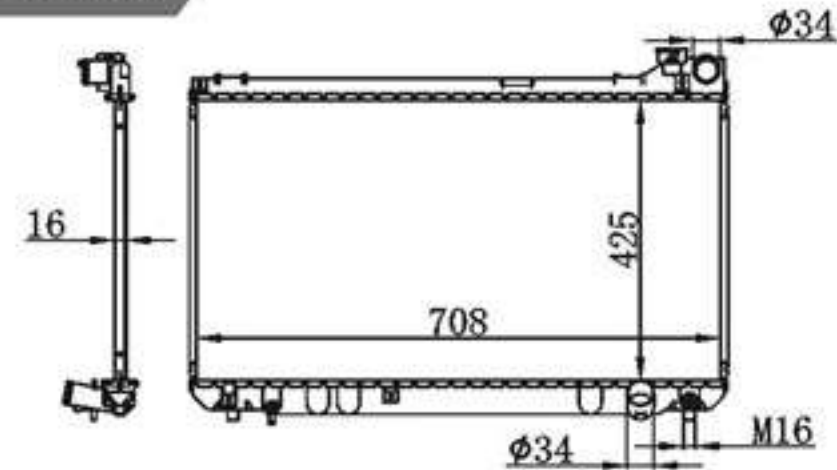

BY-31286

MODELS : CROWN 99-00 MT P A : 16
CORE SIZE : 425×708 DPI :
TANK SIZE : 33/48×735 OEM : 16400-
CARTON: 800*135*620 NISSENS: