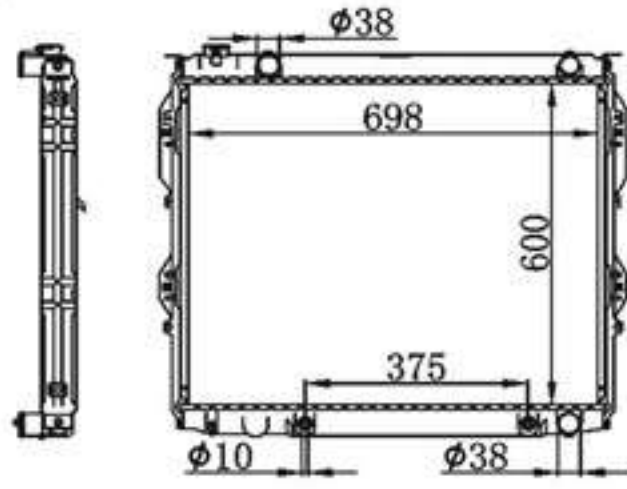

BY-31553

MODELS : LWXUS SEQUOIA 01-07 AT P A : 16/26/32
CORE SIZE : 600×698 DPI : 2376-PA32
TANK SIZE : 55/55×717 OEM : 16400-0F030
CARTON: 830*140*805 NISSENS: