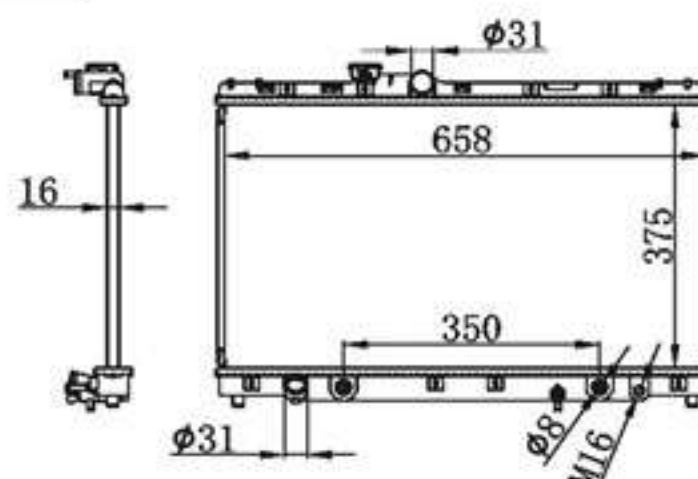

B C : 32/38/48  
 DPI :  
 OEM :  
 NISSENS:

BY-31698

MODELS : ALTEZZA 98- AT  
 CORE SIZE : 375×658  
 TANK SIZE : 33/48×678  
 CARTON: 720\*130\*540

P A : 16  
 DPI :  
 OEM : 16400-7A630/640  
 NISSENS: