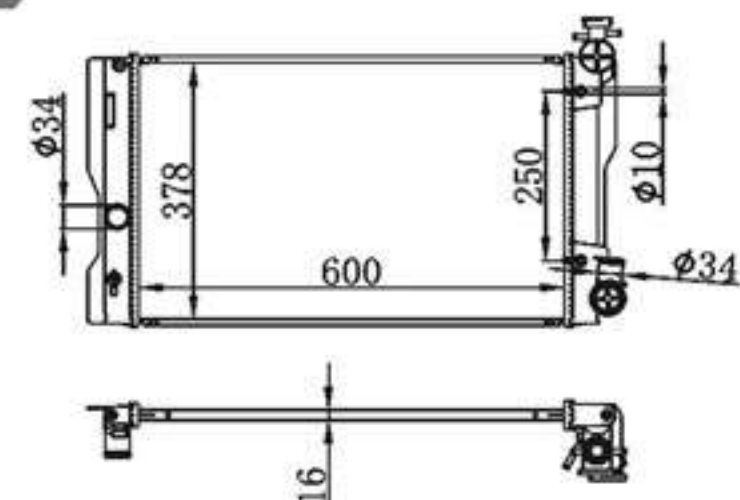

BY-31632

MODELS : MATRIX 2.4L 14 09-10 AT
CORE SIZE : 600×378
TANK SIZE : 33/40×400
CARTON: 840*130*490

P A : 16
DPI : 13106 (KOYO)
OEM : 16410-OH260
NISSENS: