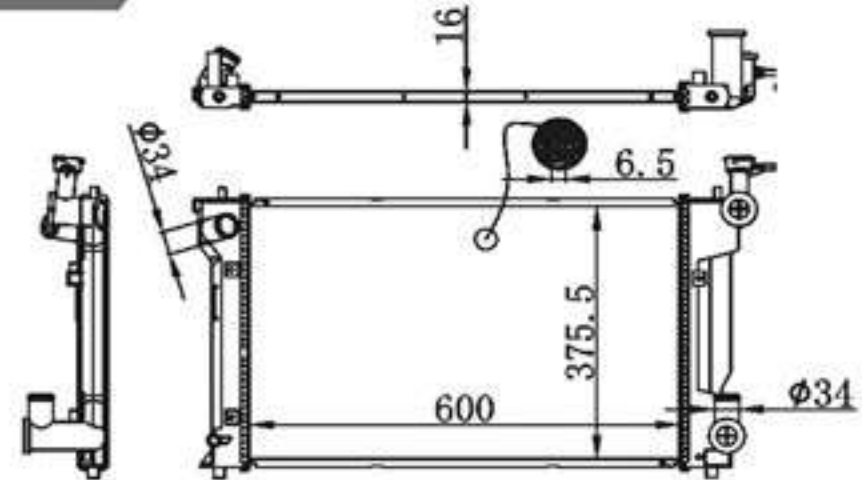

BY-31666

MODELS : 花冠 07- MT
CORE SIZE : 600×375.5
TANK SIZE : 33/40×400
CARTON: 860*155*515

P A : 16-波5
DPI :
OEM :
NISSENS: