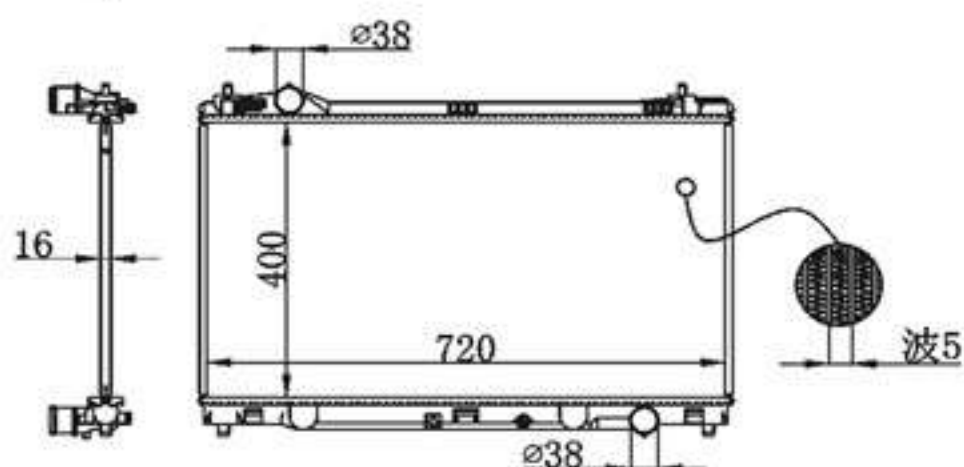

## BY-31847

MODELS : LEXUS IS250 2.5L V6 14-15 MT P A : 16-波5  
 CORE SIZE : 400×720 DPI : 13477  
 TANK SIZE : 44/44×732.5 OEM :  
 CARTON: 515\*120\*745 NISSENS: