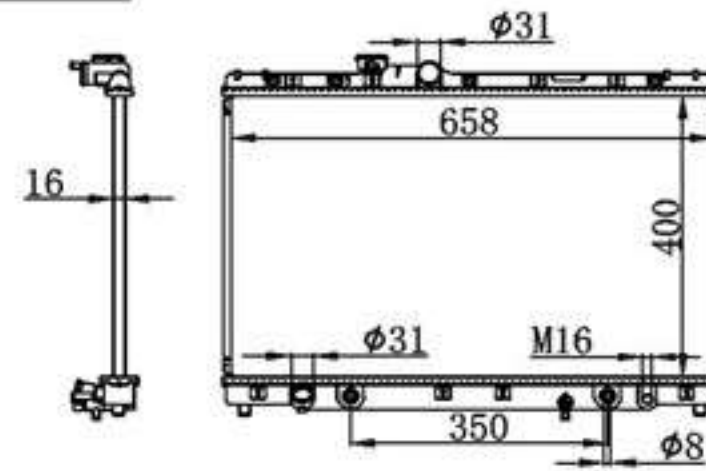

BY-31722

MODELS : ALTEZZA 98- AT
CORE SIZE : 400×658
TANK SIZE : 33/48×678
CARTON: 720*130*560

P A : 16
DPI :
OEM : 16400-7A230/7A370
NISSENS: