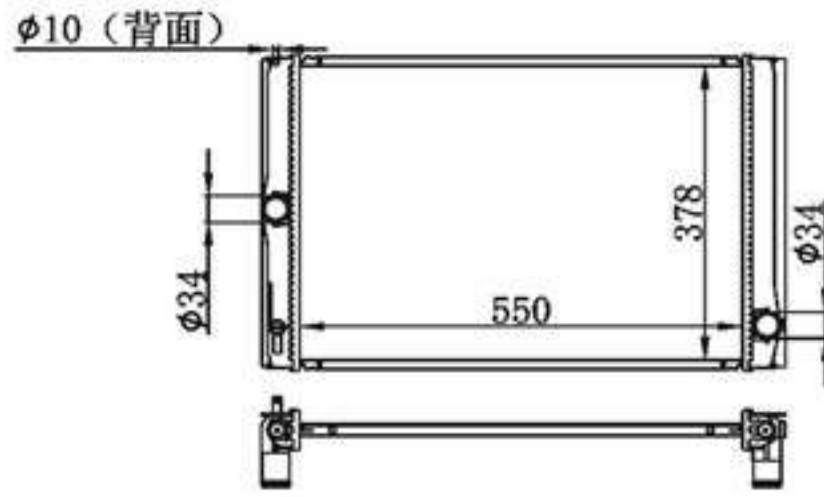

BY-31569

MODELS : COROLLA 1.4 D4D 07- MT P A : 16/26/32
CORE SIZE : 550×378 DPI :
TANK SIZE : 48/48×400 OEM : 164000n060
CARTON: NISSENS: