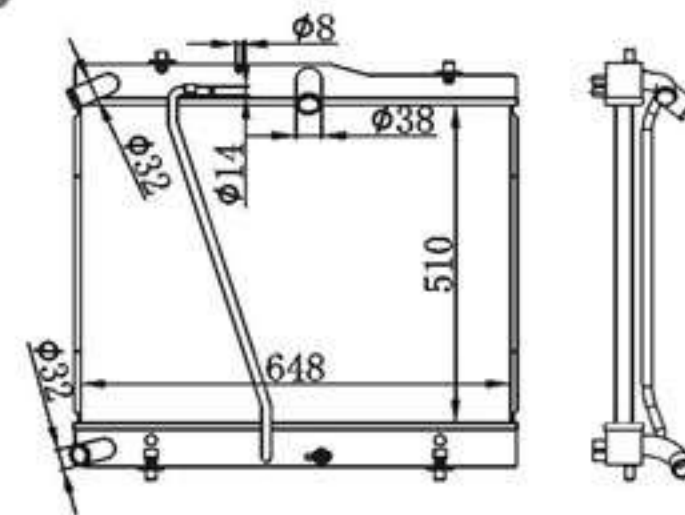

BY-31572

MODELS : LEXUS HIACE MT A L : 26/32/36
CORE SIZE : 510×648 DPI :
TANK SIZE : 57/57×676 OEM : 16400-54A00
CARTON: 760*220*750 NISSENS: