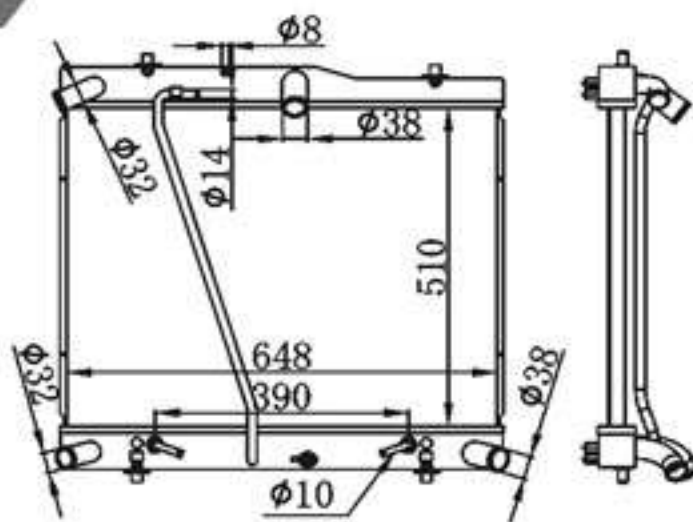

BY-31483

MODELS : LEXUS HIACE DH205V 04- AT
CORE SIZE : 510×648
TANK SIZE : 57/57×676
CARTON: 740*210*750
A L : 26/32/36
DPI :
OEM : 16400-30160
NISSENS: