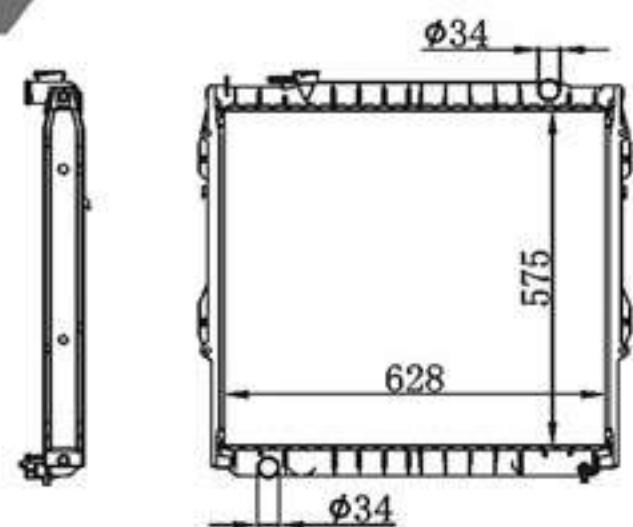

BY-31477

MODELS : TACOMA 95- MT P A : 26/32
CORE SIZE : 575×628 DPI : 1755
TANK SIZE : 53/53×655 OEM : 16410-0C040
CARTON: 785*125*775 NISSENS: