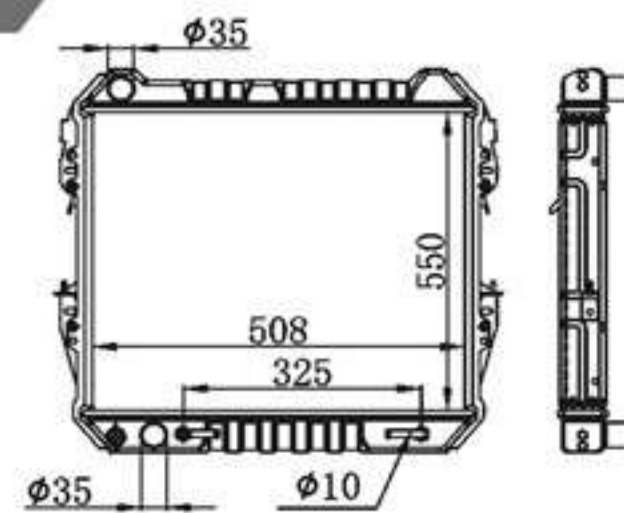

BY-31716

MODELS : HILUX (D) 89- AT
CORE SIZE : 550×508
TANK SIZE : 63/63×528
CARTON:
A L : 26/32/36/40/48
DPI :
OEM :
NISSENS: