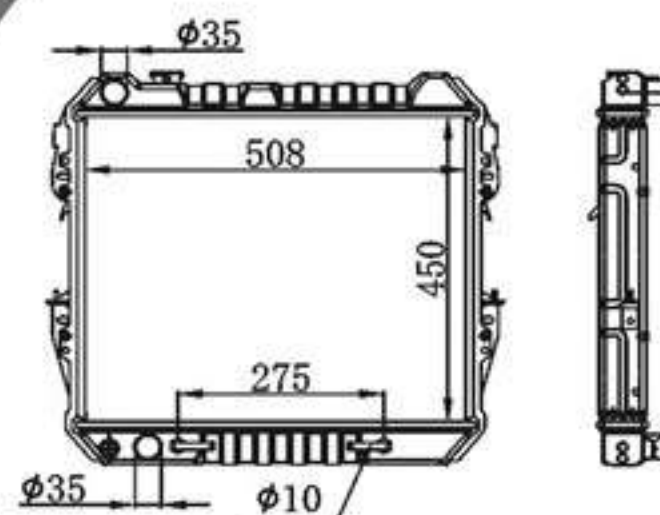

A L : 26/32/36  
 DPI :  
 OEM :  
 NISSENS:

BY-31701

MODELS : HILUX 2.4 G62 RN130 84-90 AT  
 CORE SIZE : 425×508  
 TANK SIZE : 63/63×528  
 CARTON:

A L : 26/32/36/40/48  
 DPI :  
 OEM :  
 NISSENS:

BY-31702