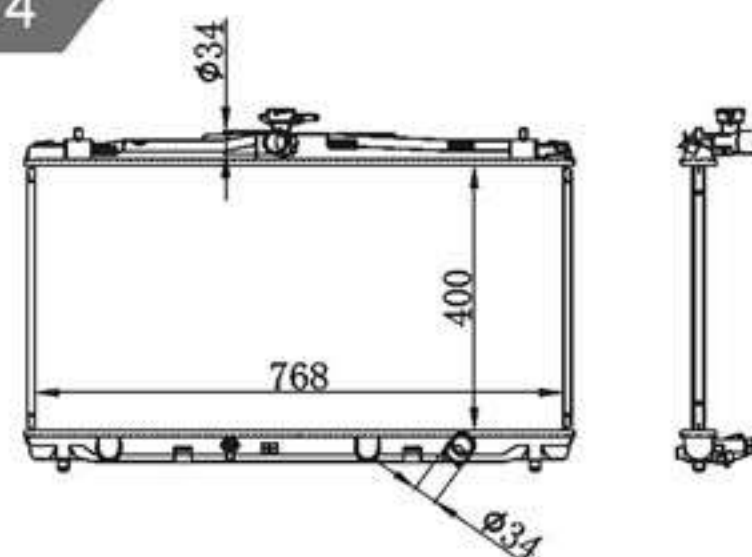

BY-31624

MODELS : COMRY 3.5L V6 12- MT
CORE SIZE : 400×768
TANK SIZE : 48/48×793
CARTON: 850*150*600
P A : 16/26
DPI : 13270-PA16 (KOYO)
OEM : 16400-0V150
NISSENS: