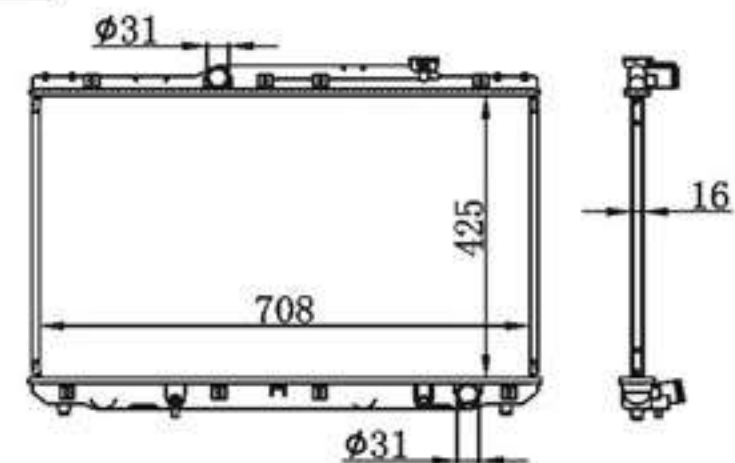

BY-31020

MODELS : CAMRY SXV10 92-00 MT
CORE SIZE : 425×708
TANK SIZE : 33/48×735
CARTON:
P A : 16
DPI :
OEM : 16400-74750
NISSENS: