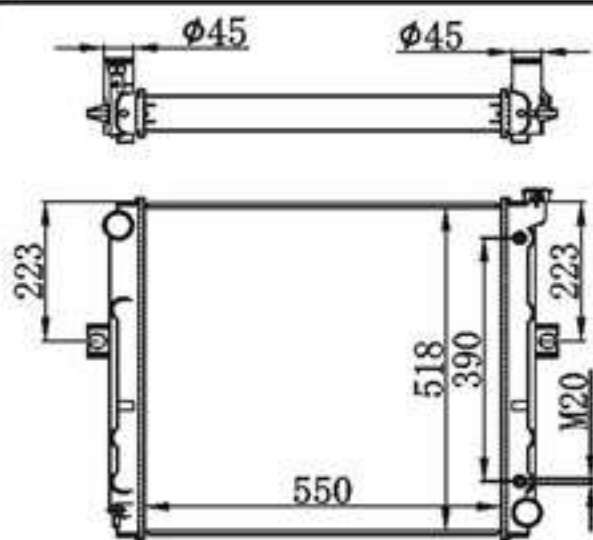

BY-31614

MODELS : 丰田叉车 AT P A : 48/56  
 CORE SIZE : 550×518 DPI :  
 TANK SIZE : 74/74×544.5 OEM :  
 CARTON: 780\*160\*610 NISSENS:

BY-31615

MODELS : 丰田叉车 AT P A : 48/56  
 CORE SIZE : 550×518 DPI :  
 TANK SIZE : 74/74×544.5 OEM :  
 CARTON: 780\*160\*610 NISSENS: