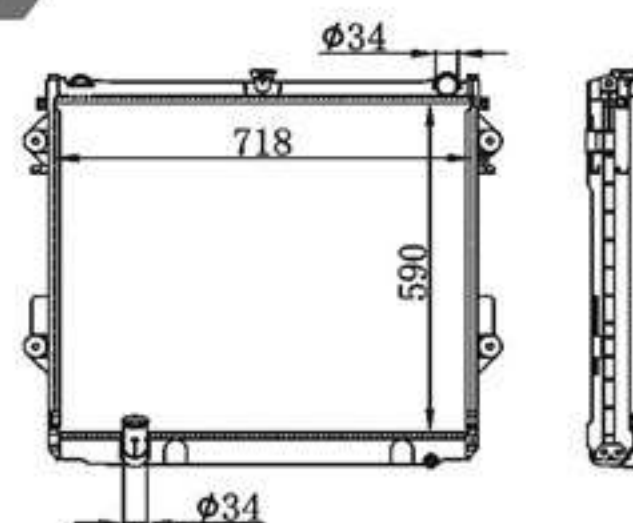

BY-31540

MODELS : LANDCRUISER 200 V6 MT
CORE SIZE : 590×718
TANK SIZE : 69/69×728
CARTON: 770*160*880
P A : 48
DPI :
OEM : 16400-3160C
NISSENS: