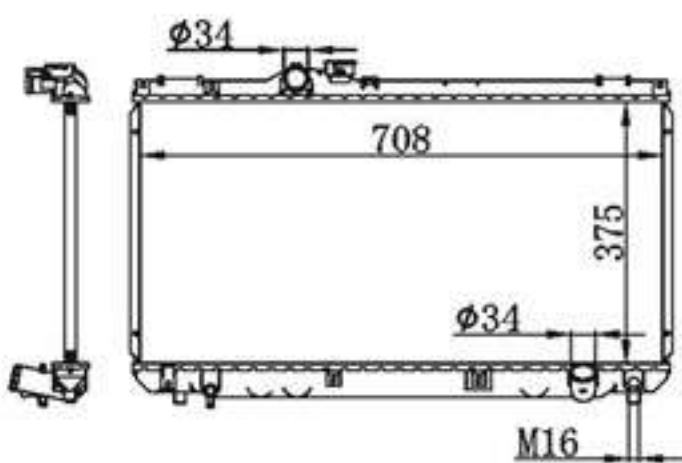

BY-31407

MODELS : GXE10W 98-01 MT P A : 16/26/32
CORE SIZE : 375×708 DPI :
TANK SIZE : 48/48×735 OEM : 16400-70630
CARTON: 800*130*560 NISSENS: