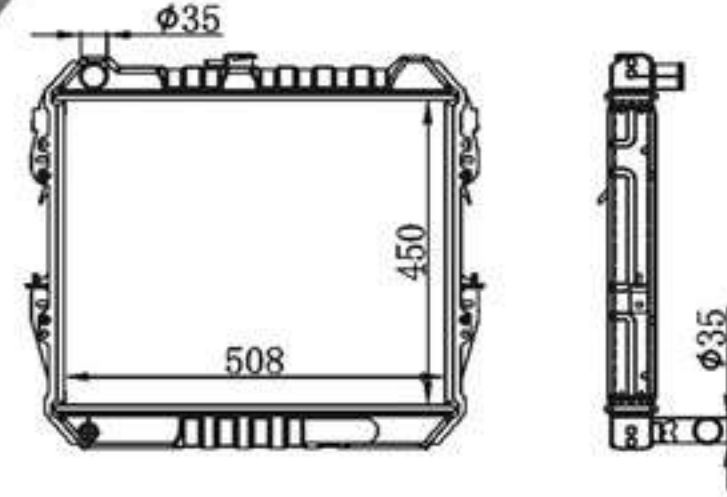

BY-31706

MODELS : HILUX 2.4L 88-97 MT
CORE SIZE : 450×508
TANK SIZE : 63/63×528
CARTON:

A L : 26/32/36/40/48
DPI :
OEM :
NISSENS: