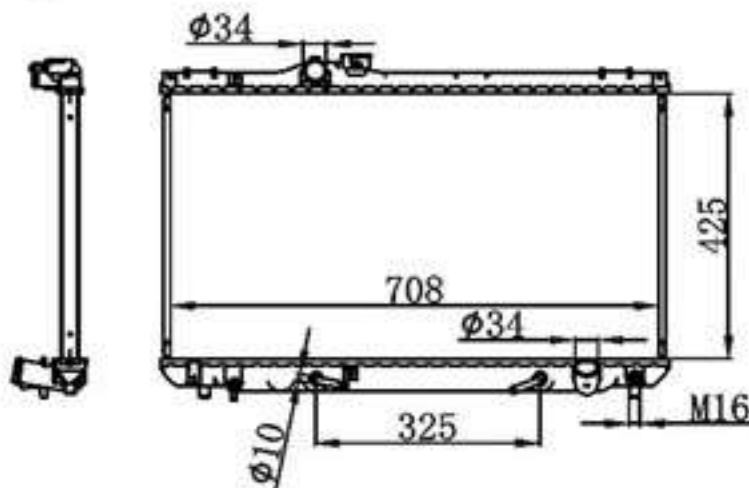

BY-31123

MODELS : CROWN JZS155 98-00 AT
CORE SIZE : 425×708
TANK SIZE : 48/48×735
CARTON:
P A : 26/32
DPI :
OEM : 16400-46600
NISSENS: