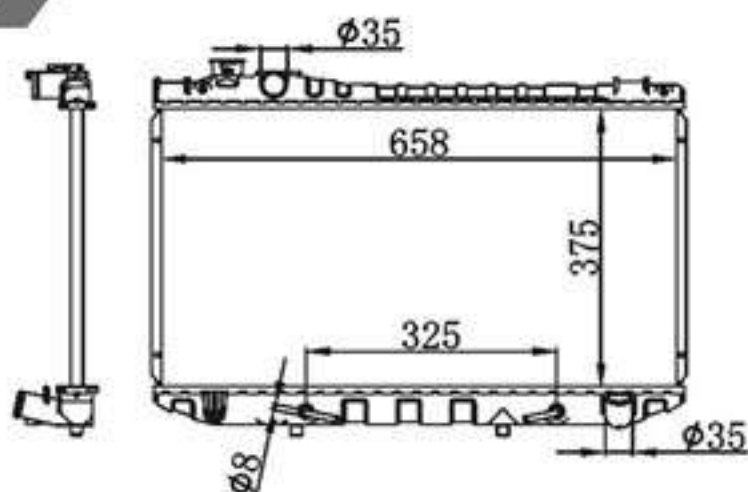

BY-31379

MODELS : LEXUS CHASER GX71 16-GEU 84-88 AT P A : 16/26
CORE SIZE : 375×658 DPI : 1947-PA16
TANK SIZE : 40/50×686 OEM : 16400-70100
CARTON: 750*140*565 NISSENS: