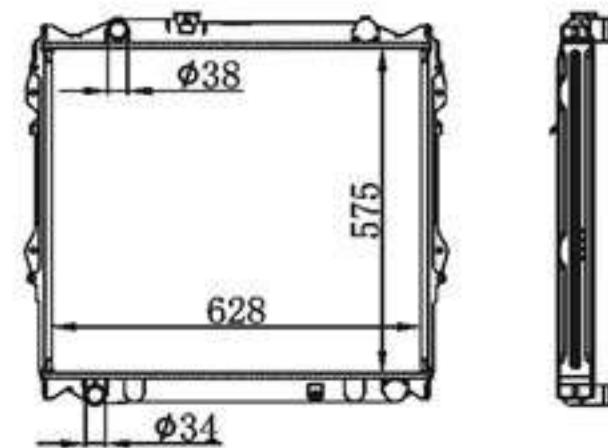

BY-31140

MODELS : PARADO KZN 95-98 MT P A : 16/26/32
CORE SIZE : 575×628 DPI :
TANK SIZE : 48/48×660 OEM :
CARTON: NISSENS: