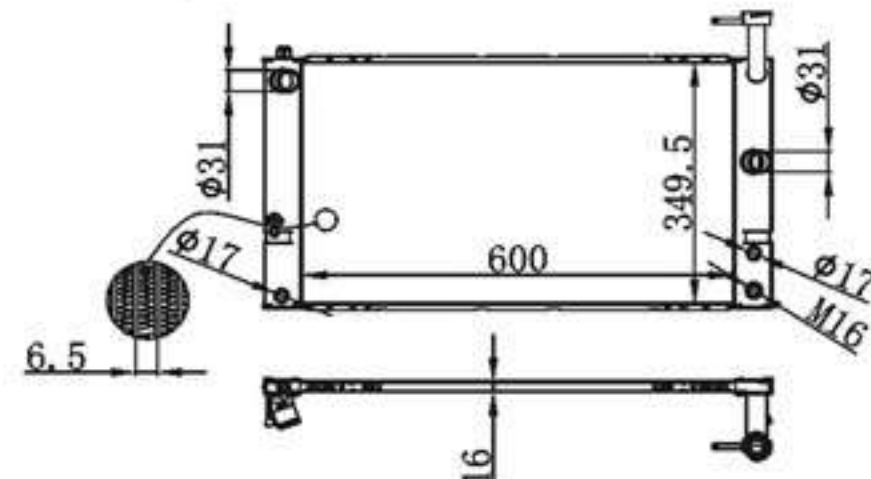

BY-31670

MODELS : PRIUS 03-09 MT
CORE SIZE : 600×349.5
TANK SIZE : 20.5/20.5×360
CARTON: 740*150*470

A L : 16
DPI : 2758
OEM : 16041-21280/21281
NISSENS: