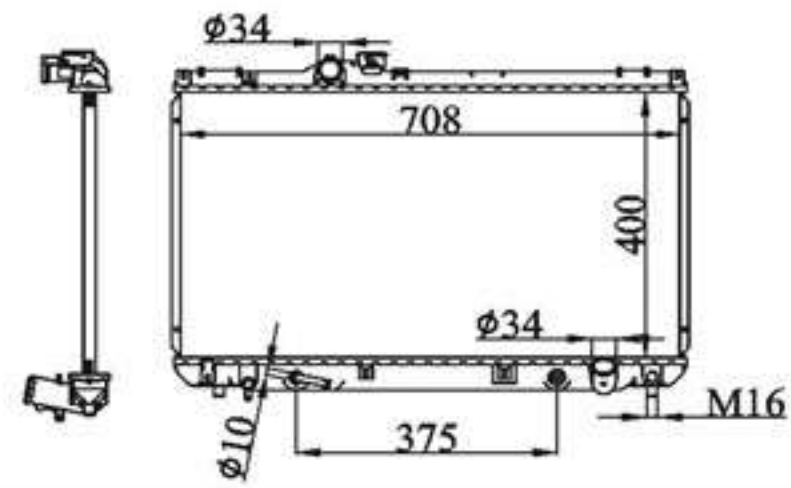

BY-31410

MODELS : MARK II JZX110 00- AT P A : 16/26/32
CORE SIZE : 400×708 DPI :
TANK SIZE : 48/48×735 OEM : 16400-46620
CARTON: 800*130*585 NISSENS: