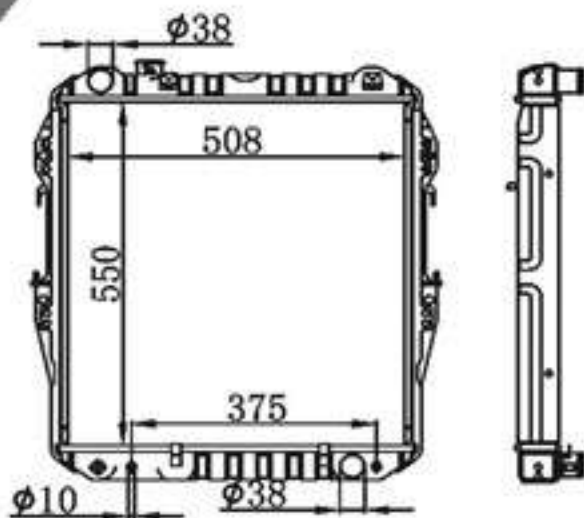

BY-31263

MODELS : HILUX4×4' 98 AT
CORE SIZE : 550×508
TANK SIZE : 66.6/66.6×537.6
CARTON: 660*140*760

B C : 32/38/48
DPI :
OEM :
NISSENS: