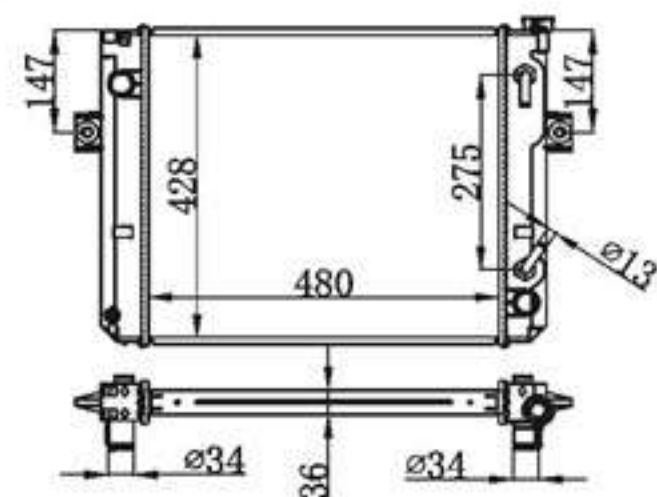

BY-31800

MODELS : 丰田叉车 AT P A : 36
CORE SIZE : 480×428 DPI :
TANK SIZE : 58/58×446 OEM :
CARTON: 690*105*465 NISSENS: