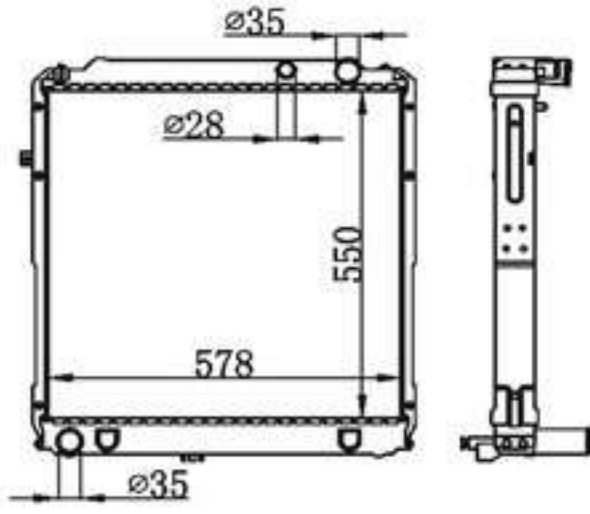

BY-31785

MODELS : COASTER' 97-99 MT
CORE SIZE : 550×578
TANK SIZE : 69/69×597
CARTON: 640*210*670

P A : 32/36/48
DPI :
OEM :
NISSENS: