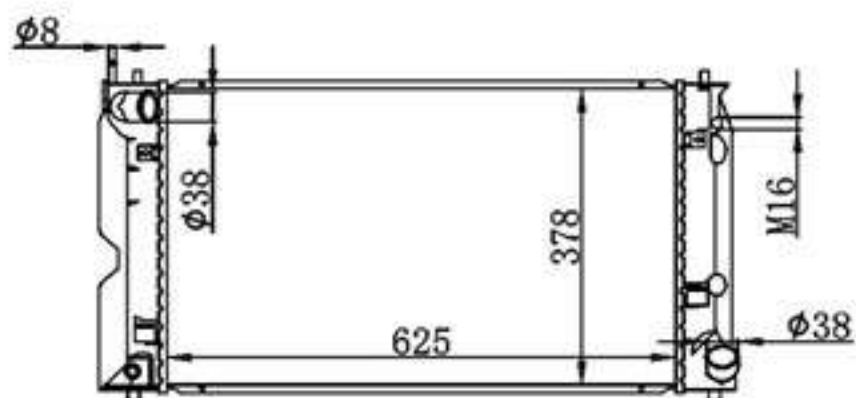

P A : 16  
DPI :  
OEM : 16400-02310  
NISSENS:

BY-31428

MODELS : 丰田叉车 MT  
CORE SIZE : 425×418  
TANK SIZE : 84.3/84.3×446  
CARTON:

P A : 48  
DPI :  
OEM :  
NISSENS:

BY-31429

MODELS : COROLLA CDE120 01-04 MT  
CORE SIZE : 625×378  
TANK SIZE : 48/48×400  
CARTON: 870\*125\*495