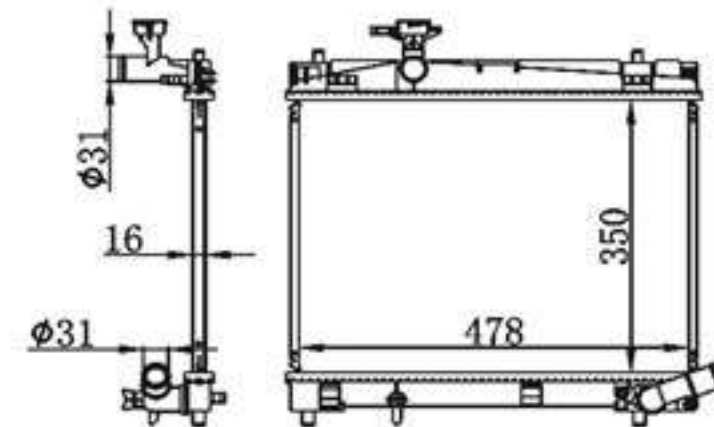

## BY-31628

MODELS : RACTIS VITZ 10- MT  
 CORE SIZE : 350×478  
 TANK SIZE : 33/33×506  
 CARTON:

P A : 16  
 DPI :  
 OEM : 16400-0Y400  
 NISSENS: