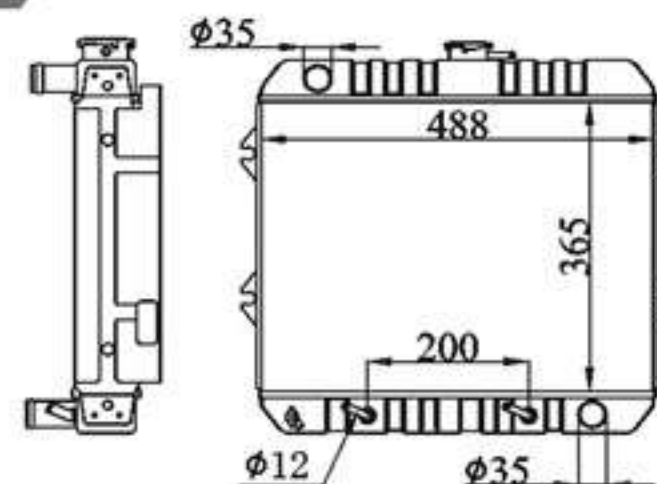

BY-31520

MODELS : 丰田叉车 AT B C : 32/38/48
CORE SIZE : 365×488 DPI :
TANK SIZE : 75/75×495 OEM :
CARTON: NISSENS: