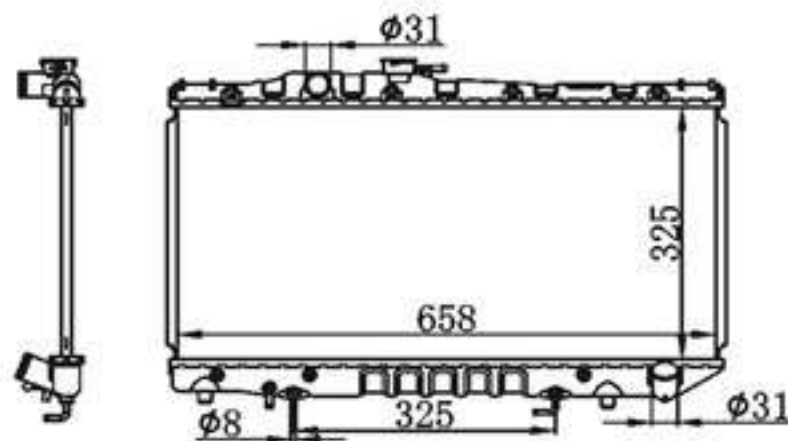

BY-31141

MODELS : CELICA 2.4L 87-89 AT P A : 16/26
CORE SIZE : 325×658 DPI : 836-PA16
TANK SIZE : 40/50×686 OEM : 16400-74171
CARTON: NISSENS: