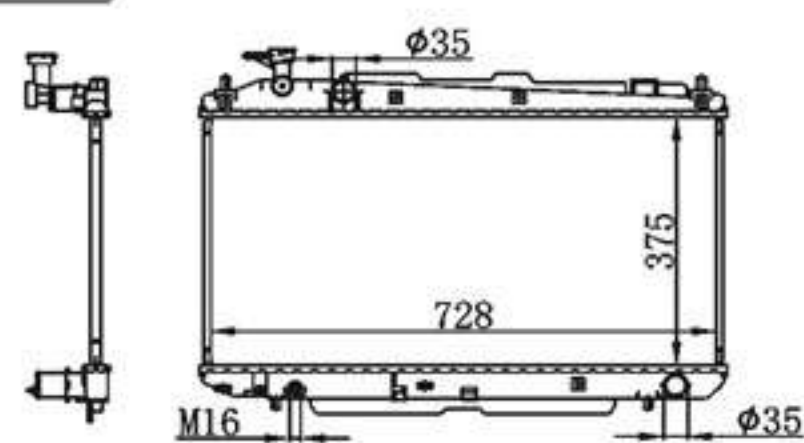

BY-31160

MODELS : RAV4/ACA 03- AT P A : 16/26
CORE SIZE : 375×728 DPI :
TANK SIZE : 40/40×760 OEM :
CARTON: NISSENS: