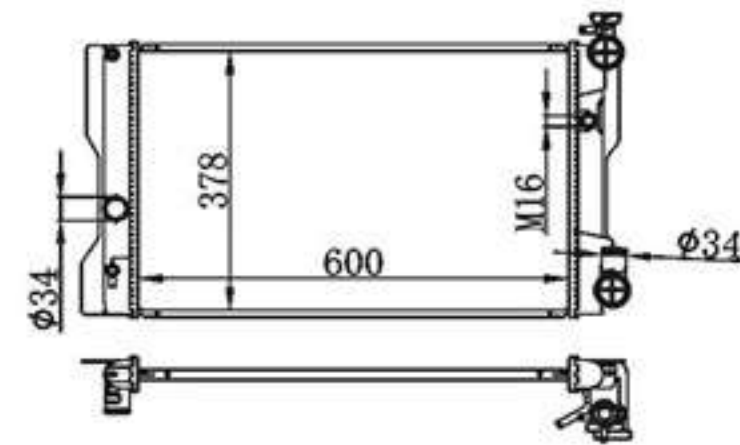

BY-31560

MODELS : COROLLA 08- MT P A : 16/26/32
CORE SIZE : 600×378 DPI :
TANK SIZE : 48/48×400 OEM :
CARTON: 830*140*550 NISSENS: