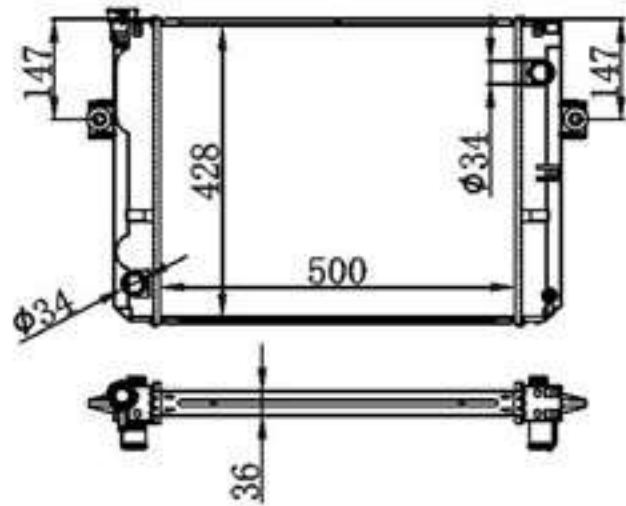

BY-31773

MODELS : LIFT MT
CORE SIZE : 500×428
TANK SIZE : 58/58×446
CARTON: 750*140*510

P A : 36
DPI :
OEM :
NISSENS: