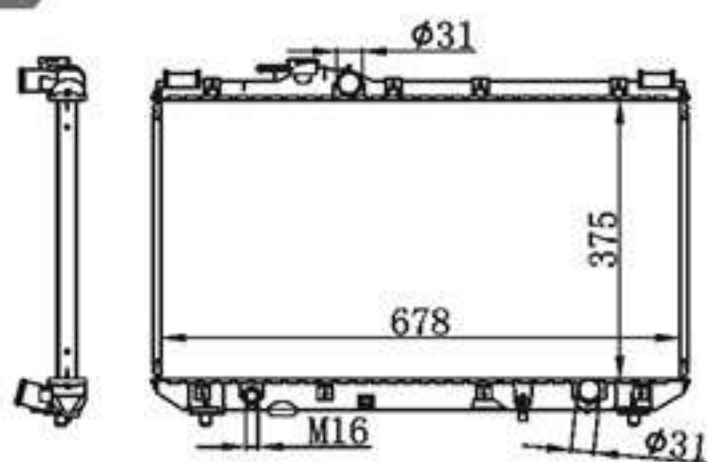

**BY-31318**

MODELS : VISTA CAMRY 90-94 AT  
 CORE SIZE : 375×678  
 TANK SIZE : 48/48×698  
 CARTON: 760\*120\*590

P A : 16/18/26  
 DPI :  
 OEM : 16400-74680  
 NISSENS:

**BY-31319**

MODELS : VISTA CAMRY 90-94 MT  
 CORE SIZE : 375×678  
 TANK SIZE : 48/48×698  
 CARTON: 760\*120\*590