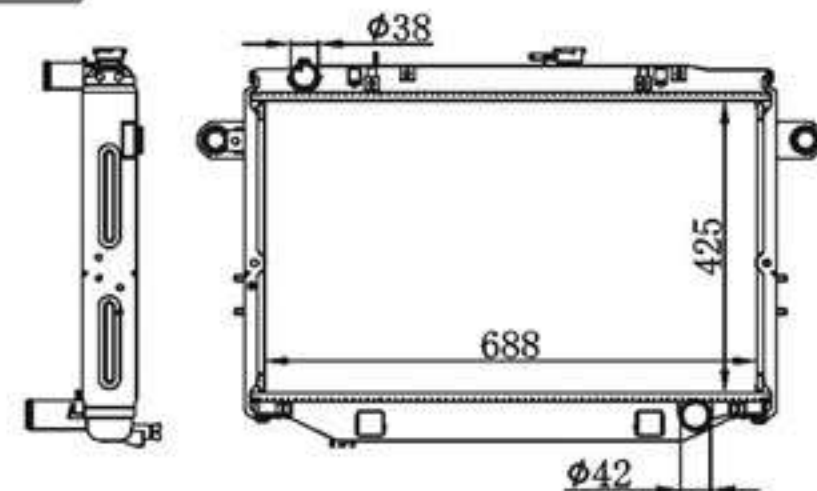

BY-31576

MODELS : LAND CRUISER 4.2TD 1HDFT 98- MT P A : 26/32/36/40/48
CORE SIZE : 425×688 DPI :
TANK SIZE : 70/70×720 OEM : 16400-17321
CARTON: 890*180*665 NISSENS: