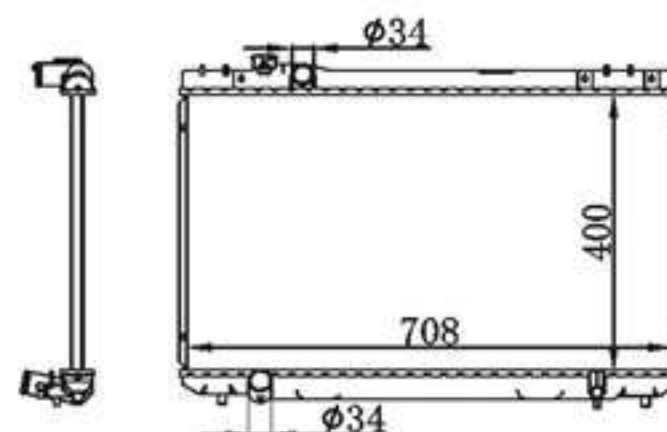

BY-31590

MODELS : MARK DIES MT P A : 16/26/32
CORE SIZE : 400×708 DPI :
TANK SIZE : 48/48×735 OEM :
CARTON: NISSENS: