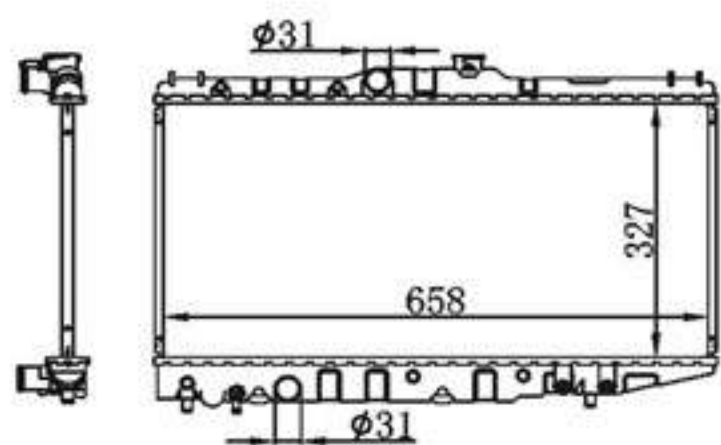

BY-31077

MODELS : COROLLA AT170 88-91 MT
CORE SIZE : 327×658
TANK SIZE : 40/50×686
CARTON:

P A : 16
DPI :
OEM : 16400-15360/11191
NISSENS: