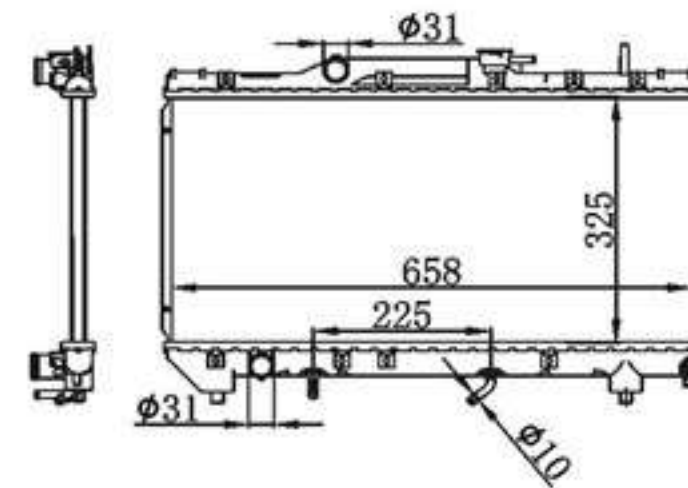

BY-31694

MODELS : CORONA AT190/1 92-94 AT P A : 16/26/32
CORE SIZE : 325×658 DPI :
TANK SIZE : 48/48×678 OEM : 16400-11580
CARTON: 740*120*535 NISSENS : 64806