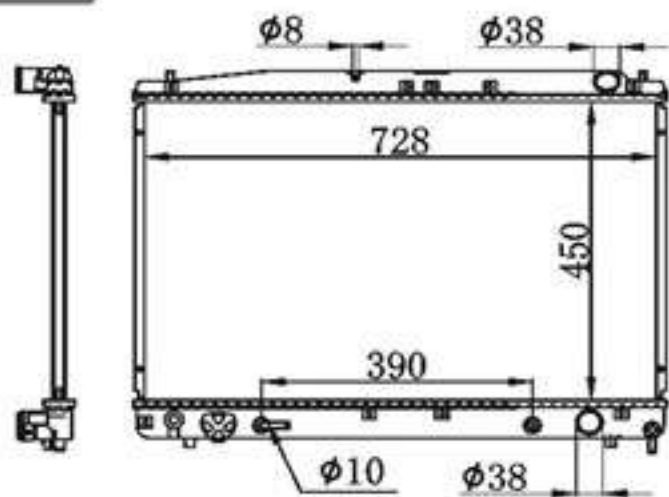

BY-31405

MODELS : PREVIA AT P A : 16/26
CORE SIZE : 450×728 DPI :
TANK SIZE : 40/40×760 OEM :
CARTON: NISSENS: