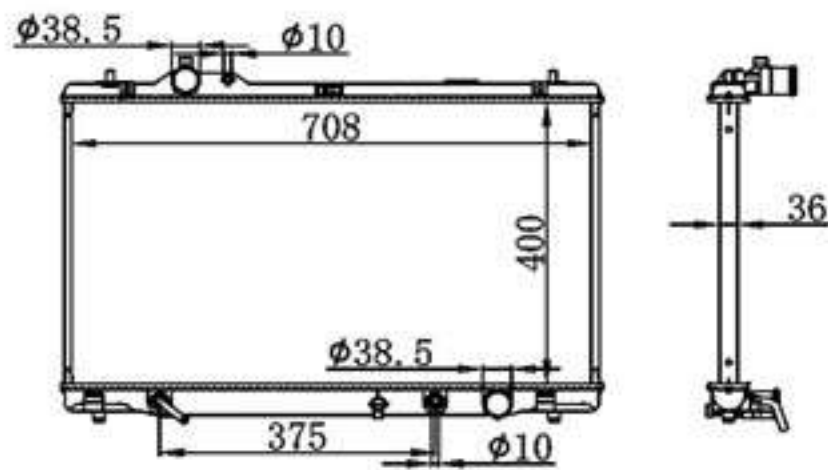

BY-31729

MODELS : LEXUS IS-F 4.6 i V8 32V 08- AT P A : 36
CORE SIZE : 400×708 DPI : 13056
TANK SIZE : 54/54×735 OEM : 16400-38210
CARTON : 780*150*570 NISSENS:646832