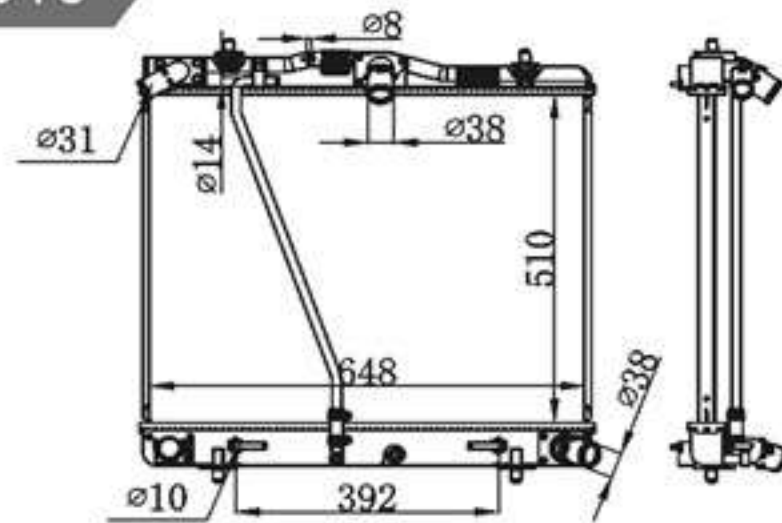

BY-31810

MODELS : HIACE 05- AT
CORE SIZE : 510×648
TANK SIZE : 53.5/53.5×675
CARTON: 680*170*690

P A : 26/32/36
DPI :
OEM :
NISSENS: