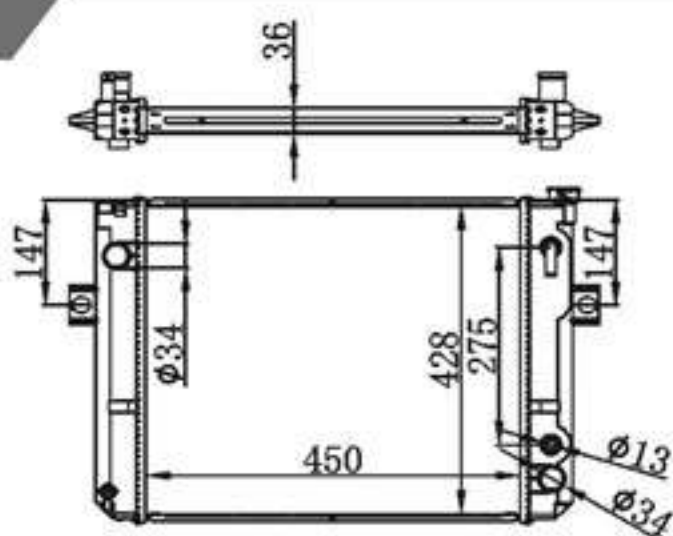

BY-31683

MODELS : 丰田叉车 AT
CORE SIZE : 450×428
TANK SIZE : 58/58×446
CARTON: 750*140*510

P A : 36
DPI :
OEM :
NISSENS: