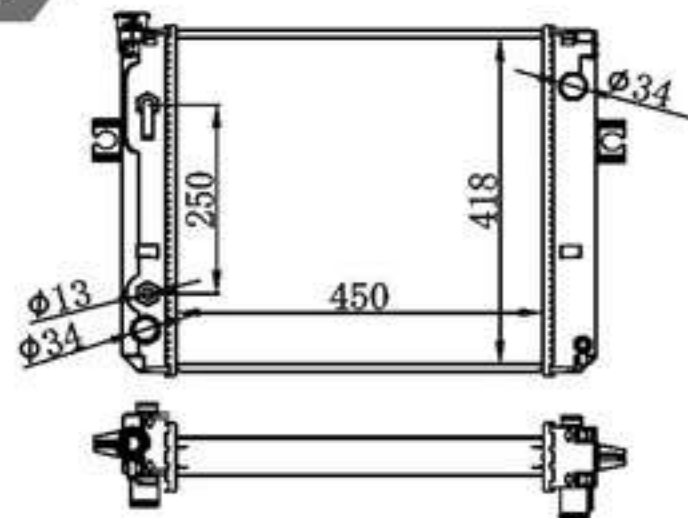

BY-31784

MODELS : 丰田叉车 AT
CORE SIZE : 450×418
TANK SIZE : 84.3/84.3×446
CARTON:

P A : 48
DPI :
OEM :
NISSENS: