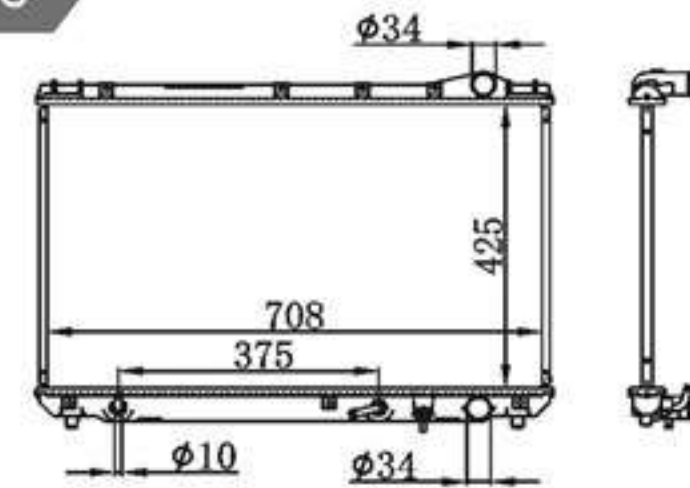

BY-31036

MODELS : LEXUS VCV10 92-96 AT
CORE SIZE : 425×708
TANK SIZE : 48/48×735
CARTON:
P A : 16/26/32
DPI :
OEM :
NISSENS: