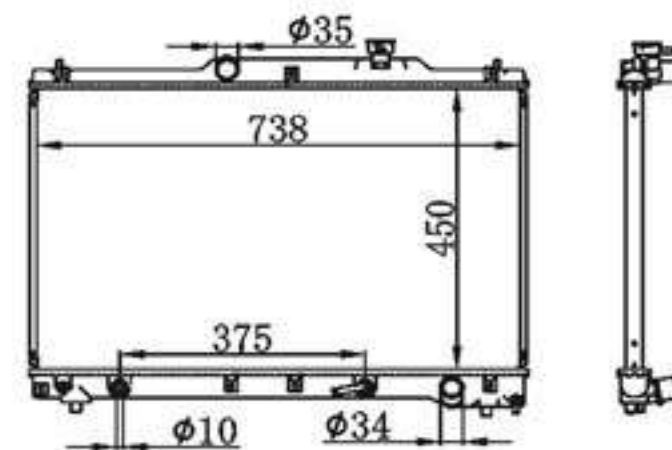

BY-31048

MODELS : PREVIA ACR30 2AZ 03- AT P A : 26
CORE SIZE : 450×738 DPI :
TANK SIZE : 48/48×756 OEM : 16400-28100
CARTON: NISSENS: