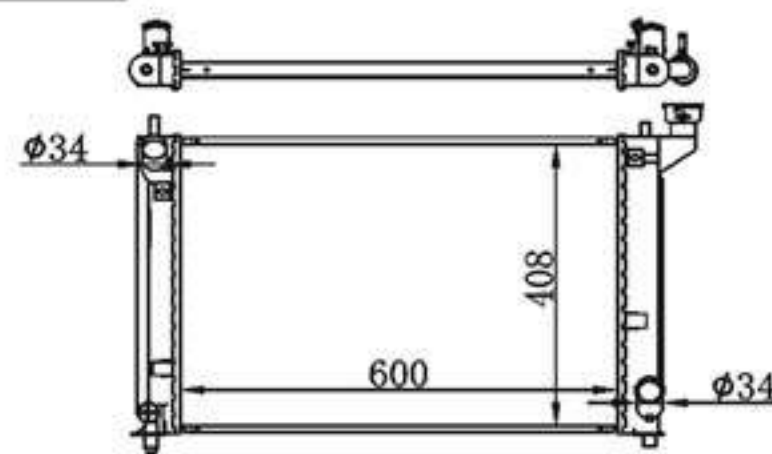

BY-31278

MODELS : CORONA PREMIO/ALLION 00- MT
CORE SIZE : 600×408
TANK SIZE : 48/48×427
CARTON: 845*120*535

P A : 16/22/26
DPI :
OEM : 16400-28350
NISSENS: