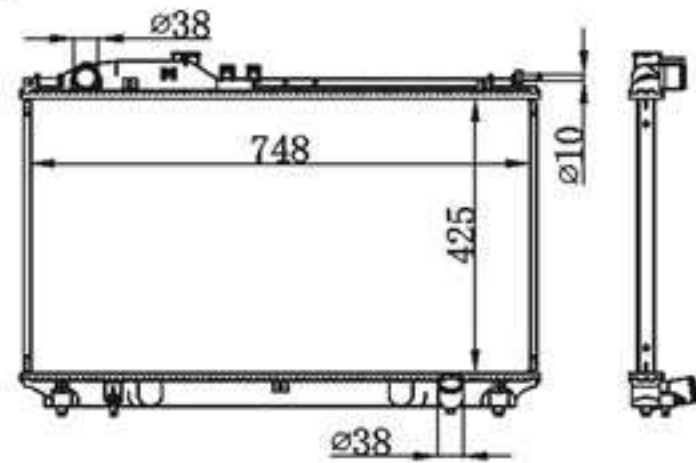

BY-31796

MODELS : LEXUS LS430 MT P A : 16/26
CORE SIZE : 425×748 DPI :
TANK SIZE : 48/48×774 OEM :
CARTON: 780*105*565 NISSENS: