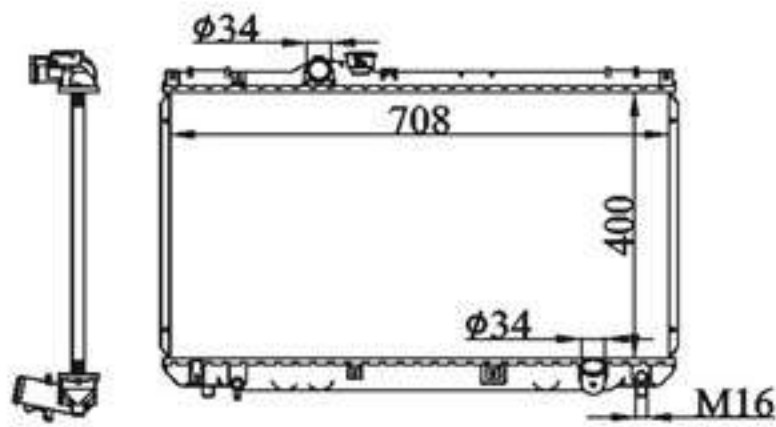

BY-31411

MODELS : MARK II JZX110 00- AT P A : 16/26
CORE SIZE : 400×708 DPI :
TANK SIZE : 48/48×735 OEM :
CARTON: 800*130*585 NISSENS: