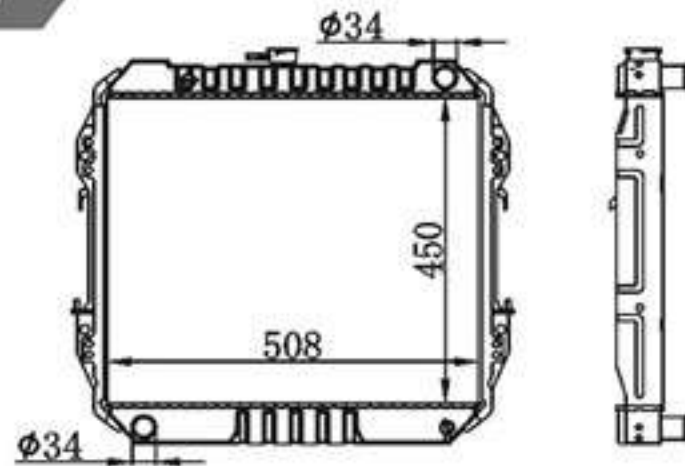

BY-31437

MODELS : HILUX 2.4 LN65(G) 89- MT
CORE SIZE : 450×508
TANK SIZE : 65/65×528
CARTON:

P A : 26/32/36/40/48
DPI :
OEM : 16400-35520
NISSENS: 64846