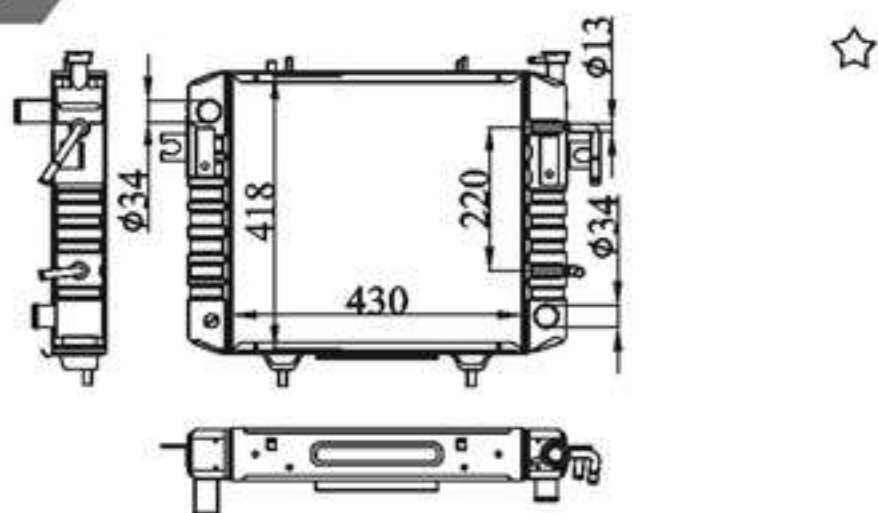

BY-31523

MODELS : 丰田叉车 AT
CORE SIZE : 430×418
TANK SIZE : 78/78×435
CARTON:

BC : 48/60
DPI :
OEM :
NISSENS: