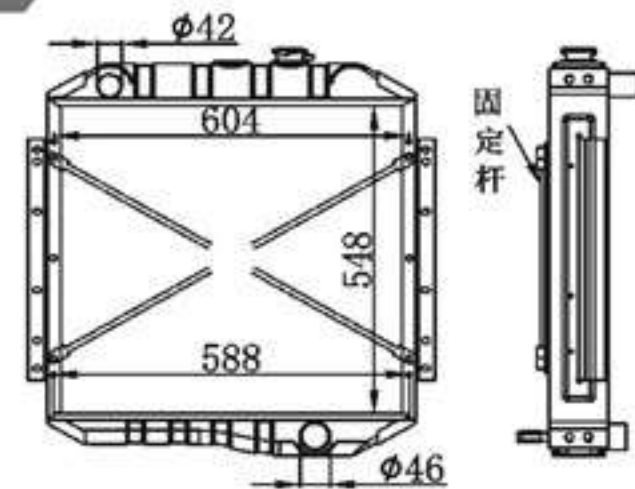

BY-31462

MODELS : MT
CORE SIZE : 548×588
TANK SIZE : 90/90×610
CARTON:
A L : 68
DPI :
OEM : 16400-77051
NISSENS: