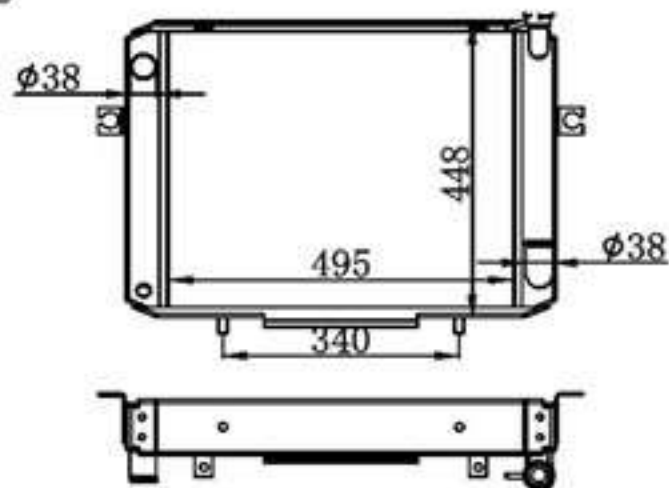

BY-31431

MODELS : 丰田叉车 MT
CORE SIZE : 495×448
TANK SIZE :
CARTON: 650*140*750

B C : 48
DPI :
OEM :
NISSENS: