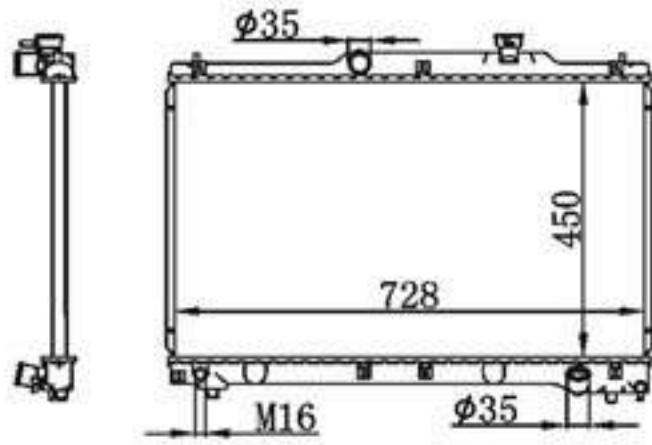

BY-31689

MODELS : PREVIA 2.4I 00- MT P A : 26
CORE SIZE : 450×728 DPI :
TANK SIZE : 48/48×755 OEM :
CARTON: 820*120*660 NISSENS: