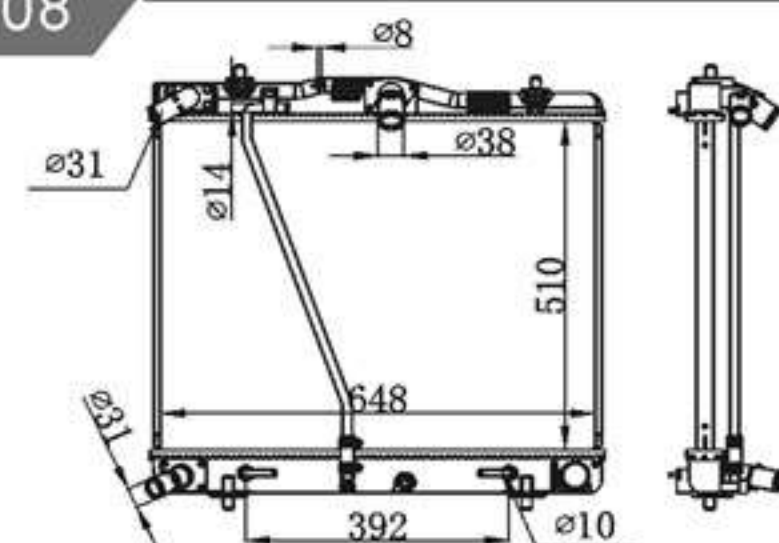

BY-31808

MODELS : HIACE 05- AT P A : 26/32/36
CORE SIZE : 510×648 DPI :
TANK SIZE : 53.5/53.5×675 OEM :
CARTON: 680*170*690 NISSENS :