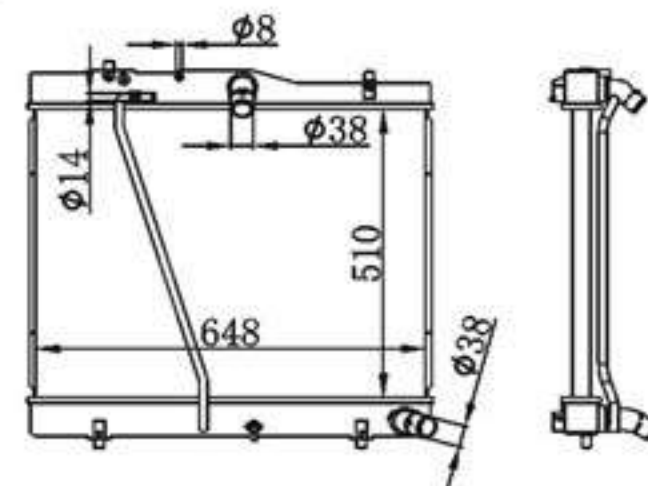

BY-31672

MODELS : HIACE 2K(G) 05- MT
CORE SIZE : 510×648
TANK SIZE : 57/57×676
CARTON: 760*200*760

A L : 26/32/36
DPI :
OEM :
NISSENS: