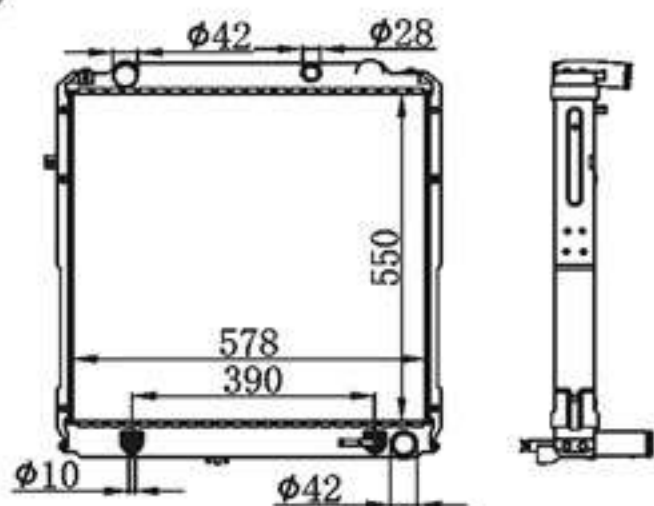

BY-31315

MODELS : COASTER 99- AT
CORE SIZE : 550×578
TANK SIZE : 69/69×597
CARTON: 710*170*740

P A : 32/36/48
DPI :
OEM : 16400-17271/70
NISSENS: