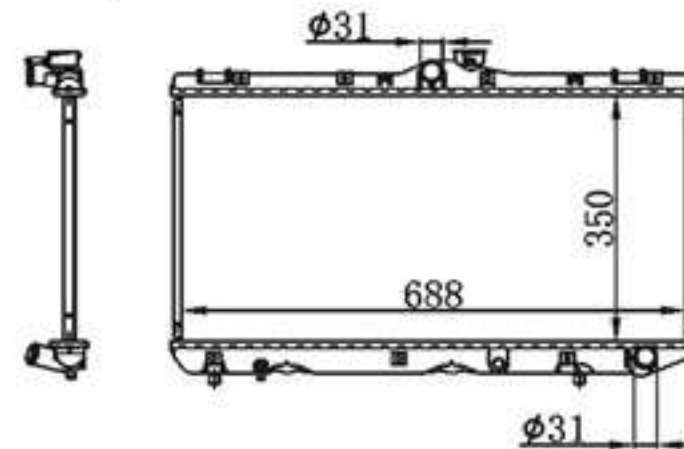

BY-31092

MODELS : COROLLA AE115 98- MT
CORE SIZE : 350×688
TANK SIZE : 48/48×717
CARTON:
P A : 16/26/32
DPI :
OEM : 16400-64630/64720
NISSENS: