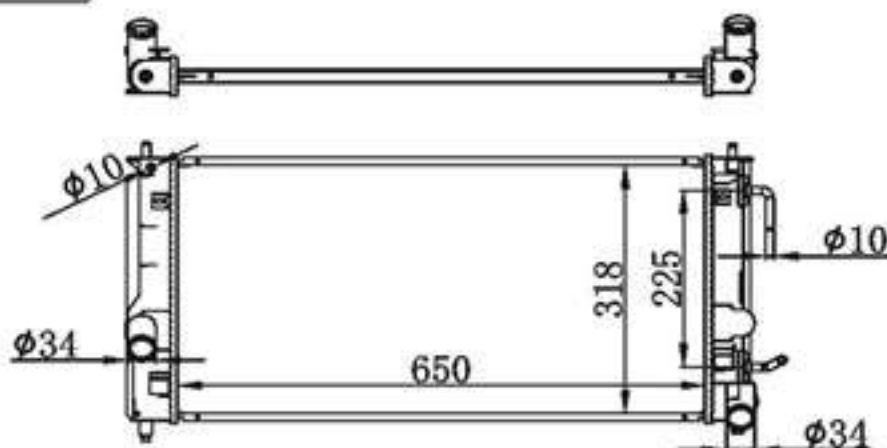

BY-31359

MODELS : GELICA ZTZ230 99-00 AT
CORE SIZE : 650×318
TANK SIZE : 48/48×342
CARTON: 860*125*435

P A : 16/22/26
DPI : 2335-PA16
OEM : 16400-22070
NISSENS:64822