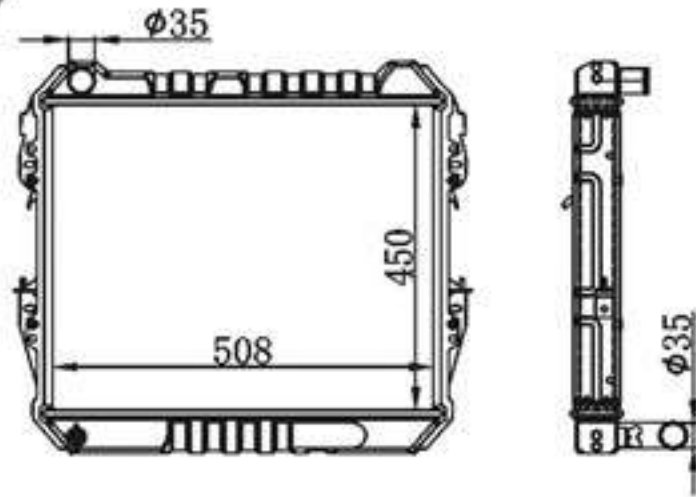

BY-31705

MODELS : HILUX MT
CORE SIZE : 450×508
TANK SIZE : 63/63×528
CARTON:

A L : 26/32/36/40/48
DPI :
OEM :
NISSENS: