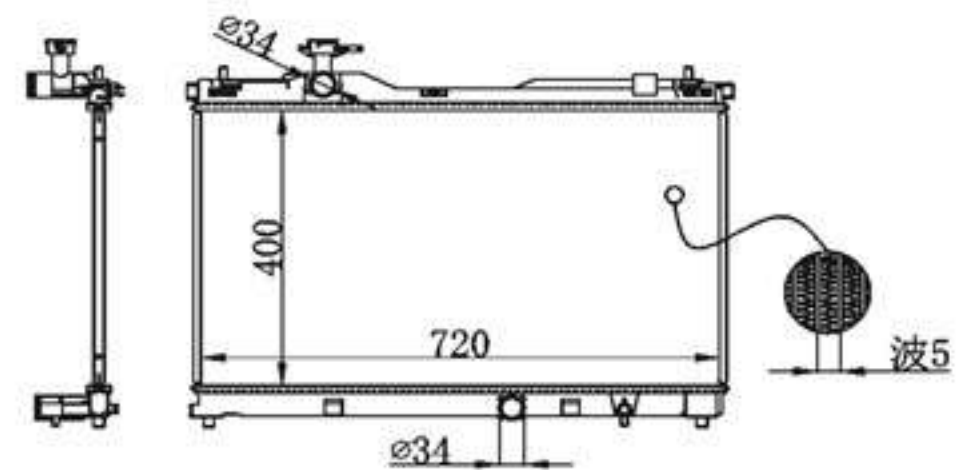

BY-31844

MODELS : CROWN MT P A : 16-波5
CORE SIZE : 400×720 DPI :
TANK SIZE : 30.5/30.5×733 OEM :
CARTON: 562*132*757 NISSENS: