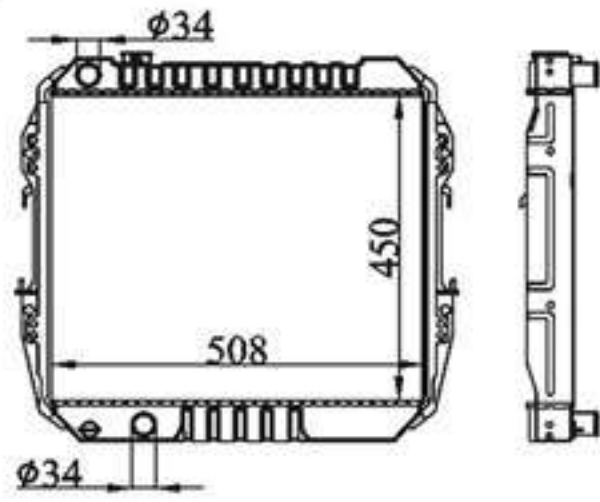

BY-31465

MODELS : HILUX 2.4/3.0 LN85(D) LN13 89- MT
CORE SIZE : 450×508
TANK SIZE : 65/65×528
CARTON: 650*130*640

P A : 26/32/36/40/48
DPI :
OEM :
NISSENS: