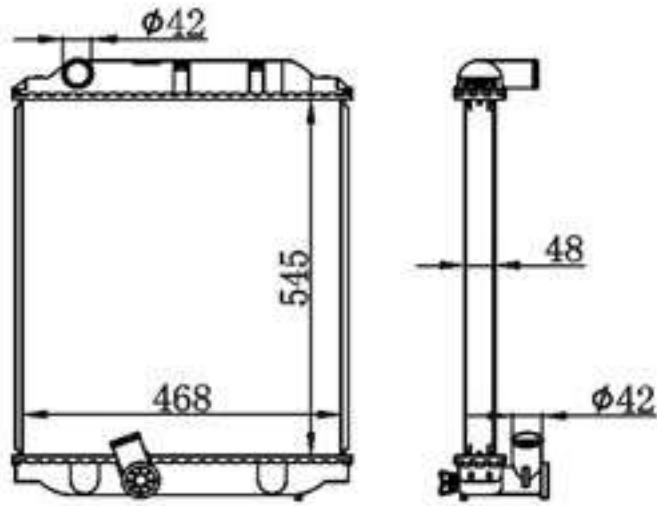

BY-31771

MODELS : HINO 99- MT
CORE SIZE : 545×468
TANK SIZE : 69/69×494
CARTON:

P A : 48
DPI :
OEM : 16400-78160/78080
NISSENS: