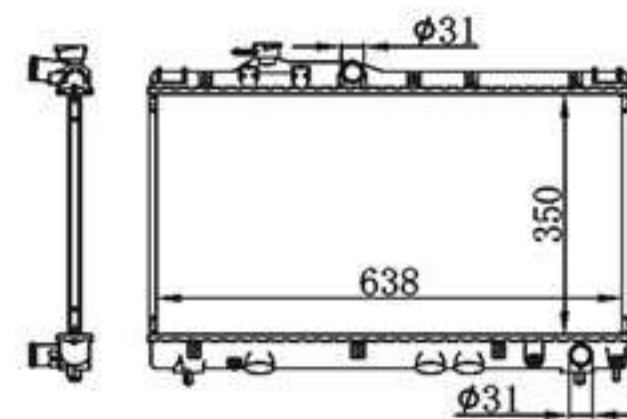

BY-31148

MODELS : CELICA ST200 94-97 MT P A : 16/26
CORE SIZE : 350×638 DPI : 1958-PA16
TANK SIZE : 50/50×666 OEM : 16400-7A070
CARTON: NISSENS: