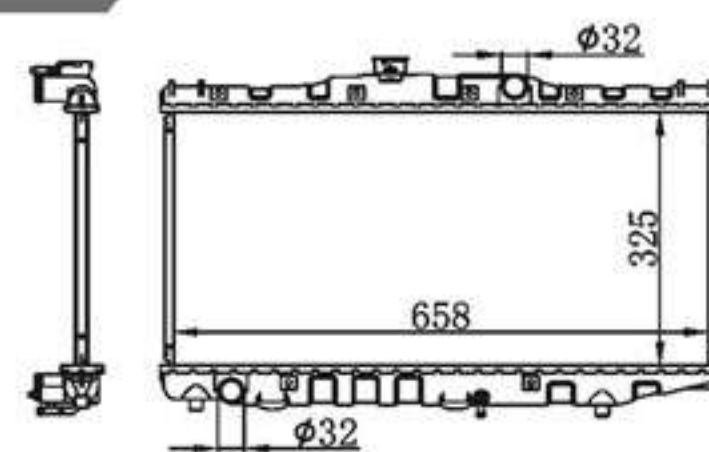

BY-31096

MODELS : COROLLA CARINA 84-88 MT
CORE SIZE : 325×658
TANK SIZE : 40/50×688
CARTON:
P A : 16/26
DPI : 746-PA16
OEM : 16400-15190
NISSENS: