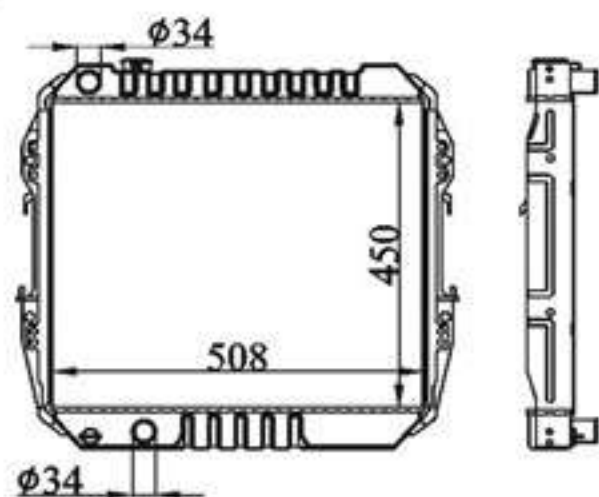

BY-31441

MODELS : HILUX 2.4/3.0 LN85(D) LN13 89- MT
CORE SIZE : 450×508
TANK SIZE : 65/65×528
CARTON: 650*130*640

P A : 26/32/36/40/48
DPI :
OEM :
NISSENS: