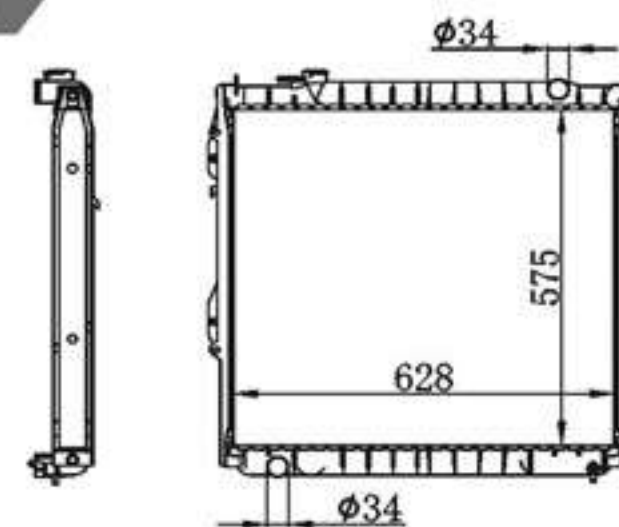

BY-31478

MODELS : TACOMA 95- MT P A : 32
CORE SIZE : 575×628 DPI :
TANK SIZE : 53/53×655 OEM : 16410-0C040
CARTON: 785*125*775 NISSENS: