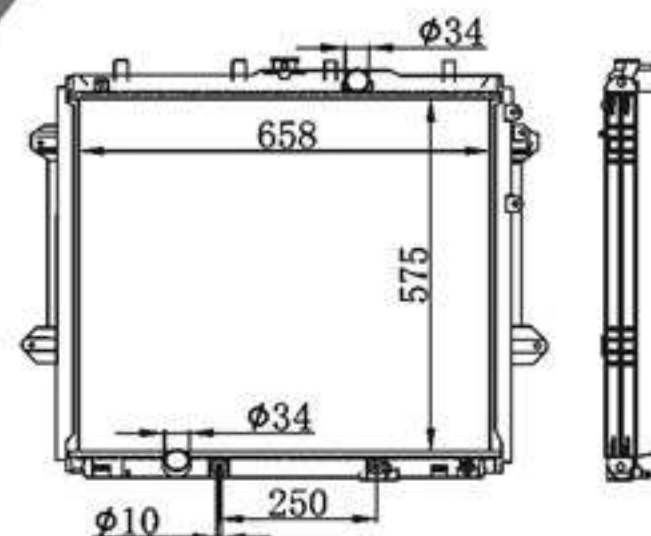

BY-31586

MODELS : PRADO LANDCRUISER 150 4.0 11- AT P A : 16/26/32
CORE SIZE : 575×658 DPI : 13251-PA26
TANK SIZE : 48/48×678 OEM :
CARTON: NISSENS: