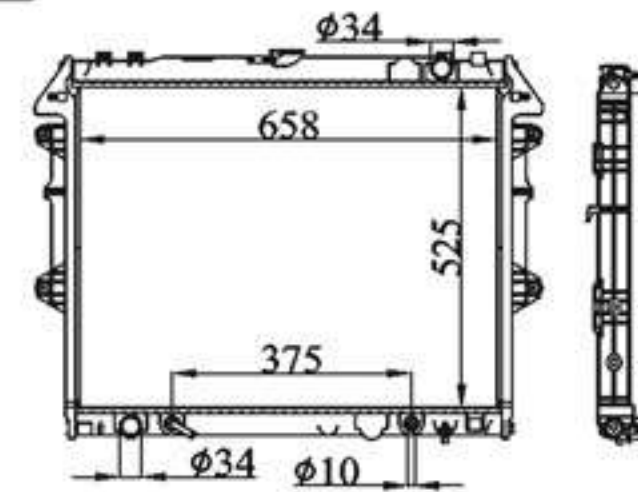

BY-31514

MODELS : HILUX VIGO 04- AT P A : 16/26/32
CORE SIZE : 525×658 DPI :
TANK SIZE : 48/48×678 OEM :
CARTON: 685*120*745 NISSENS: