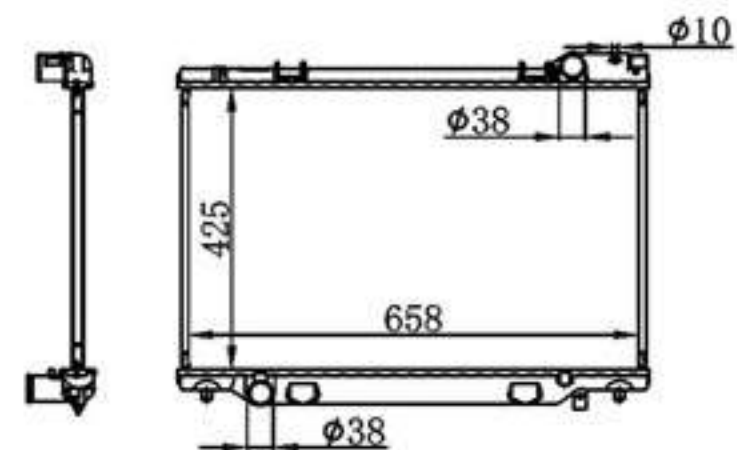

BY-31134

MODELS : PREVIA TCR10 90-94 MT
CORE SIZE : 425×658
TANK SIZE : 40/50×688
CARTON:
P A : 16
DPI :
OEM : 16400-76062
NISSENS: