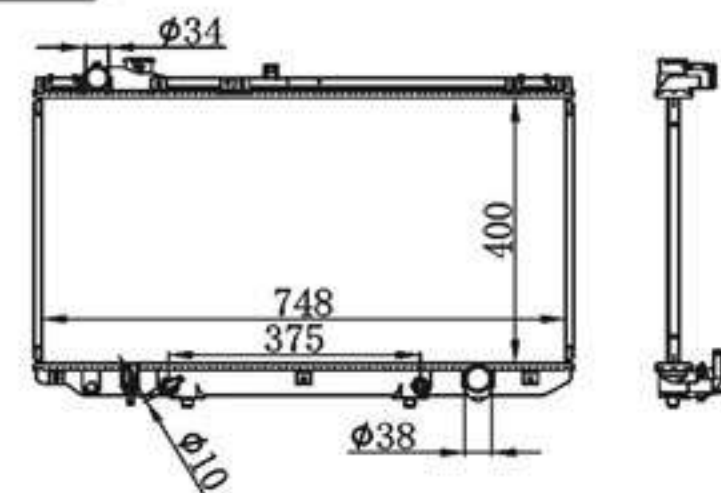

BY-31040

MODELS : LEXUS GS300/JZS160 99- AT
CORE SIZE : 400×748
TANK SIZE : 48/48×774
CARTON:
P A : 16/26
DPI : 2222-PA16
OEM : 16400-46570
NISSENS: