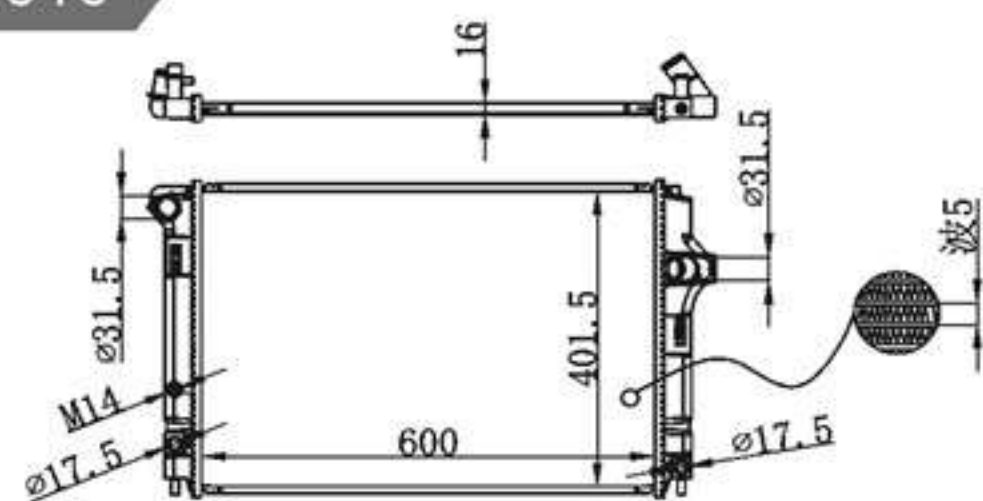

BY-31816

MODELS : PRIUS C 1.5L 14 12-14 MT
CORE SIZE : 600×401.5
TANK SIZE : 33/33×428.5
CARTON: 750*95*430

P A : 16
DPI : 13319
OEM : 1640021330
NISSENS: 646873