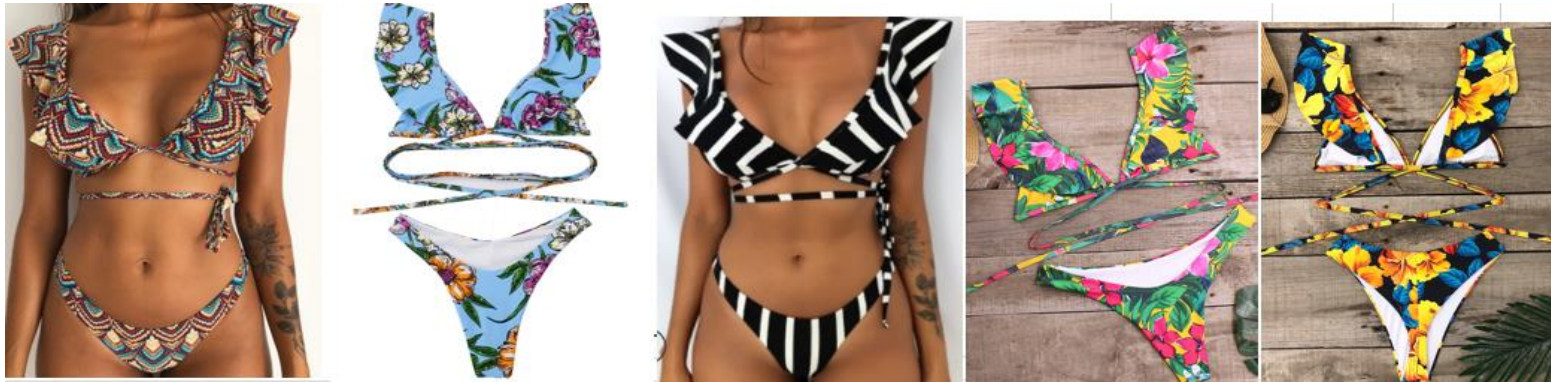

S M L XL
black,red

\$7.00

RU317

S M L XL
left to right
1,2,3

\$6.80

RU318

S M L
left to right
1,2,3

\$6.80