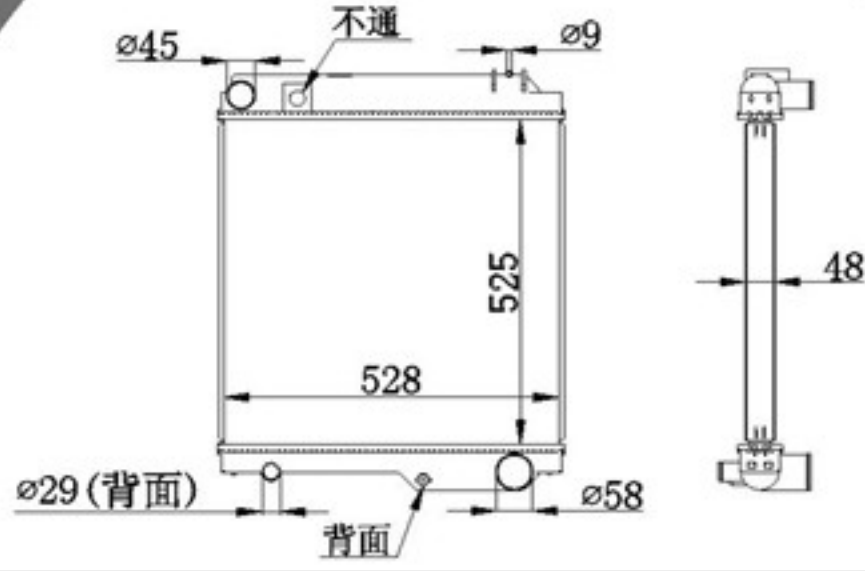

BY-43021

MODELS : MT
CORE SIZE : 410×378
TANK SIZE : 55/55×400
CARTON:

P A : 36
DPI :
OEM :
NISSENS:

BY-43022

MODELS : MT
CORE SIZE : 380×378
TANK SIZE : 55/55×400
CARTON:

P A : 36
DPI :
OEM :
NISSENS:

BY-43023

MODELS : MT
CORE SIZE : 365×338
TANK SIZE : 39.5/39.5×359
CARTON: 400*120*560

P A : 16
DPI :
OEM :
NISSENS:

BY-43024

MODELS : MT
CORE SIZE : 620×418
TANK SIZE : 69/69×435
CARTON:

P A : 48
DPI :
OEM :
NISSENS:

BY-43025

MODELS : MARCOPOLO EURO2 09-13 MT	P A : 48
CORE SIZE : 525×528	DPI :
TANK SIZE : 69/69×555.2	OEM :
CARTON :	NISSENS :