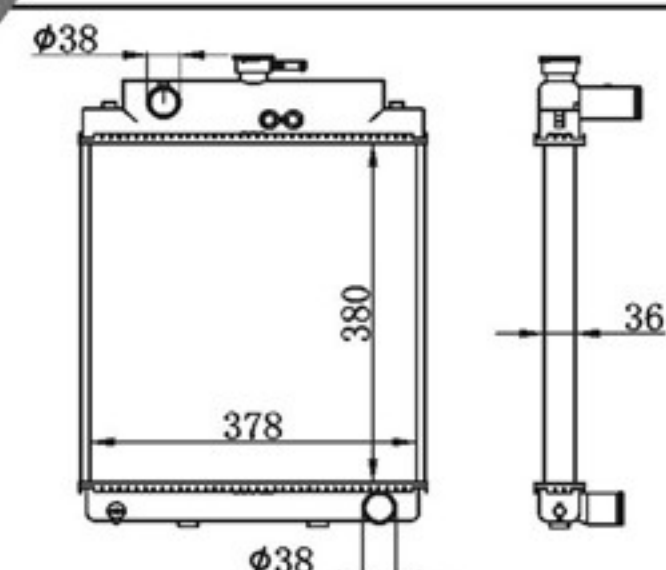

BY-43017

MODELS : MT
CORE SIZE : 650×478
TANK SIZE : 68.5/68.5×506
CARTON:

P A : 36/48
DPI :
OEM :
NISSENS:

BY-43018

MODELS : MT
CORE SIZE : 485×478
TANK SIZE : 68.5/68.5×506
CARTON:

P A : 36/48
DPI :
OEM :
NISSENS:

BY-43019

MODELS : MT
CORE SIZE : 485×478
TANK SIZE : 68.5/68.5×504
CARTON:

P A : 48
DPI :
OEM :
NISSENS:

BY-43020

MODELS : SCORPIO CRDE MT
CORE SIZE : 681×388
TANK SIZE : 63/63×405
CARTON:

P A : 40
DPI :
OEM :
NISSENS:

BY-43021

MODELS : MT
CORE SIZE : 410×378
TANK SIZE : 55/55×400
CARTON:

P A : 36
DPI :
OEM :
NISSENS:

BY-43022

MODELS : MT
CORE SIZE : 380×378
TANK SIZE : 55/55×400
CARTON:

P A : 36
DPI :
OEM :
NISSENS:

BY-43023

MODELS : MT
CORE SIZE : 365×338
TANK SIZE : 39.5/39.5×359
CARTON: 400*120*560

P A : 16
DPI :
OEM :
NISSENS:

BY-43024

MODELS : MT
CORE SIZE : 620×418
TANK SIZE : 69/69×435
CARTON:

P A : 48
DPI :
OEM :
NISSENS: