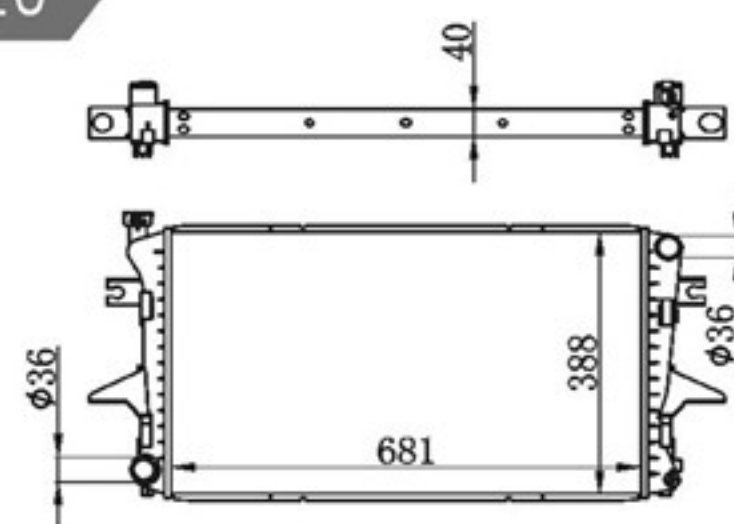

BY-43020

MODELS : SCORPIO CRDE MT
CORE SIZE : 681×388
TANK SIZE : 63/63×405
CARTON:

P A : 40
DPI :
OEM :
NISSENS: