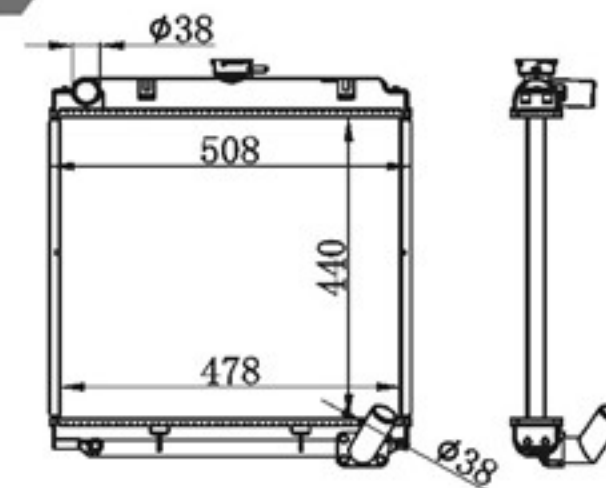

P A : 36/40/48
DPI :
OEM :
NISSENS:

BY-43003

MODELS : INDIA MT
CORE SIZE : 610×358
TANK SIZE : 39/39×377
CARTON: 830*160*530

P A : 16/22
DPI :
OEM :
NISSENS:

BY-43004

MODELS : 407 MT
CORE SIZE : 485×478
TANK SIZE : 68/68×504
CARTON: 560*200*710

P A : 26/36/48
DPI :
OEM : 253450100108/113
NISSENS:

BY-43005

MODELS : MT
CORE SIZE : 410×368
TANK SIZE : 53.5/53.5×395
CARTON: 450*140*630

P A : 26/36
DPI :
OEM :
NISSENS:

BY-43006

MODELS : SUMO MT
CORE SIZE : 440×478
TANK SIZE : 68/68×504
CARTON: 560*200*680

P A : 26/36/48
DPI :
OEM : 254750100216
NISSENS:

BY-43007

MODELS : ASHOK LEYLAND TRUCK MT
CORE SIZE : 650×478
TANK SIZE : 68/68×504
CARTON: 560*200*880

P A : 26/36/48
DPI :
OEM :
NISSENS:

BY-43008

MODELS : X-L(4018) MT
CORE SIZE : 660×538
TANK SIZE : 69/69×553
CARTON: 600*180*880

P A : 36/40/48
DPI :
OEM :
NISSENS:

BY-43009

MODELS : 3018 MT
CORE SIZE : 800×538
TANK SIZE : 69/69×553
CARTON: 600*180*1030

P A : 36/40/48
DPI :
OEM :
NISSENS:

BY-43010

MODELS : MAHINDAZE JEEP MT
CORE SIZE : 342×478
TANK SIZE : 68/68×504
CARTON: 560*200*580