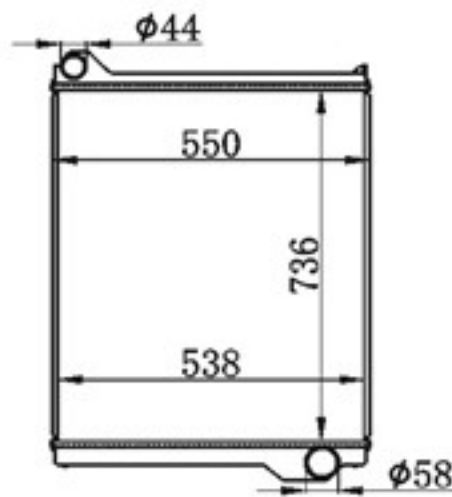

P A : 26/36/48
DPI :
OEM : 254750100216
NISSENS:

BY-43007

MODELS : ASHOK LEYLAND TRUCK MT
CORE SIZE : 650×478
TANK SIZE : 68/68×504
CARTON: 560*200*880

P A : 26/36/48
DPI :
OEM :
NISSENS:

BY-43008

MODELS : X-L(4018) MT
CORE SIZE : 660×538
TANK SIZE : 69/69×553
CARTON: 600*180*880

P A : 26/36/48
DPI :
OEM : 253450100108/113
NISSENS:

BY-43011

MODELS : MT
CORE SIZE : 240×398
TANK SIZE : 46/46×422
CARTON: 530*120*430

P A : 26
DPI :
OEM :
NISSENS:

BY-43012

MODELS : MARUTI 800 F8A MT
CORE SIZE : 300×328
TANK SIZE : 42/42×355
CARTON: 535*120*610

P A : 26
DPI :
OEM : 17700-84200
NISSENS:

BY-43013

MODELS : 2218 MT
CORE SIZE : 736×538
TANK SIZE : 69/69×553
CARTON: 600*180*960

P A : 36/40/48
DPI :
OEM :
NISSENS:

BY-43014

MODELS : MT
CORE SIZE : 365×338
TANK SIZE : 39.5/39.5×359
CARTON: 400*120*560

P A : 16
DPI :
OEM :
NISSENS:

BY-43015

MODELS : MT
CORE SIZE : 560×528
TANK SIZE : 69/69×555
CARTON:

P A : 48
DPI :
OEM :
NISSENS:

BY-43016

MODELS : MT
CORE SIZE : 525×528
TANK SIZE : 69/69×559
CARTON:

P A : 48
DPI :
OEM :
NISSENS: