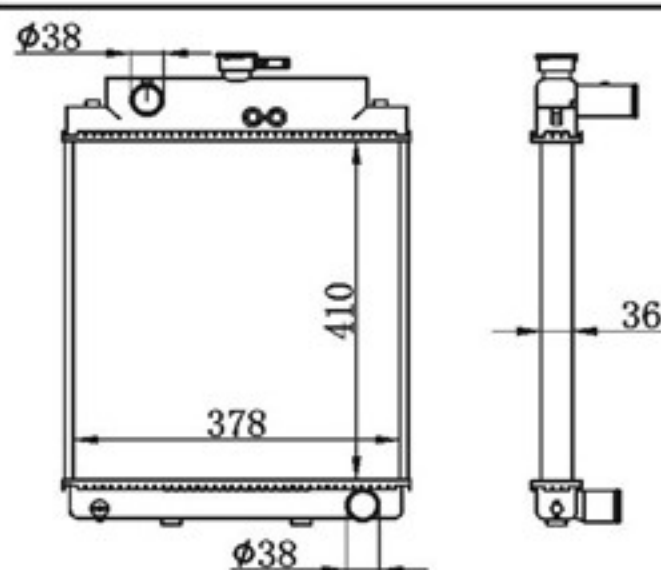

BY-43017

MODELS : MT
CORE SIZE : 650×478
TANK SIZE : 68.5/68.5×506
CARTON:

P A : 36/48
DPI :
OEM :
NISSENS:

BY-43018

MODELS : MT
CORE SIZE : 485×478
TANK SIZE : 68.5/68.5×506
CARTON:

P A : 36/48
DPI :
OEM :
NISSENS:

BY-43019

MODELS : MT
CORE SIZE : 485×478
TANK SIZE : 68.5/68.5×504
CARTON:

P A : 48
DPI :
OEM :
NISSENS:

BY-43020

MODELS : SCORPIO CRDE MT
CORE SIZE : 681×388
TANK SIZE : 63/63×405
CARTON:

P A : 40
DPI :
OEM :
NISSENS:

BY-43021

MODELS : MT
CORE SIZE : 410×378
TANK SIZE : 55/55×400
CARTON:

P A : 36
DPI :
OEM :
NISSENS:

BY-43022

MODELS : MT
CORE SIZE : 380×378
TANK SIZE : 55/55×400
CARTON:

P A : 36
DPI :
OEM :
NISSENS:

BY-43023

MODELS : MT
CORE SIZE : 365×338
TANK SIZE : 39.5/39.5×359
CARTON: 400*120*560

P A : 16
DPI :
OEM :
NISSENS:

BY-43024

MODELS : MT
CORE SIZE : 620×418
TANK SIZE : 69/69×435
CARTON:

P A : 48
DPI :
OEM :
NISSENS: