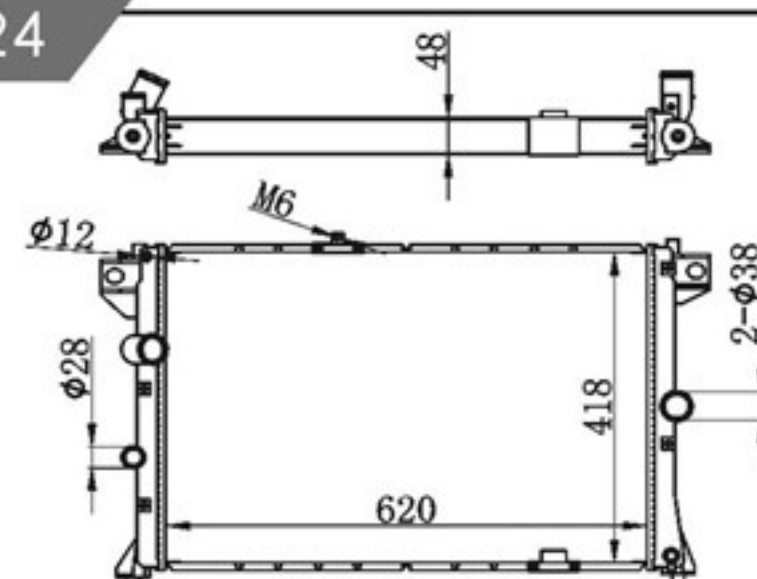

BY-43017

MODELS : MT
CORE SIZE : 650×478
TANK SIZE : 68.5/68.5×506
CARTON:

P A : 36/48
DPI :
OEM :
NISSENS:

BY-43018

MODELS : MT
CORE SIZE : 485×478
TANK SIZE : 68.5/68.5×506
CARTON:

P A : 36/48
DPI :
OEM :
NISSENS:

BY-43021

MODELS : MT
CORE SIZE : 410×378
TANK SIZE : 55/55×400
CARTON:

P A : 36
DPI :
OEM :
NISSENS:

BY-43022

MODELS : MT
CORE SIZE : 380×378
TANK SIZE : 55/55×400
CARTON:

P A : 36
DPI :
OEM :
NISSENS:

BY-43023

MODELS : MT
CORE SIZE : 365×338
TANK SIZE : 39.5/39.5×359
CARTON: 400*120*560

P A : 16
DPI :
OEM :
NISSENS:

BY-43024

MODELS : MT
CORE SIZE : 620×418
TANK SIZE : 69/69×435
CARTON:

P A : 48
DPI :
OEM :
NISSENS:

BY-43025

MODELS : MARCOPOLO EURO2 09-13 MT	P A : 48
CORE SIZE : 525×528	DPI :
TANK SIZE : 69/69×555.2	OEM :
CARTON :	NISSENS :