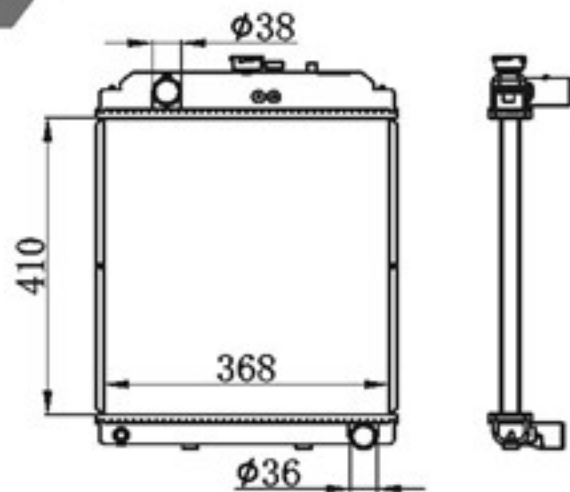

BY-43001

MODELS : 2515 MT
CORE SIZE : 525×538
TANK SIZE : 69/69×553
CARTON: 600*180*740

P A : 36/40/48
DPI :
OEM :
NISSENS:

BY-43002

MODELS : BIG 1613 MT
CORE SIZE : 560×538
TANK SIZE : 69/69×553
CARTON: 600*180*780

P A : 36/40/48
DPI :
OEM :
NISSENS:

BY-43003

MODELS : INDIA MT
CORE SIZE : 610×358
TANK SIZE : 39/39×377
CARTON: 830*160*530

P A : 16/22
DPI :
OEM :
NISSENS:

BY-43004

MODELS : 407 MT
CORE SIZE : 485×478
TANK SIZE : 68/68×504
CARTON: 560*200*710

P A : 26/36/48
DPI :
OEM : 253450100108/113
NISSENS:

BY-43005

MODELS : MT
CORE SIZE : 410×368
TANK SIZE : 53.5/53.5×395
CARTON: 450*140*630

P A : 26/36
DPI :
OEM :
NISSENS:

BY-43006

MODELS : SUMO MT
CORE SIZE : 440×478
TANK SIZE : 68/68×504
CARTON: 560*200*680

P A : 26/36/48
DPI :
OEM : 254750100216
NISSENS:

BY-43007

MODELS : ASHOK LEYLAND TRUCK MT
CORE SIZE : 650×478
TANK SIZE : 68/68×504
CARTON: 560*200*880

P A : 26/36/48
DPI :
OEM :
NISSENS:

BY-43008

MODELS : X-L(4018) MT
CORE SIZE : 660×538
TANK SIZE : 69/69×553
CARTON: 600*180*880