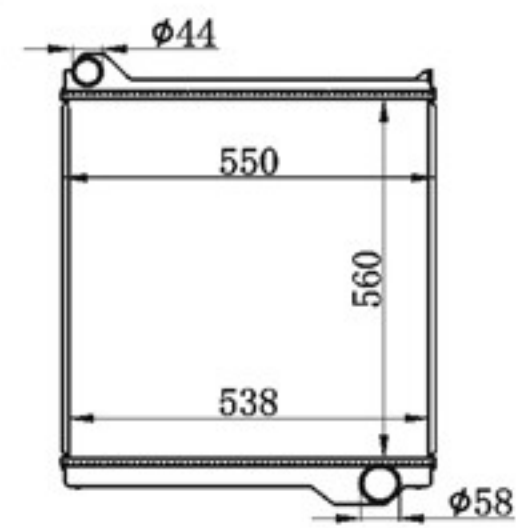

BY-43001

MODELS : 2515 MT
CORE SIZE : 525×538
TANK SIZE : 69/69×553
CARTON: 600*180*740

P A : 36/40/48
DPI :
OEM :
NISSENS:

BY-43002

MODELS : BIG 1613 MT
CORE SIZE : 560×538
TANK SIZE : 69/69×553
CARTON: 600*180*780

P A : 36/40/48
DPI :
OEM :
NISSENS:

BY-43003

MODELS : INDIA MT
CORE SIZE : 610×358
TANK SIZE : 39/39×377
CARTON: 830*160*530

P A : 16/22
DPI :
OEM :
NISSENS:

BY-43004

MODELS : 407 MT
CORE SIZE : 485×478
TANK SIZE : 68/68×504
CARTON: 560*200*710

P A : 26/36/48
DPI :
OEM : 253450100108/113
NISSENS:

BY-43005

MODELS : MT
CORE SIZE : 410×368
TANK SIZE : 53.5/53.5×395
CARTON: 450*140*630

P A : 26/36
DPI :
OEM :
NISSENS:

BY-43006

MODELS : SUMO MT
CORE SIZE : 440×478
TANK SIZE : 68/68×504
CARTON: 560*200*680

P A : 26/36/48
DPI :
OEM : 254750100216
NISSENS:

BY-43007

MODELS : ASHOK LEYLAND TRUCK MT
CORE SIZE : 650×478
TANK SIZE : 68/68×504
CARTON: 560*200*880

P A : 26/36/48
DPI :
OEM :
NISSENS:

BY-43008

MODELS : X-L(4018) MT
CORE SIZE : 660×538
TANK SIZE : 69/69×553
CARTON: 600*180*880