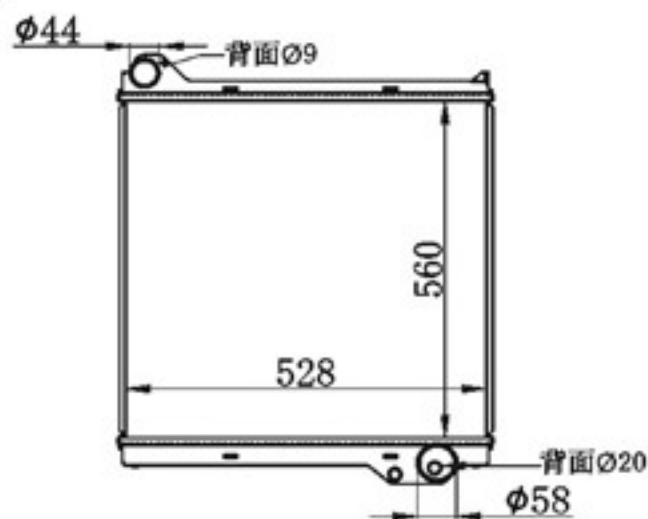

P A : 26/36/48
DPI :
OEM : 253450100108/113
NISSENS:

BY-43011

MODELS : MT
CORE SIZE : 240×398
TANK SIZE : 46/46×422
CARTON: 530*120*430

P A : 26
DPI :
OEM :
NISSENS:

BY-43012

MODELS : MARUTI 800 F8A MT
CORE SIZE : 300×328
TANK SIZE : 42/42×355
CARTON: 535*120*610

P A : 26
DPI :
OEM : 17700-84200
NISSENS:

BY-43013

MODELS : 2218 MT
CORE SIZE : 736×538
TANK SIZE : 69/69×553
CARTON: 600*180*960

P A : 36/40/48
DPI :
OEM :
NISSENS:

BY-43014

MODELS : MT
CORE SIZE : 365×338
TANK SIZE : 39.5/39.5×359
CARTON: 400*120*560

P A : 16
DPI :
OEM :
NISSENS:

BY-43015

MODELS : MT
CORE SIZE : 560×528
TANK SIZE : 69/69×555
CARTON:

P A : 48
DPI :
OEM :
NISSENS:

BY-43016

MODELS : MT
CORE SIZE : 525×528
TANK SIZE : 69/69×559
CARTON:

P A : 48
DPI :
OEM :
NISSENS:

BY-43017

MODELS : MT
CORE SIZE : 650×478
TANK SIZE : 68.5/68.5×506
CARTON:

P A : 36/48
DPI :
OEM :
NISSENS:

BY-43018

MODELS : MT
CORE SIZE : 485×478
TANK SIZE : 68.5/68.5×506
CARTON:

P A : 36/48
DPI :
OEM :
NISSENS: