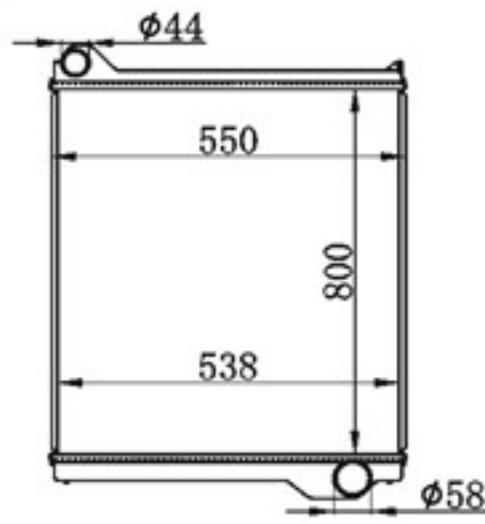

P A : 26/36/48
DPI :
OEM : 253450100108/113
NISSENS:

BY-43005

MODELS : MT
CORE SIZE : 410×368
TANK SIZE : 53.5/53.5×395
CARTON: 450*140*630

P A : 26/36
DPI :
OEM :
NISSENS:

BY-43006

MODELS : SUMO MT
CORE SIZE : 440×478
TANK SIZE : 68/68×504
CARTON: 560*200*680

P A : 26/36/48
DPI :
OEM : 254750100216
NISSENS:

BY-43007

MODELS : ASHOK LEYLAND TRUCK MT
CORE SIZE : 650×478
TANK SIZE : 68/68×504
CARTON: 560*200*880

P A : 26/36/48
DPI :
OEM :
NISSENS:

BY-43008

MODELS : X-L(4018) MT
CORE SIZE : 660×538
TANK SIZE : 69/69×553
CARTON: 600*180*880

P A : 36/40/48
DPI :
OEM :
NISSENS:

BY-43009

MODELS : 3018 MT
CORE SIZE : 800×538
TANK SIZE : 69/69×553
CARTON: 600*180*1030

P A : 36/40/48
DPI :
OEM :
NISSENS:

BY-43010

MODELS : MAHINDAZE JEEP MT
CORE SIZE : 342×478
TANK SIZE : 68/68×504
CARTON: 560*200*580

P A : 26/36/48
DPI :
OEM : 253450100108/113
NISSENS:

BY-43011

MODELS : MT
CORE SIZE : 240×398
TANK SIZE : 46/46×422
CARTON: 530*120*430

P A : 26
DPI :
OEM :
NISSENS:

BY-43012

MODELS : MARUTI 800 F8A MT
CORE SIZE : 300×328
TANK SIZE : 42/42×355
CARTON: 535*120*610