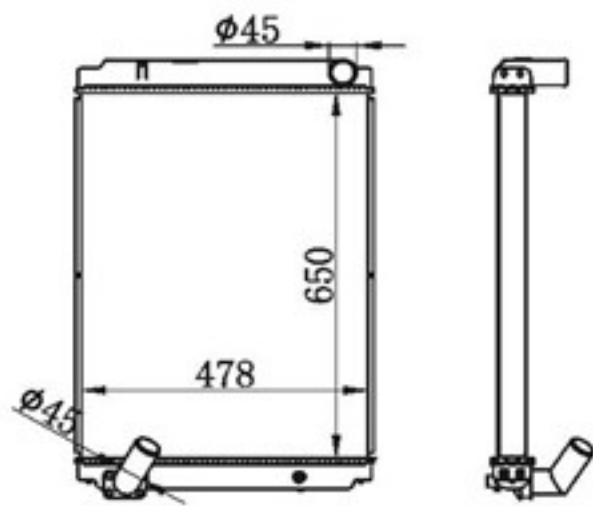

P A : 26/36/48
DPI :
OEM : 253450100108/113
NISSENS:

BY-43011

MODELS : MT
CORE SIZE : 240×398
TANK SIZE : 46/46×422
CARTON: 530*120*430

P A : 26
DPI :
OEM :
NISSENS:

BY-43012

MODELS : MARUTI 800 F8A MT
CORE SIZE : 300×328
TANK SIZE : 42/42×355
CARTON: 535*120*610

P A : 26
DPI :
OEM : 17700-84200
NISSENS:

BY-43013

MODELS : 2218 MT
CORE SIZE : 736×538
TANK SIZE : 69/69×553
CARTON: 600*180*960

P A : 36/40/48
DPI :
OEM :
NISSENS:

BY-43014

MODELS : MT
CORE SIZE : 365×338
TANK SIZE : 39.5/39.5×359
CARTON: 400*120*560

P A : 16
DPI :
OEM :
NISSENS:

BY-43015

MODELS : MT
CORE SIZE : 560×528
TANK SIZE : 69/69×555
CARTON:

P A : 48
DPI :
OEM :
NISSENS:

BY-43016

MODELS : MT
CORE SIZE : 525×528
TANK SIZE : 69/69×559
CARTON:

P A : 48
DPI :
OEM :
NISSENS:

BY-43017

MODELS : MT
CORE SIZE : 650×478
TANK SIZE : 68.5/68.5×506
CARTON:

P A : 36/48
DPI :
OEM :
NISSENS:

BY-43018

MODELS : MT
CORE SIZE : 485×478
TANK SIZE : 68.5/68.5×506
CARTON:

P A : 36/48
DPI :
OEM :
NISSENS: