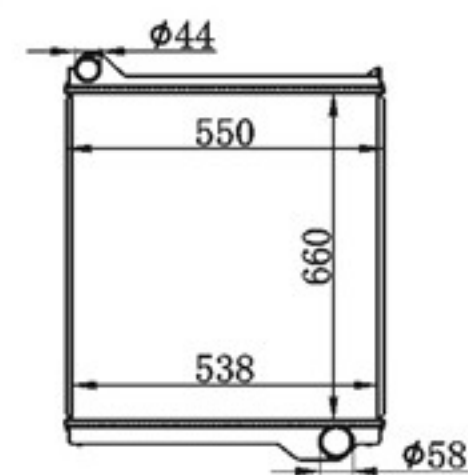

P A : 26/36/48
DPI :
OEM : 253450100108/113
NISSENS:

BY-43005

MODELS : MT
CORE SIZE : 410×368
TANK SIZE : 53.5/53.5×395
CARTON: 450*140*630

P A : 26/36
DPI :
OEM :
NISSENS:

BY-43006

MODELS : SUMO MT
CORE SIZE : 440×478
TANK SIZE : 68/68×504
CARTON: 560*200*680

P A : 26/36/48
DPI :
OEM : 254750100216
NISSENS:

BY-43007

MODELS : ASHOK LEYLAND TRUCK MT
CORE SIZE : 650×478
TANK SIZE : 68/68×504
CARTON: 560*200*880

P A : 26/36/48
DPI :
OEM :
NISSENS:

BY-43008

MODELS : X-L(4018) MT
CORE SIZE : 660×538
TANK SIZE : 69/69×553
CARTON: 600*180*880

P A : 36/40/48
DPI :
OEM :
NISSENS:

BY-43009

MODELS : 3018 MT
CORE SIZE : 800×538
TANK SIZE : 69/69×553
CARTON: 600*180*1030

P A : 36/40/48
DPI :
OEM :
NISSENS:

BY-43010

MODELS : MAHINDAZE JEEP MT
CORE SIZE : 342×478
TANK SIZE : 68/68×504
CARTON: 560*200*580

P A : 26/36/48
DPI :
OEM : 253450100108/113
NISSENS:

BY-43011

MODELS : MT
CORE SIZE : 240×398
TANK SIZE : 46/46×422
CARTON: 530*120*430

P A : 26
DPI :
OEM :
NISSENS:

BY-43012

MODELS : MARUTI 800 F8A MT
CORE SIZE : 300×328
TANK SIZE : 42/42×355
CARTON: 535*120*610