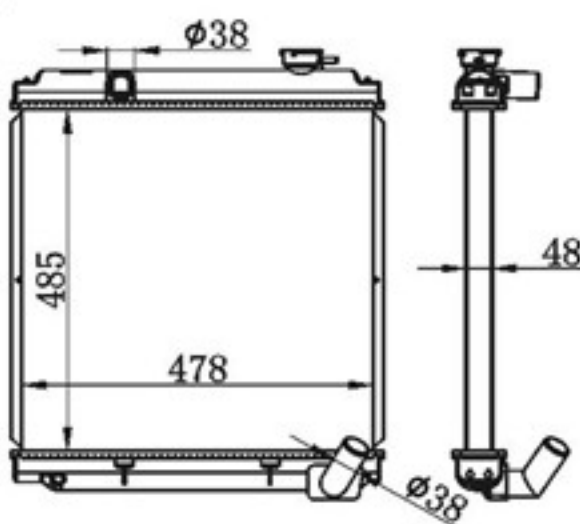

BY-43017

MODELS : MT
CORE SIZE : 650×478
TANK SIZE : 68.5/68.5×506
CARTON:

P A : 36/48
DPI :
OEM :
NISSENS:

BY-43018

MODELS : MT
CORE SIZE : 485×478
TANK SIZE : 68.5/68.5×506
CARTON:

P A : 36/48
DPI :
OEM :
NISSENS:

BY-43019

MODELS : MT
CORE SIZE : 485×478
TANK SIZE : 68.5/68.5×504
CARTON:

P A : 48
DPI :
OEM :
NISSENS:

BY-43020

MODELS : SCORPIO CRDE MT
CORE SIZE : 681×388
TANK SIZE : 63/63×405
CARTON:

P A : 40
DPI :
OEM :
NISSENS:

BY-43021

MODELS : MT
CORE SIZE : 410×378
TANK SIZE : 55/55×400
CARTON:

P A : 36
DPI :
OEM :
NISSENS:

BY-43022

MODELS : MT
CORE SIZE : 380×378
TANK SIZE : 55/55×400
CARTON:

P A : 36
DPI :
OEM :
NISSENS:

BY-43023

MODELS : MT
CORE SIZE : 365×338
TANK SIZE : 39.5/39.5×359
CARTON: 400*120*560

P A : 16
DPI :
OEM :
NISSENS:

BY-43024

MODELS : MT
CORE SIZE : 620×418
TANK SIZE : 69/69×435
CARTON:

P A : 48
DPI :
OEM :
NISSENS: