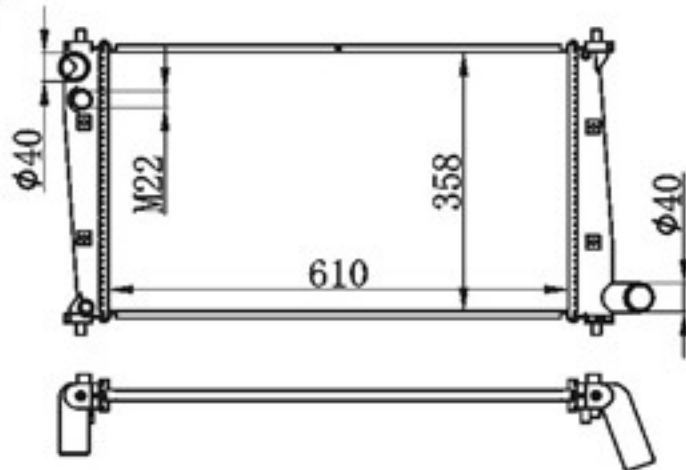

BY-43001

MODELS : 2515 MT
CORE SIZE : 525×538
TANK SIZE : 69/69×553
CARTON: 600*180*740

P A : 36/40/48
DPI :
OEM :
NISSENS:

BY-43002

MODELS : BIG 1613 MT
CORE SIZE : 560×538
TANK SIZE : 69/69×553
CARTON: 600*180*780

P A : 36/40/48
DPI :
OEM :
NISSENS:

BY-43003

MODELS : INDIA MT
CORE SIZE : 610×358
TANK SIZE : 39/39×377
CARTON: 830*160*530

P A : 16/22
DPI :
OEM :
NISSENS:

BY-43004

MODELS : 407 MT
CORE SIZE : 485×478
TANK SIZE : 68/68×504
CARTON: 560*200*710

P A : 26/36/48
DPI :
OEM : 253450100108/113
NISSENS:

BY-43005

MODELS : MT
CORE SIZE : 410×368
TANK SIZE : 53.5/53.5×395
CARTON: 450*140*630

P A : 26/36
DPI :
OEM :
NISSENS:

BY-43006

MODELS : SUMO MT
CORE SIZE : 440×478
TANK SIZE : 68/68×504
CARTON: 560*200*680

P A : 26/36/48
DPI :
OEM : 254750100216
NISSENS:

BY-43007

MODELS : ASHOK LEYLAND TRUCK MT
CORE SIZE : 650×478
TANK SIZE : 68/68×504
CARTON: 560*200*880

P A : 26/36/48
DPI :
OEM :
NISSENS:

BY-43008

MODELS : X-L(4018) MT
CORE SIZE : 660×538
TANK SIZE : 69/69×553
CARTON: 600*180*880