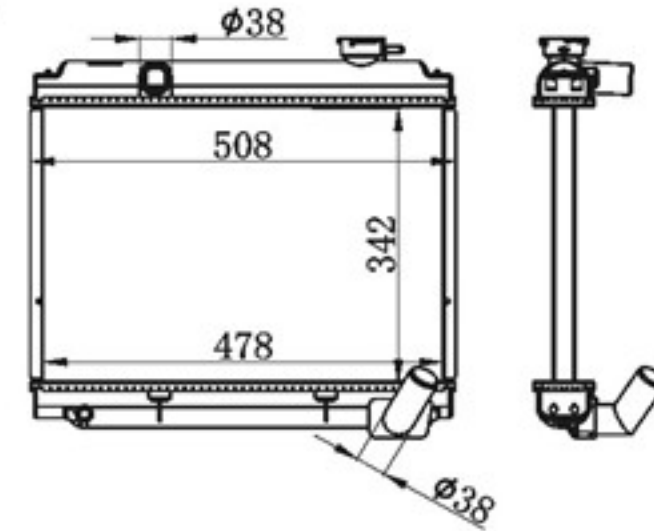

P A : 26/36/48
DPI :
OEM : 254750100216
NISSENS:

BY-43007

MODELS : ASHOK LEYLAND TRUCK MT
CORE SIZE : 650×478
TANK SIZE : 68/68×504
CARTON: 560*200*880

P A : 26/36/48
DPI :
OEM :
NISSENS:

BY-43008

MODELS : X-L(4018) MT
CORE SIZE : 660×538
TANK SIZE : 69/69×553
CARTON: 600*180*880

P A : 36/40/48
DPI :
OEM :
NISSENS:

BY-43009

MODELS : 3018 MT
CORE SIZE : 800×538
TANK SIZE : 69/69×553
CARTON: 600*180*1030

P A : 36/40/48
DPI :
OEM :
NISSENS:

BY-43010

MODELS : MAHINDAZE JEEP MT
CORE SIZE : 342×478
TANK SIZE : 68/68×504
CARTON: 560*200*580

P A : 26/36/48
DPI :
OEM : 253450100108/113
NISSENS:

BY-43011

MODELS : MT
CORE SIZE : 240×398
TANK SIZE : 46/46×422
CARTON: 530*120*430

P A : 26
DPI :
OEM :
NISSENS:

BY-43012

MODELS : MARUTI 800 F8A MT
CORE SIZE : 300×328
TANK SIZE : 42/42×355
CARTON: 535*120*610

P A : 26
DPI :
OEM : 17700-84200
NISSENS:

BY-43013

MODELS : 2218 MT
CORE SIZE : 736×538
TANK SIZE : 69/69×553
CARTON: 600*180*960

P A : 36/40/48
DPI :
OEM :
NISSENS:

BY-43014

MODELS : MT
CORE SIZE : 365×338
TANK SIZE : 39.5/39.5×359
CARTON: 400*120*560