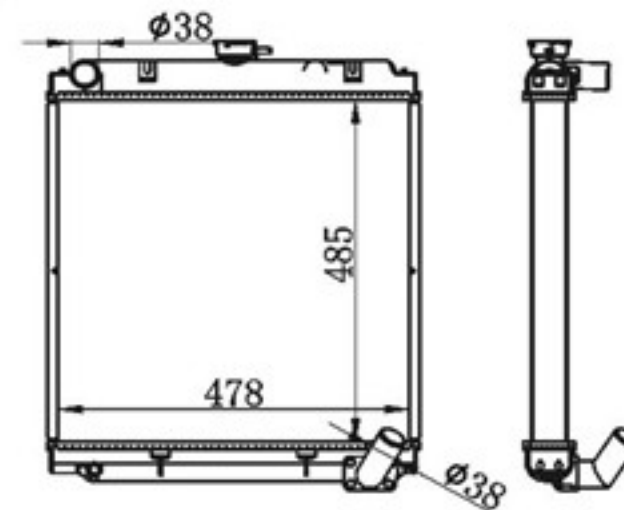

P A : 26
DPI :
OEM : 17700-84200
NISSENS:

BY-43013

MODELS : 2218 MT
CORE SIZE : 736×538
TANK SIZE : 69/69×553
CARTON: 600*180*960

P A : 36/40/48
DPI :
OEM :
NISSENS:

BY-43014

MODELS : MT
CORE SIZE : 365×338
TANK SIZE : 39.5/39.5×359
CARTON: 400*120*560

P A : 16
DPI :
OEM :
NISSENS:

BY-43015

MODELS : MT
CORE SIZE : 560×528
TANK SIZE : 69/69×555
CARTON:

P A : 48
DPI :
OEM :
NISSENS:

BY-43016

MODELS : MT
CORE SIZE : 525×528
TANK SIZE : 69/69×559
CARTON:

P A : 48
DPI :
OEM :
NISSENS:

BY-43017

MODELS : MT
CORE SIZE : 650×478
TANK SIZE : 68.5/68.5×506
CARTON:

P A : 36/48
DPI :
OEM :
NISSENS:

BY-43018

MODELS : MT
CORE SIZE : 485×478
TANK SIZE : 68.5/68.5×506
CARTON:

P A : 36/48
DPI :
OEM :
NISSENS:

MODELS : MT
CORE SIZE : 365×338
TANK SIZE : 39.5/39.5×359
CARTON: 400*120*560

P A : 16
DPI :
OEM :
NISSENS:

BY-43024

MODELS : MT
CORE SIZE : 620×418
TANK SIZE : 69/69×435
CARTON:

P A : 48
DPI :
OEM :
NISSENS: