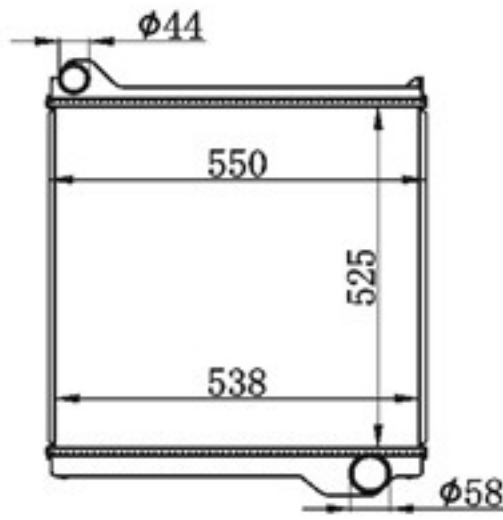

BY-43001

MODELS : 2515 MT
CORE SIZE : 525×538
TANK SIZE : 69/69×553
CARTON: 600*180*740

P A : 36/40/48
DPI :
OEM :
NISSENS:

BY-43002

MODELS : BIG 1613 MT
CORE SIZE : 560×538
TANK SIZE : 69/69×553
CARTON: 600*180*780

P A : 36/40/48
DPI :
OEM :
NISSENS:

BY-43003

MODELS : INDIA MT
CORE SIZE : 610×358
TANK SIZE : 39/39×377
CARTON: 830*160*530

P A : 16/22
DPI :
OEM :
NISSENS:

BY-43004

MODELS : 407 MT
CORE SIZE : 485×478
TANK SIZE : 68/68×504
CARTON: 560*200*710

P A : 26/36/48
DPI :
OEM : 253450100108/113
NISSENS:

BY-43005

MODELS : MT
CORE SIZE : 410×368
TANK SIZE : 53.5/53.5×395
CARTON: 450*140*630

P A : 26/36
DPI :
OEM :
NISSENS:

BY-43006

MODELS : SUMO MT
CORE SIZE : 440×478
TANK SIZE : 68/68×504
CARTON: 560*200*680

P A : 26/36/48
DPI :
OEM : 254750100216
NISSENS:

BY-43007

MODELS : ASHOK LEYLAND TRUCK MT
CORE SIZE : 650×478
TANK SIZE : 68/68×504
CARTON: 560*200*880

P A : 26/36/48
DPI :
OEM :
NISSENS:

BY-43008

MODELS : X-L(4018) MT
CORE SIZE : 660×538
TANK SIZE : 69/69×553
CARTON: 600*180*880