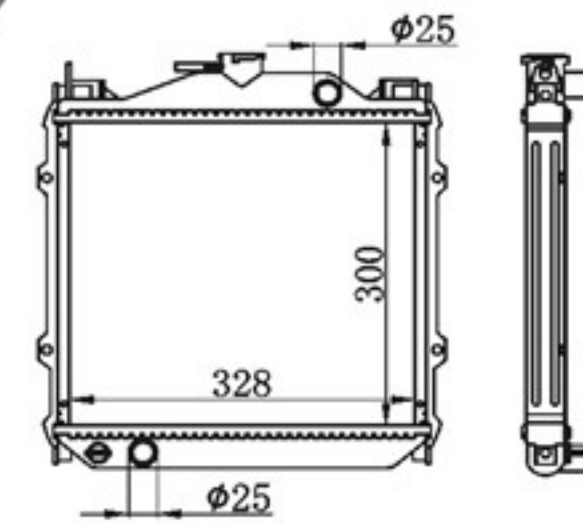

P A : 26/36/48
DPI :
OEM : 254750100216
NISSENS:

BY-43007

MODELS : ASHOK LEYLAND TRUCK MT
CORE SIZE : 650×478
TANK SIZE : 68/68×504
CARTON: 560*200*880

P A : 26/36/48
DPI :
OEM :
NISSENS:

BY-43008

MODELS : X-L(4018) MT
CORE SIZE : 660×538
TANK SIZE : 69/69×553
CARTON: 600*180*880

P A : 36/40/48
DPI :
OEM :
NISSENS:

BY-43009

MODELS : 3018 MT
CORE SIZE : 800×538
TANK SIZE : 69/69×553
CARTON: 600*180*1030

P A : 36/40/48
DPI :
OEM :
NISSENS:

BY-43010

MODELS : MAHINDAZE JEEP MT
CORE SIZE : 342×478
TANK SIZE : 68/68×504
CARTON: 560*200*580

P A : 26/36/48
DPI :
OEM : 253450100108/113
NISSENS:

BY-43011

MODELS : MT
CORE SIZE : 240×398
TANK SIZE : 46/46×422
CARTON: 530*120*430

P A : 26
DPI :
OEM :
NISSENS:

BY-43012

MODELS : MARUTI 800 F8A MT
CORE SIZE : 300×328
TANK SIZE : 42/42×355
CARTON: 535*120*610

P A : 26
DPI :
OEM : 17700-84200
NISSENS:

BY-43013

MODELS : 2218 MT
CORE SIZE : 736×538
TANK SIZE : 69/69×553
CARTON: 600*180*960

P A : 36/40/48
DPI :
OEM :
NISSENS:

BY-43014

MODELS : MT
CORE SIZE : 365×338
TANK SIZE : 39.5/39.5×359
CARTON: 400*120*560