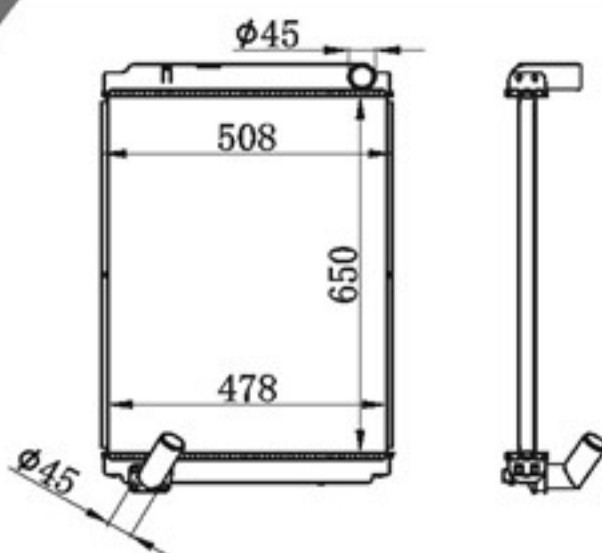

P A : 36/40/48
DPI :
OEM :
NISSENS:

BY-43003

MODELS : INDIA MT
CORE SIZE : 610×358
TANK SIZE : 39/39×377
CARTON: 830*160*530

P A : 16/22
DPI :
OEM :
NISSENS:

BY-43004

MODELS : 407 MT
CORE SIZE : 485×478
TANK SIZE : 68/68×504
CARTON: 560*200*710

P A : 26/36/48
DPI :
OEM : 253450100108/113
NISSENS:

BY-43005

MODELS : MT
CORE SIZE : 410×368
TANK SIZE : 53.5/53.5×395
CARTON: 450*140*630

P A : 26/36
DPI :
OEM :
NISSENS:

BY-43006

MODELS : SUMO MT
CORE SIZE : 440×478
TANK SIZE : 68/68×504
CARTON: 560*200*680

P A : 26/36/48
DPI :
OEM : 254750100216
NISSENS:

BY-43007

MODELS : ASHOK LEYLAND TRUCK MT
CORE SIZE : 650×478
TANK SIZE : 68/68×504
CARTON: 560*200*880

P A : 26/36/48
DPI :
OEM :
NISSENS:

BY-43008

MODELS : X-L(4018) MT
CORE SIZE : 660×538
TANK SIZE : 69/69×553
CARTON: 600*180*880

P A : 26/36/48
DPI :
OEM : 253450100108/113
NISSENS:

BY-43011

MODELS : MT
CORE SIZE : 240×398
TANK SIZE : 46/46×422
CARTON: 530*120*430

P A : 26
DPI :
OEM :
NISSENS:

BY-43012

MODELS : MARUTI 800 F8A MT
CORE SIZE : 300×328
TANK SIZE : 42/42×355
CARTON: 535*120*610