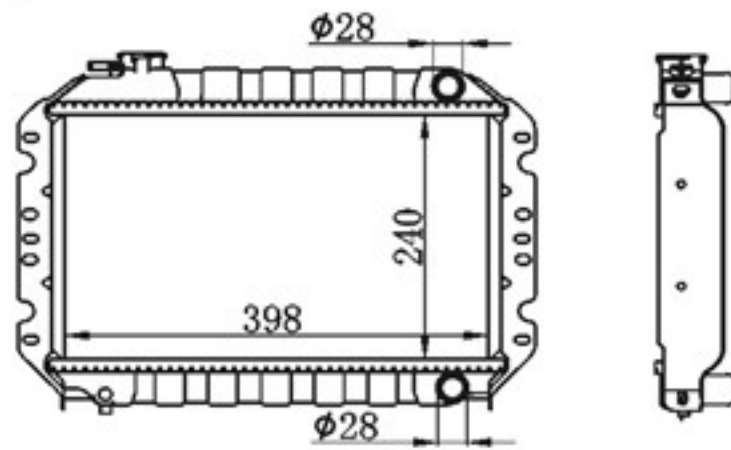

P A : 26/36/48
DPI :
OEM : 254750100216
NISSENS:

BY-43007

MODELS : ASHOK LEYLAND TRUCK MT
CORE SIZE : 650×478
TANK SIZE : 68/68×504
CARTON: 560*200*880

P A : 26/36/48
DPI :
OEM :
NISSENS:

BY-43008

MODELS : X-L(4018) MT
CORE SIZE : 660×538
TANK SIZE : 69/69×553
CARTON: 600*180*880

P A : 36/40/48
DPI :
OEM :
NISSENS:

BY-43009

MODELS : 3018 MT
CORE SIZE : 800×538
TANK SIZE : 69/69×553
CARTON: 600*180*1030

P A : 36/40/48
DPI :
OEM :
NISSENS:

BY-43010

MODELS : MAHINDAZE JEEP MT
CORE SIZE : 342×478
TANK SIZE : 68/68×504
CARTON: 560*200*580

P A : 26/36/48
DPI :
OEM : 253450100108/113
NISSENS:

BY-43011

MODELS : MT
CORE SIZE : 240×398
TANK SIZE : 46/46×422
CARTON: 530*120*430

P A : 26
DPI :
OEM :
NISSENS:

BY-43012

MODELS : MARUTI 800 F8A MT
CORE SIZE : 300×328
TANK SIZE : 42/42×355
CARTON: 535*120*610