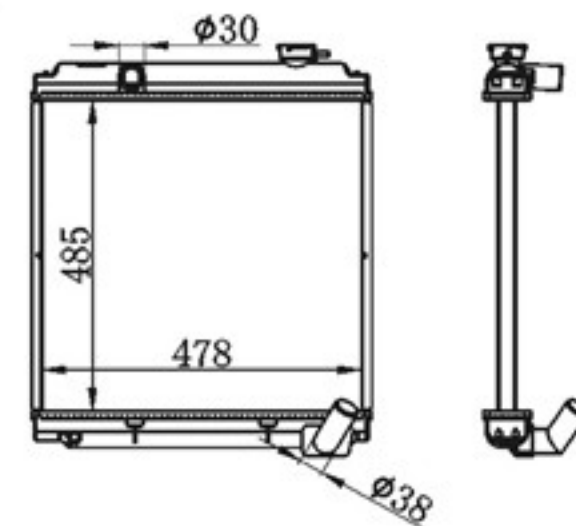

BY-43001

MODELS : 2515 MT
CORE SIZE : 525×538
TANK SIZE : 69/69×553
CARTON: 600*180*740

P A : 36/40/48
DPI :
OEM :
NISSENS:

BY-43002

MODELS : BIG 1613 MT
CORE SIZE : 560×538
TANK SIZE : 69/69×553
CARTON: 600*180*780

P A : 36/40/48
DPI :
OEM :
NISSENS:

BY-43003

MODELS : INDIA MT
CORE SIZE : 610×358
TANK SIZE : 39/39×377
CARTON: 830*160*530

P A : 16/22
DPI :
OEM :
NISSENS:

BY-43004

MODELS : 407 MT
CORE SIZE : 485×478
TANK SIZE : 68/68×504
CARTON: 560*200*710

P A : 26/36/48
DPI :
OEM : 253450100108/113
NISSENS:

BY-43005

MODELS : MT
CORE SIZE : 410×368
TANK SIZE : 53.5/53.5×395
CARTON: 450*140*630

P A : 26/36
DPI :
OEM :
NISSENS:

BY-43006

MODELS : SUMO MT
CORE SIZE : 440×478
TANK SIZE : 68/68×504
CARTON: 560*200*680

P A : 26/36/48
DPI :
OEM : 254750100216
NISSENS:

BY-43007

MODELS : ASHOK LEYLAND TRUCK MT
CORE SIZE : 650×478
TANK SIZE : 68/68×504
CARTON: 560*200*880

P A : 26/36/48
DPI :
OEM :
NISSENS:

BY-43008

MODELS : X-L(4018) MT
CORE SIZE : 660×538
TANK SIZE : 69/69×553
CARTON: 600*180*880