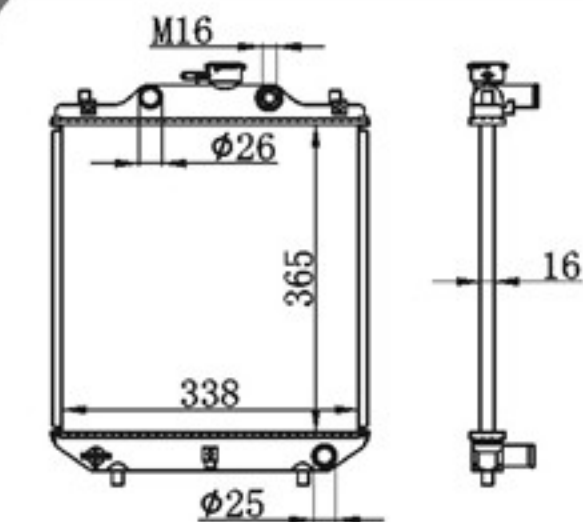

P A : 26/36/48
DPI :
OEM : 253450100108/113
NISSENS:

BY-43011

MODELS : MT
CORE SIZE : 240×398
TANK SIZE : 46/46×422
CARTON: 530*120*430

P A : 26
DPI :
OEM :
NISSENS:

BY-43012

MODELS : MARUTI 800 F8A MT
CORE SIZE : 300×328
TANK SIZE : 42/42×355
CARTON: 535*120*610

P A : 26
DPI :
OEM : 17700-84200
NISSENS:

BY-43013

MODELS : 2218 MT
CORE SIZE : 736×538
TANK SIZE : 69/69×553
CARTON: 600*180*960

P A : 36/40/48
DPI :
OEM :
NISSENS:

BY-43014

MODELS : MT
CORE SIZE : 365×338
TANK SIZE : 39.5/39.5×359
CARTON: 400*120*560

P A : 16
DPI :
OEM :
NISSENS:

BY-43015

MODELS : MT
CORE SIZE : 560×528
TANK SIZE : 69/69×555
CARTON:

P A : 48
DPI :
OEM :
NISSENS:

BY-43016

MODELS : MT
CORE SIZE : 525×528
TANK SIZE : 69/69×559
CARTON:

P A : 48
DPI :
OEM :
NISSENS:

BY-43017

MODELS : MT
CORE SIZE : 650×478
TANK SIZE : 68.5/68.5×506
CARTON:

P A : 36/48
DPI :
OEM :
NISSENS:

BY-43018

MODELS : MT
CORE SIZE : 485×478
TANK SIZE : 68.5/68.5×506
CARTON:

P A : 36/48
DPI :
OEM :
NISSENS: