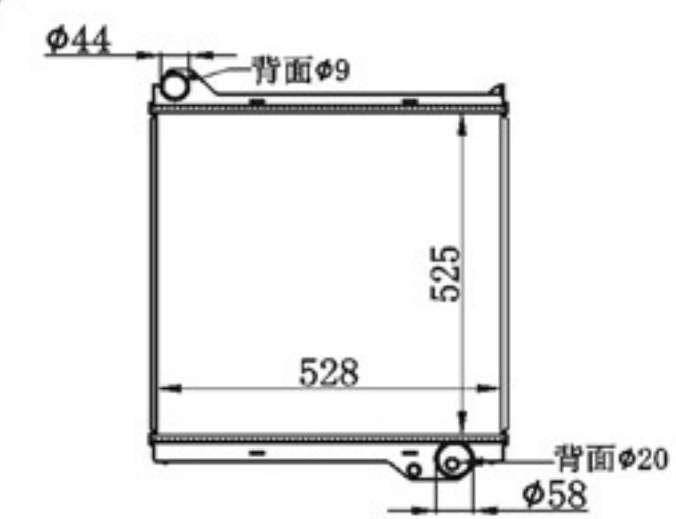

P A : 26
DPI :
OEM : 17700-84200
NISSENS:

BY-43013

MODELS : 2218 MT
CORE SIZE : 736×538
TANK SIZE : 69/69×553
CARTON: 600*180*960

P A : 36/40/48
DPI :
OEM :
NISSENS:

BY-43014

MODELS : MT
CORE SIZE : 365×338
TANK SIZE : 39.5/39.5×359
CARTON: 400*120*560

P A : 16
DPI :
OEM :
NISSENS:

BY-43015

MODELS : MT
CORE SIZE : 560×528
TANK SIZE : 69/69×555
CARTON:

P A : 48
DPI :
OEM :
NISSENS:

BY-43016

MODELS : MT
CORE SIZE : 525×528
TANK SIZE : 69/69×559
CARTON:

P A : 48
DPI :
OEM :
NISSENS:

BY-43017

MODELS : MT
CORE SIZE : 650×478
TANK SIZE : 68.5/68.5×506
CARTON:

P A : 36/48
DPI :
OEM :
NISSENS:

BY-43018

MODELS : MT
CORE SIZE : 485×478
TANK SIZE : 68.5/68.5×506
CARTON:

P A : 36/48
DPI :
OEM :
NISSENS:

BY-43021

MODELS : MT
CORE SIZE : 410×378
TANK SIZE : 55/55×400
CARTON:

P A : 36
DPI :
OEM :
NISSENS:

BY-43022

MODELS : MT
CORE SIZE : 380×378
TANK SIZE : 55/55×400
CARTON:

P A : 36
DPI :
OEM :
NISSENS:

BY-43023