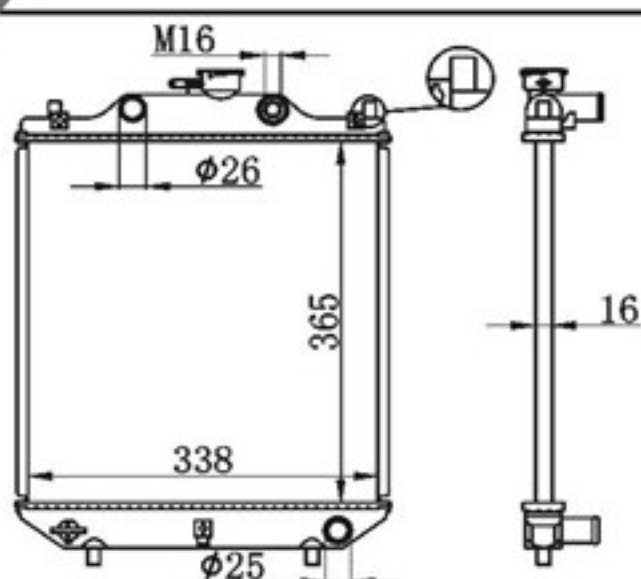

BY-43017

MODELS : MT
CORE SIZE : 650×478
TANK SIZE : 68.5/68.5×506
CARTON:

P A : 36/48
DPI :
OEM :
NISSENS:

BY-43018

MODELS : MT
CORE SIZE : 485×478
TANK SIZE : 68.5/68.5×506
CARTON:

P A : 36/48
DPI :
OEM :
NISSENS:

BY-43021

MODELS : MT
CORE SIZE : 410×378
TANK SIZE : 55/55×400
CARTON:

P A : 36
DPI :
OEM :
NISSENS:

BY-43022

MODELS : MT
CORE SIZE : 380×378
TANK SIZE : 55/55×400
CARTON:

P A : 36
DPI :
OEM :
NISSENS:

BY-43023

MODELS : MT
CORE SIZE : 365×338
TANK SIZE : 39.5/39.5×359
CARTON: 400*120*560

P A : 16
DPI :
OEM :
NISSENS:

BY-43024

MODELS : MT
CORE SIZE : 620×418
TANK SIZE : 69/69×435
CARTON:

P A : 48
DPI :
OEM :
NISSENS:

BY-43025

MODELS : MARCOPOLO EURO2 09-13 MT	P A : 48
CORE SIZE : 525×528	DPI :
TANK SIZE : 69/69×555.2	OEM :
CARTON :	NISSENS :