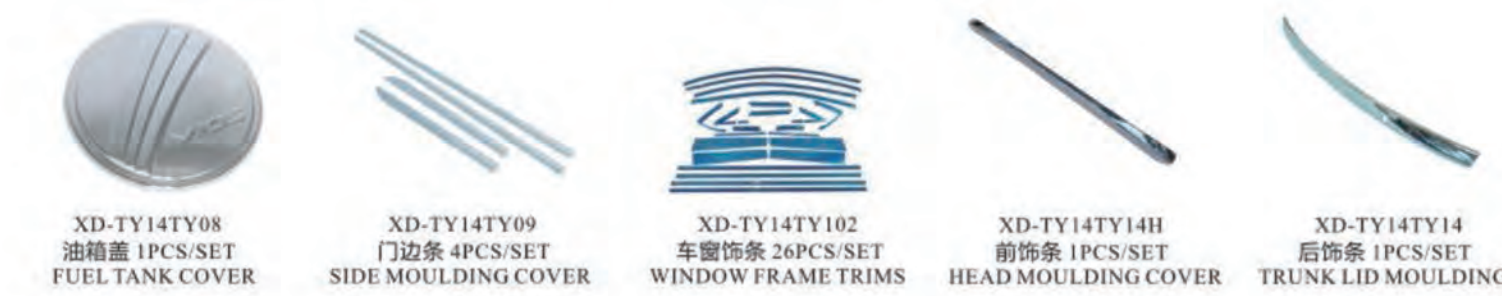

XD-TY14TY05
前雾灯罩 2PCS/SET
FRONT FOG LAMP COVER

XD-TY14TY05O
原厂前雾灯罩 2PCS/SET
FRONT FOG LAMP COVER

XD-TY14TY06
后雾灯罩 2PCS/SET
REAR FOG LAMP COVER

XD-TY14TY07
后护板 1PCS/SET
REAR BUMPER FOOT PLATE

XD-TY14TY07N
内置后护板 1PCS/SET
INNER REAR BUMPER FOOT PLATE