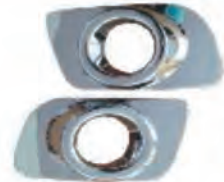

铃木 超级维特拉 2006

SUZUKI GRAND VITARA 2006

拉手 8PCS/SET
HANDLE COVER

门碗 4PCS/SET
HANDLE BOWL

前雾灯罩11款 2PCS/SET
FRONT FOG LAMP COVER-11'

前雾灯罩13款 2PCS/SET
FRONT FOG LAMP COVER-13'

后雾灯罩 2PCS/SET
REAR FOG LAMP COVER

拉手 10PCS/SET
HANDLE COVER