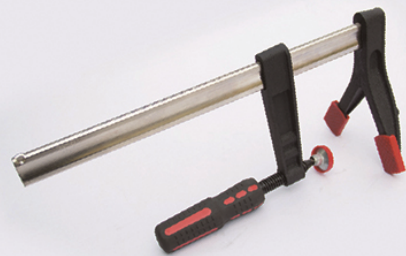

Tel: +86 532 86728710
WhatsApp / Skype: +86 15165280516

Email: glitter@glittertools.cn
<https://glittertools.en.alibaba.com>

德式型双头木工夹
WOOD CLAMP DOUBLE-HEAD TYPE DIN5117

ART NO	SPECIFI	QTY	G.W(Kg)	G.W(Kg)	MEAS(cm)
0048	80x200mm	12	10	9	38x22.5x28
0049	80x250mm	12	11	10	38x22.5x28
0050	80x300mm	12	12	11	41x22.5x28
0051	80x400mm	8	9	8	51x34x13.5
0052	80x500mm	8	10	9	61x34x13.5
0053	80x600mm	8	11	10	71x34x13.5
0054	120x200mm	8	15	14	48x47x19
0055	120x250mm	8	16	15	48x47x49
0056	120x300mm	8	17	16	48x47x19
0057	120x400mm	8	18	17	51x47x19
0058	120x500mm	6	14	13	61x47x19
0059	120x600mm	6	15	14	71x47x19
0060	120x800mm	6	18	17	91x47x19
0061	120x1000mm	4	13	12	111x23.5x19
0062	120x1200mm	4	15	14	131x23.5x19
0063	120x1500mm	4	17	16	161x23.5x19
0064	120x2000mm	4	21	20	211x23.5x19

80系列

120系列

普通型木工夹
NORMAL WOOD CLAMP