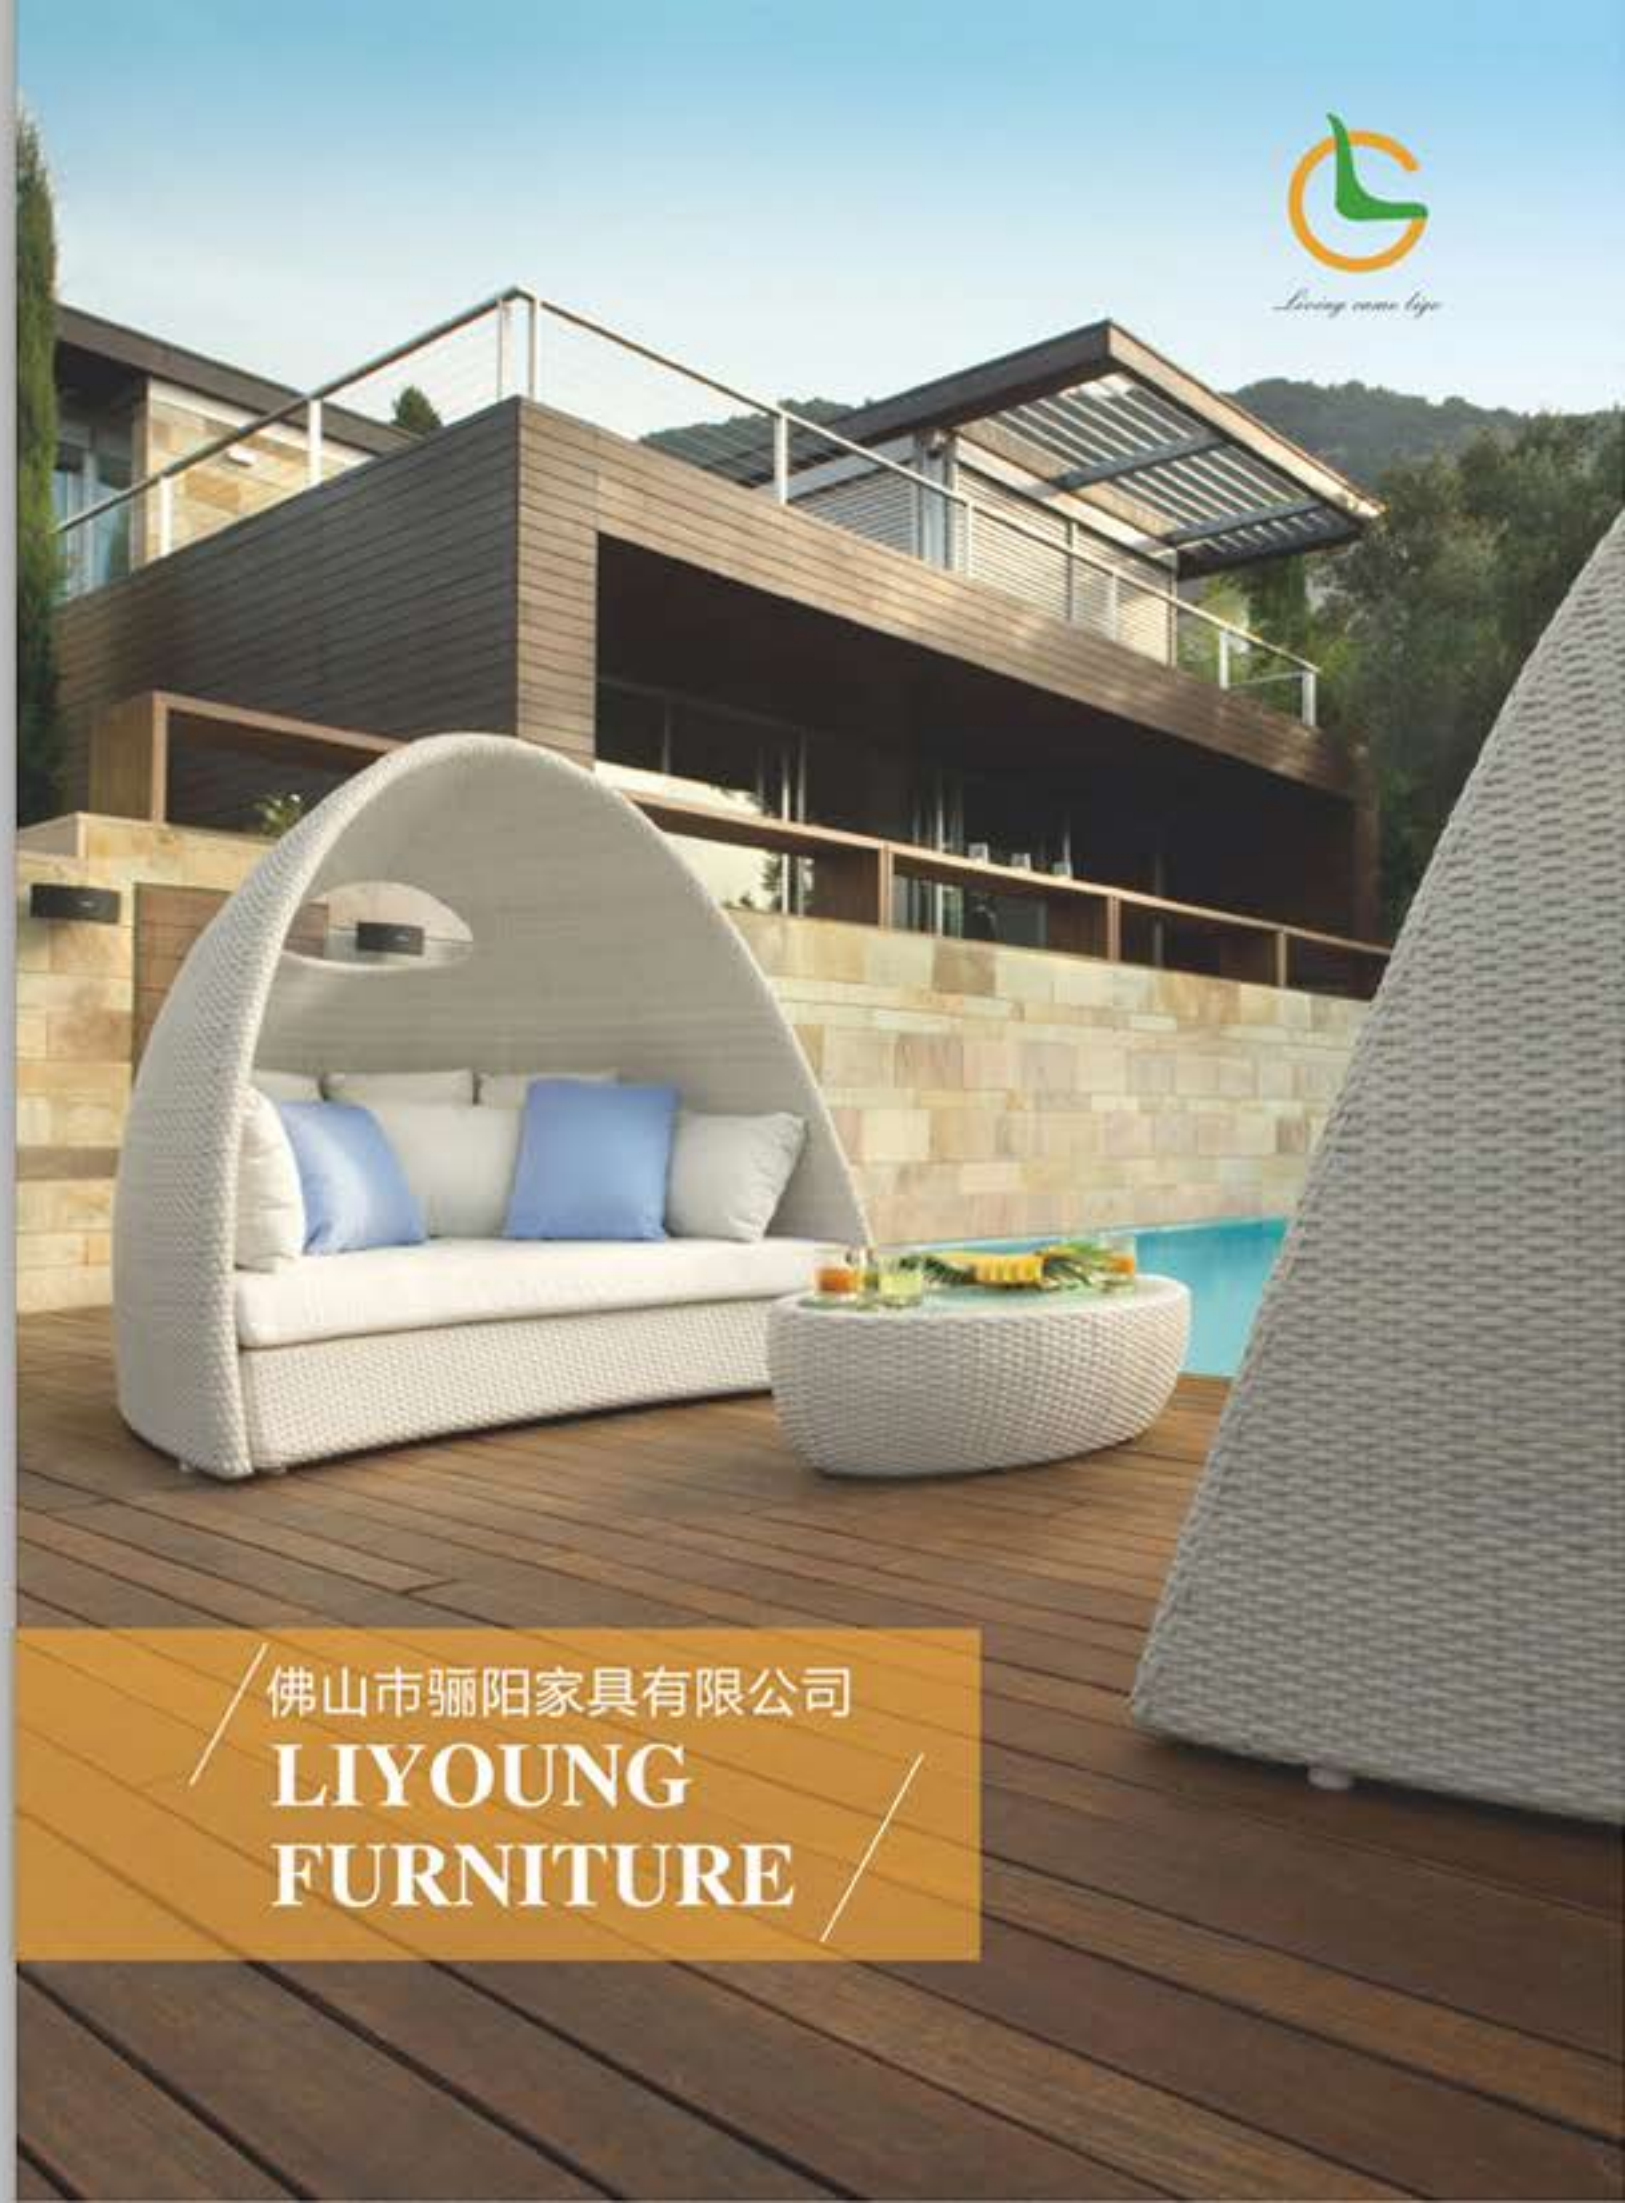

Living come life

佛山市骊阳家具有限公司

LIYOUNG
FURNITURE

**LG-R-132**

Single sofa : 750*650*720mm
 Double sofa : 1500*650*720mm
 Tea table : 1500*650*720mm

**LG-S-306**

single sofa : 850*800*810mm
 3 seaters sofa : 2100*800*810mm