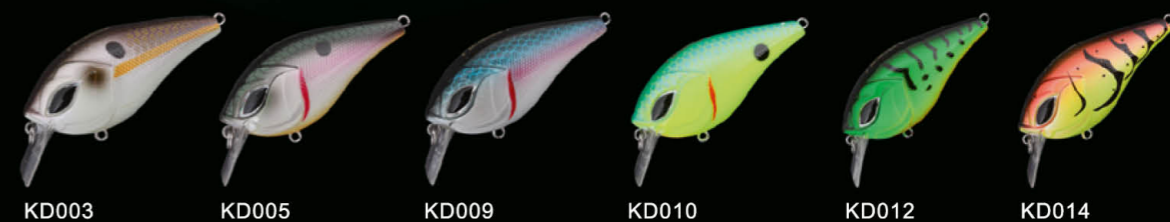

ITEM	LENGTH	WEIGHT	DEPTH
NBL 9190	45mm	8g	浮水 Floating 0-2m

NBL 9481

1. 经典小胖造型，3D眼睛。
2. 采用特级ABS材质打造，坚固结实不漏水。
3. 配备VMC或者日本三浦真三锚钩。

ITEM	LENGTH	WEIGHT	DEPTH
NBL 9481	60mm	12g	浮水 Floating 0.5-1.5m

1. Mini crank profile, lifelike 3D eyes
2. Supper ABS material makes it strong and solid.
3. Sharp and strong VMC (Japanese SUGIURA Hook) treble hooks.