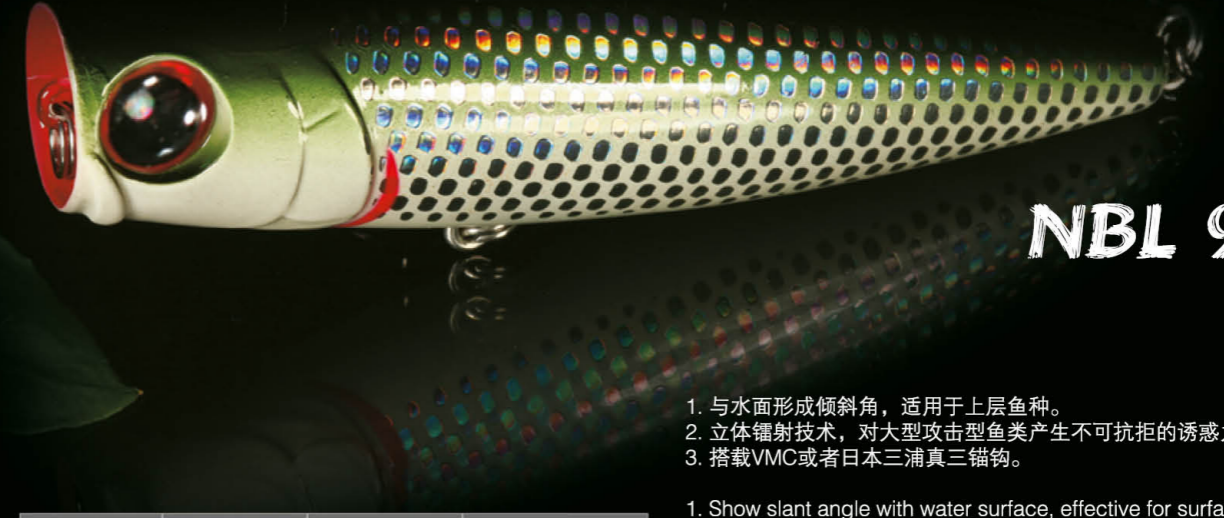

1. Innovative design and unique shape.
2. Vivid spray when twitching stimulate predatory fish attacking desire.
3. Armed with VMC (Japanese SUGIURA Hook) treble hook.

NBL 9140

1. 与水面形成倾斜角，适用于上层鱼种。
2. 立体镭射技术，对大型攻击型鱼类产生不可抗拒的诱惑力。
3. 搭载VMC或者日本三浦真三锚钩。