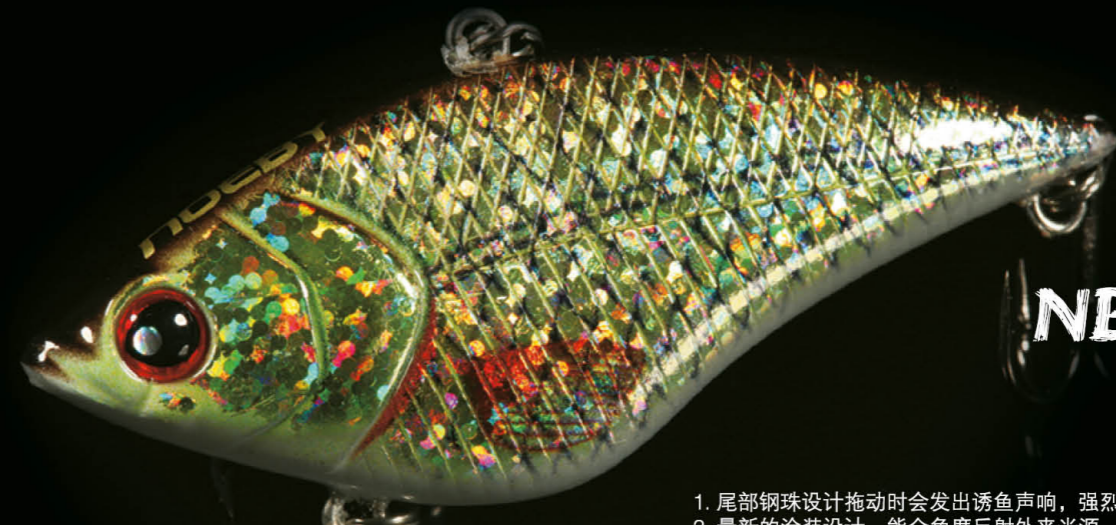

NBL 9058

1. 尾部钢珠设计拖动时会发出诱鱼声响，强烈吸引目标鱼种的注意。
2. 最新的涂装设计，能全角度反射外来光源，在不同的水情中都有极佳的反光诱鱼效果。
3. 配备VMC或者日本三浦真三锚钩。

1. Steel ball in the tail rattle while being dragged, attract target fish attention intensely.
2. The latest painting reflects outer light from all sides, owing brilliant attracting fish effect in different water situations.
3. Armed with VMC (Japanese SUGIURA Hook) treble hook.

ITEM	LENGTH	WEIGHT	DEPTH
NBL 9058	70mm	15g	全泳层 Variable sinking