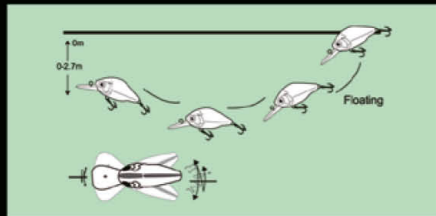

ITEM	LENGTH	WEIGHT	DEPTH
NBL 9111	55mm	10.5g	沉水 Sinking 0-0.8m

NBL 9190

1. 摇滚小胖造型，3D仿真鱼眼，镭射反光效果，应用广泛。
 2. 体内钢珠设计，拖动时发出诱鱼的声音。
 3. 采用特级ABS材质制作，坚固结实耐用。
 4. 搭载VMC或者日本三浦真三锚钩，锋利坚固。
1. Classic rock crank profile, 3D eyes, used widely.
 2. Weight shift steel balls in the body, make irresistible rattle.
 3. Super level ABS material makes it strong and solid, contribute to long life service.
 4. Sharp and strong VMC (Japanese SUGIURA Hook) treble hooks.

ITEM	LENGTH	WEIGHT	DEPTH
NBL 9190	45mm	8g	浮水 Floating 0-2m

NBL 9481

1. 经典小胖造型，3D眼睛。
2. 采用特级ABS材质打造，坚固结实不漏水。
3. 配备VMC或者日本三浦真三锚钩。

ITEM	LENGTH	WEIGHT	DEPTH
NBL 9481	60mm	12g	浮水 Floating 0.5-1.5m

1. Mini crank profile, lifelike 3D eyes
2. Supper ABS material makes it strong and solid.
3. Sharp and strong VMC (Japanese SUGIURA Hook) treble hooks.