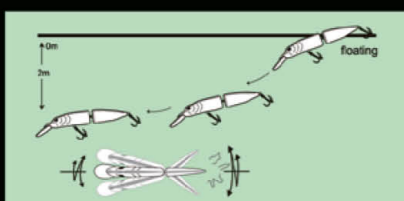

NBL 9106

1. 鱼身侧面的滤水孔产生生动水波。
2. 左右移动的幅度大，内部的钢珠发出诱鱼声响。
3. 配备VMC或者日本三浦真三锚钩。

ITEM	LENGTH	WEIGHT	DEPTH
NBL 9106	80mm	7g	悬浮 Suspending 0-0.8m

1. The gallery on body creates vivid spray when dragging.
2. Large range for left and right moving, inner steel ball make attractive voice, showing wild action, suitable for various water condition.
3. Armed with VMC (Japanese SUGIURA Hook) treble hook.