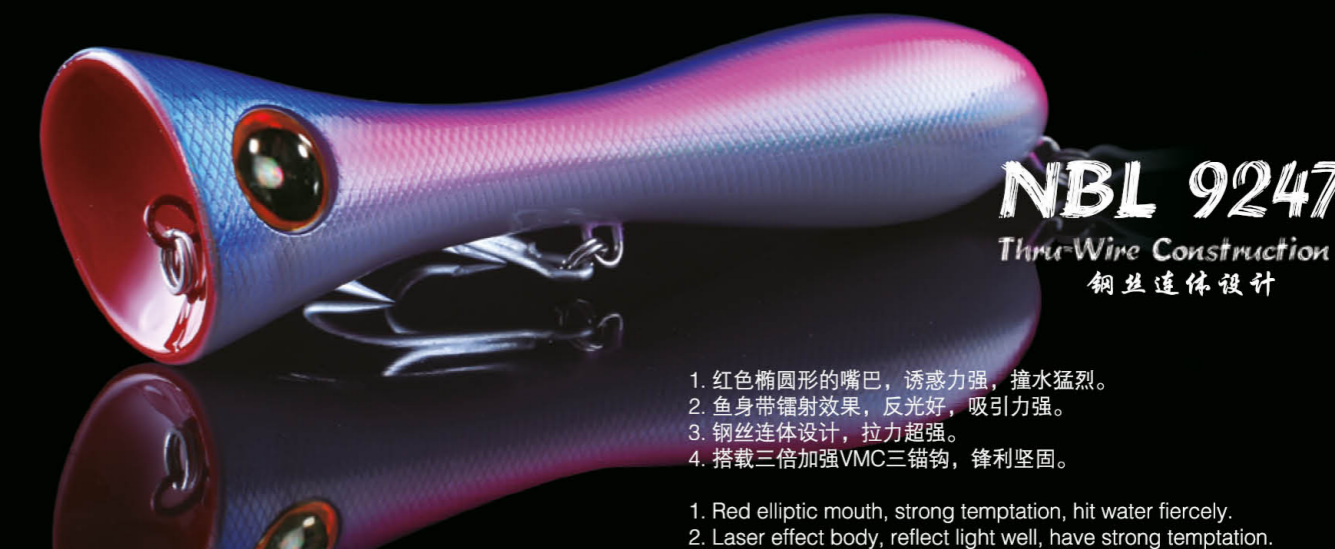

ITEM	LENGTH	WEIGHT	DEPTH
NBL 9185	80mm	11.5g	水面 Top Water

NBL 9246

Line-incision technology
线切割设计

1. 开放式的嘴巴，撞水猛烈。
2. 鱼体采用全新的镭射效果，反光好，诱惑力强。
3. 线切割技术，拉力超强。
4. 搭载加强VMC或者日本三浦真三锚钩，锋利坚固。

1. Open-ended mouth, hit water fiercely.
2. Laser effect body, reflects light from all sides, has strong temptation.
3. Strengthen split ring and line-incision technology makes the lure strong tension.
4. Equipped with strengthened sharp and strong VMC (Japanese SUGIURA Hook) treble hooks.

ITEM	LENGTH	WEIGHT	DEPTH
NBL 9246	100mm	19.5g	水面 Top Water
NBL 9246	120mm	29g	水面 Top Water

NBL 9247

Thru-Wire Construction
钢丝连体设计

1. 红色椭圆形的嘴巴，诱惑力强，撞水猛烈。
2. 鱼身带镭射效果，反光好，吸引力强。
3. 钢丝连体设计，拉力超强。
4. 搭载三倍加强VMC三锚钩，锋利坚固。