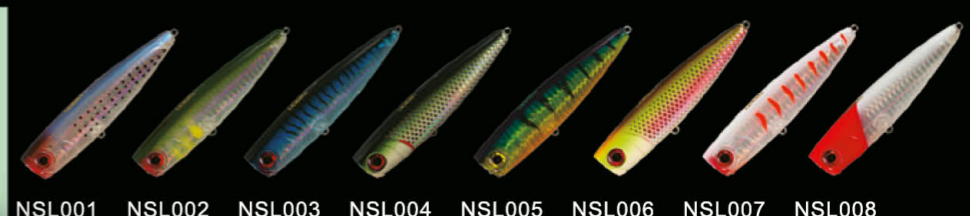

NBL 9112

1. 头轻尾重的波爬式设计，在水中静止时呈倾斜状漂浮。
2. 水中操控性强。
3. 搭载VMC或者日本三浦真三锚钩。

ITEM	LENGTH	WEIGHT	DEPTH
NBL 9112	110mm	26g	水面 Top Water

1. Light head and heavy tail popper style, it is inclined to float at static.
2. Easily operate in water.
3. Armed with VMC (Japanese SUGIURA Hook) treble hook.