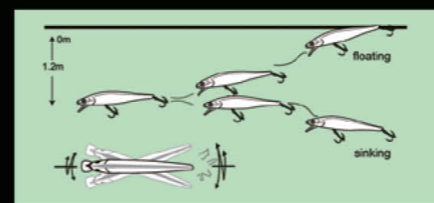

NF001 NF002 NF003 NF004 NF005 NFP006 NFP007 NF008