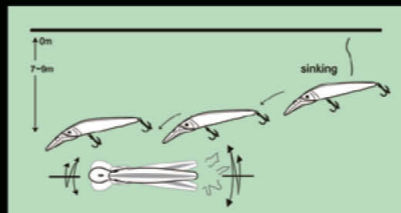

NBL 9091

1. 多节米诺造型，先进的衔接流畅设计。
2. 特殊舌板，泳姿夸张。
3. 全新的3D大眼睛，先进的镭射技术，使整个米诺闪烁水晶般的光泽，诱鱼效果极佳。
4. 配备VMC或者日本三浦真三锚钩。

ITEM	LENGTH	WEIGHT	DEPTH
NBL 9091	120mm	16g	浮水 Floating 0-1.5m
NBL 9091	160mm	32g	浮水 Floating 0-2.0m

1. Jointed minnow, advanced smoothly cohesion design.
2. Special tongue, show exaggerated gesture in water.
3. It can be found easily by predatory fish.
4. Armed with strengthen VMC (Japanese SUGIURA Hook) treble hook.