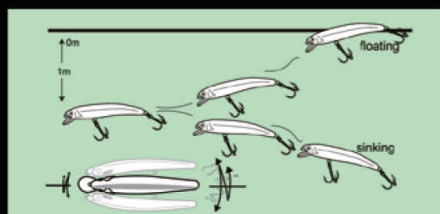

ITEM	LENGTH	WEIGHT	DEPTH
NBL 9060	90mm	42g	沉水 Sinking 0-1.8m

NBL 9077

1. 身形细长，高仿弱小鱼形设计，配备VMC或者日本三浦真三锚钩，从任何角度攻击，都会将钩体刺入鱼体。
2. 舌板小，更适合在浅水区使用。
3. 3D立体眼部设计，泳姿逼真。
4. 内置重心转移技术，抛投距离远。

1. Equipped with 3 pcs VMC (Japanese SUGIURA Hook) treble hooks, penetrate into body any angles attacked.
2. Smaller tongue, more suitable for shallow water.
3. 3D stereo eyes design, vivid swimming action.
4. Inner weight ball in the body, achieve longer casting distance and stable gesture.

ITEM	LENGTH	WEIGHT	DEPTH
NBL 9077	130mm	13.5g	浮水 Floating 0.3-0.6m

NBL 9078

1. 潜深和泳姿可以自由调节，应用广泛，在0-1M水层尤为出色。
2. 造型经典，轮廓线条流畅，先进的镭射技术，使整个鱼体闪烁水晶般的光泽，诱鱼效果极佳。
3. 配备VMC或者日本三浦真三锚钩。

ITEM	LENGTH	WEIGHT	DEPTH
NBL 9078	70mm	5g	浮水 Floating
NBL 9078	90mm	7.5g	浮水 Floating

1. Adjustable action and depth, used widely, work well in 0-1m water.
2. Classic model, smooth outline and advanced laser technology make producing crystal light.
3. Armed with VMC (Japanese SUGIURA Hook) treble hook.

NBL 9093
Three-Wire Construction
钢丝连体设计

1. 这是一款沉水大型米诺，长舌板设计，能够迅速的潜入水层7M以下。
2. 饵体经典的弧度与潜水板的设计结构使泳姿非常完美逼真。
3. 加强连接环和钢丝连体设计，拉力超强。
4. 配备三倍加强VMC三锚钩。

ITEM	LENGTH	WEIGHT	DEPTH
NBL 9093	140mm	50g	沉水 Sinking 7-9m
NBL 9093	180mm	98g	沉水 Sinking 7-9m