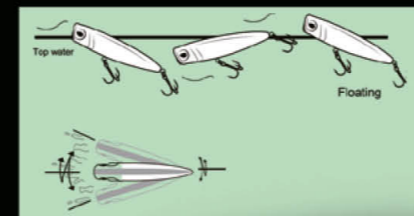

NBL 9112

1. 头轻尾重的波爬式设计，在水中静止时呈倾斜状漂浮。
2. 水中操控性强。
3. 搭载VMC或者日本三浦真三锚钩。

ITEM	LENGTH	WEIGHT	DEPTH
NBL 9112	110mm	26g	水面 Top Water

1. Light head and heavy tail popper style, it is inclined to float at static.
2. Easily operate in water.
3. Armed with VMC (Japanese SUGIURA Hook) treble hook.