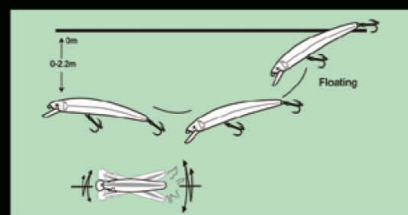

NF001 NF002 NF003 NF004 NF005 NF006 NF007 NF008