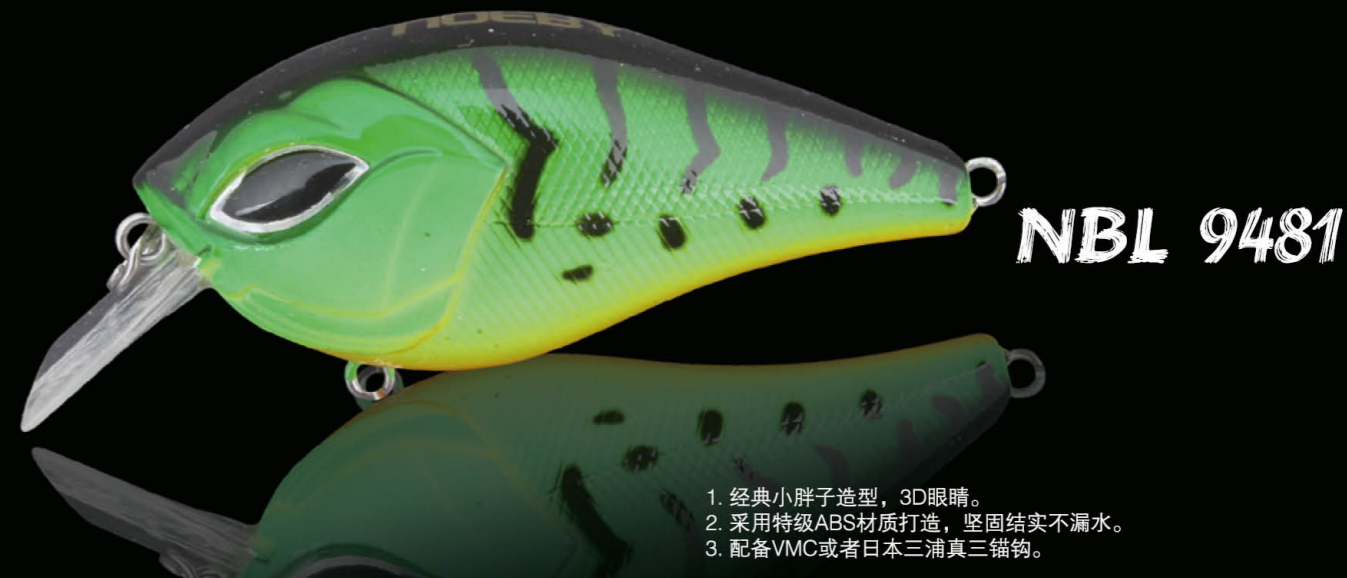

ITEM	LENGTH	WEIGHT	DEPTH
NBL 9190	45mm	8g	浮水 Floating 0-2m

NBL 9481

1. 经典小胖造型，3D眼睛。
2. 采用特级ABS材质打造，坚固结实不漏水。
3. 配备VMC或者日本三浦真三锚钩。

ITEM	LENGTH	WEIGHT	DEPTH
NBL 9481	60mm	12g	浮水 Floating 0.5-1.5m

1. Mini crank profile, lifelike 3D eyes
2. Supper ABS material makes it strong and solid.
3. Sharp and strong VMC (Japanese SUGIURA Hook) treble hooks.