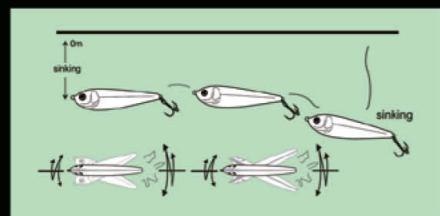

NBL 9110

1. 逼真的头部设计，大小和外观接近饵鱼，抽动时的泳姿刺激掠食鱼种的攻击。
2. 带有镭射效果的鱼鳞，在水中反射效果更佳。
3. 搭载VMC或者日本三浦真三锚钩。

ITEM	LENGTH	WEIGHT	DEPTH
NBL 9110	115mm	25.5g	水面 Top Water

1. Equipped with 3D eyes, 3D gill plates, realistic paint jobs.
2. Laser effect fish scales, reflection effect is strong in the water, confirming the attacking points for big fish, enhance the rate of biting treble hook.
3. Armed with VMC (Japanese SUGIURA Hook) treble hook.