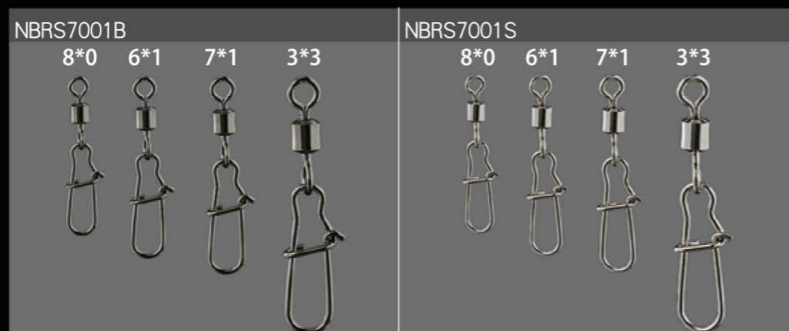

曲柄钩 Worm Hook

1. 日本进口高碳钢制作，稳定性高，不变形。
2. 研磨型钩尖，锋利且耐用，穿透力强。
3. 先进的多层电镀工艺，耐腐蚀。
4. 独特钩尖角度，更好挂饵，提高中鱼率。

1. Japanese high-carbon steel with high stability, no deformation.
2. Grinding hook tip, sharp and durable with good penetration.
3. Advanced multi-layer plating process, corrosion-resistant.
4. Unique hook tip angle, easy to hang lures and catch fish.

钩号 Hook Size
1#
1/0
2/0
3/0
4/0
5/0

增强别针+美式转环 NBR S 7001

规格 Model	拉力 Drag (lb)
NBR S7001B-3*3	30
NBR S7001S-3*3	30
NBR S7001B-6*1	18
NBR S7001S-6*1	18
NBR S7001B-7*1	18
NBR S7001S-7*1	18
NBR S7001B-8*0	12
NBR S7001S-8*0	12