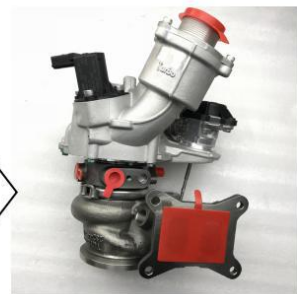

A perfect turbine shaft finish!

a high quality turbine off the assembly line

奥迪 大众	Audi Volkswagen.....	01
保时捷 法拉利	Porsche Ferrari.....	04
宝马 迷你	BMW Mini.....	05
奔驰 吉普 克莱斯勒	Mercedes Benz (Car) Jeep Chrysler... ..	07
道奇	Dodge.....	08
沃尔沃 福特 路虎 捷豹	Volvo Ford Land Rover Jaguar.....	10
欧宝 别克 雪弗兰	Opel GM Chevrolet.....	12
菲亚特 上汽	Fiat Saic.....	12
标致 雪铁龙 雷诺 萨博	PEUGEOT CITROEN Renault Saab.....	13
江淮 长城	JAC Great Wall.....	14
丰田 斯巴鲁	TOYOTA Subaru.....	15
三菱 马自达 本田	Mitsubishi Mazda HONDA.....	17
日产 尼桑	Nissan.....	19
现代 起亚 双龙	Hyundai Kia Ssangyong.....	20
奔驰 卡车	Mercedes Benz (Truck) .....	22
斯堪尼亚 曼	Scania Man.....	23
达夫	DAF.....	24
沃尔沃 道依茨	Volvo Deutz.....	25
加藤 大宇 现代	Kato Daewoo Hyundai.....	27
依维柯	IVECO.....	28
康明斯	Cummins.....	29
帕金斯	Perkins.....	32
卡特	Caterpillar.....	34
小松	Komatsu.....	37
五十铃	ISUZU.....	39
日立	Hitachi.....	40
杰西博	JCB.....	41
日野	Hino .....	42
神钢	Kobelco .....	44
利勃海尔	Liebherr.....	45
洋马	Yanmar.....	45
久保田	Kubota.....	46
约翰迪尔	John Deere.....	46
豪沃 潍柴 重汽	HOWO WEICHAI.....	46
电磁阀	Electricity actuator.....	48
轴 修理包 喷嘴环	Shaft & Repair kit & Nozzle Ring.....	52
改装车 壳体	Modified & Performance Turbine.....	53