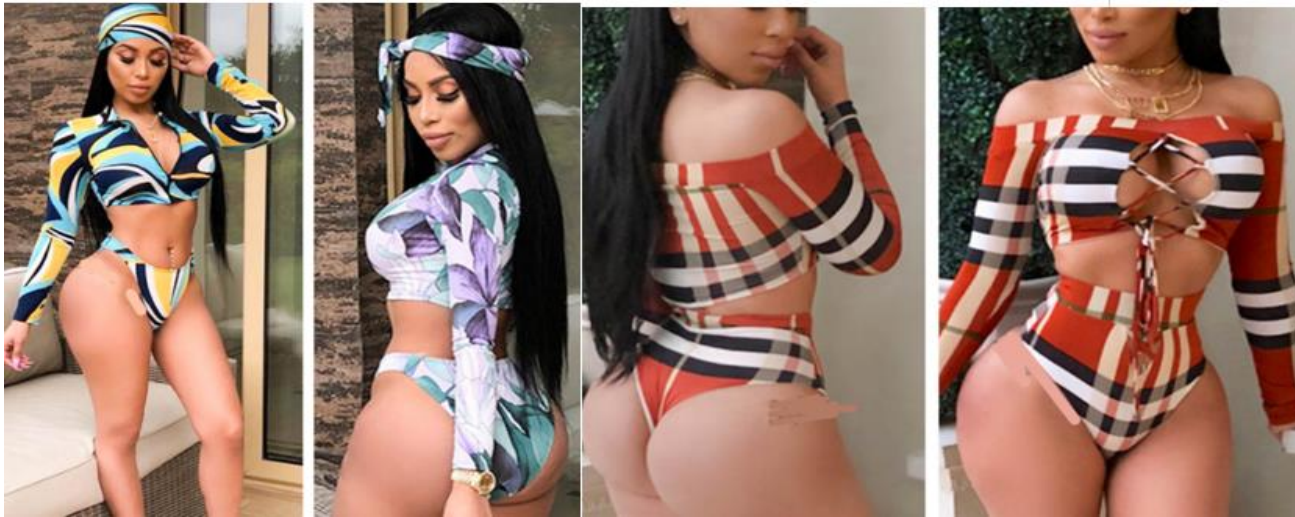

SD293

S M L XL
left to right
1,2,3

$6.90