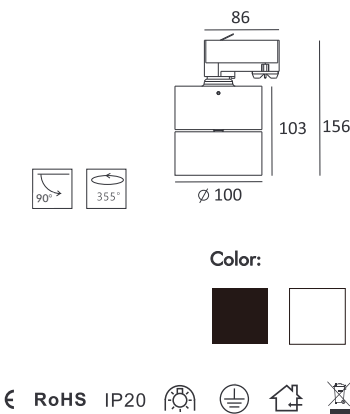

MJ-2080D

- **Product Size:** $\varnothing 80 \times 140$
- **Body Color:** Black/White
- **Specification:** 8W LED/ 3000K/4000K/5000K, CRI 80/90
- **LED Brand:** CREE® PHILIPS
- **IP Rating:** IP20
- **Voltage:** 220-240V
- **Rotation:** 355°&90°
- **Beam Angle:** 15°/24°/36°
- **Material:** Die-casting Aluminum

MJ-2081

- **Product Size:** 161 × 78 × 82
- **Body Color:** Black/White
- **Specification:** 2 × 8W LED/ 3000K/4000K/5000K, CRI 80/90
- **LED Brand:** CREE® PHILIPS
- **IP Rating:** IP20
- **Voltage:** 220-240V
- **Rotation:** 355°&90°
- **Beam Angle:** 15°/24°/36°
- **Material:** Die-casting Aluminum

MJ-1002D

- **Product Size:** $\varnothing 100 \times 156$
- **Body Color:** Black/White
- **Specification:** 14W(870lm) LED/ 3000K/4000K/5000K, CRI 80/90
- **LED Brand:** CREE® PHILIPS
- **IP Rating:** IP20
- **Voltage:** 220-240V
- **Rotation:** 355°&90°
- **Beam Angle:** 20°/40°/60°
- **Material:** Die-casting Aluminum

MJ-2082

- **Product Size:** 205 × 100 × 103
- **Body Color:** Black/White
- **Specification:** 2 × 14W LED/ 3000K/4000K/5000K, CRI 80/90
- **LED Brand:** CREE® PHILIPS
- **IP Rating:** IP20
- **Voltage:** 220-240V
- **Rotation:** 355°&90°
- **Beam Angle:** 15°/25°/38°/60°
- **Material:** Die-casting Aluminum