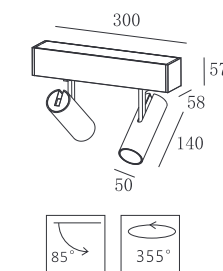

Stick:

Jacket:

CE RoHS IP20

MJ-2040

- **Product Size:** $\phi 60 \times 92$
- **Body Color:** Black/White
- **Specification:** 10W LED/ 3000K/ CRI80/90
- **LED Brand:** CREE® PHILIPS
- **IP Rating:** IP20
- **Voltage:** 220-240V
- **Beam Angle:** 12°/24°/36°
- **Material:** Aluminum