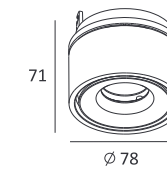

Color/Material:

MH-2548

- Specification: 7W CREE 1304 LED
- Voltage: 220-240V
- CCT: 3000K
- CRI: 80

Color/Material:

MJ-1015

- **Product Size:** $\varnothing 78 \times 71$
- **Body Color:** Black/White
- **Specification:** 8W LED/ 3000K/4000K/5000K, CRI 80/90
- **LED Brand:** CREE® PHILIPS
- **IP Rating:** IP20
- **Voltage:** 220-240V
- **Rotation:** 355°&90°
- **Beam Angle:** 15°/24°/36°
- **Material:** Die-casting Aluminum