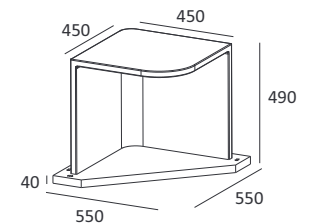

- **Specification:** 6.5W LED / 3000K/ CRI80/90
- **LED Brand:** CREE
- **IP Rating:** IP68
- **Voltage:** 220-240V~50/60Hz

Body color: