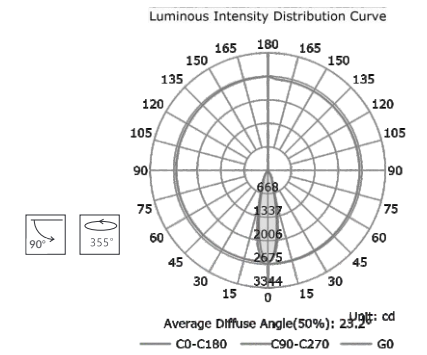

CE RoHS IP20

MJ-1001

- **Product Size:** $\varnothing 100 \times 90$
- **Body Color:** Black/White
- **Specification:** 14W(870lm) 3000K/4000K/5000K, CRI 80/90
- **LED Brand:** CREE® PHILIPS
- **IP Rating:** IP20
- **Voltage:** 220-240V
- **Rotation:** 355°&90°
- **Beam Angle:** 15°/25°/38°/60°
- **Material:** Die-casting Aluminum