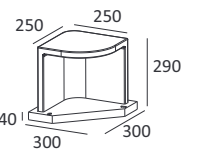

- **Specification:** 6.5W LED / 3000K/ CRI80/90
- **LED Brand:** CREE
- **IP Rating:** IP68
- **Voltage:** 220-240V~50/60Hz

Body color: