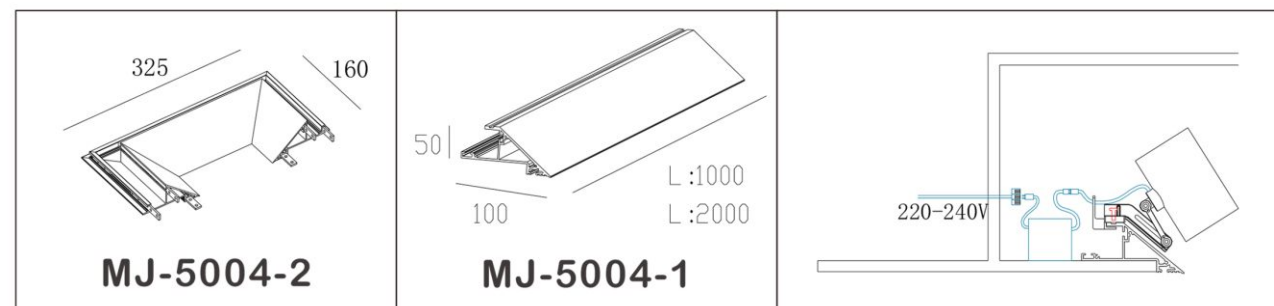

CE RoHS IP20

MJ-2038

MJ-2039

MJ-2042

Gypsum fixture

MJ-1055

- **Product Size:** $\phi 95 \times 171$
- **Housing Color:** Black/White
- **Jacket Color:** Black/White/Matt Gold/Silver
- **Specification:** 10W LED/ 3000K/ CRI80-90
- **LED Brand:** CREE® PHILIPS
- **IP Rating:** IP20
- **Voltage:** 220-240V
- **Rotation:** 0-45°/ 355°
- **Beam Angle:** 20°/40°/60°
- **Material:** Aluminum