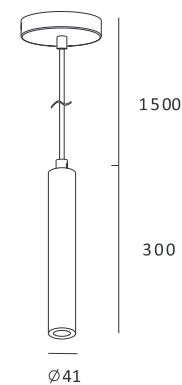

Color/Material:

MH-2548

- Specification: 7W CREE 1304 LED
- Voltage: 220-240V
- CCT: 3000K
- CRI: 80

Color/Material:

MJ-1015

- **Product Size:** $\varnothing 78 \times 71$
- **Body Color:** Black/White
- **Specification:** 8W LED/ 3000K/4000K/5000K, CRI 80/90
- **LED Brand:** CREE® PHILIPS
- **IP Rating:** IP20
- **Voltage:** 220-240V
- **Rotation:** 355°&90°
- **Beam Angle:** 15°/24°/36°
- **Material:** Die-casting Aluminum