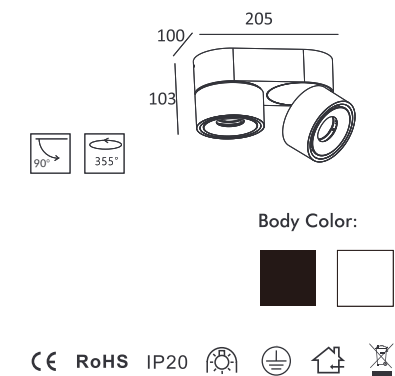

MJ-2082

- **Product Size:** 205 × 100 × 103
- **Body Color:** Black/White
- **Specification:** 2 × 14W LED/ 3000K/4000K/5000K, CRI 80/90
- **LED Brand:** CREE® PHILIPS
- **IP Rating:** IP20
- **Voltage:** 220-240V
- **Rotation:** 355°&90°
- **Beam Angle:** 15°/25°/38°/60°
- **Material:** Die-casting Aluminum