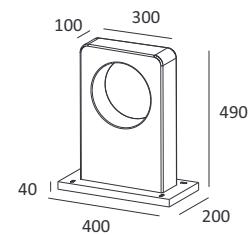

- **Specification:** 6.5W LED / 3000K/ CRI80/90
- **LED Brand:** CREE
- **IP Rating:** IP68
- **Voltage:** 220-240V~50/60Hz

Body color: