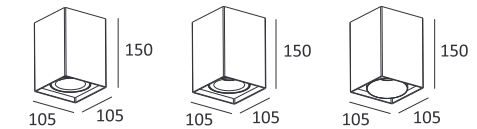

MJ-1021

MJ-1022

MJ-1023

Body Color:

- **Product Size:** 105×105×150
- **Body Color:** Black/White
- **Specification:** 11.5W(900lm)
3000K/4000K/5000K, CRI 80/90
- **LED Brand:** CREE® PHILIPS
- **IP Rating:** IP20
- **Voltage:** 220-240V
- **Beam Angle:** 15°/25°/38°/60°
- **Material:** Aluminum