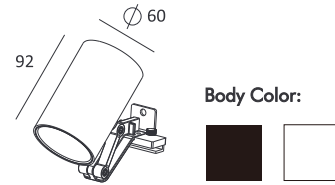

Stick:

Jacket:

CE RoHS IP20

MJ-2040

- **Product Size:** $\phi 60 \times 92$
- **Body Color:** Black/White
- **Specification:** 10W LED/ 3000K/ CRI80/90
- **LED Brand:** CREE® PHILIPS
- **IP Rating:** IP20
- **Voltage:** 220-240V
- **Beam Angle:** 12°/24°/36°
- **Material:** Aluminum