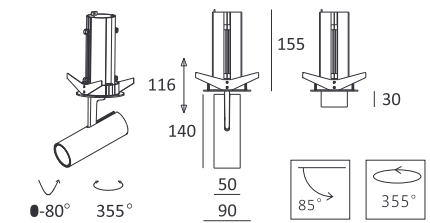

Recessed magic stick

MJ-2037 (GU10 Version Optional)

- **Product Size:** $\varnothing 50 \times 185$
- **Jacket Color:** Black/White/Matt Gold/Silver
- **Specification:** 10W LED/ 3000K/ CRI80-90/ 870lm
- **LED Brand:** CREE® PHILIPS
- **IP Rating:** IP20
- **Voltage:** 220-240V
- **Rotation:** 0-85°/ 355°
- **Beam Angle:** 20°/40°/60°
- **Material:** Aluminum

CE RoHS IP20

MJ-2022

- **Product Size:** $\varnothing 90 \times 295$
- **Specification:** 14W LED/3000K/CRI 80/870lm
- **LED Brand:** CREE® PHILIPS LUMILEDS
- **IP Rating:** IP20
- **Voltage:** 220-240V
- **Beam Angle:** 20°/40°/60°
- **Rotation:** 0-85°/355°
- **Material:** Aluminum

Color options for parts:

CE RoHS IP20

CE RoHS IP20