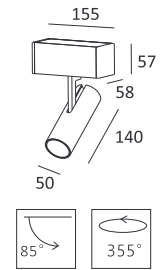

maJEAX®

Surface mounted stick T

- **Product Size:** 155×58×200
- **Specification:** 14W LED/3000K/CRI 80/870lm
- **LED Brand:** CREE® PHILIPS LUMILEDS
- **IP Rating:** IP20
- **Voltage:** 220-240V
- **Beam Angle:** 20°/40°/60°
- **Rotation:** 0-85°/355°
- **Material:** Aluminum

CE RoHS IP20

MJ-2035

- **Product Size:** 300×58×200
- **Specification:** 2×14W LED/3000K/CRI 80/870lm
- **LED Brand:** CREE® PHILIPS LUMILEDS
- **IP Rating:** IP20
- **Voltage:** 220-240V
- **Beam Angle:** 20°/40°/60°
- **Rotation:** 0-85°/355°
- **Material:** Aluminum

CE RoHS IP20