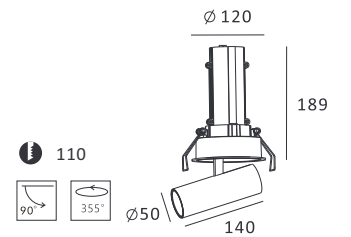

Housing Color:

Jacket:

Magic stick slim

MJ-2012

- **Product Size:** 200×200×380
- **Specification:** 1×2W LED/3000K
- **LED Brand:** CREE®
- **Stick Color:** Black/White
- **IP Rating:** IP20
- **Voltage:** 220-240V
- **Beam Angle:** 20°/40°/60°
- **Rotation:** 0-20°
- **Material:** Gypsum & Aluminum