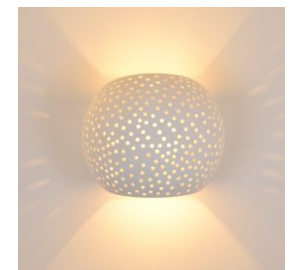

Surface Mounted Wall Lamp

MW-8445

MW-8446

Color/Material:

Item No.	Voltage	Frequency	Light Source	Wattage
MW-8445	220-240V	50Hz	SMD 5050	MAX 2.85W
MW-8446	220-240V	50Hz	SMD 5050	MAX 5.4W

MW-8415

MW-8415A

MW-8415 / MW-8415A