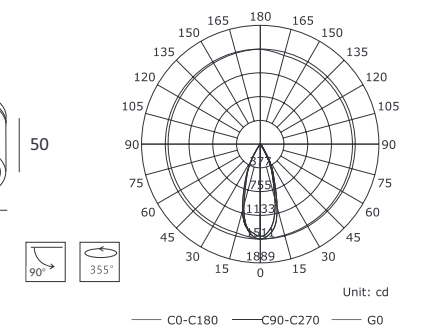

Color/Material:

MH-2548

- Specification: 7W CREE 1304 LED
- Voltage: 220-240V
- CCT: 3000K
- CRI: 80

Color/Material:

MJ-1015

- **Product Size:** $\varnothing 78 \times 71$
- **Body Color:** Black/White
- **Specification:** 8W LED/ 3000K/4000K/5000K, CRI 80/90
- **LED Brand:** CREE® PHILIPS
- **IP Rating:** IP20
- **Voltage:** 220-240V
- **Rotation:** 355°&90°
- **Beam Angle:** 15°/24°/36°
- **Material:** Die-casting Aluminum

CE RoHS IP20

MJ-1001

- **Product Size:** $\varnothing 100 \times 90$
- **Body Color:** Black/White
- **Specification:** 14W(870lm) 3000K/4000K/5000K, CRI 80/90
- **LED Brand:** CREE® PHILIPS
- **IP Rating:** IP20
- **Voltage:** 220-240V
- **Rotation:** 355°&90°
- **Beam Angle:** 15°/25°/38°/60°
- **Material:** Die-casting Aluminum