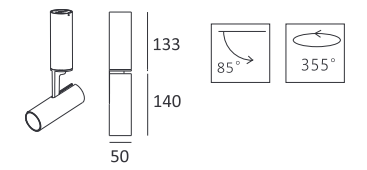

CE RoHS IP20

Mageic stick

MJ-2023

- **Product Size:** $\phi 50 \times 275$
- **Specification:** 14W LED/3000K/CRI 80/870lm
- **LED Brand:** CREE® PHILIPS LUMILEDS
- **IP Rating:** IP20
- **Voltage:** 220-240V
- **Beam Angle:** 20°/40°/60°
- **Rotation:** 0-85°/355°
- **Material:** Aluminum