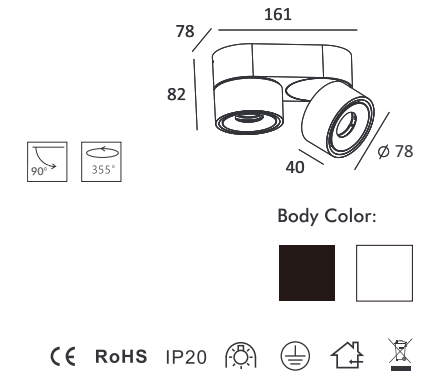

MJ-1002D

- **Product Size:** $\varnothing 100 \times 156$
- **Body Color:** Black/White
- **Specification:** 14W(870lm) LED/ 3000K/4000K/5000K, CRI 80/90
- **LED Brand:** CREE® PHILIPS
- **IP Rating:** IP20
- **Voltage:** 220-240V
- **Rotation:** 355°&90°
- **Beam Angle:** 20°/40°/60°
- **Material:** Die-casting Aluminum