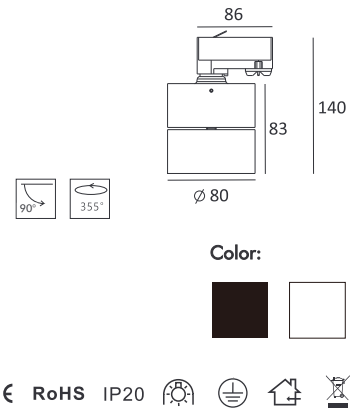

MJ-2081

- **Product Size:** 161 × 78 × 82
- **Body Color:** Black/White
- **Specification:** 2 × 8W LED/ 3000K/4000K/5000K, CRI 80/90
- **LED Brand:** CREE® PHILIPS
- **IP Rating:** IP20
- **Voltage:** 220-240V
- **Rotation:** 355°&90°
- **Beam Angle:** 15°/24°/36°
- **Material:** Die-casting Aluminum