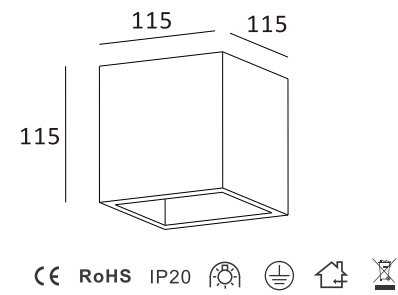

CE RoHS IP20

Color/Material:

Item No.	Voltage	Frequency	Light Source	Wattage
MW-8341	220-240V	50Hz	E14	MAX 40W

Surface Mounted Wall Lamp

CE RoHS IP20

Color/Material:

Item No.	Voltage	Frequency	Light Source	Wattage
MW-8127N	220-240V	50Hz	CREE XP-D	MAX 2×3W
	220-240V	50Hz	G9	MAX 40W