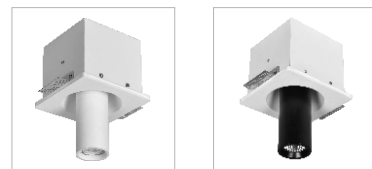

MJ-9276

- **Product Size:** 155×155×430
- **Specification:** MR16/MAX 35W/3000K
- **Stick Color:** Black/White
- **IP Rating:** IP20
- **Voltage:** 220-240V
- **Beam Angle:** 20°/40°/60°
- **Rotation:** 0-20°
- **Material:** Gypsum & Aluminum