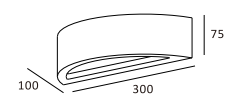

Surface Mounted Wall Lamp

Color/Material:

White
Gypsum
(Paintable)

Item No.	Voltage	Frequency	Light Source	Wattage
MW-8511	220-240V	50Hz	G9	MAX 40W
MW-8512	220-240V	50Hz	E14	MAX 40W

Color/Material:

White
Gypsum
(Paintable)

Item No.	Voltage	Frequency	Light Source	Wattage
MW-8431	220-240V	50Hz	G9	MAX 40W
MW-8432	220-240V	50Hz	G9	MAX 2x40W
	220-240V	50Hz	E14	MAX 40W
	220-240V	50Hz	CREE XP-D	MAX 10W

Color/Material:

White
Gypsum
(Paintable)

Item No.	Voltage	Frequency	Light Source	Wattage
MW-8122S	220-240V	50Hz	E14	MAX 40W
MW-8122	220-240V	50Hz	E14	MAX 2x40W