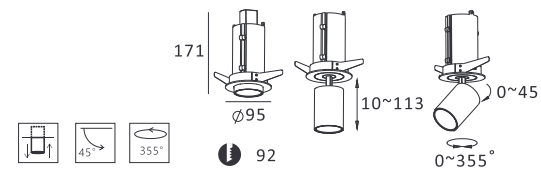

Housing Color:

Jacket: