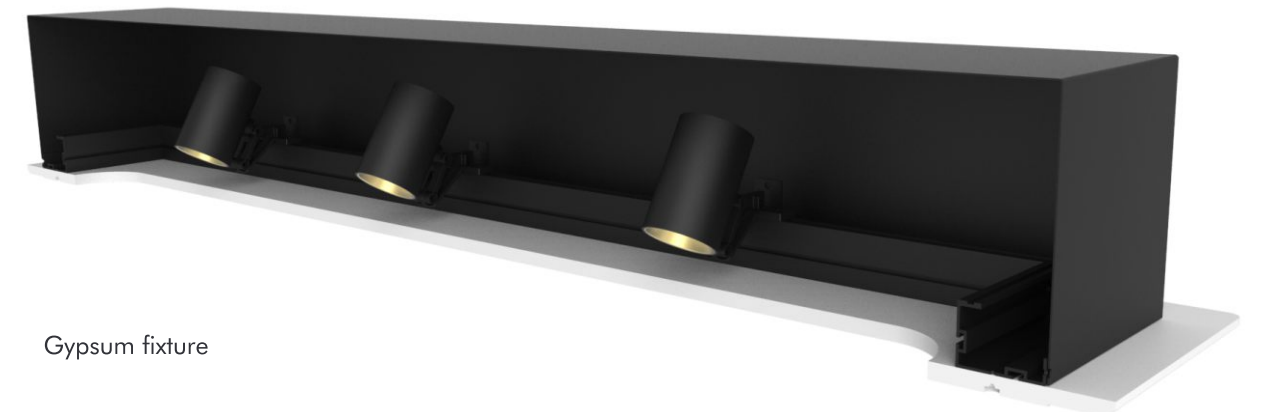

CE RoHS IP20

MJ-2038

MJ-2039

MJ-2042

Gypsum fixture

MJ-1055

- **Product Size:** $\phi 95 \times 171$
- **Housing Color:** Black/White
- **Jacket Color:** Black/White/Matt Gold/Silver
- **Specification:** 10W LED/ 3000K/ CRI80-90
- **LED Brand:** CREE® PHILIPS
- **IP Rating:** IP20
- **Voltage:** 220-240V
- **Rotation:** 0-45°/ 355°
- **Beam Angle:** 20°/40°/60°
- **Material:** Aluminum