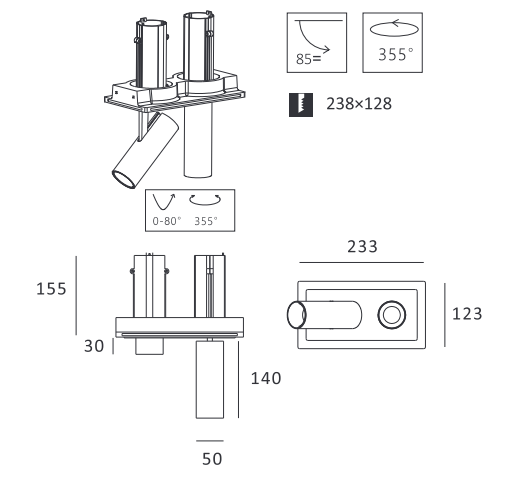

CE RoHS IP20