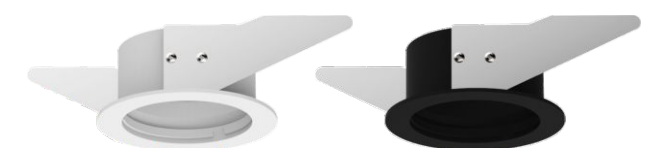

Square deep downlight

- **Product Size:** 90×90×61
- **Trim Color:** Black/White
- **Reflector Color:** Black/White/Matt Gold/Silver
- **Specification:** 1×10W LED MR16/3000K/CRI80/800lm
- **LED Brand:** CREE®
- **IP Rating:** IP20
- **Voltage:** 220-240V
- **Beam Angle:** 20°/40°/60°
- **Material:** Die-casting Aluminum

Adjustable deep downlight

Reflector

MJ- 1035

- **Product Size:** $\varnothing 102 \times 70$
- **Trim Color:** Black/White
- **Reflector Color:** Black/White/Matt Gold/Silver
- **Specification:** 1×10W LED MR16/3000K/CRI 80/800lm
- **LED Brand:** CREE®
- **IP Rating:** IP20
- **Voltage:** 220-240V
- **Beam Angle:** 20°/40°/60°
- **Rotation:** 0-30°/ 355°
- **Material:** Die-casting Aluminum