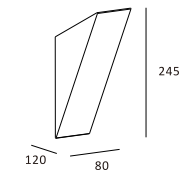

MW-8512

Color/Material:

White
Gypsum
(Paintable)

Item No.	Voltage	Frequency	Light Source	Wattage
MW-8511	220-240V	50Hz	G9	MAX 40W
MW-8512	220-240V	50Hz	E14	MAX 40W

MW-8431

MW-8432

Color/Material:

White
Gypsum
(Paintable)