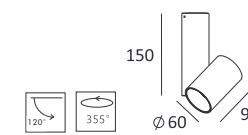

MJ-2068

- **Product Size:** $\phi 60 \times 101 \times 185$
- **Body Color:** Black/White
- **Jacket Color:** Black/White/Matt Gold/Silver
- **Specification:** 10W LED/ 3000K/ CRI80/90
- **LED Brand:** CREE® PHILIPS
- **IP Rating:** IP20
- **Voltage:** 220-240V
- **Rotation:** 120° & 355°
- **Beam Angle:** 20°/40°/60°
- **Material:** Aluminum

Body Color:

MJ-2069

- **Product Size:** $\phi 80 \times 130 \times 220$
- **Body Color:** Black/White
- **Specification:** 20W/30W LED/ 3000K/ CRI80/90
- **LED Brand:** CREE® PHILIPS
- **IP Rating:** IP20
- **Voltage:** 220-240V
- **Rotation:** 120° & 355°
- **Beam Angle:** 12°/24°/36°
- **Material:** Aluminum

Body Color:

Body Color:

MJ-2045

- **Product Size:** $\phi 60 \times 92 \times 150$
- **Body Color:** Black/White
- **Reflector Color:** Black/White/Matt Gold/Silver
- **Specification:** 10W LED/ 3000K/ CRI80-90
- **LED Brand:** CREE® PHILIPS LUMILEDS
- **IP Rating:** IP20
- **Voltage:** 220-240V
- **Beam Angle:** 20°/40°/60°
- **Material:** Aluminum

Body Color:

MJ-2046

- **Product Size:** $\phi 60 \times 92 \times 150$
- **Body Color:** Black/White
- **Specification:** 10W LED/ 3000K/ CRI80/ 870lm
- **LED Brand:** CREE® PHILIPS LUMILEDS
- **IP Rating:** IP20
- **Voltage:** 220-240V
- **Rotation:** 120° & 355°
- **Beam Angle:** 12°/24°/36°
- **Material:** Aluminum

Body Color:

MJ-2041

- **Product Size:** $\phi 80 \times 115 \times 170$
- **Body Color:** Black/White
- **Reflector Color:** Black/White/Matt Gold/Silver
- **Specification:** 10W LED/ 3000K/ CRI80-90
- **LED Brand:** CREE® PHILIPS LUMILEDS
- **IP Rating:** IP20
- **Voltage:** 220-240V
- **Beam Angle:** 20°/40°/60°
- **Material:** Aluminum

Body Color:

MJ-2047

- **Product Size:** $\phi 80 \times 115 \times 170$
- **Body Color:** Black/White
- **Specification:** 15W LED/ 3000K/ CRI80-90
- **LED Brand:** CREE® PHILIPS LUMILEDS
- **IP Rating:** IP20
- **Voltage:** 220-240V
- **Rotation:** 120° & 355°
- **Beam Angle:** 12°/24°/36°
- **Material:** Aluminum