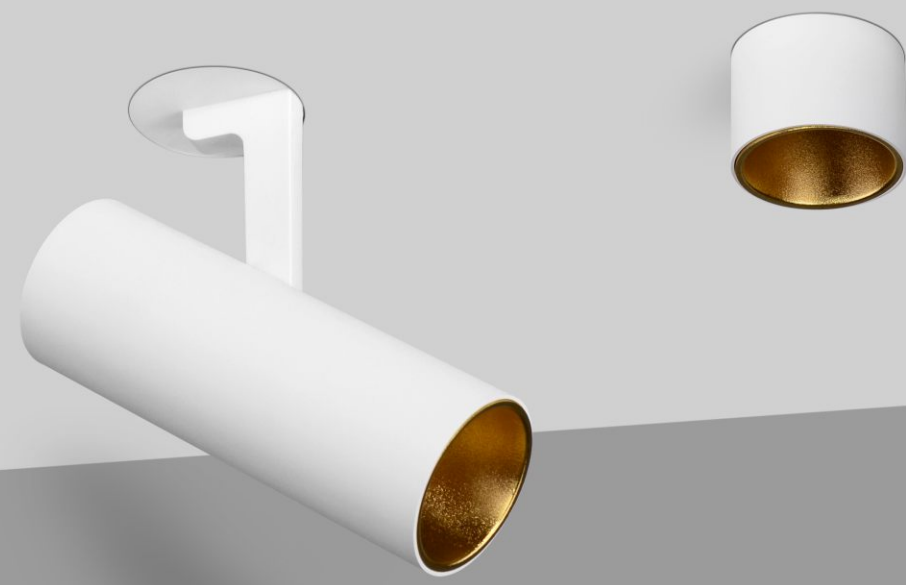

Color options for parts:

CE RoHS IP20

Recessed magic stick

MJ-2037 (GU10 Version Optional)

- **Product Size:** $\varnothing 50 \times 185$
- **Jacket Color:** Black/White/Matt Gold/Silver
- **Specification:** 10W LED/ 3000K/ CRI80-90/ 870lm
- **LED Brand:** CREE® PHILIPS
- **IP Rating:** IP20
- **Voltage:** 220-240V
- **Rotation:** 0-85°/ 355°
- **Beam Angle:** 20°/40°/60°
- **Material:** Aluminum

Color options for parts:

CE RoHS IP20

CE RoHS IP20

majeax®

Magic stick trimless

MJ-2021

- **Product Size:** 123×123×300
- **Specification:** 14W LED/ 3000K/ CRI80/ 870lm
- **LED Chip:** CREE® PHILIPS LUMILEDS
- **IP Rating:** IP20
- **Voltage:** 220-240V
- **Beam Angle:** 20°/ 40°/ 60°
- **Rotation:** 0-85°/ 355°
- **Material:** Gypsum & Aluminum