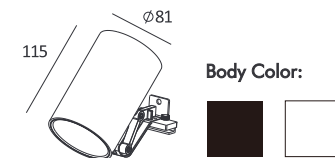

CE RoHS IP20