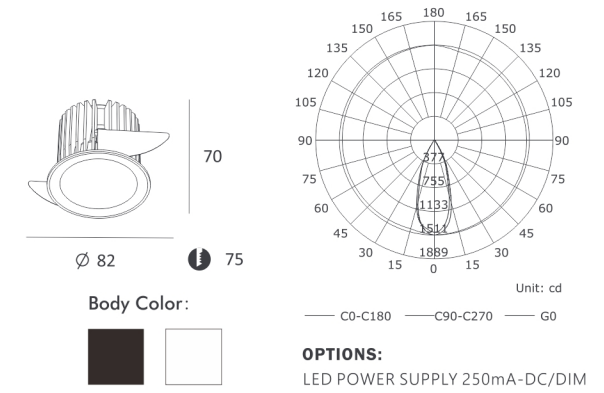

MJ-2081

- **Product Size:** 161 × 78 × 82
- **Body Color:** Black/White
- **Specification:** 2 × 8W LED/ 3000K/4000K/5000K, CRI 80/90
- **LED Brand:** CREE® PHILIPS
- **IP Rating:** IP20
- **Voltage:** 220-240V
- **Rotation:** 355°&90°
- **Beam Angle:** 15°/24°/36°
- **Material:** Die-casting Aluminum

MJ-1002D

- **Product Size:** $\varnothing 100 \times 156$
- **Body Color:** Black/White
- **Specification:** 14W(870lm) LED/ 3000K/4000K/5000K, CRI 80/90
- **LED Brand:** CREE® PHILIPS
- **IP Rating:** IP20
- **Voltage:** 220-240V
- **Rotation:** 355°&90°
- **Beam Angle:** 20°/40°/60°
- **Material:** Die-casting Aluminum

MJ-2082

- **Product Size:** 205 × 100 × 103
- **Body Color:** Black/White
- **Specification:** 2 × 14W LED/ 3000K/4000K/5000K, CRI 80/90
- **LED Brand:** CREE® PHILIPS
- **IP Rating:** IP20
- **Voltage:** 220-240V
- **Rotation:** 355°&90°
- **Beam Angle:** 15°/25°/38°/60°
- **Material:** Die-casting Aluminum

MJ-1003L

- Product Size: $\varnothing 82 \times 70$
- Body Color: Black/White
- Specification: 11.5W(900lm)
3000K/4000K/5000K, CRI 80/90
- LED Brand: CREE® PHILIPS
- IP Rating: IP20
- Voltage: 220-240V
- Beam Angle: 15°/25°/38°/60°
- Material: Die-casting Aluminum