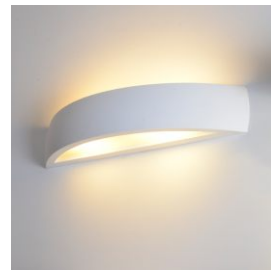

Surface Mounted Wall Lamp

Color/Material:

White
Gypsum
(Paintable)

Item No.	Voltage	Frequency	Light Source	Wattage
MW-8511	220-240V	50Hz	G9	MAX 40W
MW-8512	220-240V	50Hz	E14	MAX 40W

Color/Material:

White
Gypsum
(Paintable)

Item No.	Voltage	Frequency	Light Source	Wattage
MW-8431	220-240V	50Hz	G9	MAX 40W
MW-8432	220-240V	50Hz	G9	MAX 2x40W
	220-240V	50Hz	E14	MAX 40W
	220-240V	50Hz	CREE XP-D	MAX 10W

Color/Material:

White
Gypsum
(Paintable)

Item No.	Voltage	Frequency	Light Source	Wattage
MW-8122S	220-240V	50Hz	E14	MAX 40W
MW-8122	220-240V	50Hz	E14	MAX 2x40W