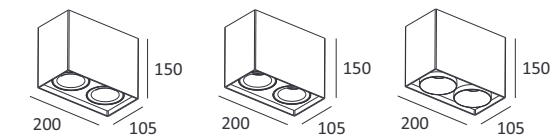

MJ-1024

MJ-1025

MJ-1026

Body Color:

- **Product Size:** 200×105×150
- **Body Color:** Black/White
- **Specification:** MJ-1024 21W(1670lm)
MJ-1025 21W(1804lm)
MJ-1026 21W(1844lm)
3000K/4000K/5000K, CRI 80/90
- **LED Brand:** CREE® PHILIPS
- **IP Rating:** IP20
- **Voltage:** 220-240V
- **Beam Angle:** 15°/25°/38°/60°
- **Material:** Aluminum