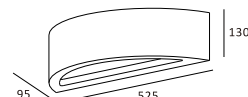

Surface Mounted Wall Lamp

Color/Material:

White
Gypsum
(Paintable)

Item No.	Voltage	Frequency	Light Source	Wattage
MW-8511	220-240V	50Hz	G9	MAX 40W
MW-8512	220-240V	50Hz	E14	MAX 40W

Color/Material:

White
Gypsum
(Paintable)

Item No.	Voltage	Frequency	Light Source	Wattage
MW-8431	220-240V	50Hz	G9	MAX 40W
MW-8432	220-240V	50Hz	G9	MAX 2x40W
	220-240V	50Hz	E14	MAX 40W
	220-240V	50Hz	CREE XP-D	MAX 10W

Color/Material:

White
Gypsum
(Paintable)

Item No.	Voltage	Frequency	Light Source	Wattage
MW-8122S	220-240V	50Hz	E14	MAX 40W
MW-8122	220-240V	50Hz	E14	MAX 2x40W