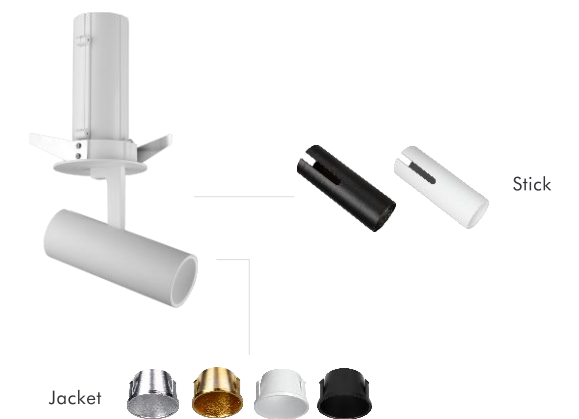

- **Product Size:** $\varnothing 90 \times 295$
- **Specification:** 14W LED/3000K/CRI 80/870lm
- **LED Brand:** CREE® PHILIPS LUMILEDS
- **IP Rating:** IP20
- **Voltage:** 220-240V
- **Beam Angle:** 20°/40°/60°
- **Rotation:** 0-85°/355°
- **Material:** Aluminum

Color options for parts: