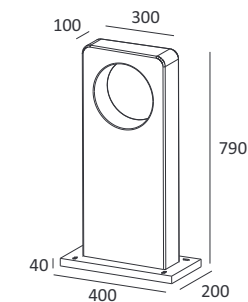

- **Specification:** 6.5W LED / 3000K/ CRI80/90
- **LED Brand:** CREE
- **IP Rating:** IP68
- **Voltage:** 220-240V~50/60Hz

Body color: