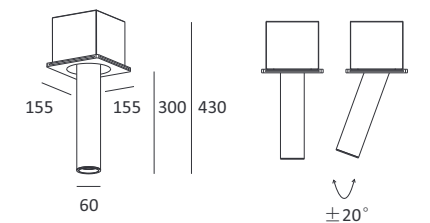

Swing stick

MJ-9277

- **Product Size:** 155×155×230
- **Specification:** MR16/MAX 35W/3000K
- **Stick Color:** Black/White
- **IP Rating:** IP20
- **Voltage:** 220-240V
- **Beam Angle:** 20°/40°/60°
- **Rotation:** 0-20°
- **Material:** Gypsum & Aluminum

MJ-9276

- **Product Size:** 155×155×430
- **Specification:** MR16/MAX 35W/3000K
- **Stick Color:** Black/White
- **IP Rating:** IP20
- **Voltage:** 220-240V
- **Beam Angle:** 20°/40°/60°
- **Rotation:** 0-20°
- **Material:** Gypsum & Aluminum