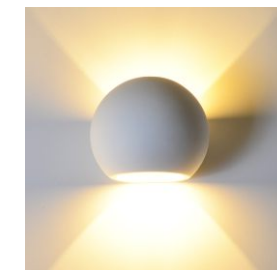

Surface Mounted Wall Lamp

MW-8445

MW-8446

Color/Material:

Item No.	Voltage	Frequency	Light Source	Wattage
MW-8445	220-240V	50Hz	SMD 5050	MAX 2.85W
MW-8446	220-240V	50Hz	SMD 5050	MAX 5.4W

MW-8415

MW-8415A

MW-8415 / MW-8415A