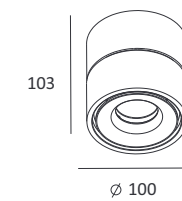

Body Color:

CE RoHS IP20

MJ-1002

- **Product Size:** $\varnothing 100 \times 103$
- **Body Color:** Black/White
- **Specification:** 14W(870lm)
3000K/4000K/5000K, CRI 80/90
- **LED Brand:** CREE® PHILIPS
- **IP Rating:** IP20
- **Voltage:** 220-240V
- **Rotation:** 355°&90°
- **Beam Angle:** 15°/25°/38°/60°
- **Material:** Die-casting Aluminum