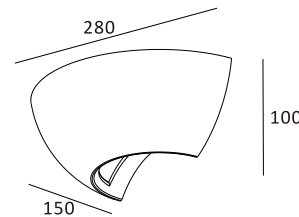

CE RoHS IP20

Color/Material:

Item No.	Voltage	Frequency	Light Source	Wattage
MW-8413	220-240V	50Hz	E14	MAX 40W