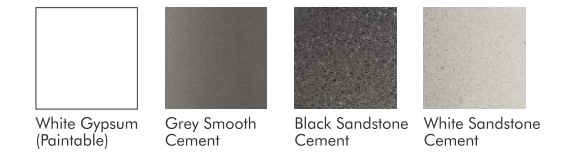

Color/Material: