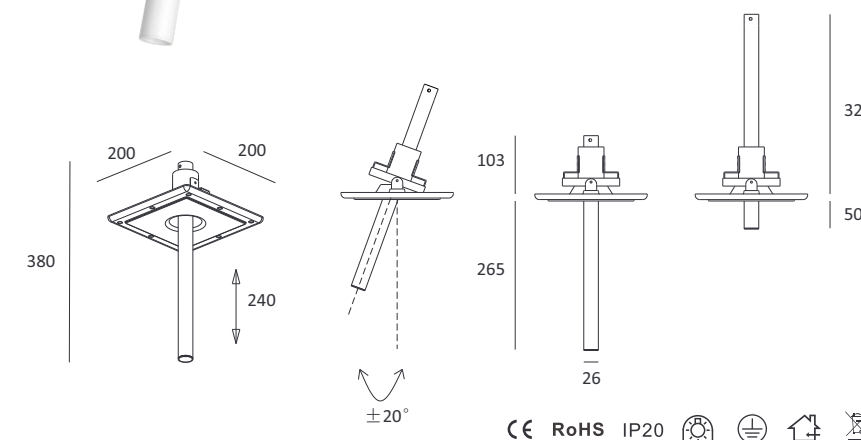

Housing Color:

Jacket:

Magic stick slim

MJ-2012

- **Product Size:** 200×200×380
- **Specification:** 1×2W LED/3000K
- **LED Brand:** CREE®
- **Stick Color:** Black/White
- **IP Rating:** IP20
- **Voltage:** 220-240V
- **Beam Angle:** 20°/40°/60°
- **Rotation:** 0-20°
- **Material:** Gypsum & Aluminum