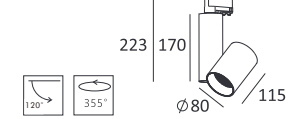

MJ-2047

- **Product Size:** $\phi 80 \times 115 \times 170$
- **Body Color:** Black/White
- **Specification:** 15W LED/ 3000K/ CRI80-90
- **LED Brand:** CREE® PHILIPS LUMILEDS
- **IP Rating:** IP20
- **Voltage:** 220-240V
- **Rotation:** 120° & 355°
- **Beam Angle:** 12°/24°/36°
- **Material:** Aluminum