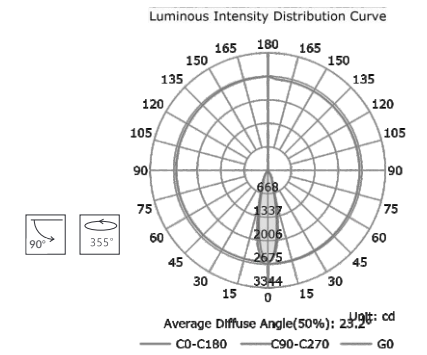

Body Color:

CE RoHS IP20