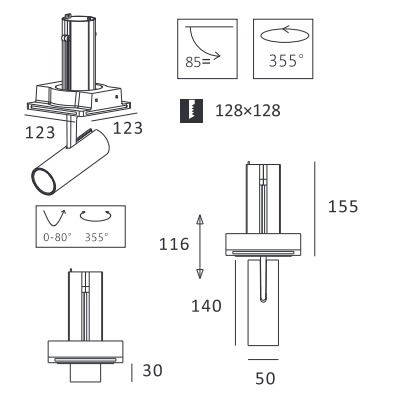

Color options for parts:

CE RoHS IP20

CE RoHS IP20

majeax®

Magic stick trimless

MJ-2021

- **Product Size:** 123×123×300
- **Specification:** 14W LED/ 3000K/ CRI80/ 870lm
- **LED Chip:** CREE® PHILIPS LUMILEDS
- **IP Rating:** IP20
- **Voltage:** 220-240V
- **Beam Angle:** 20°/ 40°/ 60°
- **Rotation:** 0-85°/ 355°
- **Material:** Gypsum & Aluminum