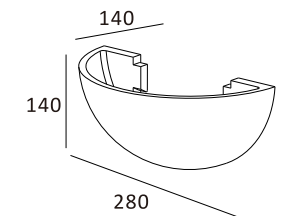

CE RoHS IP20

Color/Material:

Item No.	Voltage	Frequency	Light Source	Wattage
MW-8341	220-240V	50Hz	E14	MAX 40W

Surface Mounted Wall Lamp

CE RoHS IP20

Color/Material:

Item No.	Voltage	Frequency	Light Source	Wattage
MW-8127N	220-240V	50Hz	CREE XP-D	MAX 2×3W
	220-240V	50Hz	G9	MAX 40W