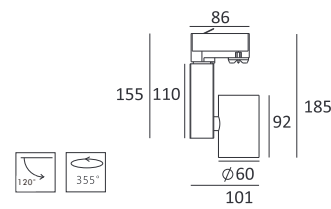

CE RoHS IP20    

MJ-2068

MJ-2069

MJ-2068

- **Product Size:** $\phi 60 \times 101 \times 185$
- **Body Color:** Black/White
- **Jacket Color:** Black/White/Matt Gold/Silver
- **Specification:** 10W LED/ 3000K/ CRI80/90
- **LED Brand:** CREE® PHILIPS
- **IP Rating:** IP20
- **Voltage:** 220-240V
- **Rotation:** 120° & 355°
- **Beam Angle:** 20°/40°/60°
- **Material:** Aluminum