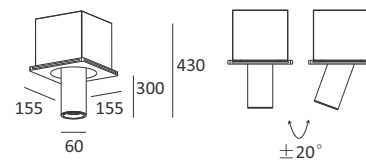

MJ-9276

- **Product Size:** 155×155×430
- **Specification:** MR16/MAX 35W/3000K
- **Stick Color:** Black/White
- **IP Rating:** IP20
- **Voltage:** 220-240V
- **Beam Angle:** 20°/40°/60°
- **Rotation:** 0-20°
- **Material:** Gypsum & Aluminum