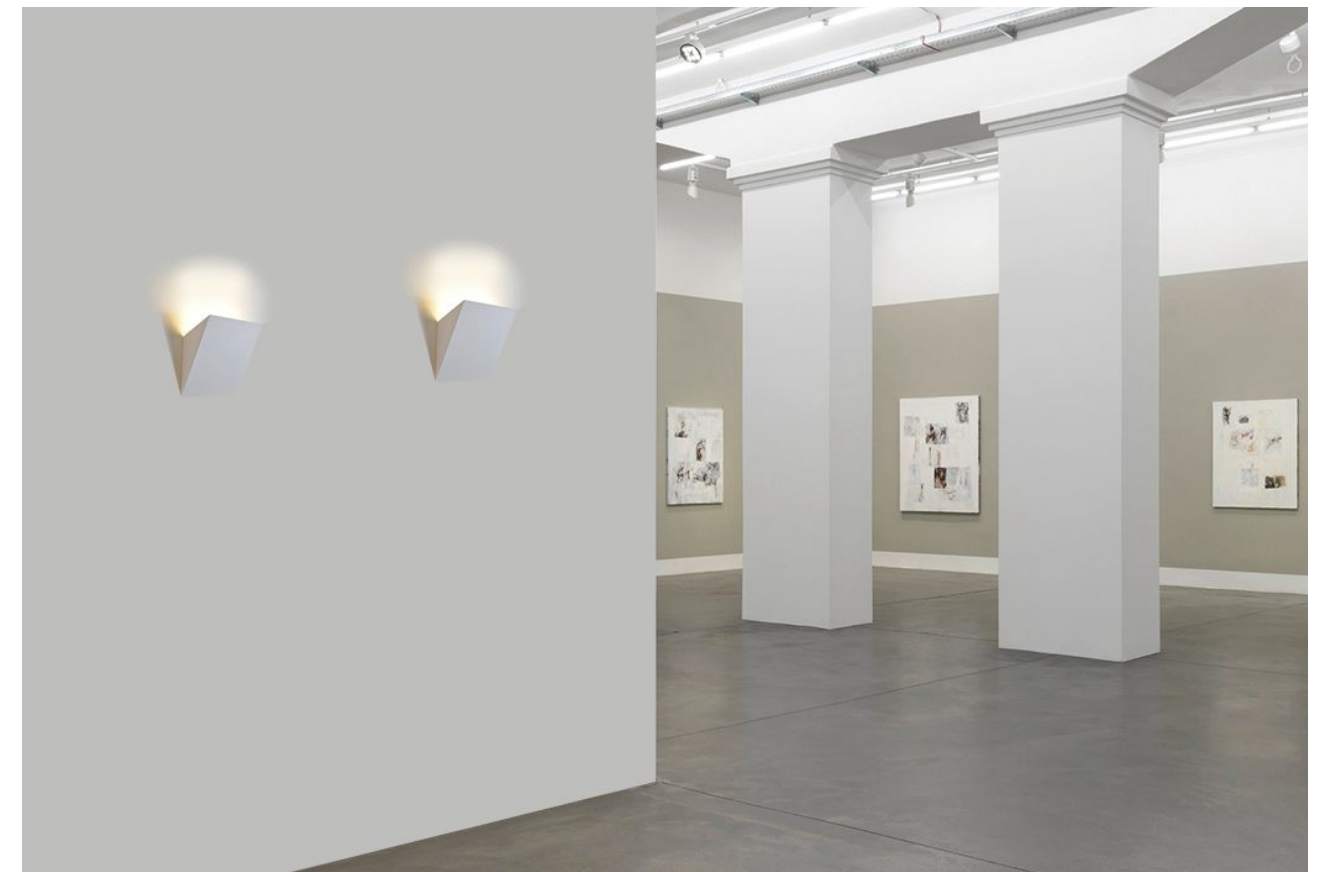

Surface Mounted Wall Lamp

Color/Material:

White
Gypsum
(Paintable)

Item No.	Voltage	Frequency	Light Source	Wattage
MW-8511	220-240V	50Hz	G9	MAX 40W
MW-8512	220-240V	50Hz	E14	MAX 40W

Color/Material:

White
Gypsum
(Paintable)

Item No.	Voltage	Frequency	Light Source	Wattage
MW-8431	220-240V	50Hz	G9	MAX 40W
MW-8432	220-240V	50Hz	G9	MAX 2x40W
	220-240V	50Hz	E14	MAX 40W
	220-240V	50Hz	CREE XP-D	MAX 10W

Color/Material:

White
Gypsum
(Paintable)

Item No.	Voltage	Frequency	Light Source	Wattage
MW-8122S	220-240V	50Hz	E14	MAX 40W
MW-8122	220-240V	50Hz	E14	MAX 2x40W