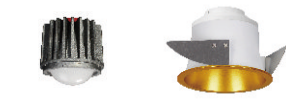

- **Product Size:** $\varnothing 123 \times 150$
- **Reflector Color:** Black/White/Matt Gold/Blue
- **Specification:** 15W(1300lm)/20W(1650lm) 3000K/4000K/5000K, CRI 80/90
- **LED Brand:** CREE® PHILIPS CITIZEN
- **IP Rating:** IP20/IP44
- **Voltage:** 220-240V
- **Beam Angle:** 40°
- **Material:** Die-casting Aluminum