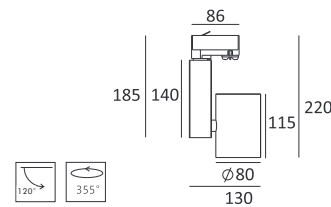

Body Color: