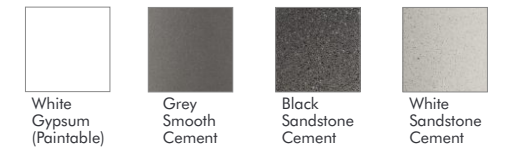

CE RoHS IP20

Color/Material:

Item No.	Voltage	Frequency	Light Source	Wattage
MW-8138	220-240V	50Hz	E14	MAX 40W