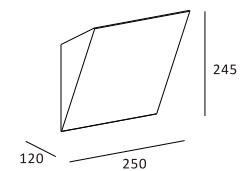

MW-8512

Color/Material:

White
Gypsum
(Paintable)

Item No.	Voltage	Frequency	Light Source	Wattage
MW-8511	220-240V	50Hz	G9	MAX 40W
MW-8512	220-240V	50Hz	E14	MAX 40W

MW-8431

MW-8432

Color/Material:

White
Gypsum
(Paintable)