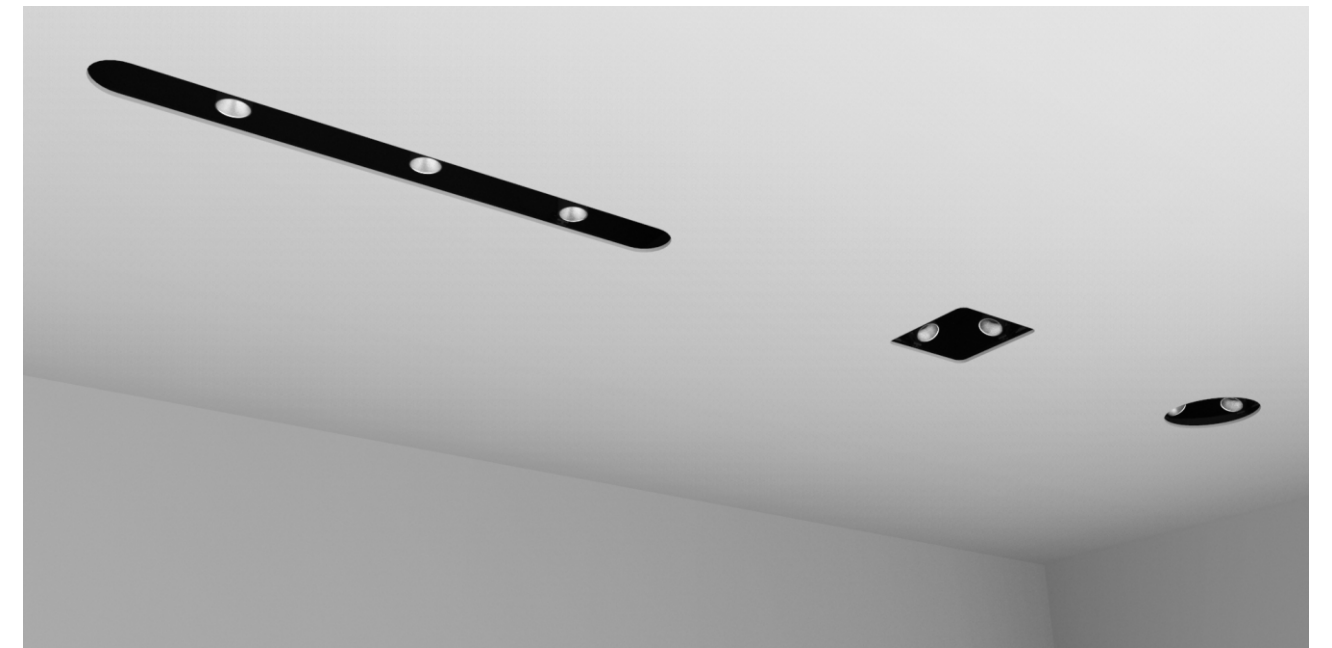

- **Product Size:** $\phi 60 \times 92$
- **Body Color:** Black/White
- **Specification:** 10W LED/ 3000K/ CRI80/90
- **LED Brand:** CREE® PHILIPS
- **IP Rating:** IP20
- **Voltage:** 220-240V
- **Beam Angle:** 12°/24°/36°
- **Material:** Aluminum

CE RoHS IP20

MJ-2044

- **Product Size:** $\phi 81 \times 115$
- **Trim Color:** Black/White
- **Specification:** 25W LED/ 3000K/ CRI80-90
- **LED Brand:** CREE® PHILIPS
- **IP Rating:** IP20
- **Voltage:** 220-240V
- **Beam Angle:** 12°/24°/36°
- **Material:** Aluminum

CE RoHS IP20