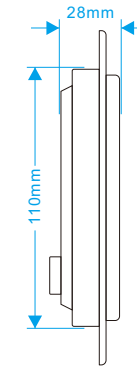

4 Inch

JY-2016