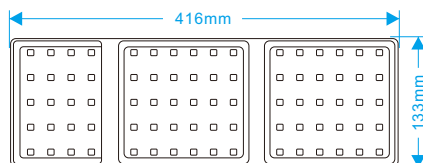

No: JY-2011/Iron
Color: White/Red/Yellow
LED's: 80PCS LED
Size: 416*133*18MM
Mounting: 4 Holes
Voltage: 12/24V
Apply: FAW