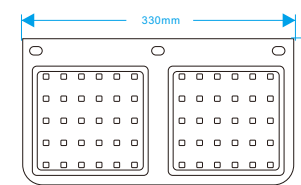

No: JY-2010/Iron
Color: Red/Yellow
LED's: 60PCS LED
Size: 330*178MM
Mounting: 3 Holes
Voltage: 12/24V
Apply: Nisscan UD