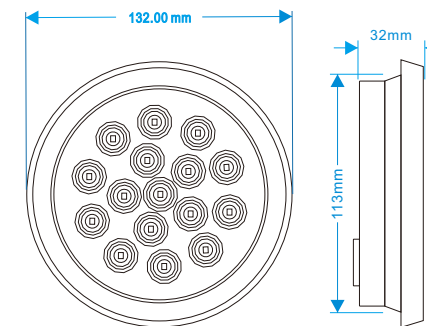

Tel: +86-0752-2500906/ Fax: +86-0752-2500906

4 Inch

JY-2015

JY-2018

产品编号: JY-2015
颜色: 红/黄/白/蓝/绿
LED数量: 16颗LED
产品尺寸: 132*32MM
安装方式: 嵌入式
使用电压: 12/24V

No: JY-2015
Color: Red/Yellow/White/Blue/Green
LED's: 16PCS LED
Size: 132*32MM
Installation method: Embedded
Voltage: 12/24V

产品编号: JY-2018
颜色: 红+黄/红+白
LED数量: 16颗LED
产品尺寸: 132*32MM
安装方式: 嵌入式
使用电压: 12/24V

No: JY-2018
Color: Red+Yellow/Red+White
LED's: 16PCS LED
Size: 132*32MM
Installation method: Embedded
Voltage: 12/24V

Opening size 112-114mm