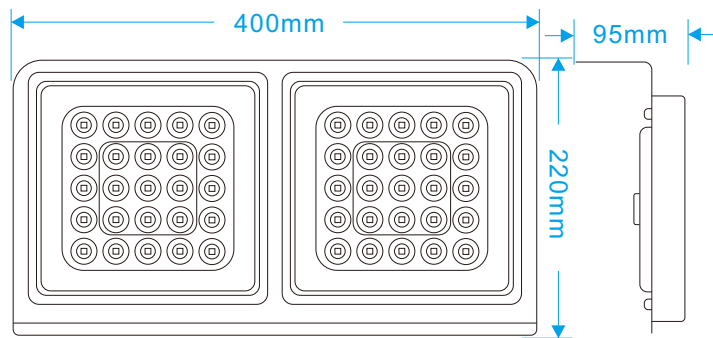

产品编号: JY-2006/铁/不锈钢
颜色: 红/黄
LED数量: 50颗LED
产品尺寸: 400*220*95MM
安装方式: 4个螺丝孔
使用电压: 12/24V
适用于: 三菱/日野载重货车

No: JY-2006/Iron/SUS
Color: Red/Yellow
LED's: 50PCS LED
Size: 400*220*95MM
Mounting: 4 Holes
Voltage: 12/24V
Apply: Mitsubishi/Hino