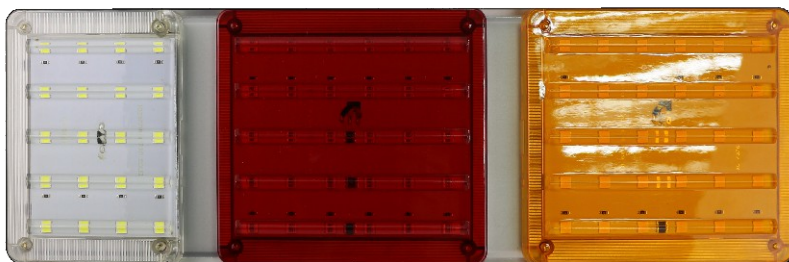

JY-2011

产品编号: JY-2011/铁
颜色: 白/红/黄
LED数量: 80颗LED (5730)
产品尺寸: 416*133*18MM
安装孔: 4个螺丝孔
使用电压: 12/24V
适用于: 解放巨能王