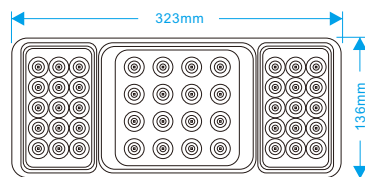

No: JY-2009/Iron
Color: White/Red/Yellow
LED's: 46PCS LED (2835)
Size: 323*136*25MM
Mounting: 2 Holes
Voltage: 12/24V
Apply: Universal 140-2 and ole style Sitaier