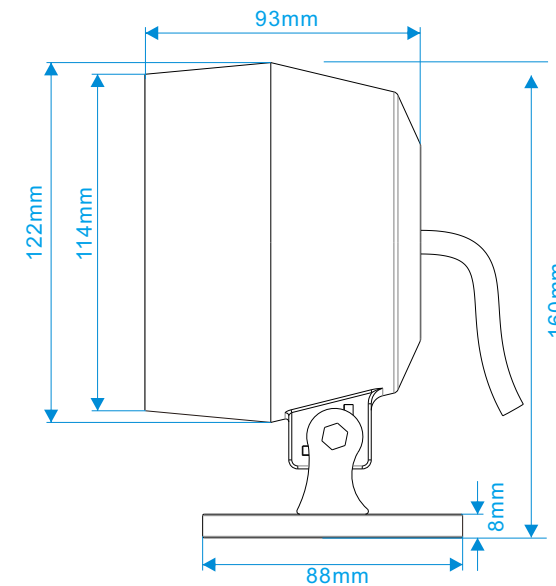

Magnet base tail light group

JY-2031

产品编号: JY-2031

颜色: 红/黄/白

LED数量: 16颗LED

产品尺寸: 160*122MM

安装: 强力磁铁/40KG吸力

使用电压: 12/24/10-30V

No: JY-2031

Color: Red/Yellow/White

LED's: 16PCS LED

Size: 160*122MM

Installation: Powerful magnet / 40KG suction

Voltage: 12/24/10-30V