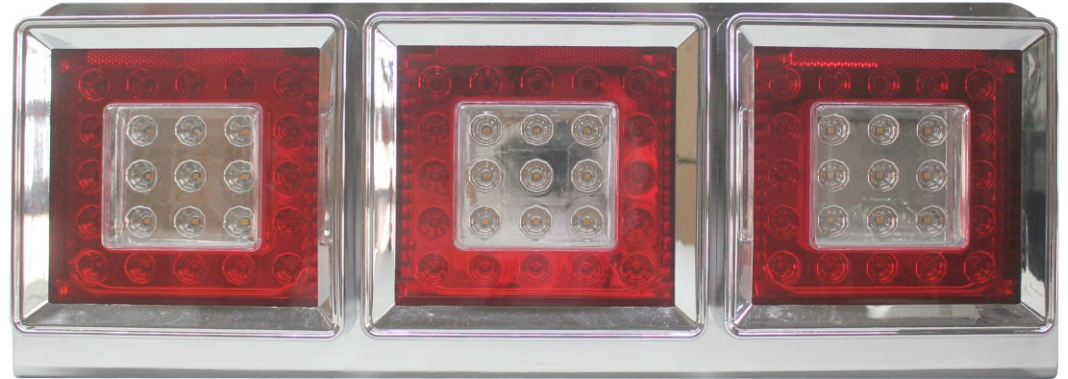

JY-2006

产品编号: JY-2006/铁/不锈钢
颜色: 红/黄
LED数量: 50颗LED
产品尺寸: 400*220*95MM
安装方式: 4个螺丝孔
使用电压: 12/24V
适用于: 三菱/日野载重货车

No: JY-2006/Iron/SUS
Color: Red/Yellow
LED's: 50PCS LED
Size: 400*220*95MM
Mounting: 4 Holes
Voltage: 12/24V
Apply: Mitsubishi/Hino

JY-2007

产品编号: JY-2007/铁/不锈钢
颜色: 红/黄
LED数量: 75颗LED
产品尺寸: 600*220*95MM
安装方式: 5个螺丝孔
使用电压: 12/24V
适用于: 三菱/日野载重货车

No: JY-2007/Iron/SUS
Color: Red/Yellow
LED's: 75PCS LED
Size: 600*220*95MM
Mounting: 5 Holes
Voltage: 12/24V
Apply: Mitsubishi/Hino