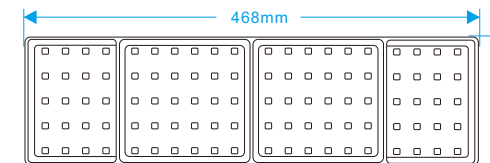

No: JY-2012/Iron
Color: Red/Yellow/White
LED's: 100PCS LED (5730)
Size: 468*133*18MM
Mounting: 6 Holes
Voltage: 12/24V
Apply: Sitaier, FAW AOWEI, HOWO