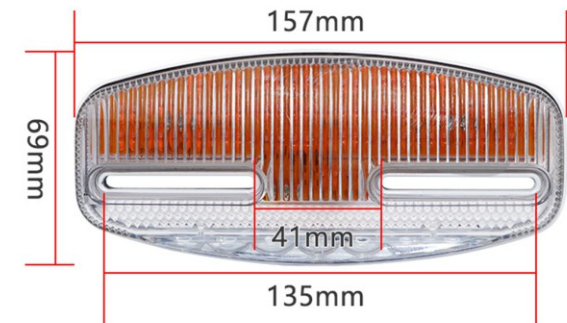

No: JY-2013
Color: Red/Yellow/White
LED's: 16PCS LED
Size: 192*83MM
Installation method: Embedded
Voltage: 12/24/10-30V

VCC +(Low light)

VCC +(High brightness)

VCC - (Sharing)

JY-2014

JY-2017

5D Lens

产品编号: JY-2014
颜色: 红/绿/蓝/黄/白/七彩
产品尺寸: 110*104*25MM
使用电压: 12/24V

No: JY-2014
Color: Red / Green / Blue / Yellow / White / Colorful
Size: 110*104*25MM
Voltage: 12/24V

产品编号: JY-2017 (5D 透镜)
颜色: 红/绿/蓝/黄/白/七彩
产品尺寸: 130*106*25MM
使用电压: 12/24V

No: JY-2017 (5D Lens)
Color: Red / Green / Blue / Yellow / White / Colorful
Size: 130*106*25MM
Voltage: 12/24V

JY-2033

2PCS/BOX

产品编号: JY-2033
颜色: 红/黄/白/蓝/绿
LED数量: 33+7颗LED
产品尺寸: 157*69*27MM
安装方式: 螺丝安装
使用电压: 24V

No: JY-2033
Color: Red / Yellow / White / Blue / Green
LED's: 33+7PCS LED
Size: 157*69*27MM
Installation method: Screw installation
Voltage: 24V

JY-2009

产品编号: JY-2009/铁
颜色: 白/红/黄
LED数量: 46颗LED (2835)
产品尺寸: 323*136*25MM
安装: 2个螺丝孔
使用电压: 12/24V
适用于: 通用型、140-2和老款斯太尔

No: JY-2009/Iron
Color: White/Red/Yellow
LED's: 46PCS LED (2835)
Size: 323*136*25MM
Mounting: 2 Holes
Voltage: 12/24V
Apply: Universal 140-2 and ole style Sitaier