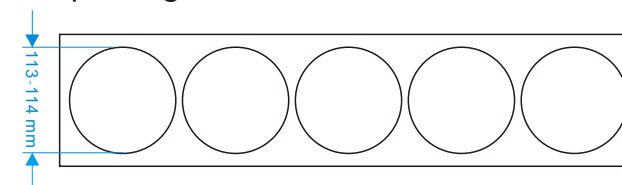

Tel: +86-0752-2500906/ Fax: +86-0752-2500906

4 Inch

JY-2015

JY-2018

产品编号: JY-2015
颜色: 红/黄/白/蓝/绿
LED数量: 16颗LED
产品尺寸: 132*32MM
安装方式: 嵌入式
使用电压: 12/24V

No: JY-2015
Color: Red/Yellow/White/Blue/Green
LED's: 16PCS LED
Size: 132*32MM
Installation method: Embedded
Voltage: 12/24V

产品编号: JY-2018
颜色: 红+黄/红+白
LED数量: 16颗LED
产品尺寸: 132*32MM
安装方式: 嵌入式
使用电压: 12/24V

No: JY-2018
Color: Red+Yellow/Red+White
LED's: 16PCS LED
Size: 132*32MM
Installation method: Embedded
Voltage: 12/24V

Opening size 112-114mm