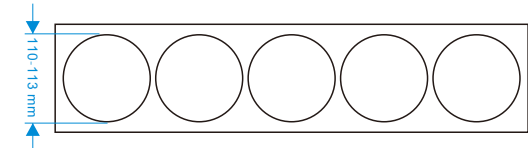

4 Inch

JY-2016

产品编号: JY-2016/不锈钢
颜色: 红+黄/红+白
LED数量: 16颗LED
产品尺寸: 143*28MM
使用电压: 12/24V

No: JY-2016/SUS
Color: Red+Yellow/Red+White
LED's: 16PCS LED
Size: 143*28MM
Voltage: 12/24V

JY-2019

产品编号: JY-2019/不锈钢
颜色: 红/黄/白/绿
LED数量: 16颗LED
产品尺寸: 143*28MM
使用电压: 12/24V/10-30V

No: JY-2019/SUS
Color: Red/Yellow/White/Green
LED's: 16PCS LED
Size: 143*28MM
Voltage: 12/24V/10-30V

Opening size 110-113mm

4 Inch

JY-2020

JY-2021

Opening size 110-113mm

产品编号: JY-2020
颜色: 红/黄/白/绿
LED数量: 16颗LED
产品尺寸: 140*24.5MM
安装孔: 3个螺丝孔
使用电压: 12/24V/10-30V