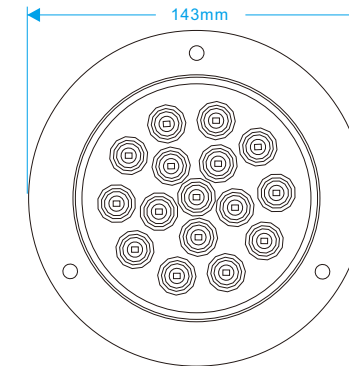

4 Inch

JY-2016

产品编号: JY-2016/不锈钢
颜色: 红+黄/红+白
LED数量: 16颗LED
产品尺寸: 143*28MM
使用电压: 12/24V

No: JY-2016/SUS
Color: Red+Yellow/Red+White
LED's: 16PCS LED
Size: 143*28MM
Voltage: 12/24V

JY-2019

产品编号: JY-2019/不锈钢
颜色: 红/黄/白/绿
LED数量: 16颗LED
产品尺寸: 143*28MM
使用电压: 12/24V/10-30V

No: JY-2019/SUS
Color: Red/Yellow/White/Green
LED's: 16PCS LED
Size: 143*28MM
Voltage: 12/24V/10-30V

Opening size 110-113mm

4 Inch

JY-2020

JY-2021

Opening size 110-113mm

产品编号: JY-2020
颜色: 红/黄/白/绿
LED数量: 16颗LED
产品尺寸: 140*24.5MM
安装孔: 3个螺丝孔
使用电压: 12/24V/10-30V