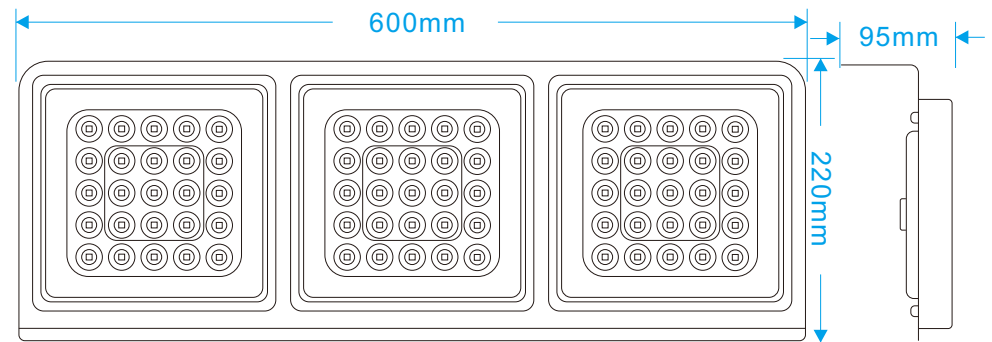

产品编号: JY-2007/铁/不锈钢
颜色: 红/黄
LED数量: 75颗LED
产品尺寸: 600*220*95MM
安装方式: 5个螺丝孔
使用电压: 12/24V
适用于: 三菱/日野载重货车

No: JY-2007/Iron/SUS
Color: Red/Yellow
LED's: 75PCS LED
Size: 600*220*95MM
Mounting: 5 Holes
Voltage: 12/24V
Apply: Mitsubishi/Hino