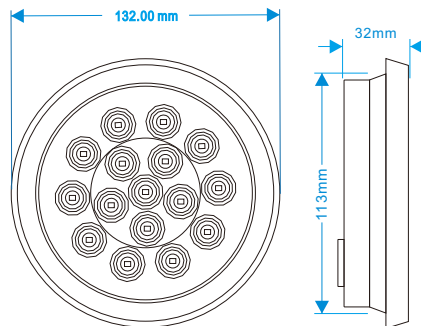

Tel: +86-0752-2500906/ Fax: +86-0752-2500906

4 Inch

JY-2015

JY-2018

产品编号: JY-2015
颜色: 红/黄/白/蓝/绿
LED数量: 16颗LED
产品尺寸: 132*32MM
安装方式: 嵌入式
使用电压: 12/24V

No: JY-2015
Color: Red/Yellow/White/Blue/Green
LED's: 16PCS LED
Size: 132*32MM
Installation method: Embedded
Voltage: 12/24V

产品编号: JY-2018
颜色: 红+黄/红+白
LED数量: 16颗LED
产品尺寸: 132*32MM
安装方式: 嵌入式
使用电压: 12/24V

No: JY-2018
Color: Red+Yellow/Red+White
LED's: 16PCS LED
Size: 132*32MM
Installation method: Embedded
Voltage: 12/24V

Opening size 112-114mm